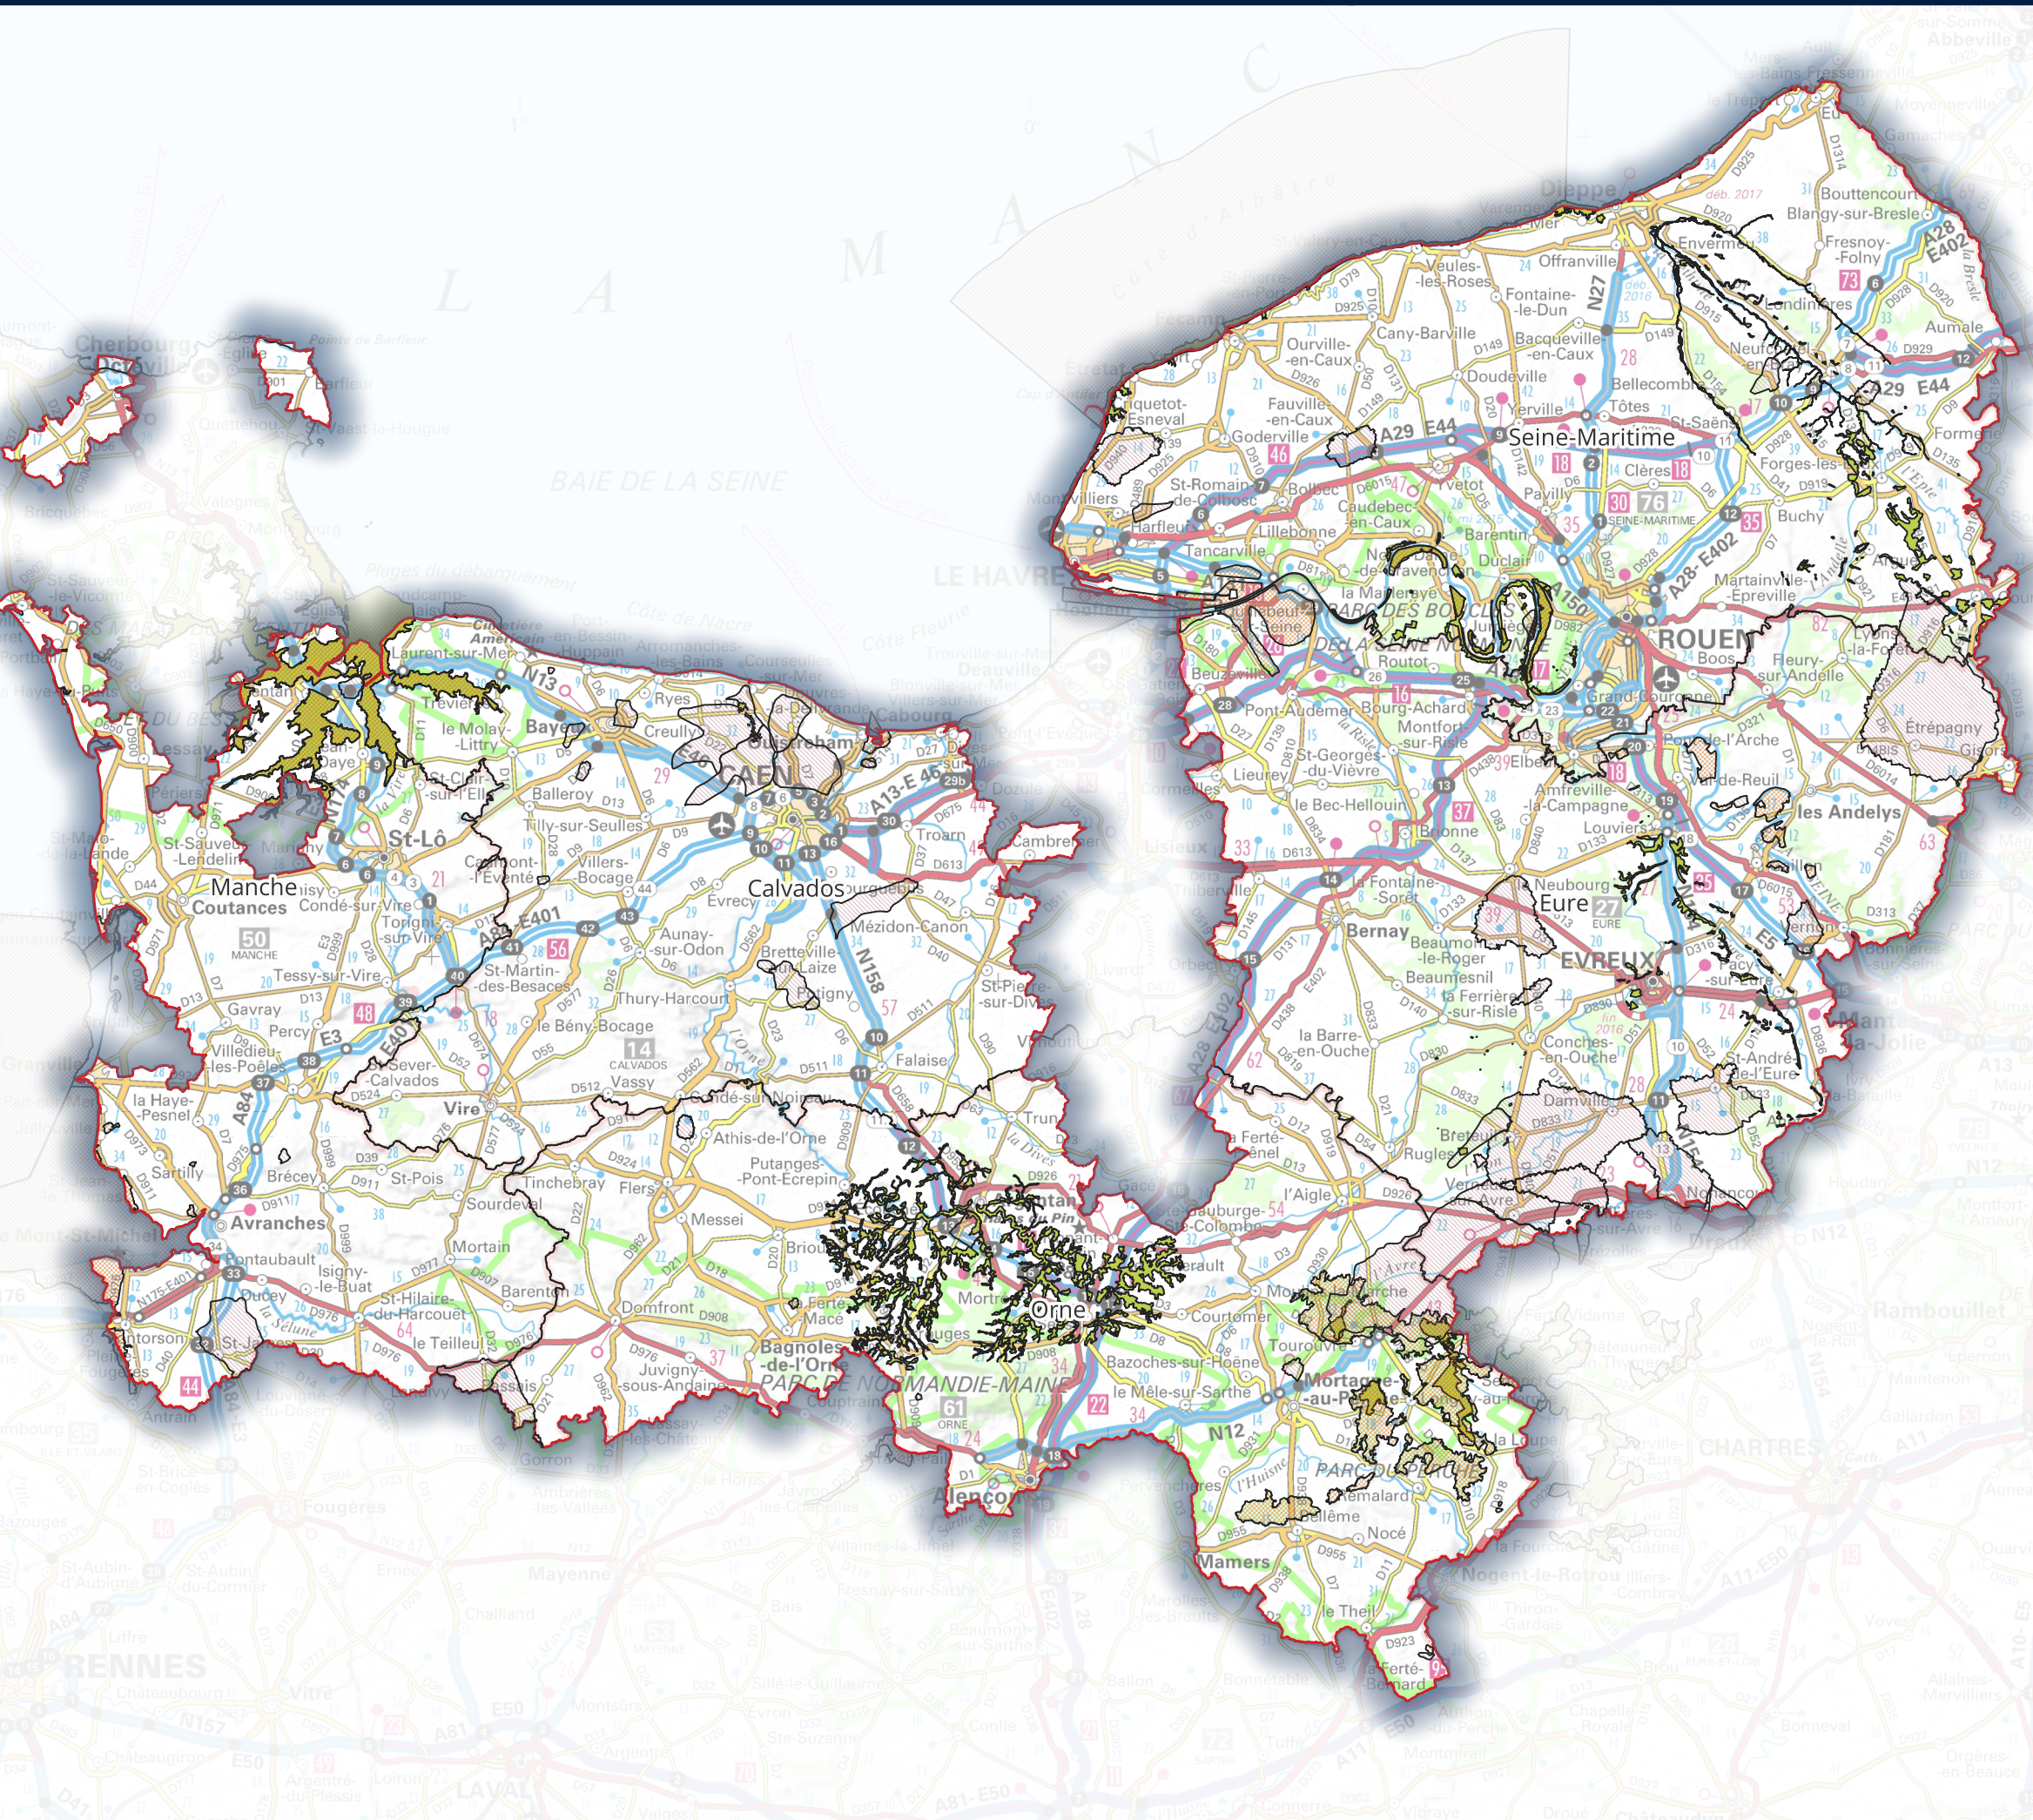

Légende

-  Limites départementales
-  Zones vulnérables
-  Sites directives "habitat" SIC et ZSC
-  Sites directive "Oiseau" ZPS

1:850 000

Scan 1000 ©
Réalisation : Studéis 2022

Légende

-  Limites départementales
-  Zones vulnérables
-  Sites directives "habitat" SIC et ZSC
-  Sites directive "Oiseau" ZPS
-  ZAR

1:850 000

Scan 1000 ©
Réalisation : Studéis 2022