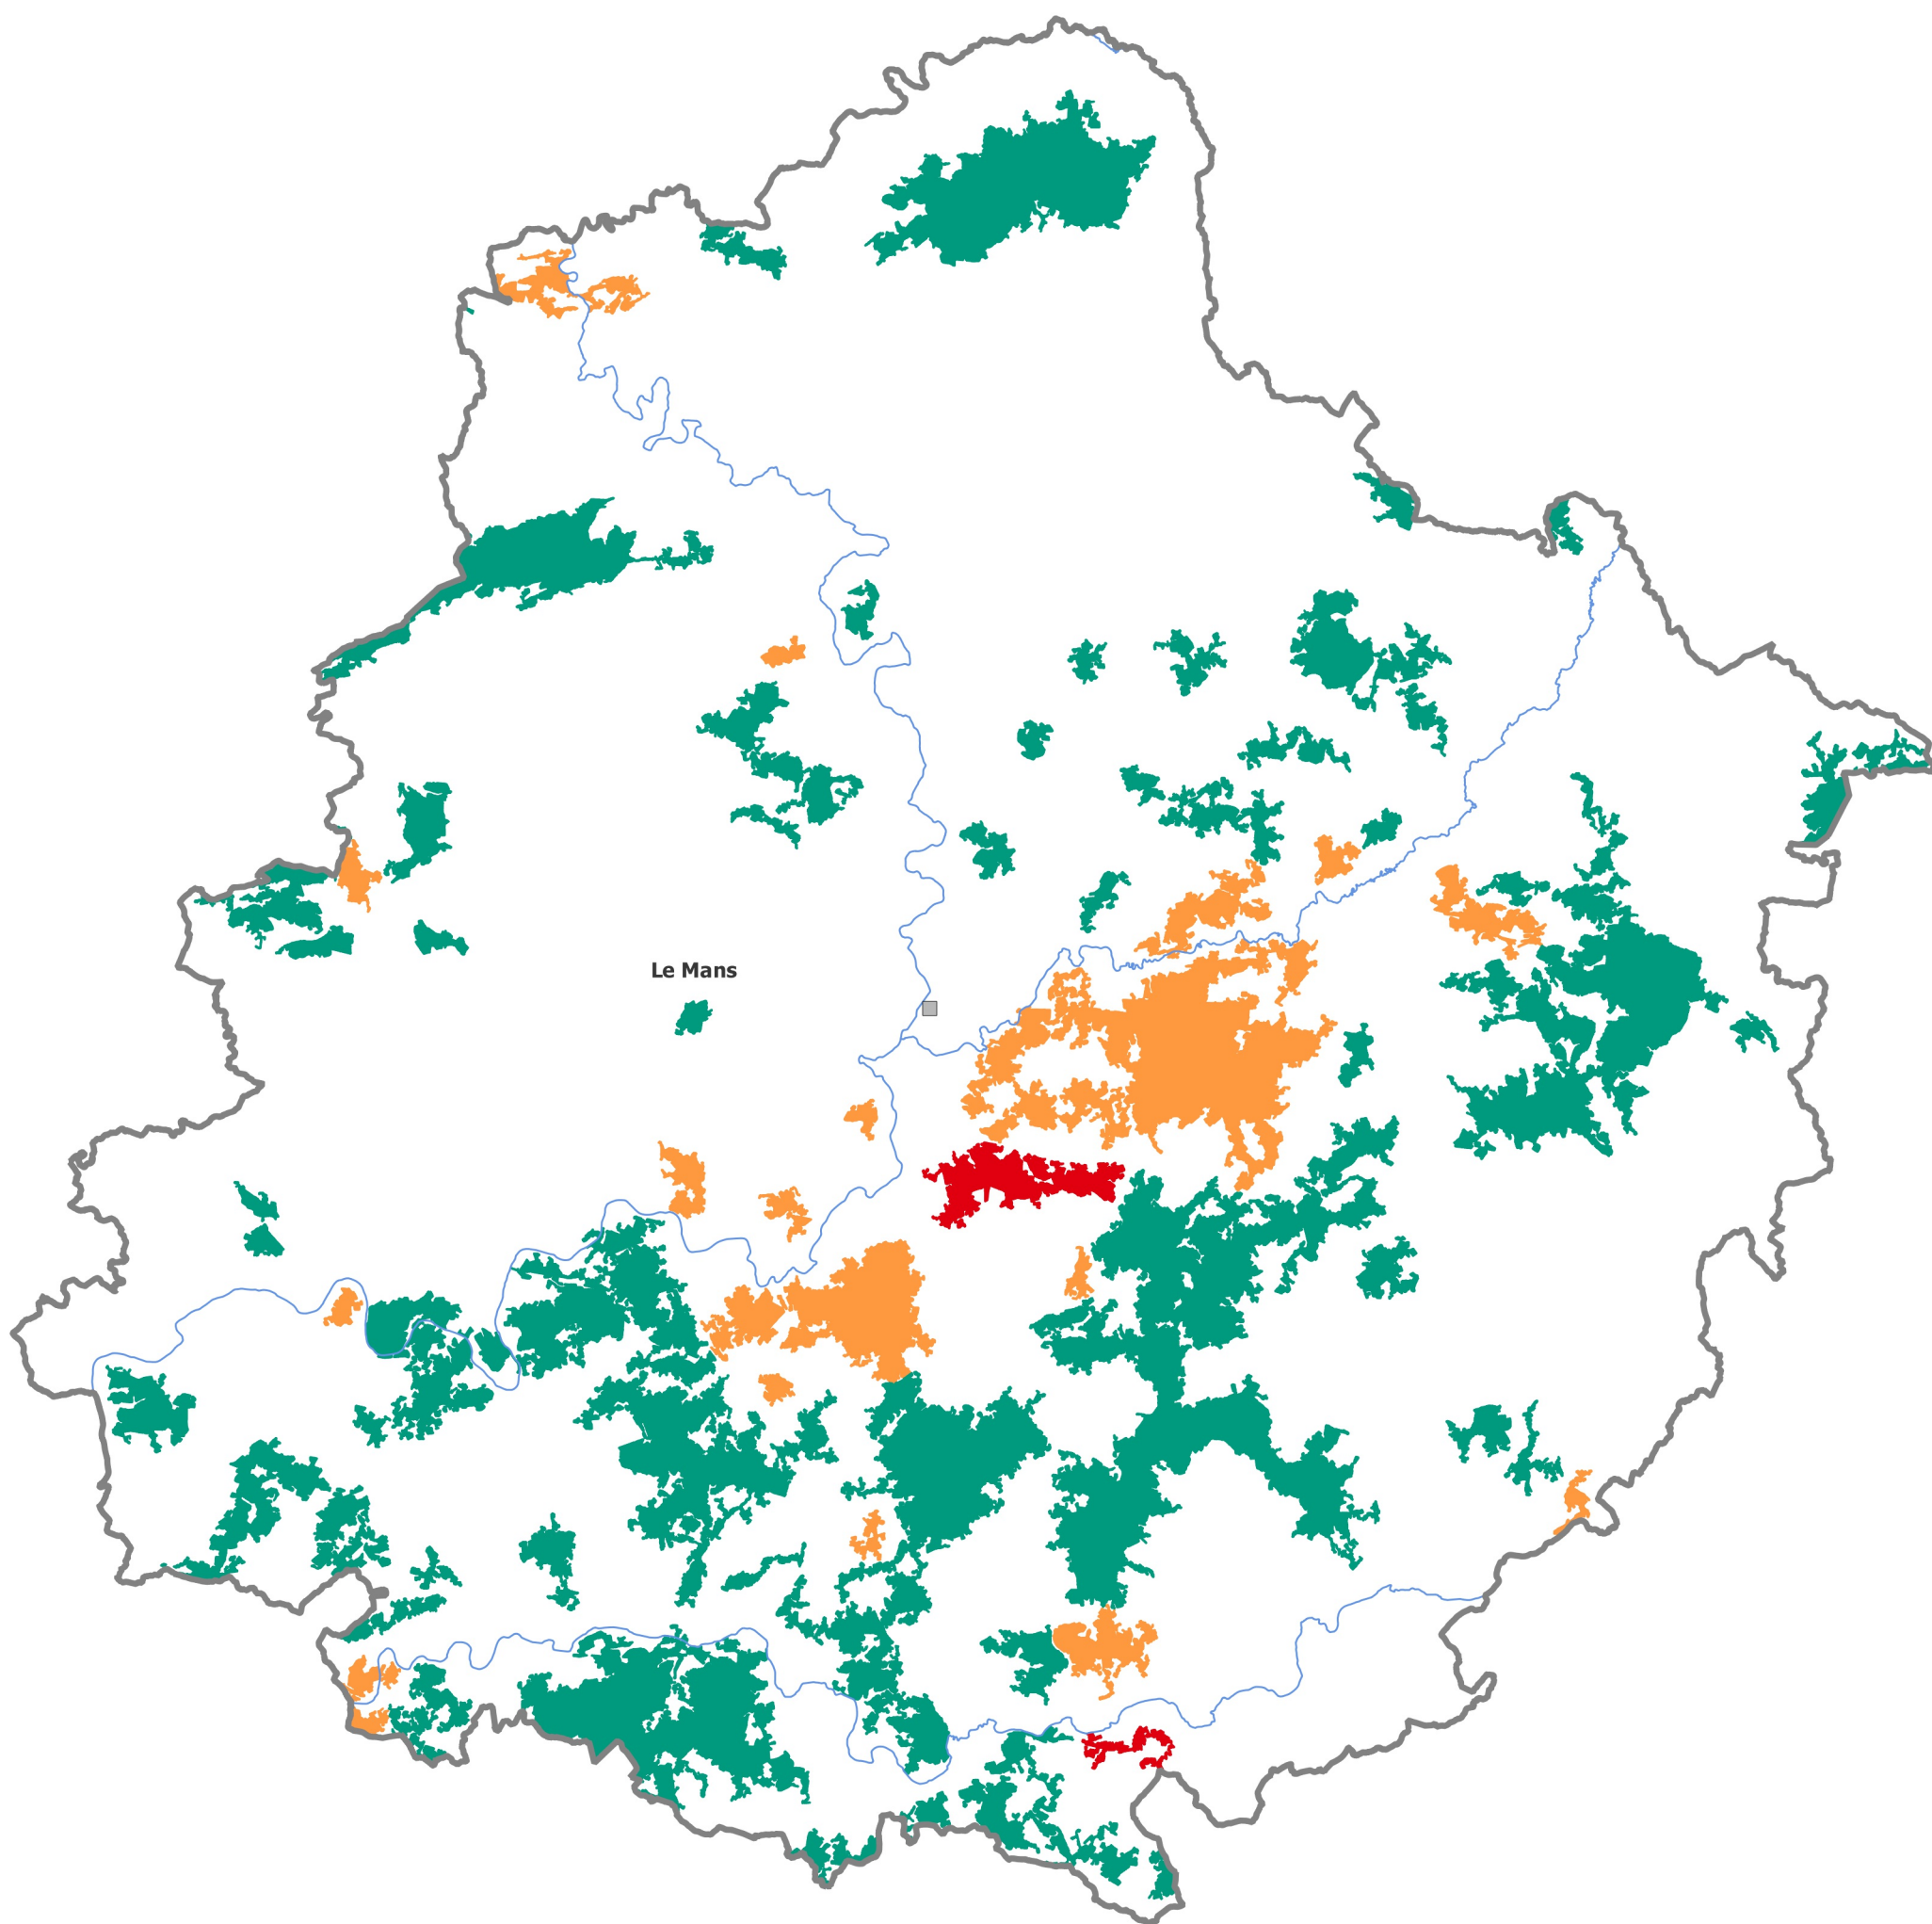

PRÉFET
DE LA RÉGION
PAYS DE LA LOIRE

*Liberté
Égalité
Fraternité*

Enjeux par massif

Atlas du risque feux de forêt en Sarthe

Le Mans

0 10 20 km

Sources : © IGN-AdminExpress®, DREAL
Réalisation : DREAL/SRNT, mai 2023

Enjeux par massif

- Faibles
- Moyens
- Forts