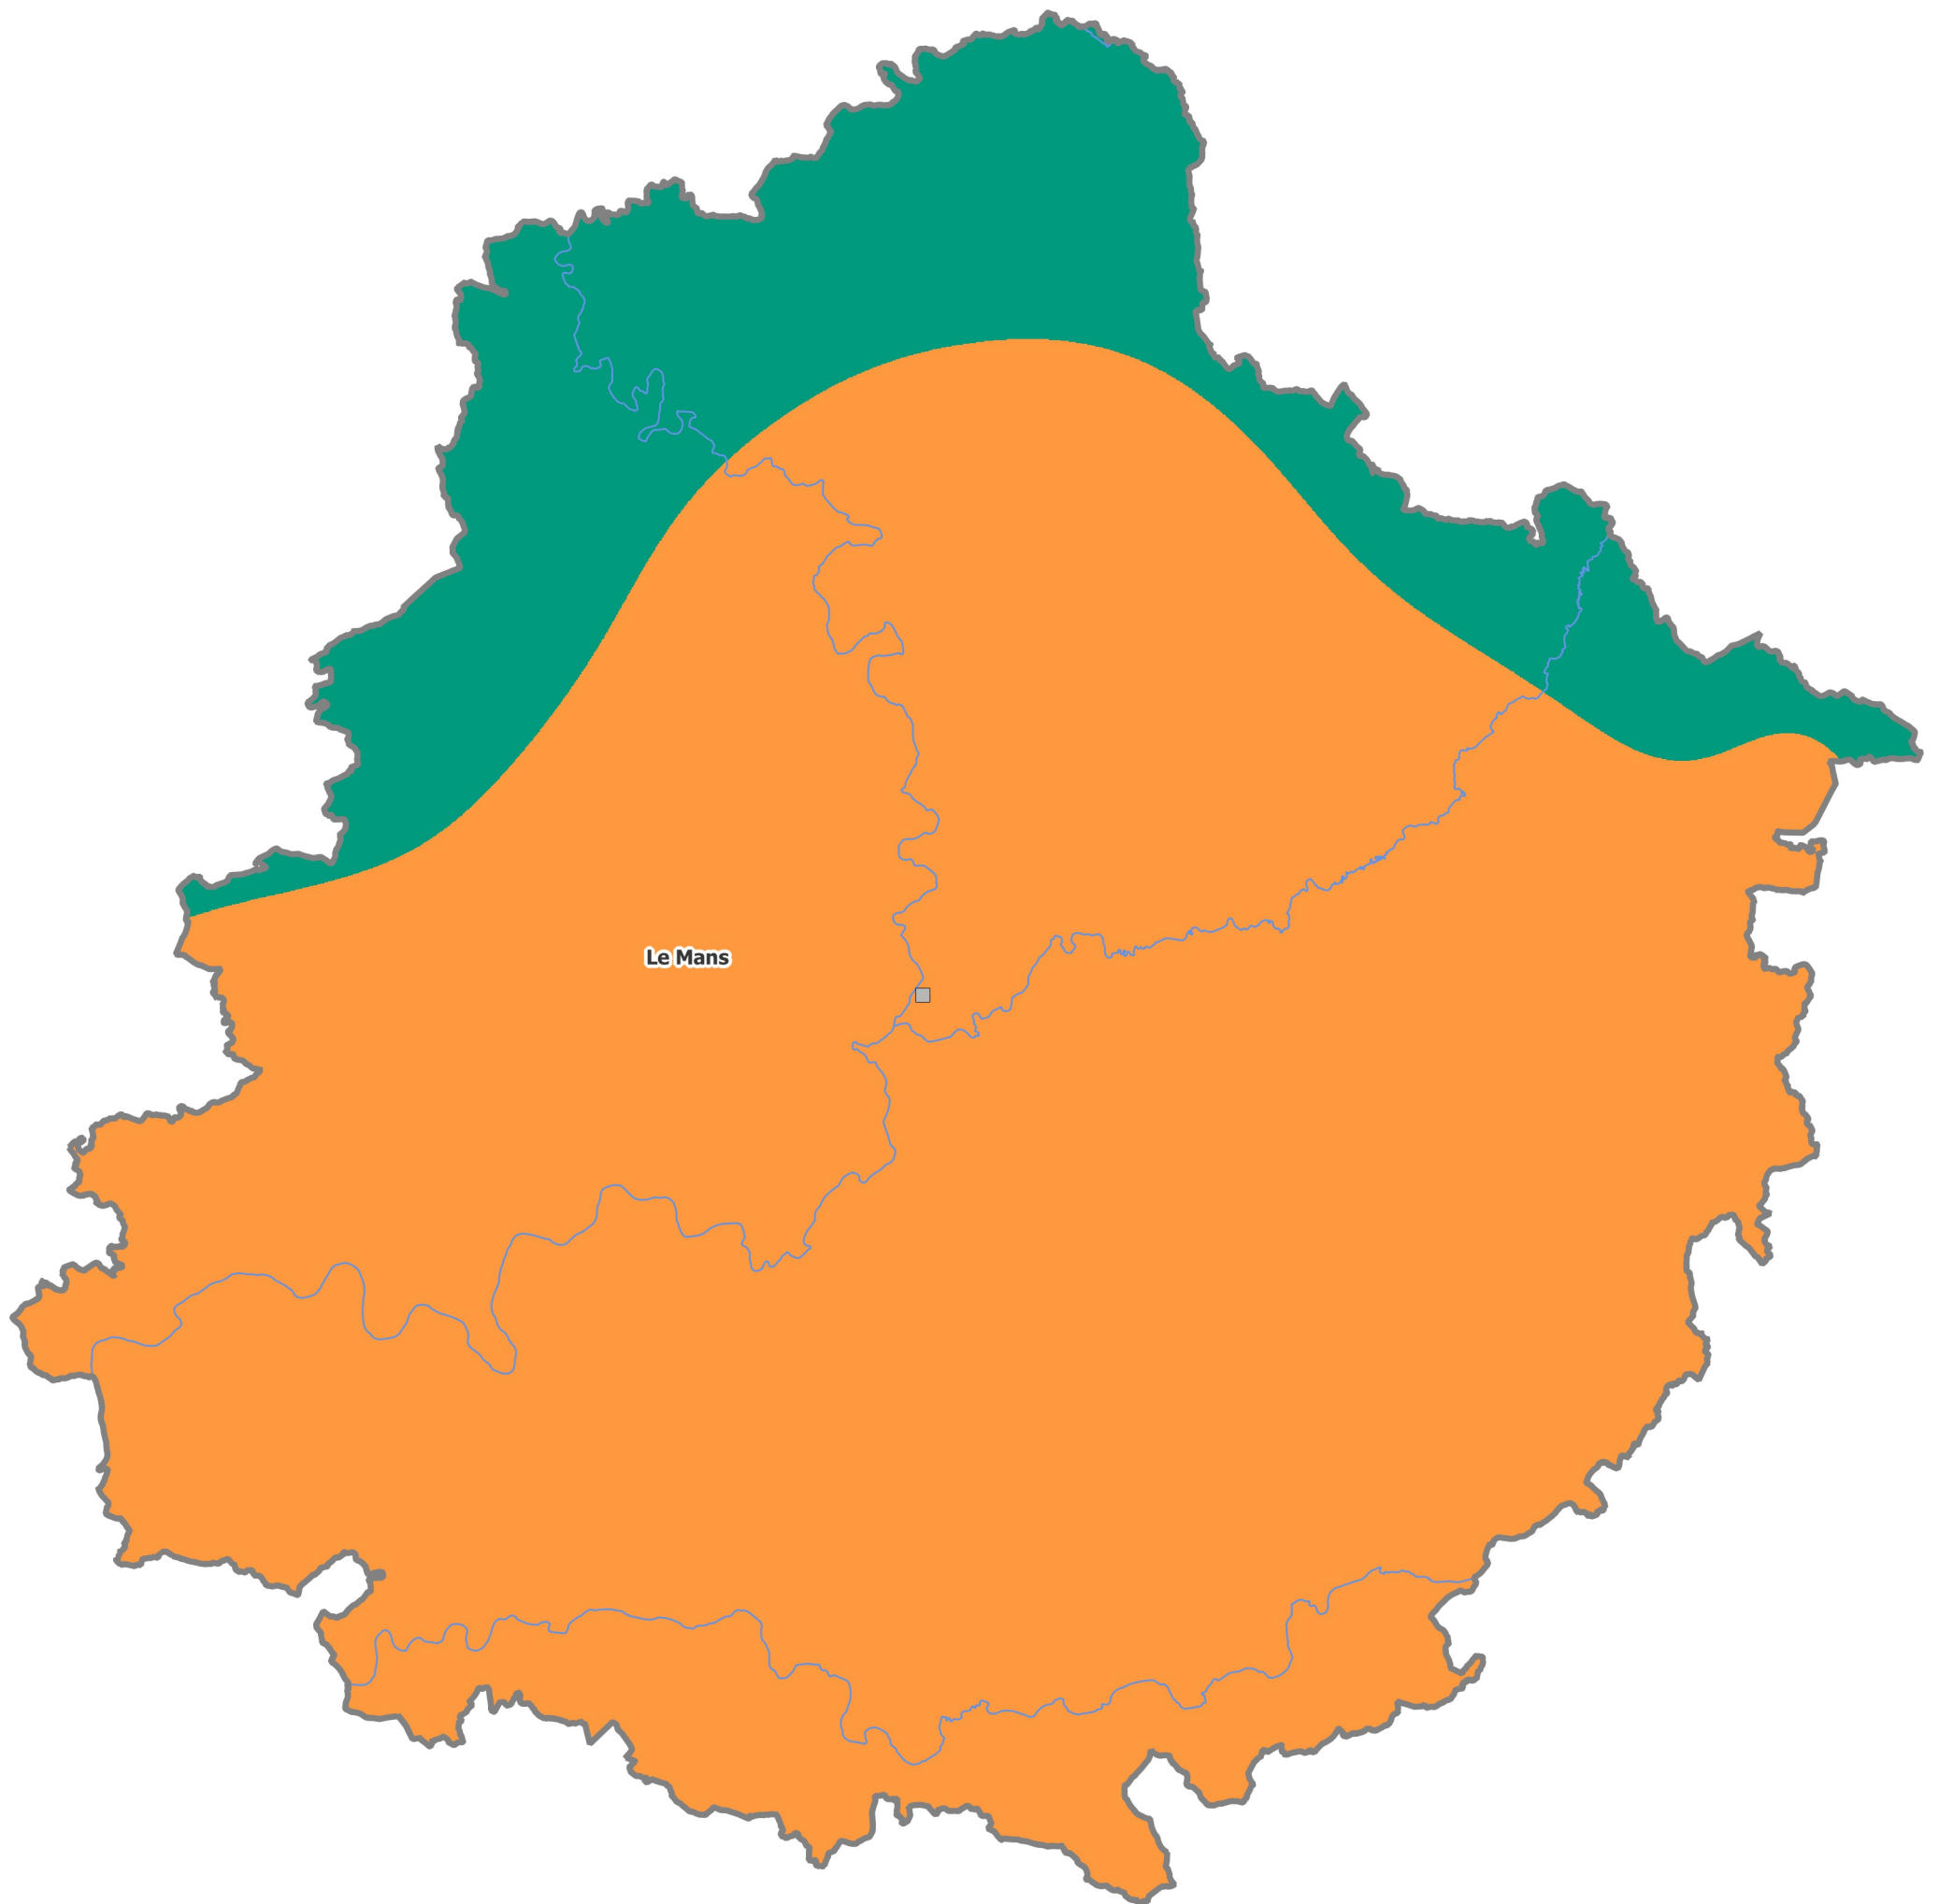

PRÉFET
DE LA RÉGION
PAYS DE LA LOIRE

Liberté
Égalité
Fraternité

Pression climatique

Atlas du risque feux de forêt en Sarthe

Le Mans

Pression Climatique

- Faible
- Moyenne
- Forte

0 10 20 km

Sources : © IGN-AdminExpress®, DRIAS
Réalisation : DREAL/SRNT, mai 2023