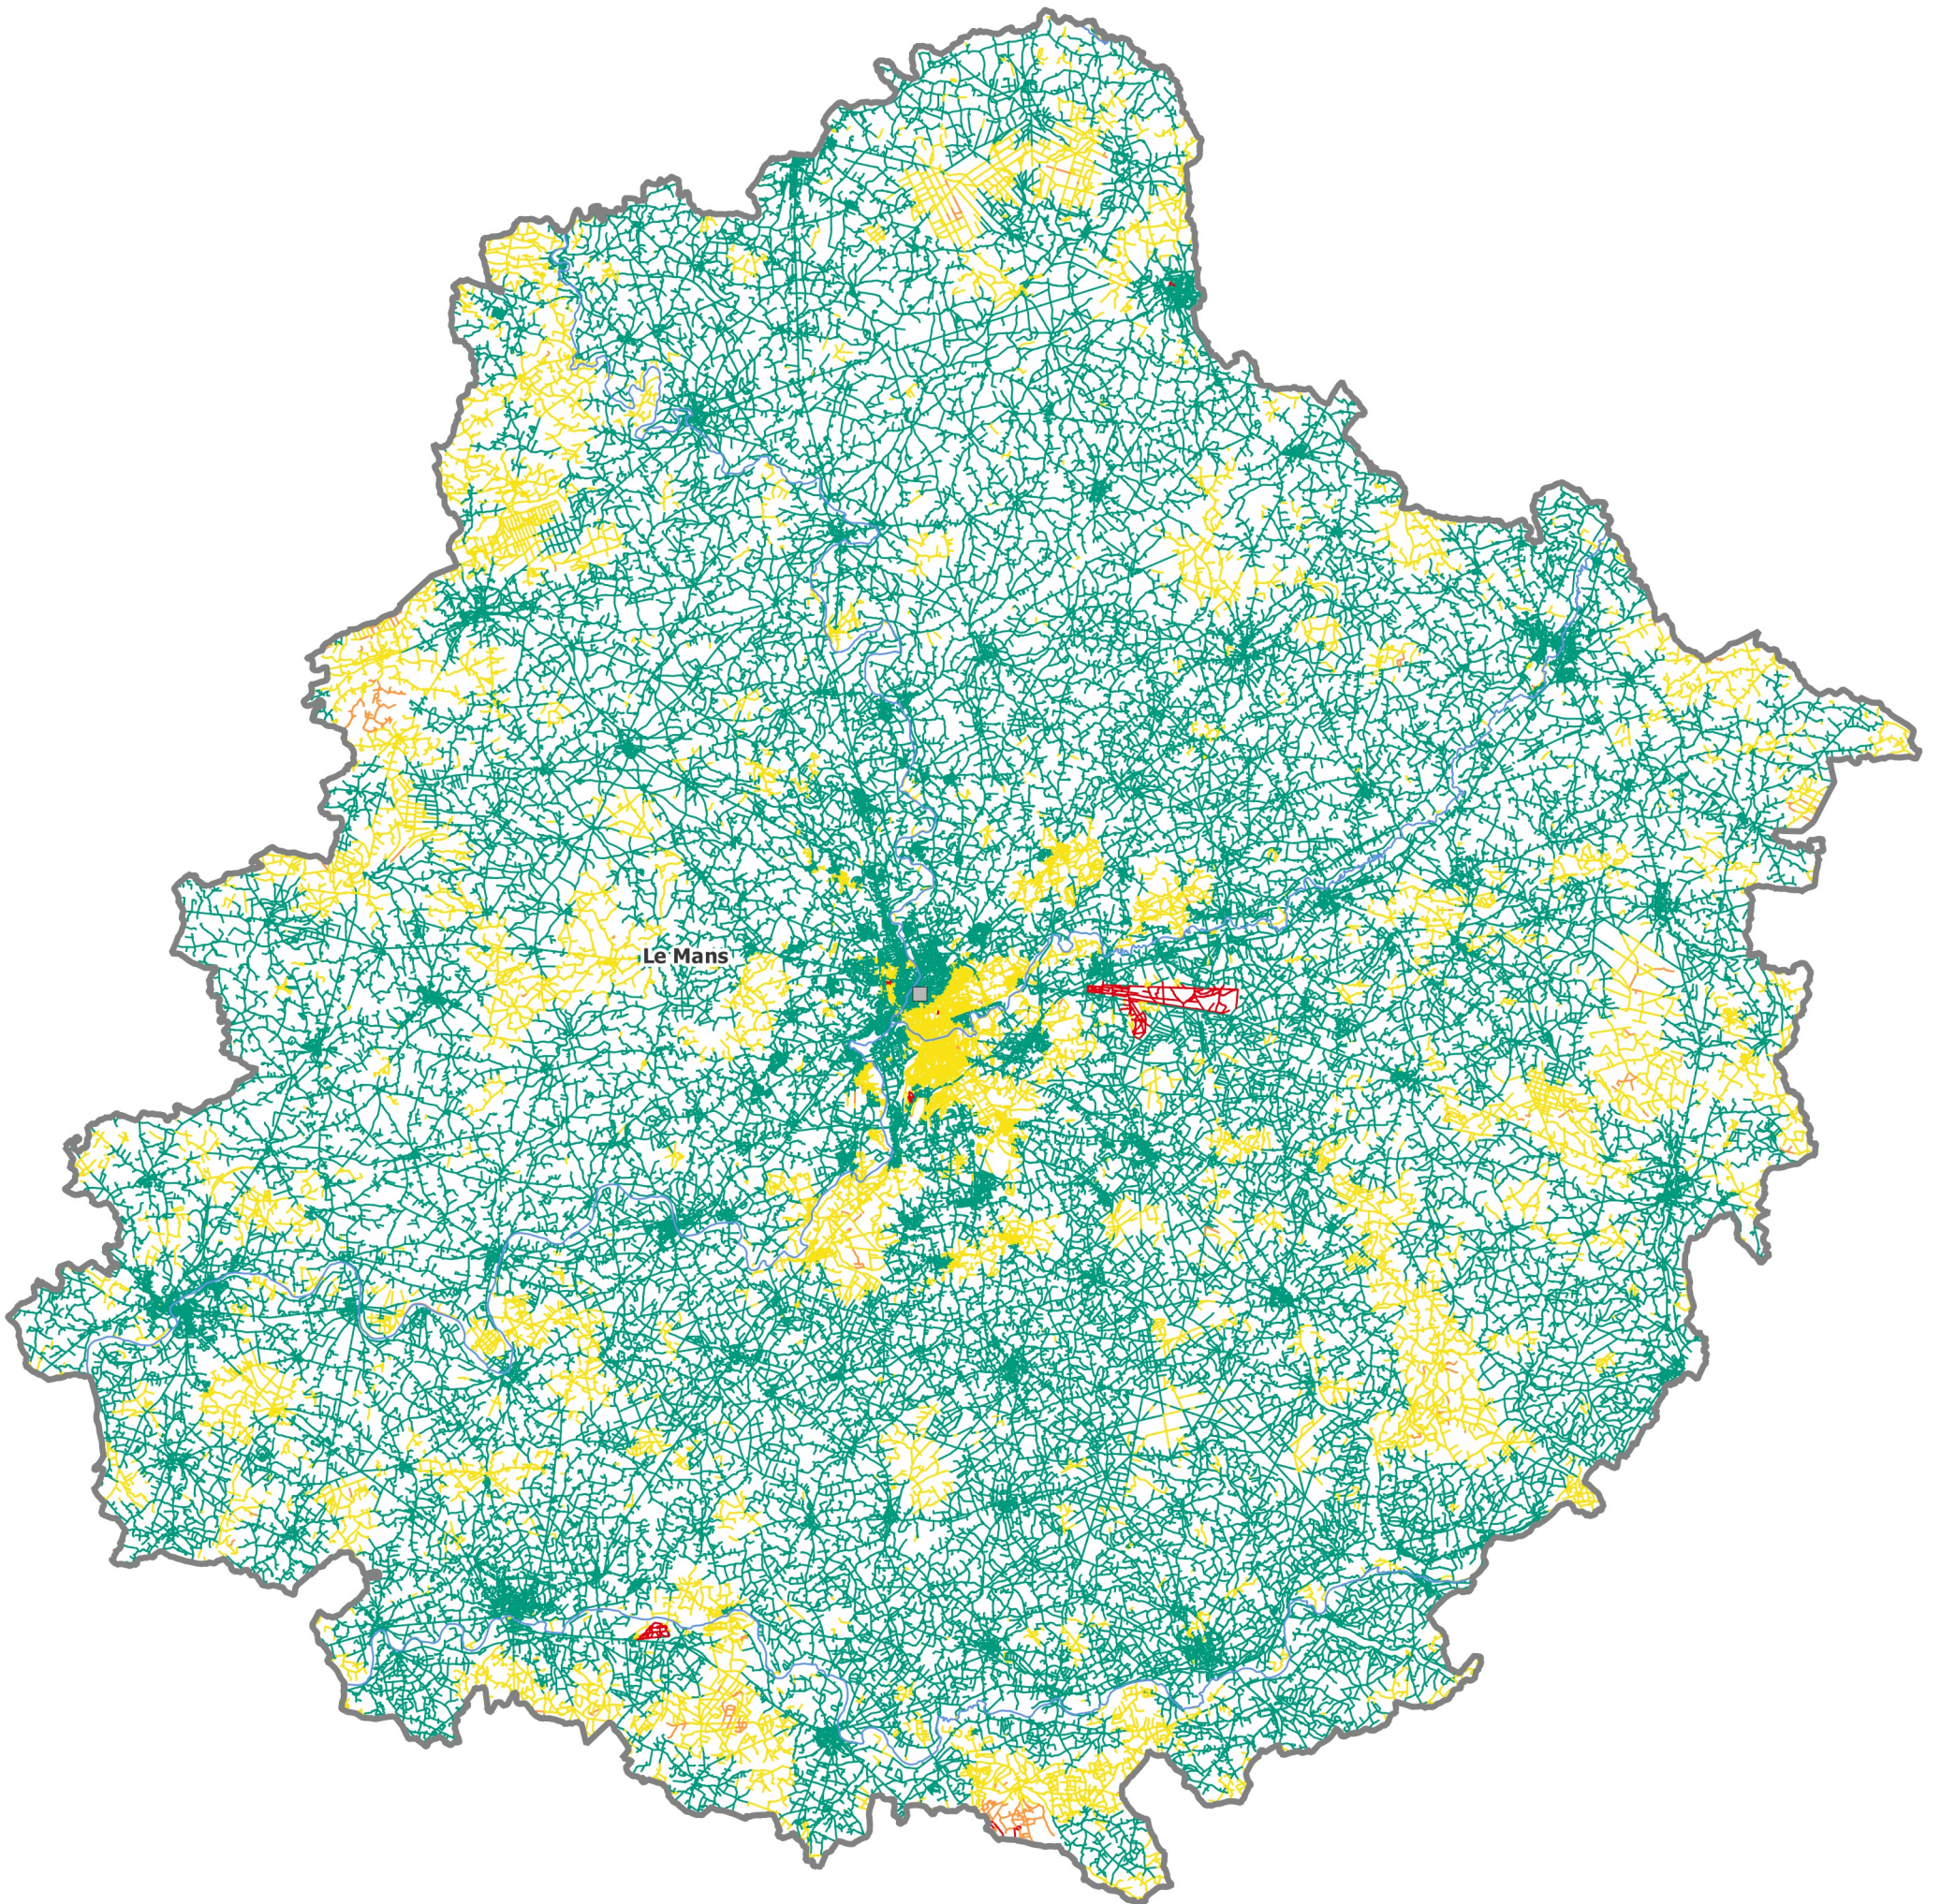

PRÉFET
DE LA RÉGION
PAYS DE LA LOIRE

Liberté
Égalité
Fraternité

Points d'Eau Naturels et Artificiels

Atlas du risque feux de forêt en Sarthe

Temps d'accès

- <à 5 minutes
- 5 à 10 minutes
- 10 à 15 minutes
- >à 15 minutes

0 10 20 km

Sources : © IGN-AdminExpress®, BD Topo v3, SDIS
Réalisation : DREAL/SRNT, mai 2023