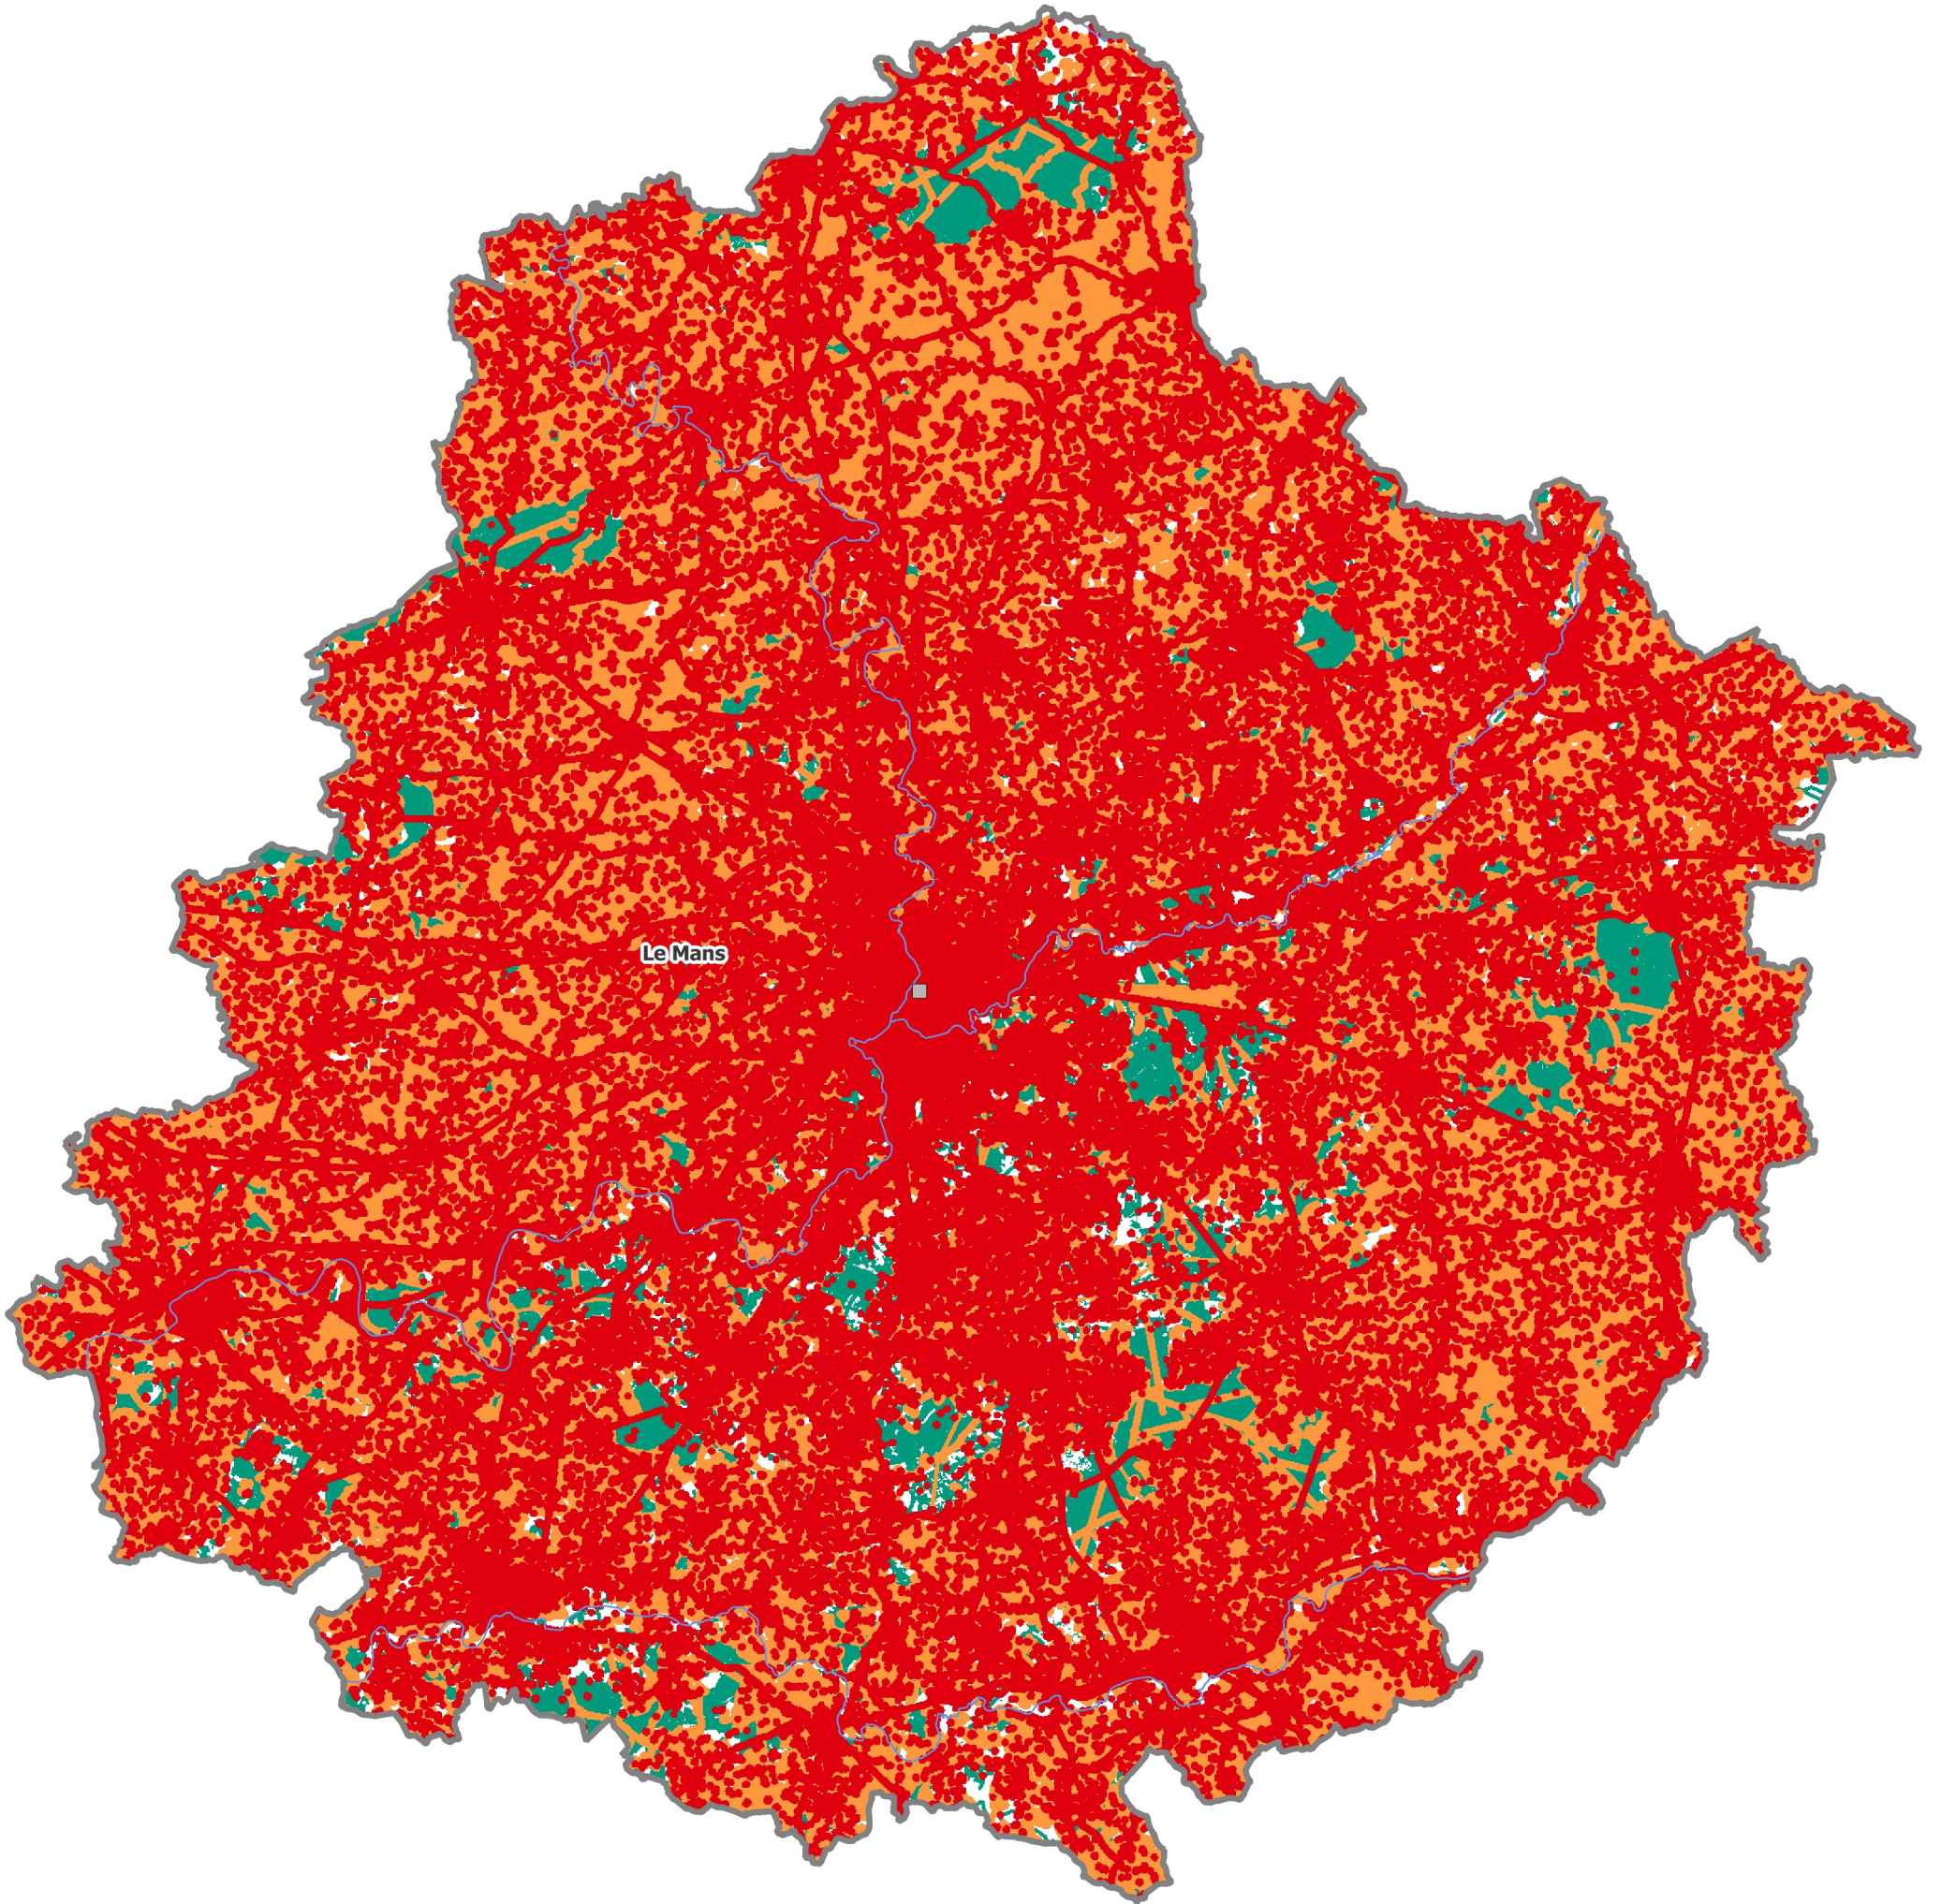

PRÉFET
DE LA RÉGION
PAYS DE LA LOIRE

Liberté
Égalité
Fraternité

Probabilité de départ de feu

Atlas du risque feux de forêt en Sarthe

Probabilité de départ de feu

- Faible
- Moyenne
- Forte

0 10 20 km

Sources : © IGN-AdminExpress®, BD Topo v3, RPG, ONF, CRPF
Réalisation : DREAL/SRNT, mai 2023