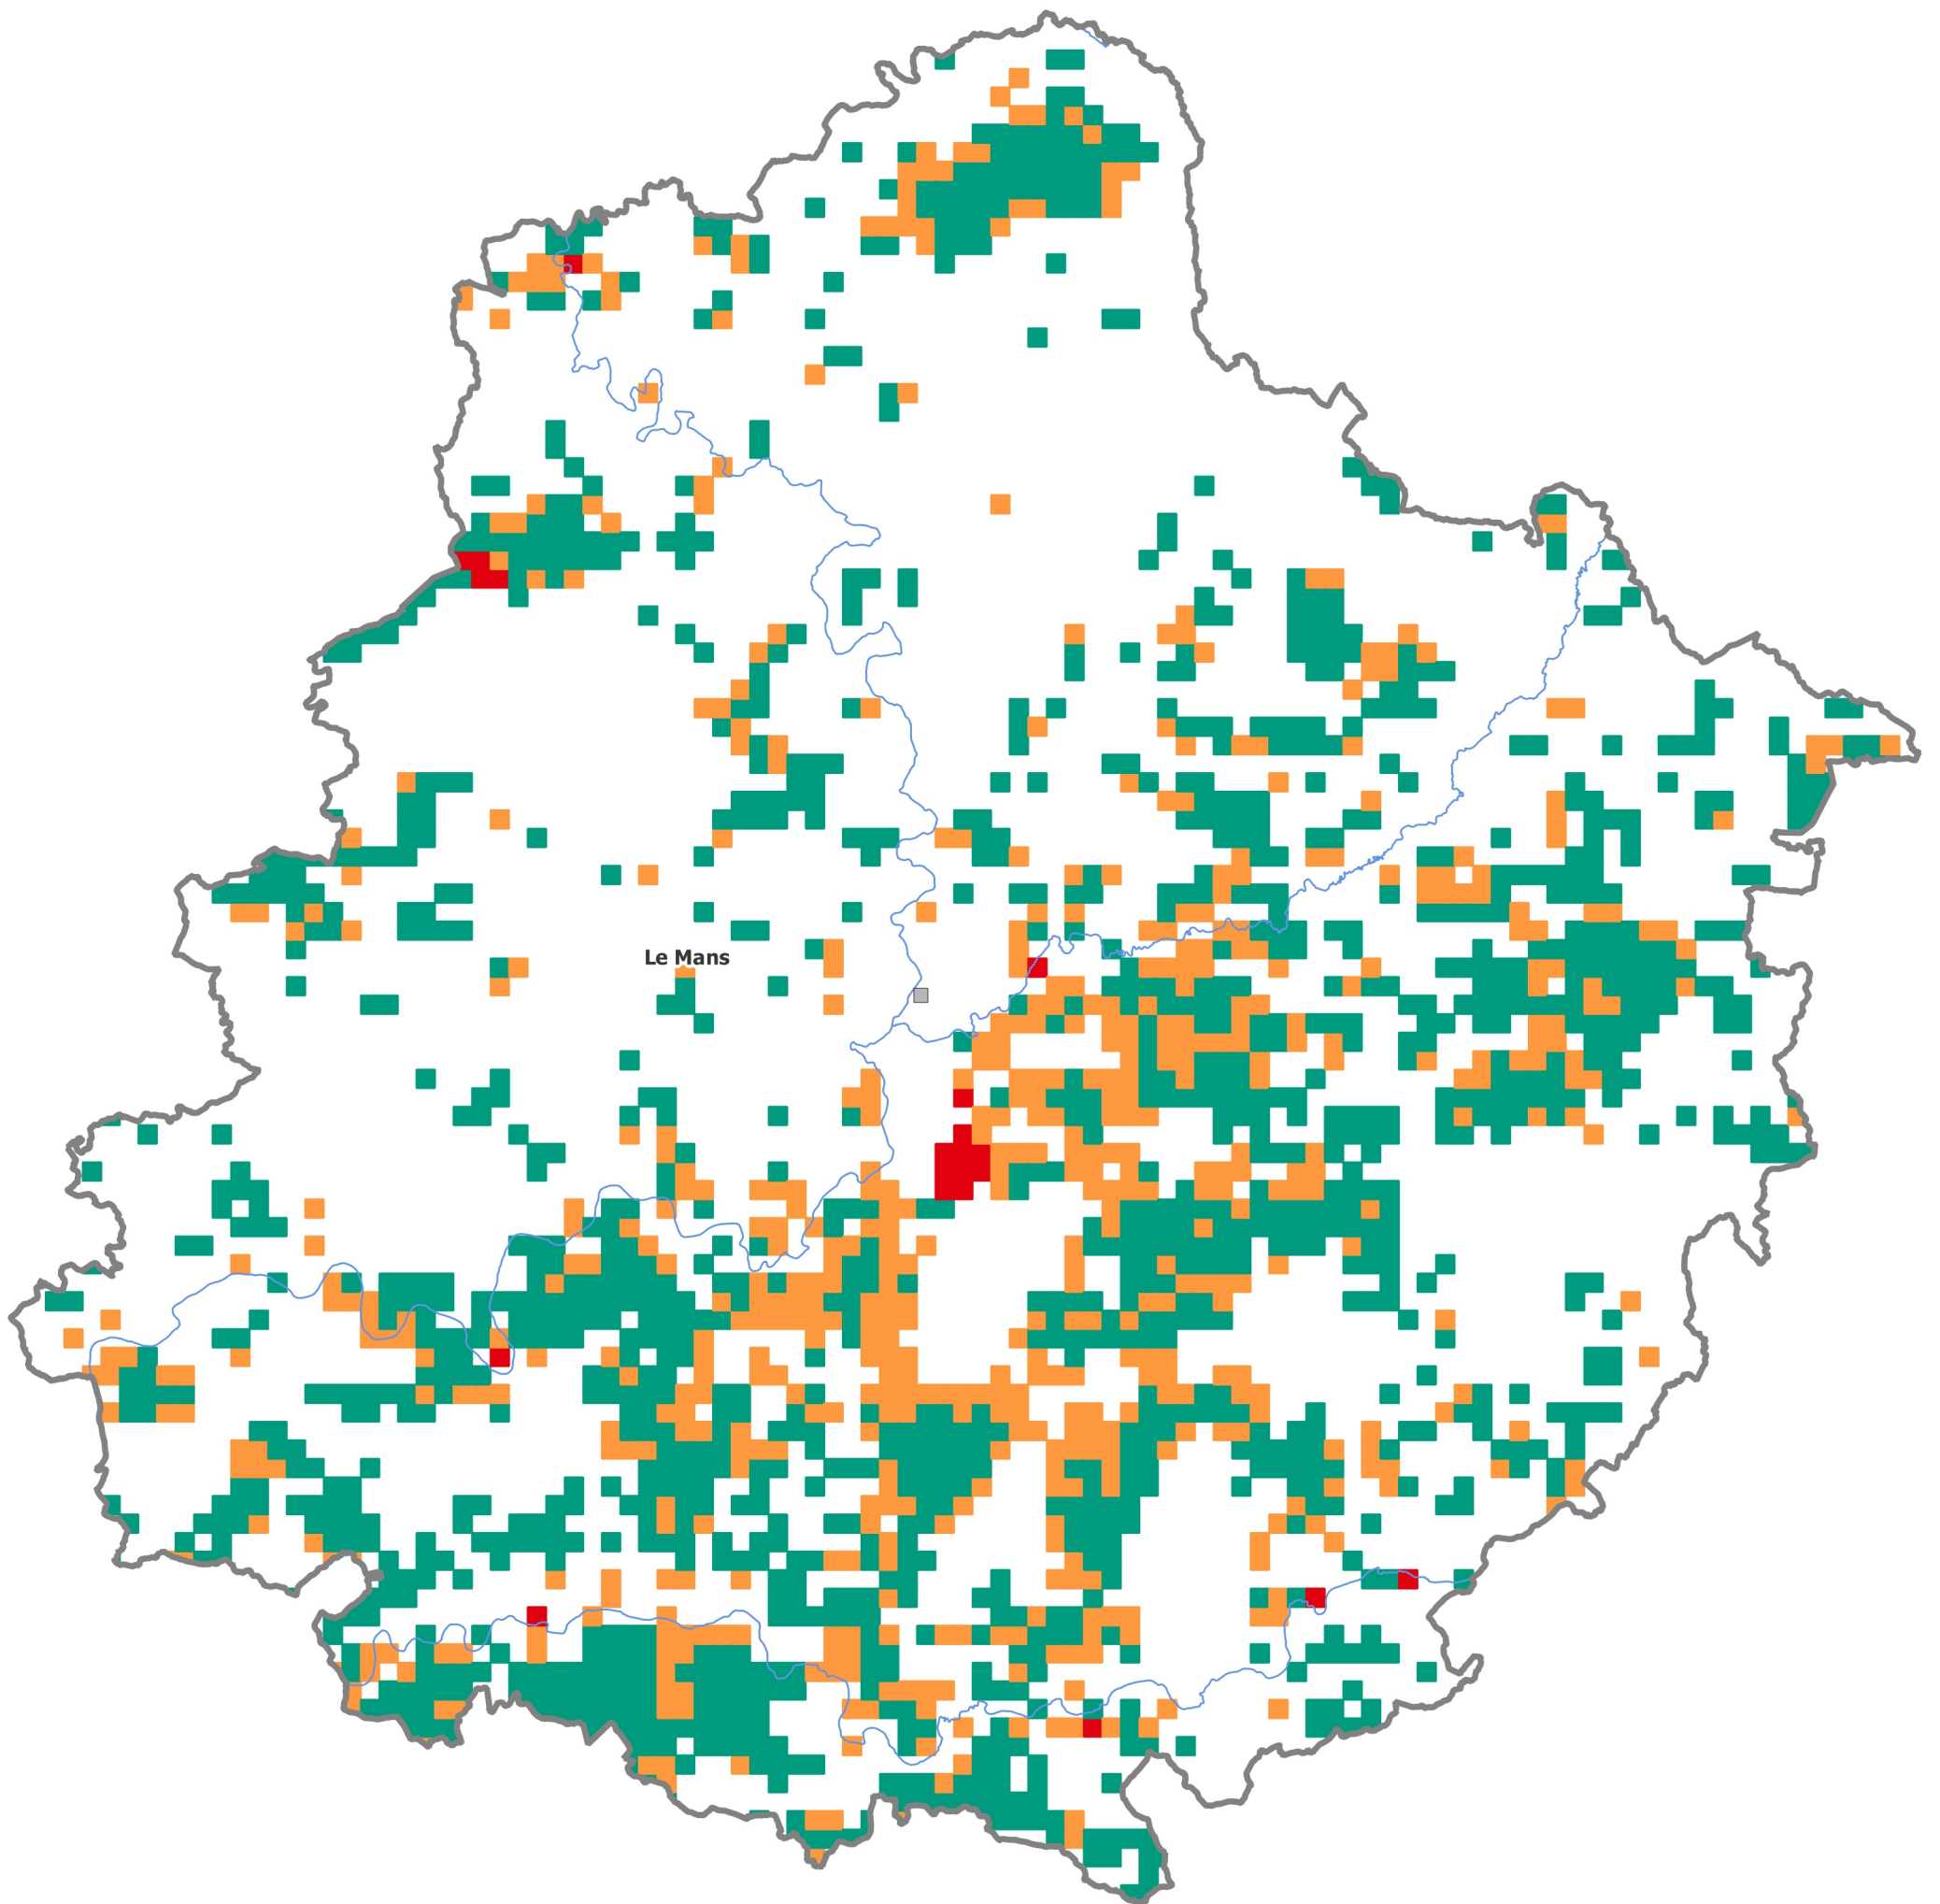

PRÉFET
DE LA RÉGION
PAYS DE LA LOIRE

*Liberté
Égalité
Fraternité*

Enjeux en zone forestière

Atlas du risque feux de forêt en Sarthe

Le Mans

Enjeux

- Faibles
- Moyens
- Forts

0 10 20 km

Sources : © IGN-AdminExpress®, DREAL
Réalisation : DREAL/SRNT, mai 2023