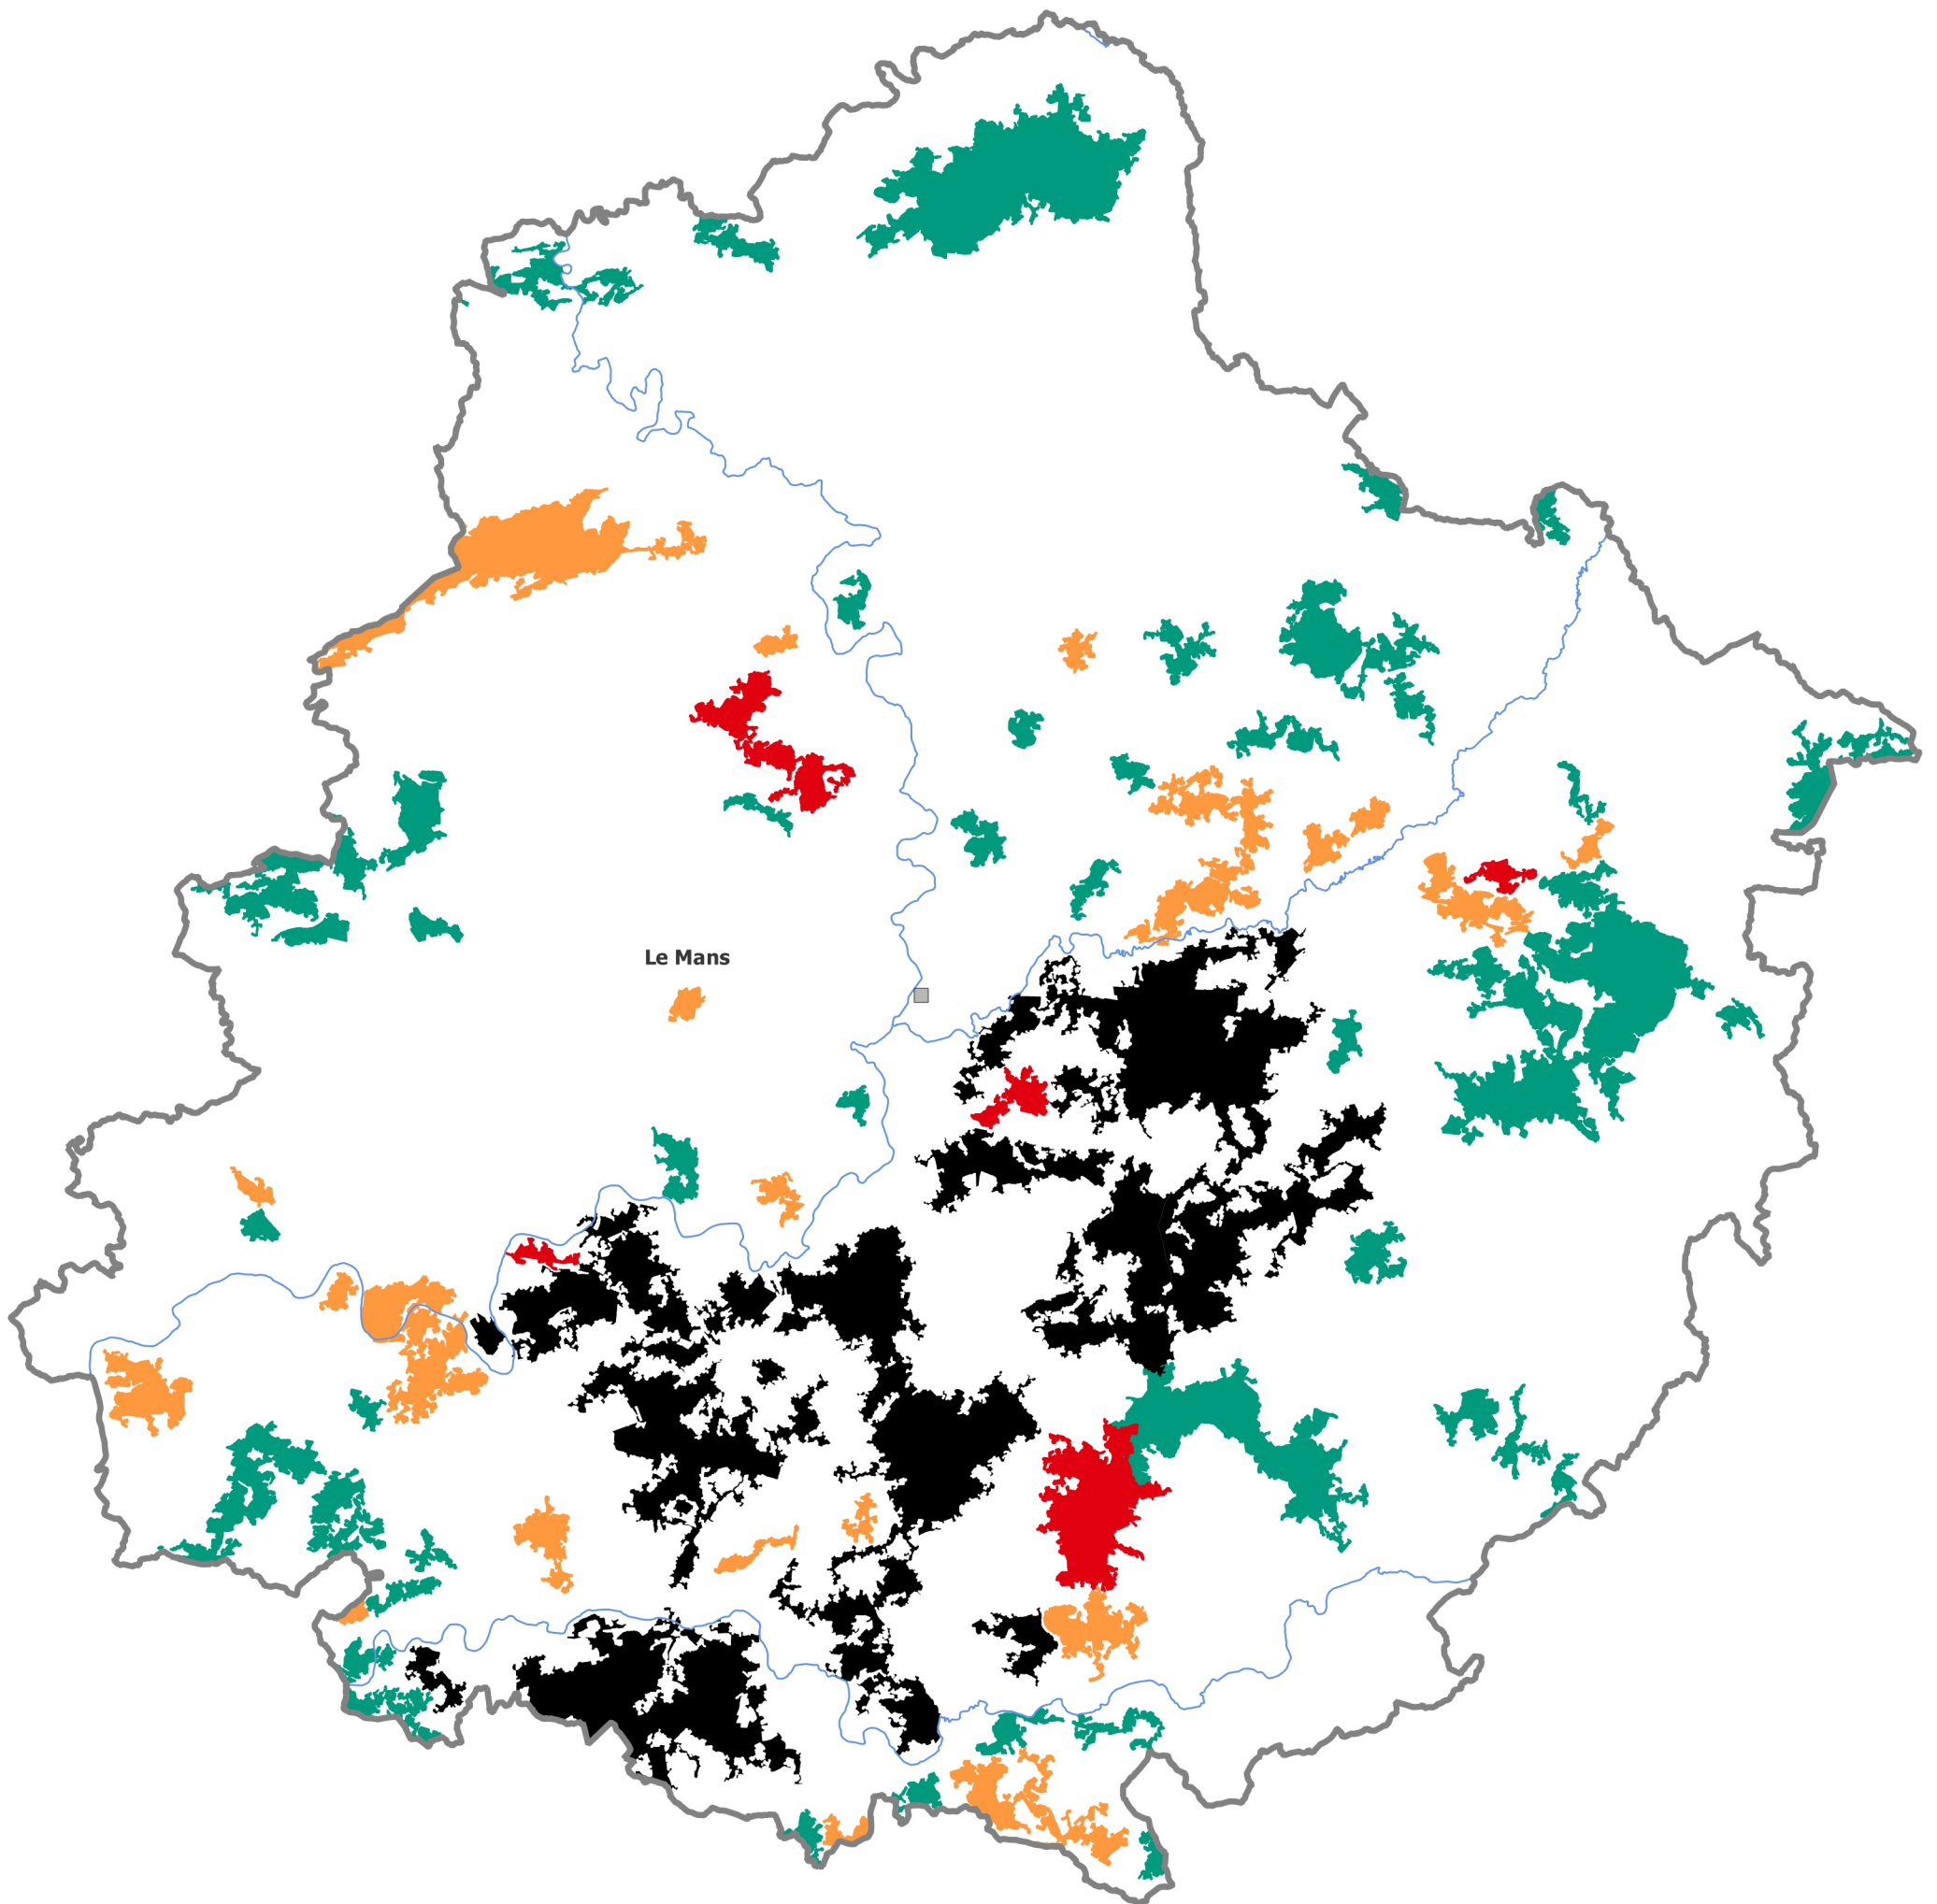

PRÉFET
DE LA RÉGION
PAYS DE LA LOIRE

Liberté
Égalité
Fraternité

Aléa par massif

Atlas du risque feux de forêt en Sarthe

Aléa par massif

- Faible
- Moyen
- Fort
- Très fort

0 10 20 km

Sources : © IGN-AdminExpress®, DREAL
Réalisation : DREAL/SRNT, mai 2023