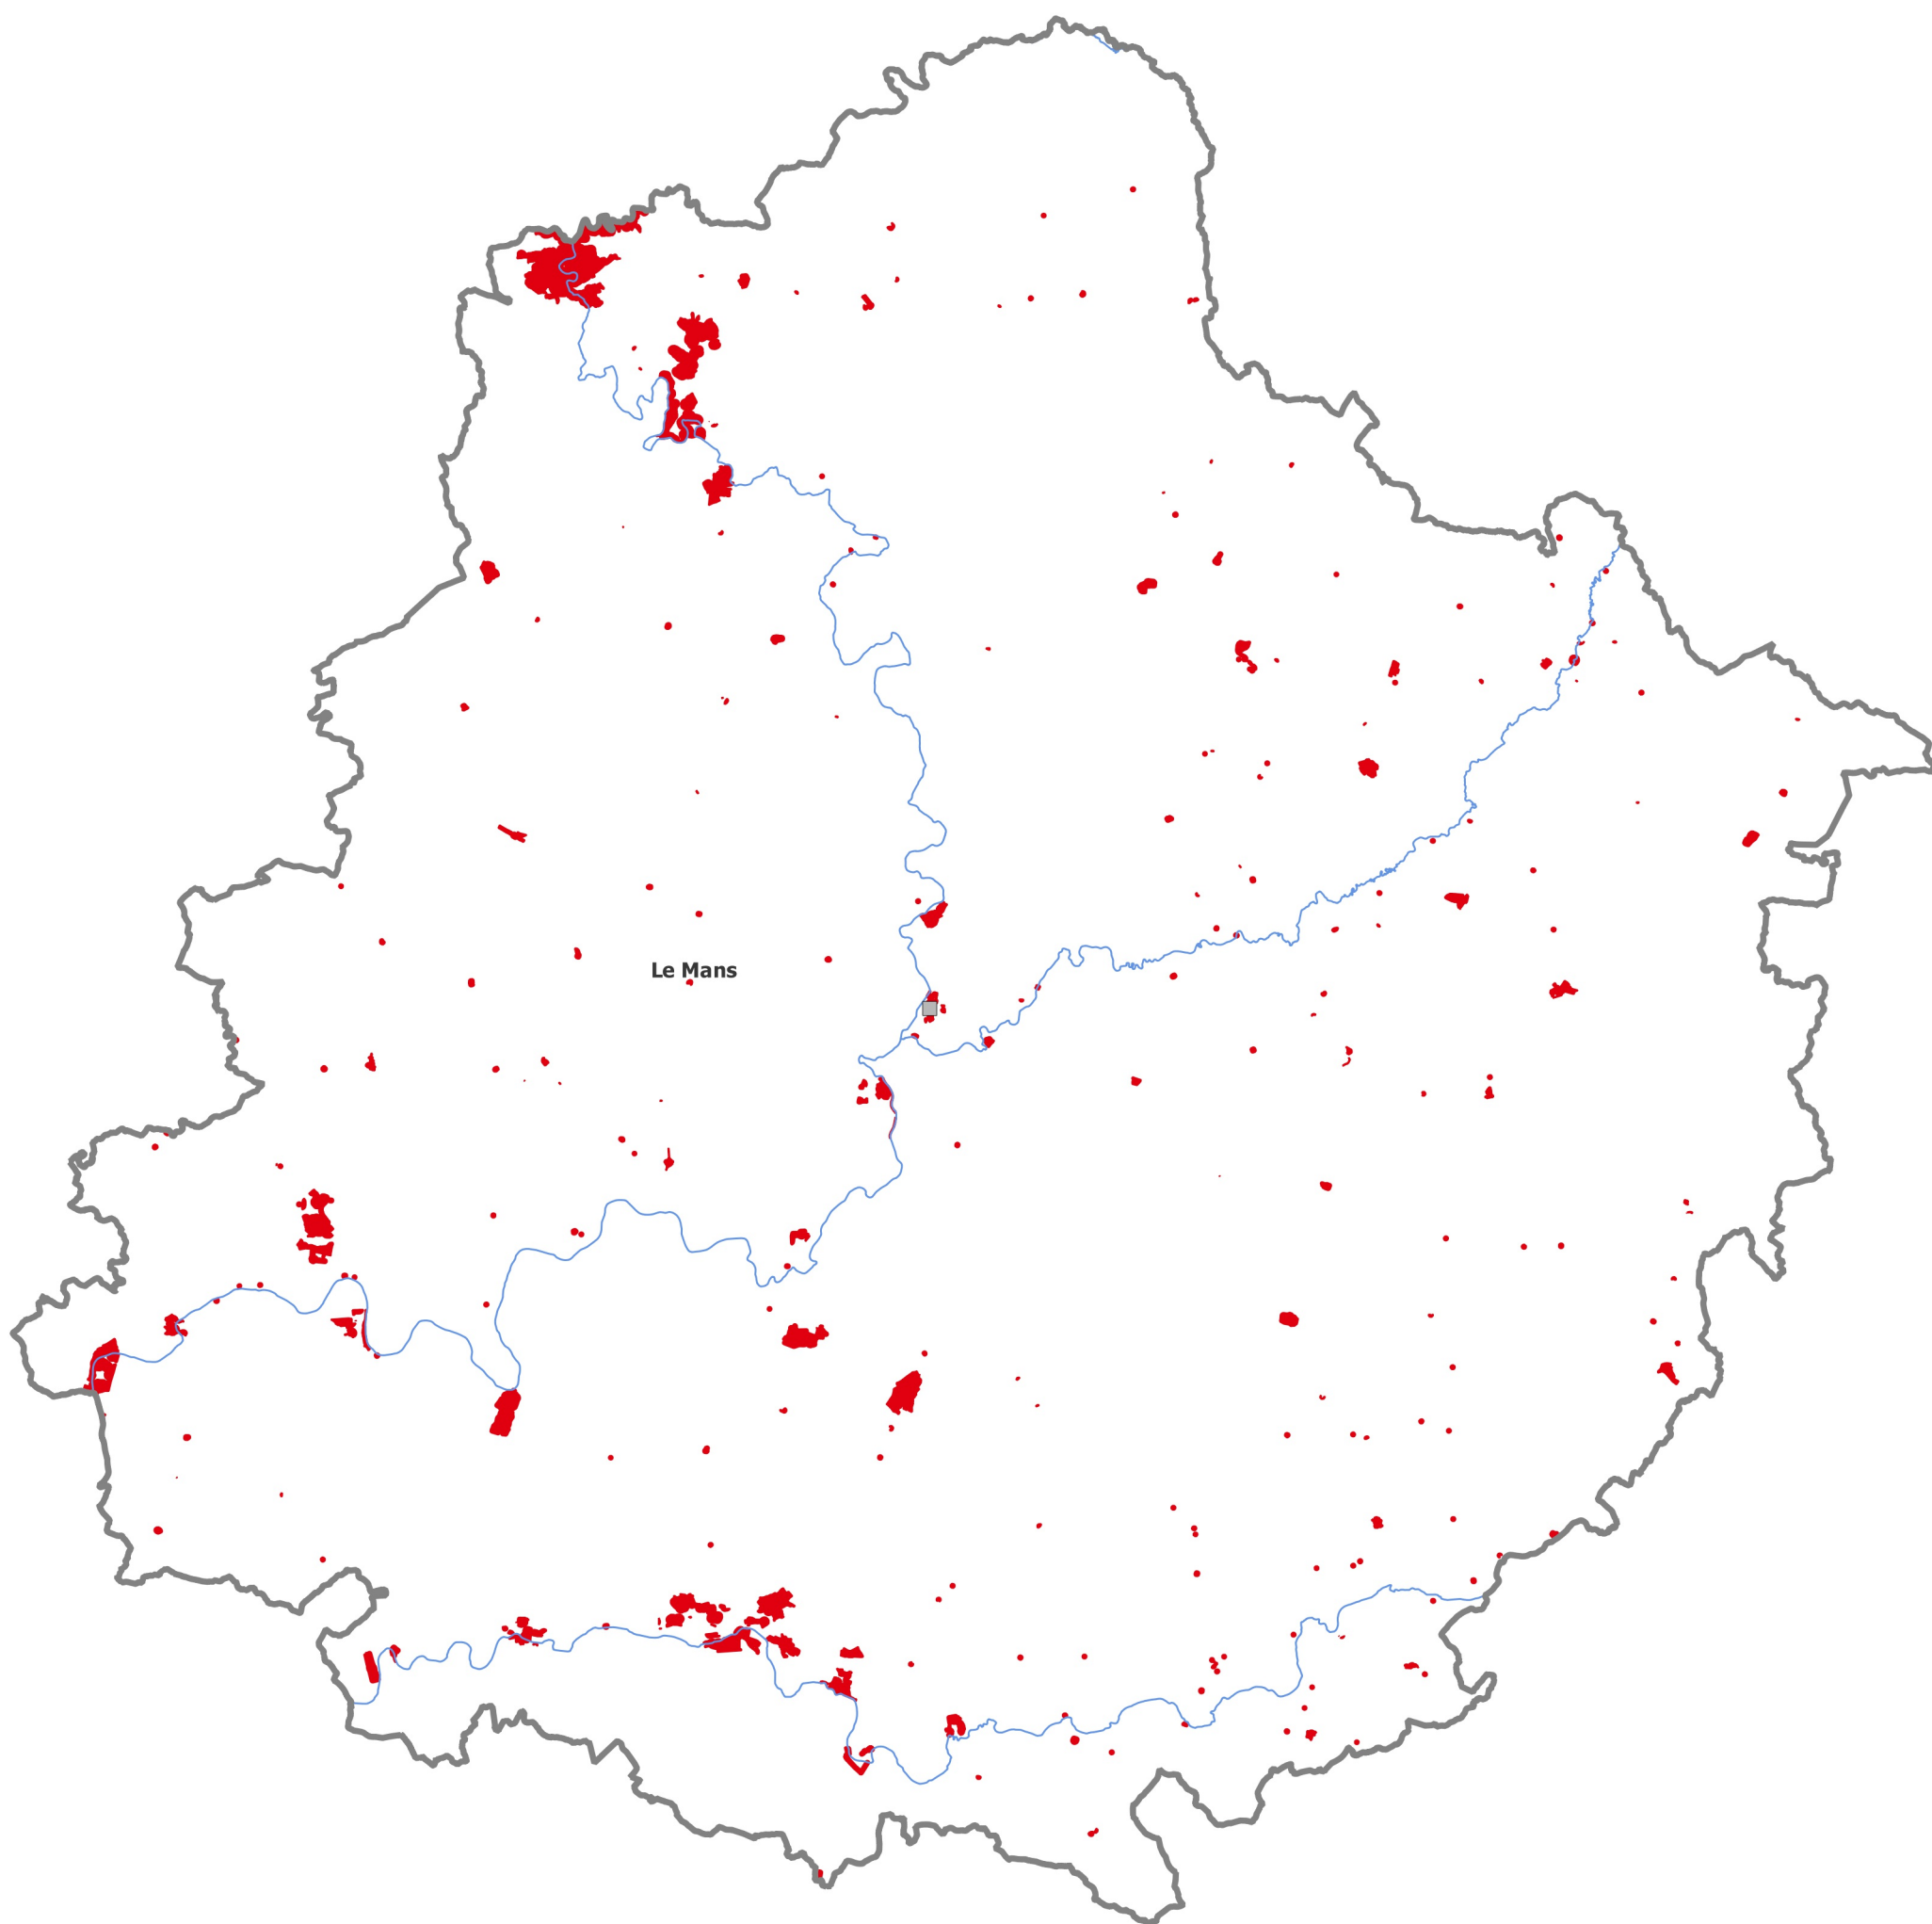

PRÉFET
DE LA RÉGION
PAYS DE LA LOIRE

*Liberté
Égalité
Fraternité*

Patrimoine

Atlas du risque feux de forêt en Sarthe

Niveaux d'enjeux

■ 5

0 10 20 km

Sources : © IGN-AdminExpress®, DREAL
Réalisation : DREAL/SRNT, mai 2023