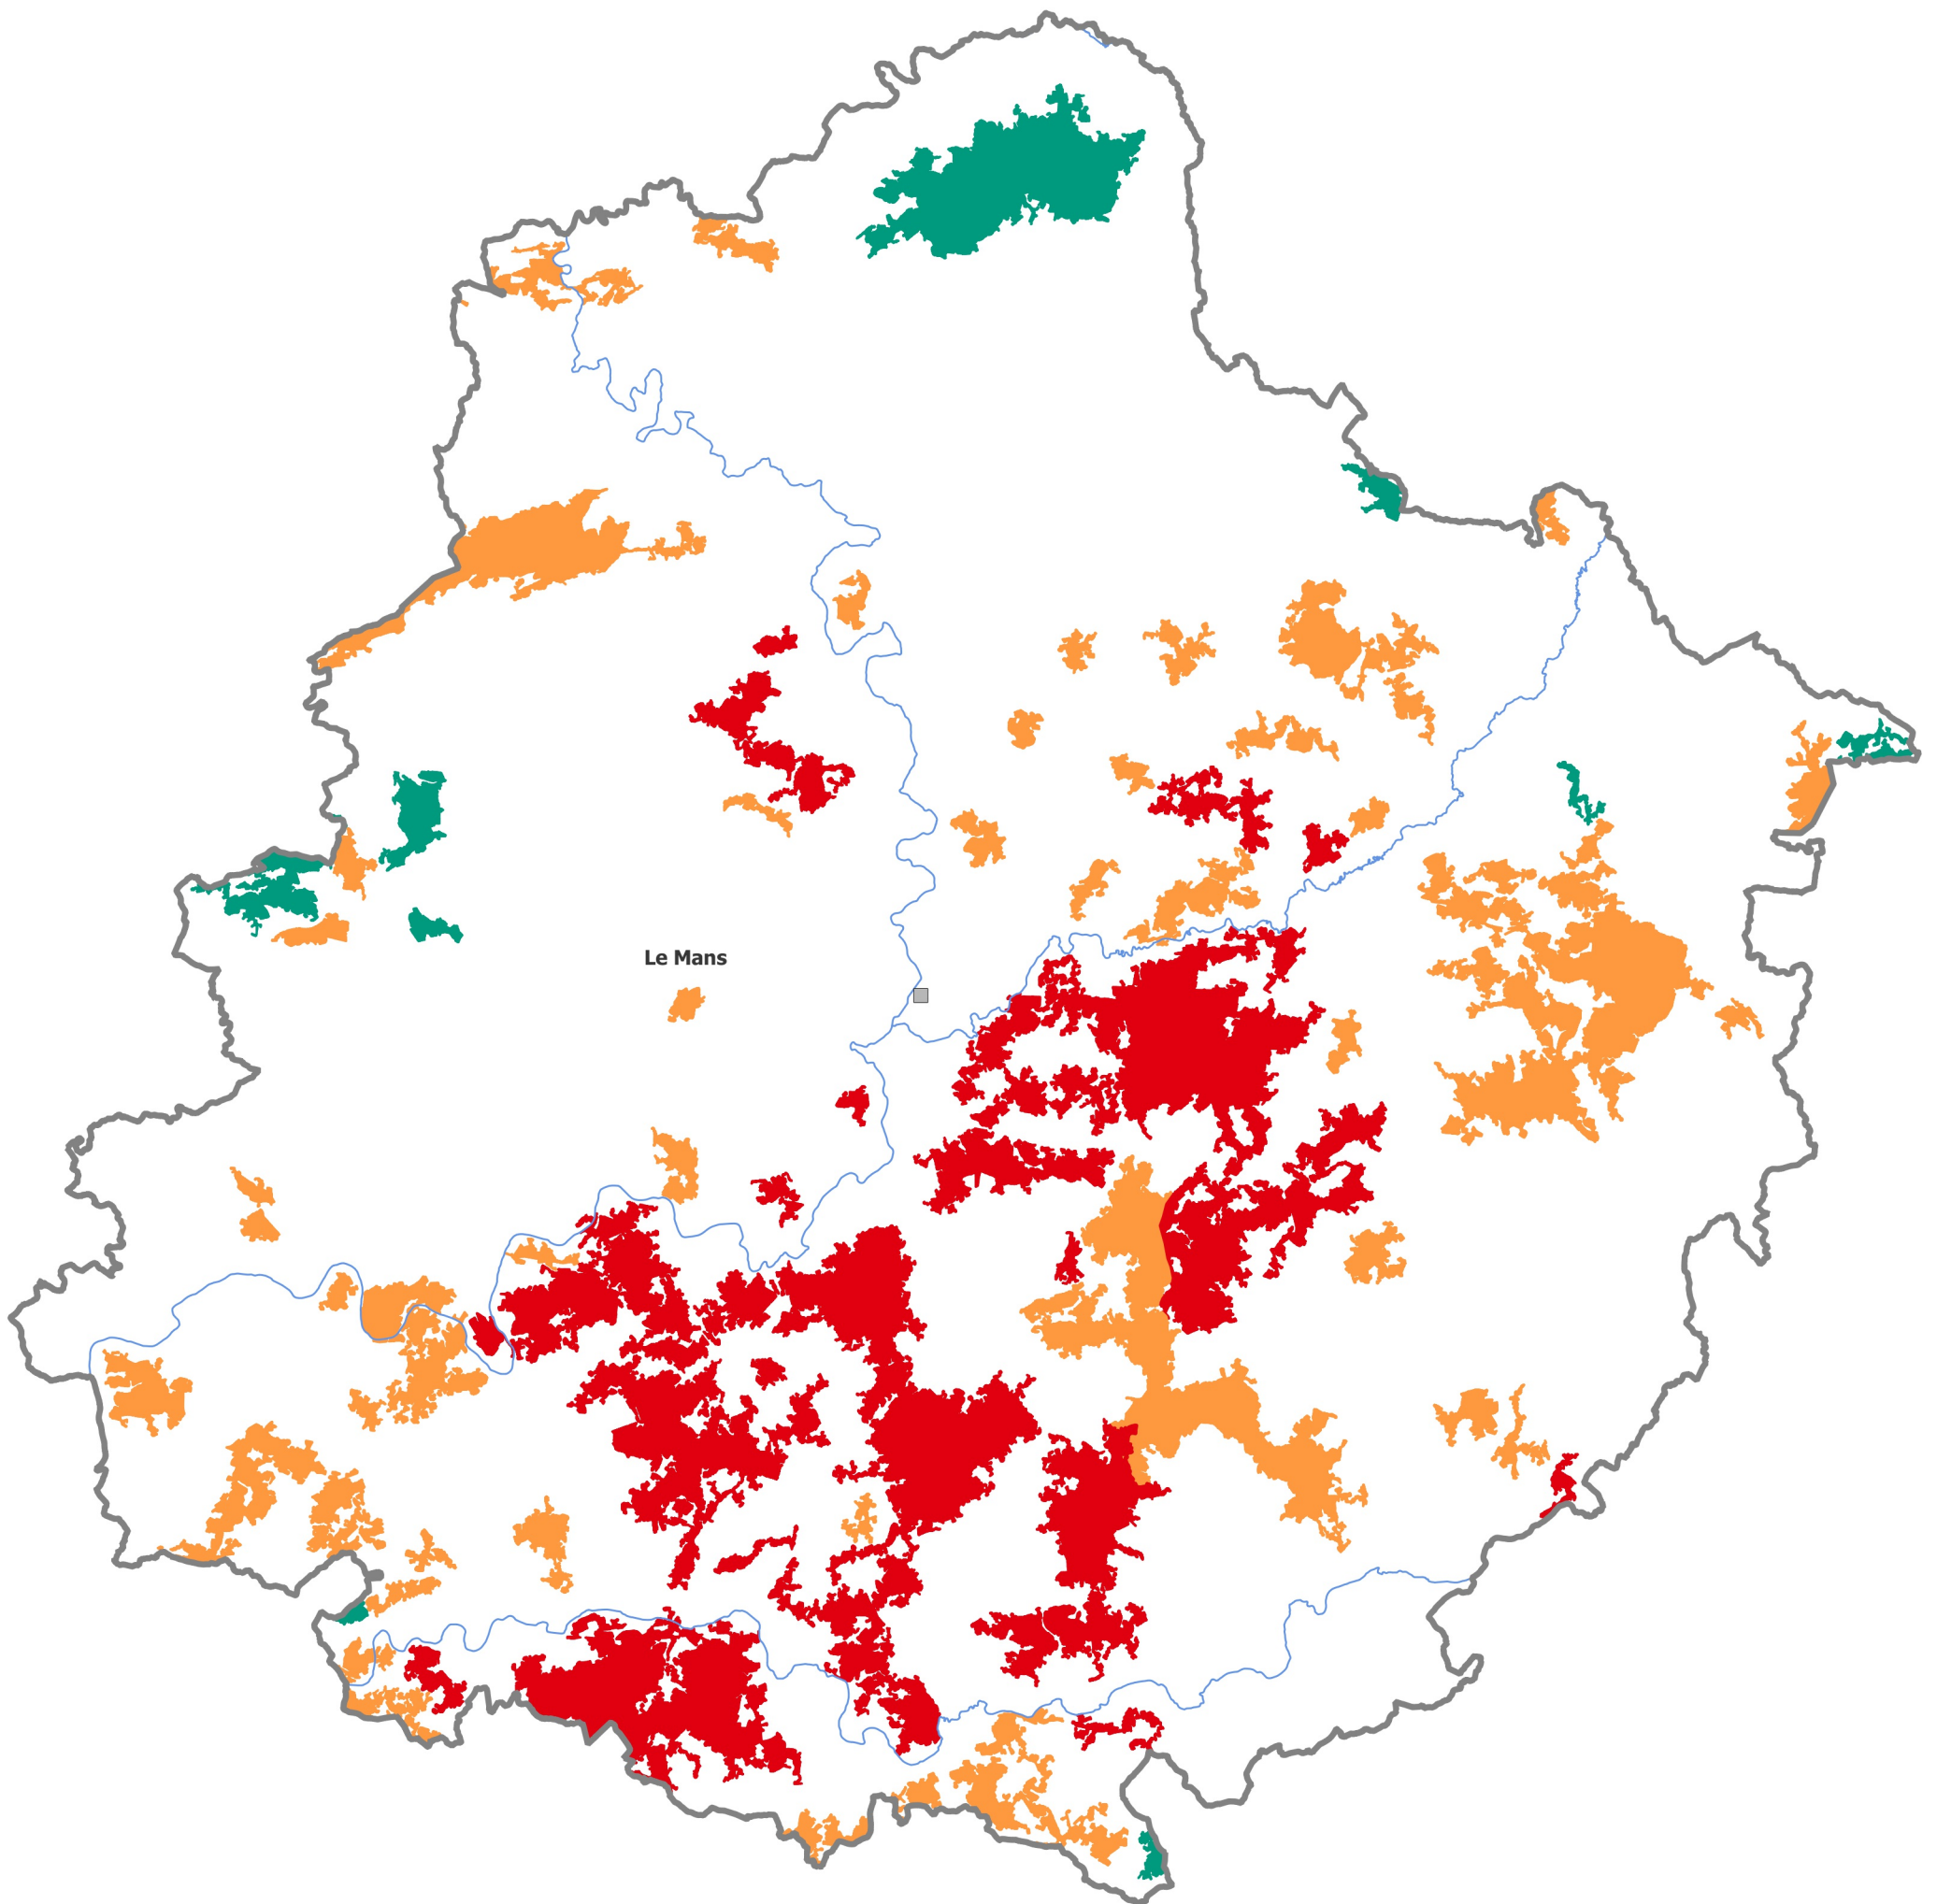

PRÉFET
DE LA RÉGION
PAYS DE LA LOIRE

Liberté
Égalité
Fraternité

Risque par massif

En prenant en compte les Camions Citernes Ruraux

Atlas du risque feux de forêt en Sarthe

Risque

- Faible
- Moyen
- Fort
- Très fort

0 10 20 km

Sources : © IGN-AdminExpress®, DREAL
Réalisation : DREAL/SRNT, mai 2023