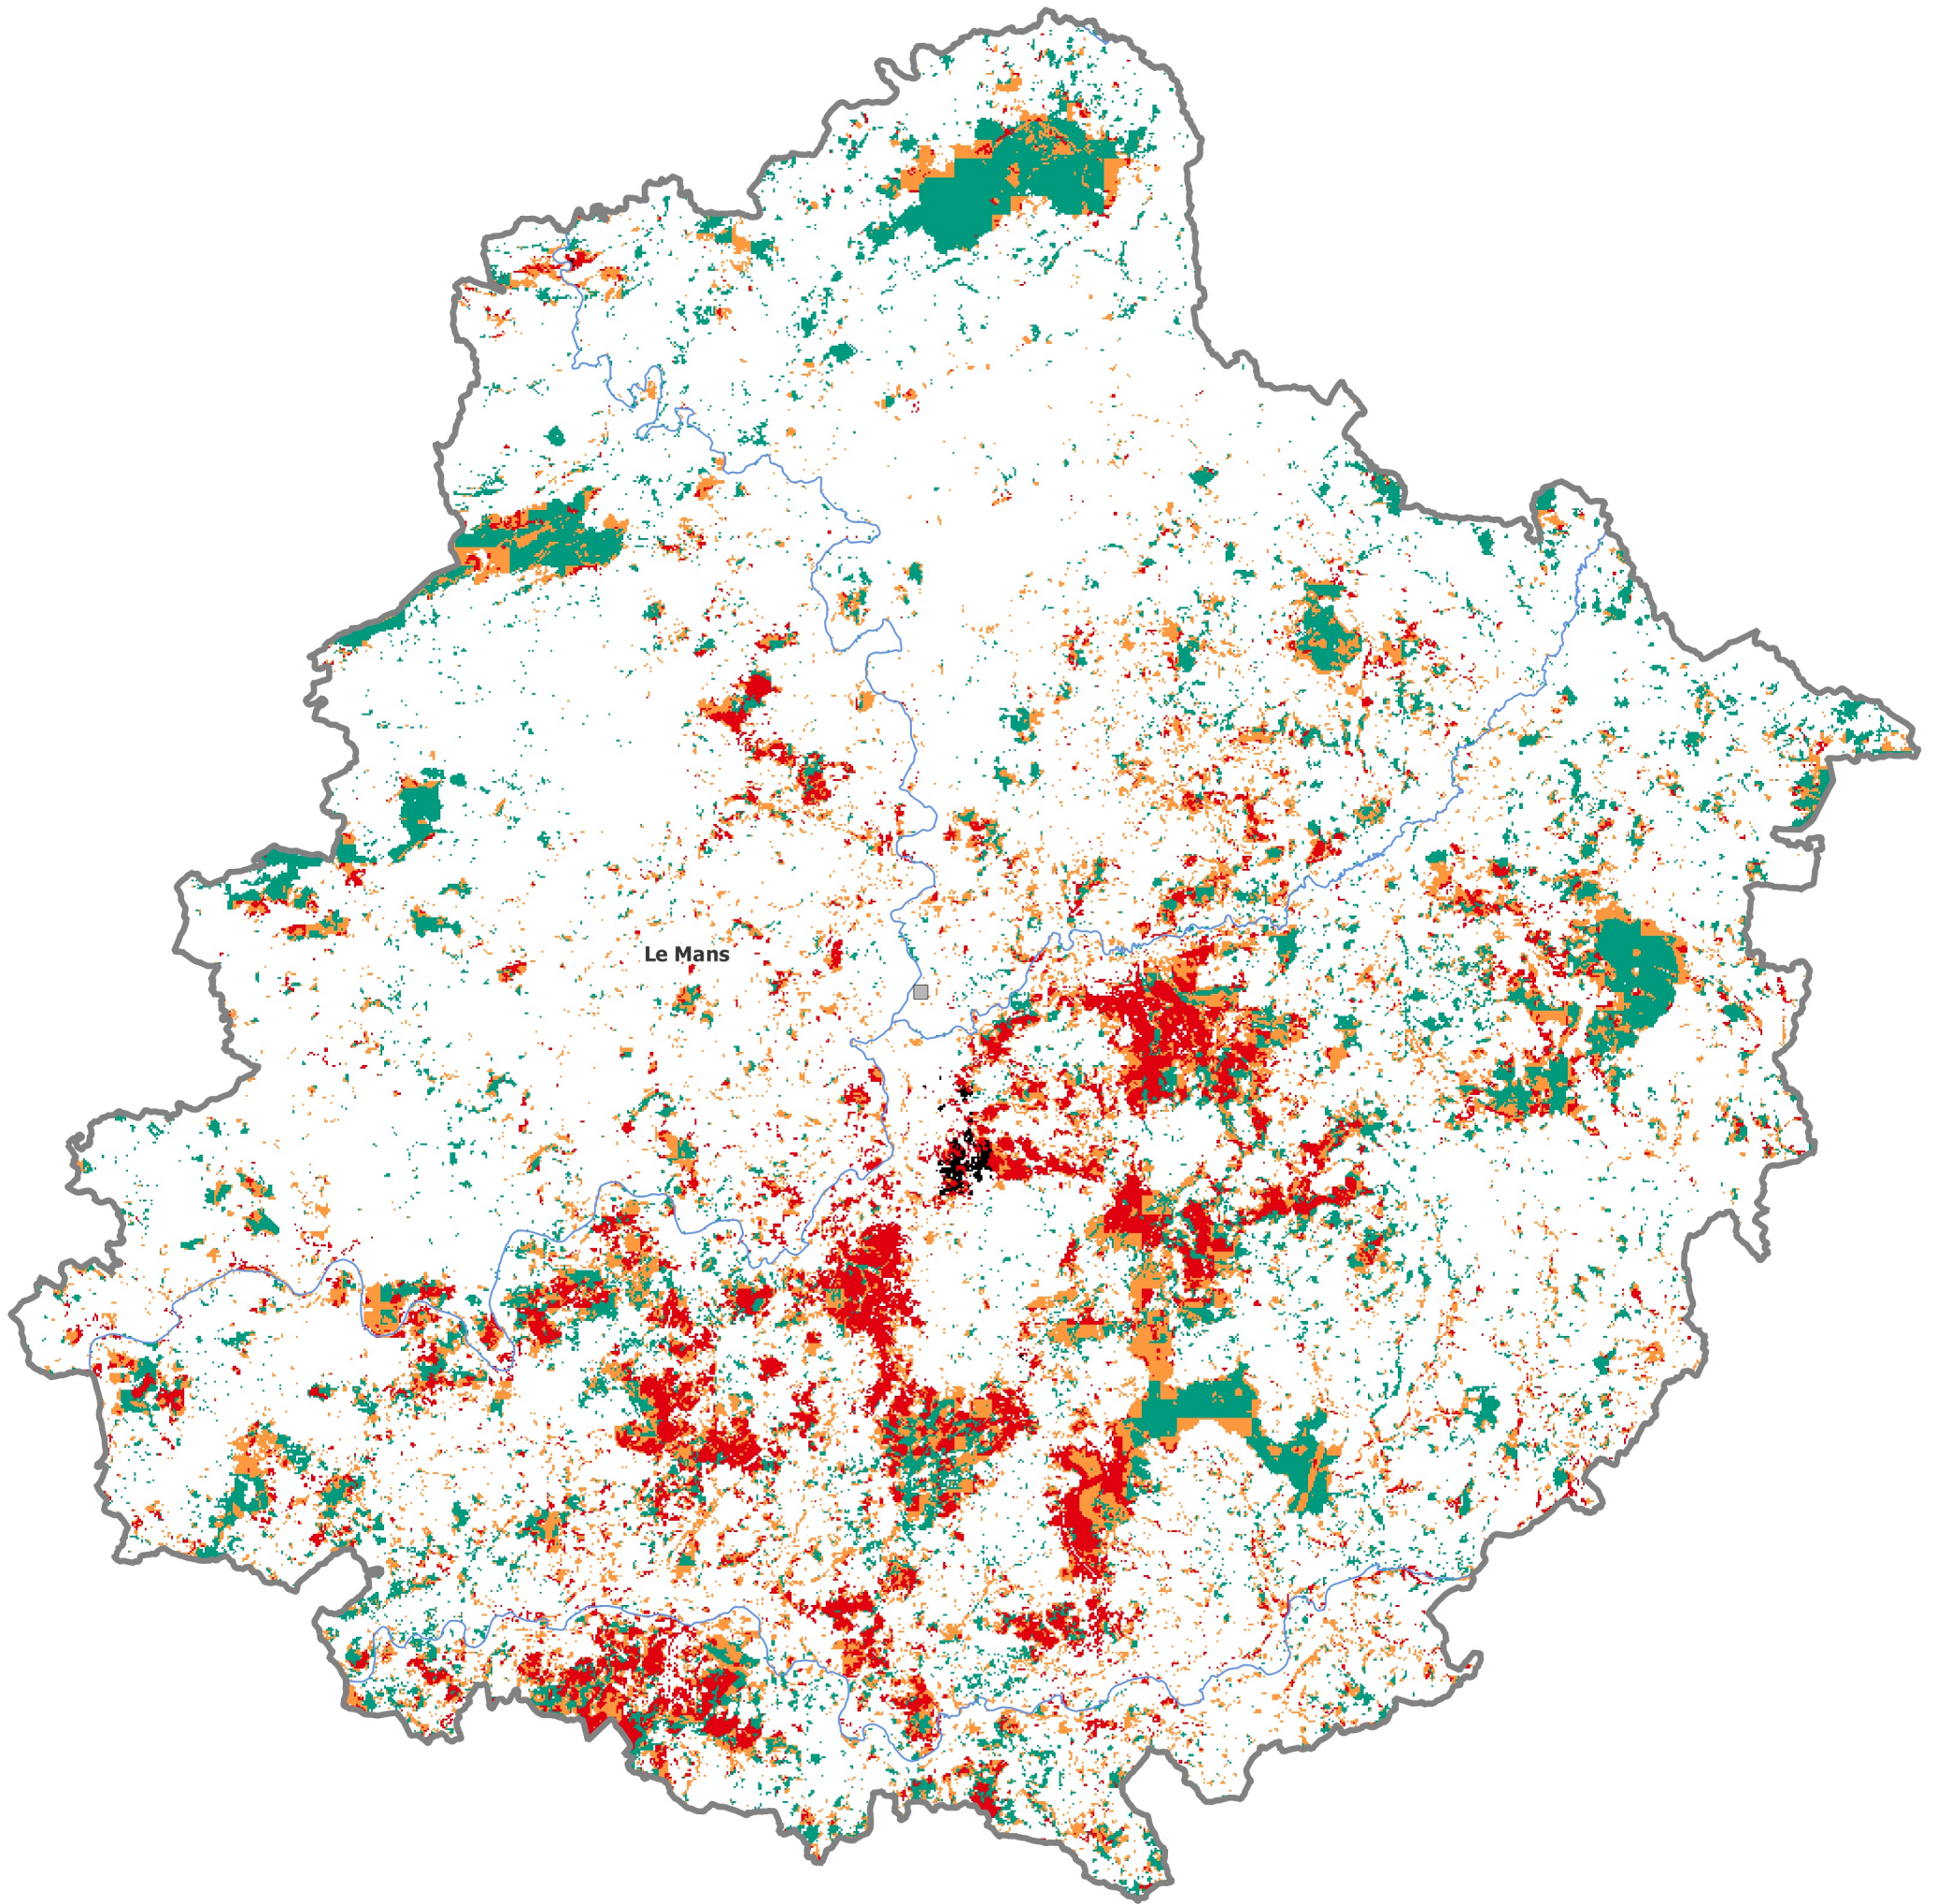

PRÉFET
DE LA RÉGION
PAYS DE LA LOIRE

Liberté
Égalité
Fraternité

Risque feux de forêt

Atlas du risque feux de forêt en Sarthe

Risque

- Faible
- Moyen
- Fort
- Très fort

0 10 20 km

Sources : © IGN-AdminExpress®, DREAL
Réalisation : DREAL/SRNT, mai 2023