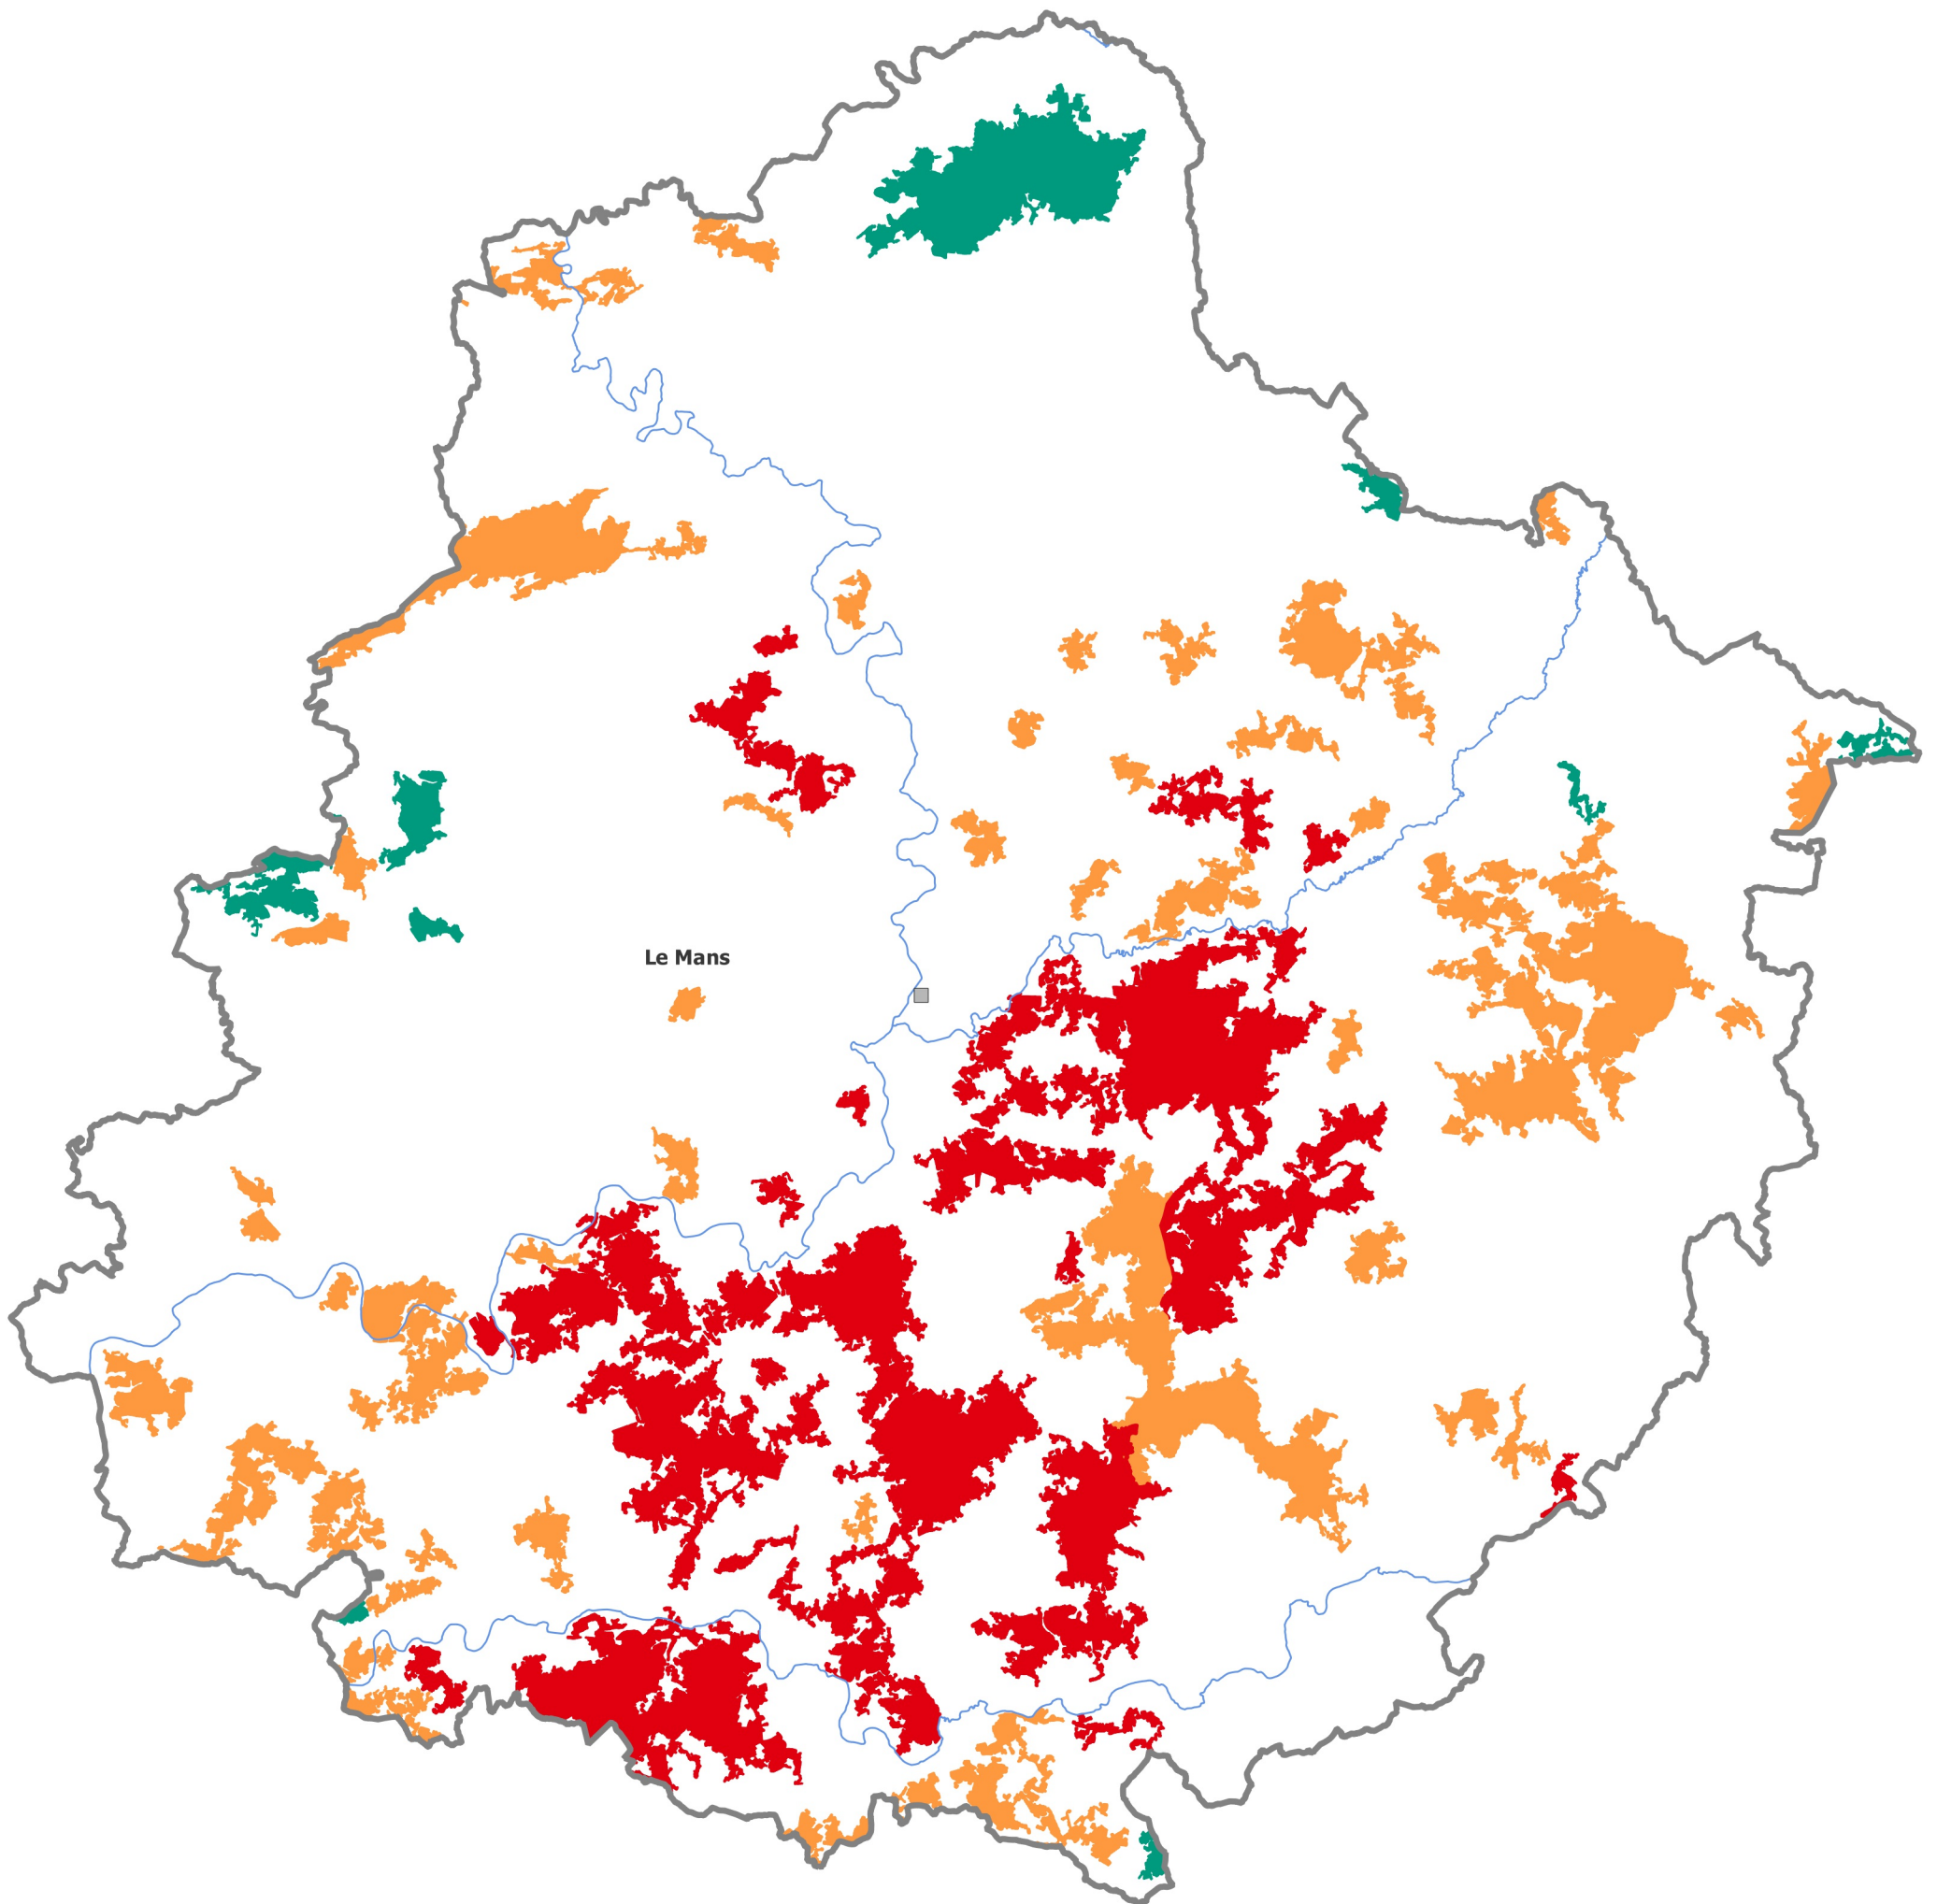

PRÉFET
DE LA RÉGION
PAYS DE LA LOIRE

Liberté
Égalité
Fraternité

Risque par massif

Atlas du risque feux de forêt en Sarthe

Risque

- Faible
- Moyen
- Fort
- Très fort

0 25 0 km

Sources : © IGN-AdminExpress®, DREAL
Réalisation : DREAL/SRNT, mai 2023