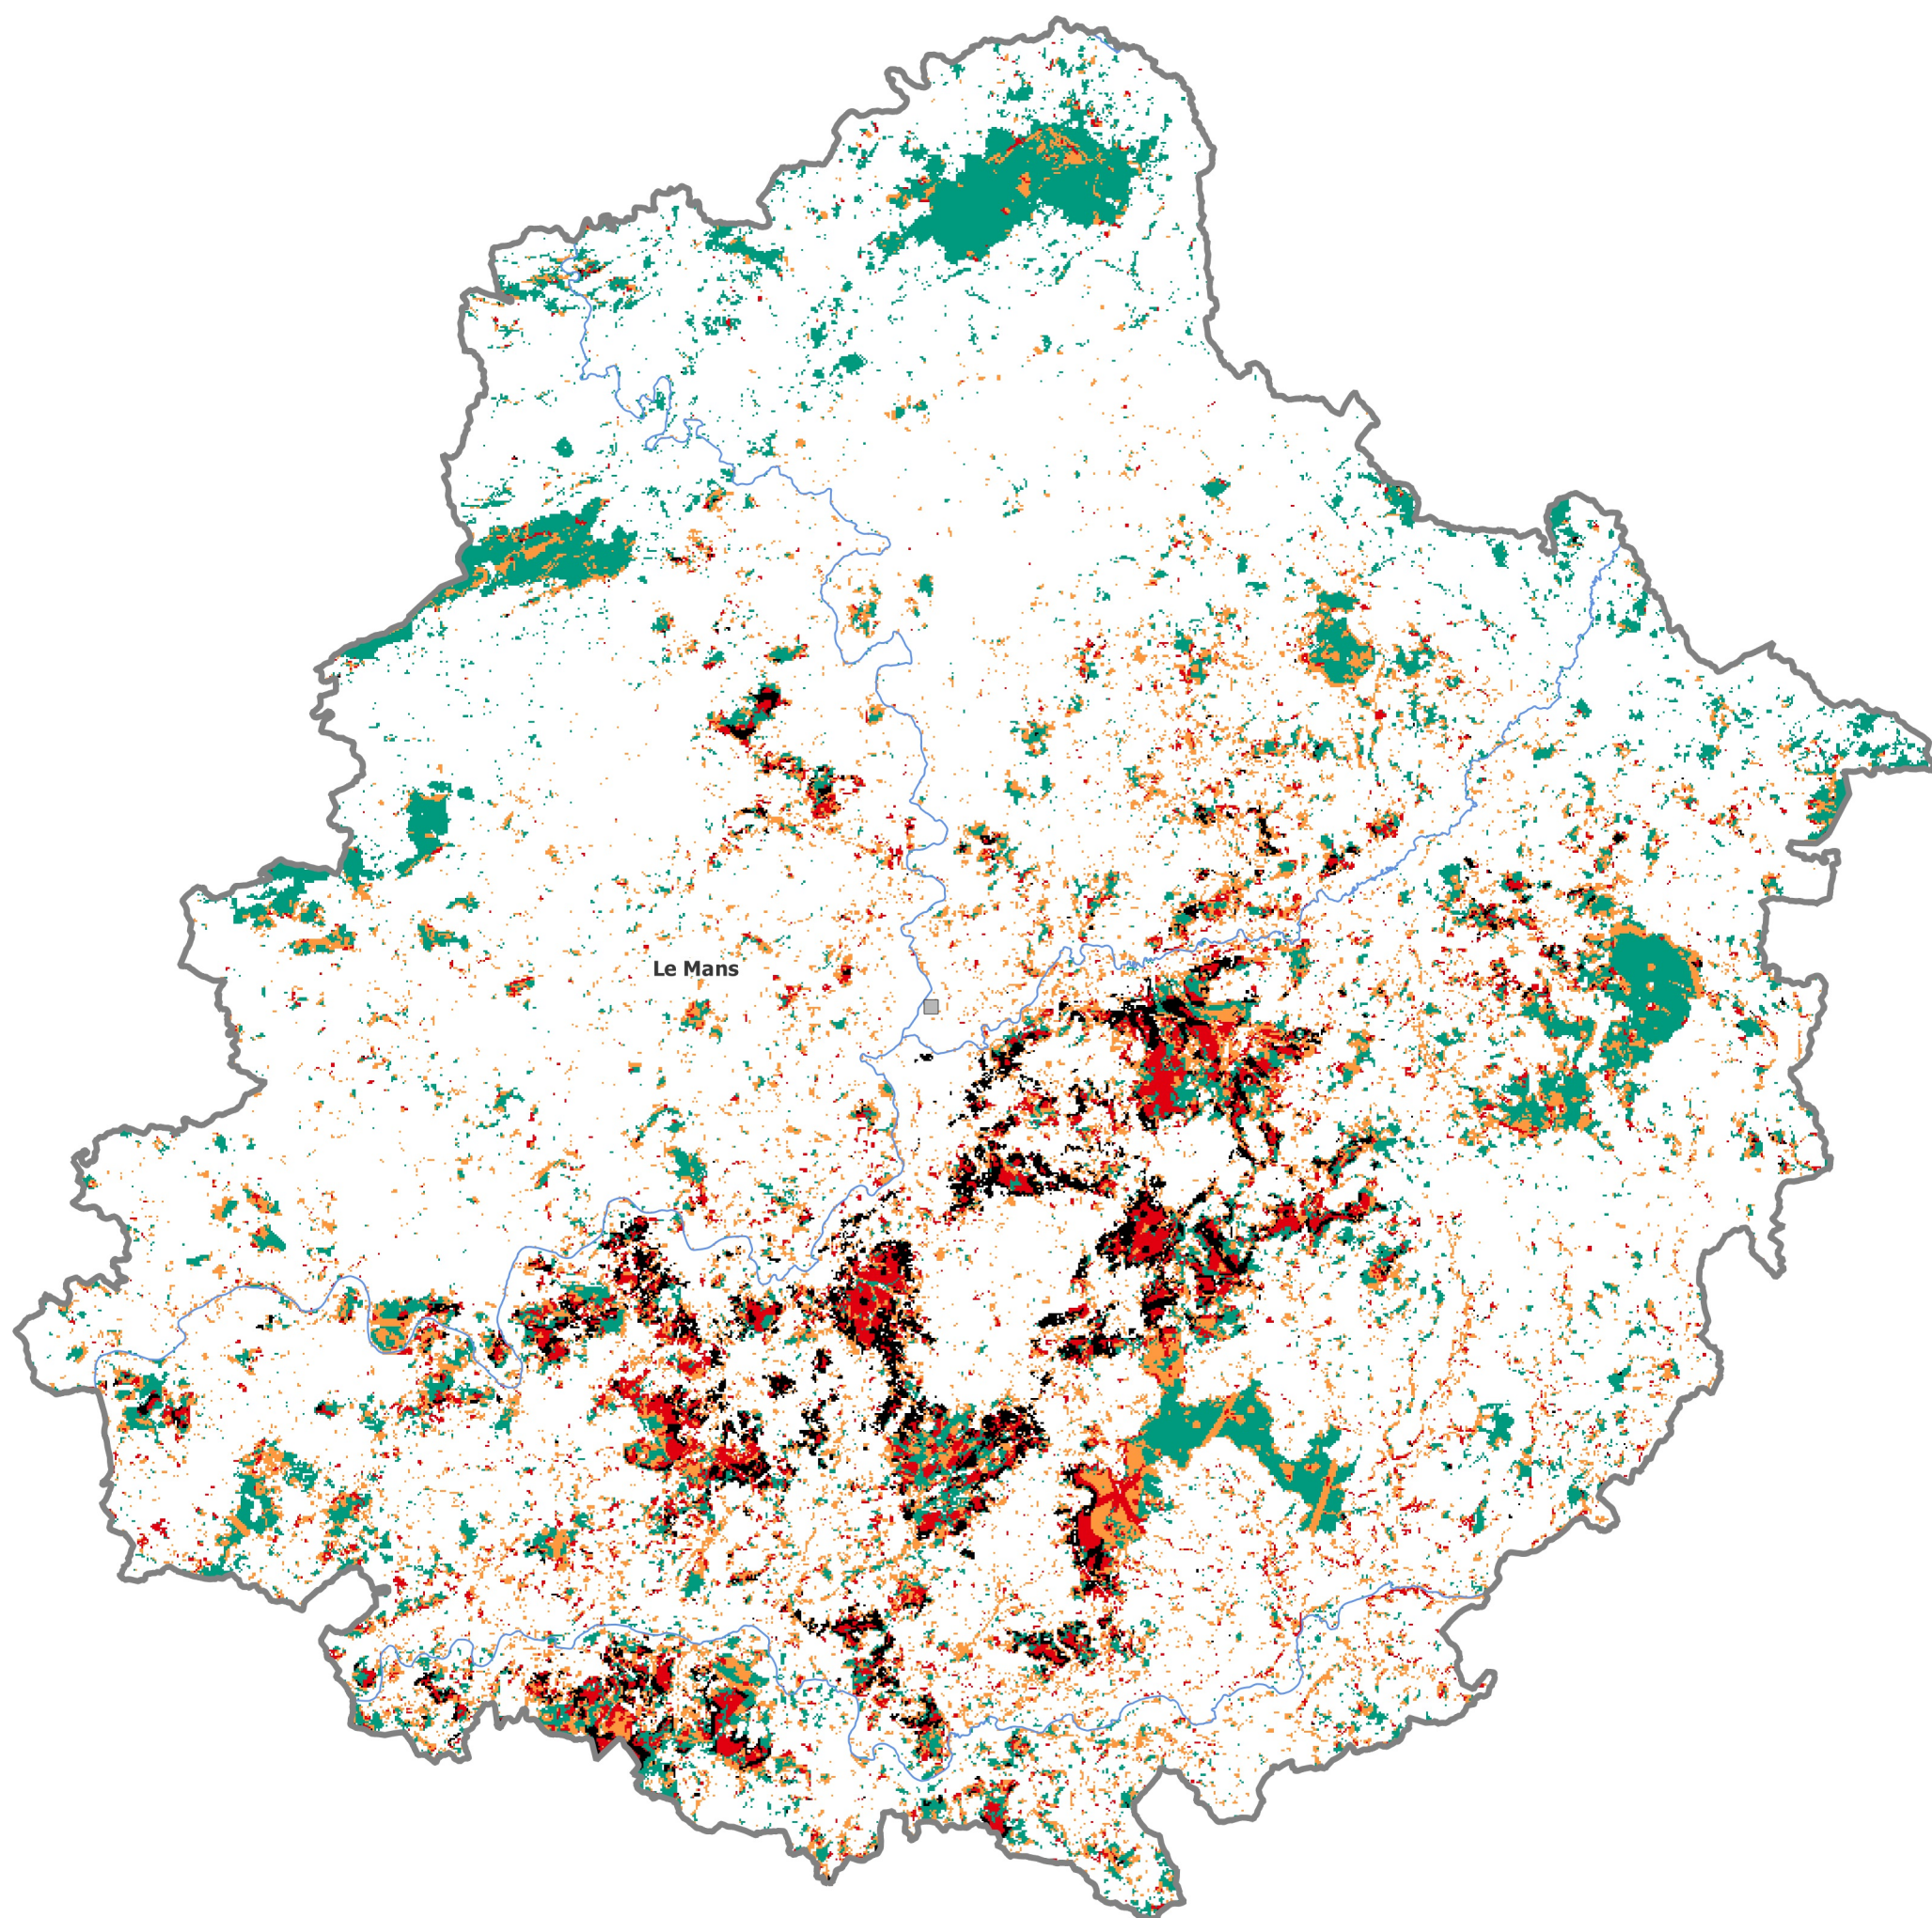

PRÉFET
DE LA RÉGION
PAYS DE LA LOIRE

*Liberté
Égalité
Fraternité*

Aléa feux de forêt

Atlas du risque feux de forêt en Sarthe

Aléa

- Faible
- Moyen
- Fort
- Très fort

0 10 20 km

Sources : © IGN-AdminExpress®, DREAL
Réalisation : DREAL/SRNT, mai 2023