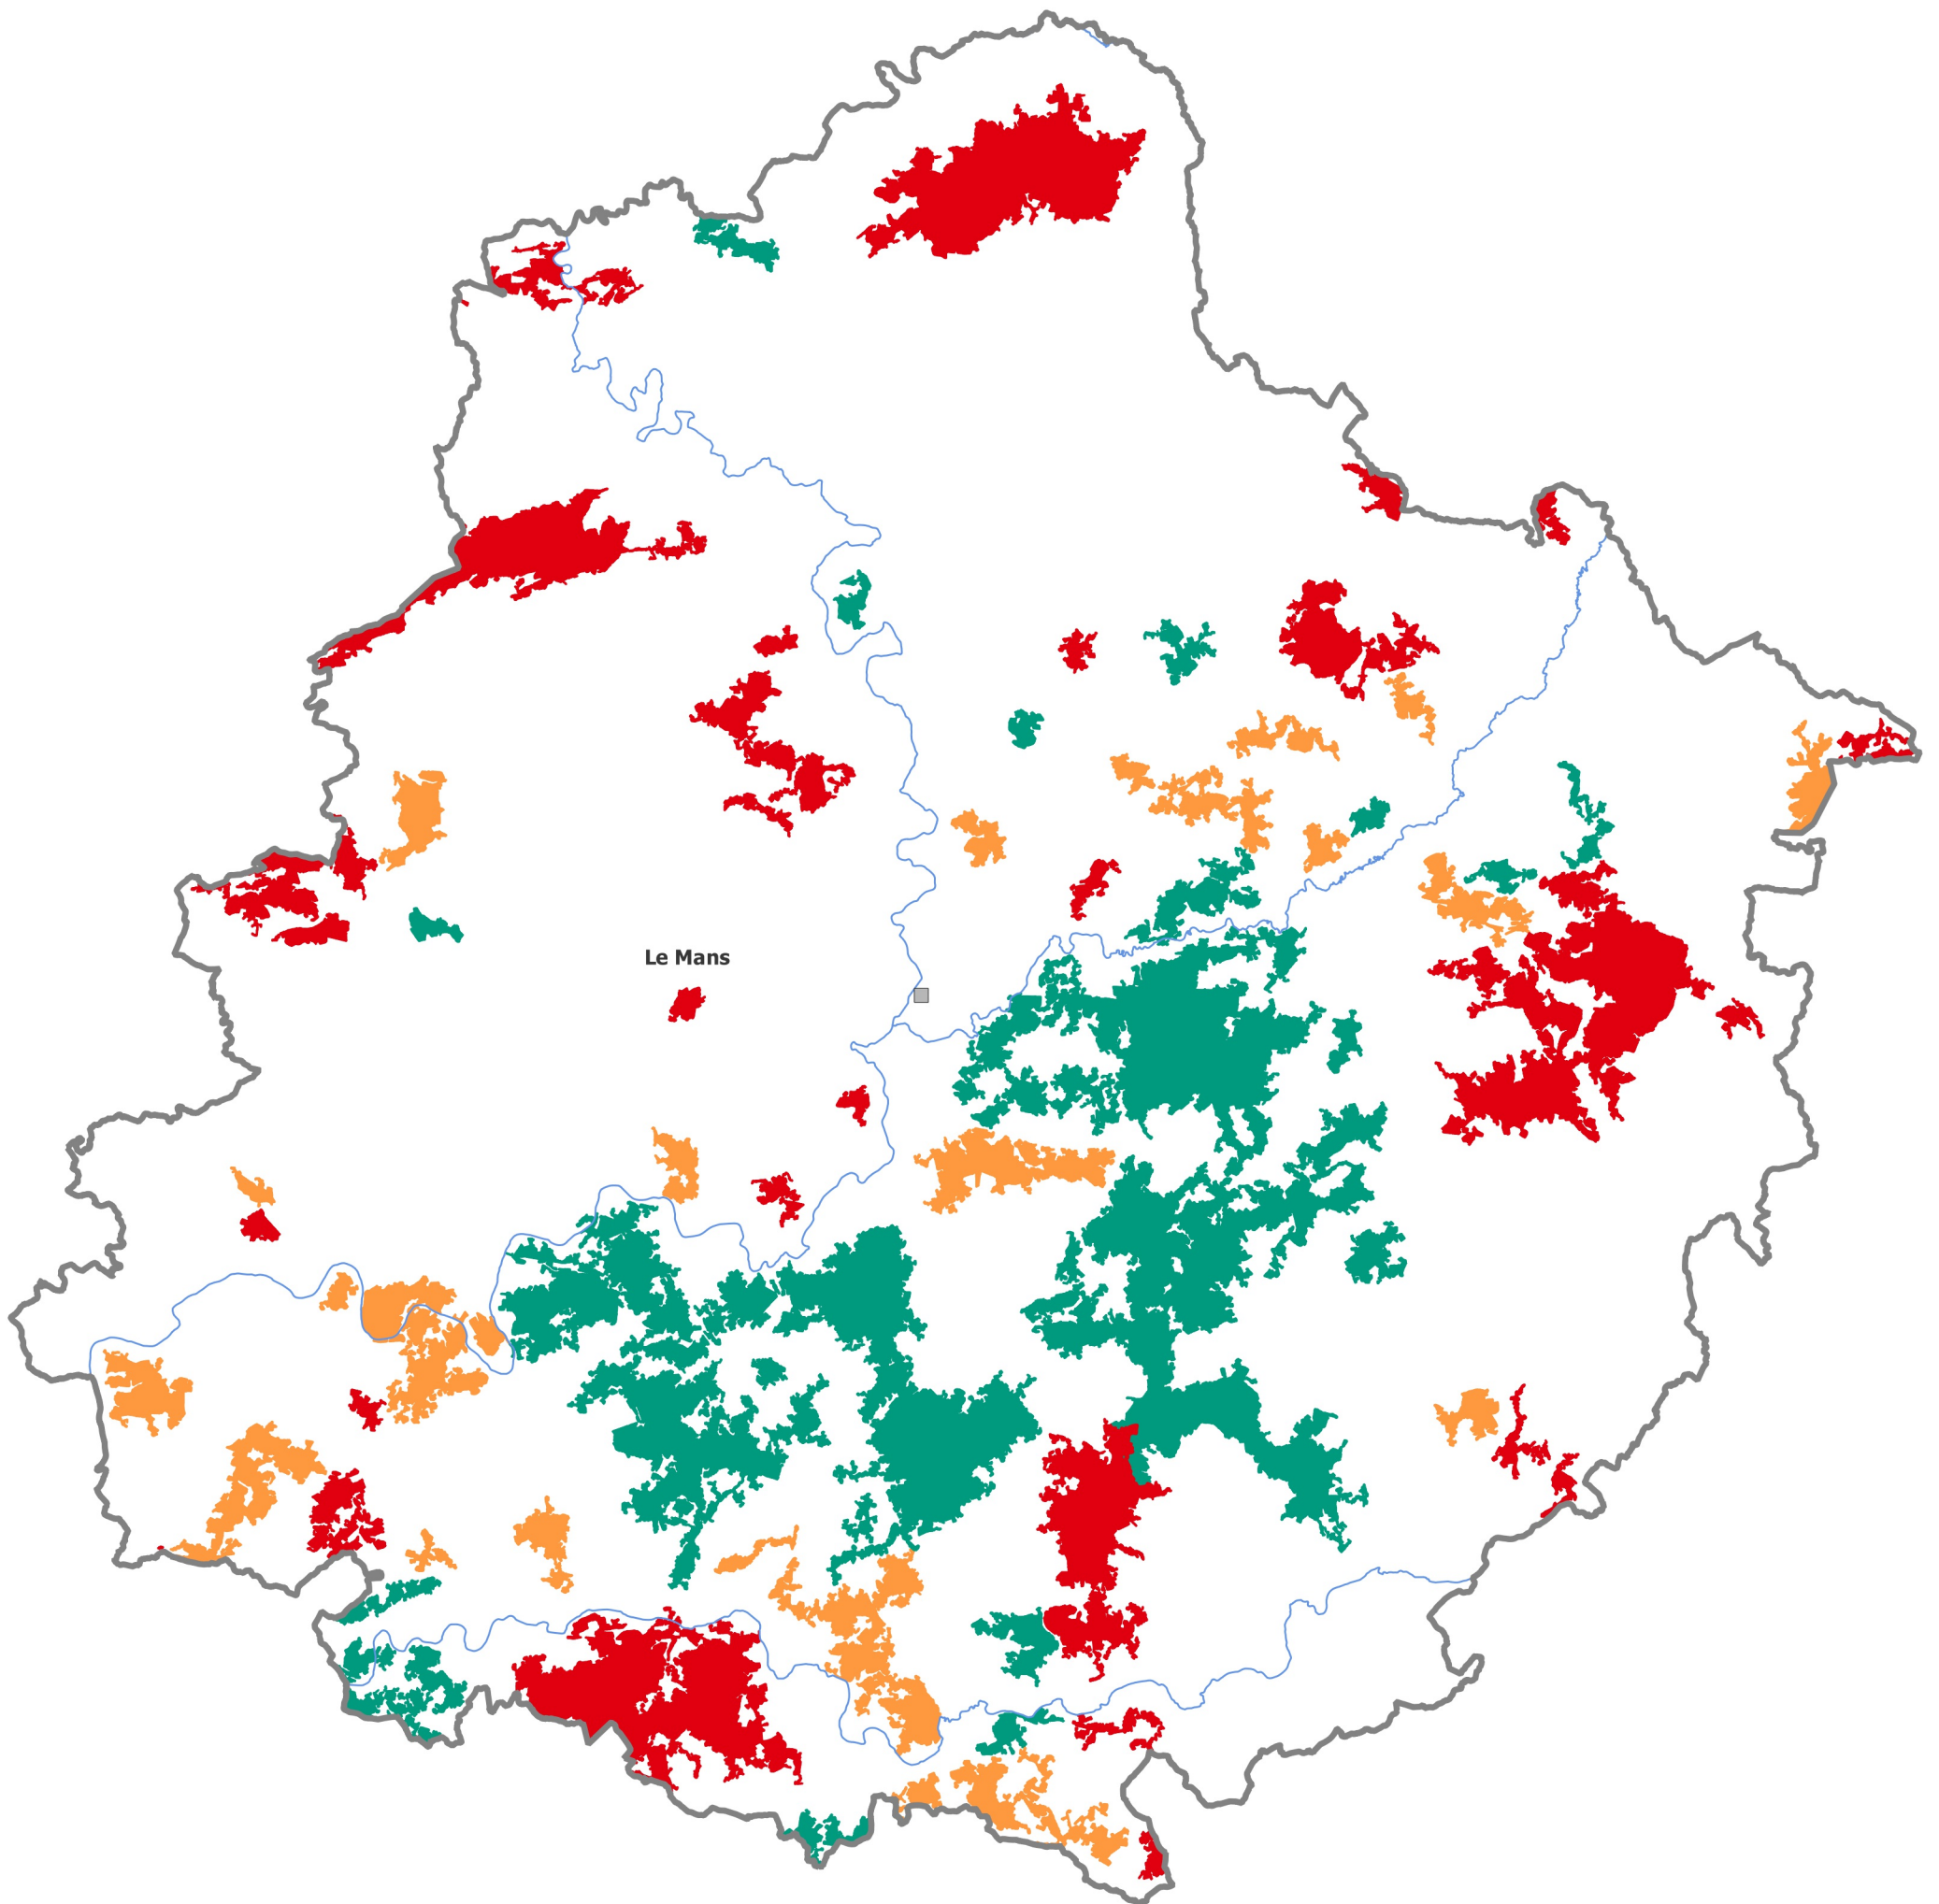

PRÉFET
DE LA RÉGION
PAYS DE LA LOIRE

Liberté
Égalité
Fraternité

Défendabilité des massifs

Atlas du risque feux de forêt en Sarthe

Défendabilité

- Bonne
- Moyenne
- Limitée

0 10 20 km

Sources : © IGN-AdminExpress®, DREAL
Réalisation : DREAL/SRNT, mai 2023