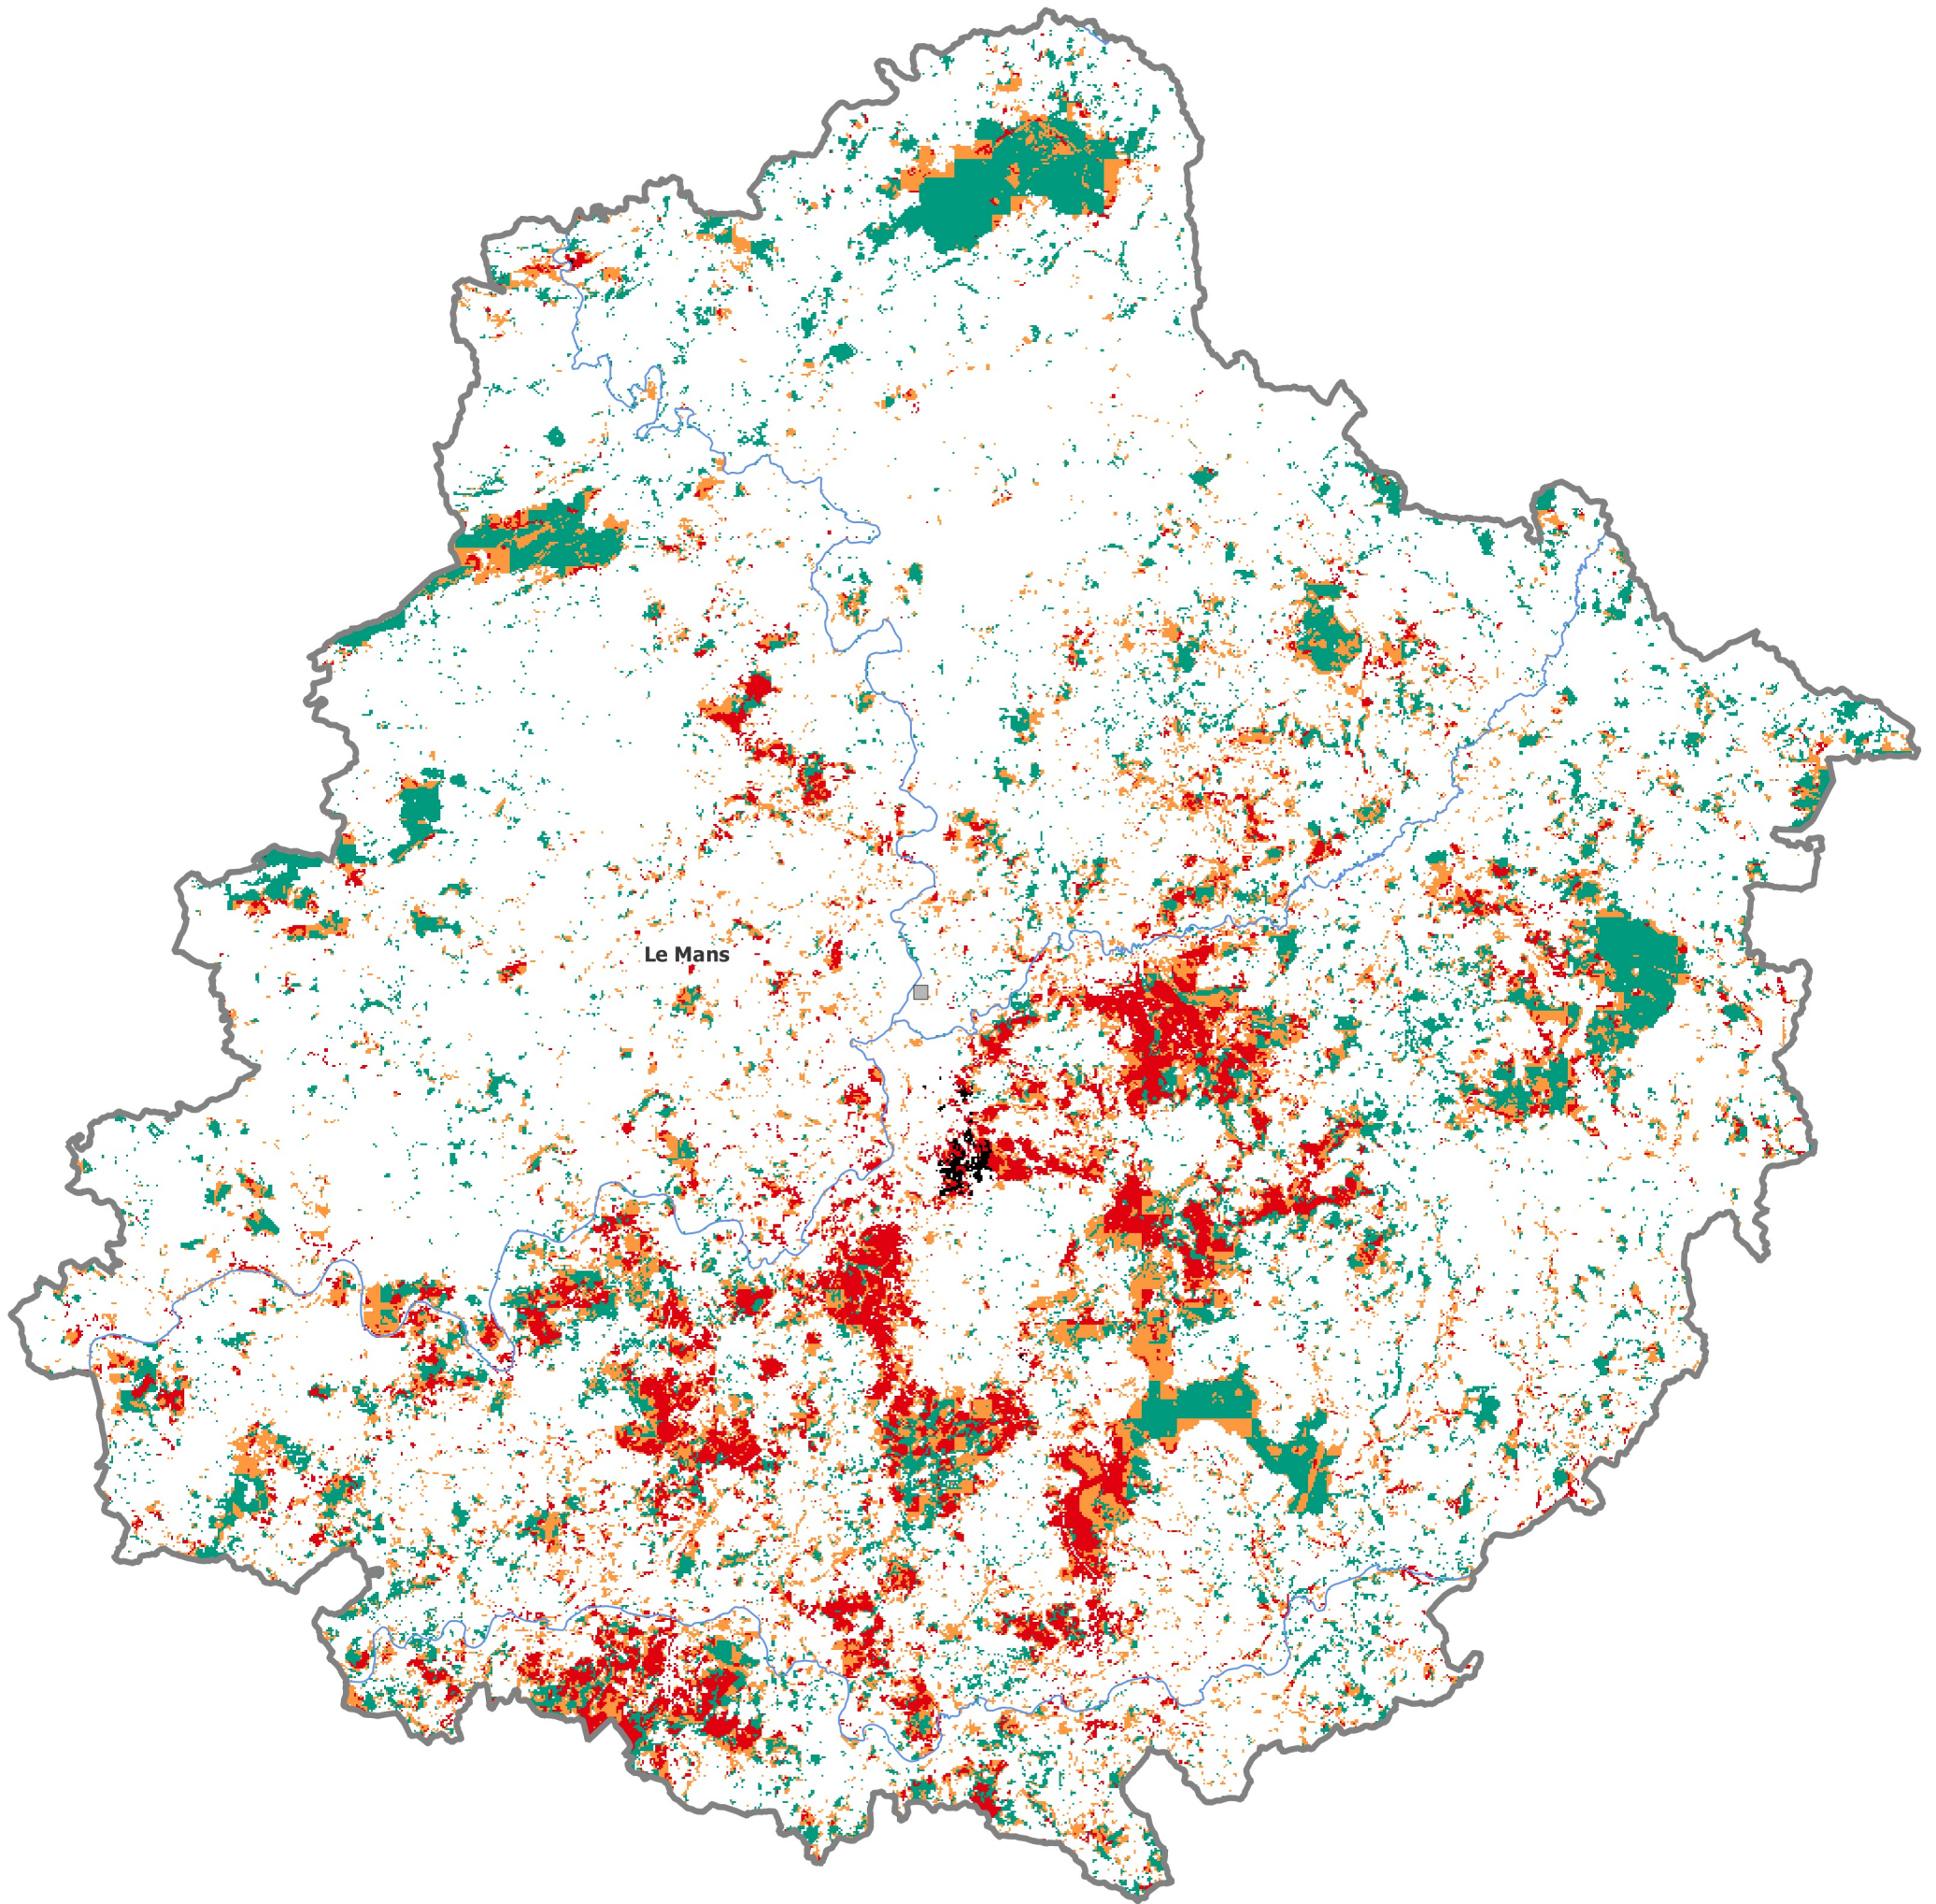

PRÉFET
DE LA RÉGION
PAYS DE LA LOIRE

Liberté
Égalité
Fraternité

Risque feux de forêt

En prenant en compte les Camions Citernes Ruraux

Atlas du risque feux de forêt en Sarthe

Risque

- Faible
- Moyen
- Fort
- Très fort

0 10 20 km

Sources : © IGN-AdminExpress®, DREAL
Réalisation : DREAL/SRNT, mai 2023