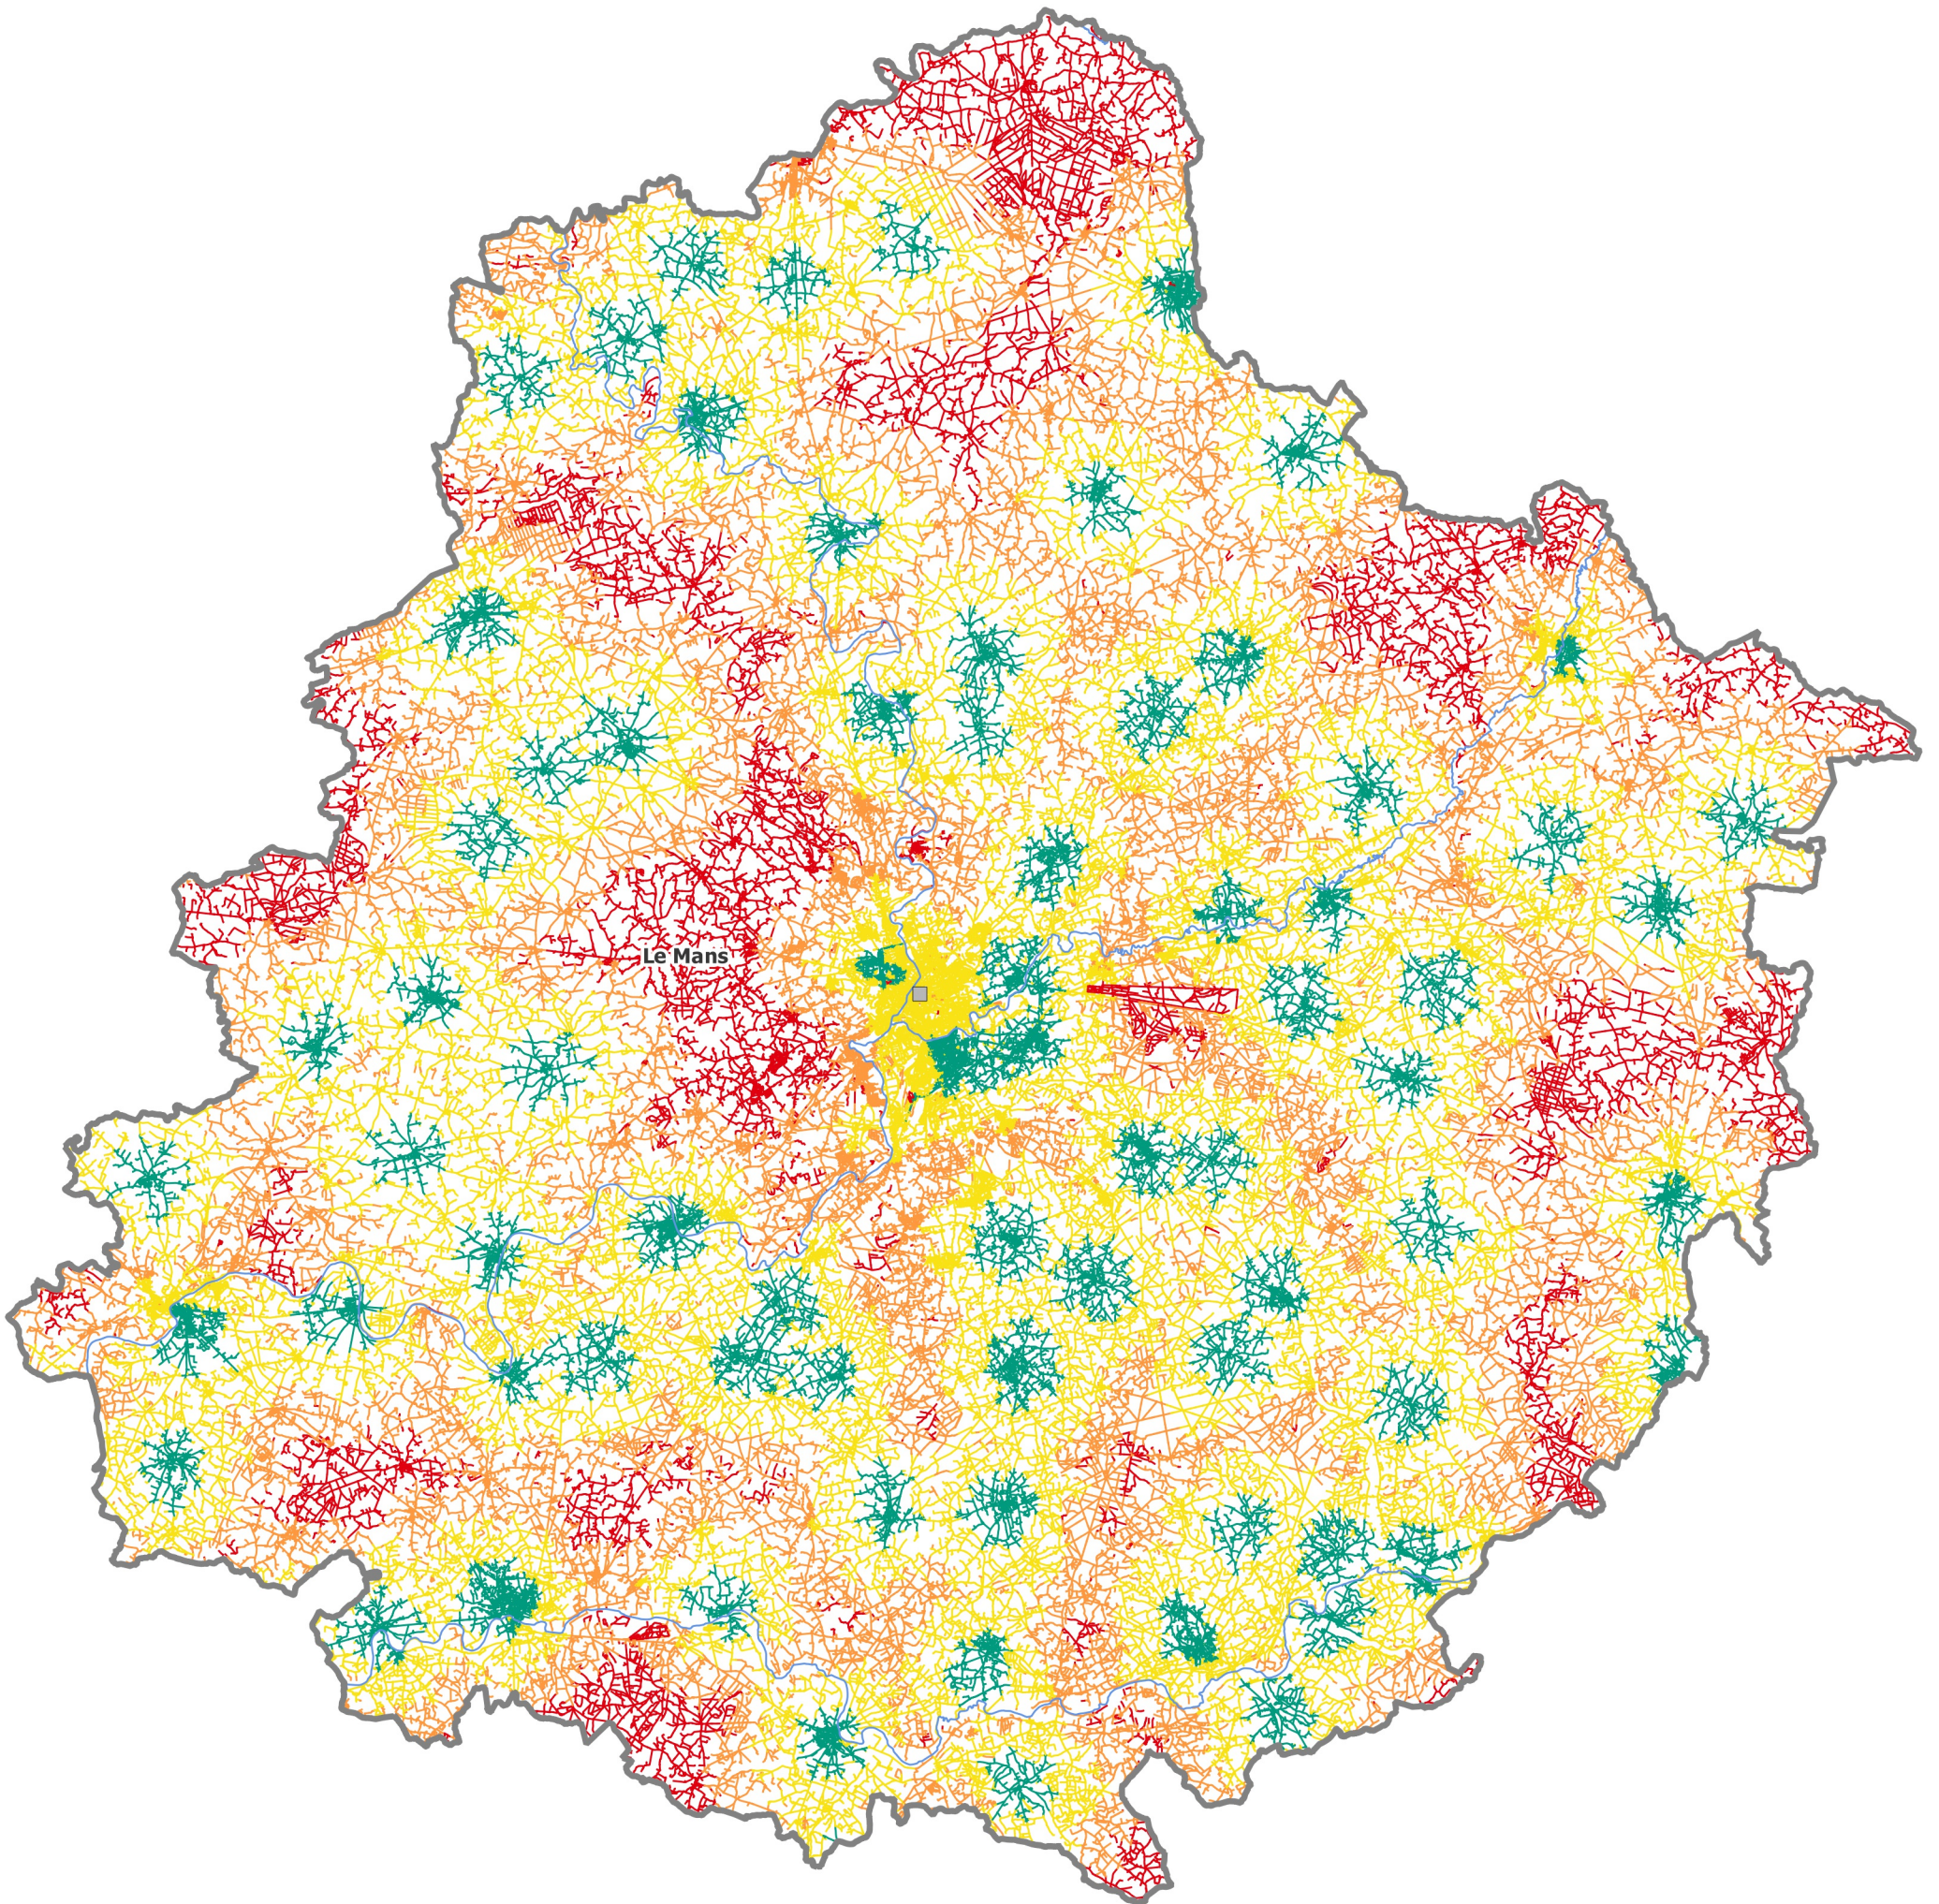

## Temps d'accès

- <à 5 minutes
- 5 à 10 minutes
- 10 à 15 minutes
- >à 15 minutes

0 10 20 km

Sources : © IGN-AdminExpress®, BD Topo v3, SDIS  
Réalisation : DREAL/SRNT, mai 2023

PRÉFET  
DE LA RÉGION  
PAYS DE LA LOIRE