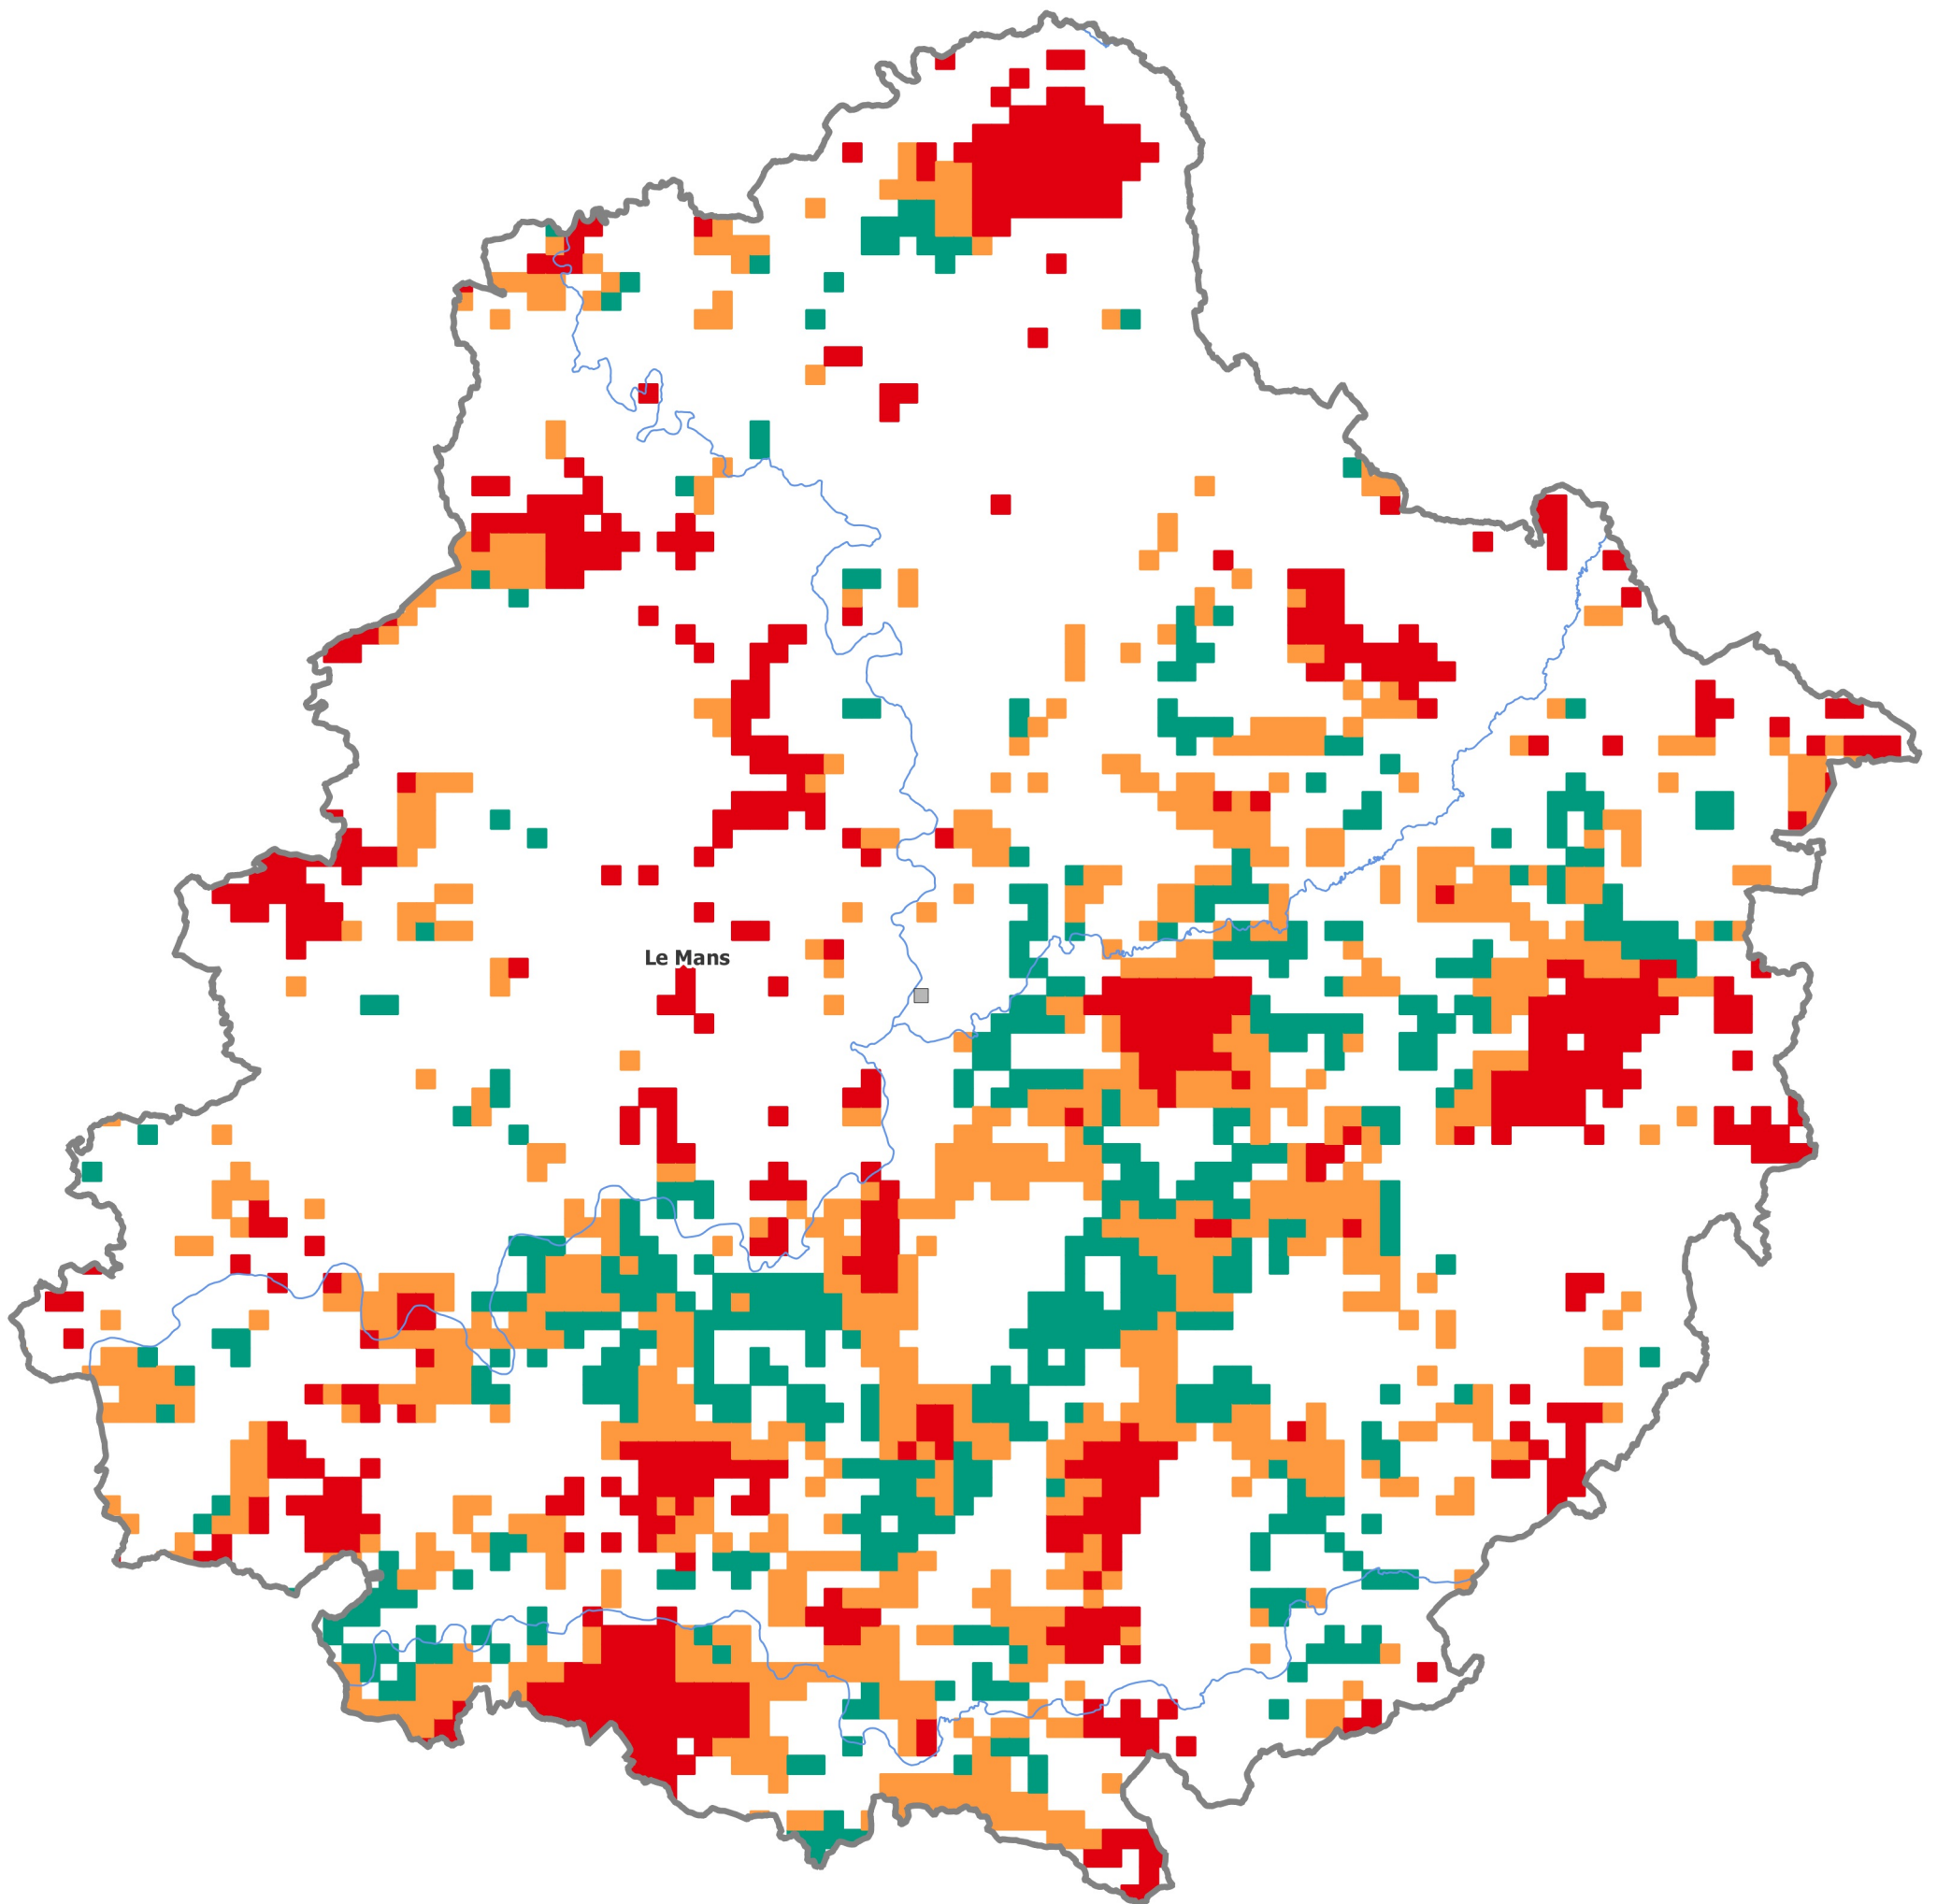

PRÉFET
DE LA RÉGION
PAYS DE LA LOIRE

Liberté
Égalité
Fraternité

Défendabilité des zones forestières

En prenant en compte les Camions Citernes Ruraux

Atlas du risque feux de forêt en Sarthe

Défendabilité

- Bonne
- Moyenne
- Limitée

0 10 20 km

Sources : © IGN-AdminExpress®, DREAL
Réalisation : DREAL/SRNT, mai 2023