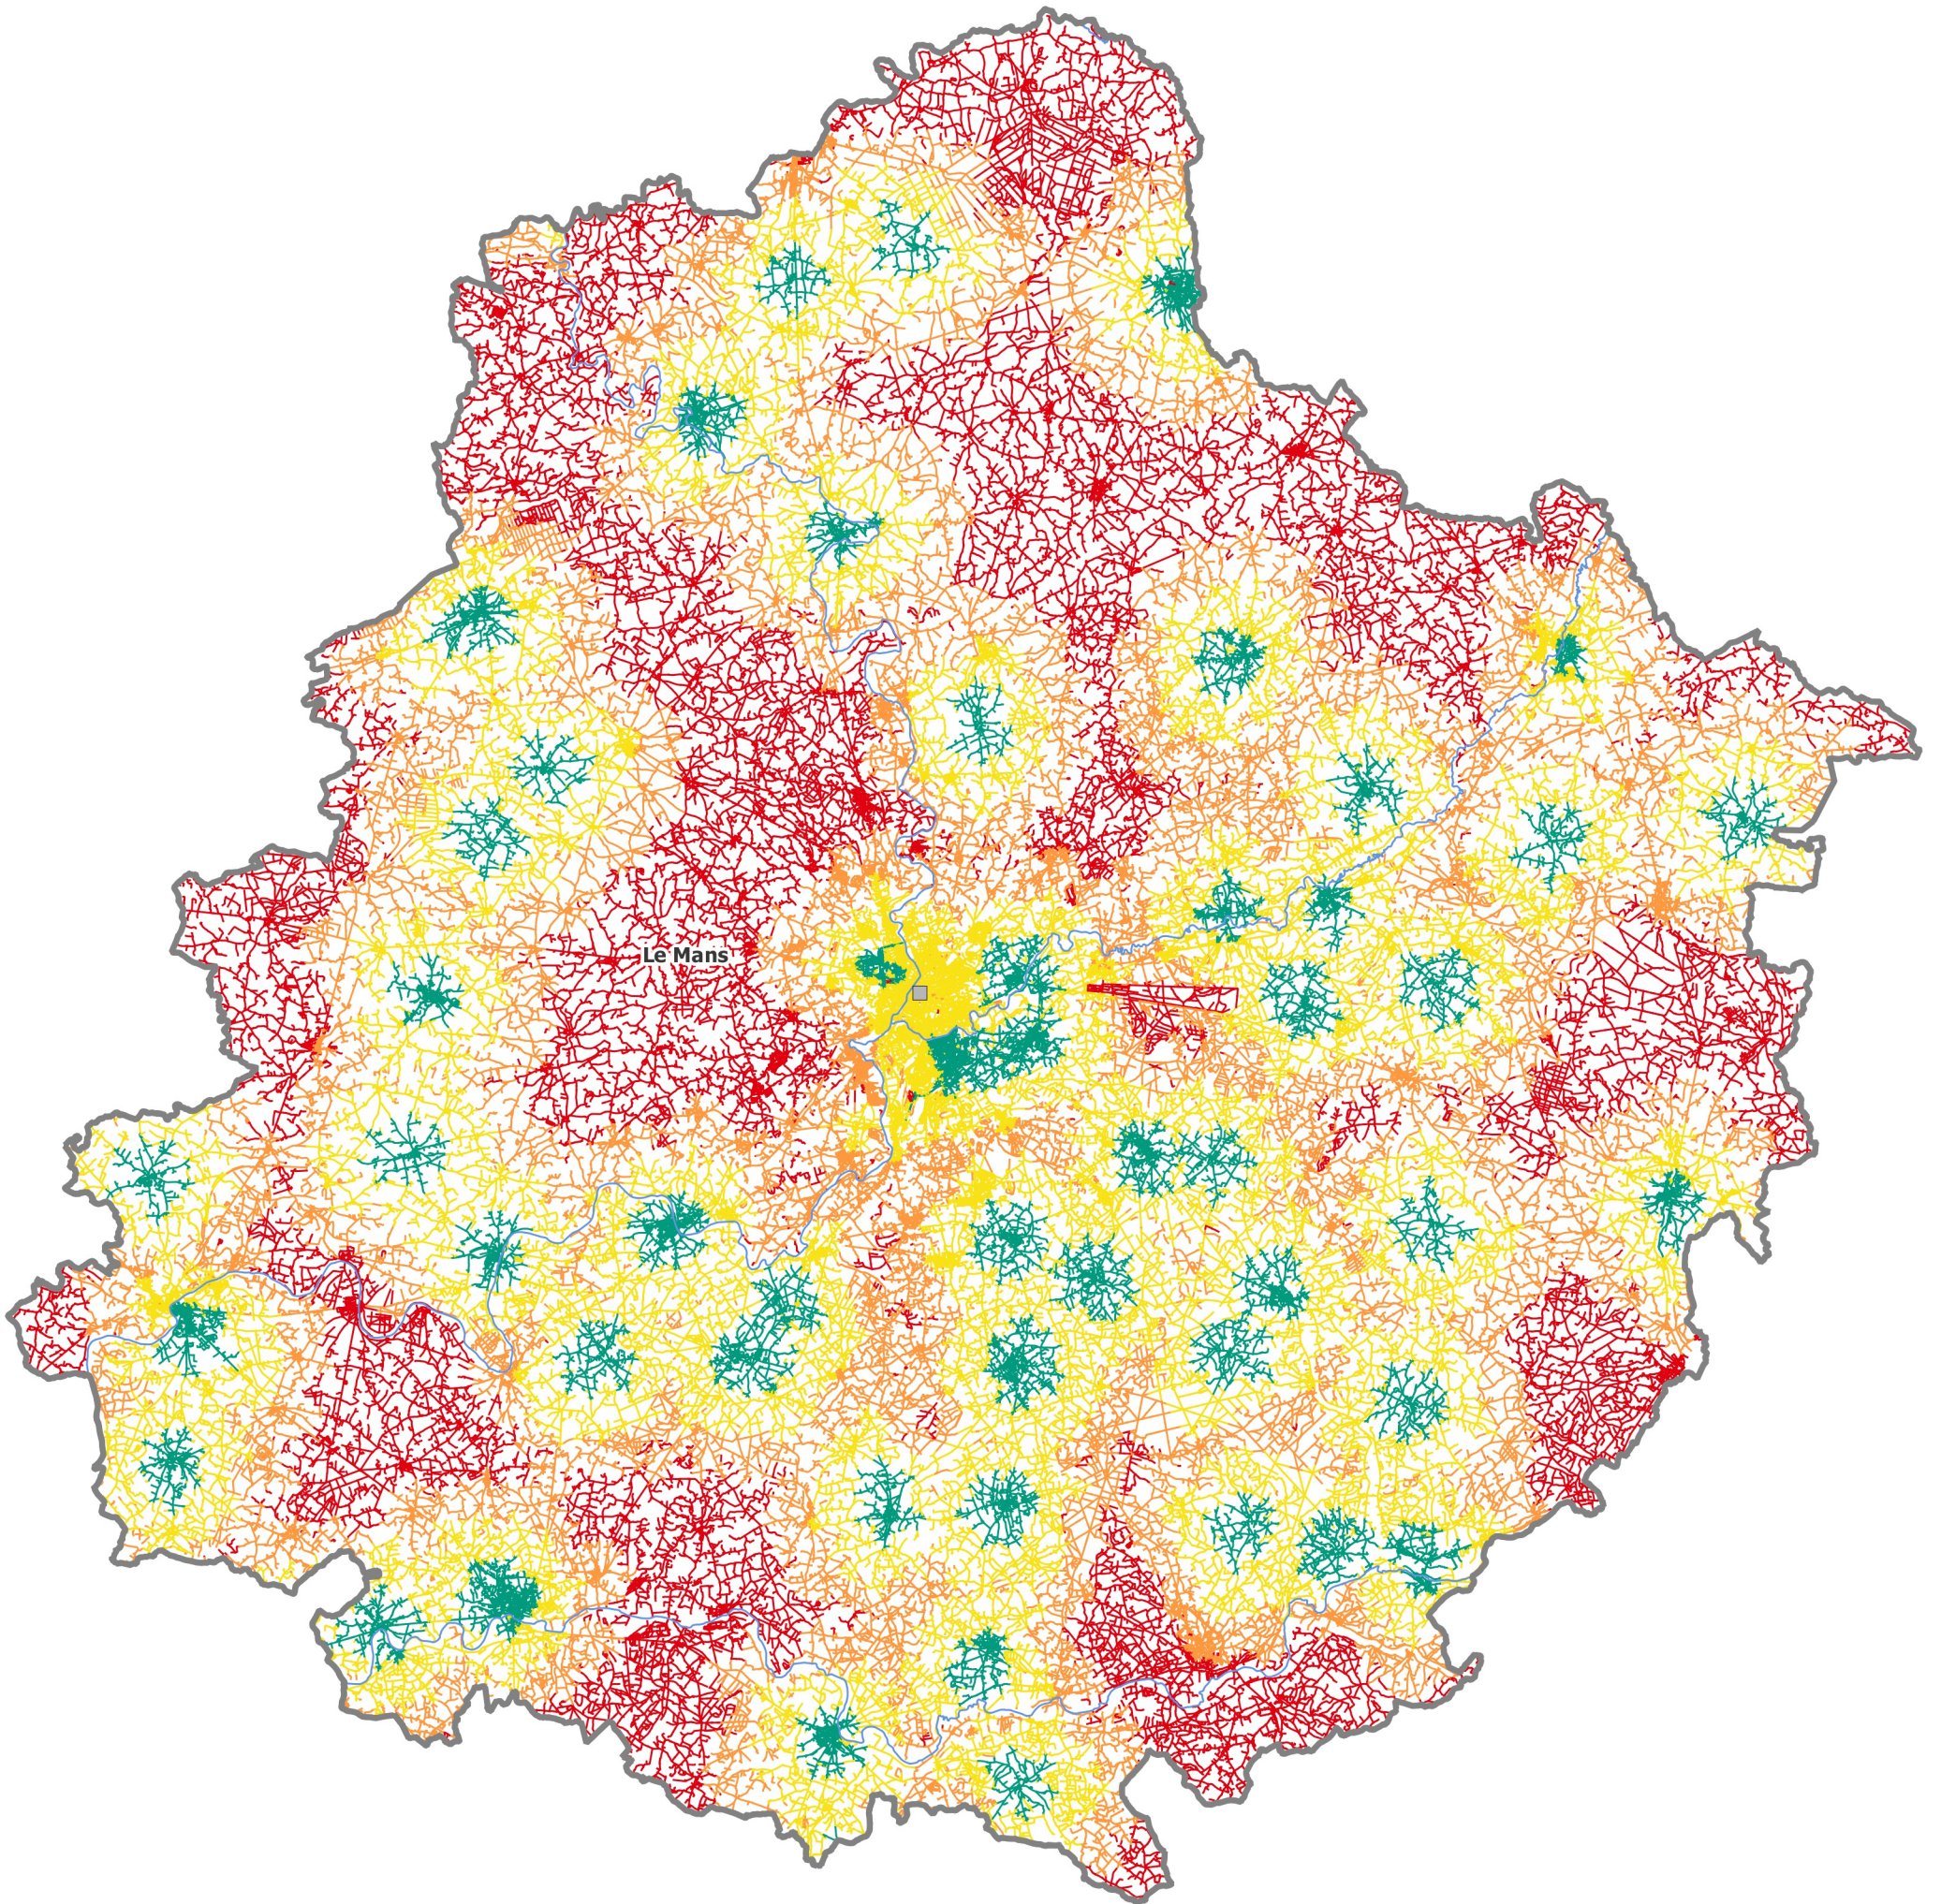

PRÉFET
DE LA RÉGION
PAYS DE LA LOIRE

*Liberté
Égalité
Fraternité*

Camions Citerne Forestiers

Atlas du risque feux de forêt en Sarthe

Temps d'accès

- <à 5 minutes
- 5 à 10 minutes
- 10 à 15 minutes
- >à 15 minutes

0 10 20 km

Sources : © IGN-AdminExpress®, BD Topo v3, SDIS
Réalisation : DREAL/SRNT, mai 2023