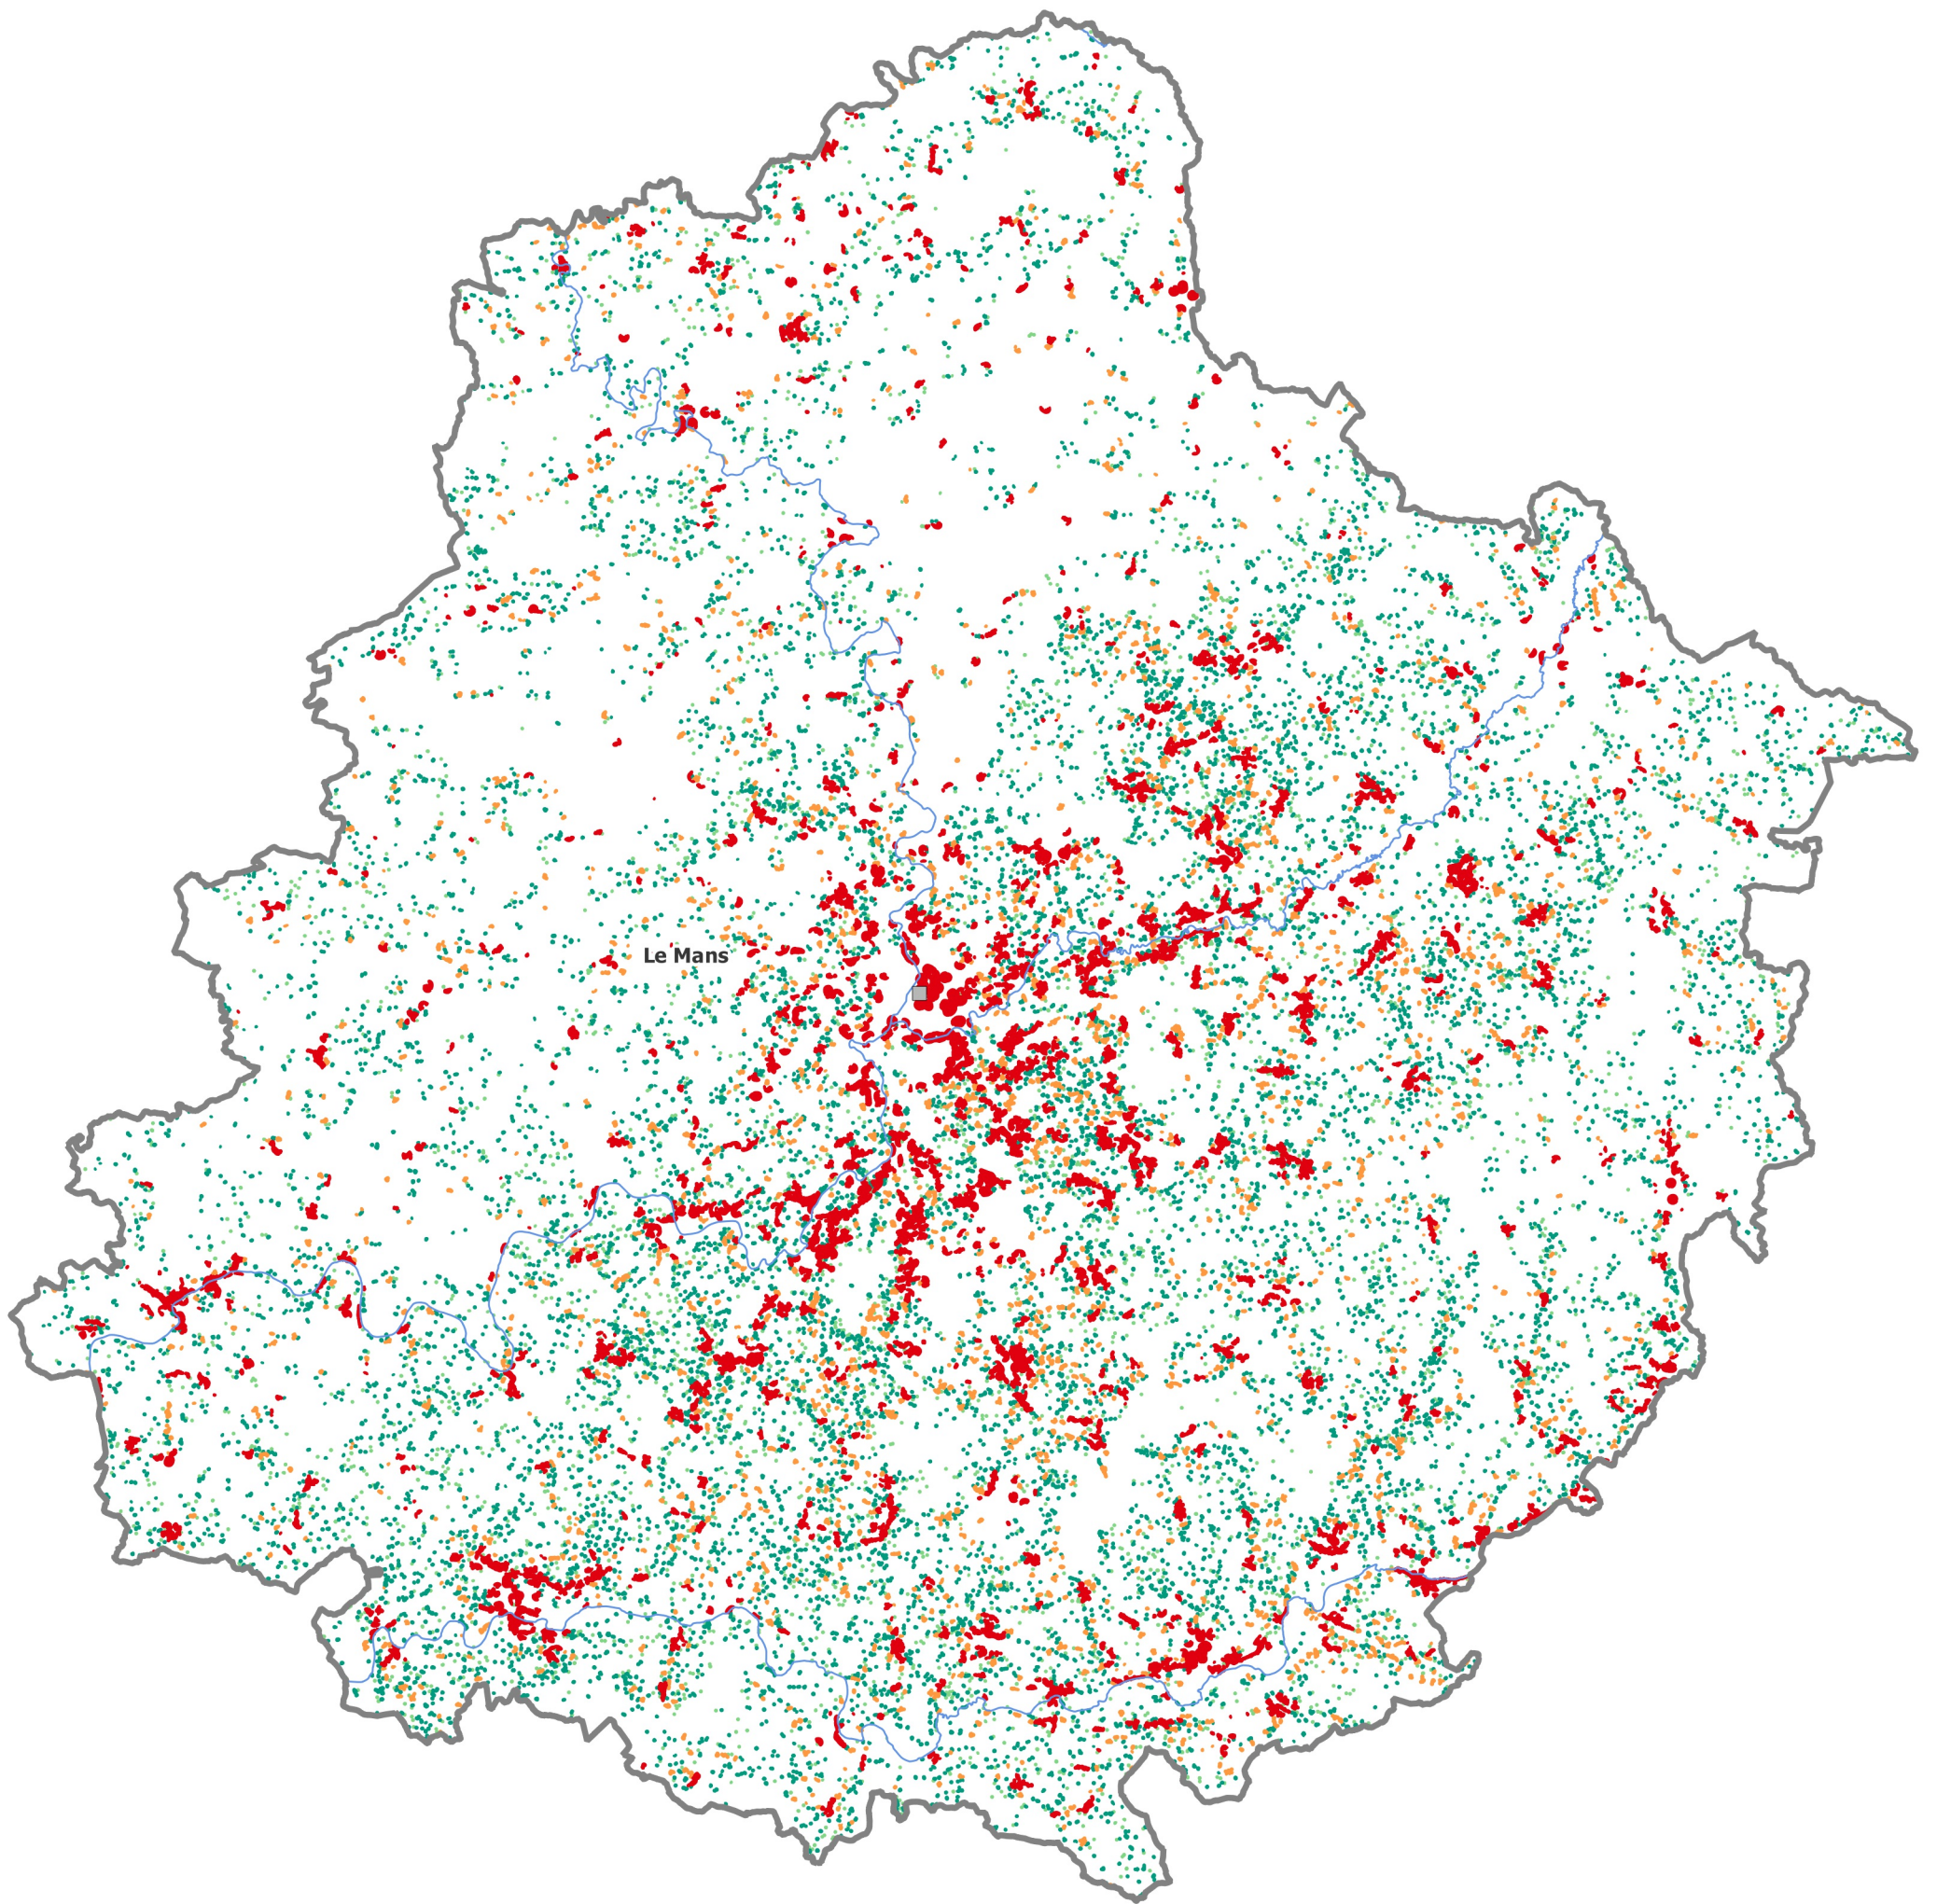

PRÉFET
DE LA RÉGION
PAYS DE LA LOIRE

*Liberté
Égalité
Fraternité*

Enjeux humains

Atlas du risque feux de forêt en Sarthe

Le Mans

Niveaux d'enjeux

- 2
- 3
- 4
- 5

0 10 20 km

Sources : © IGN-AdminExpress®, BD Topo v3
Réalisation : DREAL/SRNT, mai 2023