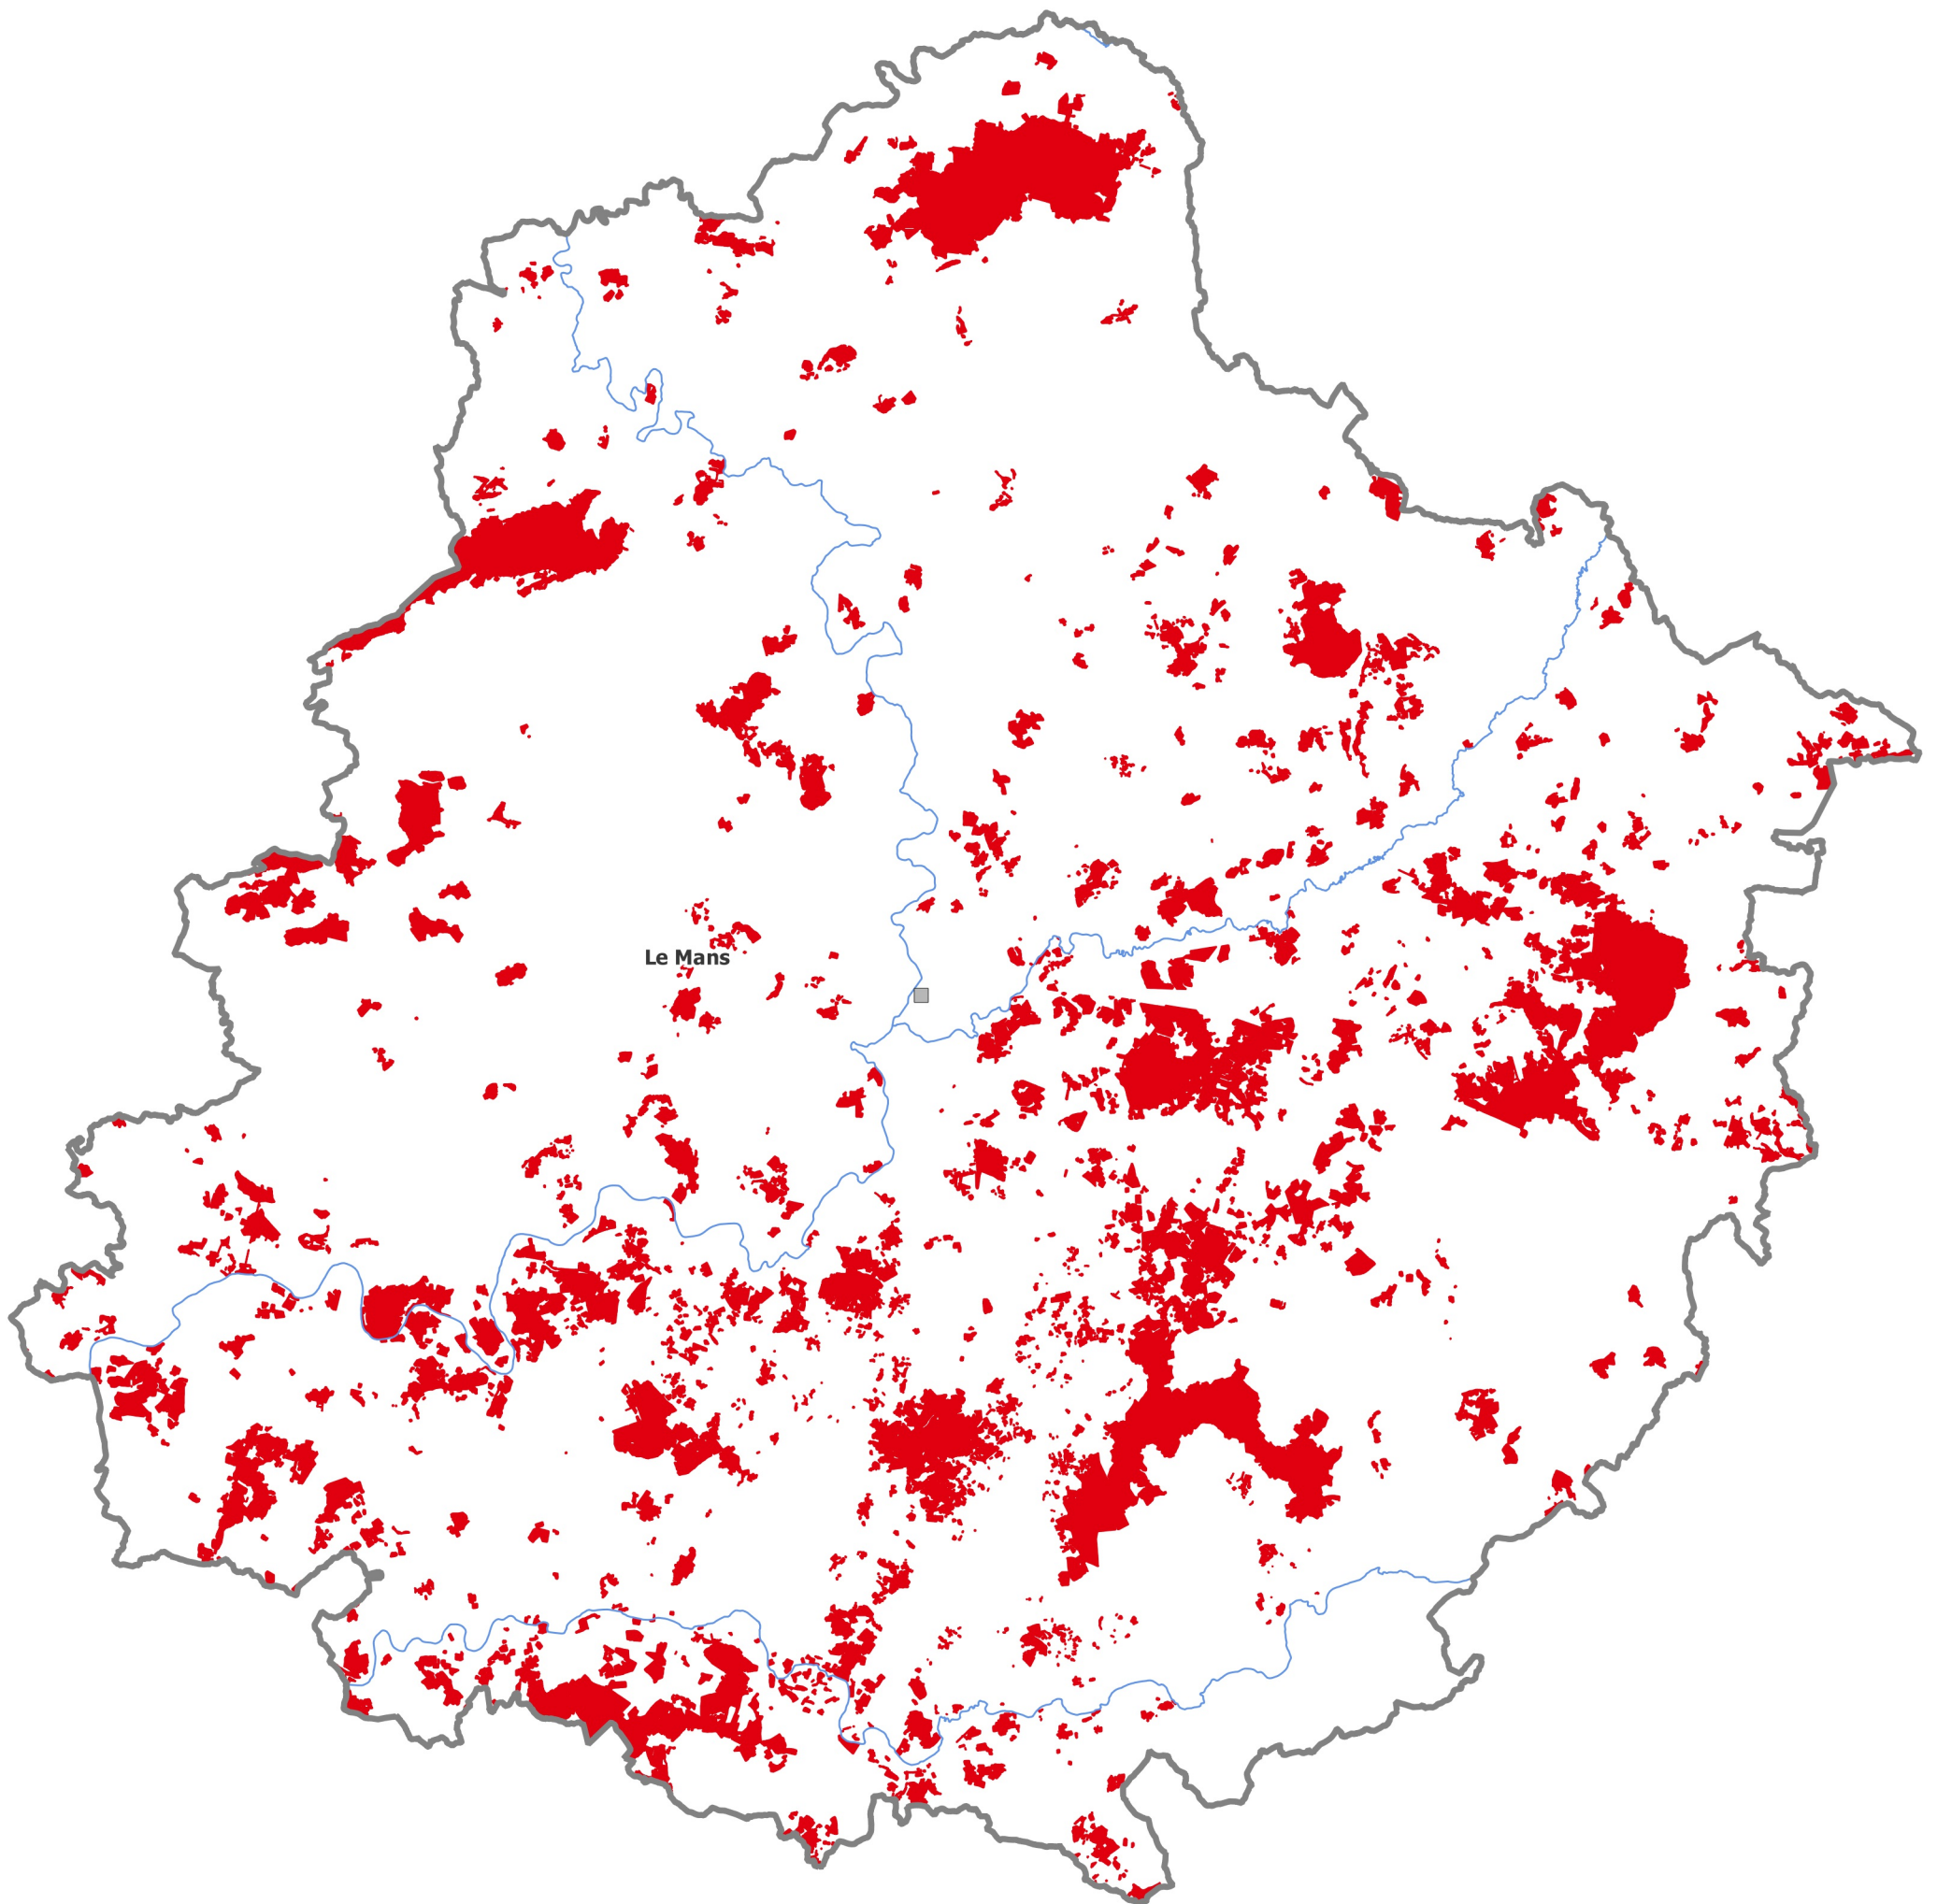

PRÉFET
DE LA RÉGION
PAYS DE LA LOIRE

*Liberté
Égalité
Fraternité*

Gestion forestière

Atlas du risque feux de forêt en Sarthe

Le Mans

Niveaux d'enjeux

■ 5

0 10 20 km

Sources : © IGN-AdminExpress®, ONF, CRPF
Réalisation : DREAL/SRNT, mai 2023