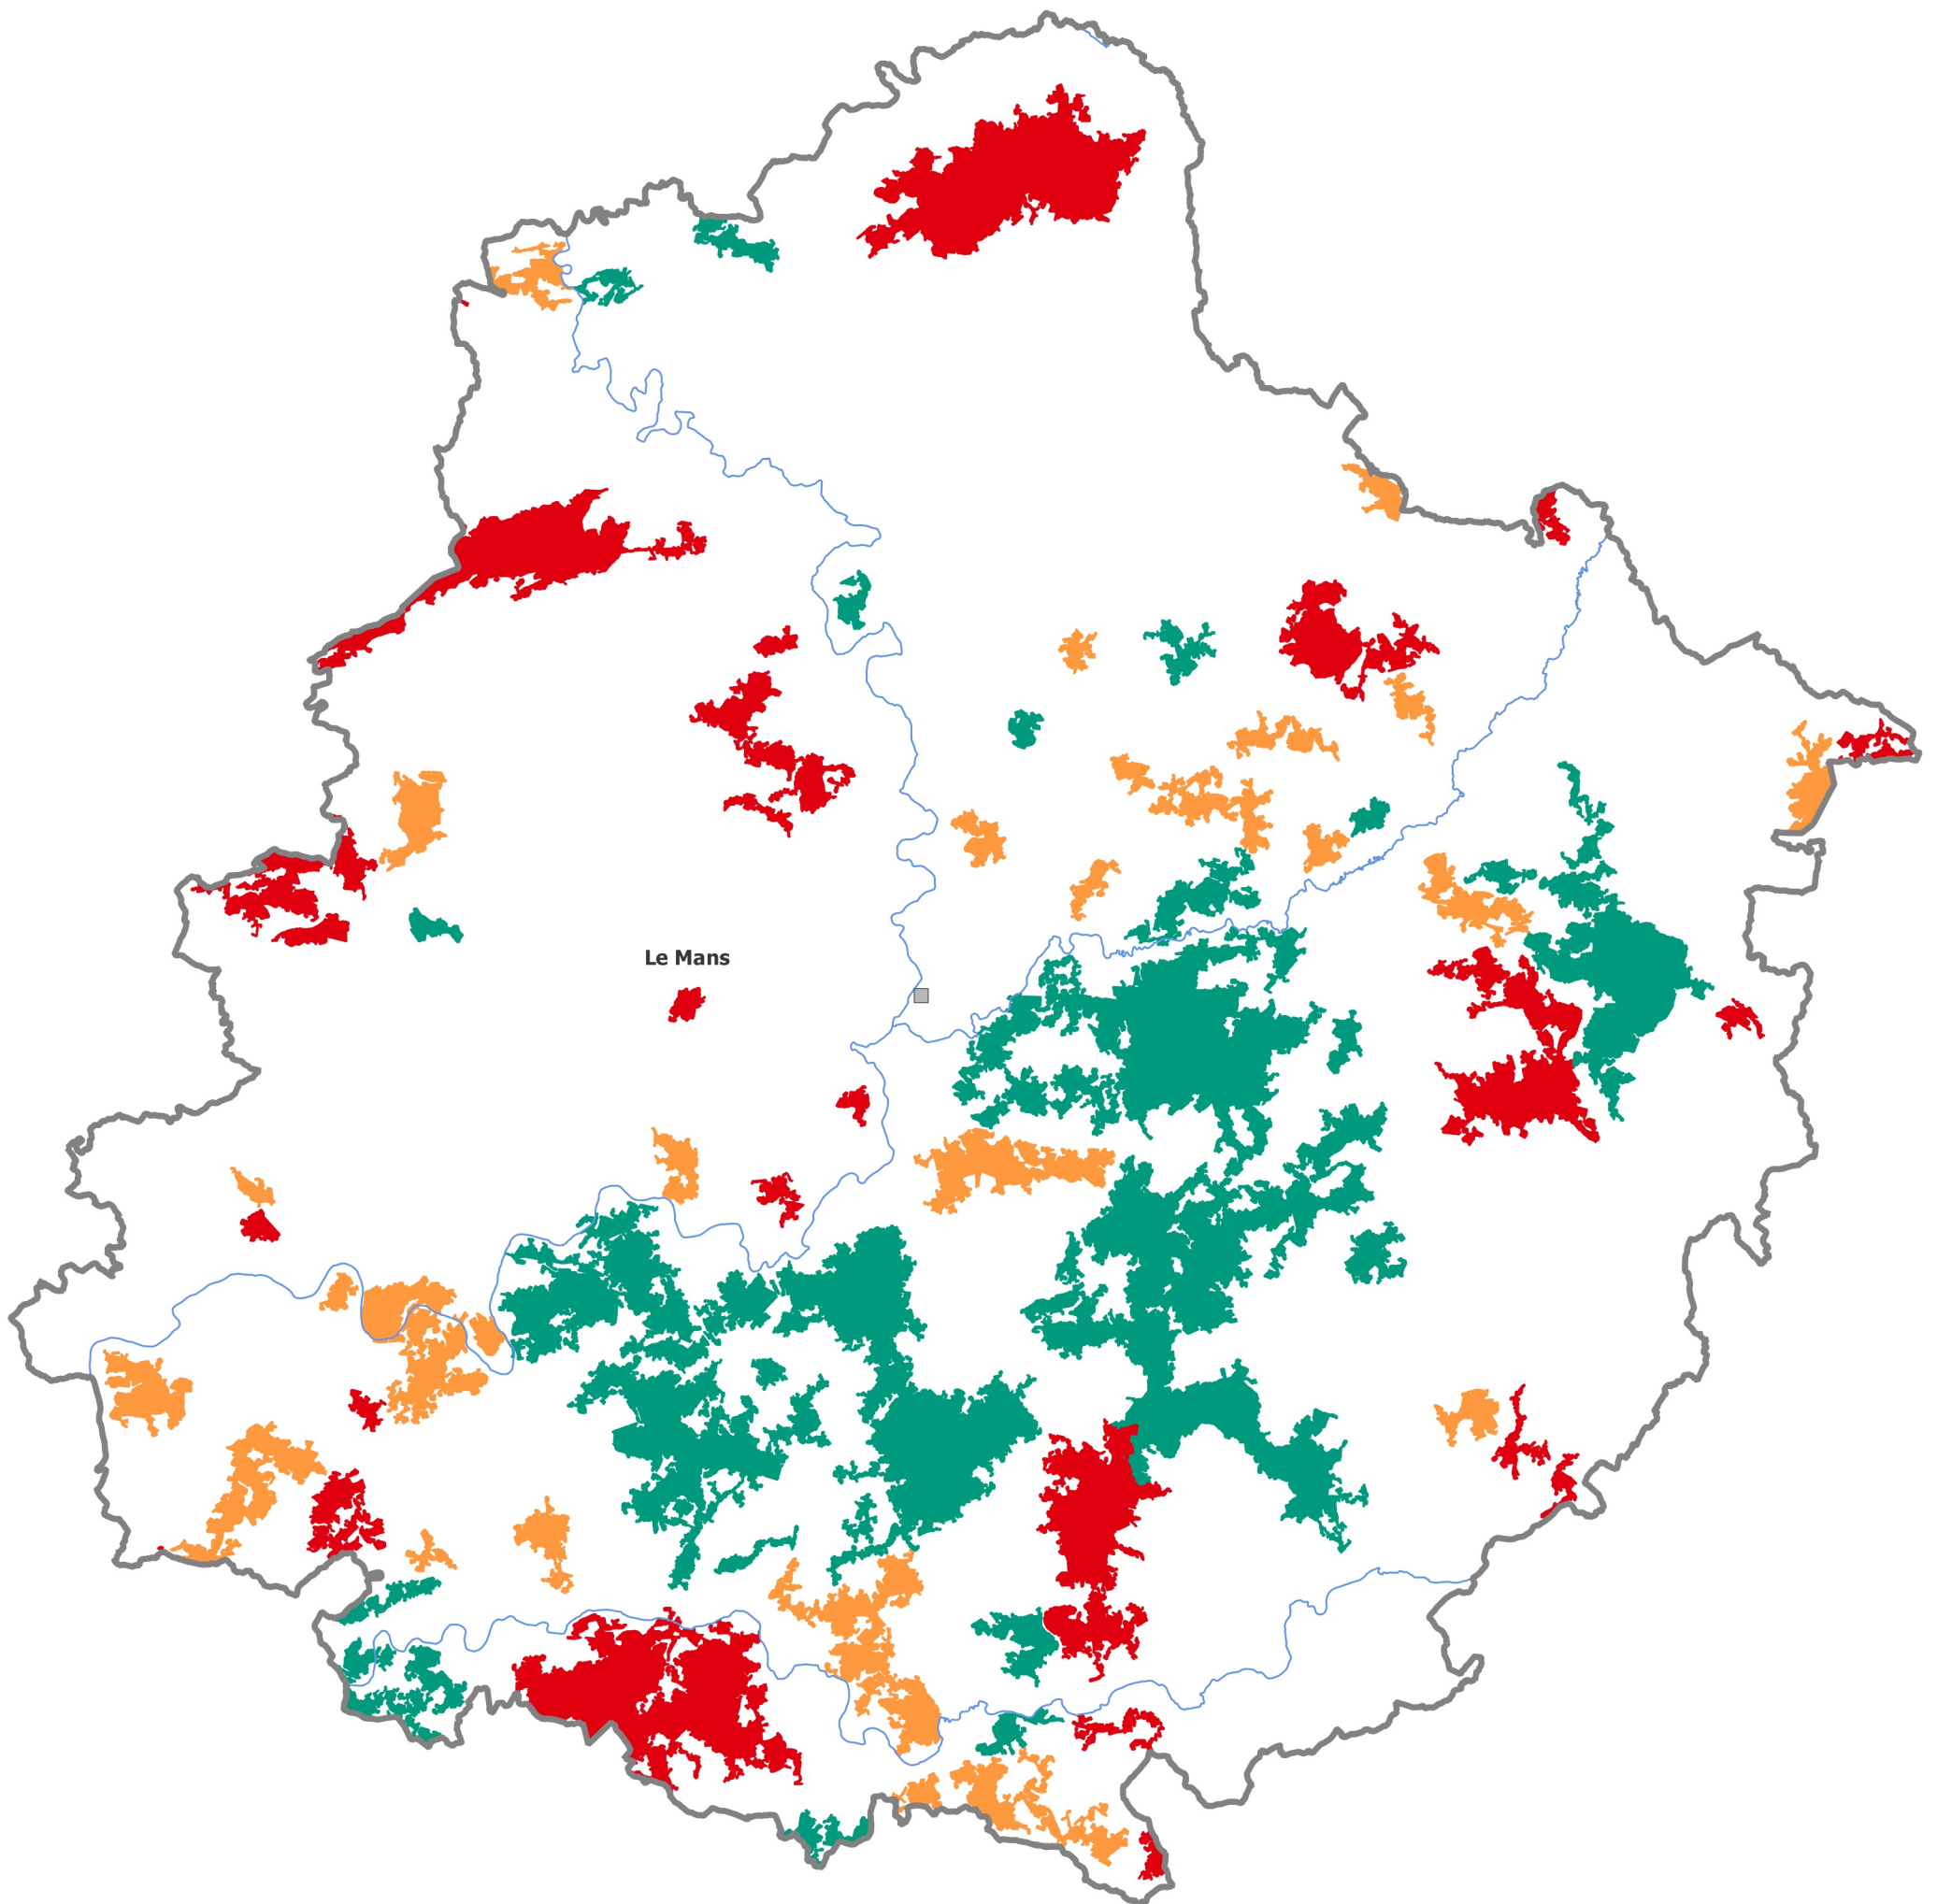

PRÉFET
DE LA RÉGION
PAYS DE LA LOIRE

Liberté
Égalité
Fraternité

Défendabilité des massifs

En prenant en compte les Camions Citernes Ruraux

Atlas du risque feux de forêt en Sarthe

Défendabilité

- Bonne
- Moyenne
- Limitée

0 10 20 km

Sources : © IGN-AdminExpress®, DREAL
Réalisation : DREAL/SRNT, mai 2023