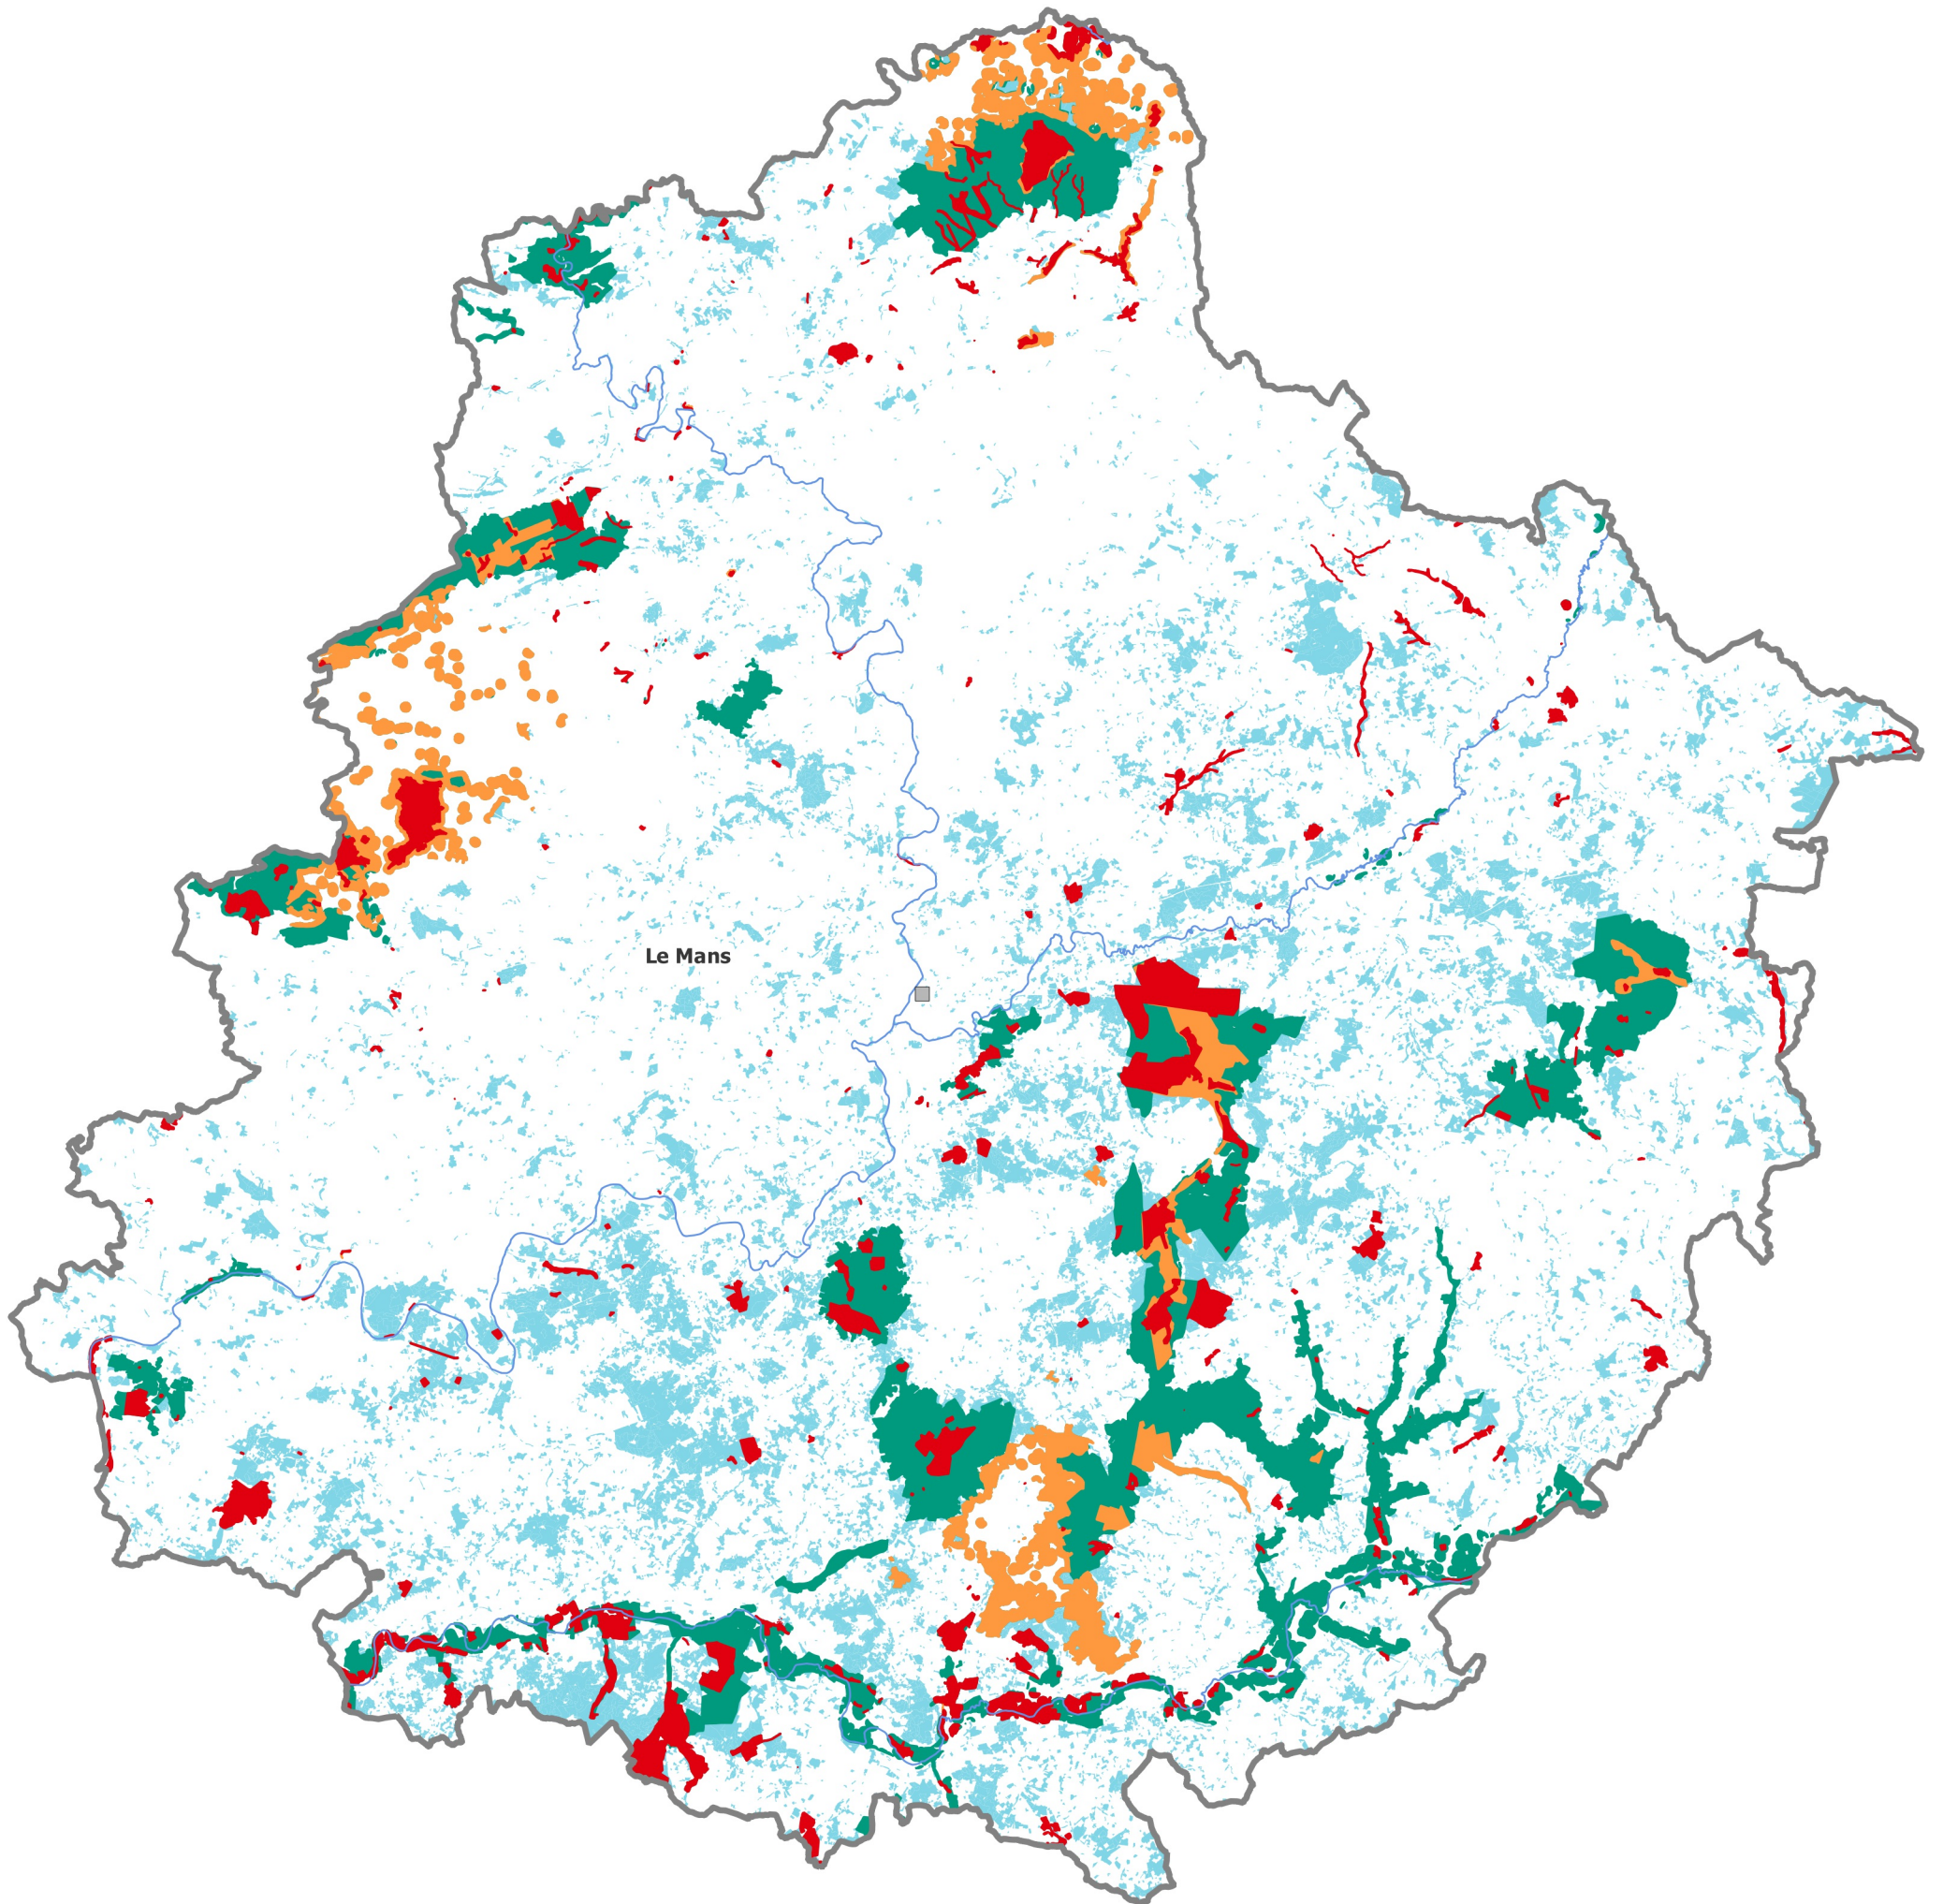

PRÉFET
DE LA RÉGION
PAYS DE LA LOIRE

Liberté
Égalité
Fraternité

Biodiversité

Atlas du risque feux de forêt en Sarthe

Niveaux d'enjeux

- 1
- 3
- 4
- 5

0 10 20 km

Sources : © IGN-AdminExpress®, BD Forêt v2
Réalisation : DREAL/SRNT, mai 2023