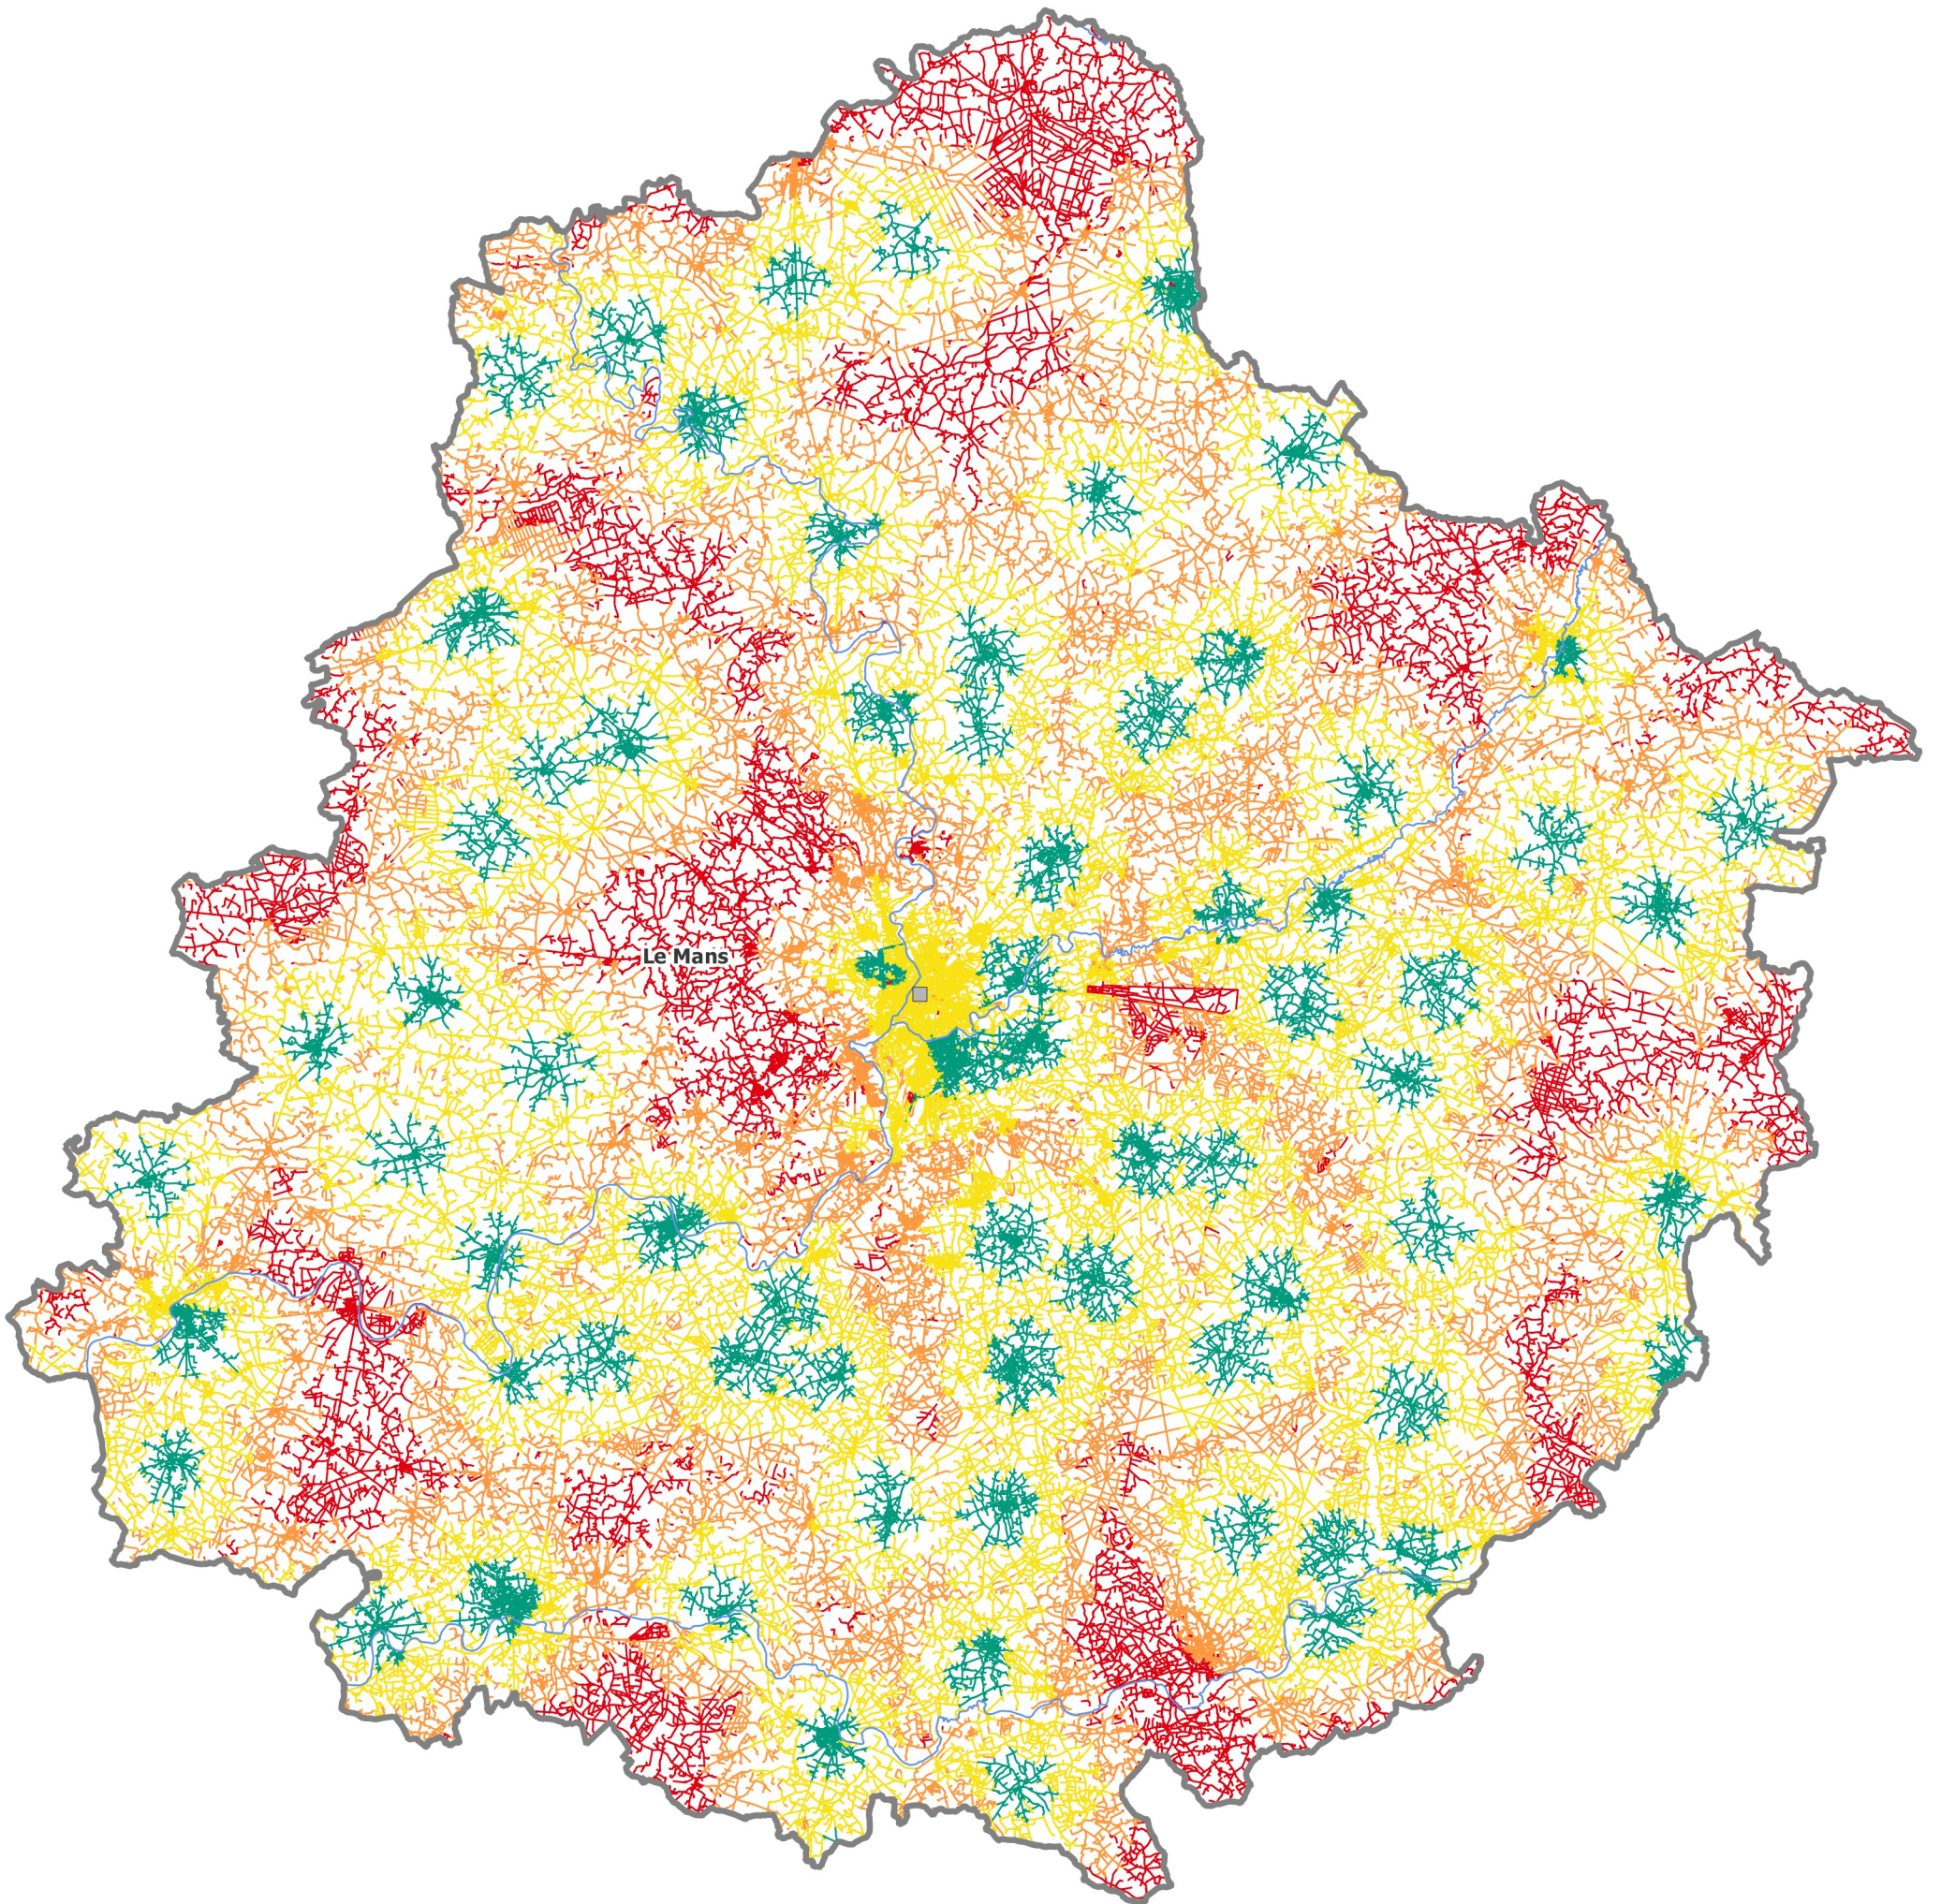

## Temps d'accès

- <à 5 minutes
- 5 à 10 minutes
- 10 à 15 minutes
- >à 15 minutes

0 10 20 km

Sources : © IGN-AdminExpress®, BD Topo v3, SDIS  
Réalisation : DREAL/SRNT, mai 2023

PRÉFET  
DE LA RÉGION  
PAYS DE LA LOIRE