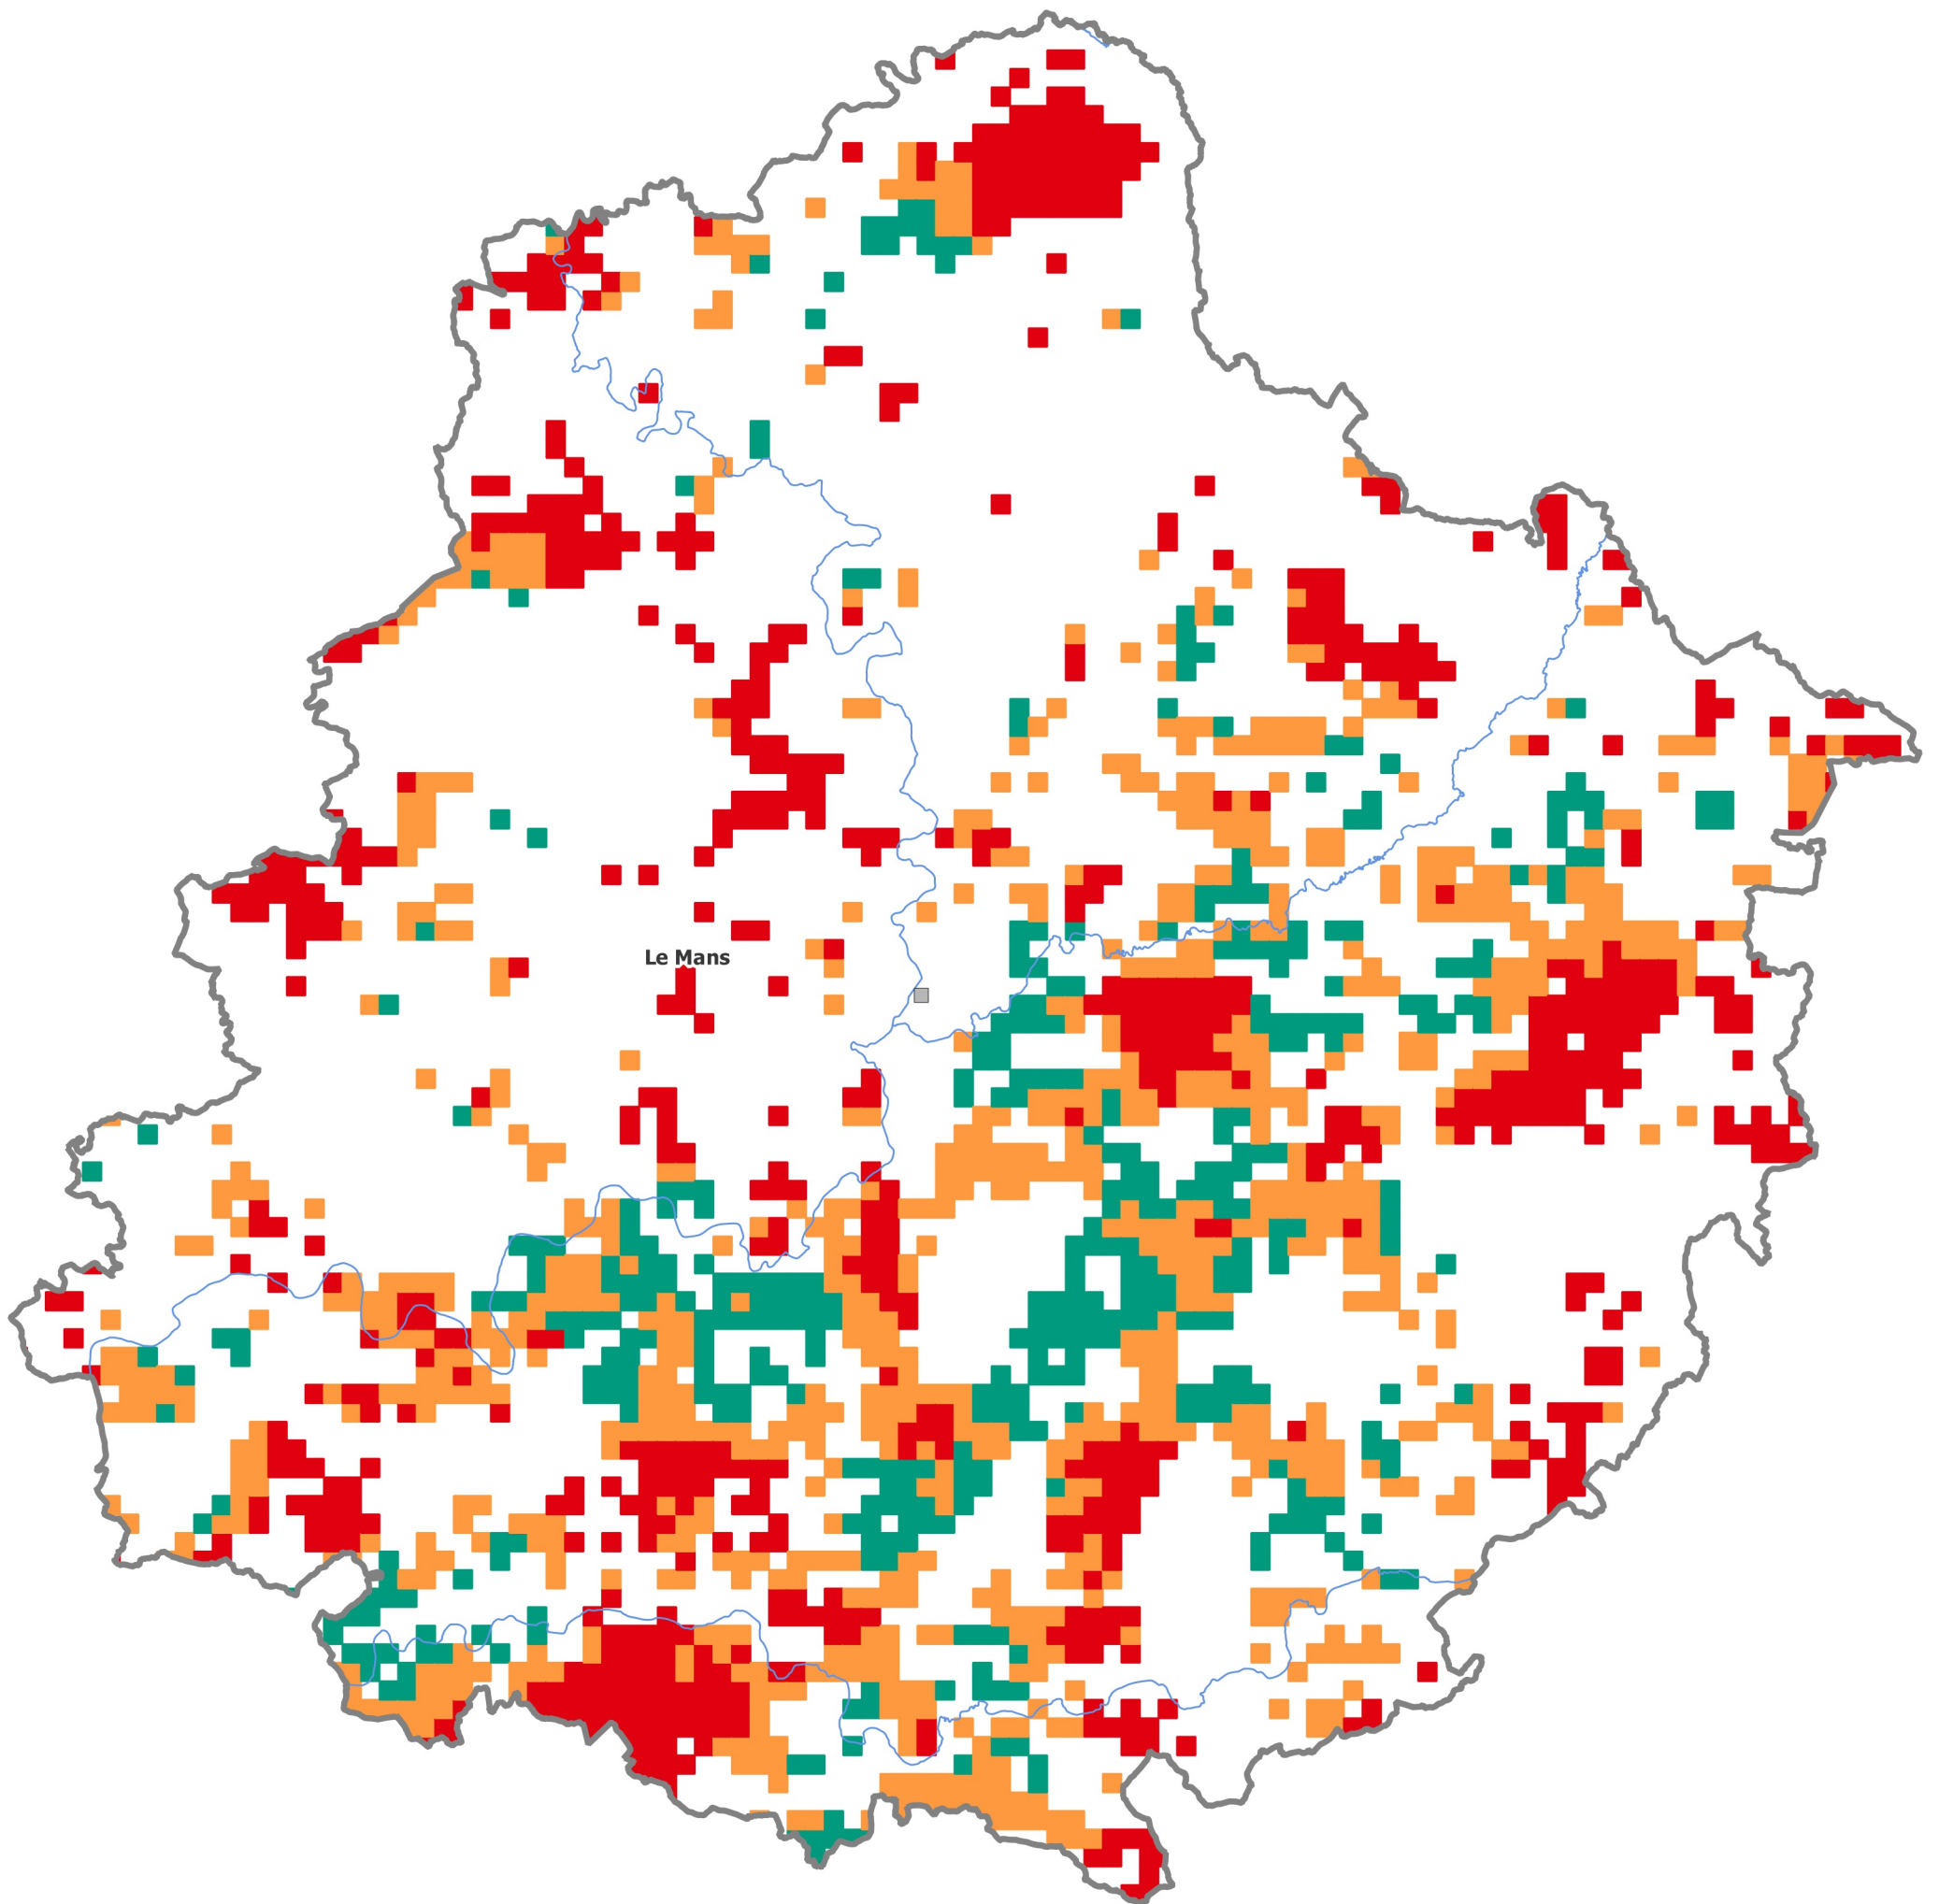

PRÉFET
DE LA RÉGION
PAYS DE LA LOIRE

Liberté
Égalité
Fraternité

Défendabilité en zone forestière

Atlas du risque feux de forêt en Sarthe

Defendabilité

- Bonne
- Moyenne
- Limitée

0 10 20 km

Sources : © IGN-AdminExpress®, DREAL
Réalisation : DREAL/SRNT, mai 2023