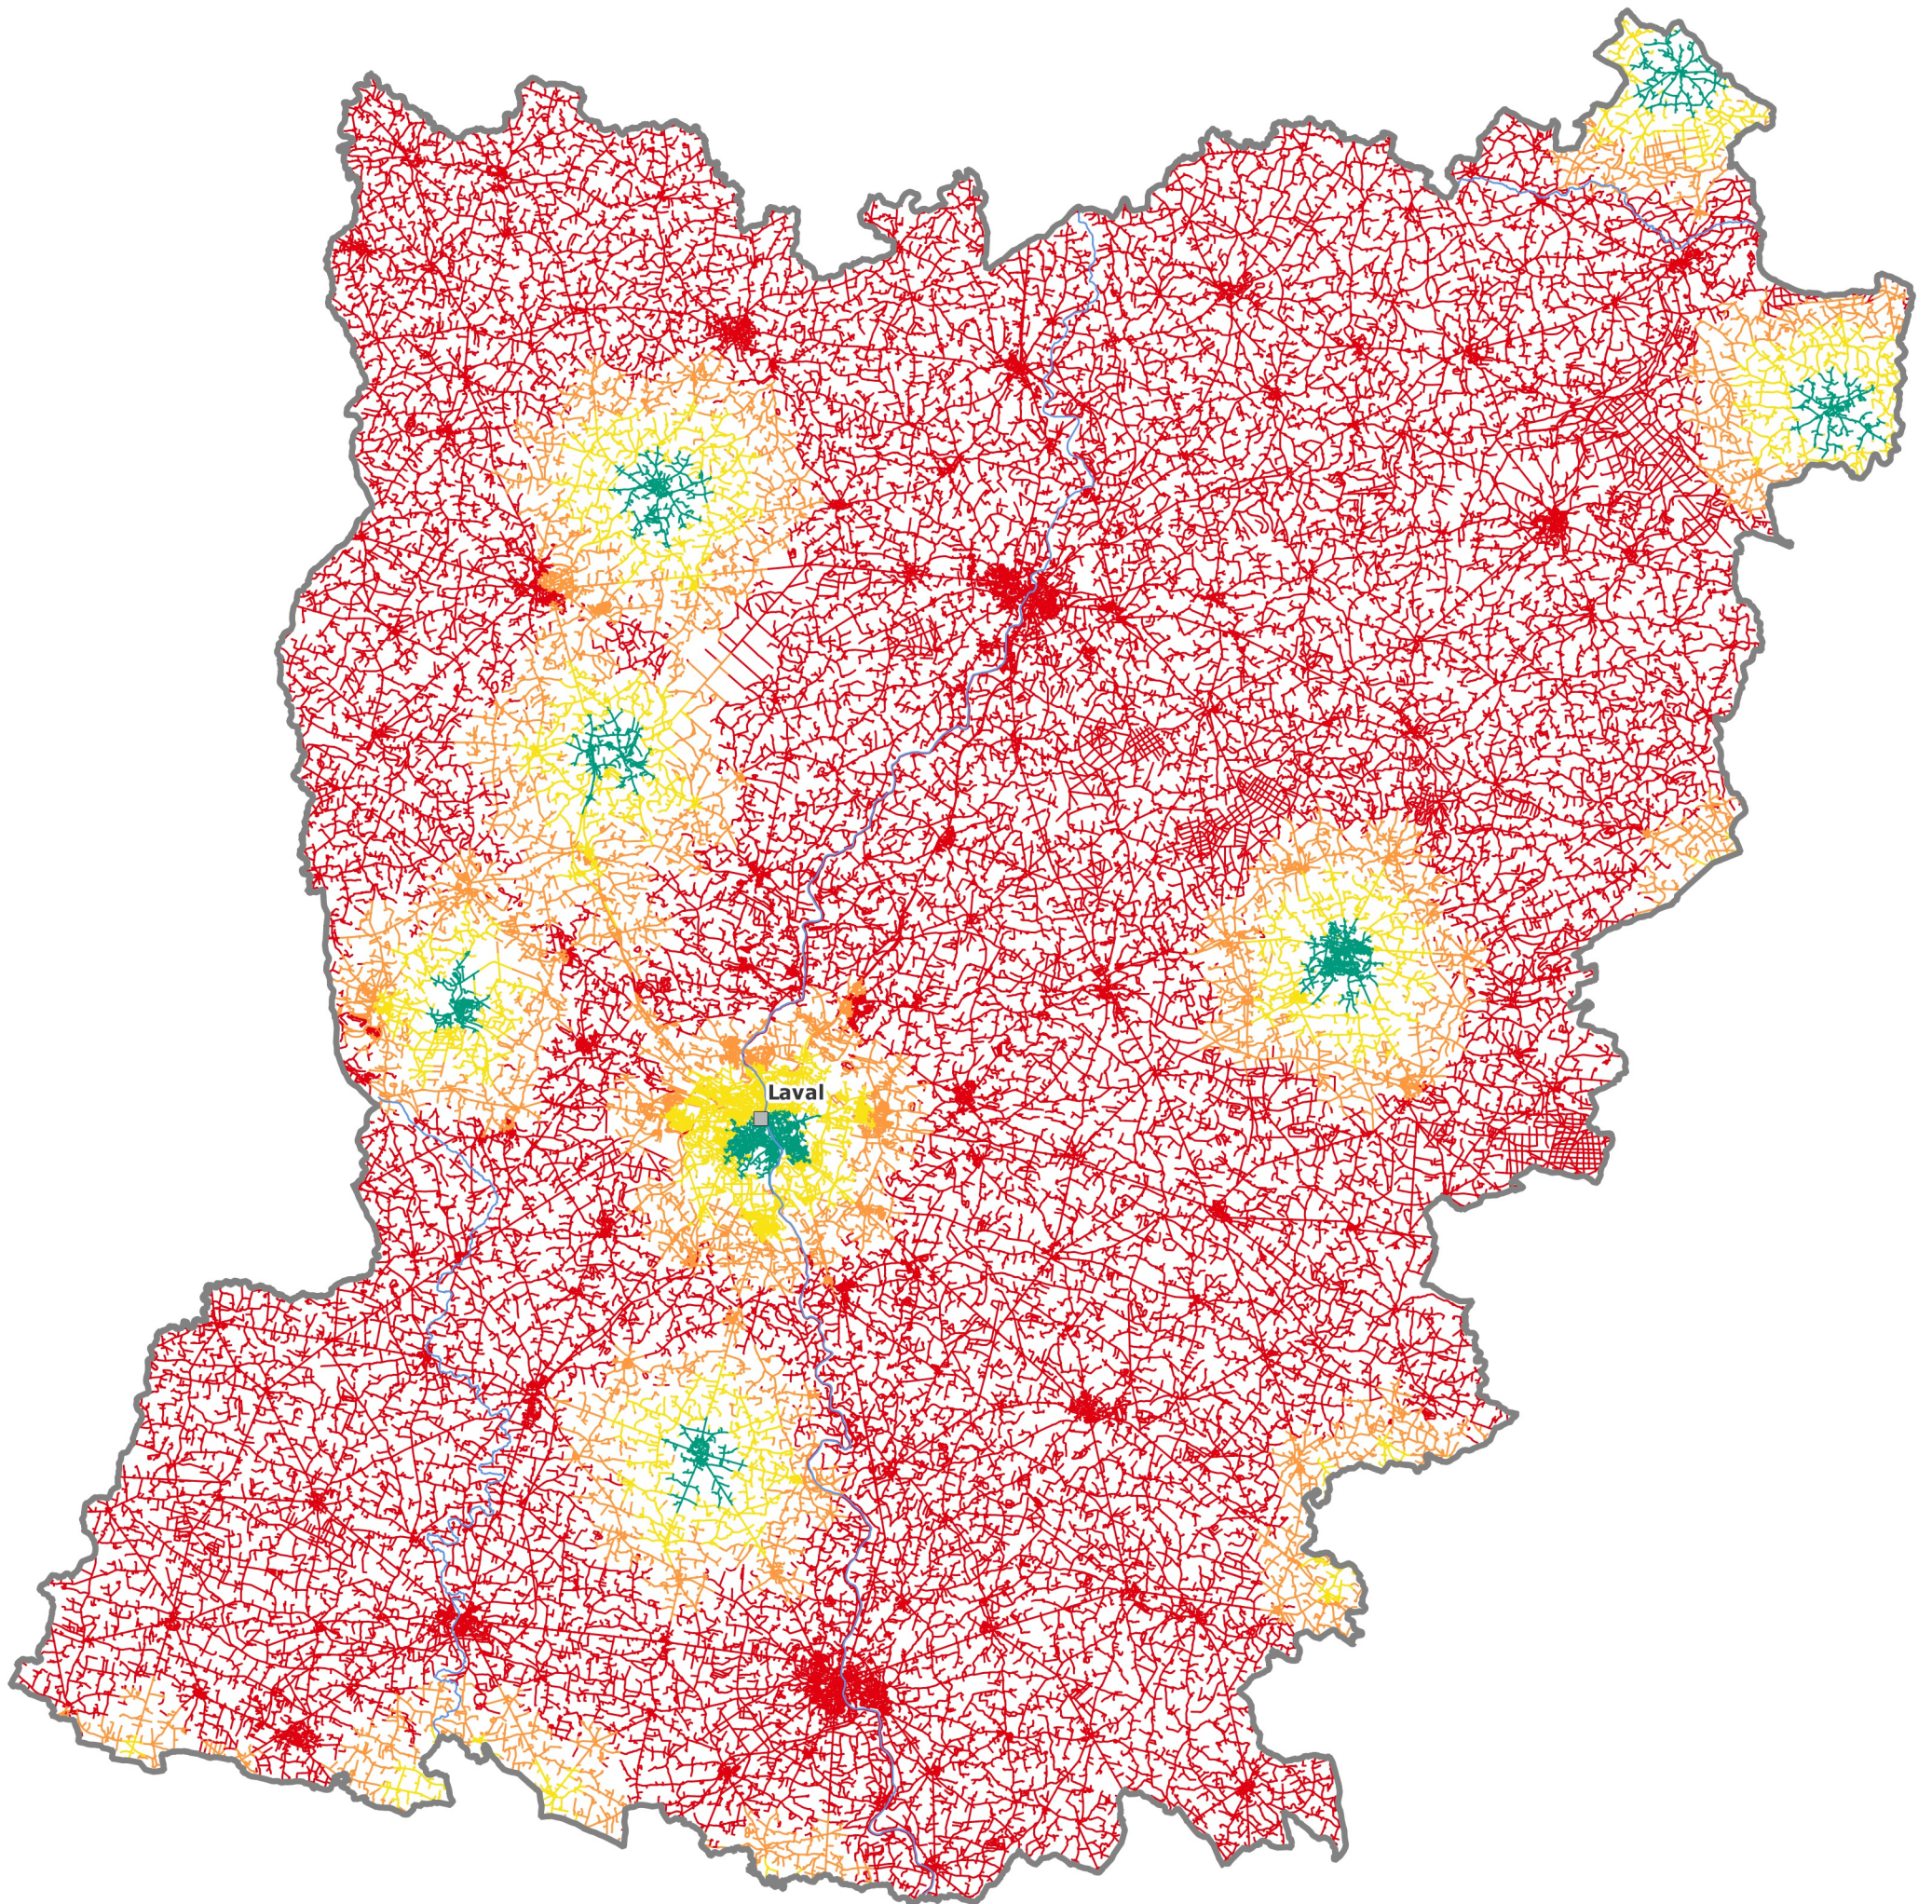

PRÉFET
DE LA RÉGION
PAYS DE LA LOIRE

Liberté
Égalité
Fraternité

Camions Citerne Forestiers

Atlas du risque feux de forêt en Mayenne

Temps d'accès

- <à 5 minutes
- 5 à 10 minutes
- 10 à 15 minutes
- >à 15 minutes

0 10 20 km

Sources : © IGN-AdminExpress®, BD Topo v3, SDIS
Réalisation : DREAL/SRNT, mai 2023