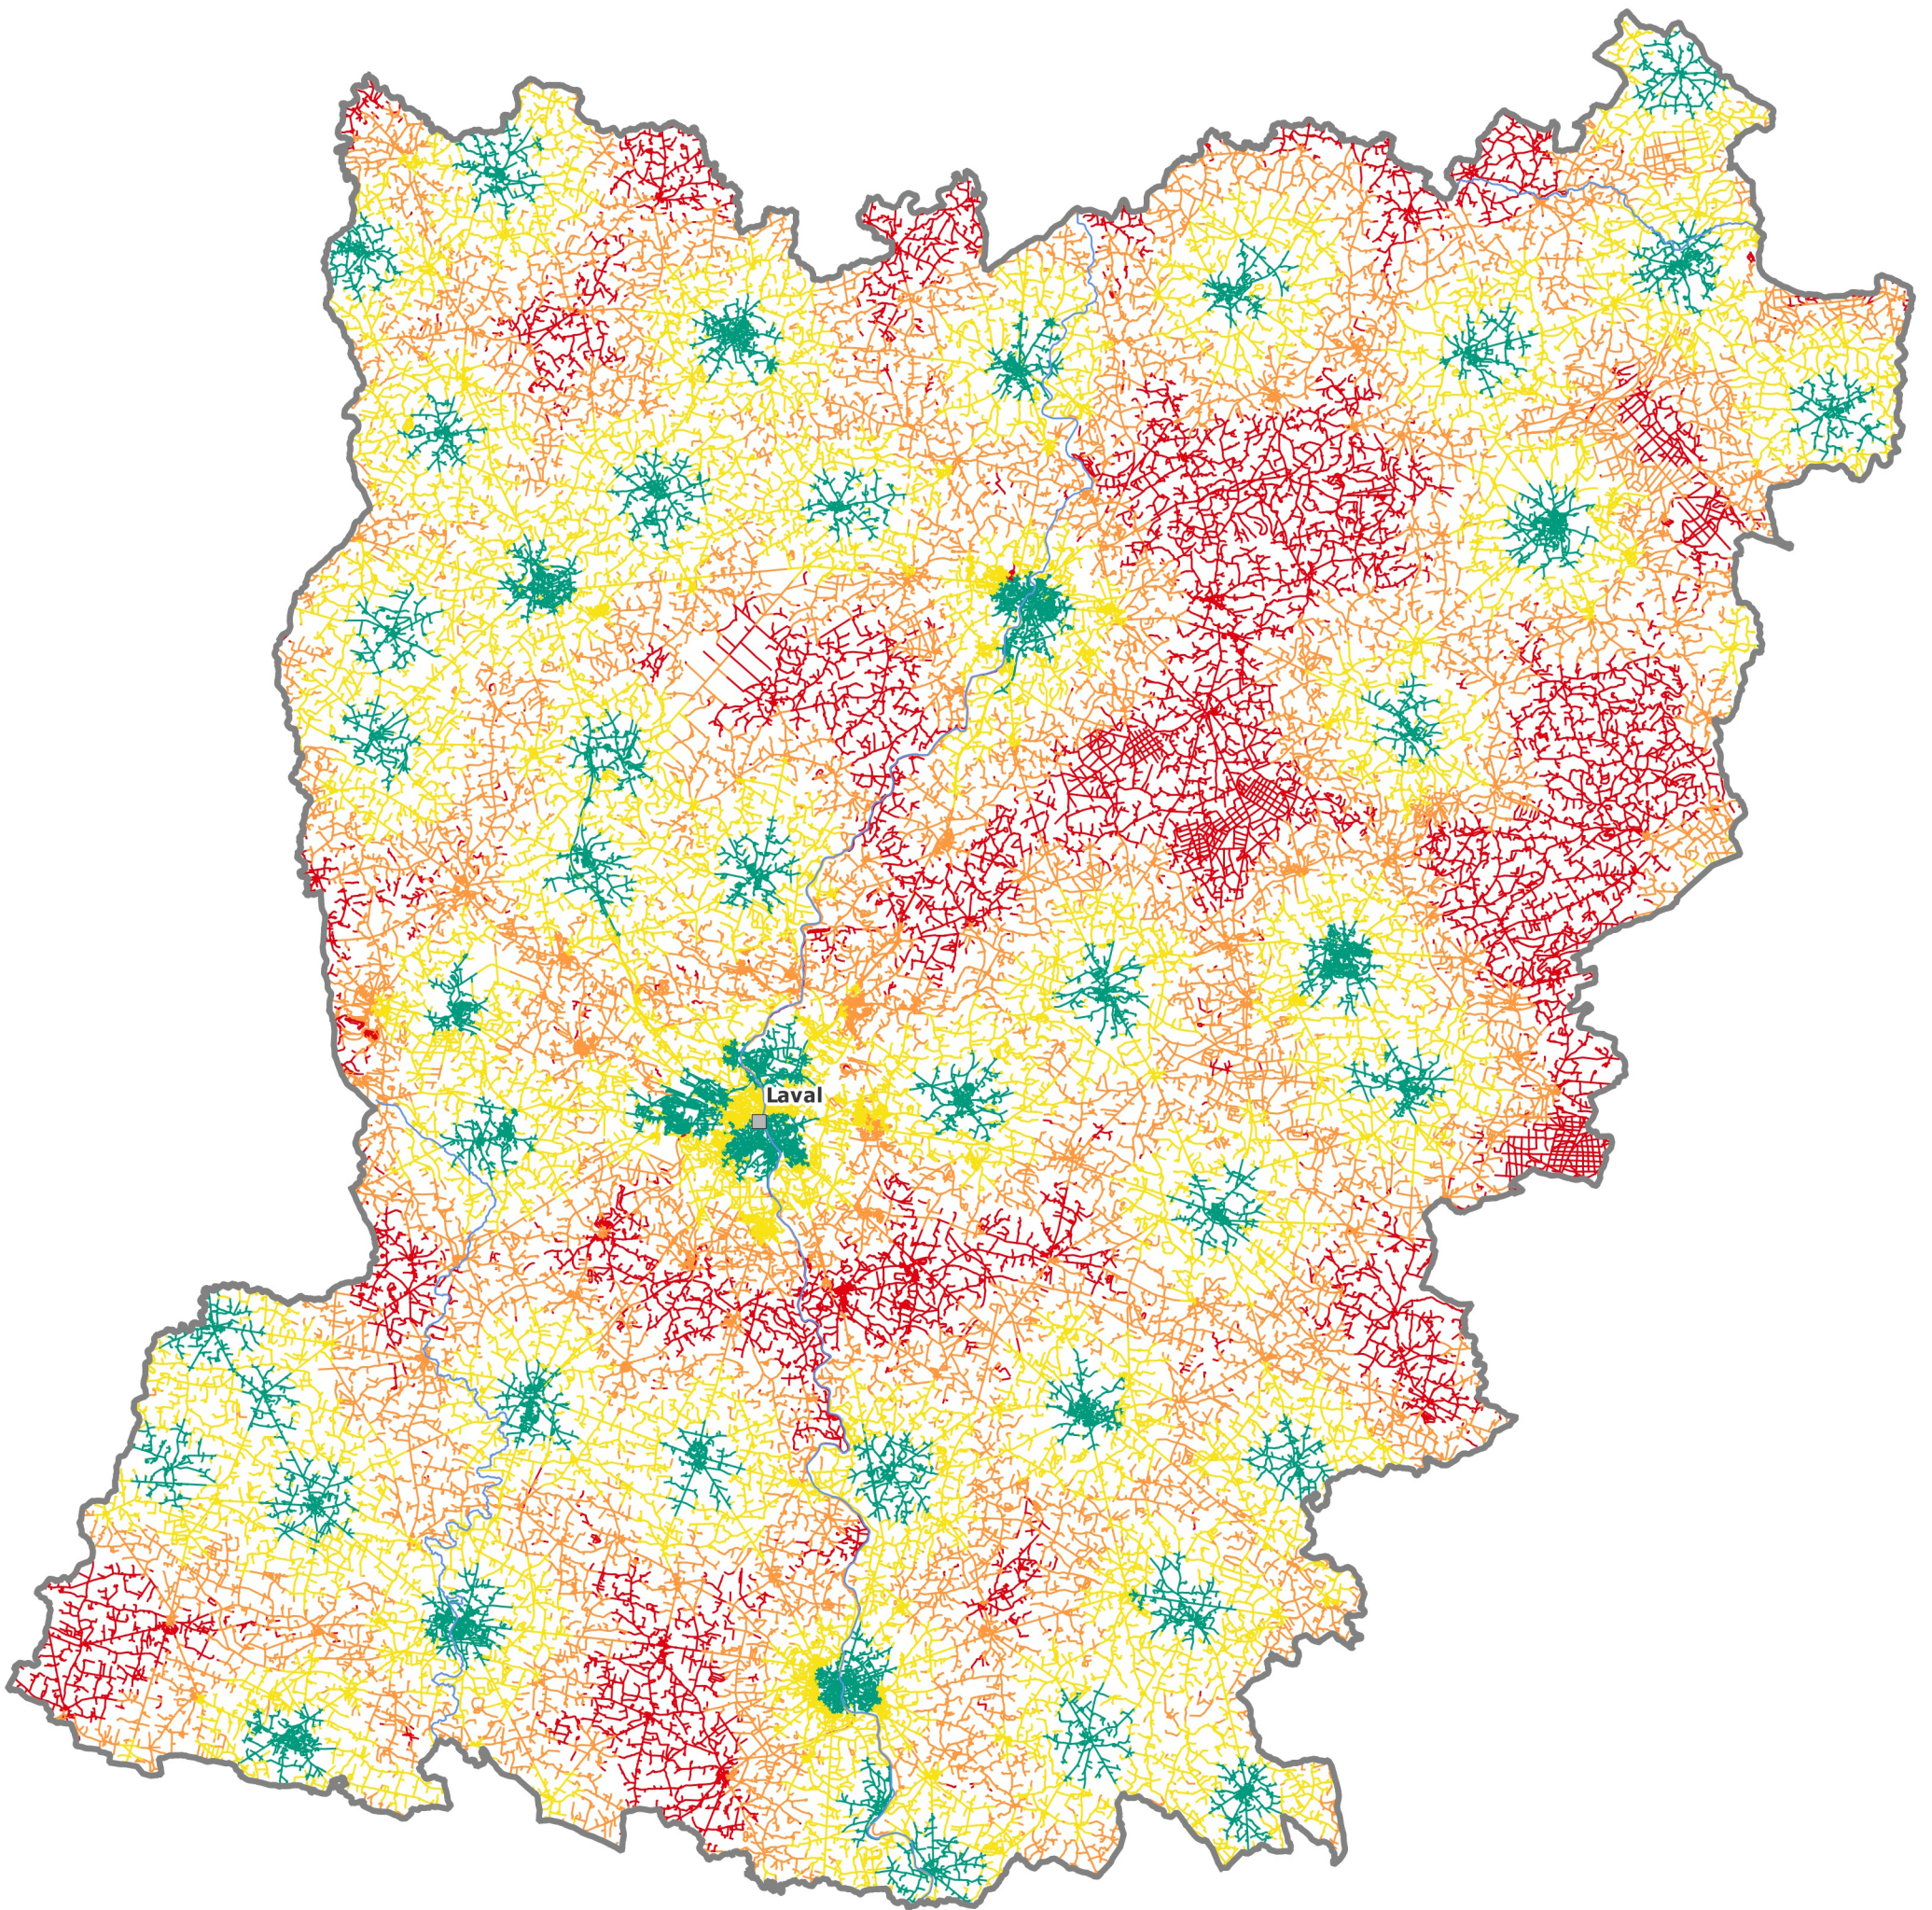

## Temps d'accès

- <à 5 minutes
- 5 à 10 minutes
- 10 à 15 minutes
- >à 15 minutes

0 10 20 km

Sources : © IGN-AdminExpress®, BD Topo v3, SDIS  
Réalisation : DREAL/SRNT, mai 2023

PRÉFET  
DE LA RÉGION  
PAYS DE LA LOIRE