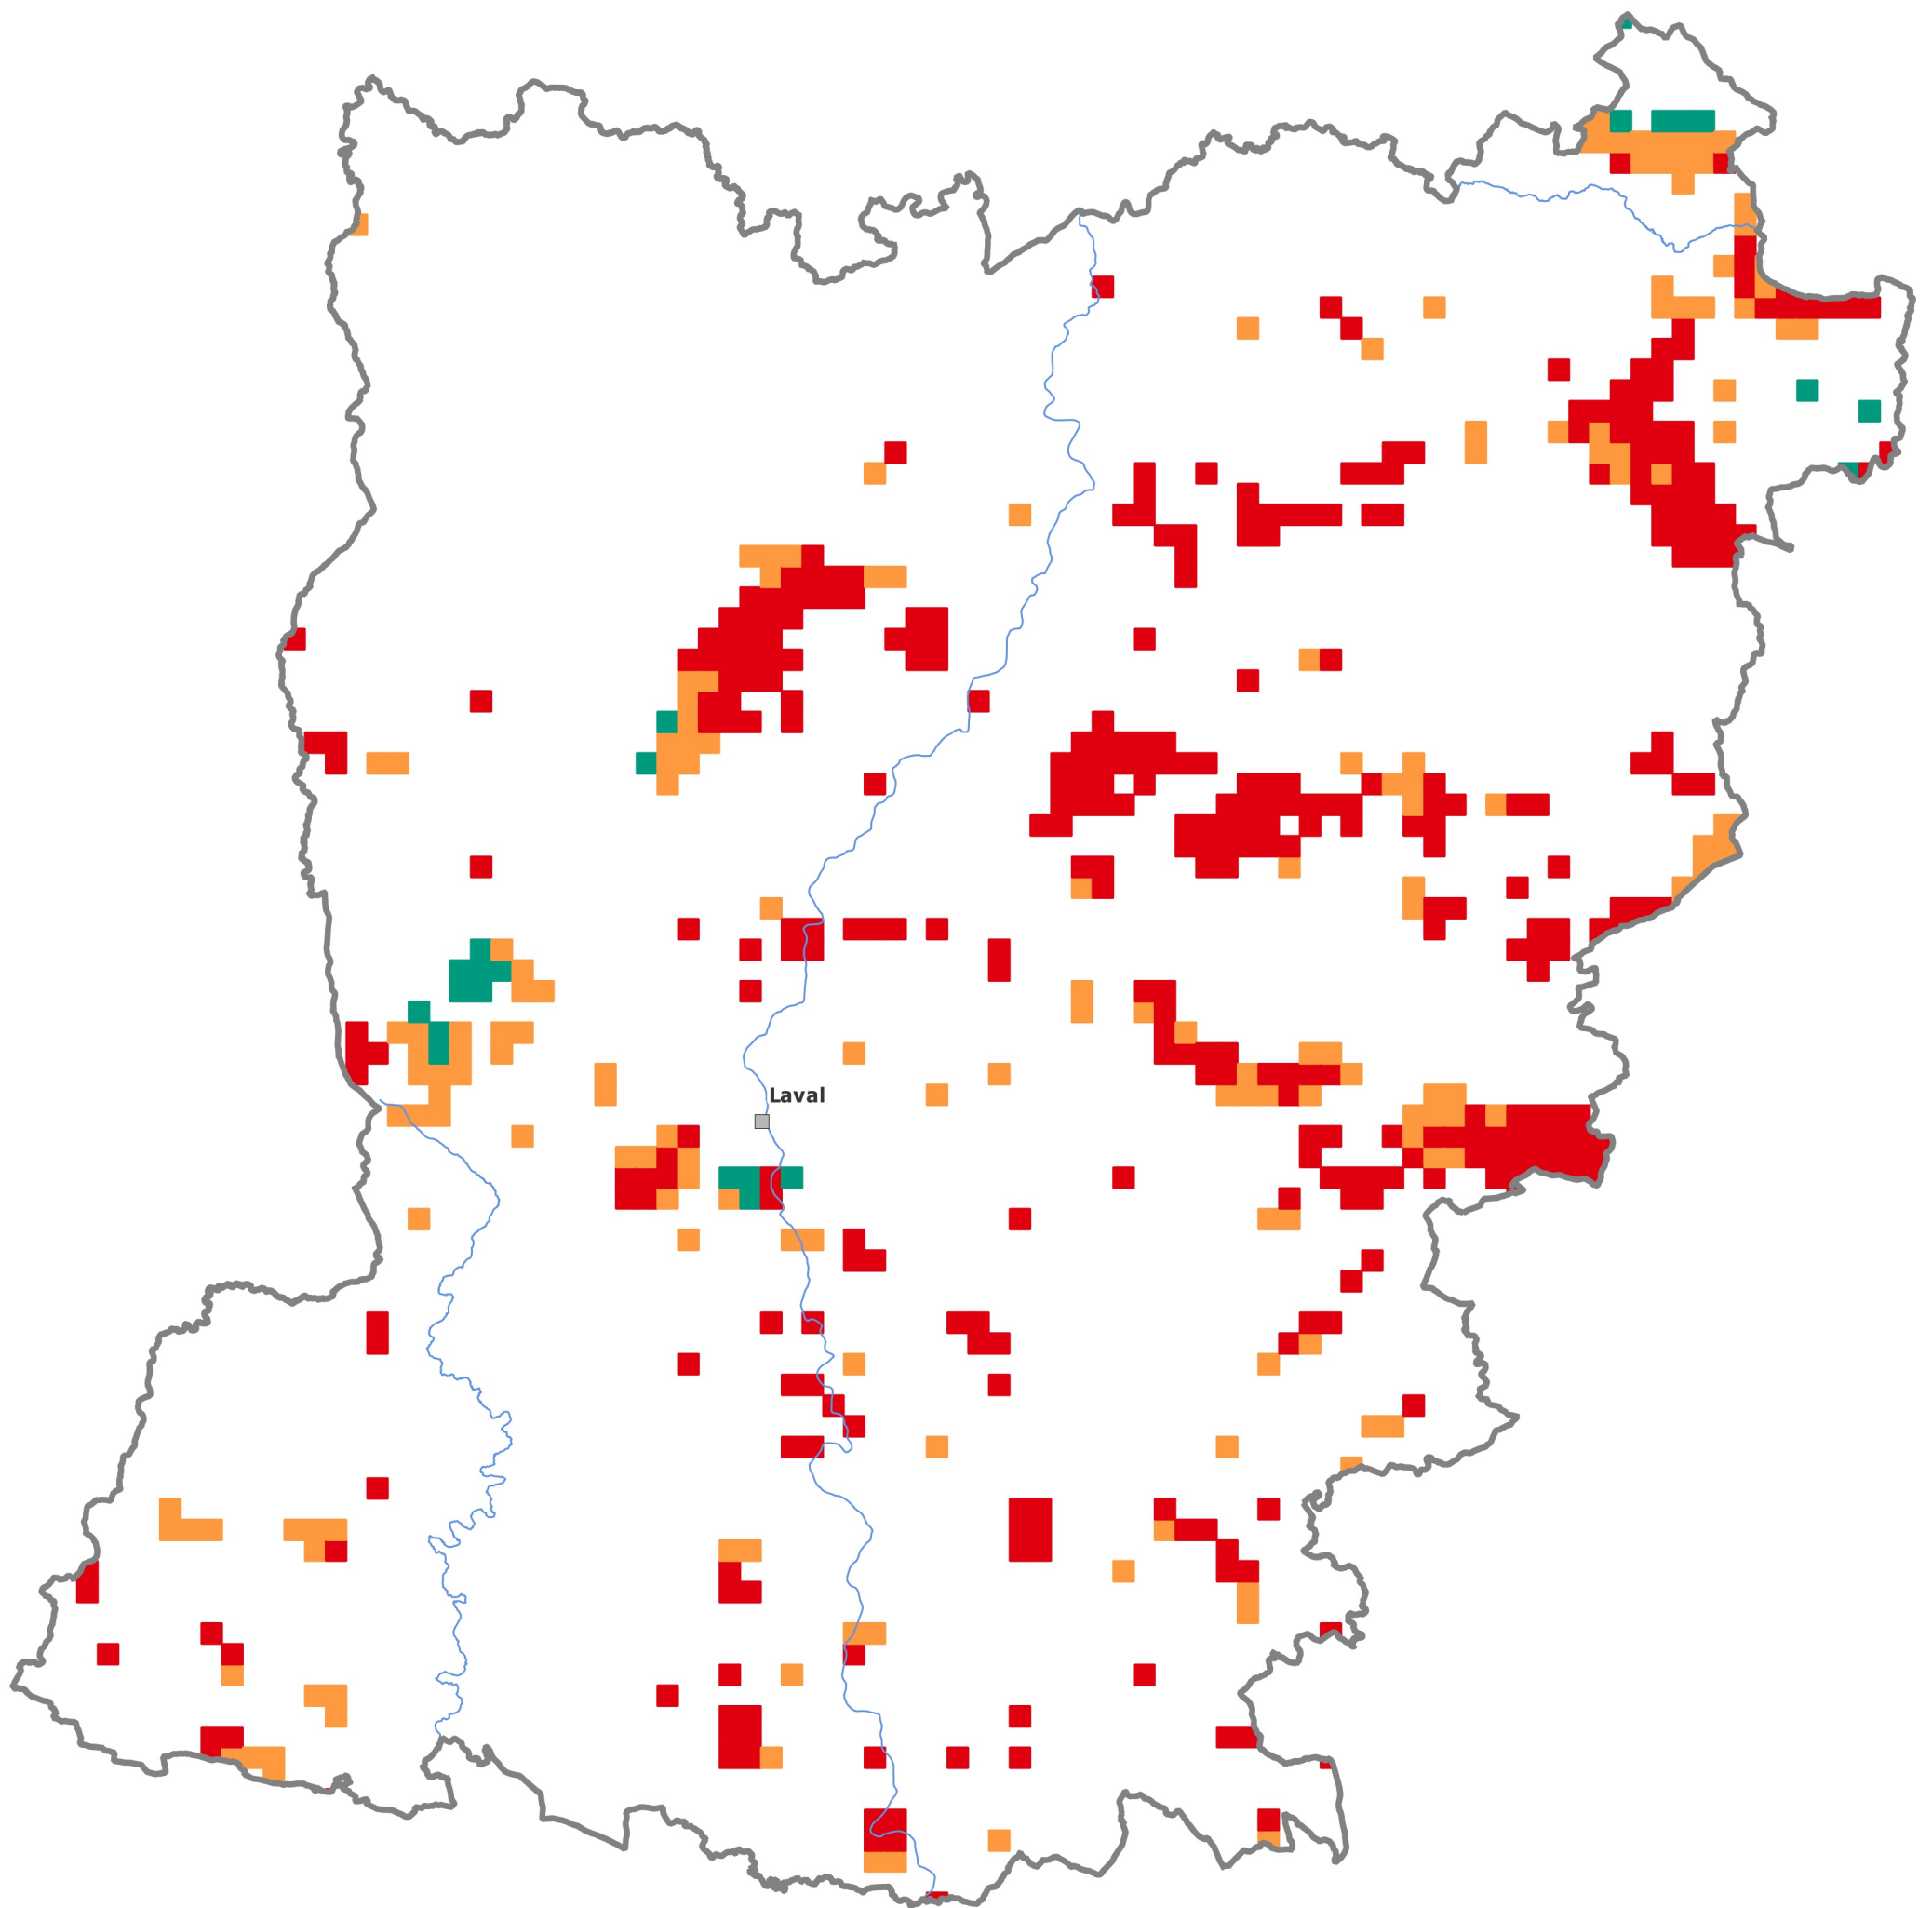

PRÉFET
DE LA RÉGION
PAYS DE LA LOIRE

Liberté
Égalité
Fraternité

Défendabilité en zone forestière

Atlas du risque feux de forêt en Mayenne

Défendabilité

- Bonne
- Moyenne
- Limitée

0 10 20 km

Sources : © IGN-AdminExpress®, DREAL
Réalisation : DREAL/SRNT, mai 2023