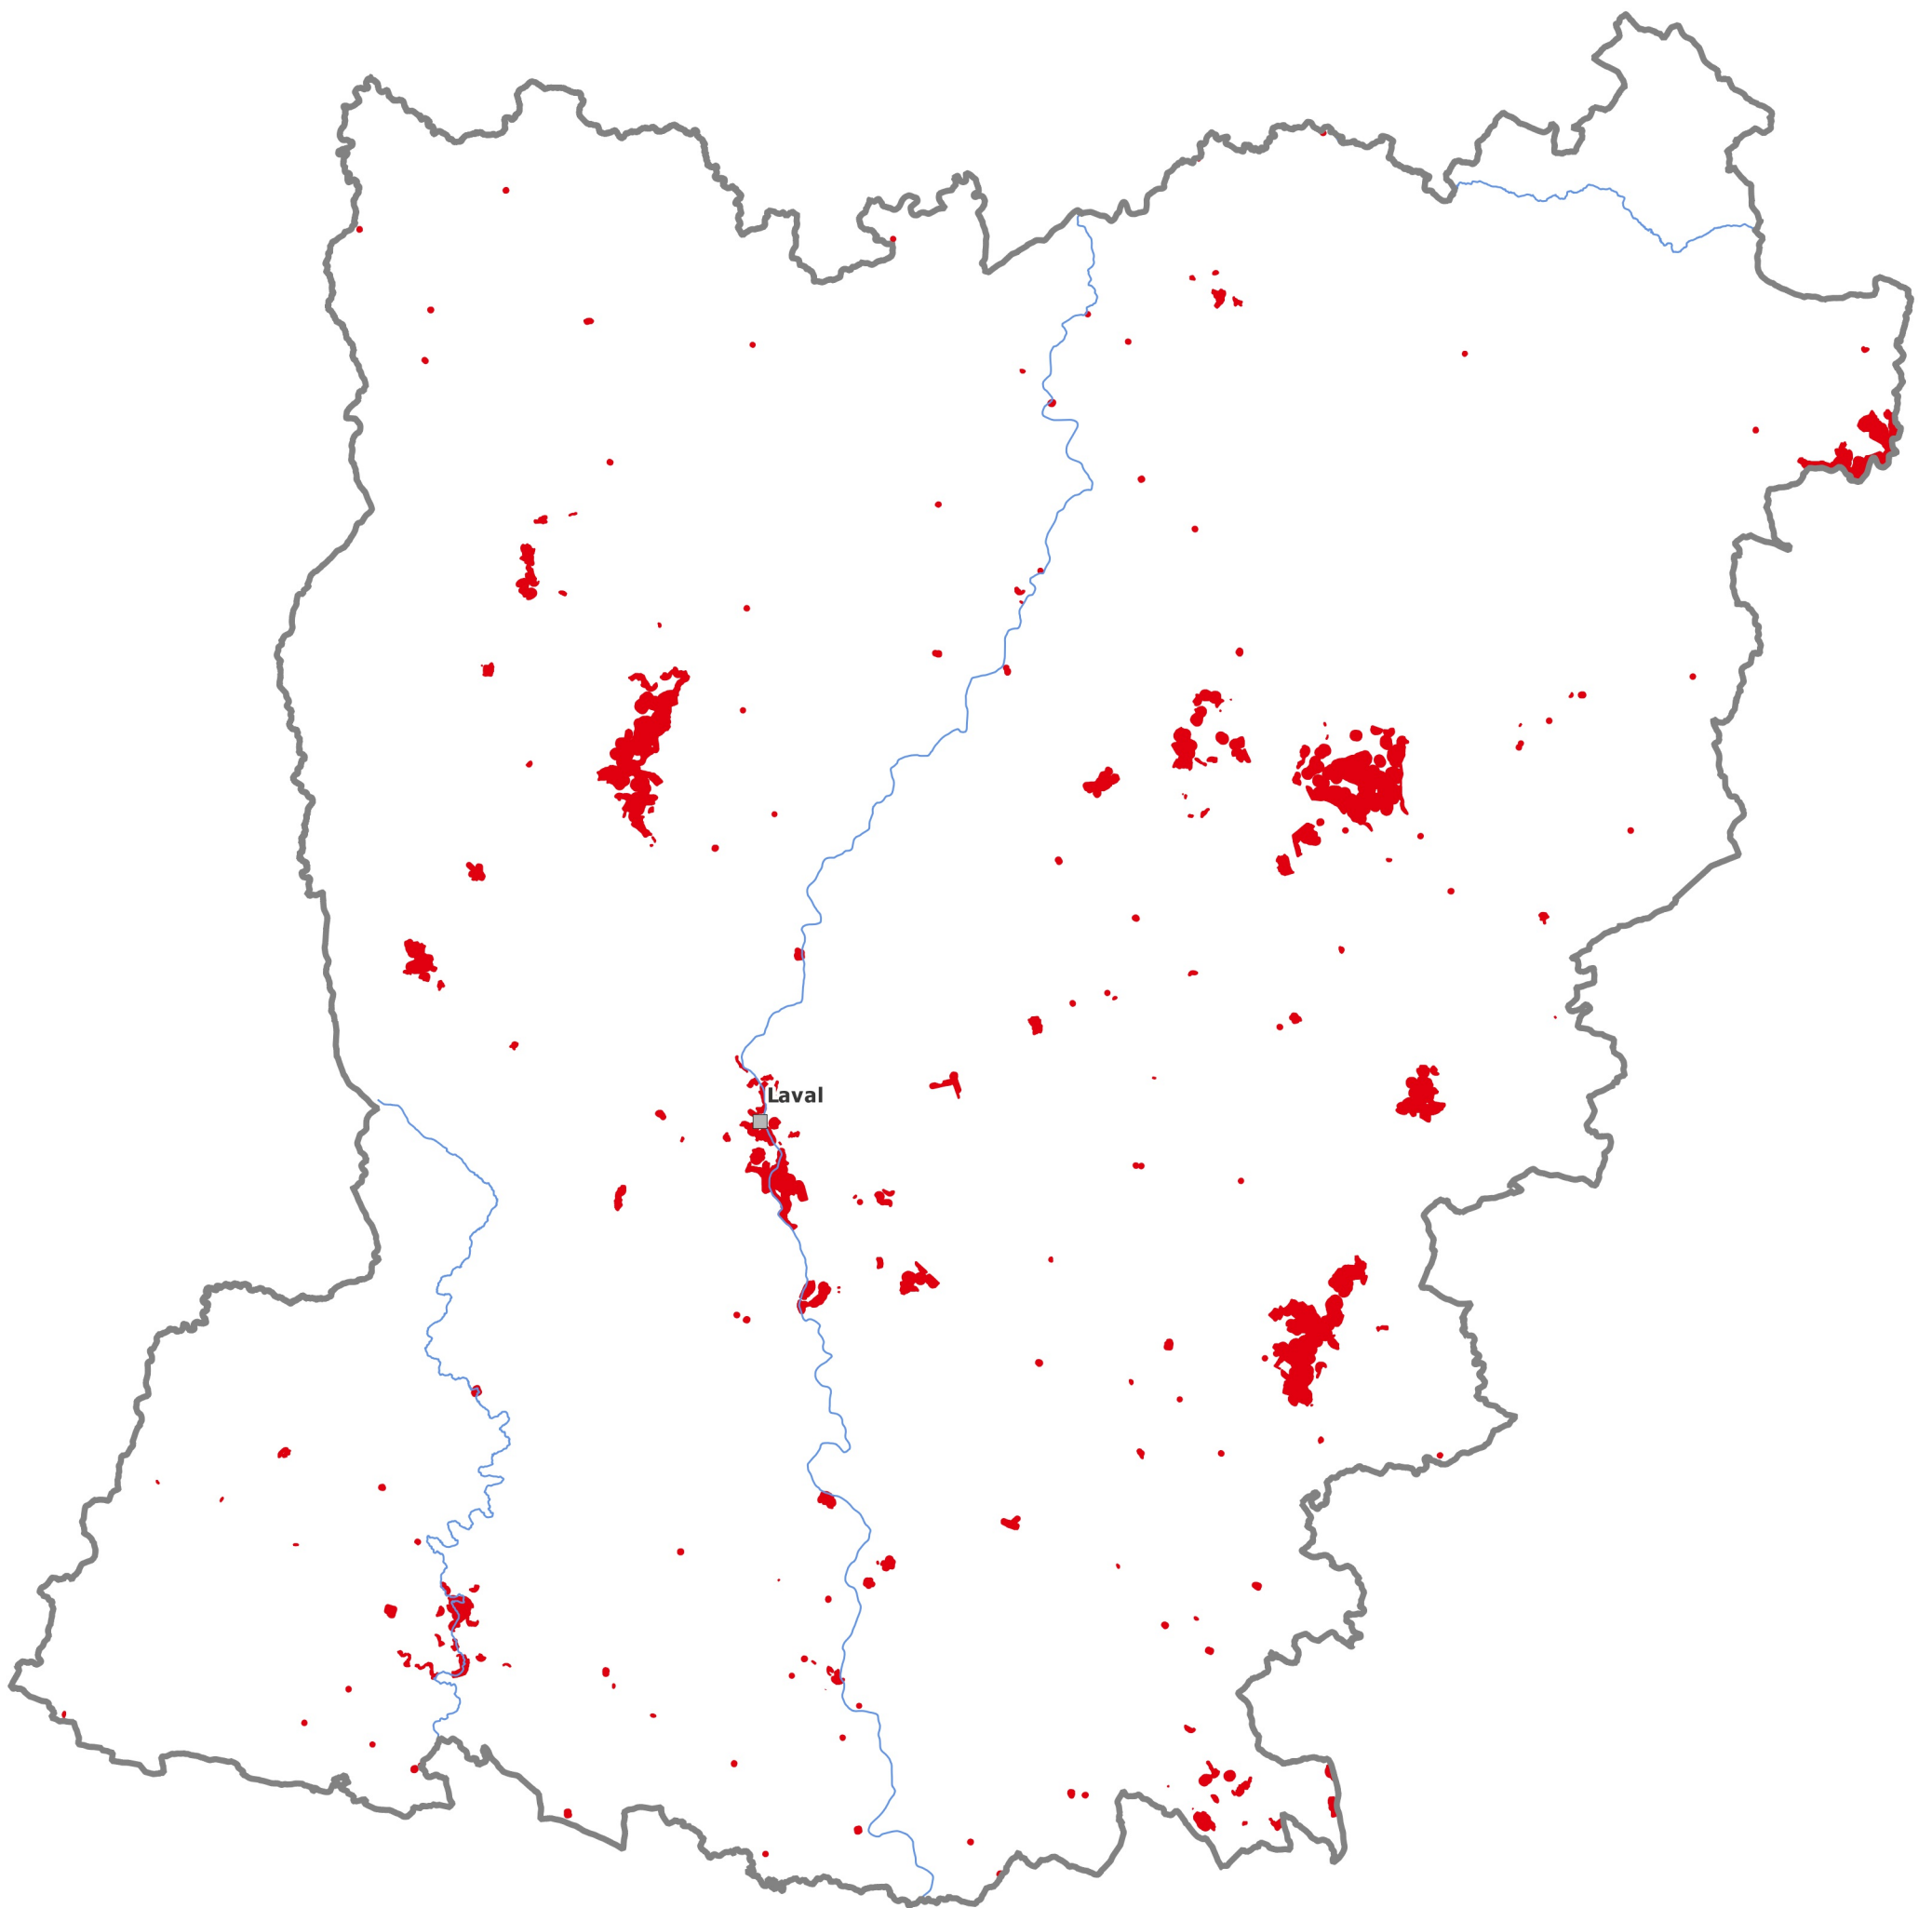

PRÉFET
DE LA RÉGION
PAYS DE LA LOIRE

*Liberté
Égalité
Fraternité*

Patrimoine

Atlas du risque feux de forêt en Mayenne

Niveaux d'enjeux

■ 5

0 10 20 km

Sources : © IGN-AdminExpress®, DREAL
Réalisation : DREAL/SRNT, mai 2023