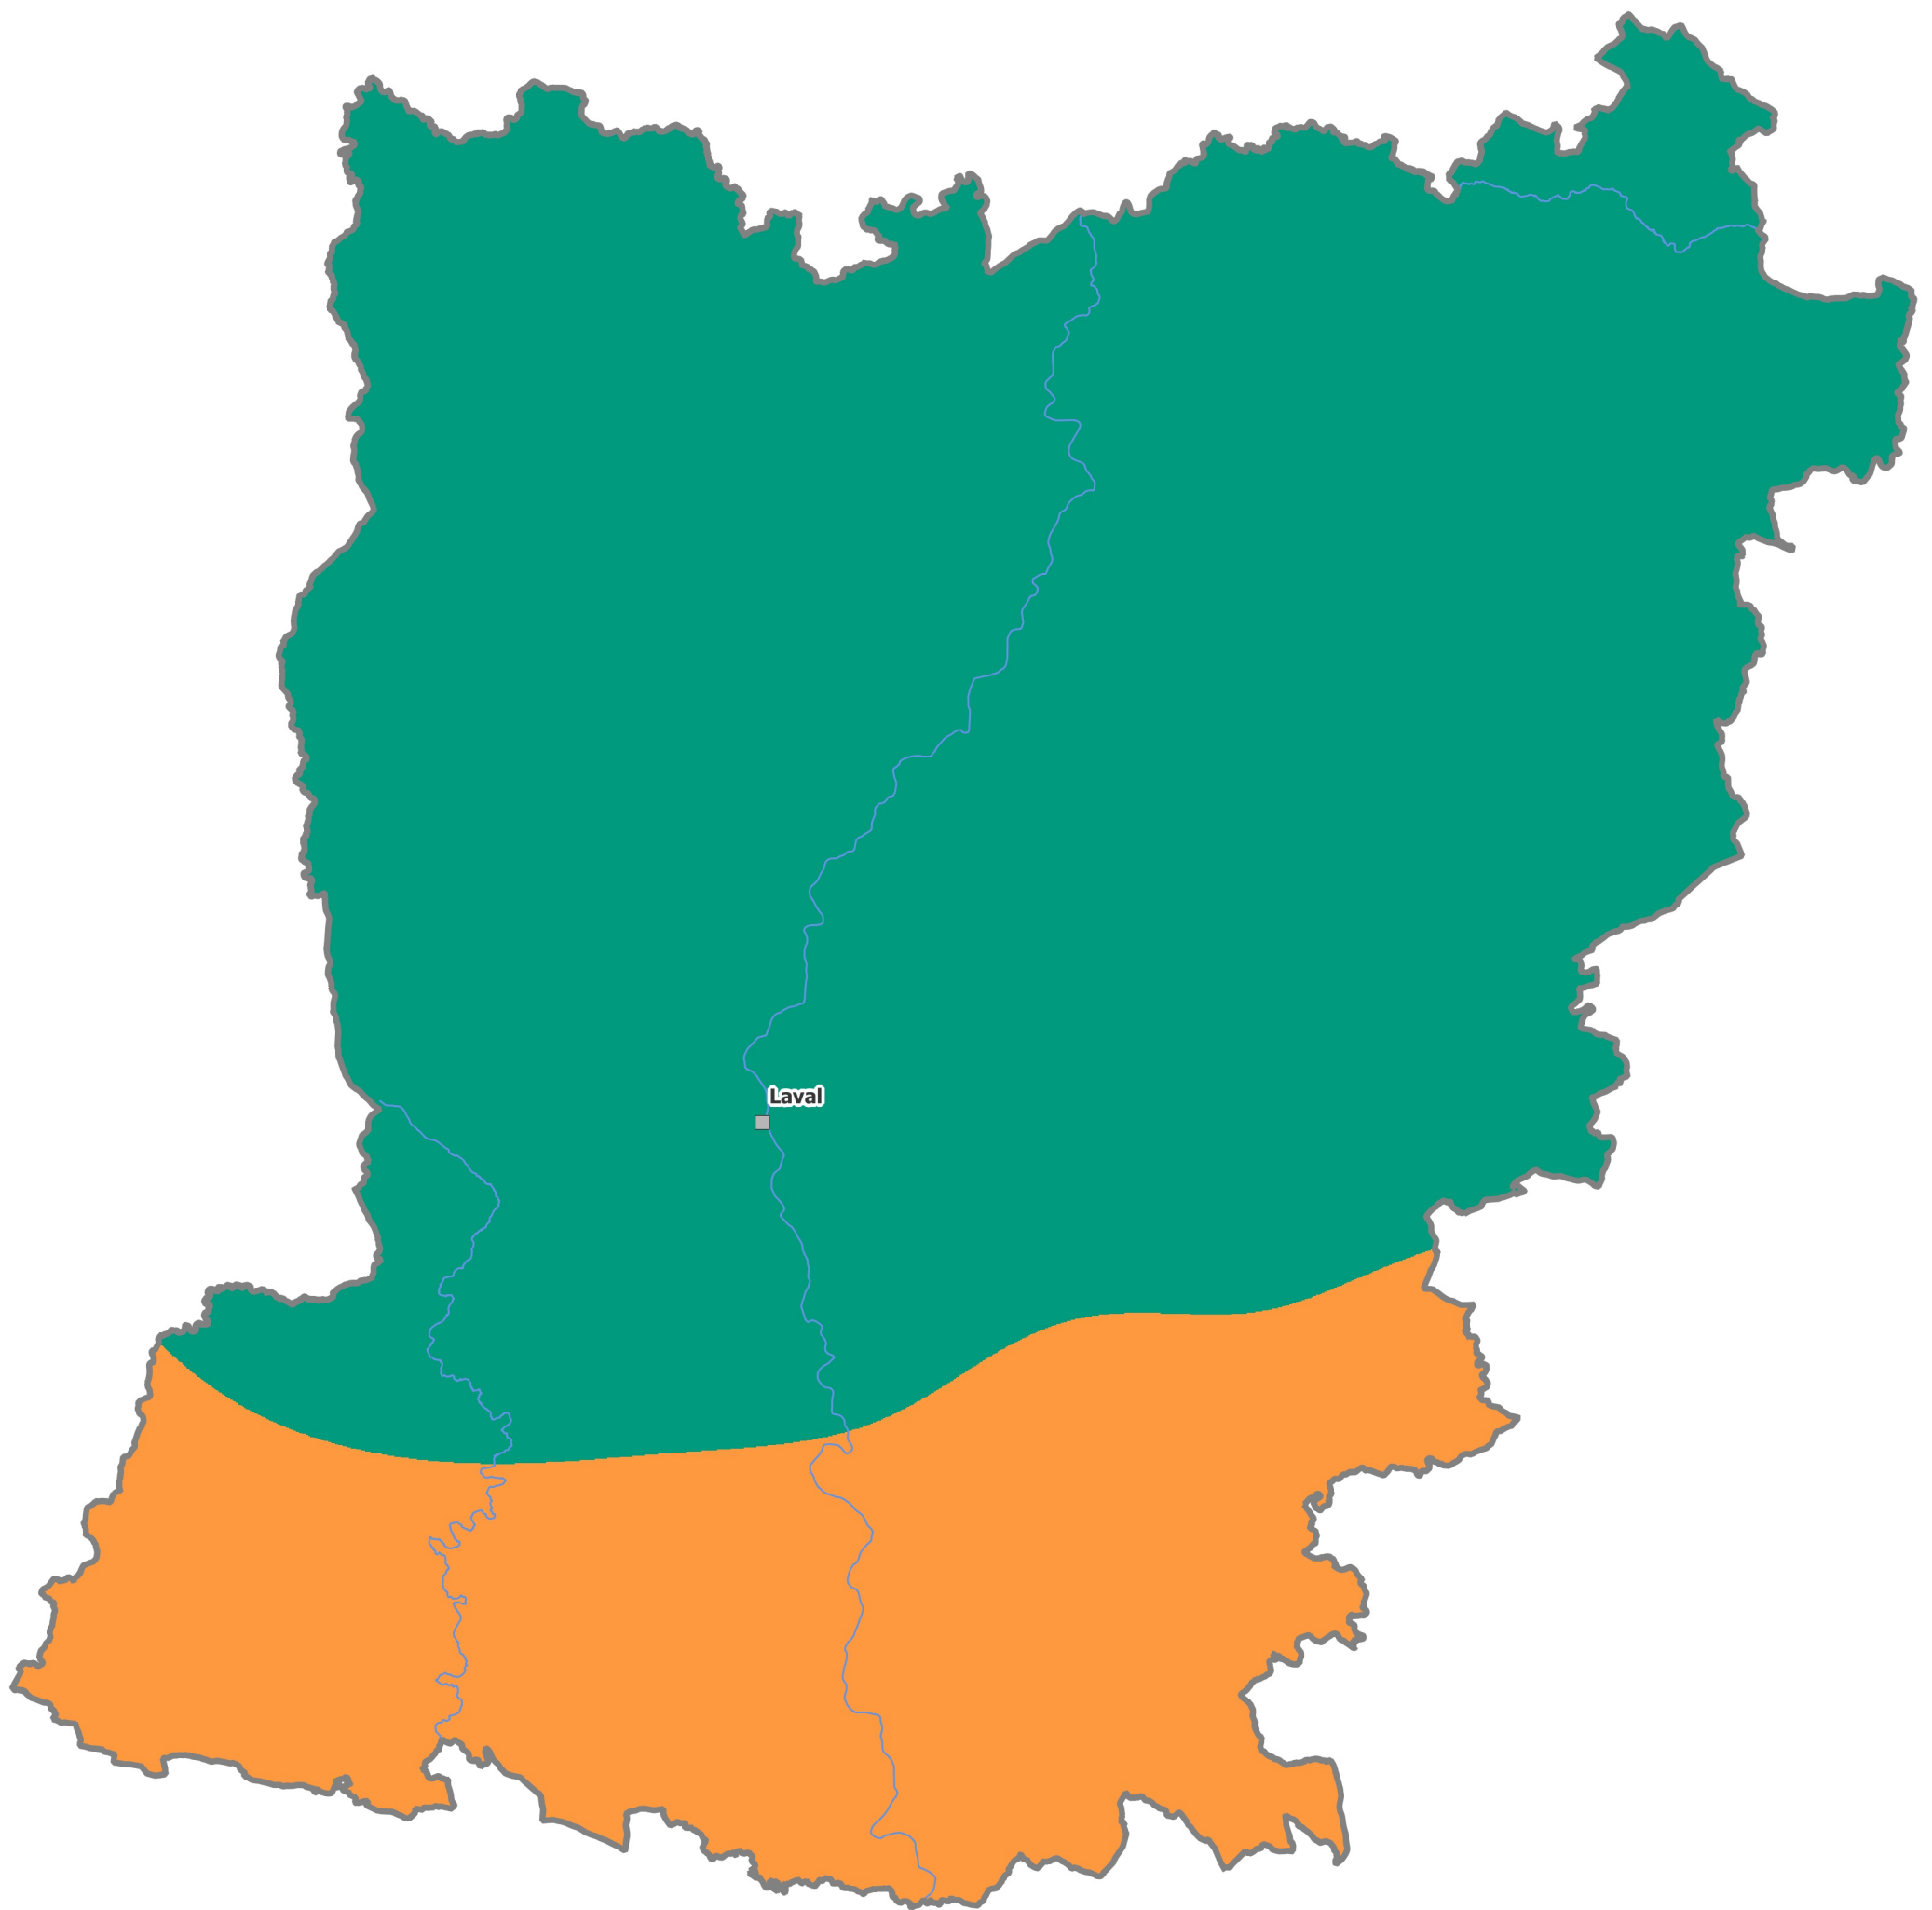

PRÉFET
DE LA RÉGION
PAYS DE LA LOIRE

*Liberté
Égalité
Fraternité*

Pression climatique

Atlas du risque feux de forêt en Mayenne

Pression Climatique

- Faible
- Moyenne
- Forte

0 10 20 km

Sources : © IGN-AdminExpress®, DRIAS
Réalisation : DREAL/SRNT, mai 2023