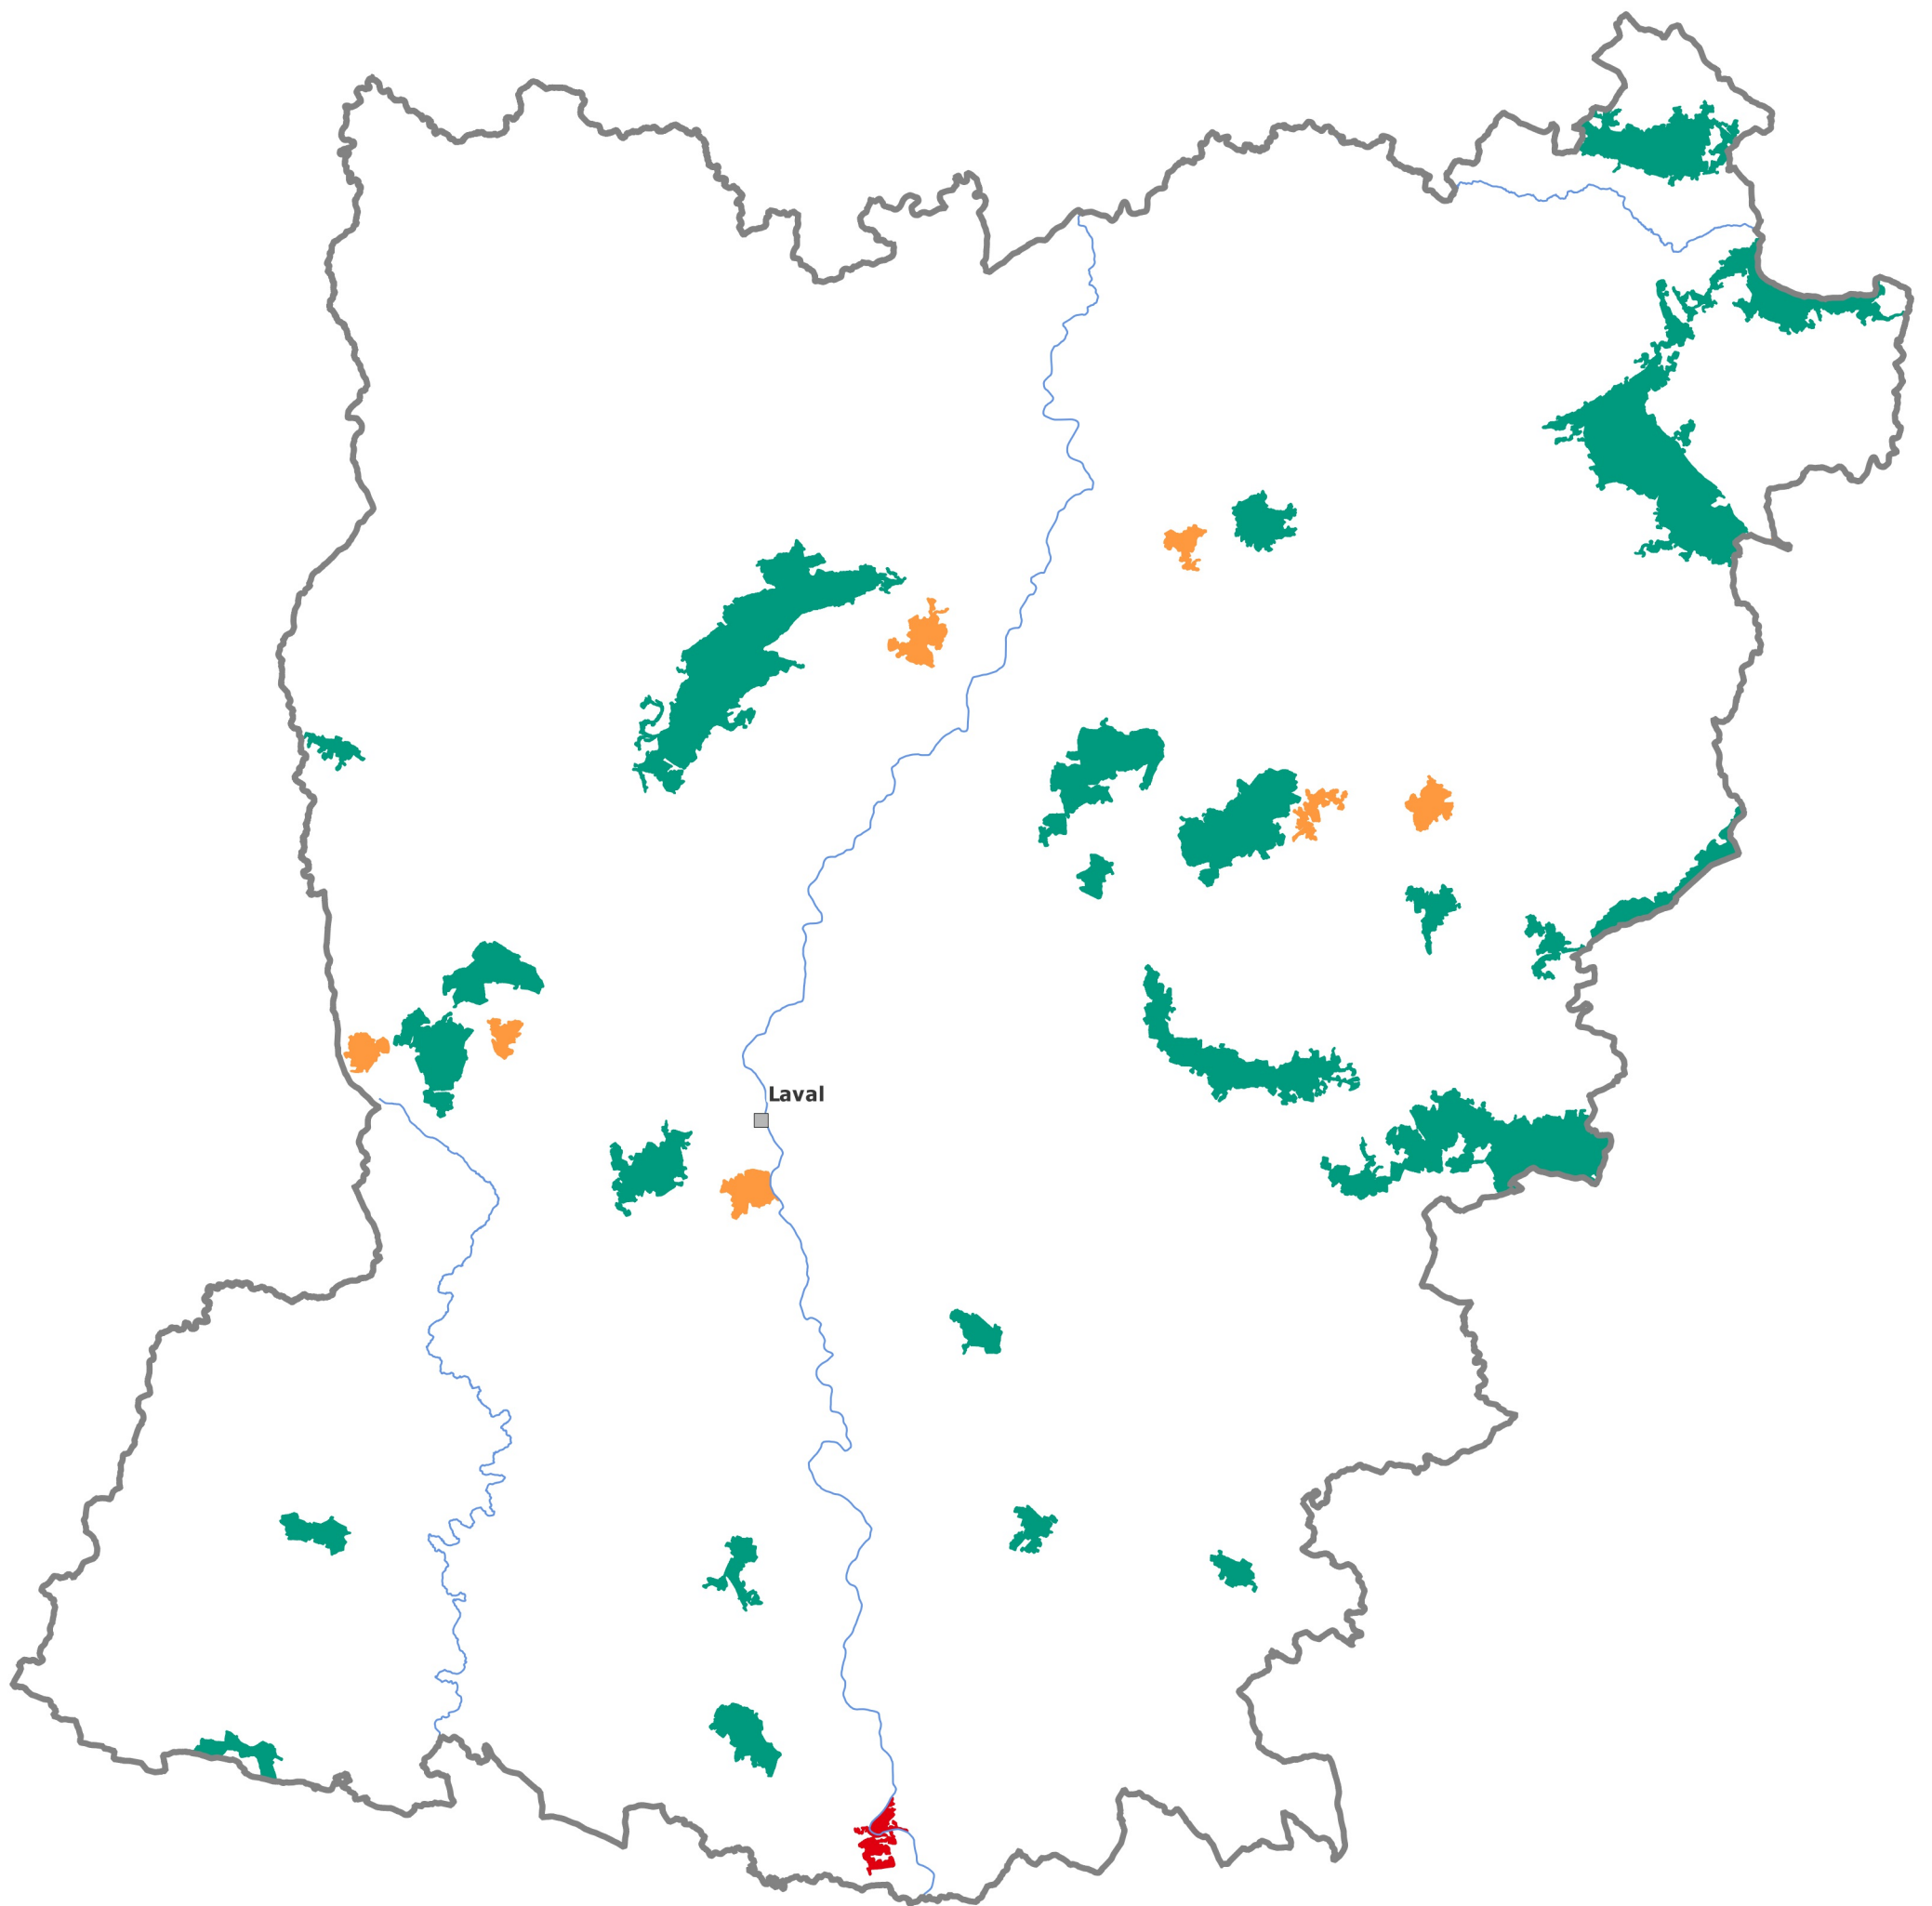

PRÉFET
DE LA RÉGION
PAYS DE LA LOIRE

Liberté
Égalité
Fraternité

Enjeux par massif

Atlas du risque feux de forêt en Mayenne

Enjeux par massif

- Faibles
- Moyens
- Forts

0 10 20 km

Sources : © IGN-AdminExpress®, DREAL
Réalisation : DREAL/SRNT, mai 2023