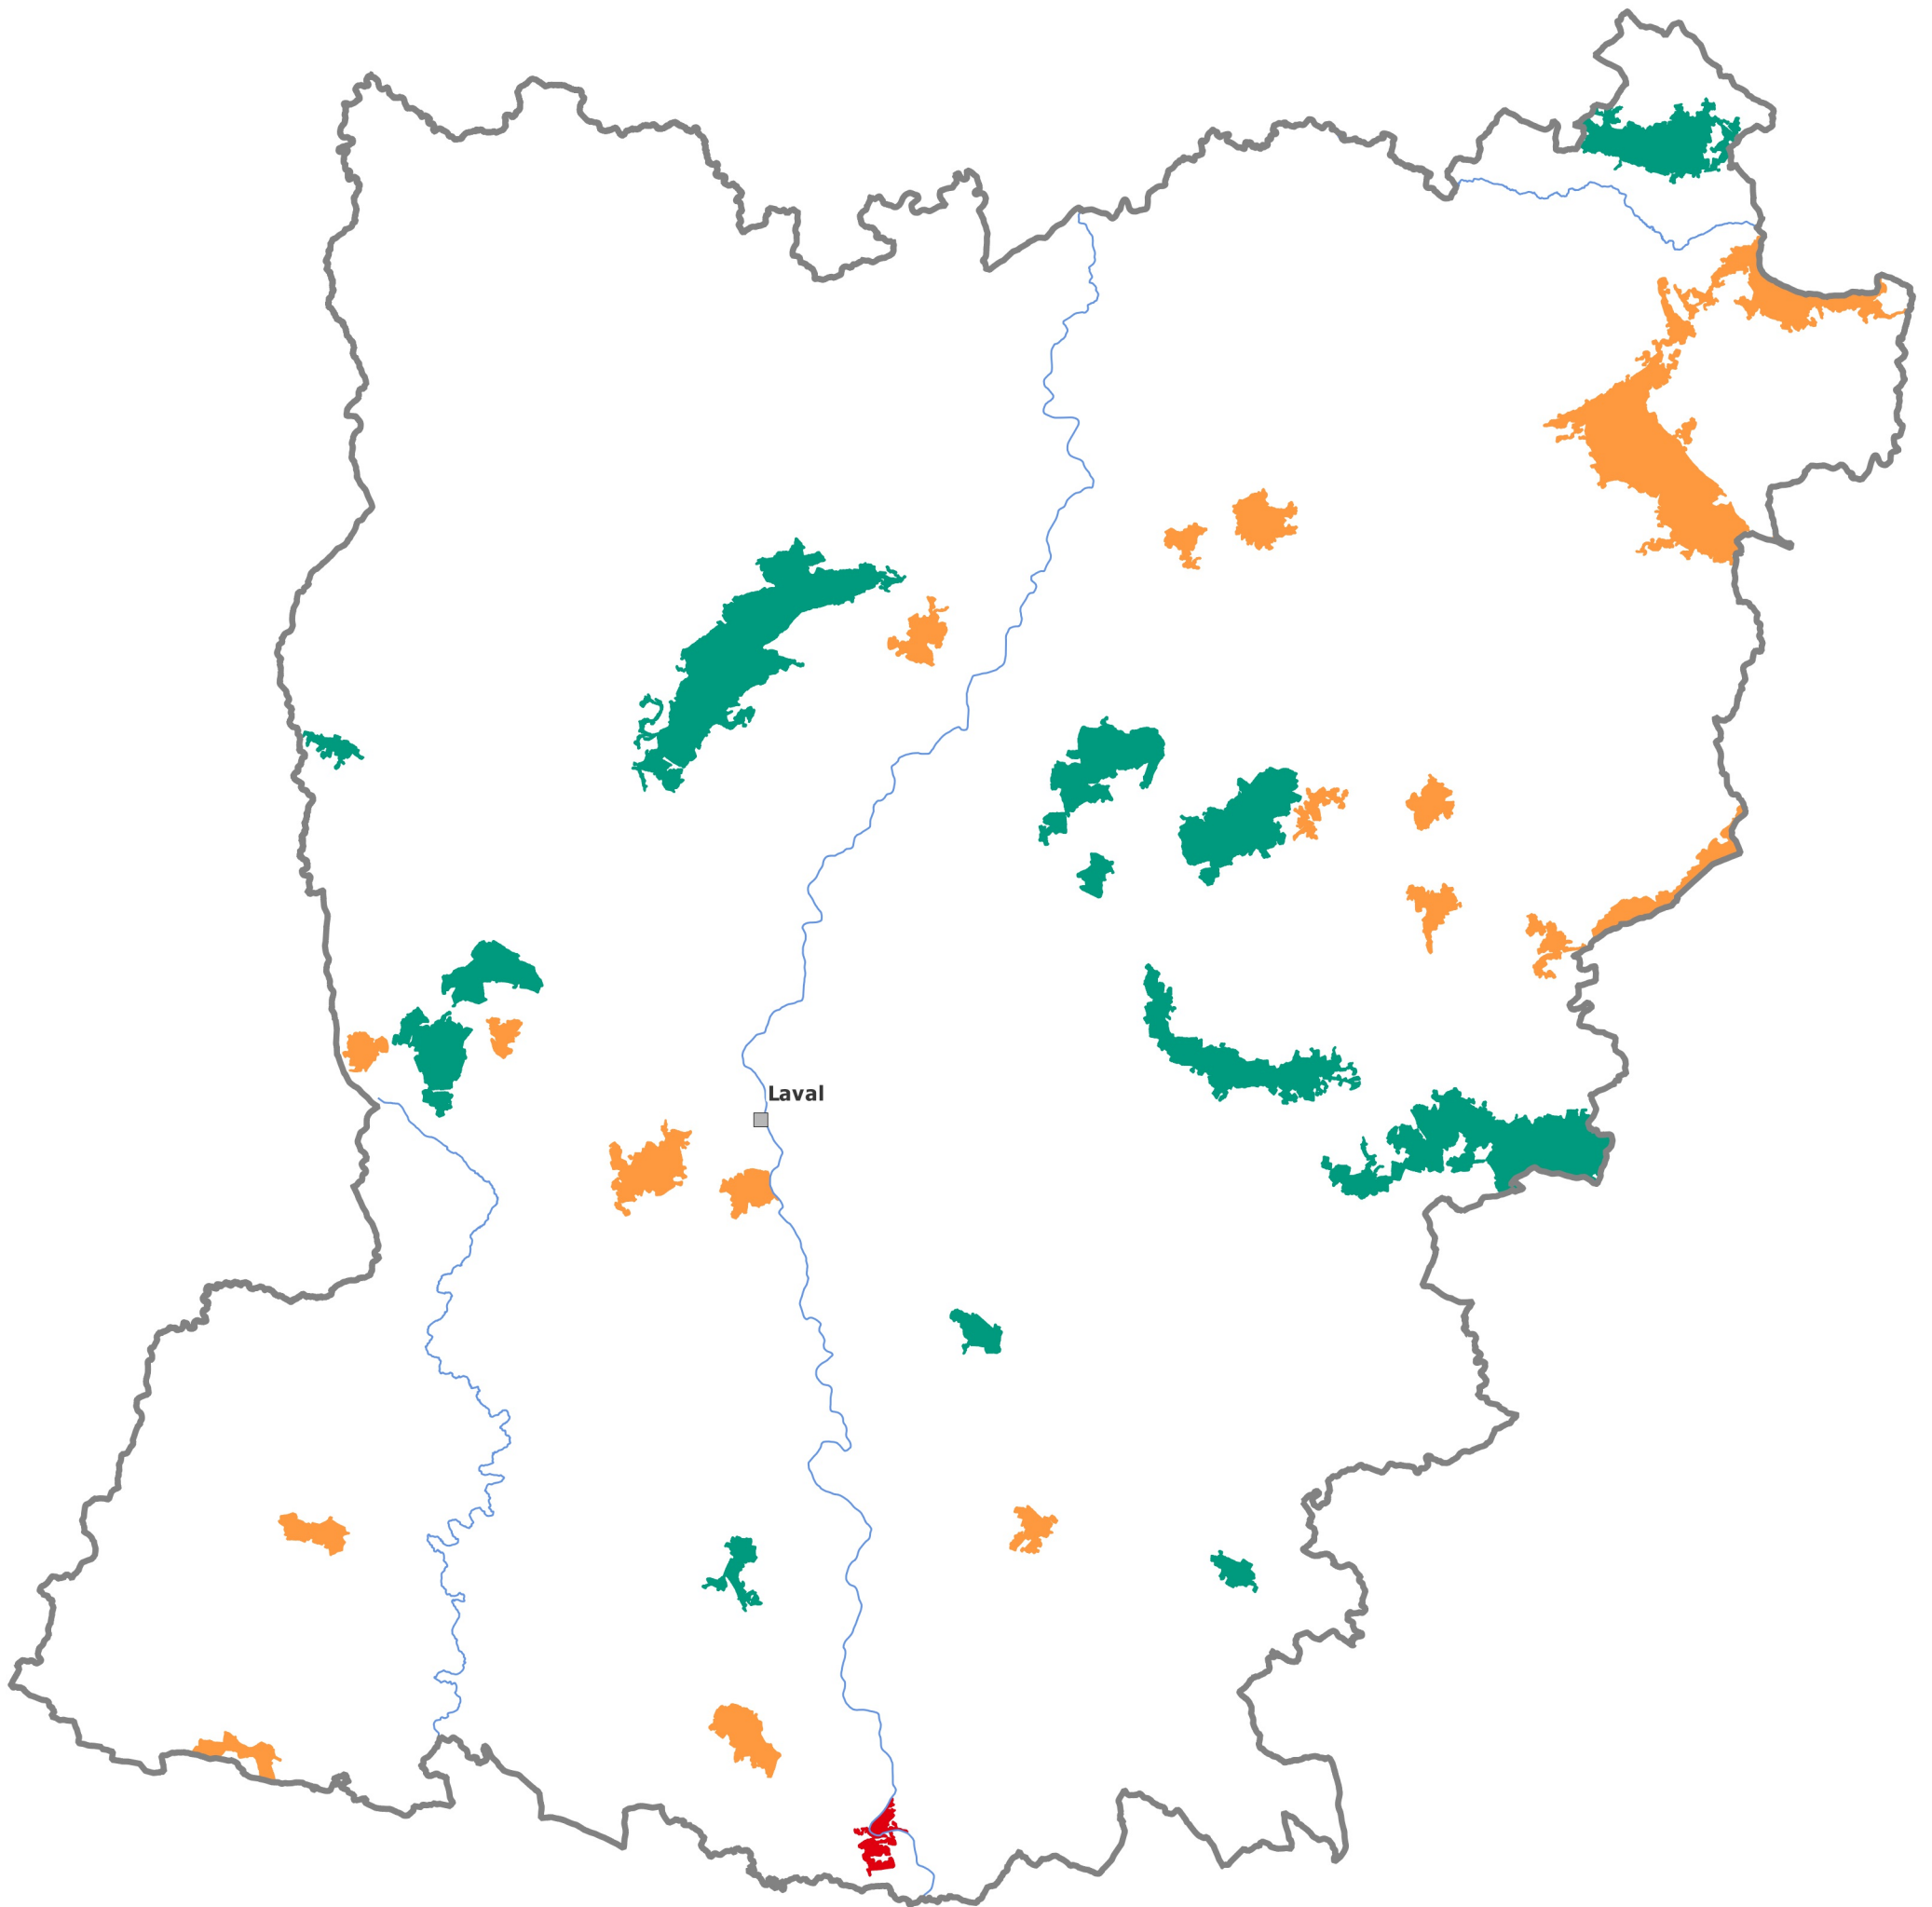

PRÉFET
DE LA RÉGION
PAYS DE LA LOIRE

Liberté
Égalité
Fraternité

Risque par massif

Atlas du risque feux de forêt en Mayenne

Risque

- Faible
- Moyen
- Fort
- Très fort

0 25 50 km

Sources : © IGN-AdminExpress®, DREAL
Réalisation : DREAL/SRNT, mai 2023