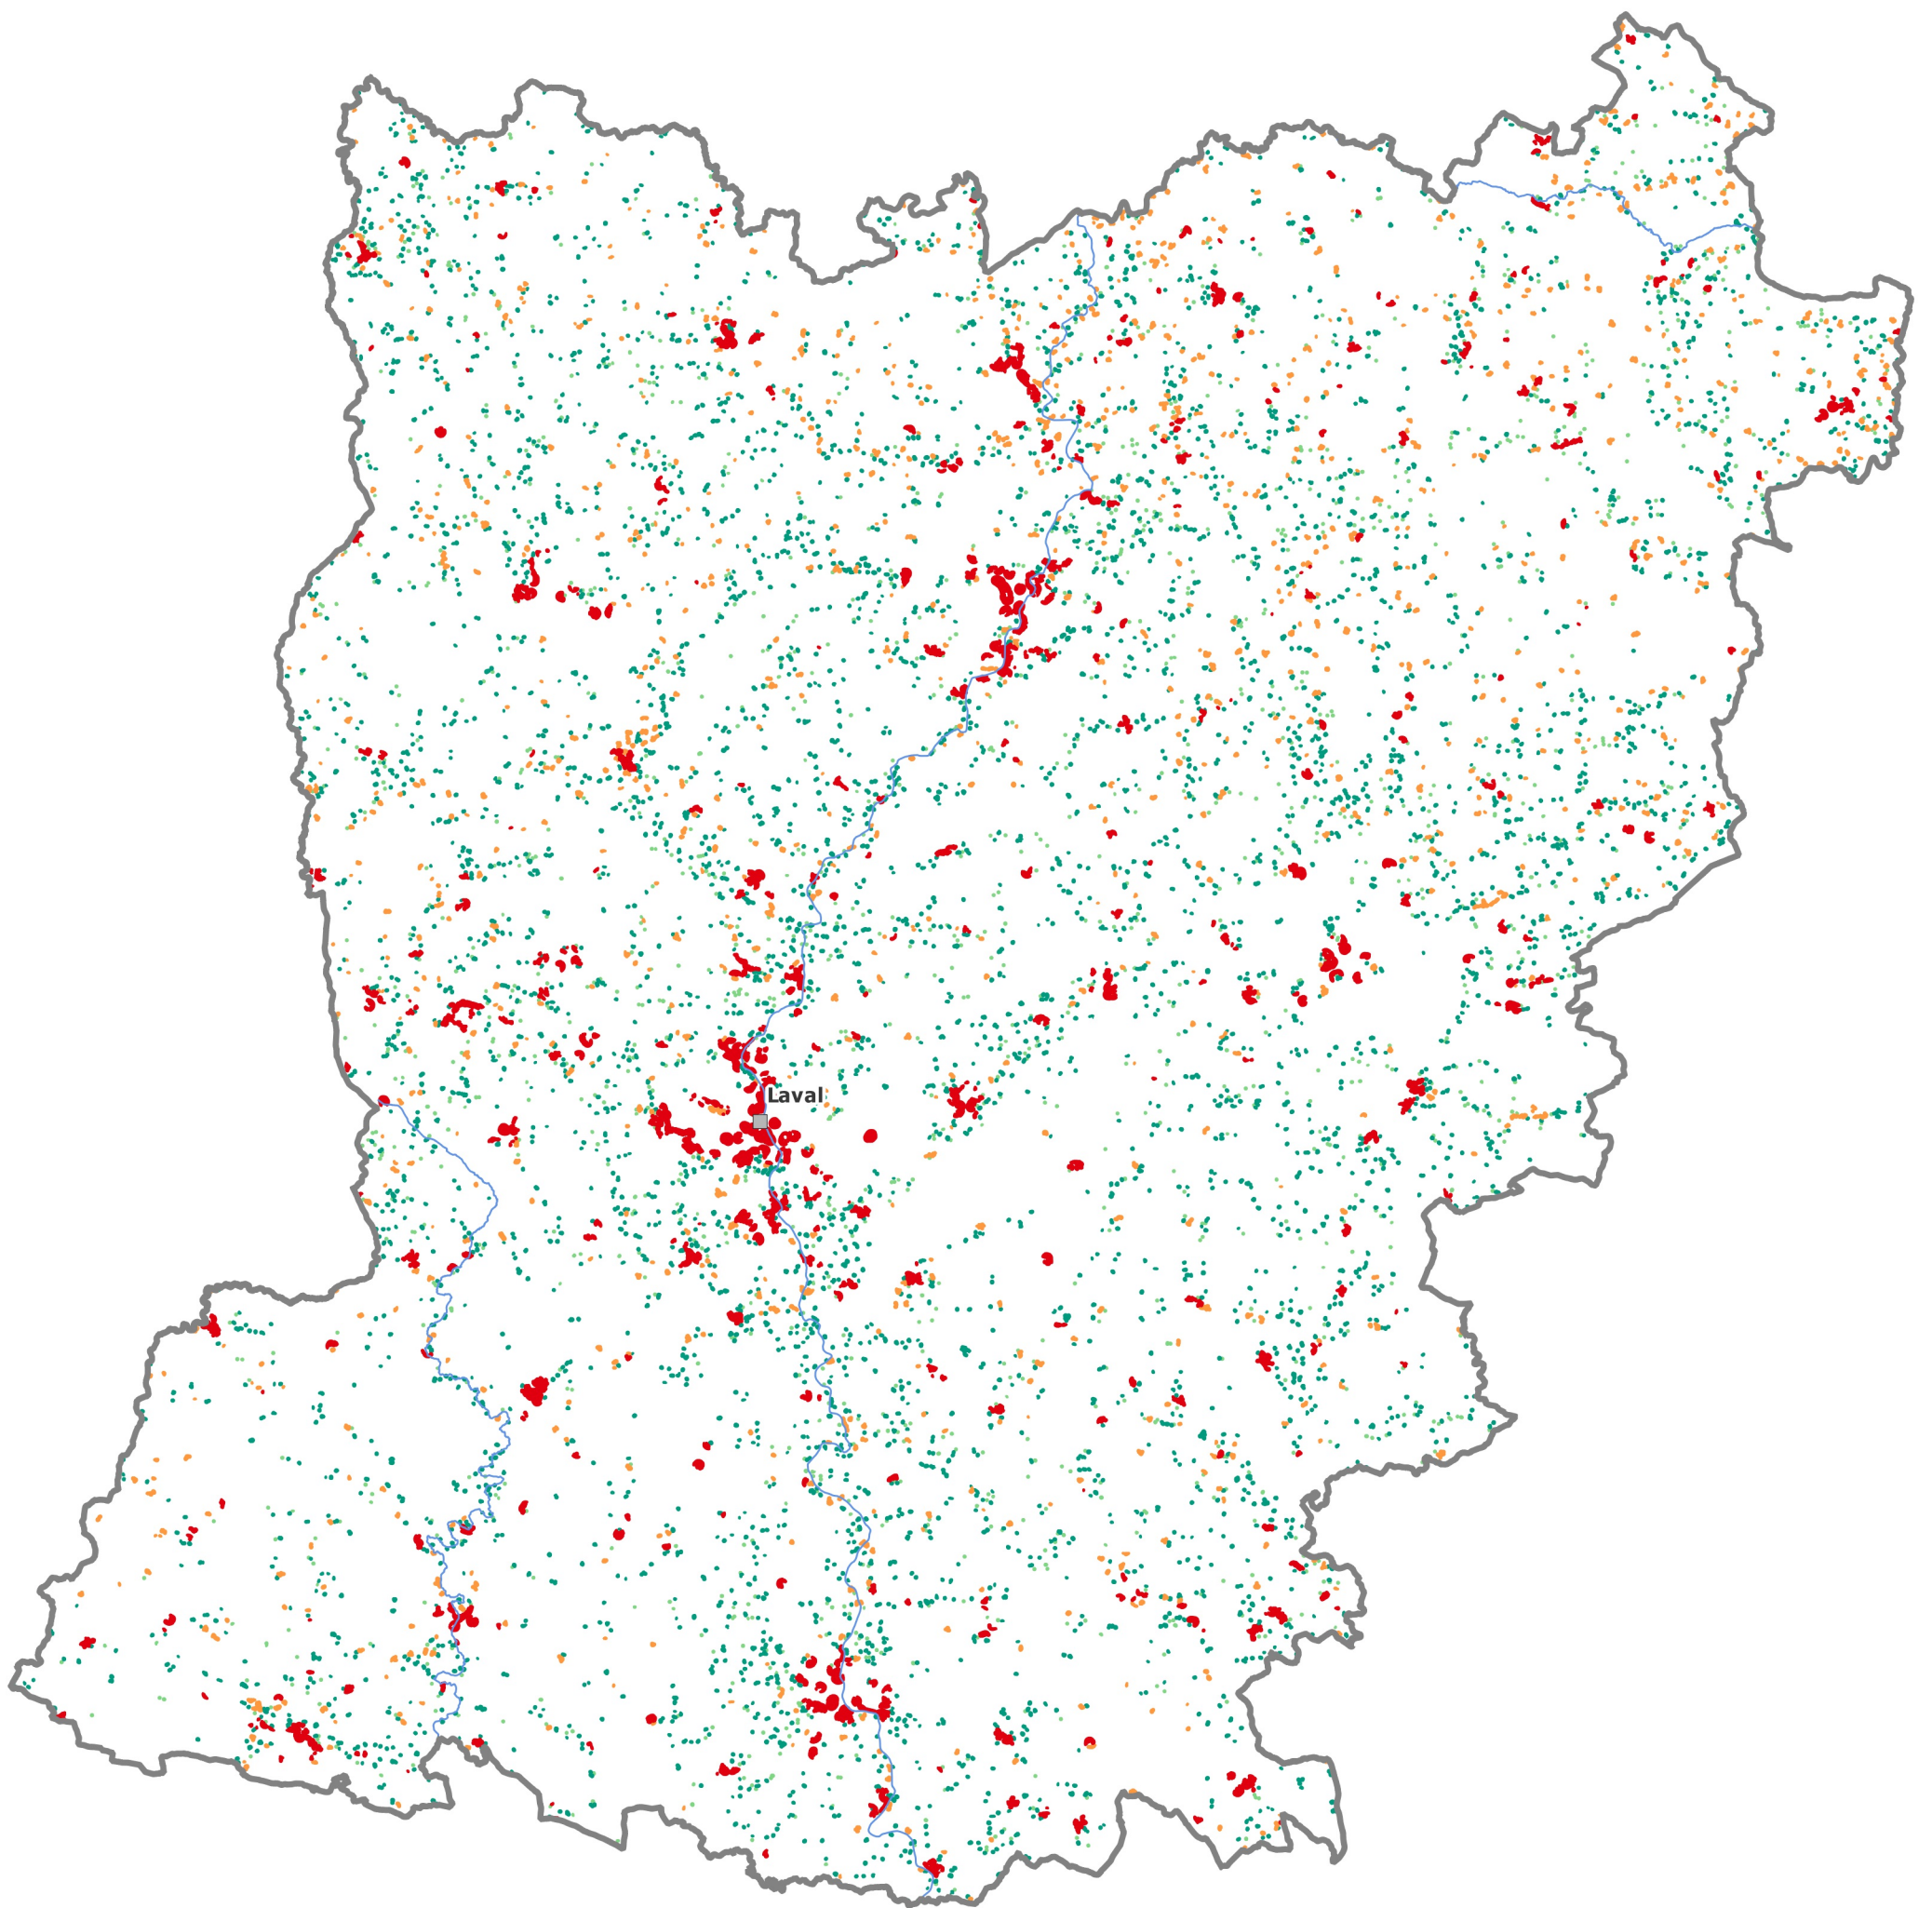

PRÉFET
DE LA RÉGION
PAYS DE LA LOIRE

Liberté
Égalité
Fraternité

Enjeux humains

Atlas du risque feux de forêt en Mayenne

Niveaux d'enjeux

- 2
- 3
- 4
- 5

0 10 20 km

Sources : © IGN-AdminExpress®, BD Topo v3
Réalisation : DREAL/SRNT, mai 2023