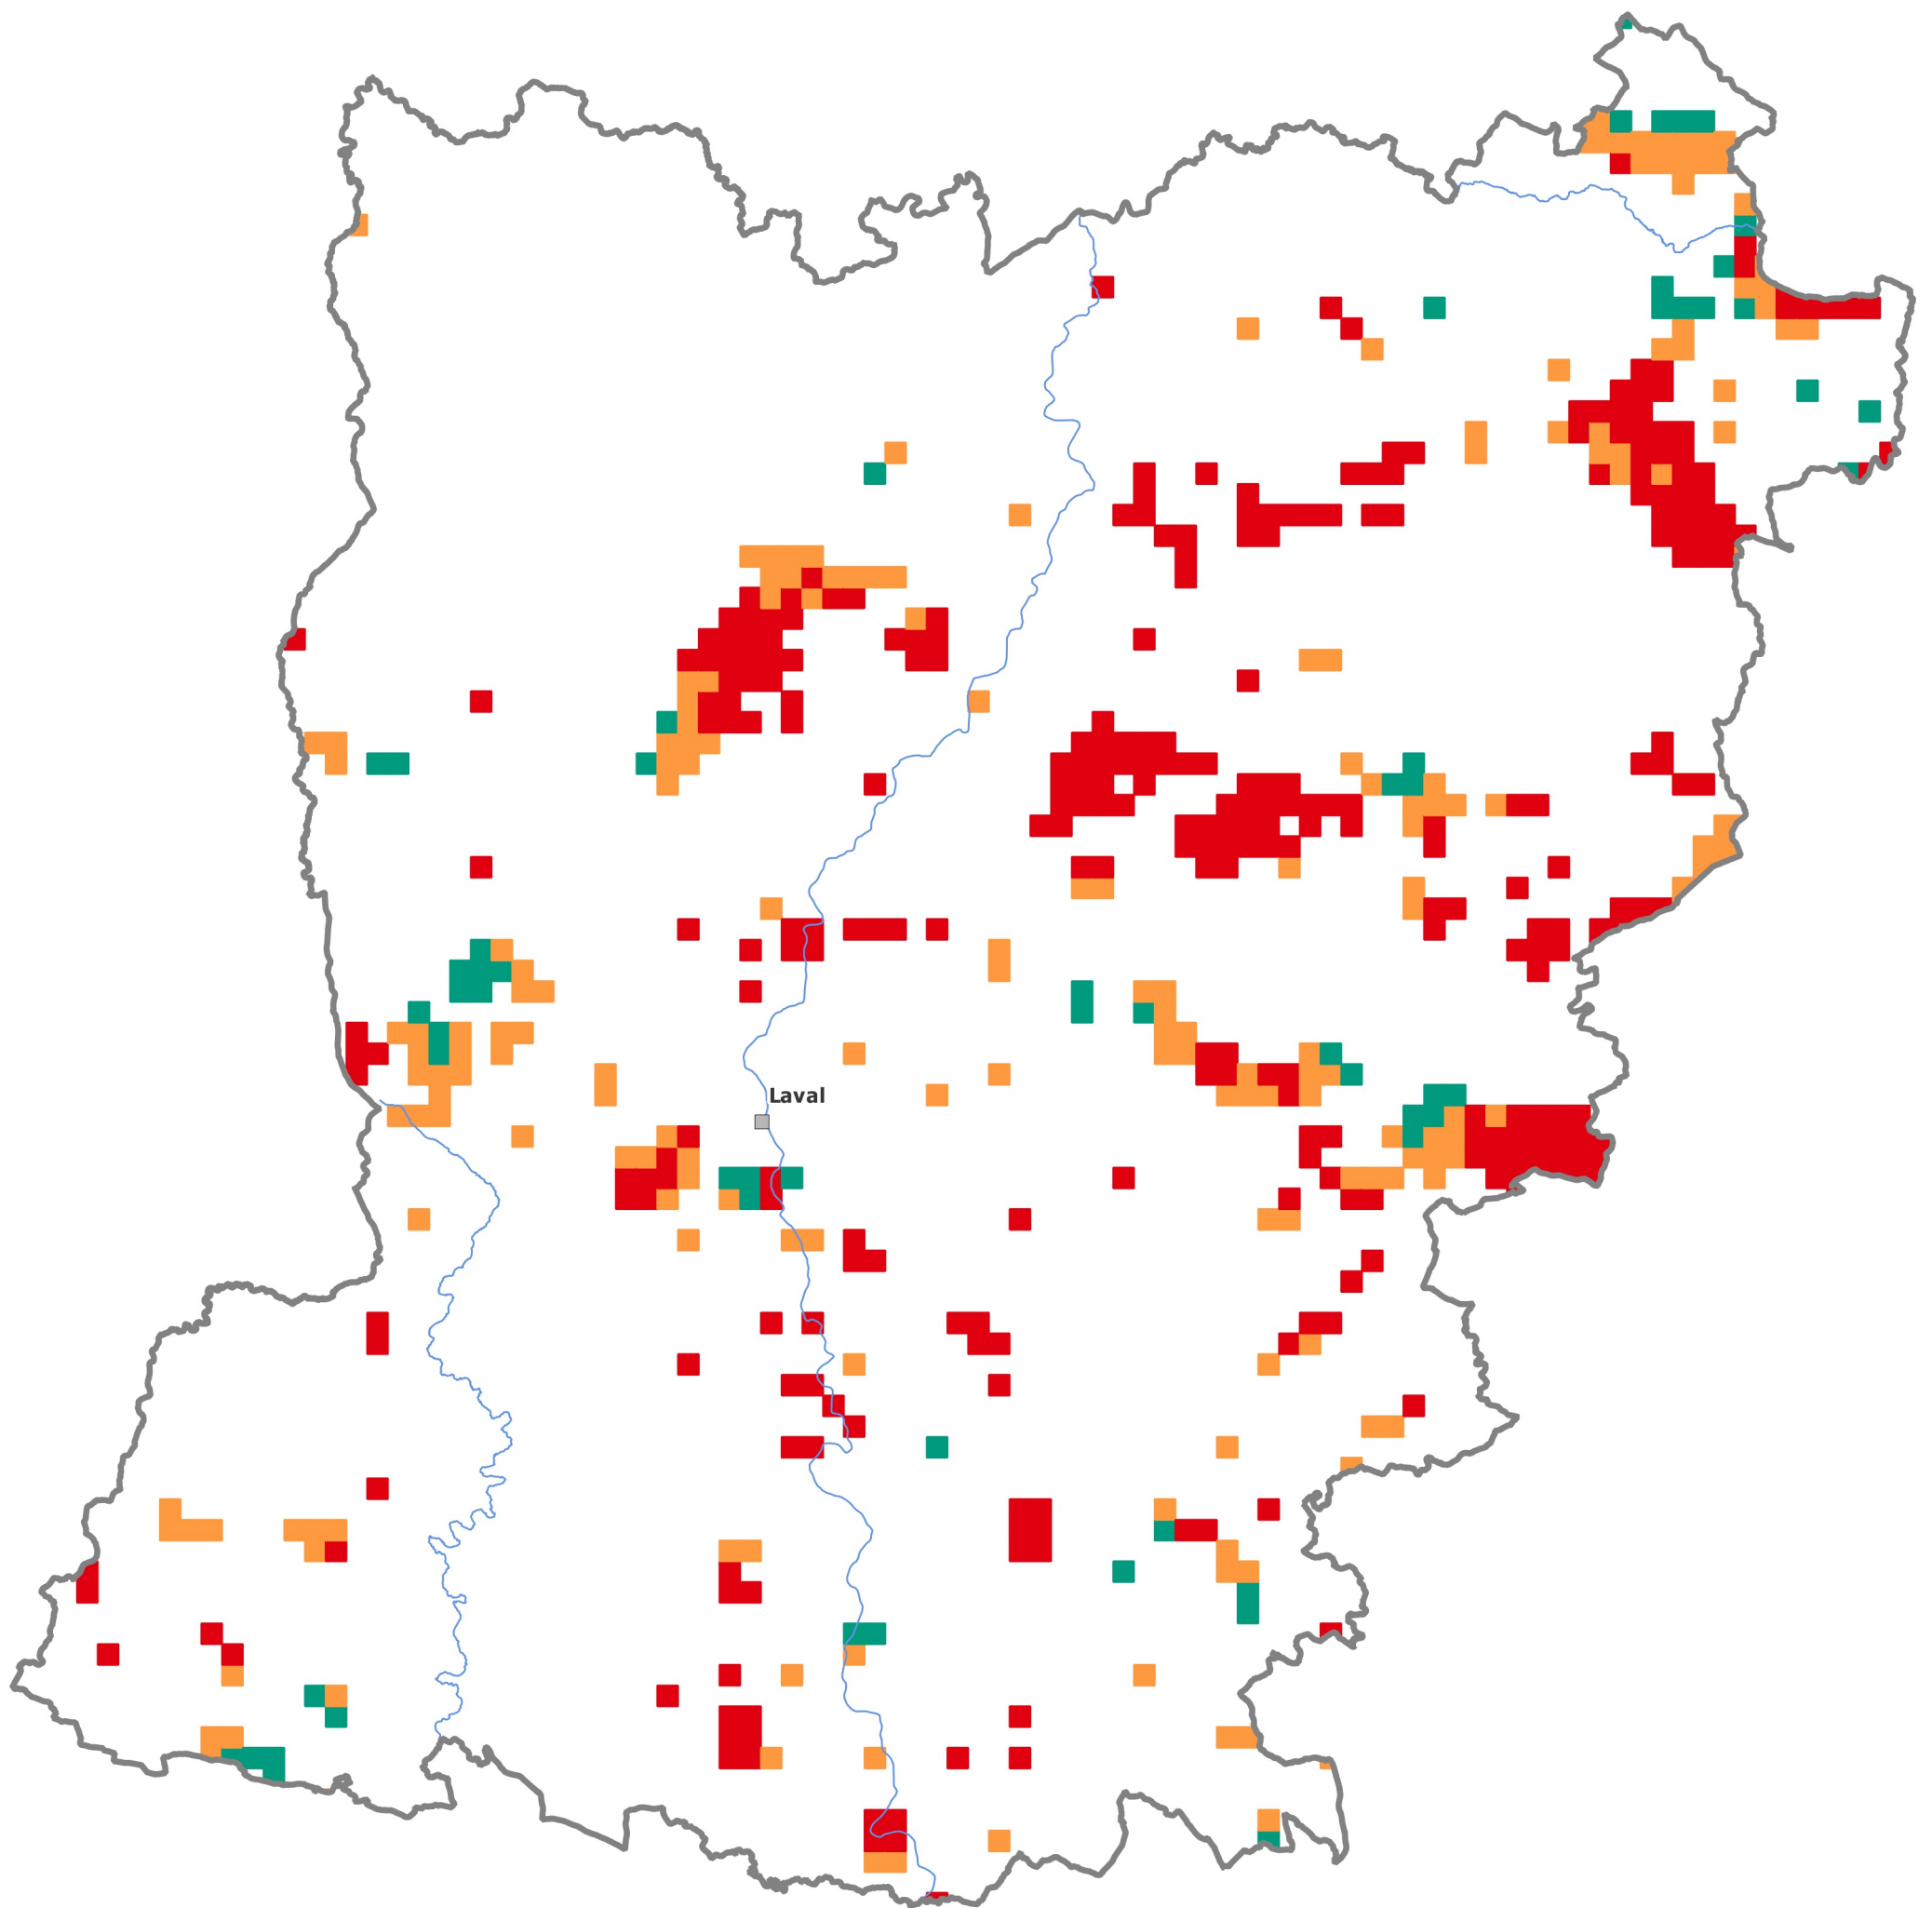

PRÉFET
DE LA RÉGION
PAYS DE LA LOIRE

Liberté
Égalité
Fraternité

Défendabilité des zones forestières

En prenant en compte les Camions Citernes Ruraux

Atlas du risque feux de forêt en Mayenne

Défendabilité

- Bonne
- Moyenne
- Limitée

0 10 20 km

Sources : © IGN-AdminExpress®, DREAL
Réalisation : DREAL/SRNT, mai 2023