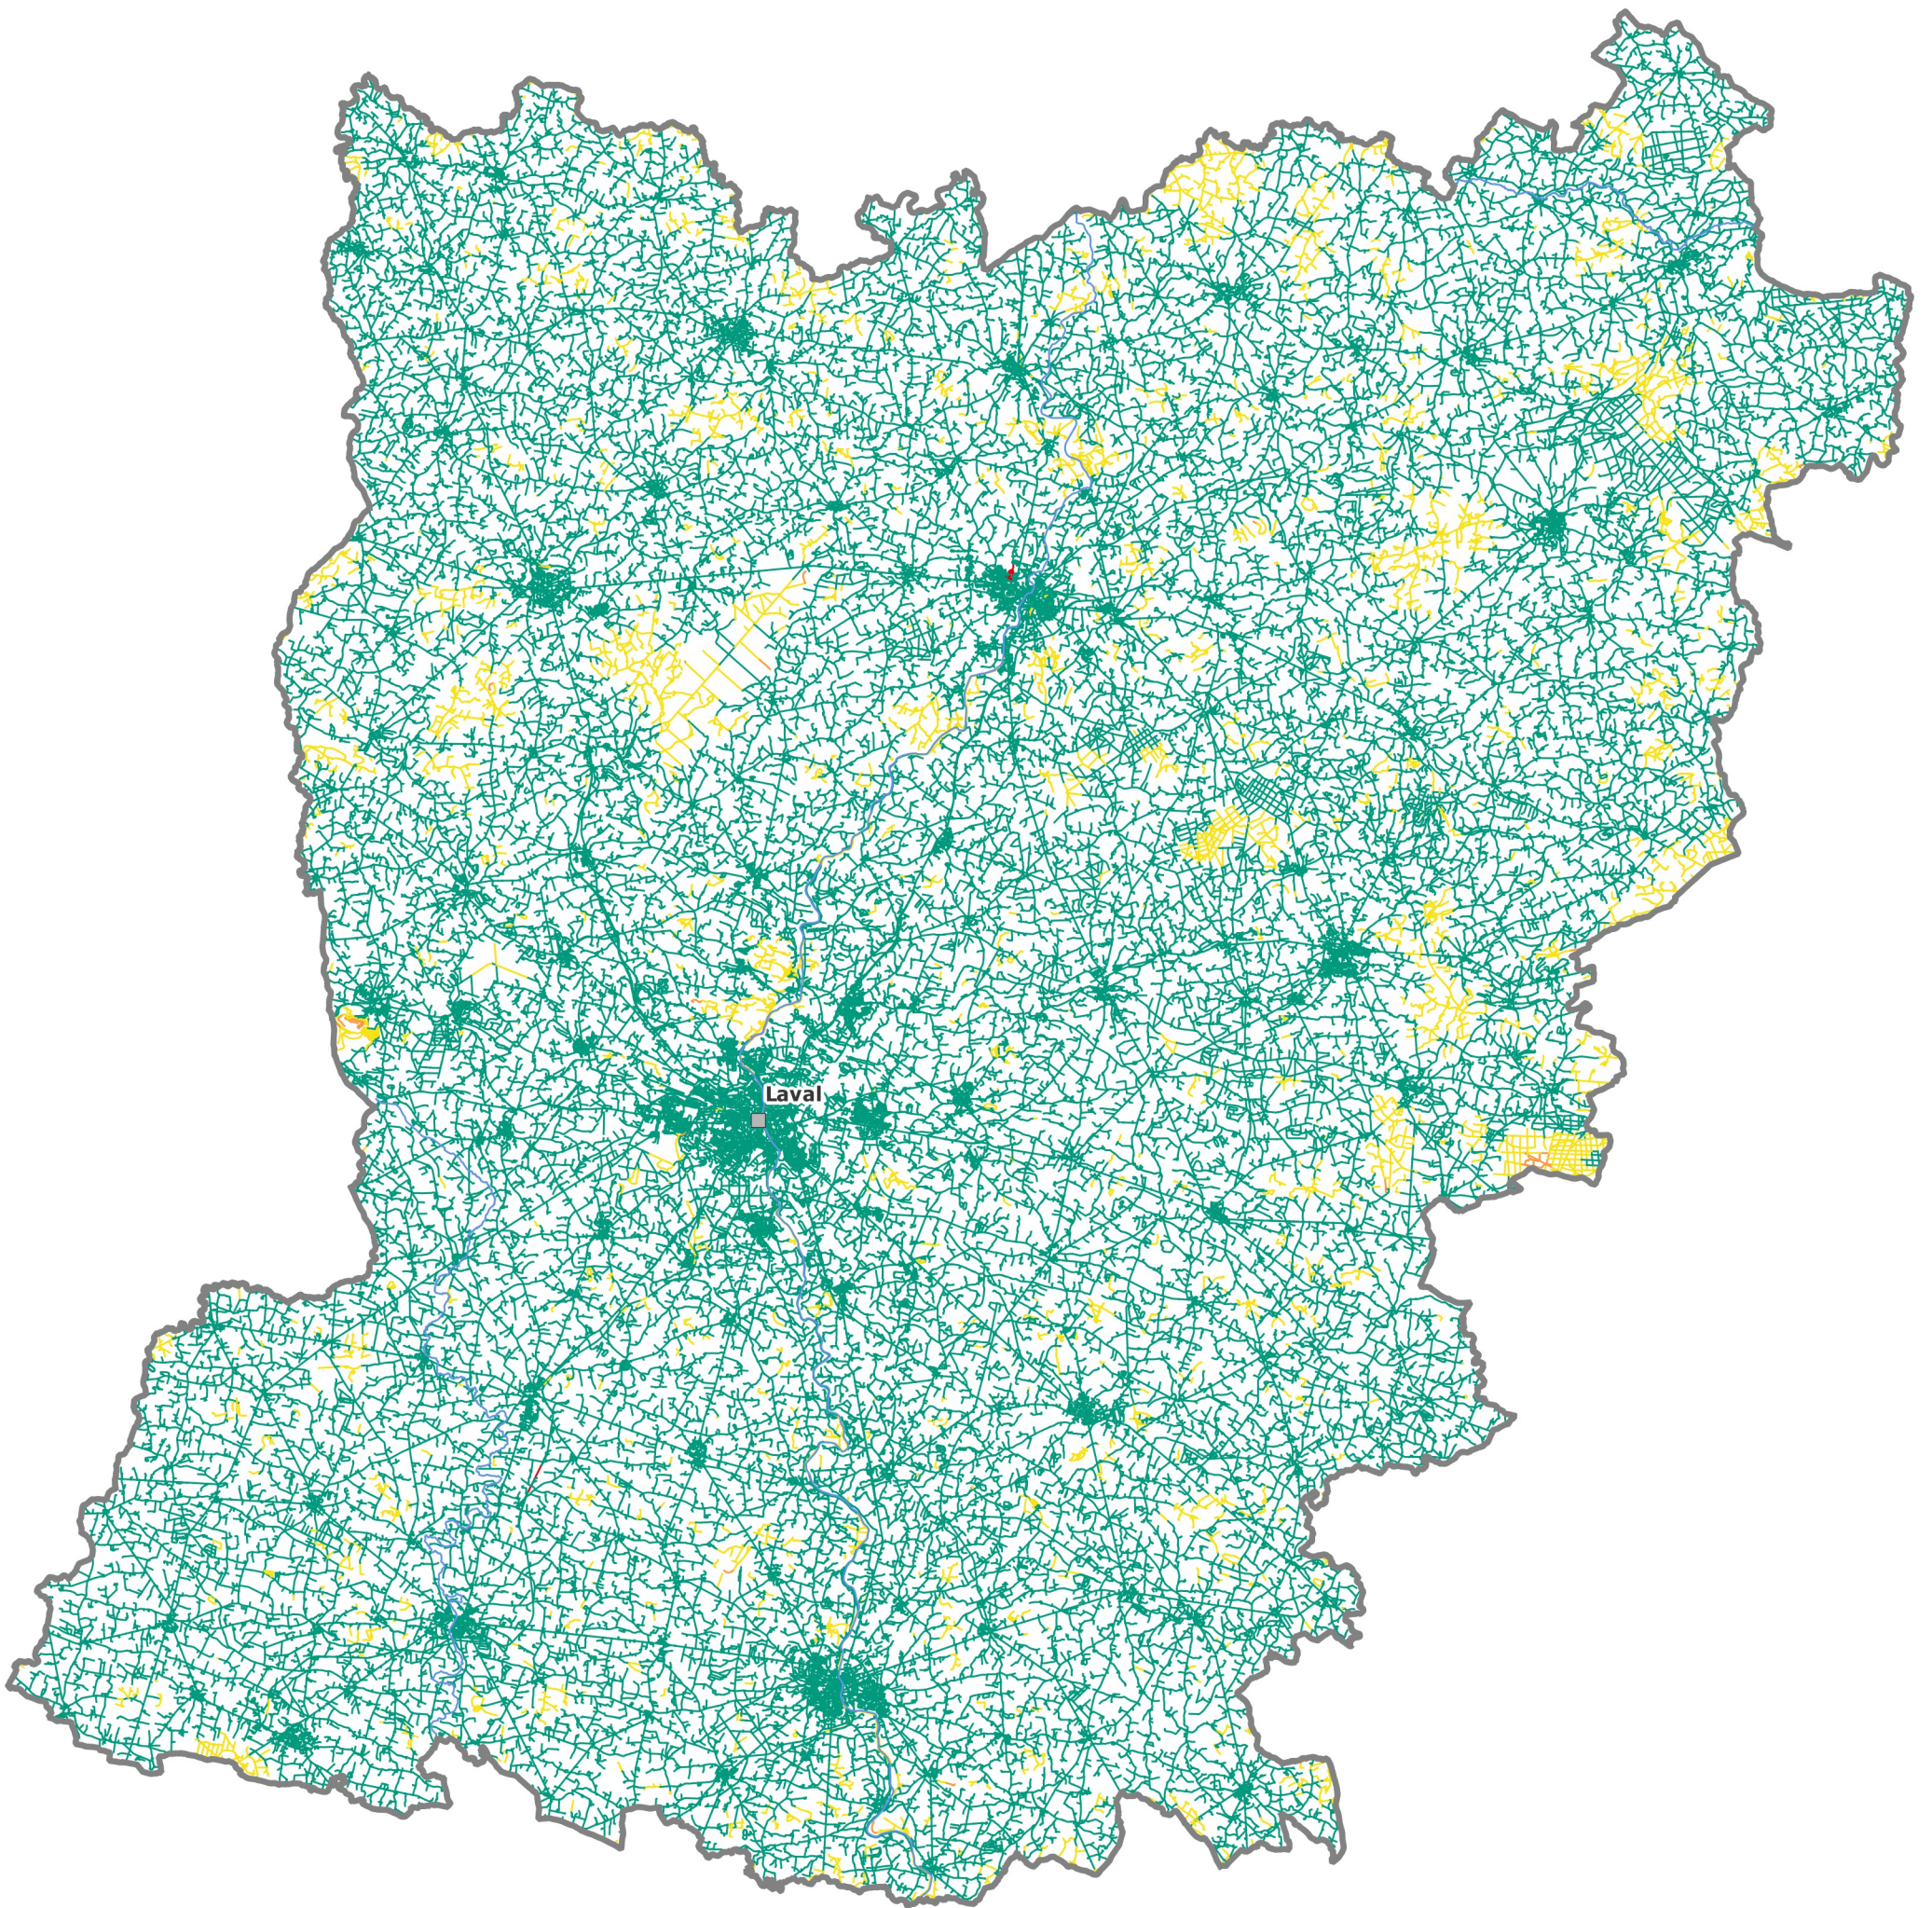

PRÉFET
DE LA RÉGION
PAYS DE LA LOIRE

Liberté
Égalité
Fraternité

Points d'Eau Naturels et Artificiels

Atlas du risque feux de forêt en Mayenne

Temps d'accès

- <à 5 minutes
- 5 à 10 minutes
- 10 à 15 minutes
- >à 15 minutes

0 10 20 km

Sources : © IGN-AdminExpress®, BD Topo v3, SDIS
Réalisation : DREAL/SRNT, mai 2023