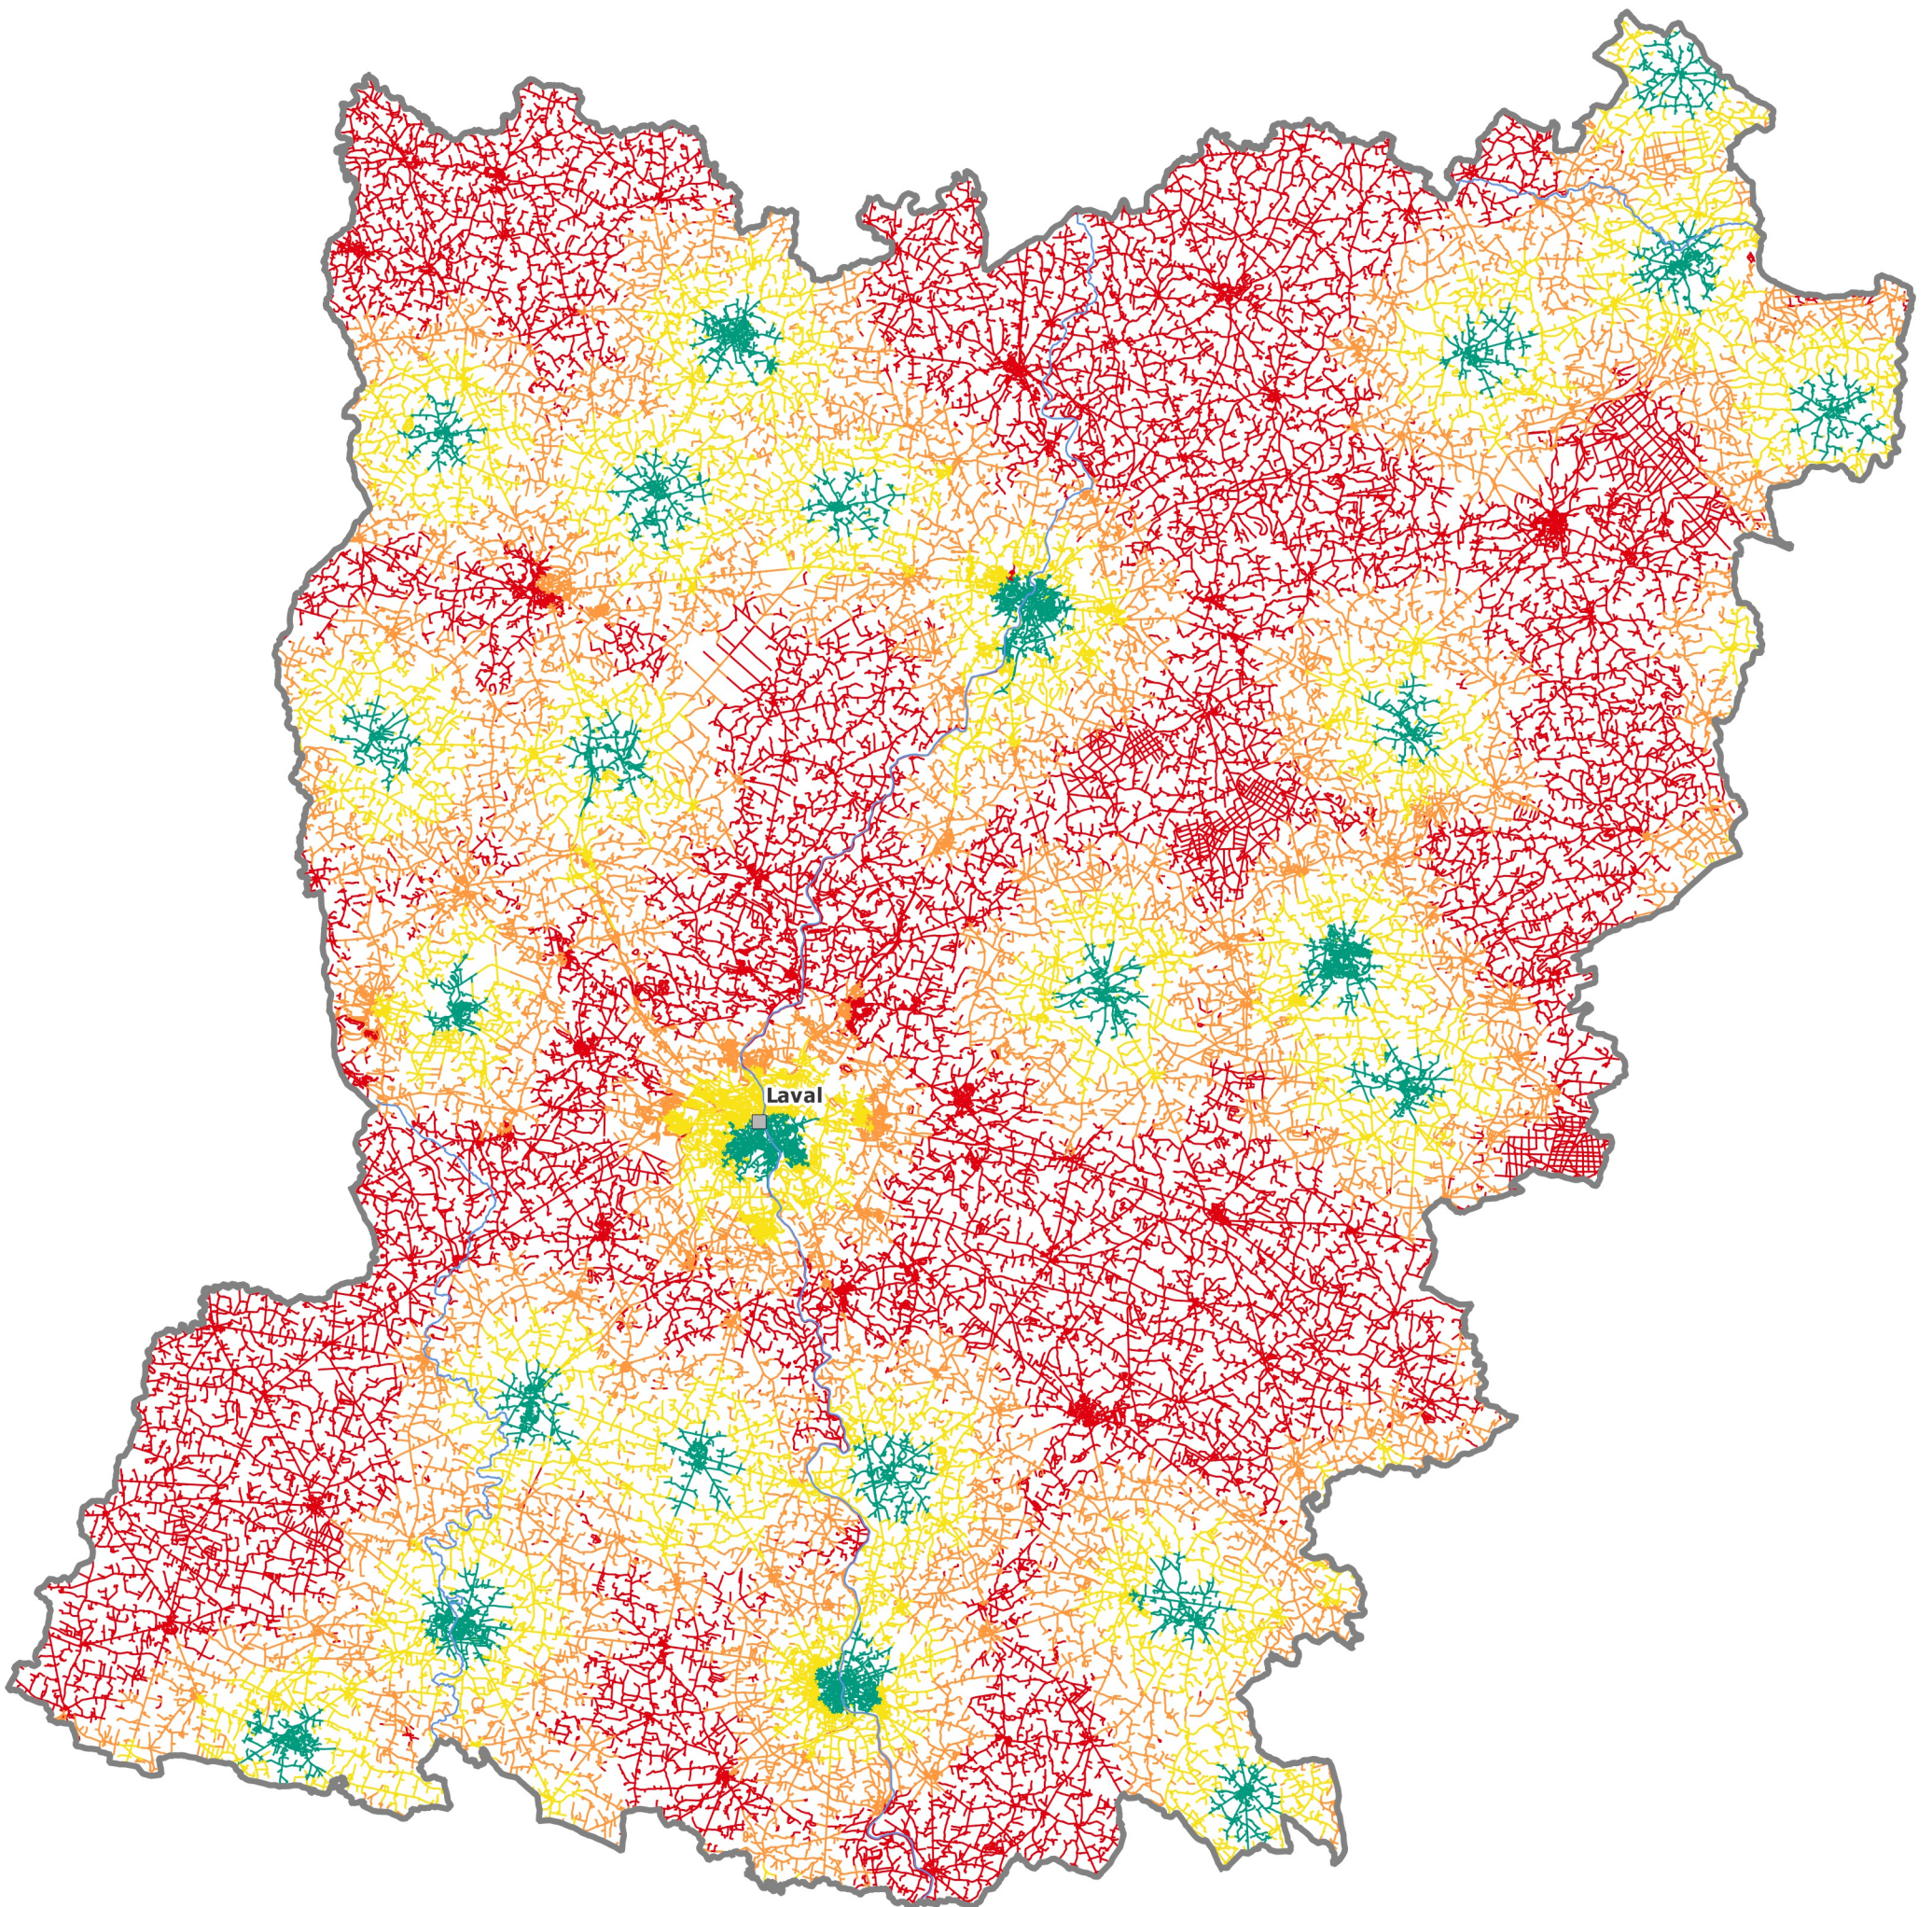

## Temps d'accès

- <à 5 minutes
- 5 à 10 minutes
- 10 à 15 minutes
- >à 15 minutes

0 10 20 km

Sources : © IGN-AdminExpress®, BD Topo v3, SDIS  
Réalisation : DREAL/SRNT, mai 2023

PRÉFET  
DE LA RÉGION  
PAYS DE LA LOIRE