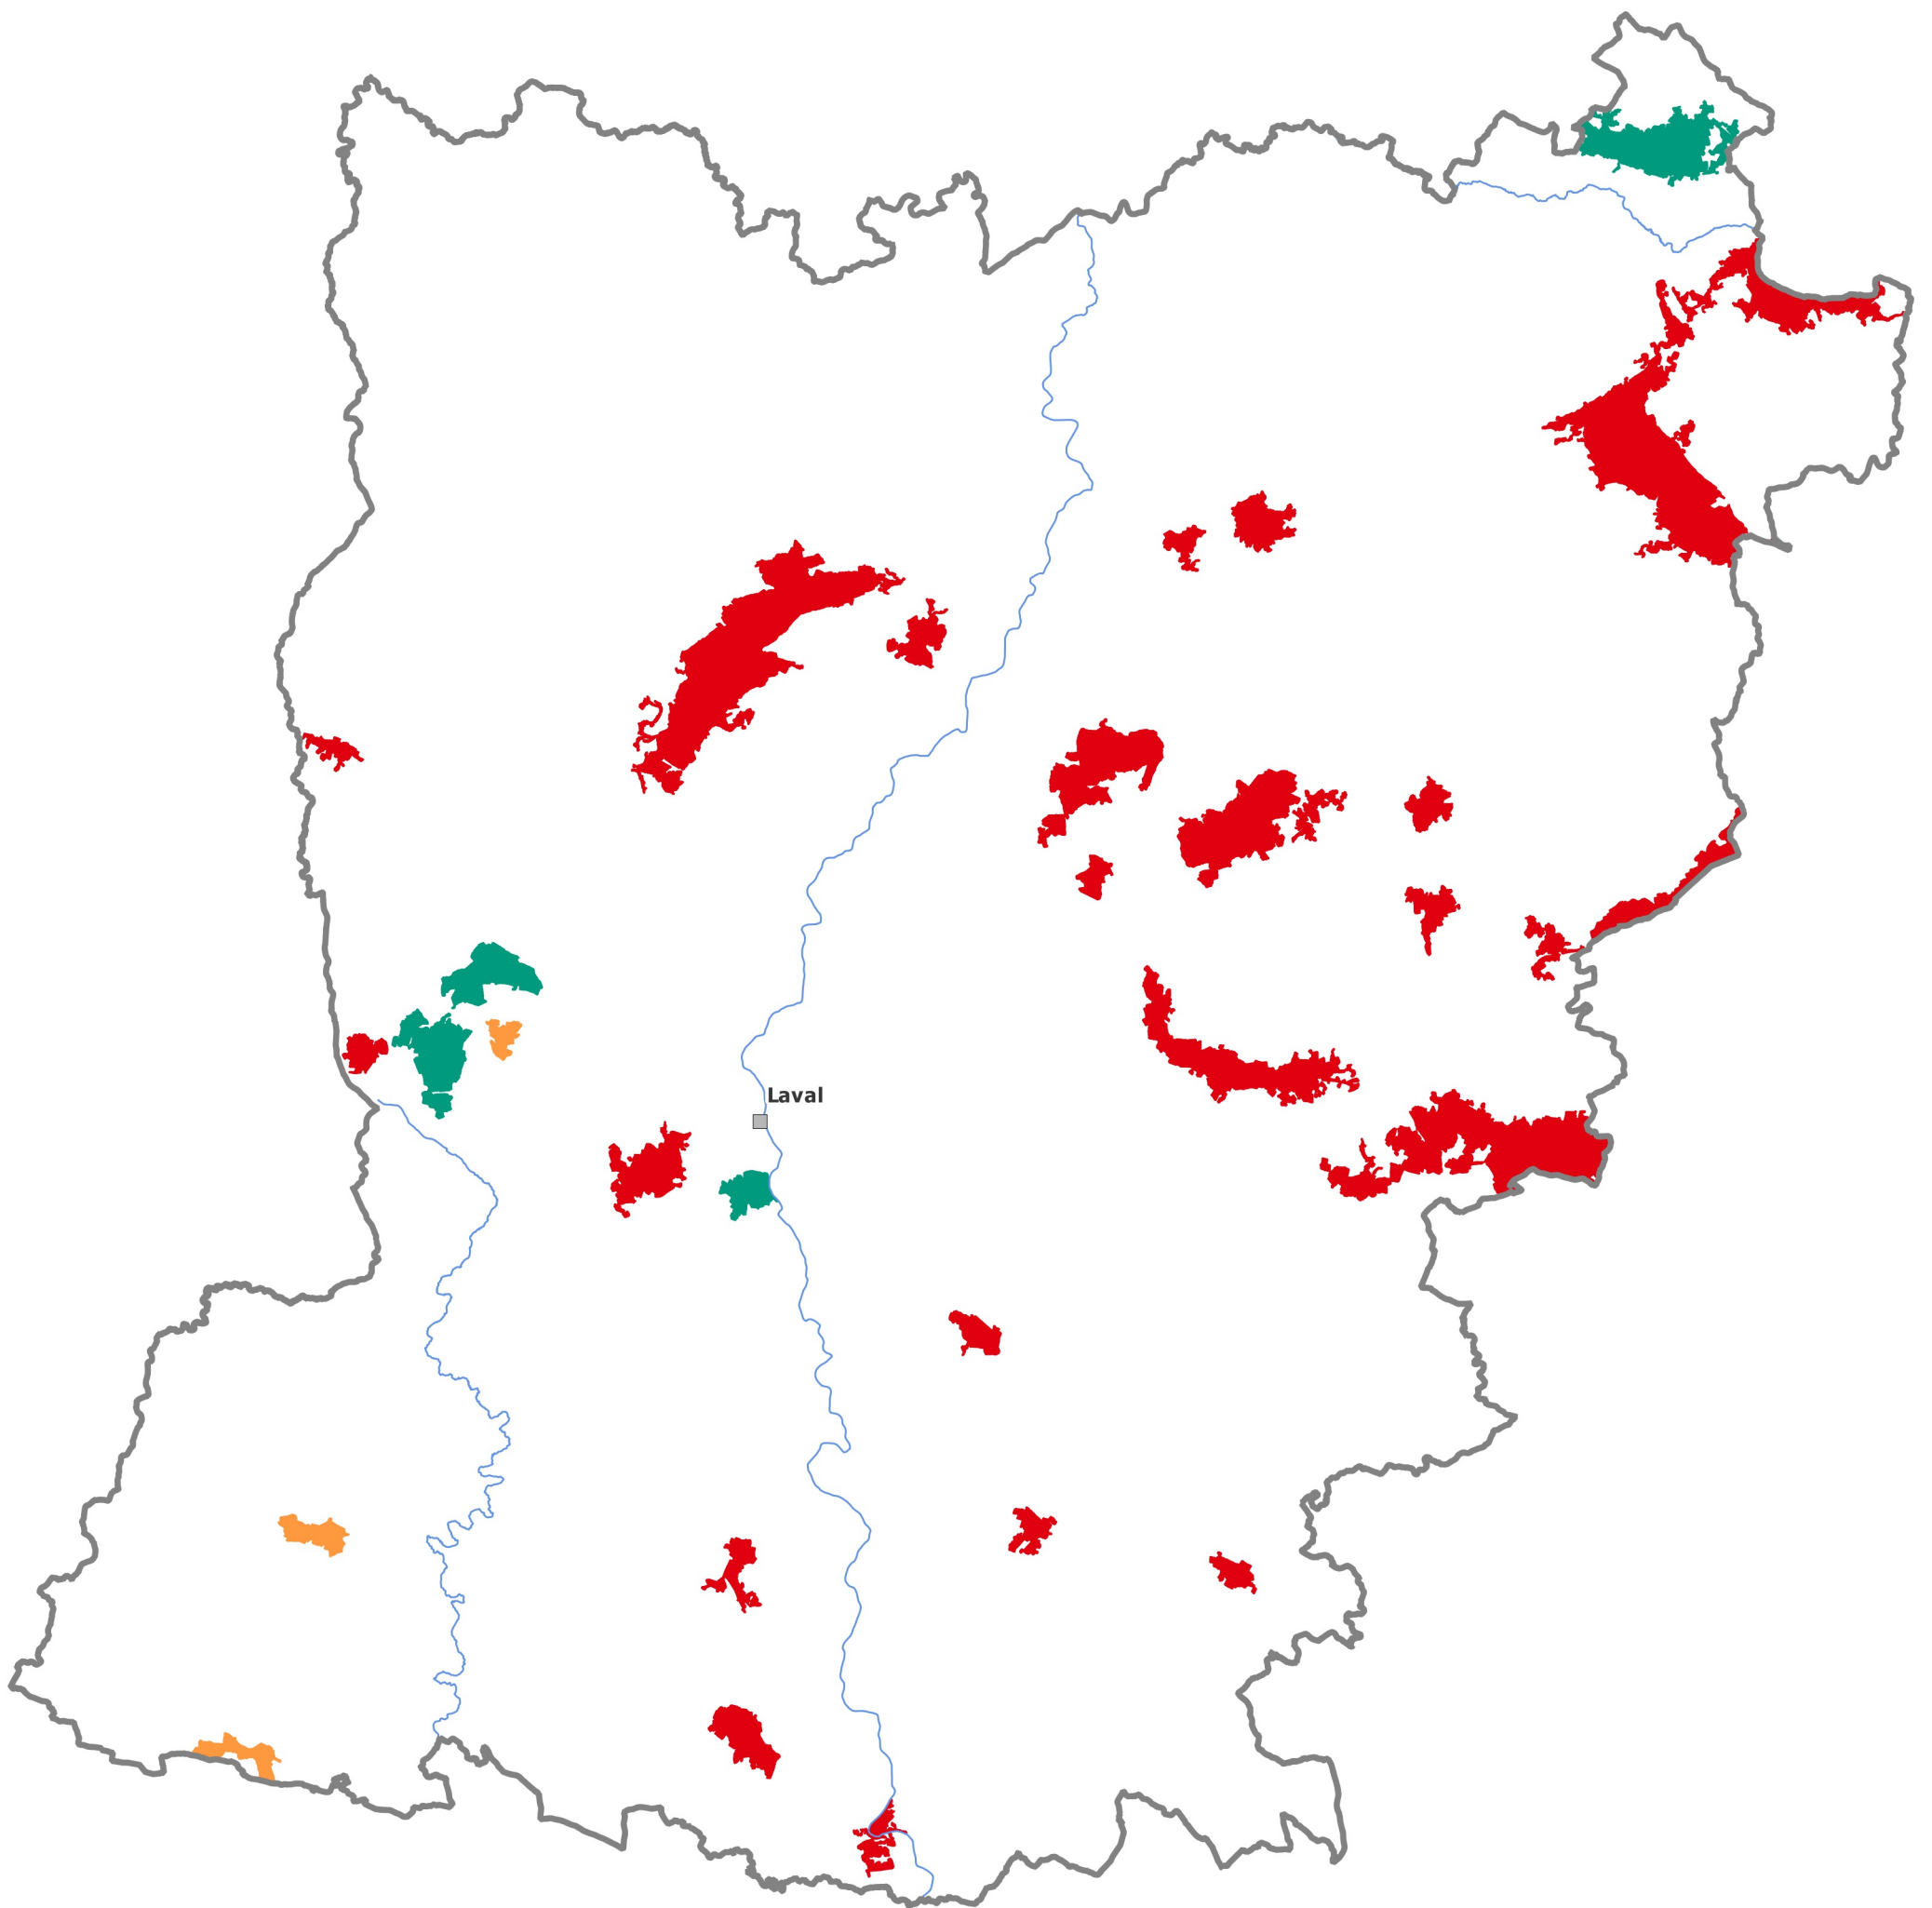

PRÉFET
DE LA RÉGION
PAYS DE LA LOIRE

Liberté
Égalité
Fraternité

Défendabilité des massifs

Atlas du risque feux de forêt en Mayenne

Défendabilité

- Bonne
- Moyenne
- Limitée

0 10 20 km

Sources : © IGN-AdminExpress®, DREAL
Réalisation : DREAL/SRNT, mai 2023