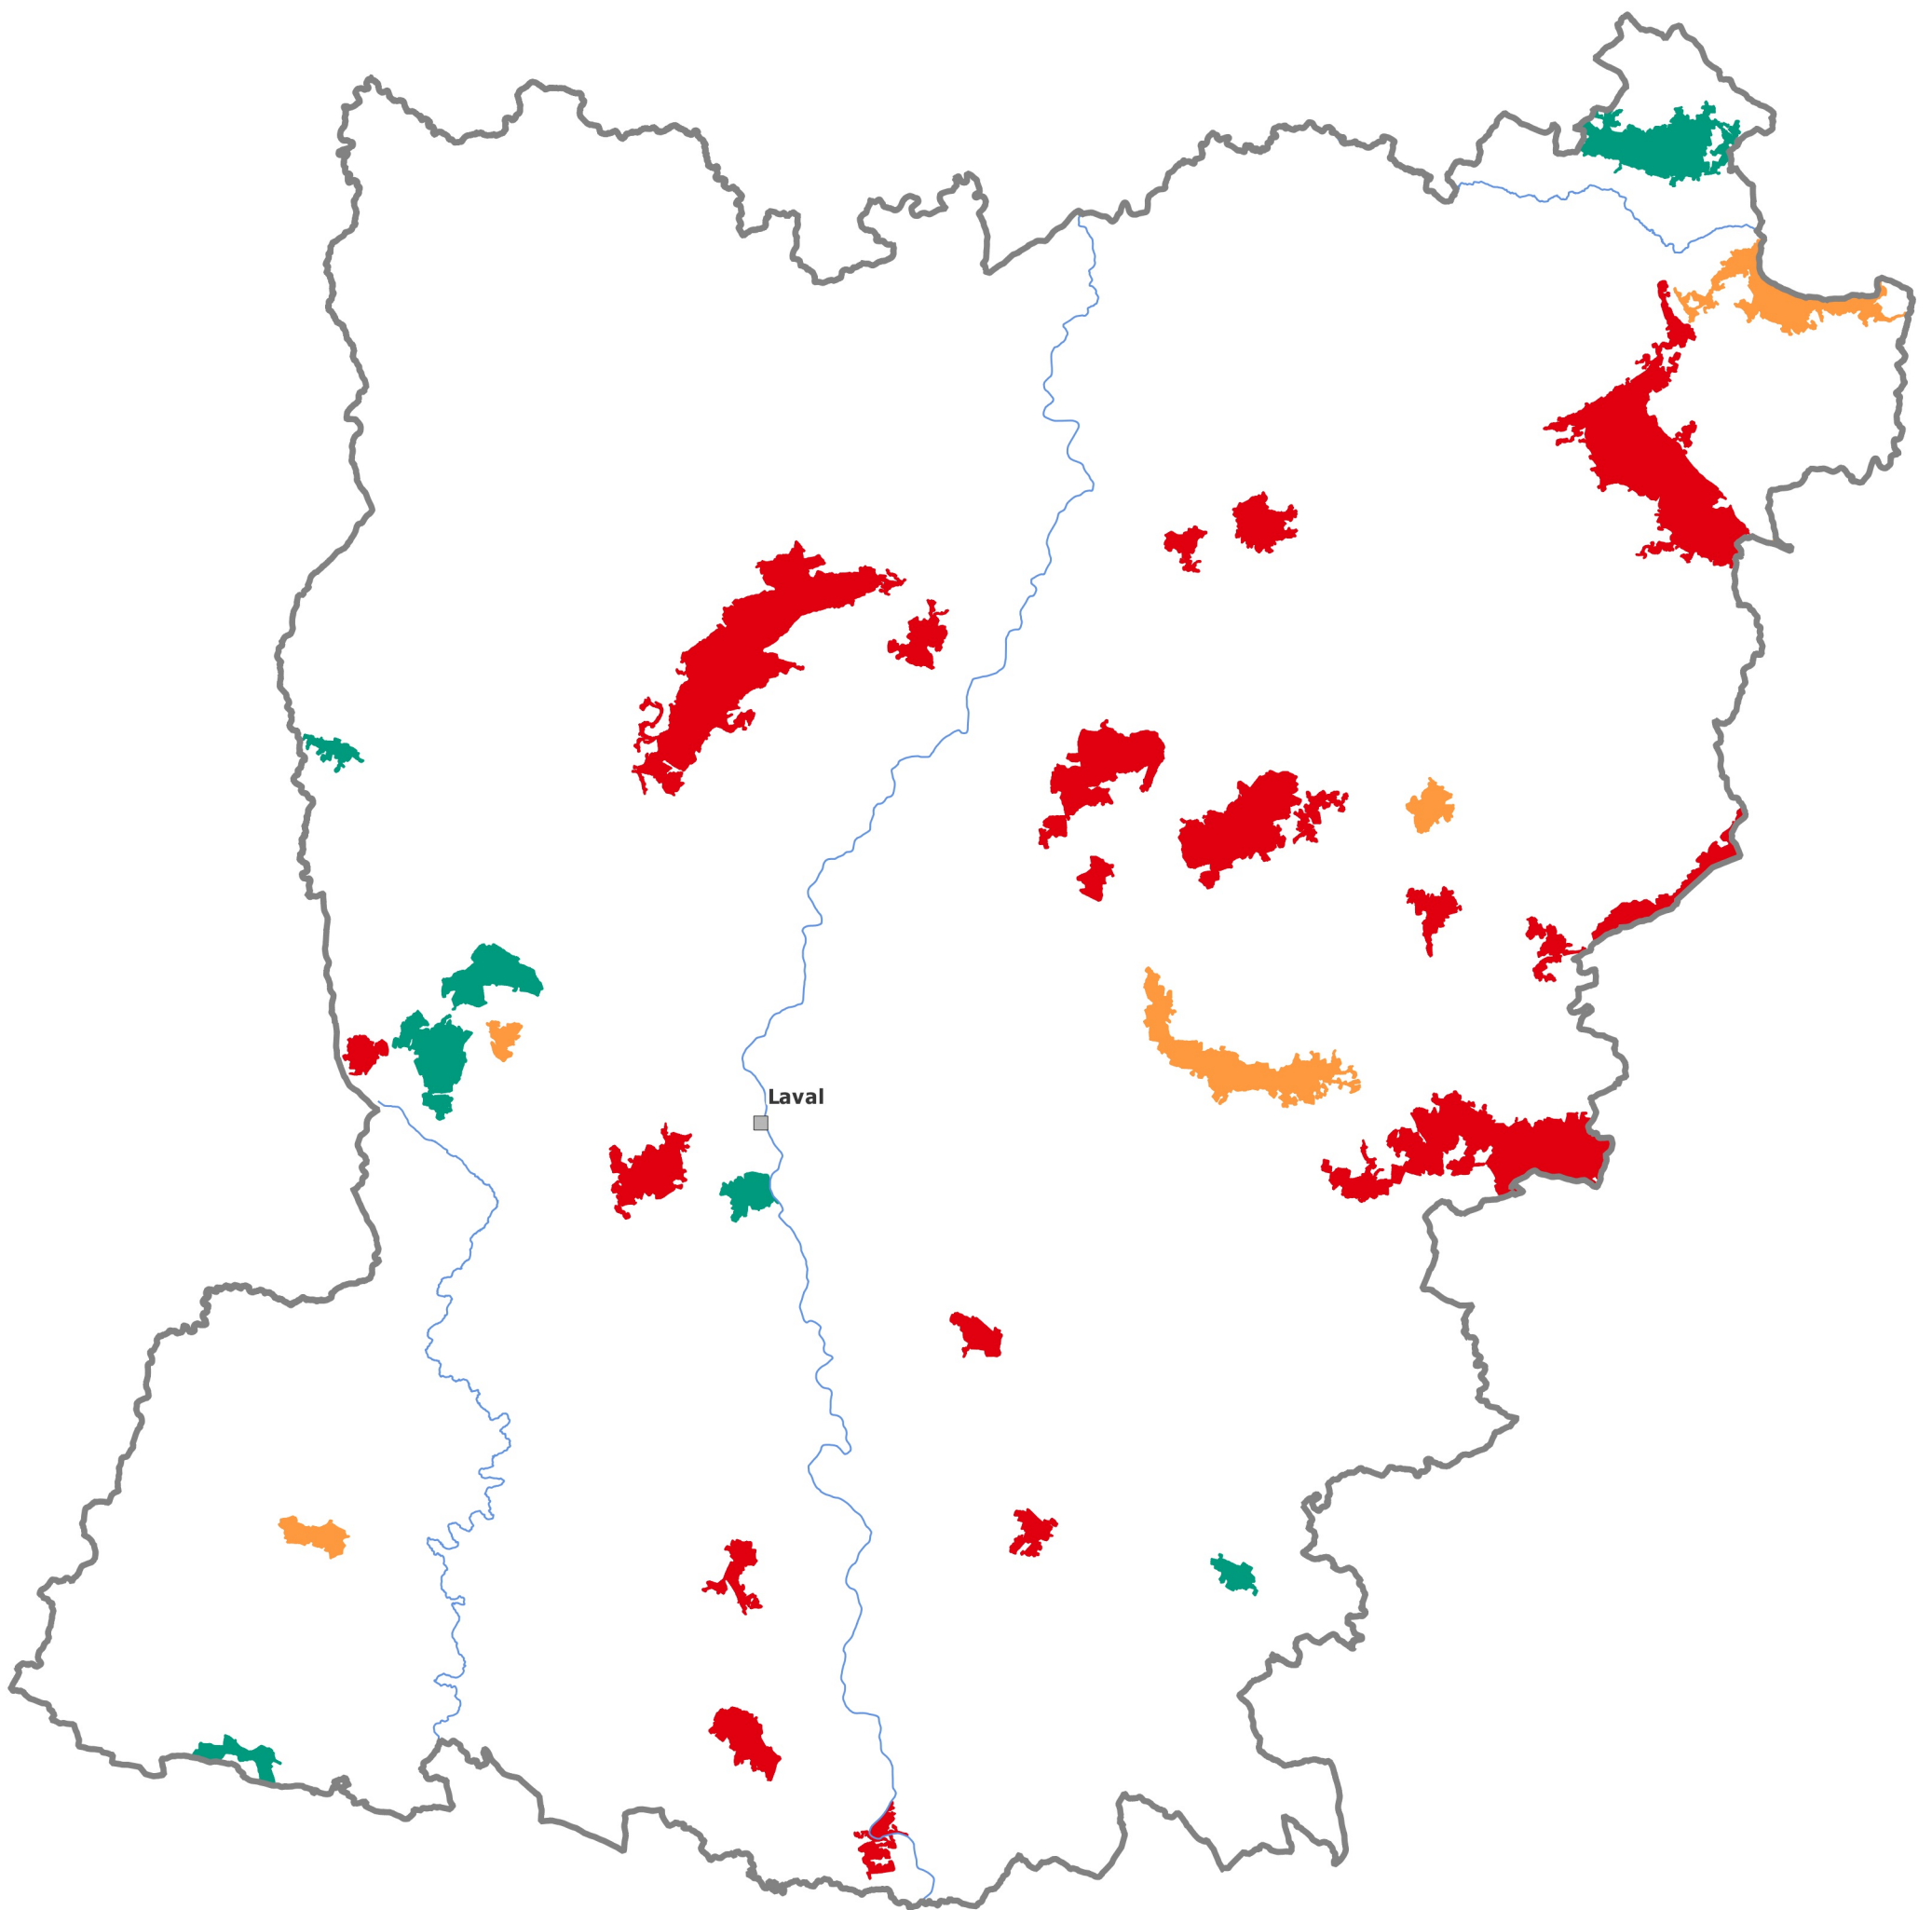

PRÉFET
DE LA RÉGION
PAYS DE LA LOIRE

Liberté
Égalité
Fraternité

Défendabilité des massifs

En prenant en compte les Camions Citernes Ruraux

Atlas du risque feux de forêt en Mayenne

Défendabilité

- Bonne
- Moyenne
- Limitée

0 10 20 km

Sources : © IGN-AdminExpress®, DREAL
Réalisation : DREAL/SRNT, mai 2023