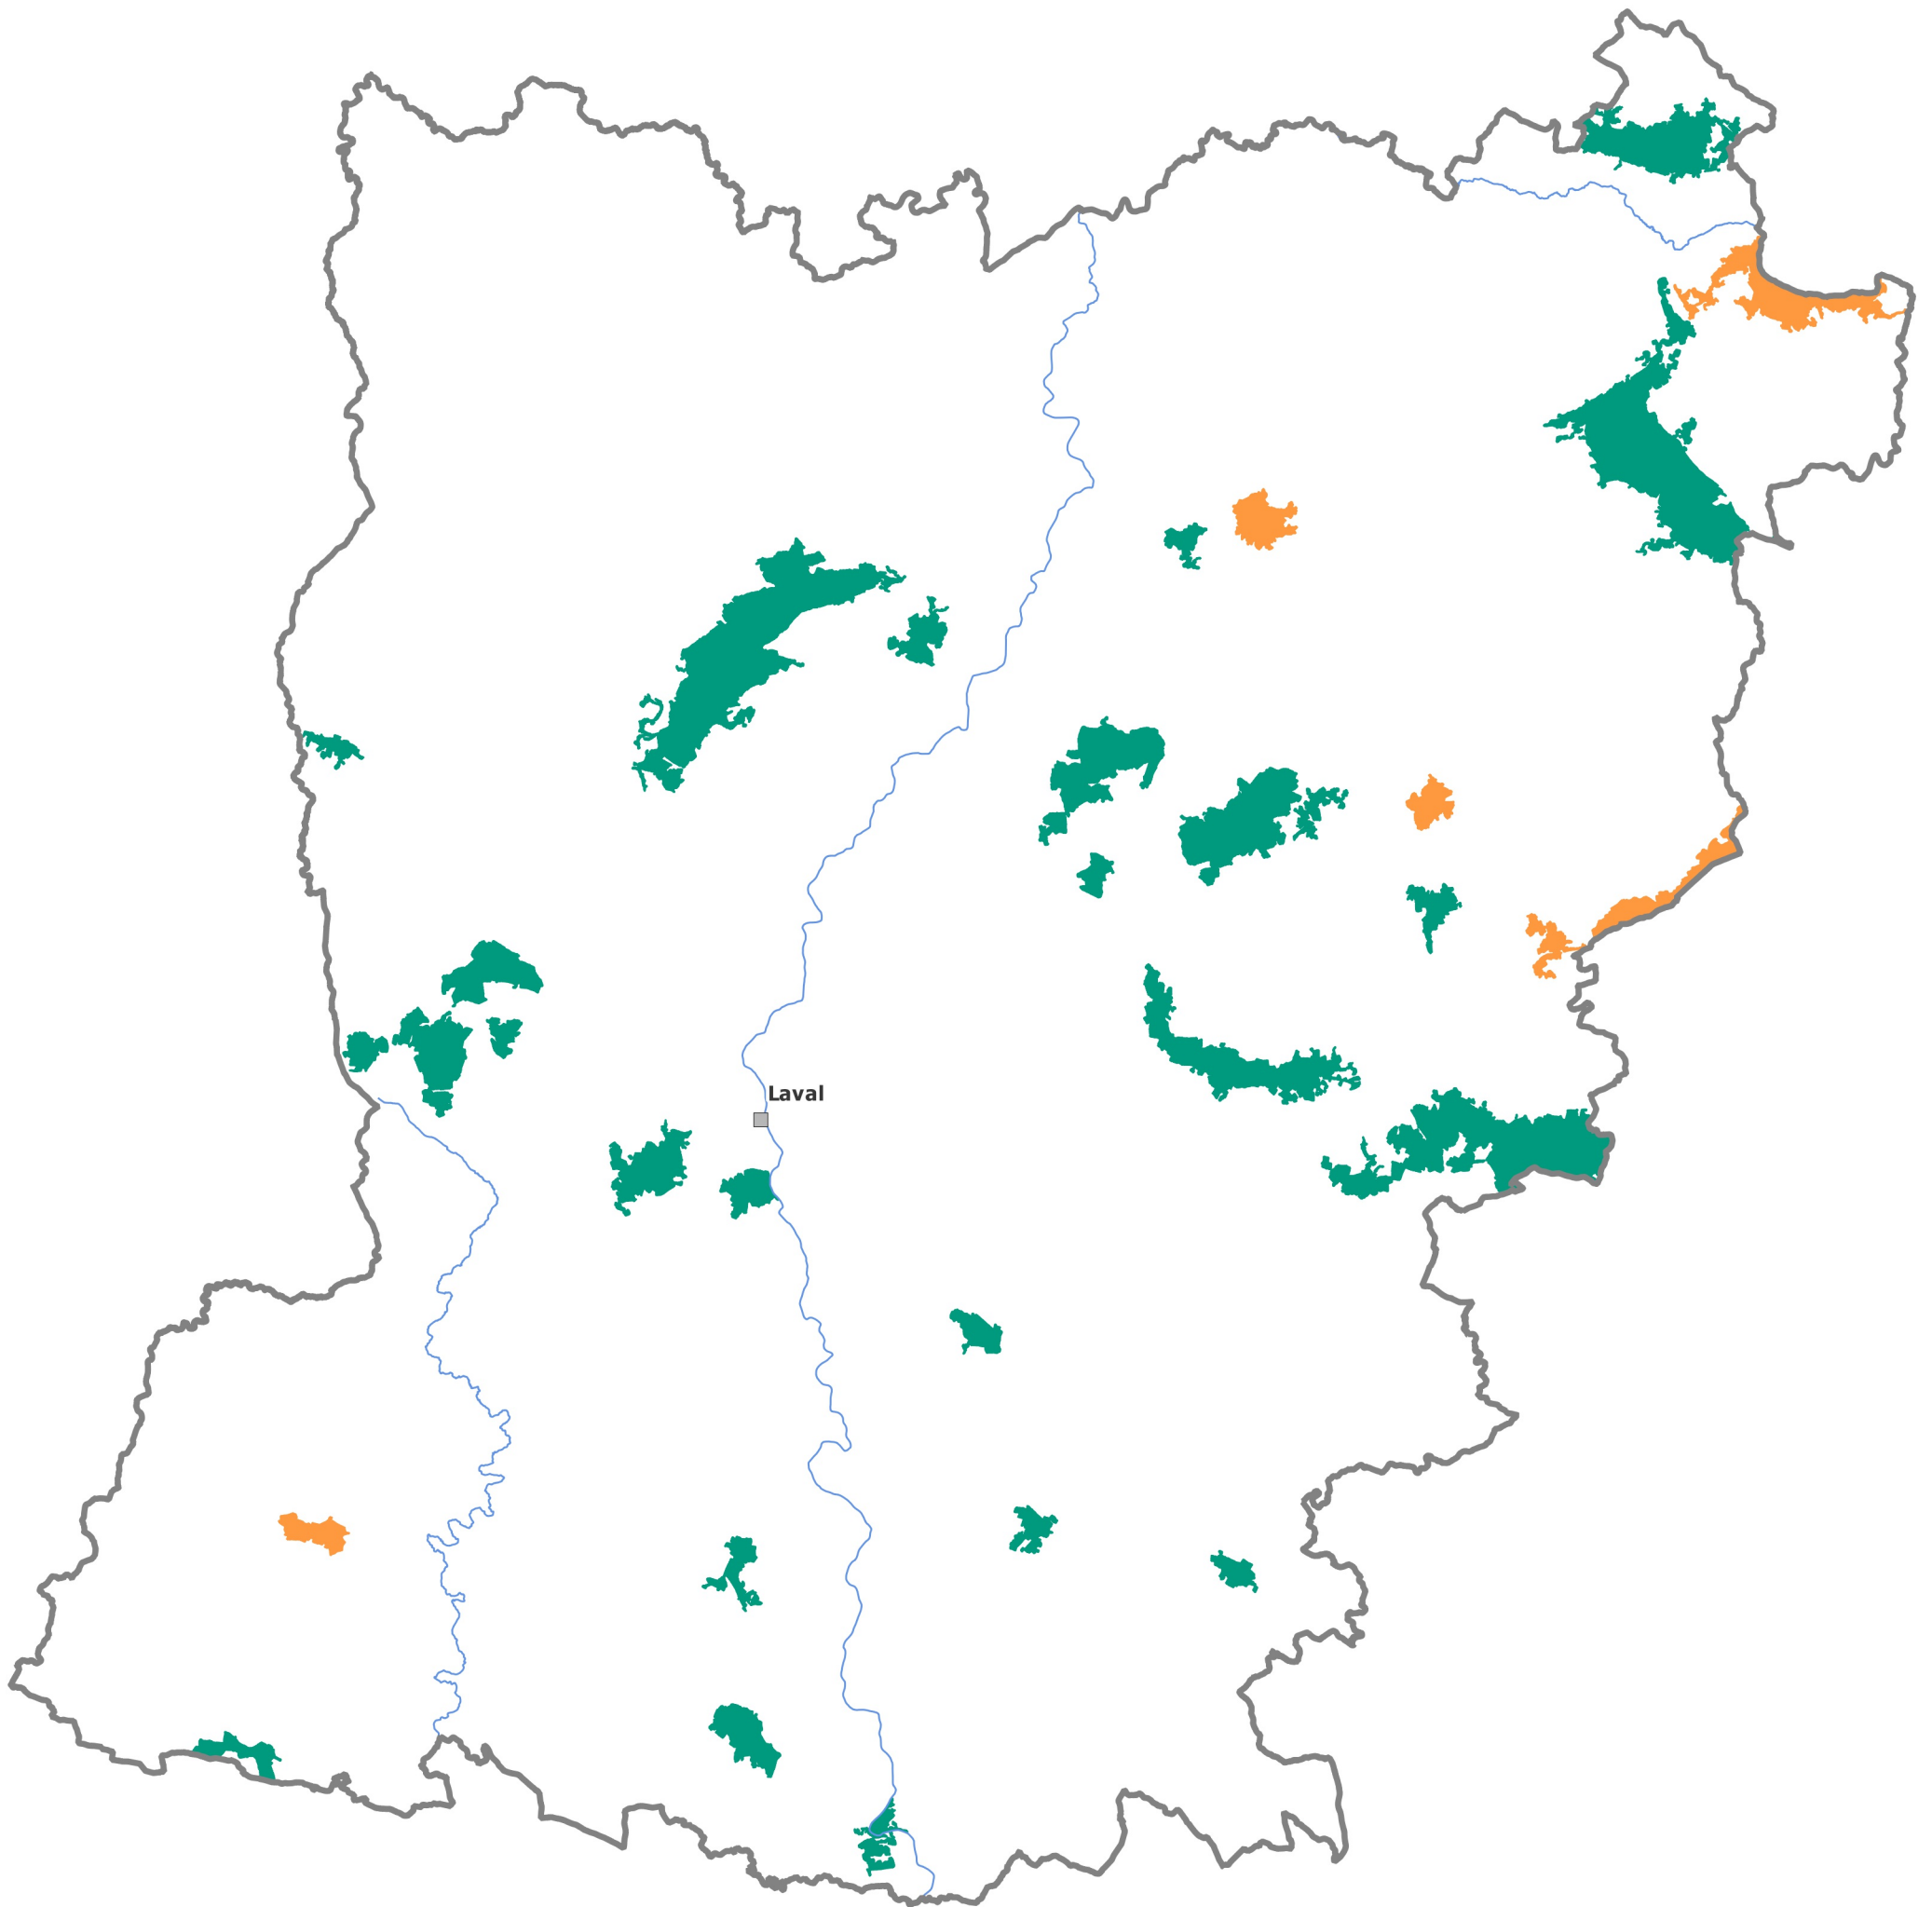

PRÉFET
DE LA RÉGION
PAYS DE LA LOIRE

Liberté
Égalité
Fraternité

Aléa par massif

Atlas du risque feux de forêt en Mayenne

Aléa par massif

- Faible
- Moyen
- Fort
- Très fort

0 10 20 km

Sources : © IGN-AdminExpress®, DREAL
Réalisation : DREAL/SRNT, mai 2023