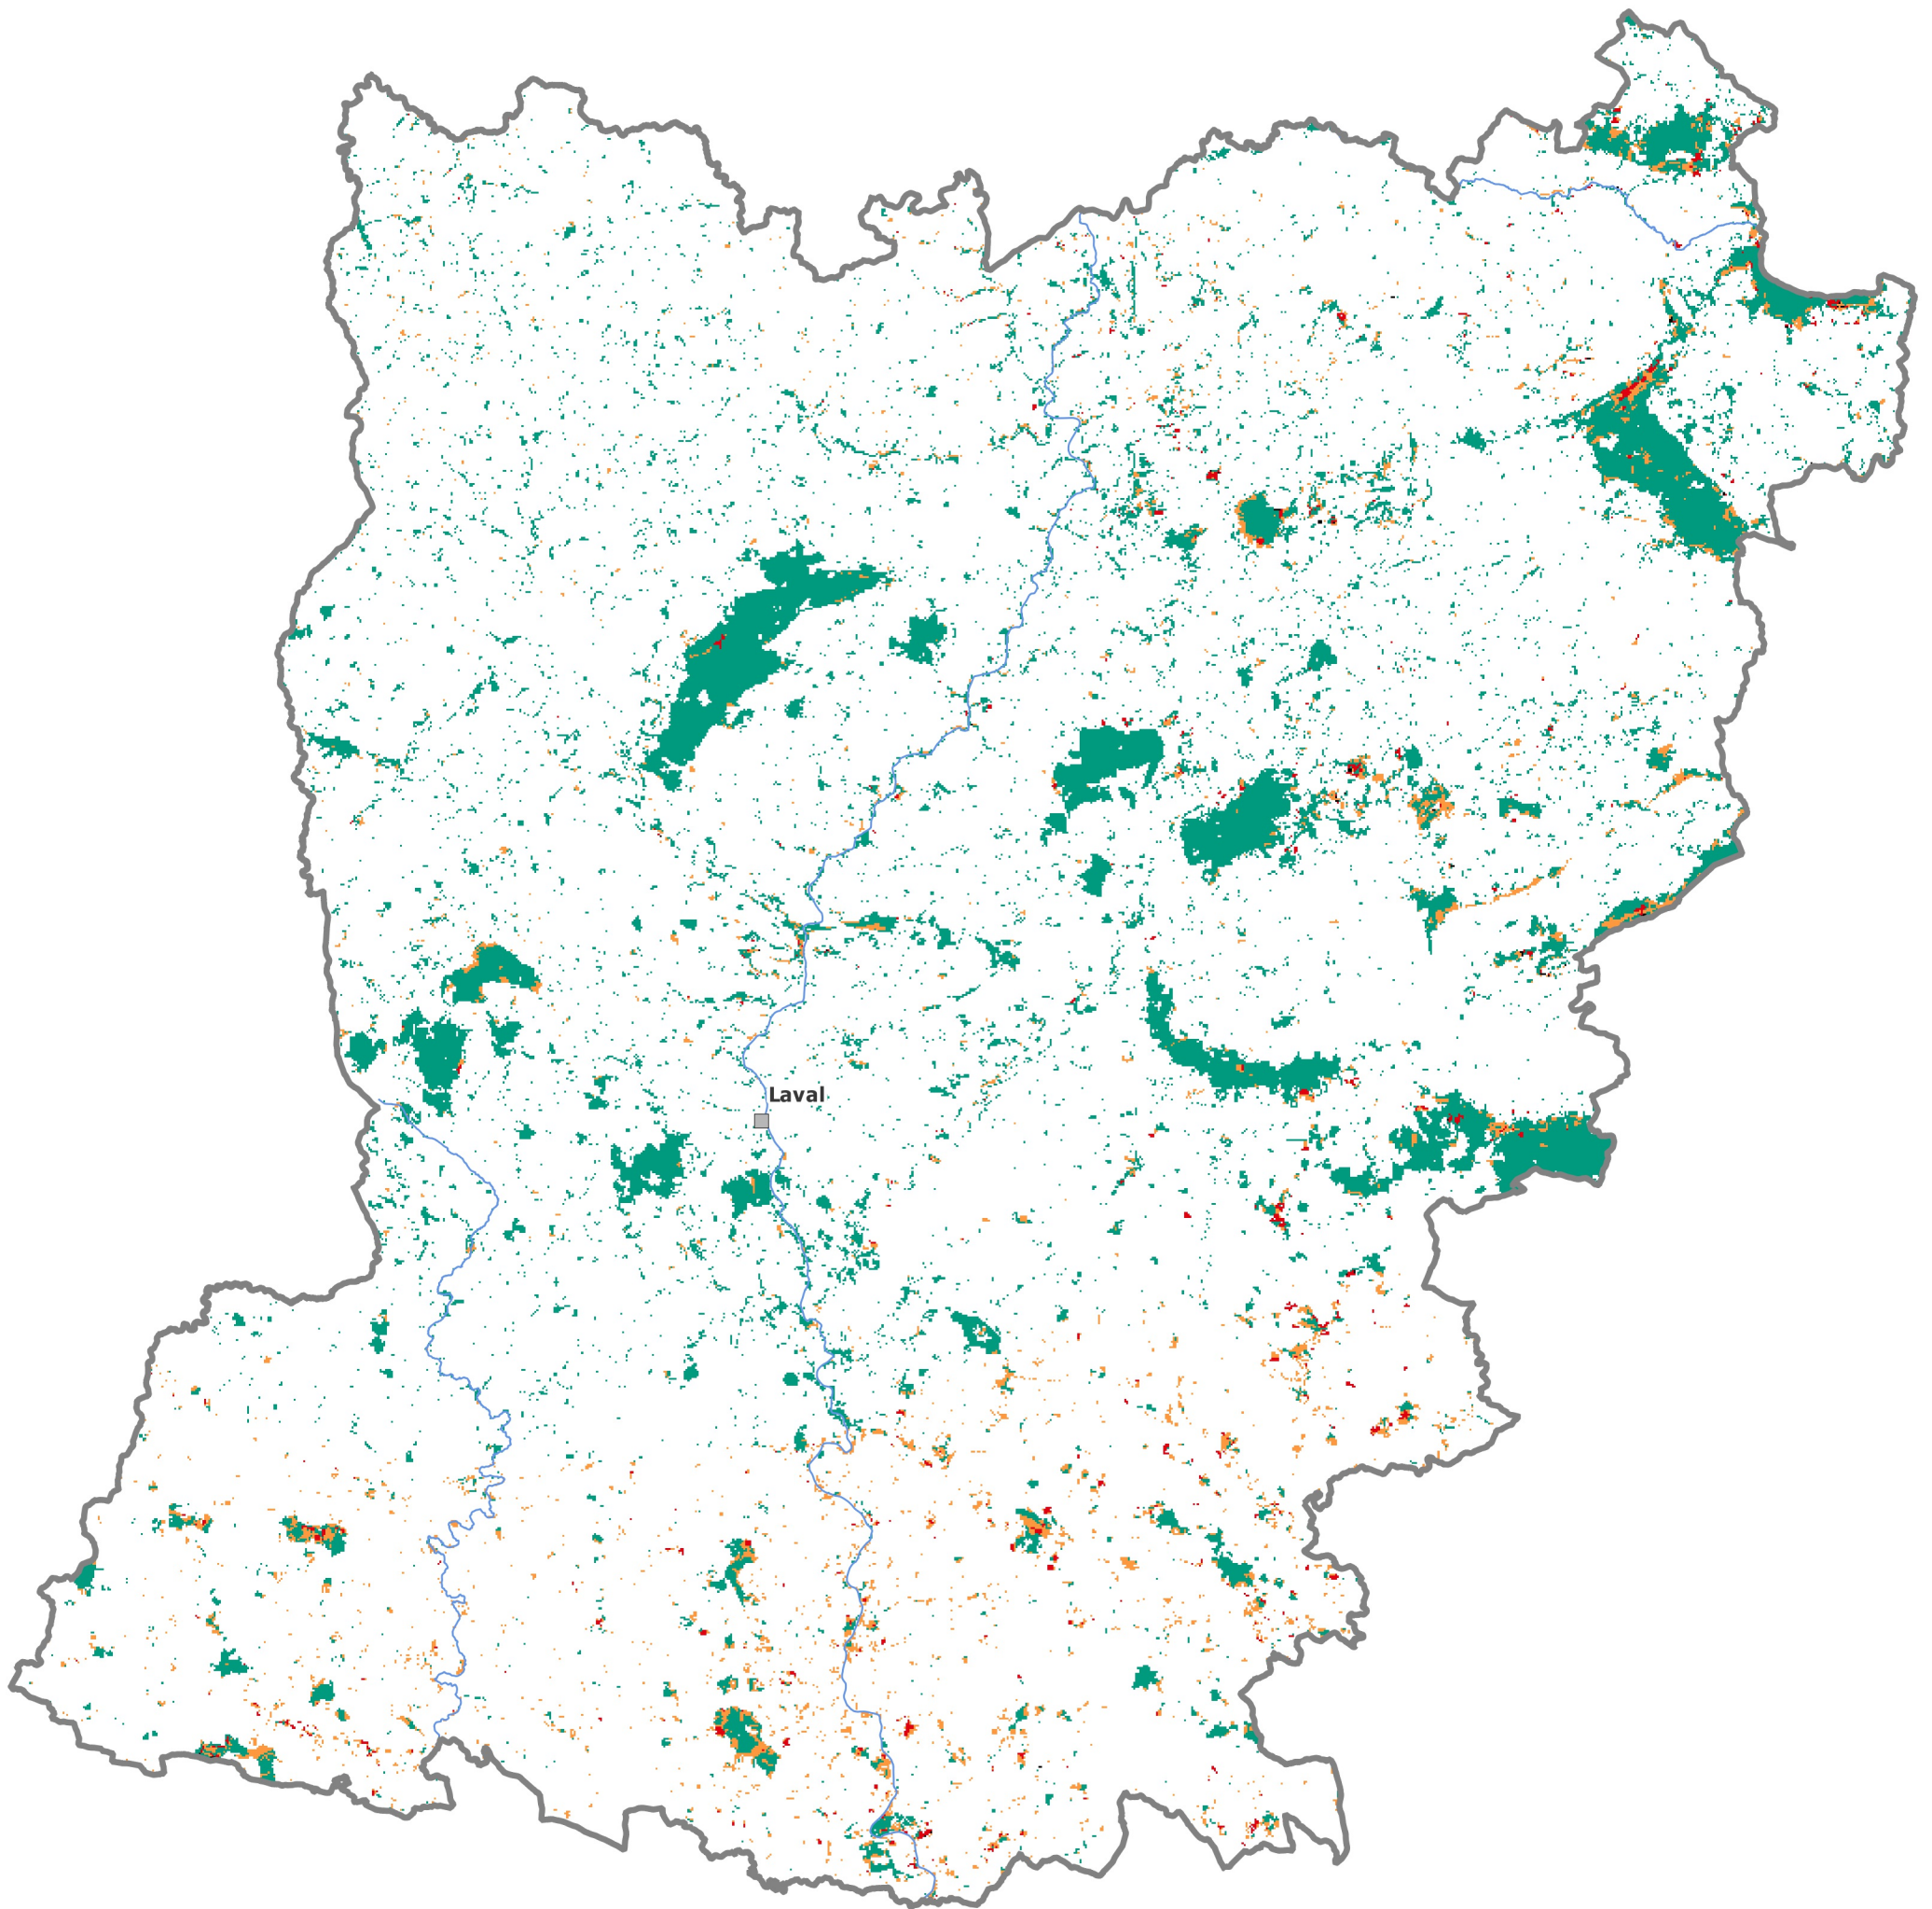

PRÉFET
DE LA RÉGION
PAYS DE LA LOIRE

Liberté
Égalité
Fraternité

Aléa feux de forêt

Atlas du risque feux de forêt en Mayenne

Aléa

- Faible
- Moyen
- Fort
- Très fort

0 10 20 km

Sources : © IGN-AdminExpress®, DREAL
Réalisation : DREAL/SRNT, mai 2023