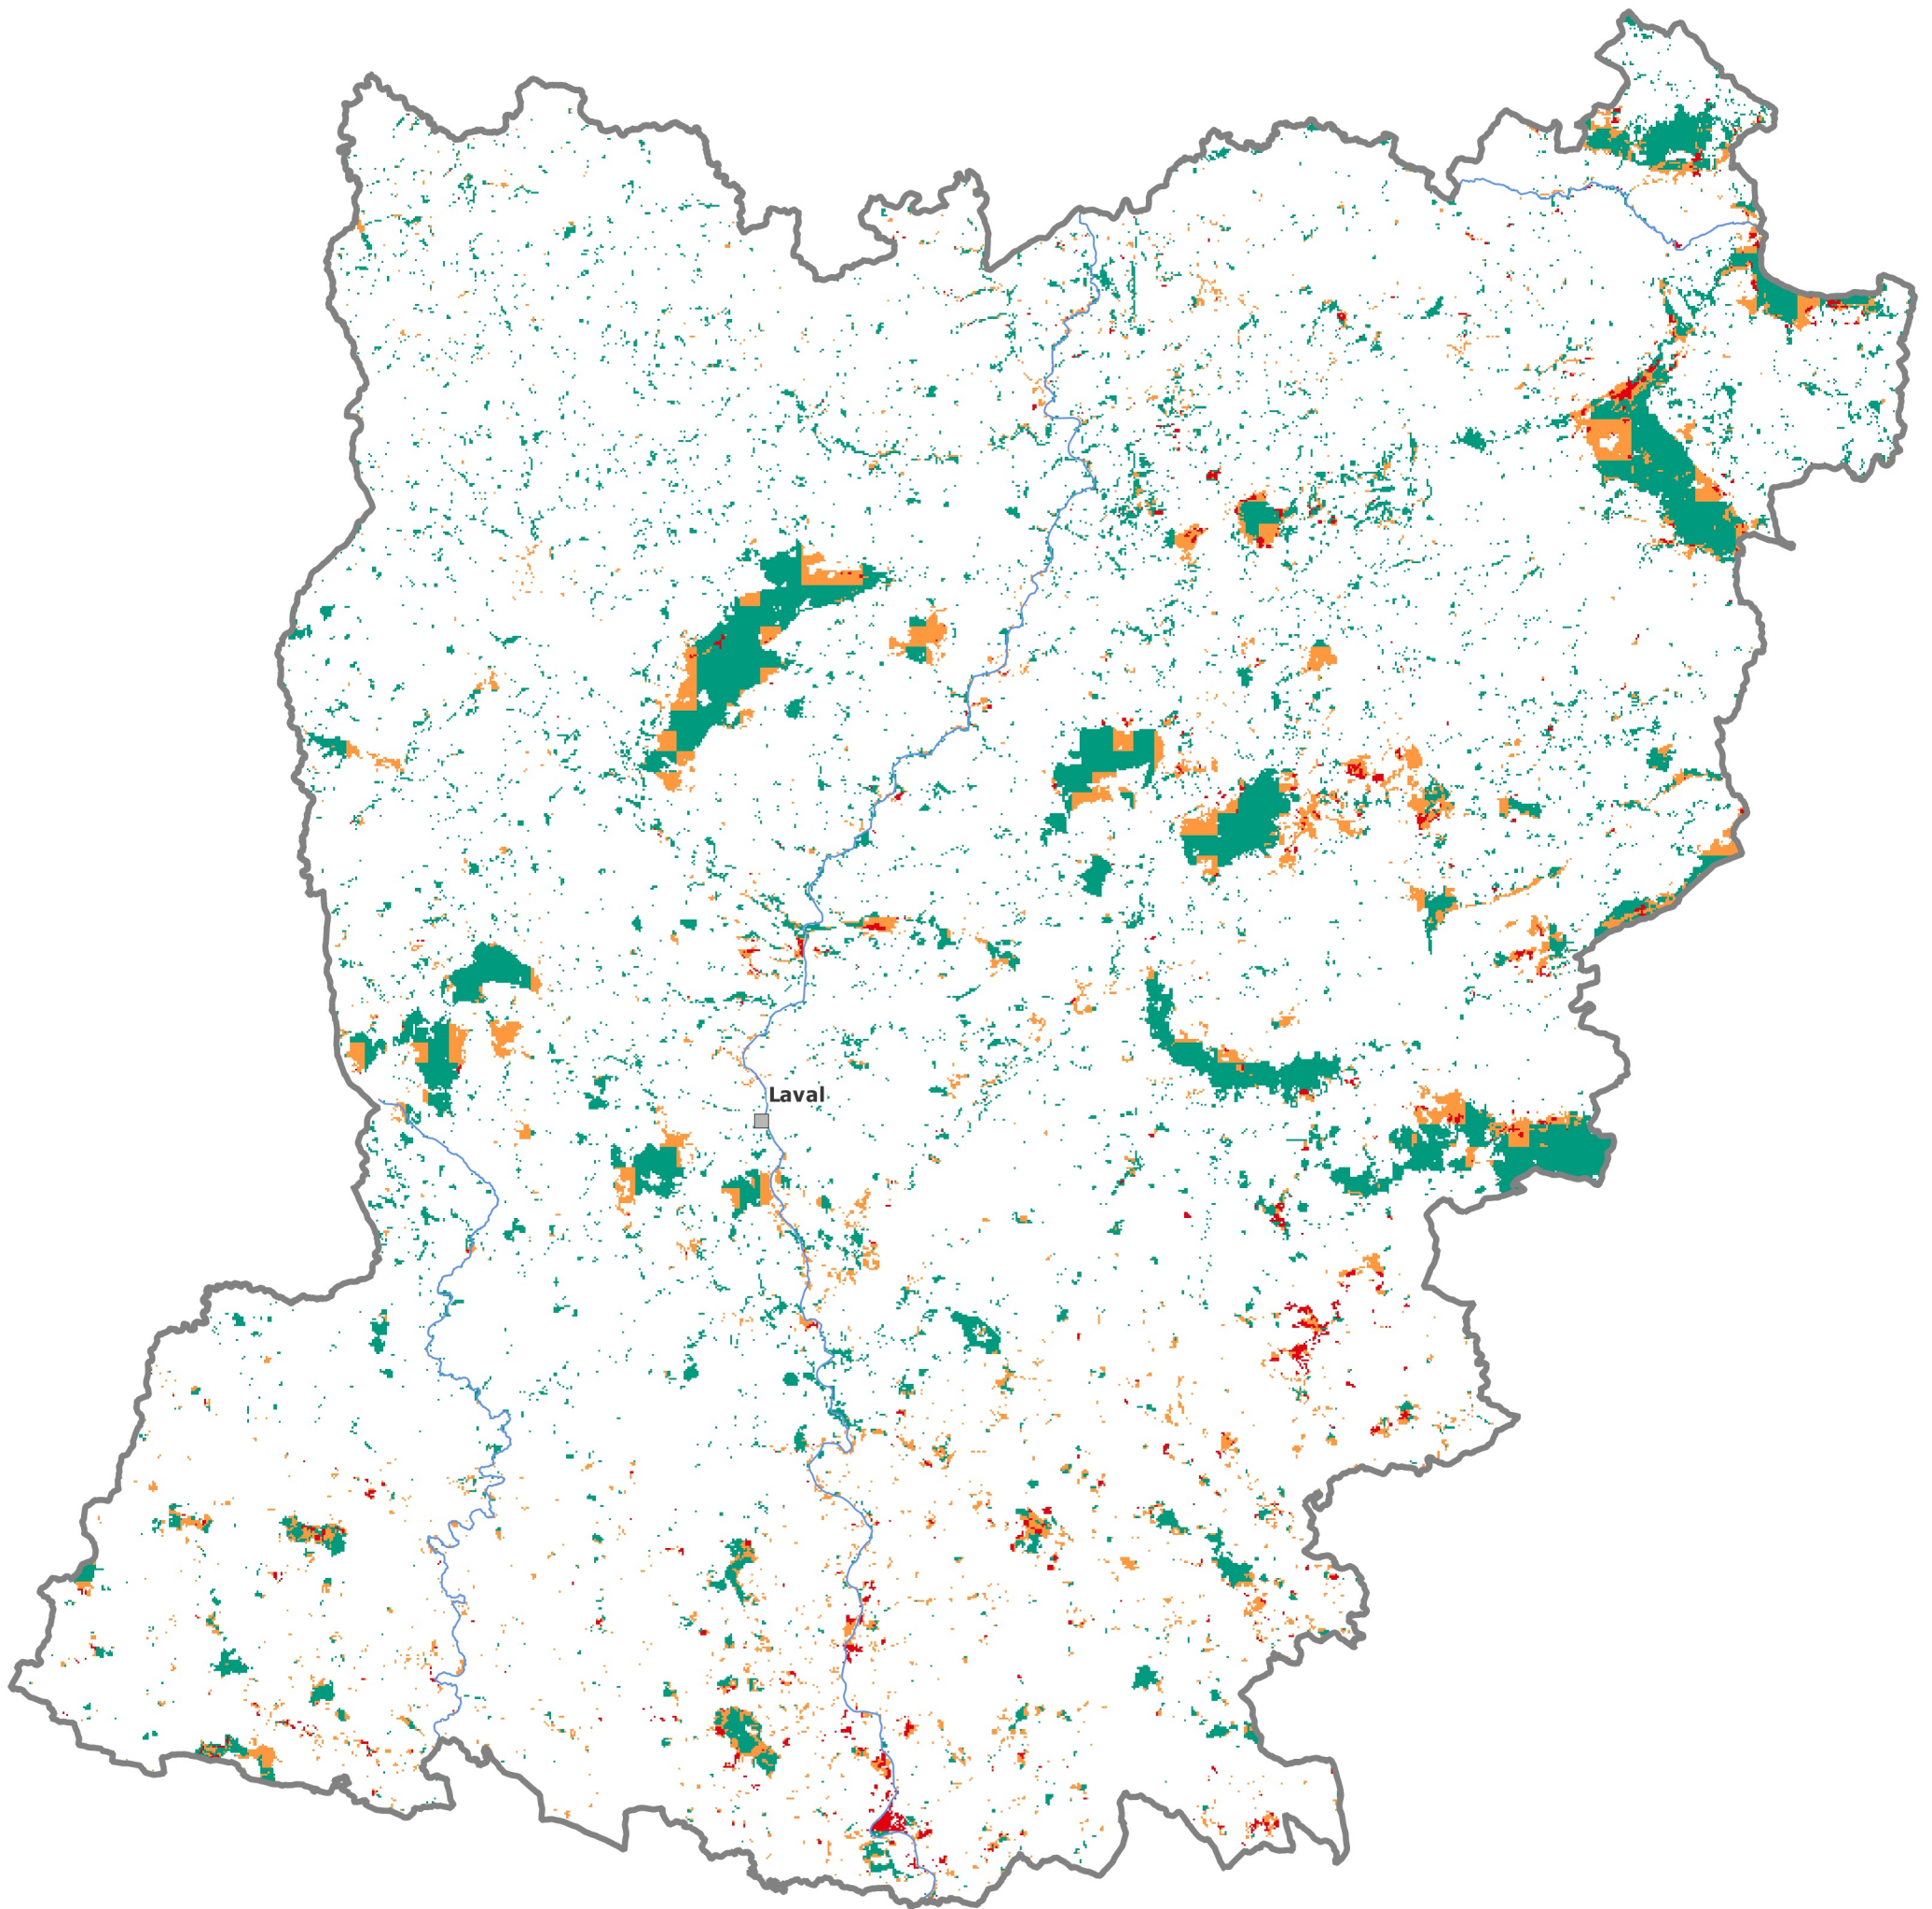

PRÉFET
DE LA RÉGION
PAYS DE LA LOIRE

Liberté
Égalité
Fraternité

Risque feux de forêt

Atlas du risque feux de forêt en Mayenne

Risque

- Faible
- Moyen
- Fort
- Très fort

0 10 20 km

Sources : © IGN-AdminExpress®, DREAL
Réalisation : DREAL/SRNT, mai 2023