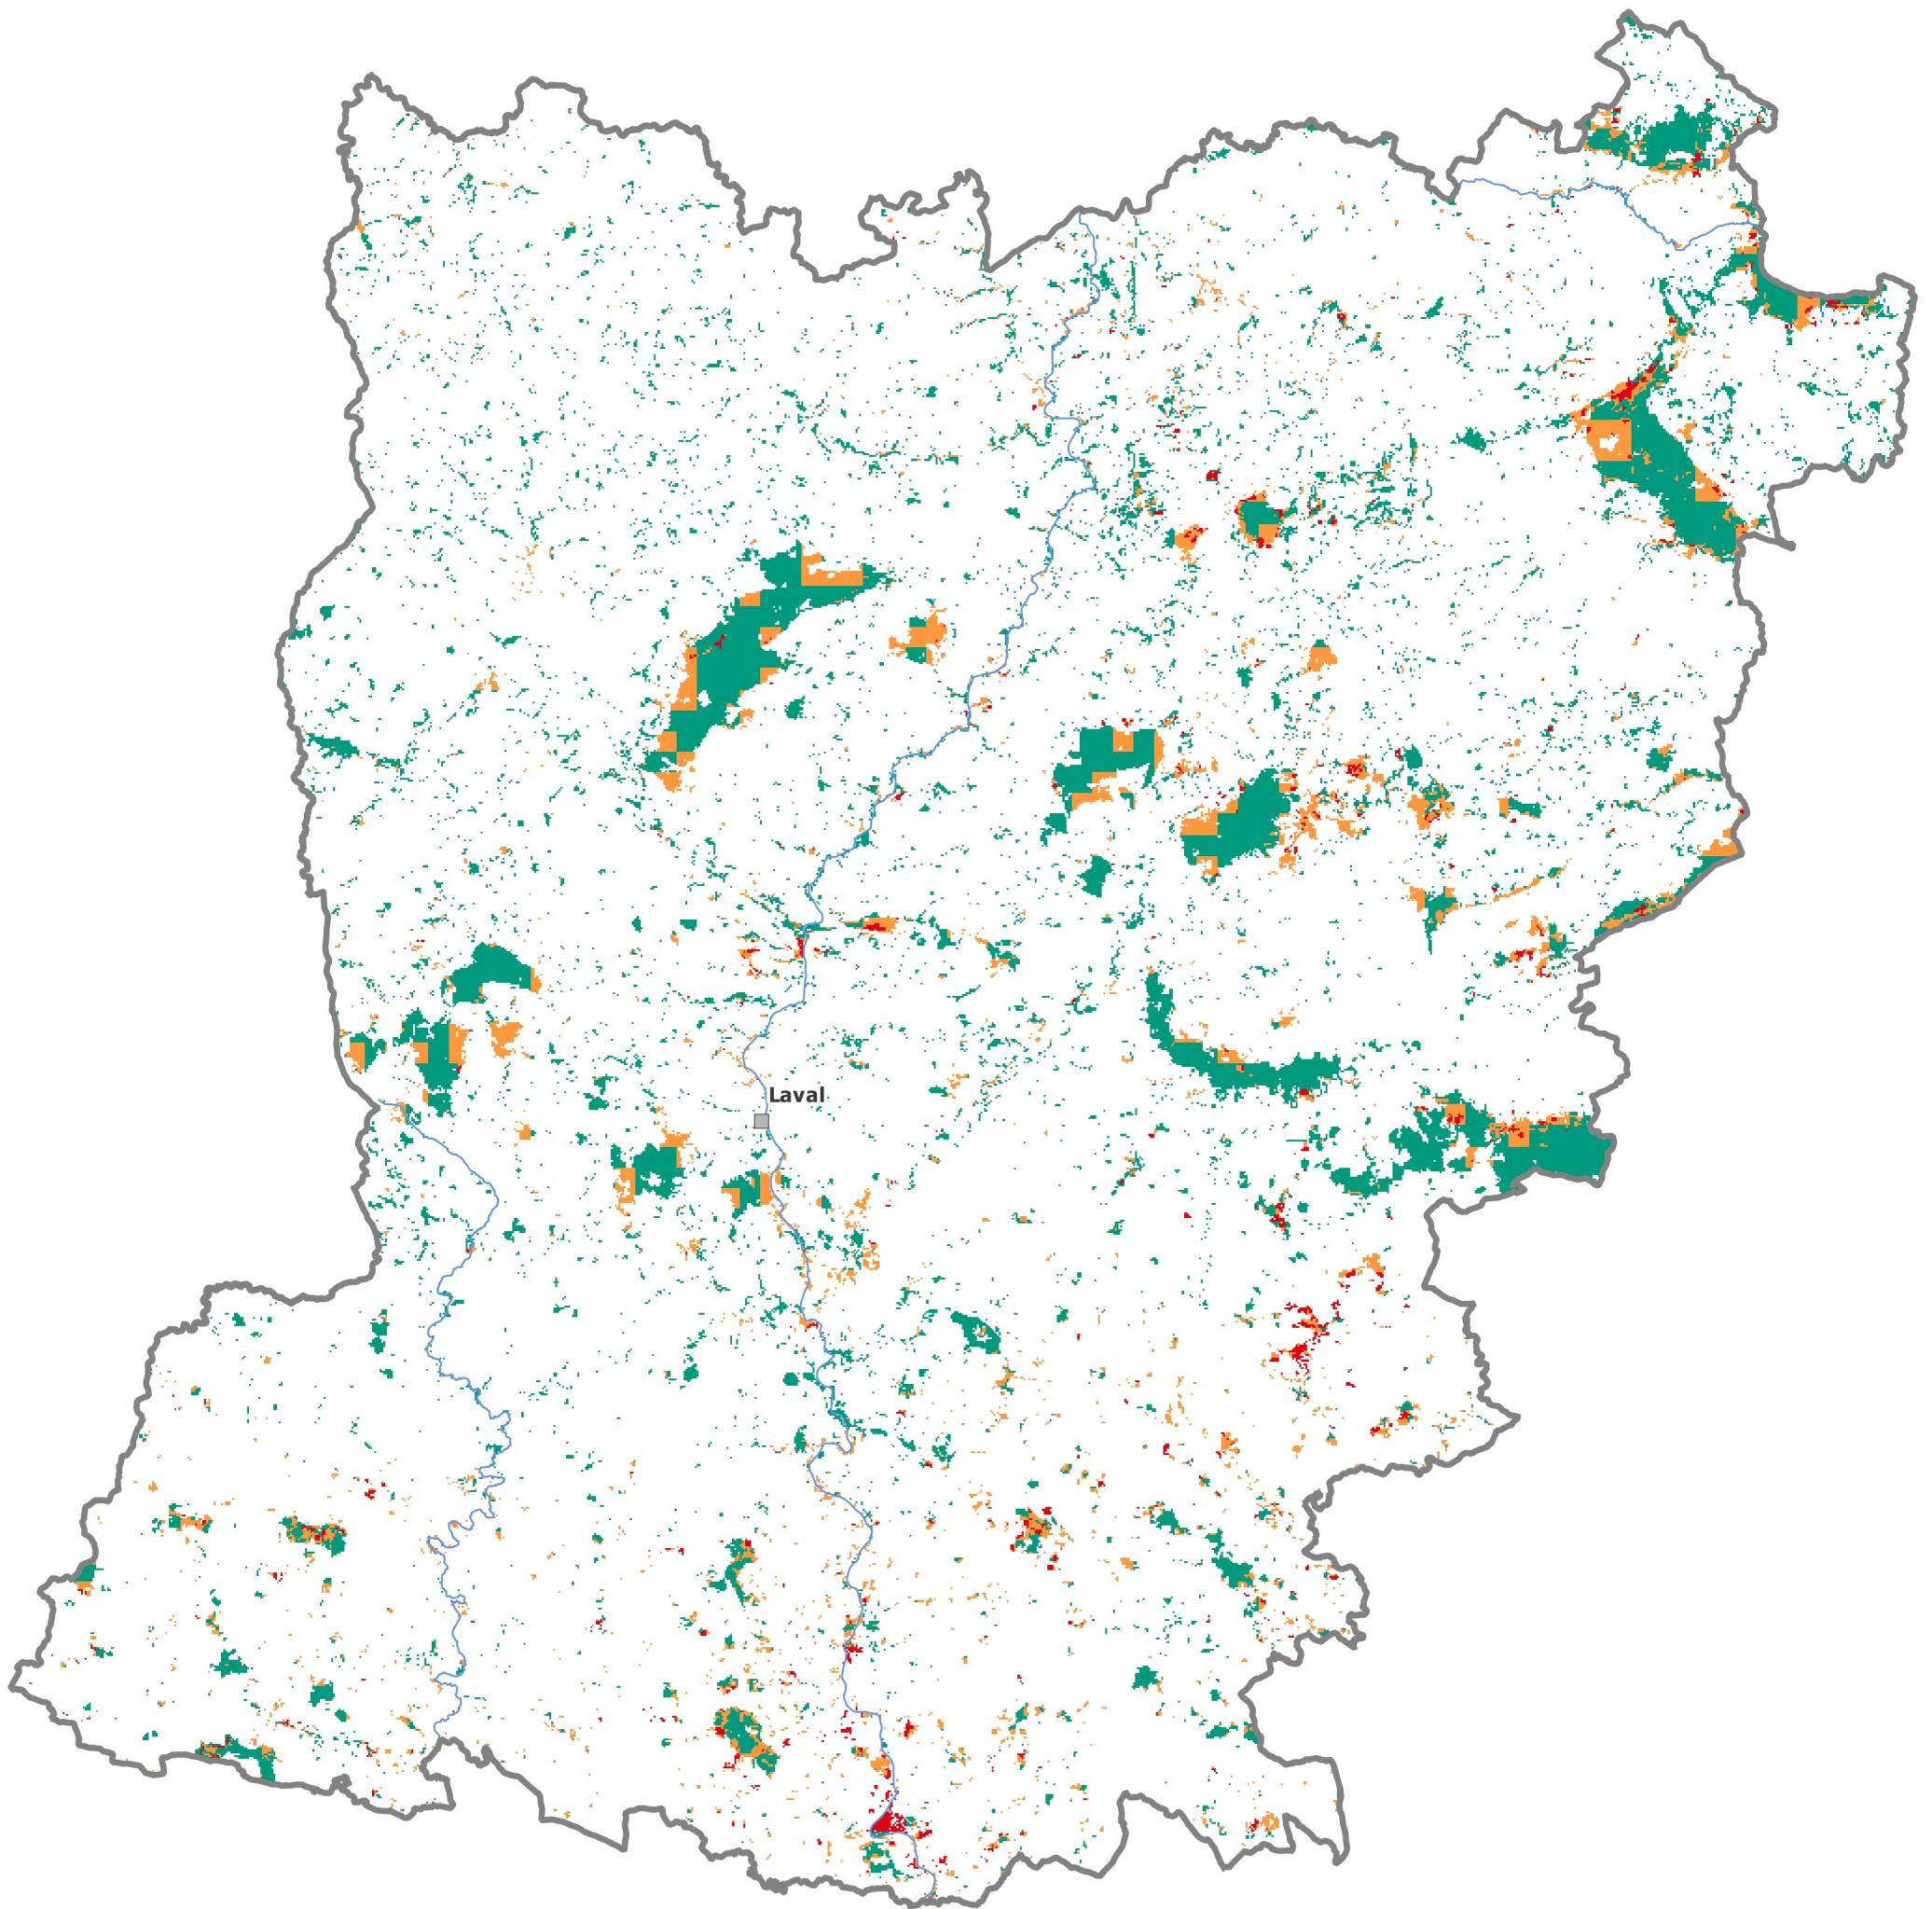

PRÉFET
DE LA RÉGION
PAYS DE LA LOIRE

Liberté
Égalité
Fraternité

Risque feux de forêt

En prenant en compte les Camions Citernes Ruraux

Atlas du risque feux de forêt en Mayenne

Risque

- Faible
- Moyen
- Fort
- Très fort

0 10 20 km

Sources : © IGN-AdminExpress®, DREAL
Réalisation : DREAL/SRNT, mai 2023