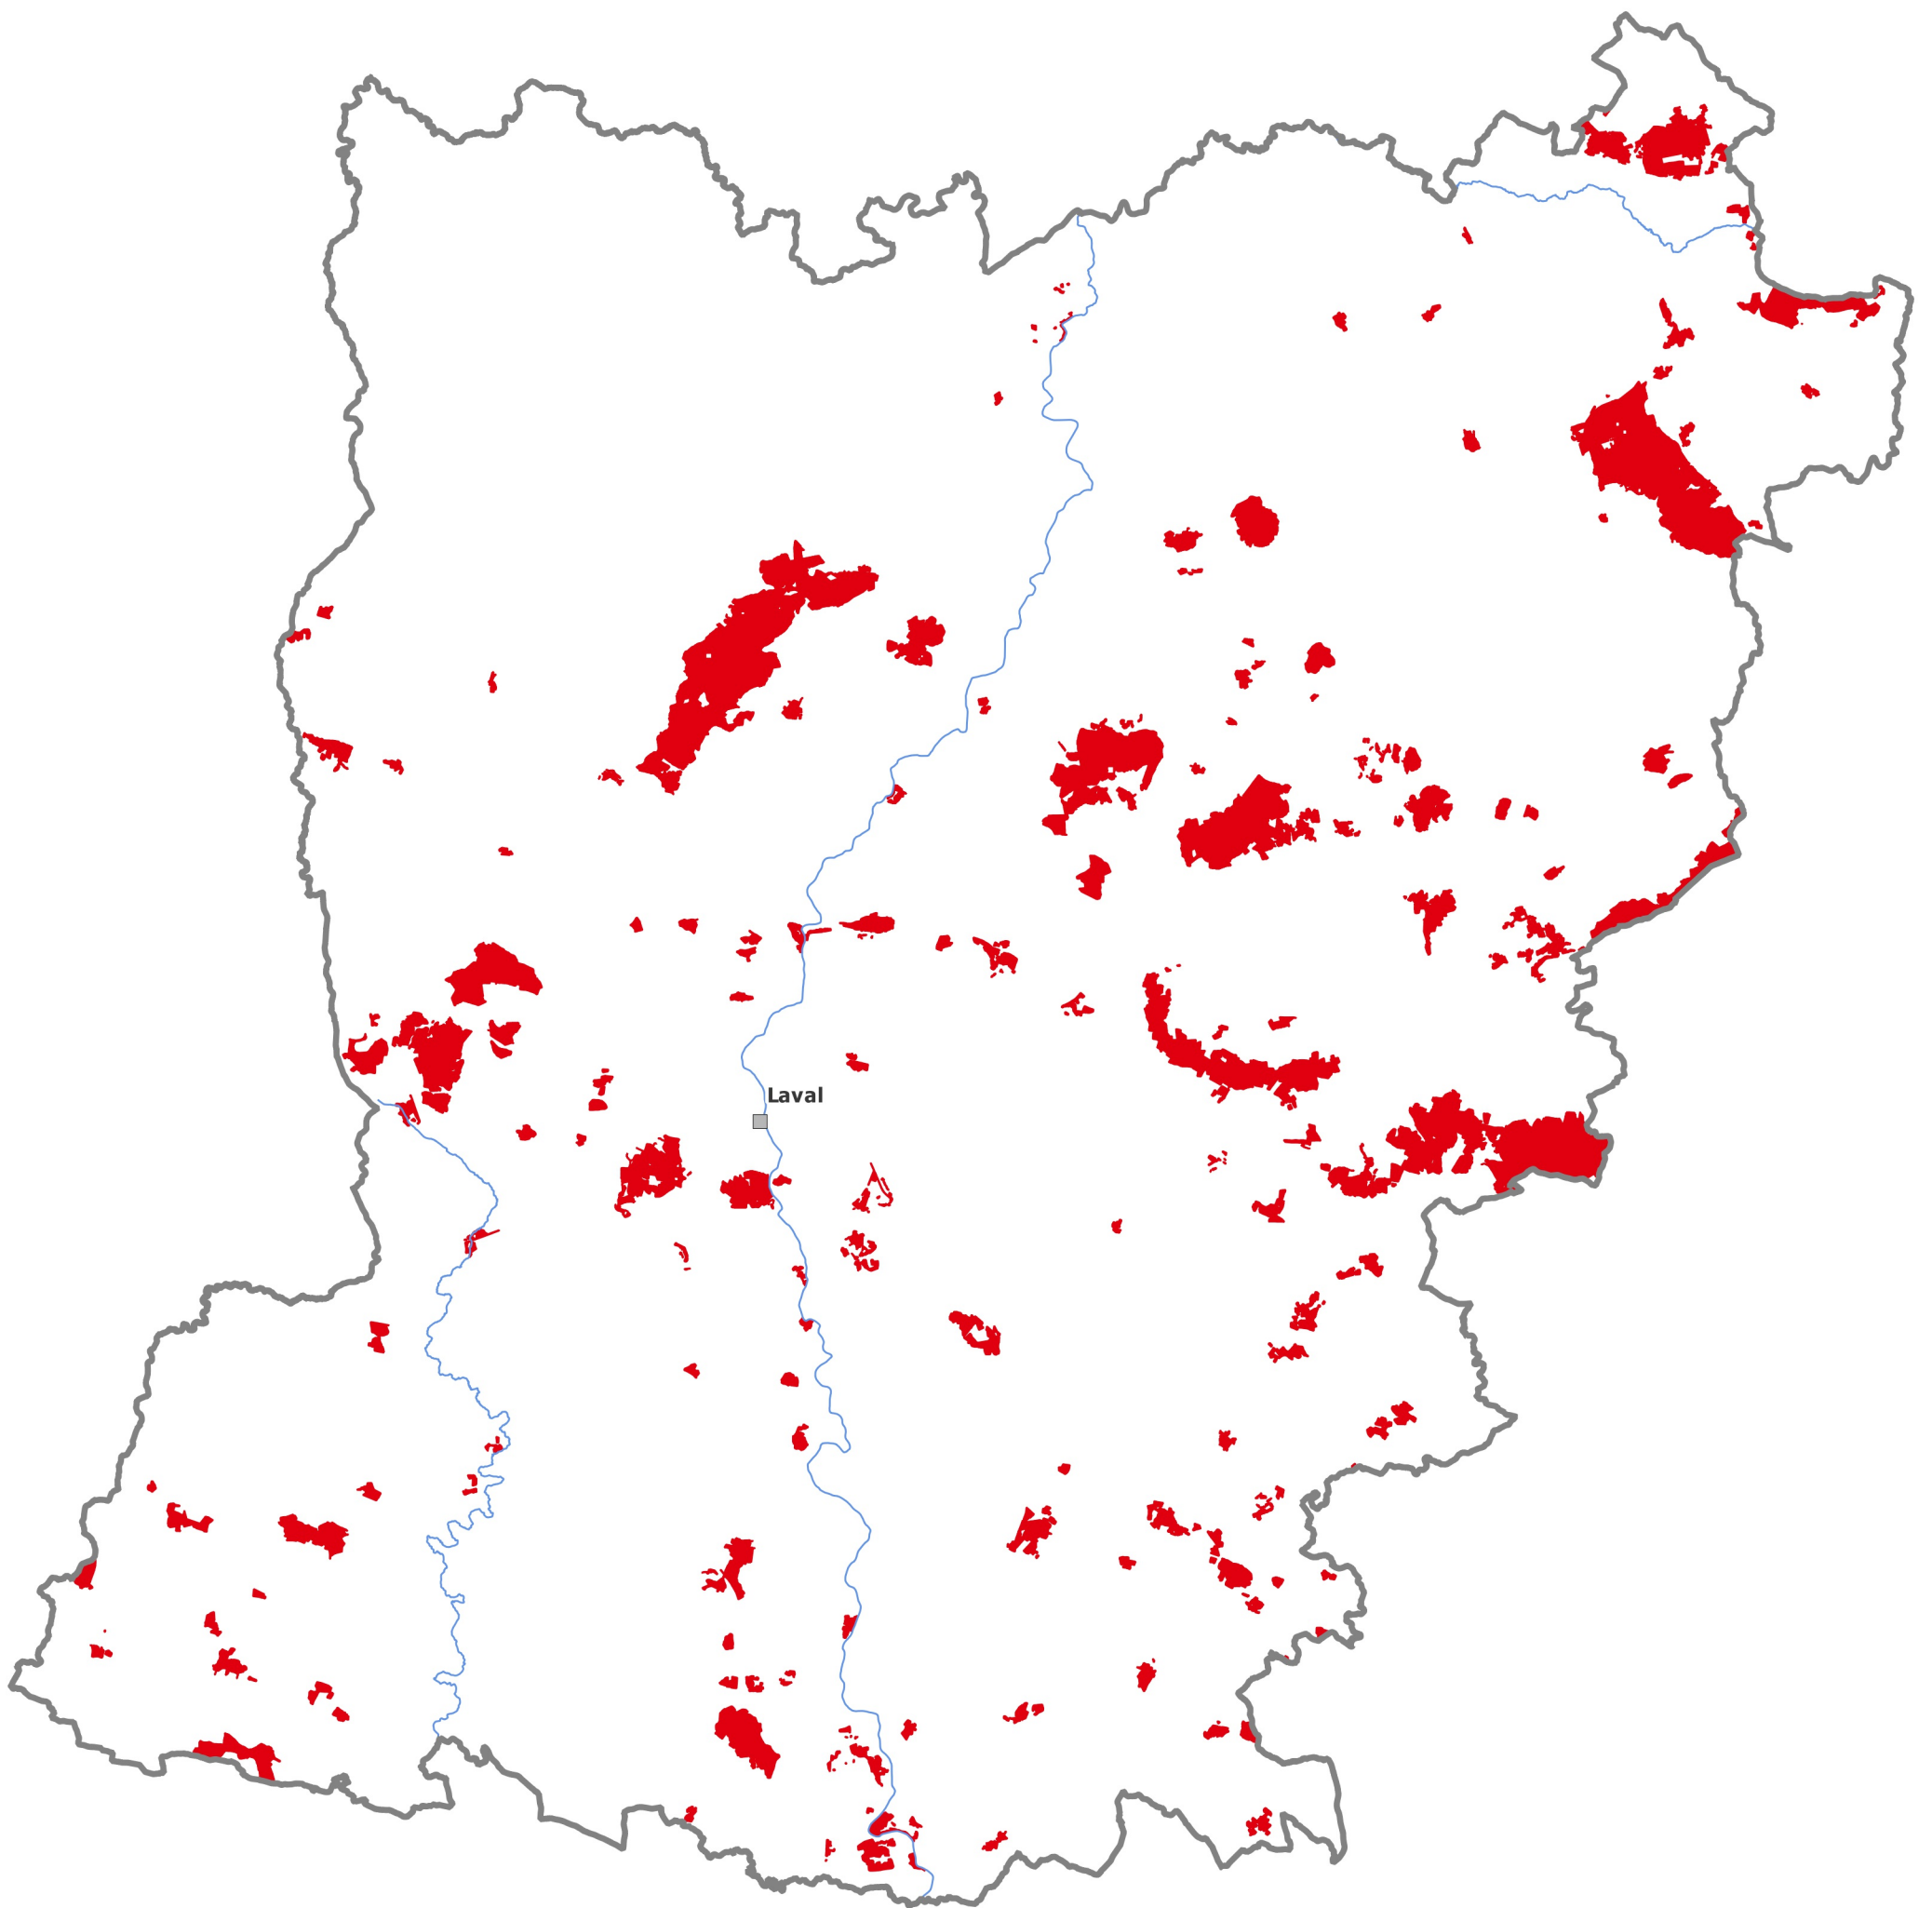

PRÉFET
DE LA RÉGION
PAYS DE LA LOIRE

Liberté
Égalité
Fraternité

Gestion forestière

Atlas du risque feux de forêt en Mayenne

Niveaux d'enjeux

■ 5

0 10 20 km

Sources : © IGN-AdminExpress®, ONF, CRPF
Réalisation : DREAL/SRNT, mai 2023