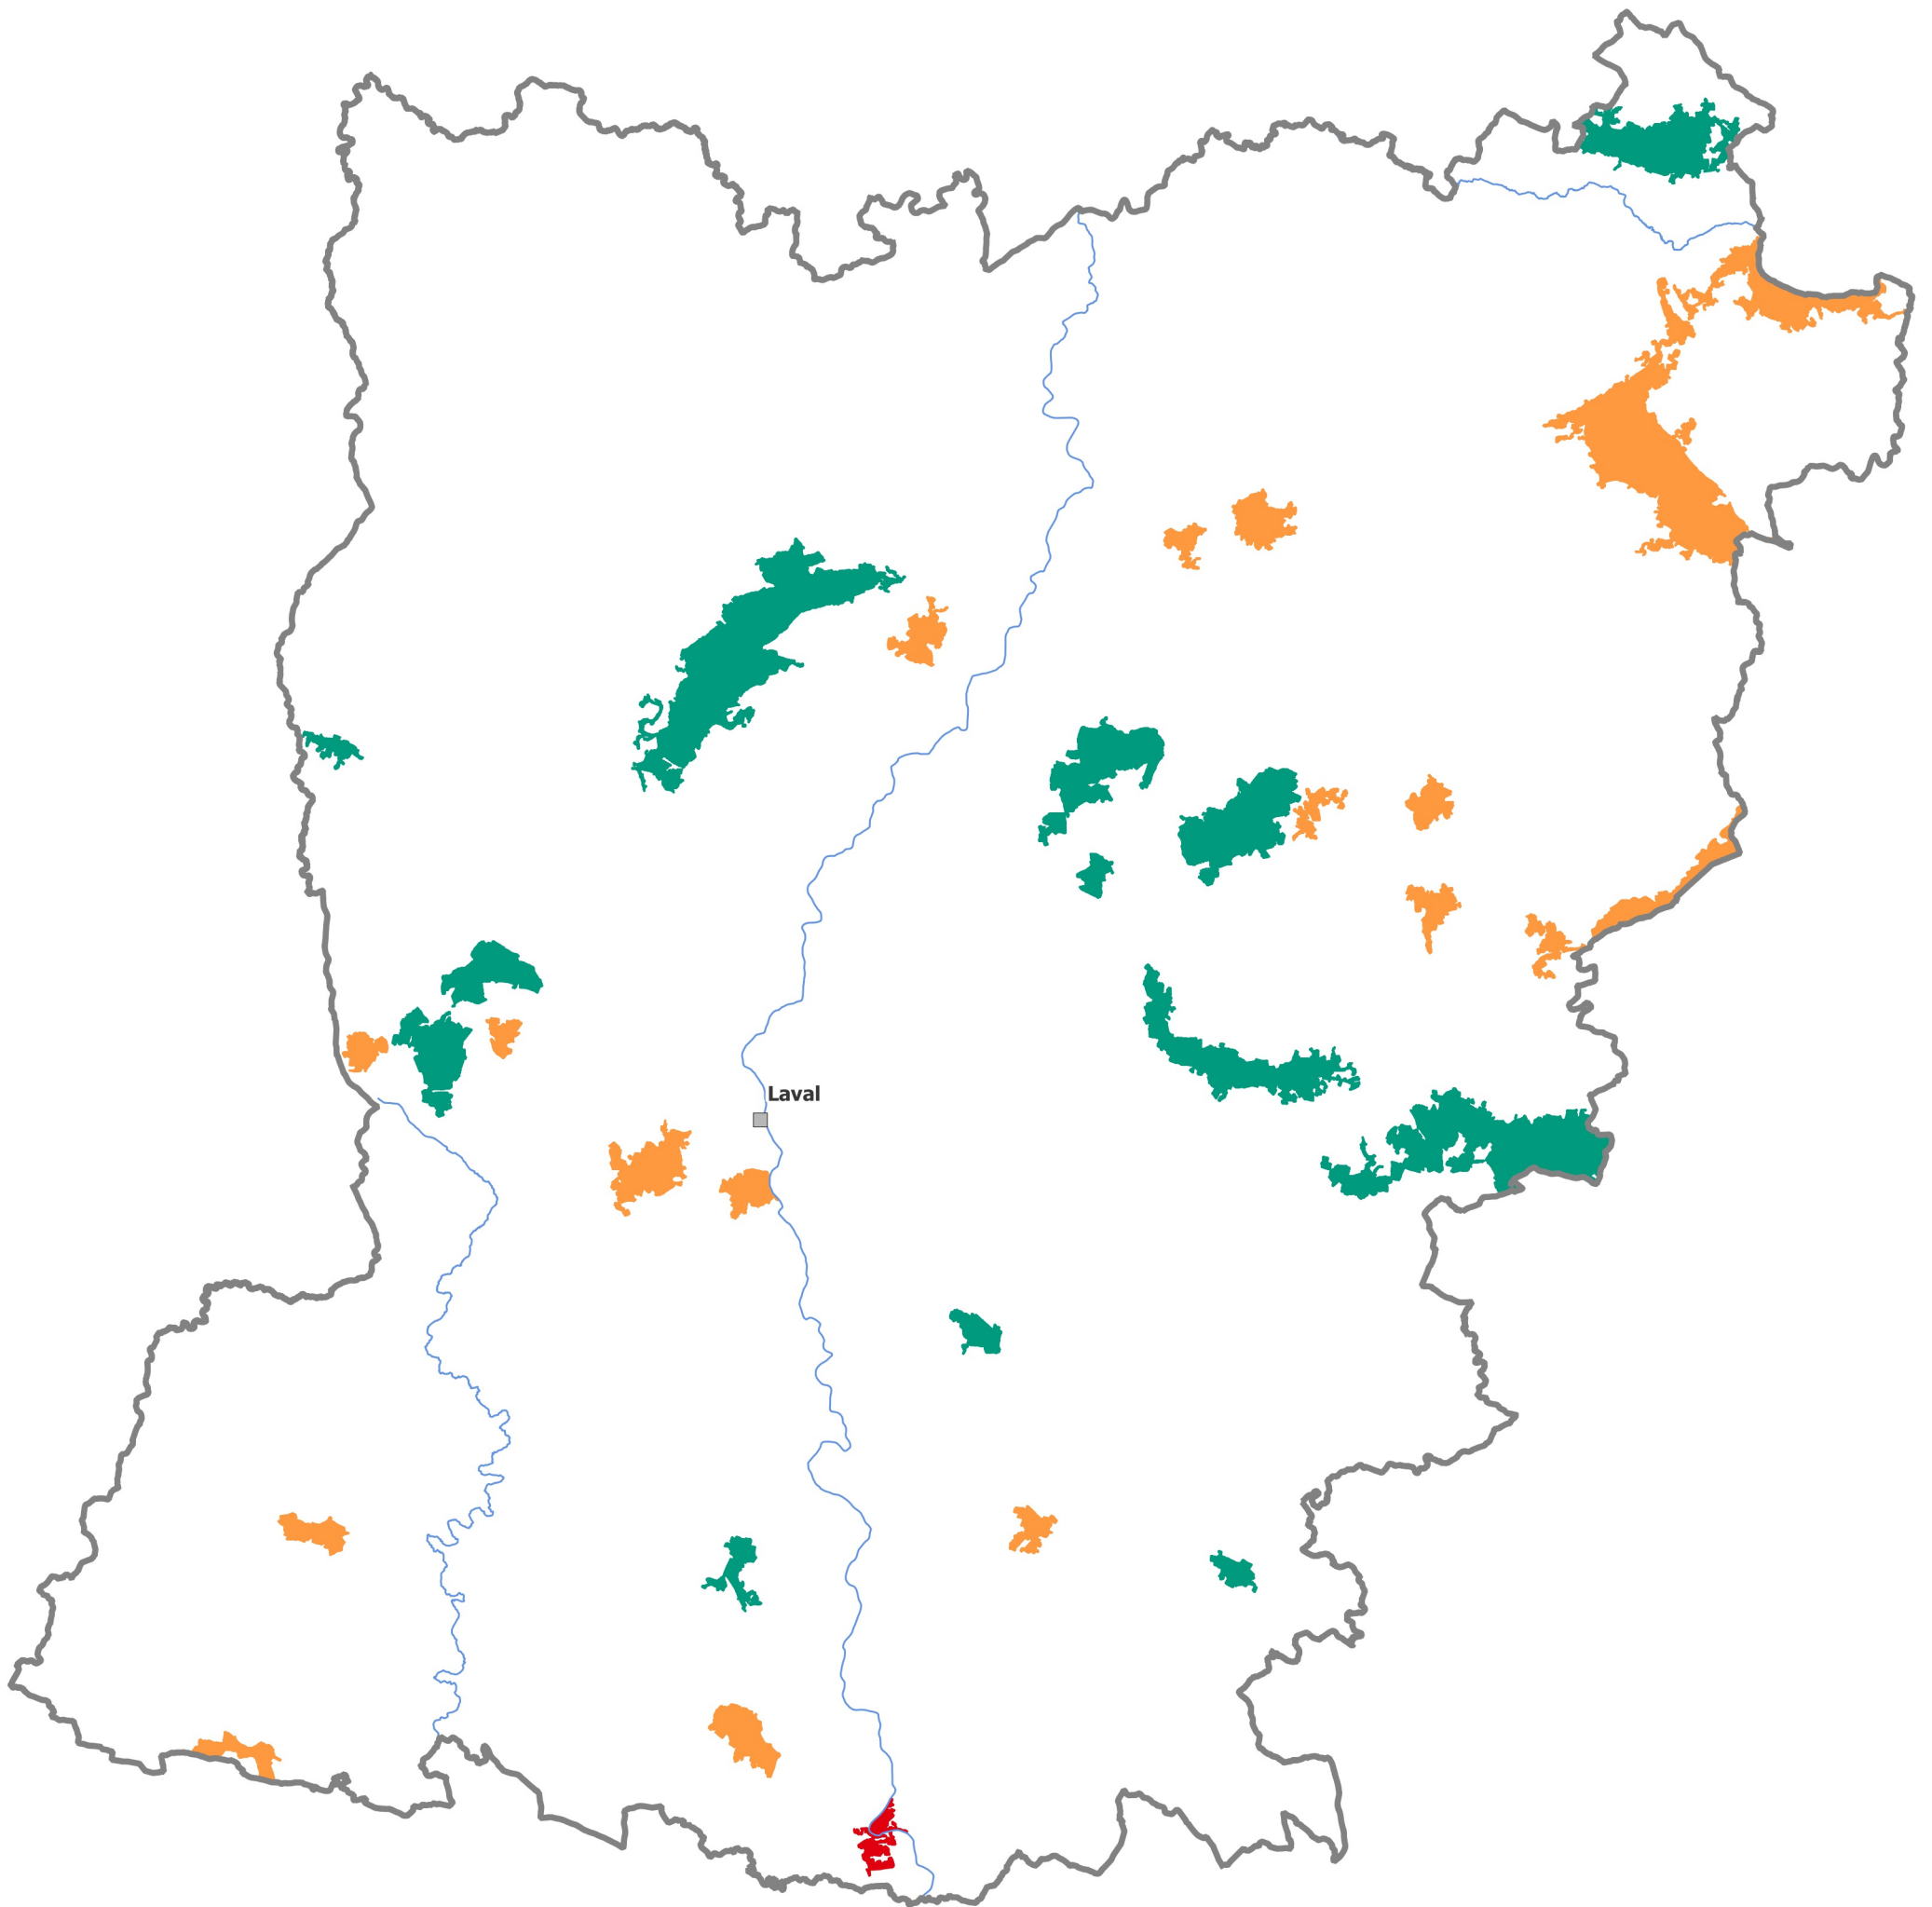

PRÉFET
DE LA RÉGION
PAYS DE LA LOIRE

Liberté
Égalité
Fraternité

Risque par massif

En prenant en compte les Camions Citernes Ruraux

Atlas du risque feux de forêt en Mayenne

Risque

- Faible
- Moyen
- Fort
- Très fort

0 10 20 km

Sources : © IGN-AdminExpress®, DREAL
Réalisation : DREAL/SRNT, mai 2023