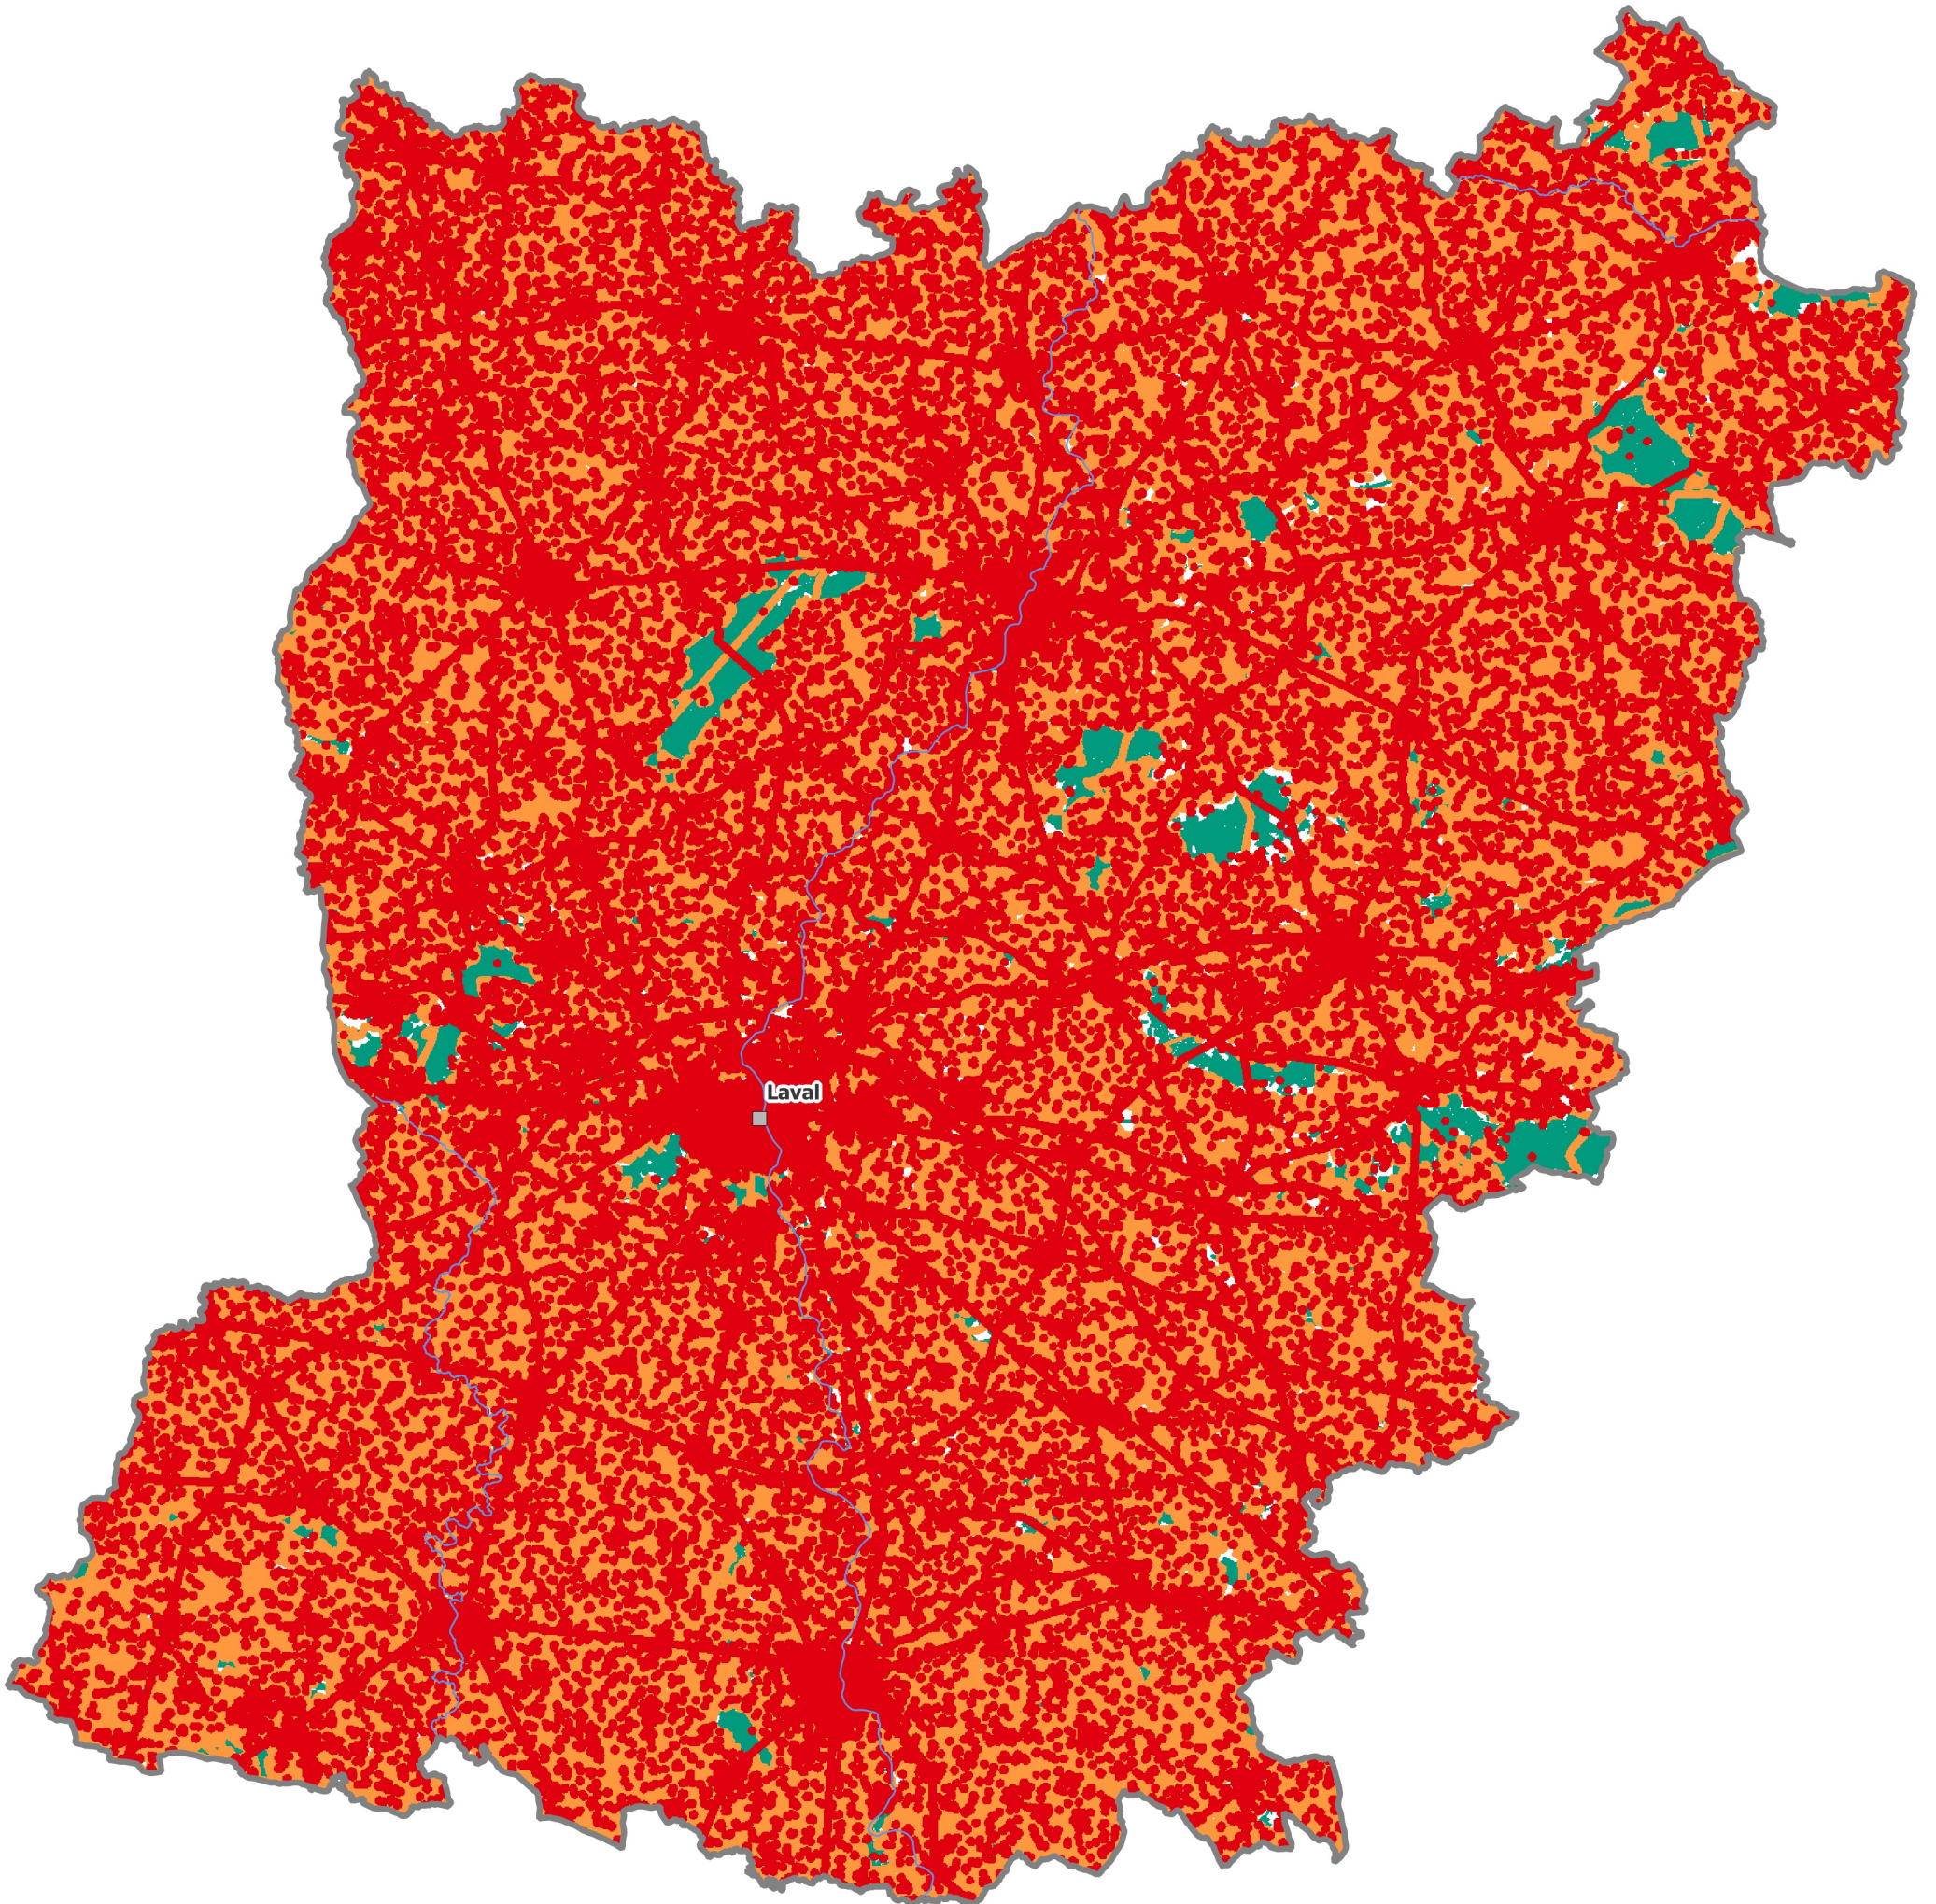

PRÉFET
DE LA RÉGION
PAYS DE LA LOIRE

Liberté
Égalité
Fraternité

Probabilité de départ de feu

Atlas du risque feux de forêt en Mayenne

Probabilité de départ de feu

- Faible
- Moyenne
- Forte

0 10 20 km

Sources : © IGN-AdminExpress®, BD Topo v3, RPG, ONF, CRPF
Réalisation : DREAL/SRNT, mai 2023