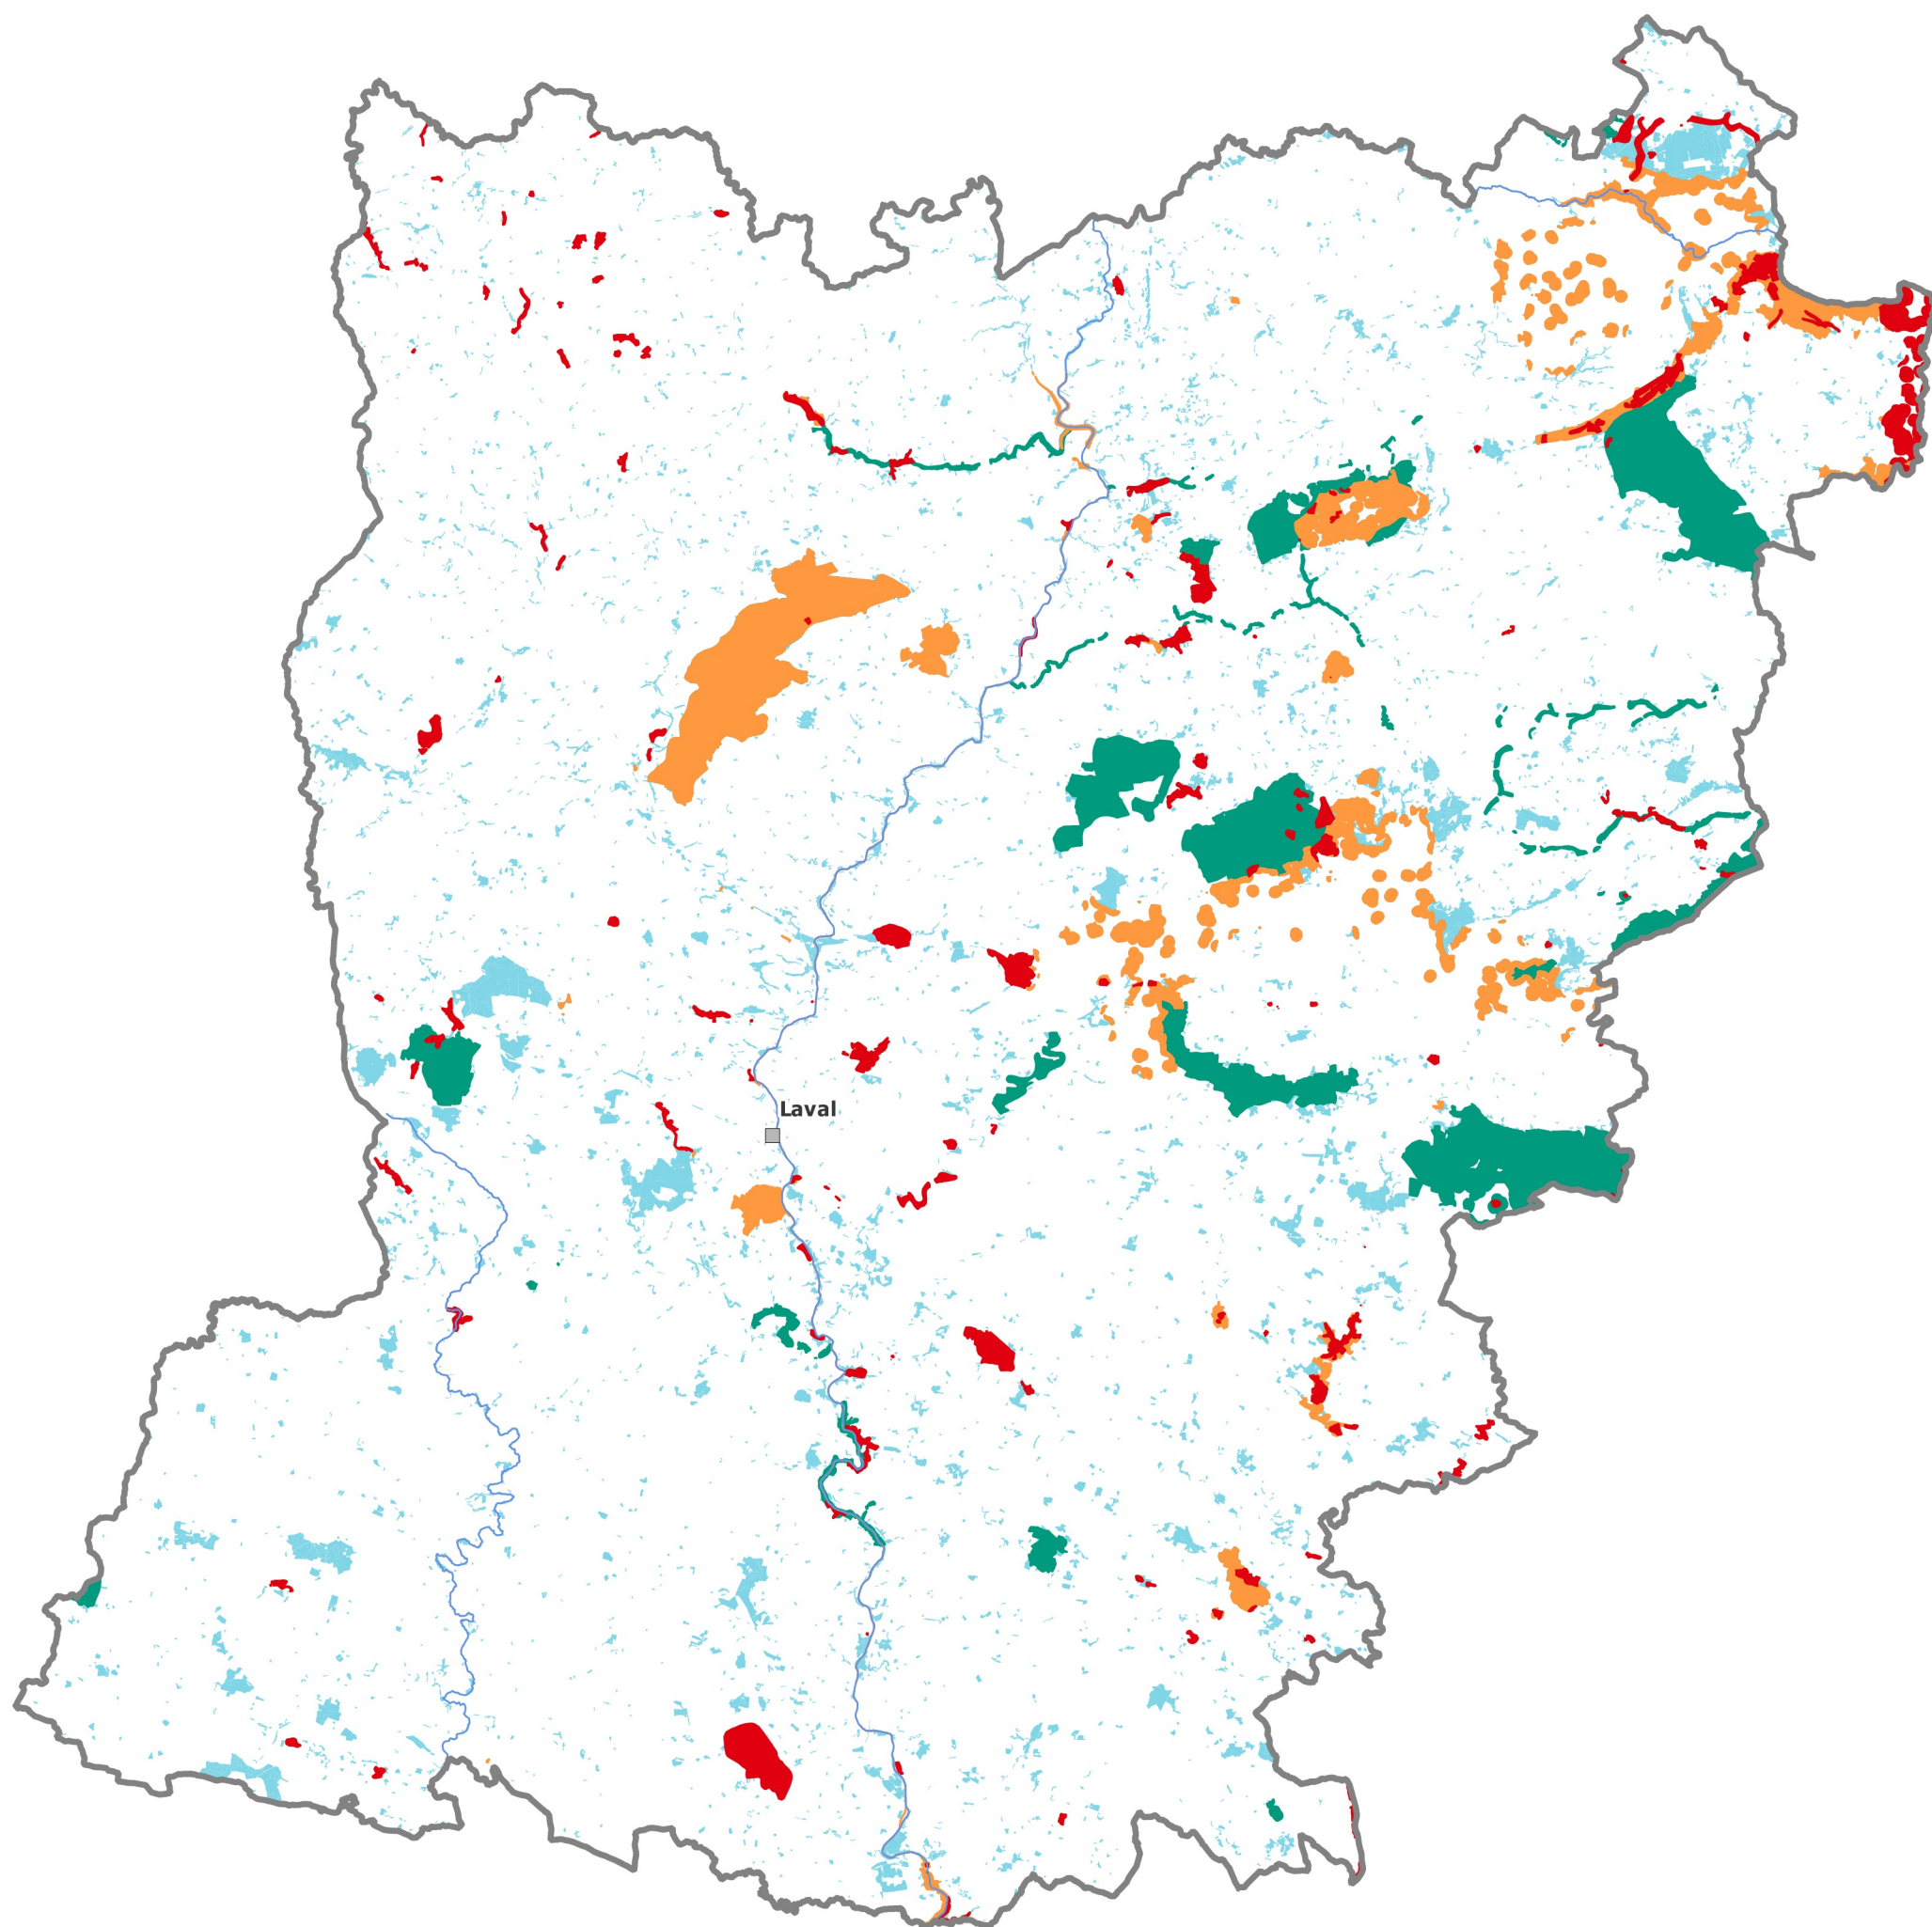

PRÉFET
DE LA RÉGION
PAYS DE LA LOIRE

Liberté
Égalité
Fraternité

Biodiversité

Atlas du risque feux de forêt en Mayenne

Niveaux d'enjeux

- 1
- 3
- 4
- 5

0 10 20 km

Sources : © IGN-AdminExpress®, BD Forêt v2
Réalisation : DREAL/SRNT, mai 2023