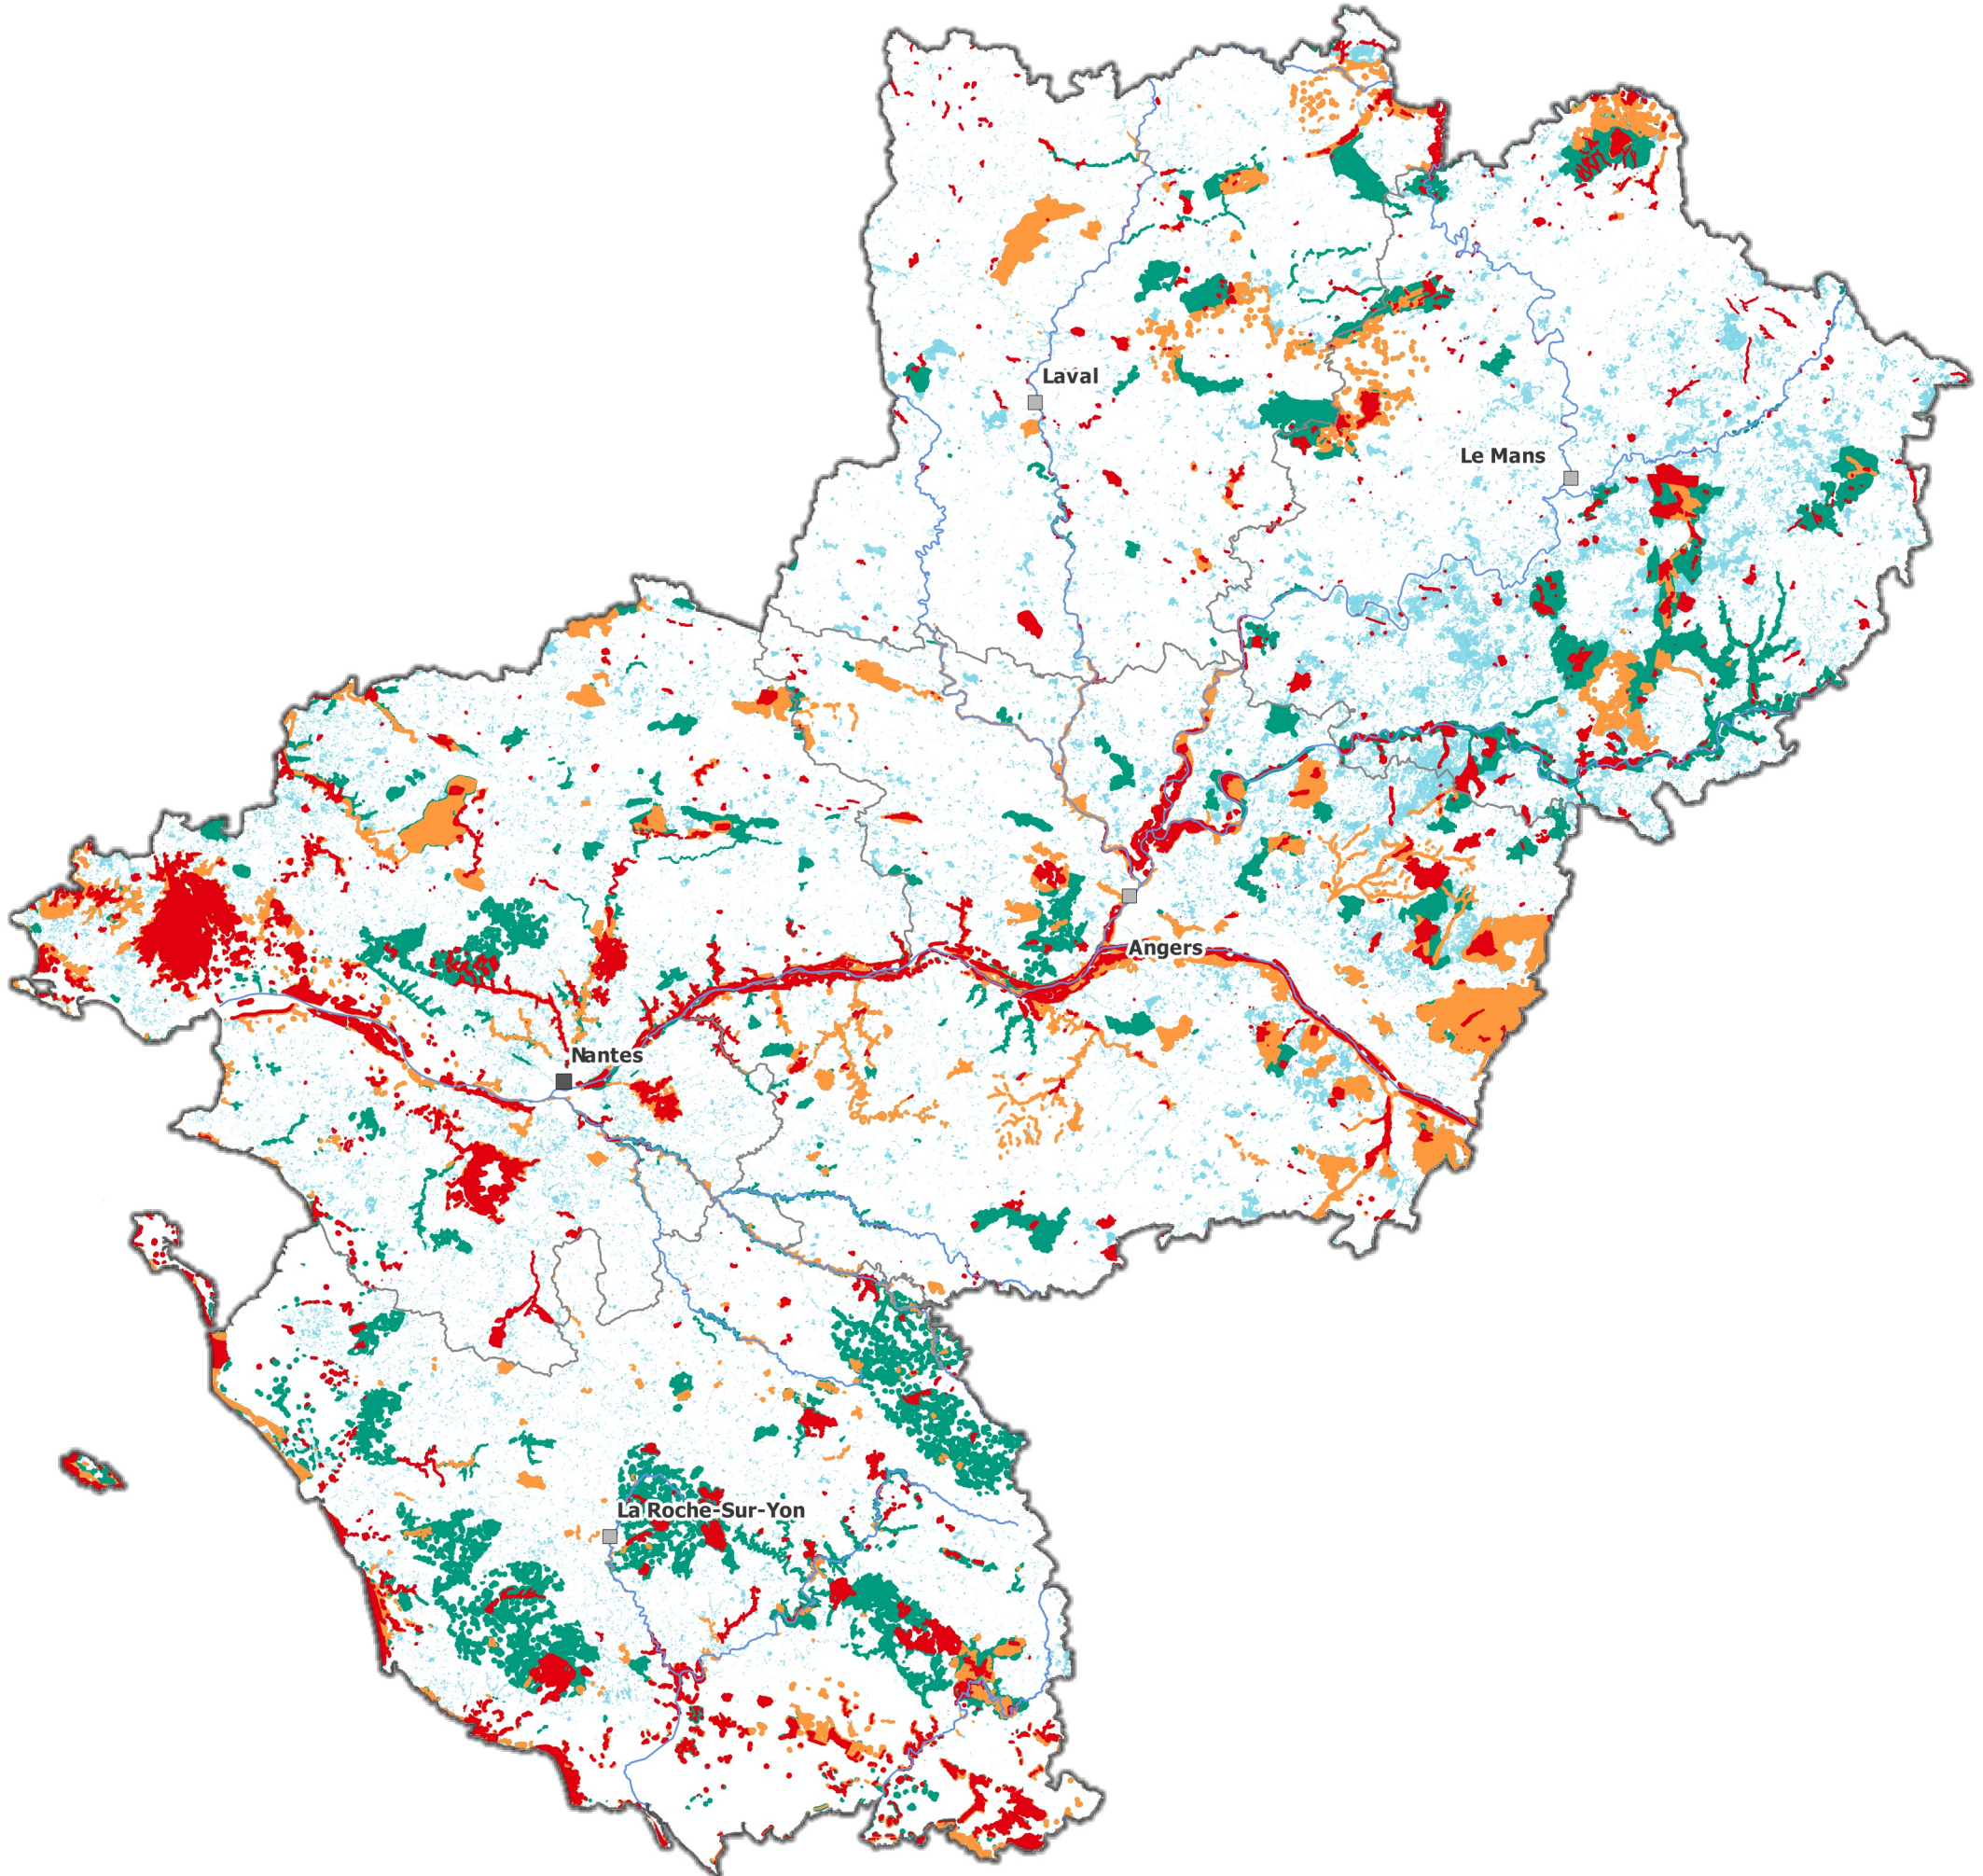

PRÉFET
DE LA RÉGION
PAYS DE LA LOIRE

Liberté
Égalité
Fraternité

Biodiversité

Atlas du risque feux de forêt en Pays de la Loire

Niveaux d'enjeux

- 1
- 3
- 4
- 5

0 25 50 km

Sources : © IGN-AdminExpress®, BD Forêt v2
Réalisation : DREAL/SRNT, mai 2023