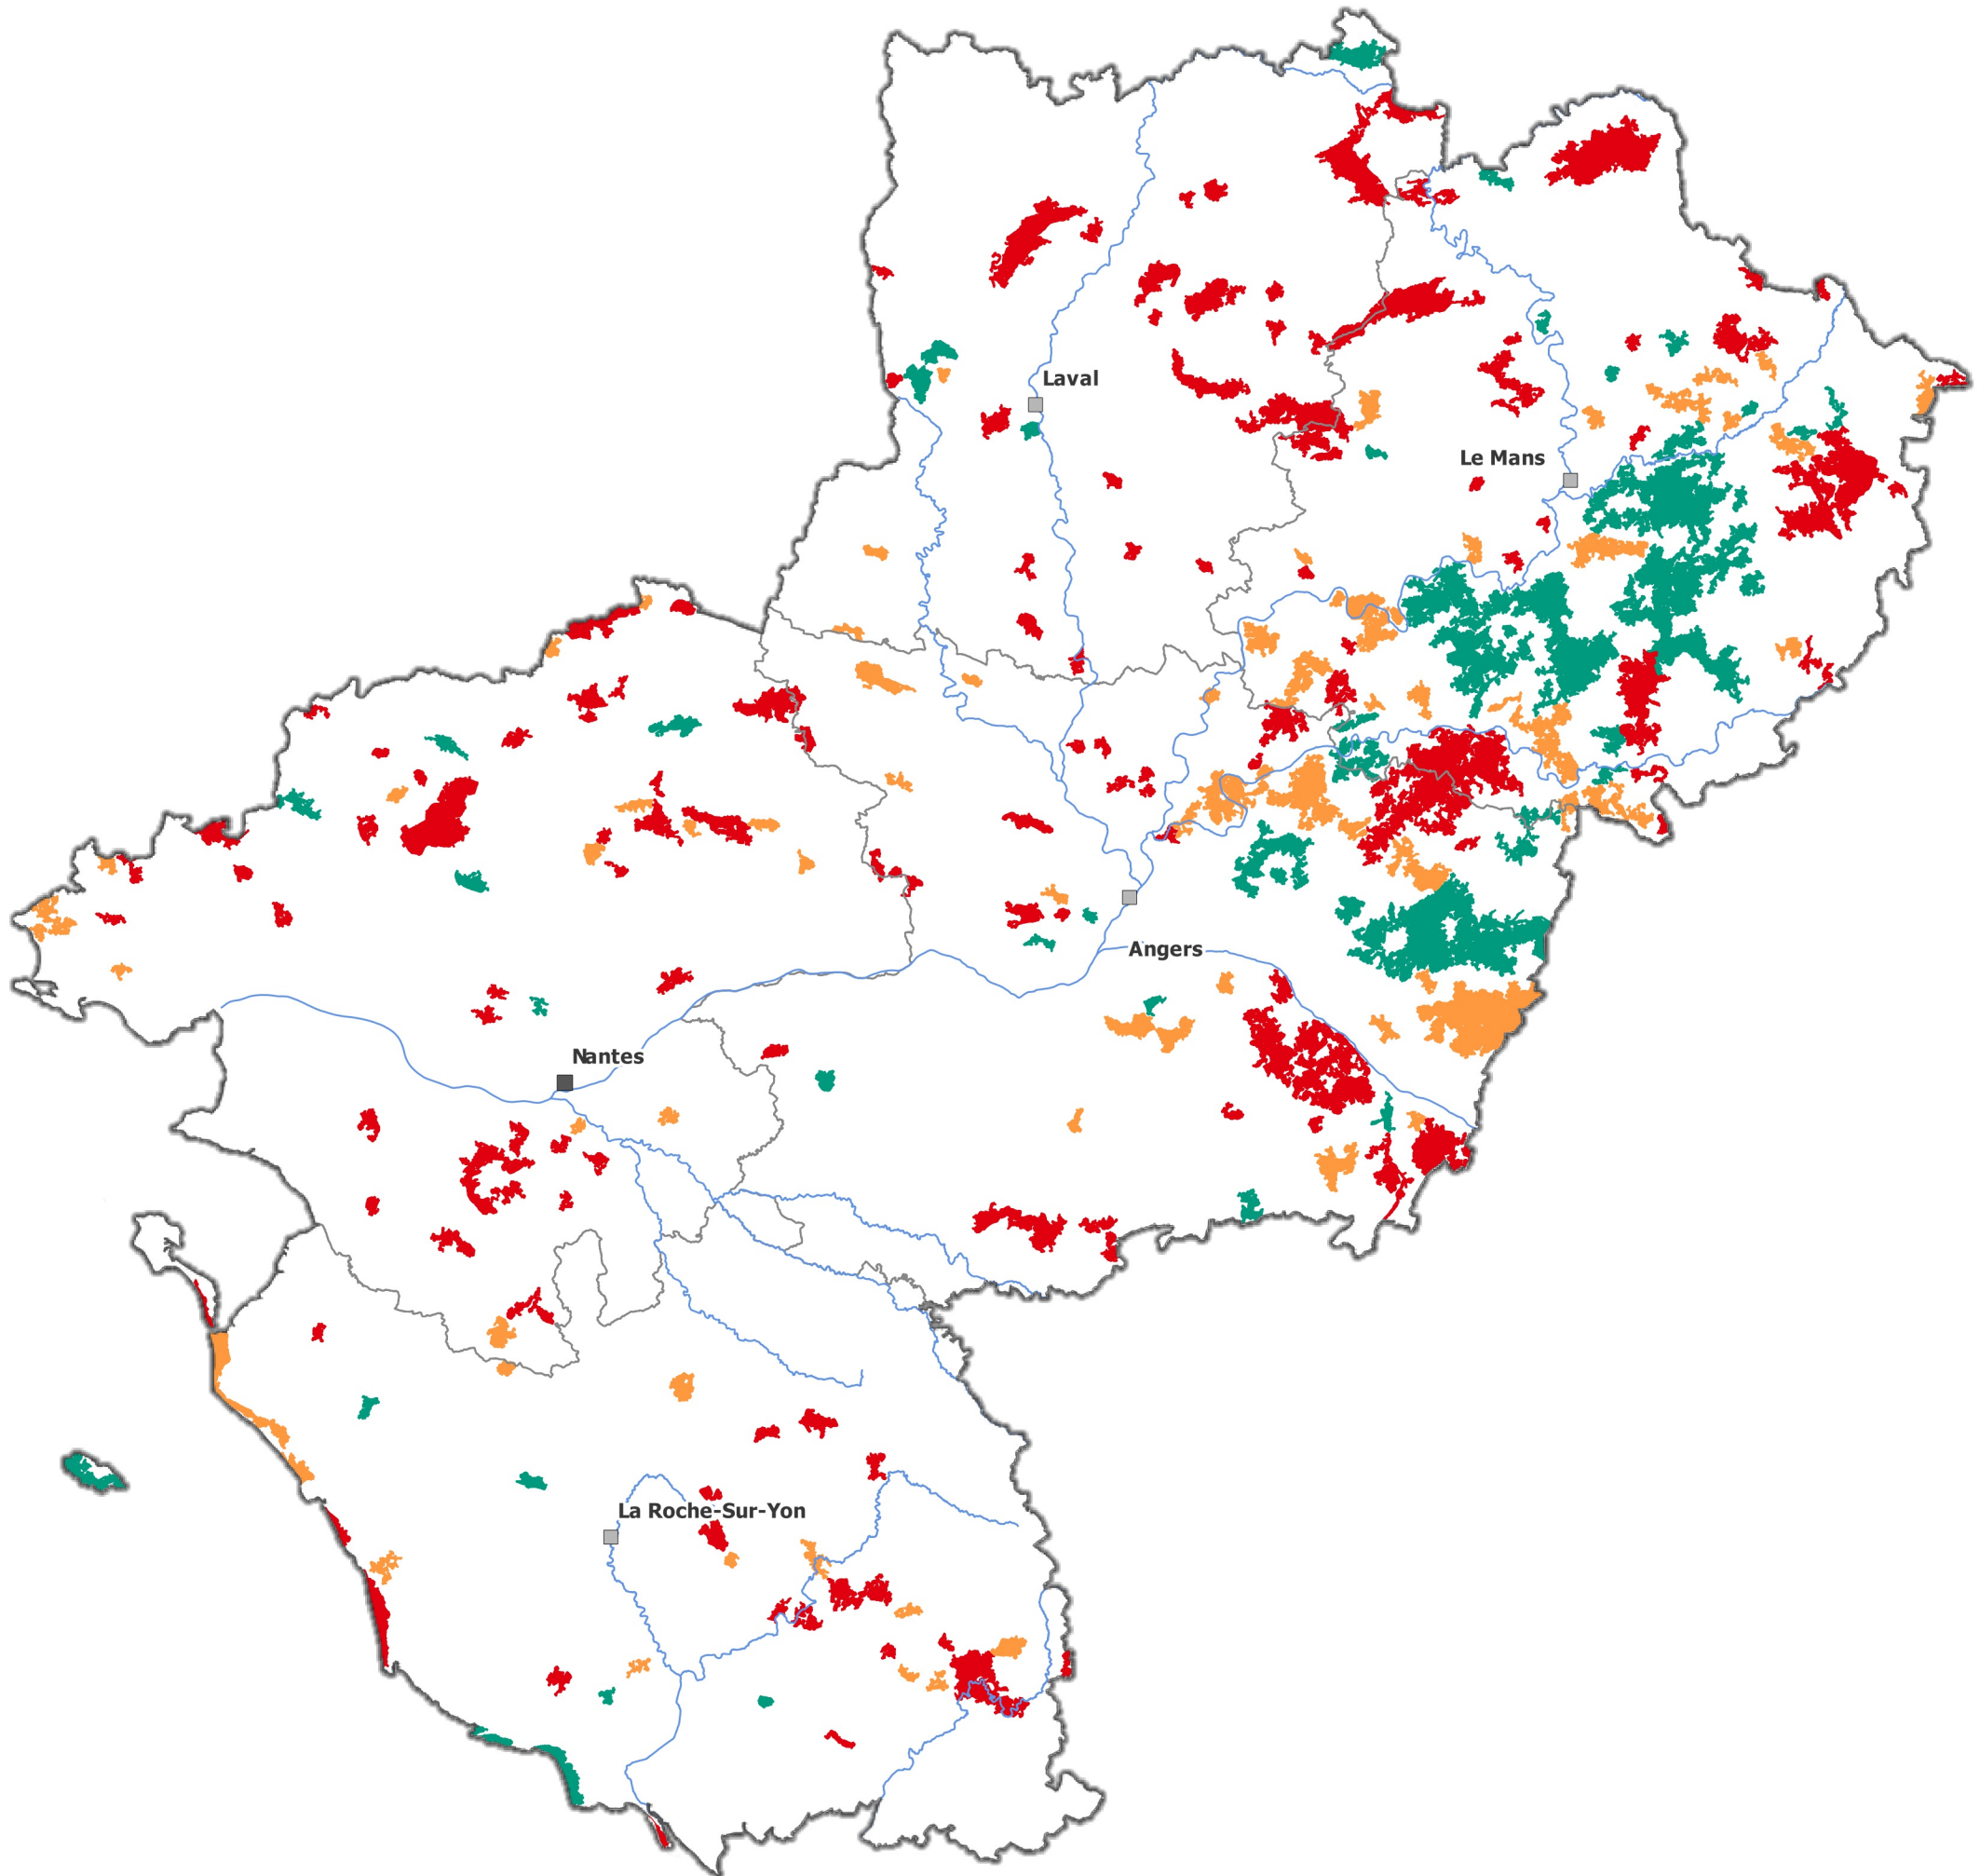

PRÉFET
DE LA RÉGION
PAYS DE LA LOIRE

Liberté
Égalité
Fraternité

Défendabilité des massifs

Atlas du risque feux de forêt en Pays de la Loire

Défendabilité

- Bonne
- Moyenne
- Limitée

0 25 50 km

Sources : © IGN-AdminExpress®, DREAL
Réalisation : DREAL/SRNT, mai 2023