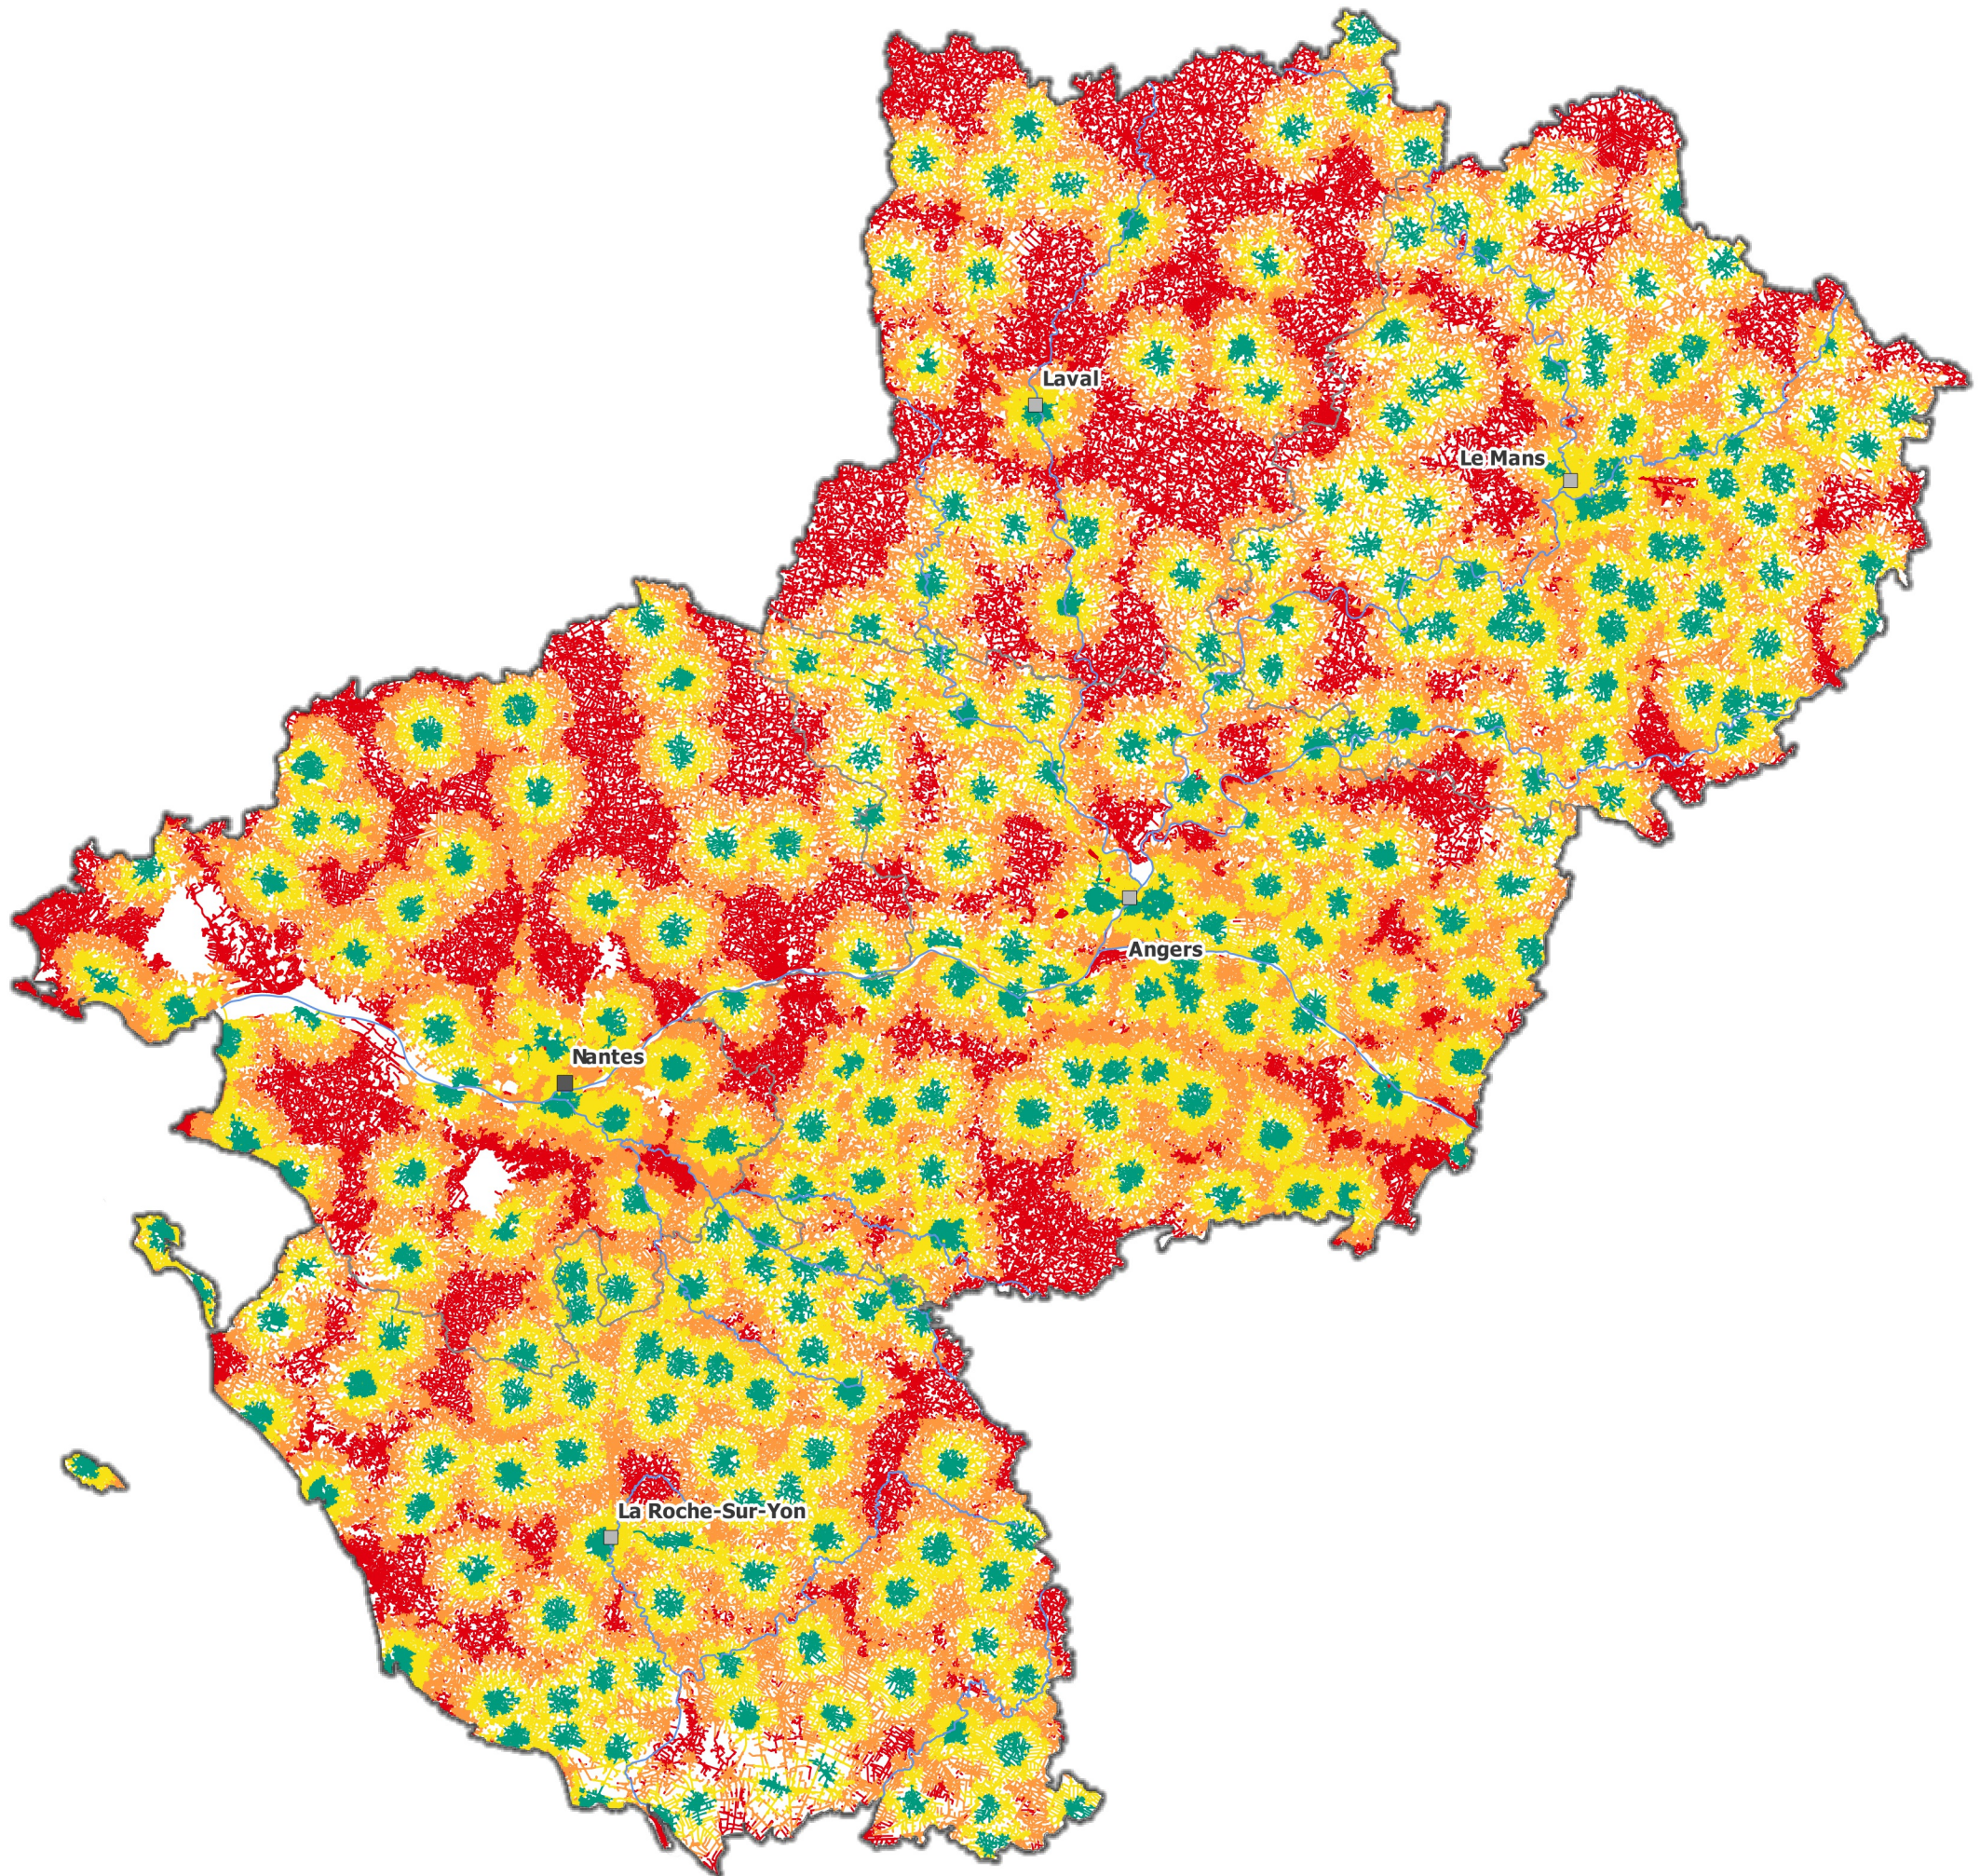

Temps d'accès

- < à 5 minutes
- 5 à 10 minutes
- 10 à 15 minutes
- > à 15 minutes

0 25 50 km

Sources : © IGN-AdminExpress®, BD Topo v3, SDIS
Réalisation : DREAL/SRNT, mai 2023

PRÉFET
DE LA RÉGION
PAYS DE LA LOIRE

Liberté
Égalité
Fraternité

Points d'Eau Naturels et Artificiels

Atlas du risque feux de forêt en Pays de la Loire

Temps d'accès

- < à 5 minutes
- 5 à 10 minutes
- 10 à 15 minutes
- > à 15 minutes

0 25 50 km

Atlas Alternatif

En prenant en compte
les Camions Citernes Ruraux et Forestiers

**PRÉFET
DE LA RÉGION
PAYS DE LA LOIRE**

*Liberté
Égalité
Fraternité*

PRÉFET
DE LA RÉGION
PAYS DE LA LOIRE

Liberté
Égalité
Fraternité

Camions Citerne Forestiers & Camions Citerne Ruraux

Atlas du risque feux de forêt en Pays de la Loire

Temps d'accès

- < à 5 minutes
- 5 à 10 minutes
- 10 à 15 minutes
- > à 15 minutes

0 25 50 km

Sources : © IGN-AdminExpress®, BD Topo v3, SDIS
Réalisation : DREAL/SRNT, mai 2023