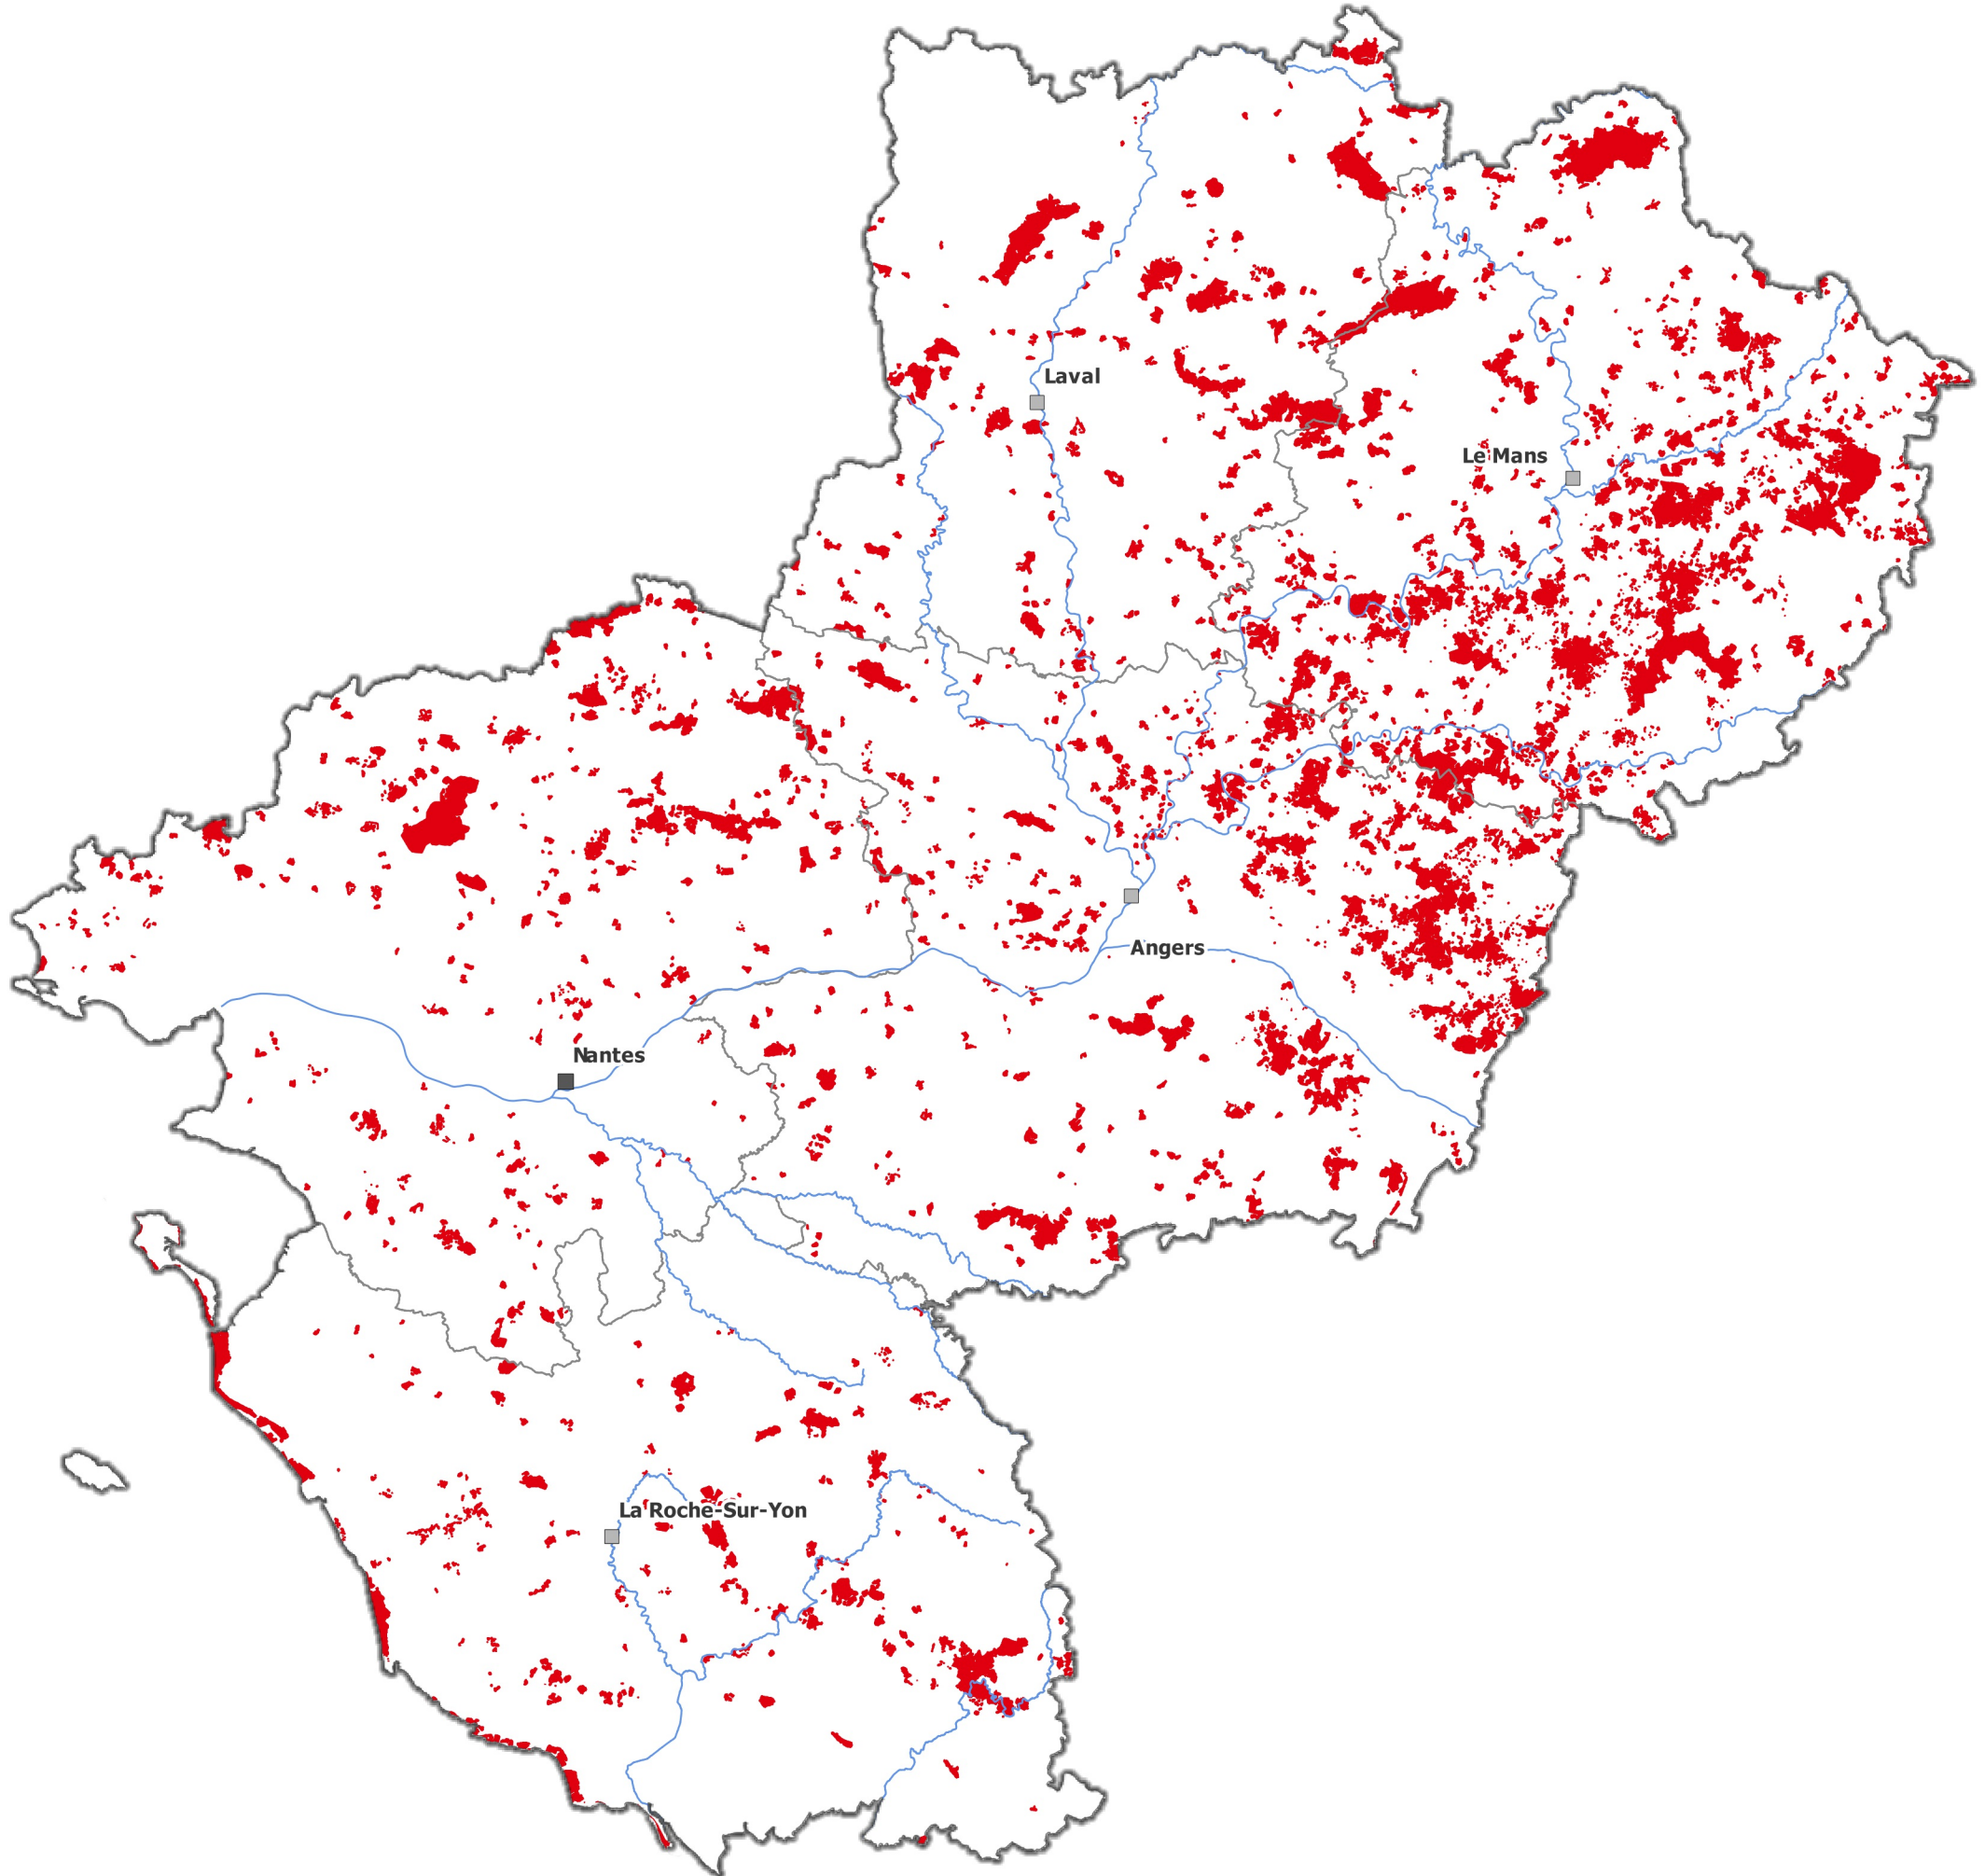

PRÉFET
DE LA RÉGION
PAYS DE LA LOIRE

Liberté
Égalité
Fraternité

Gestion forestière

Atlas du risque feux de forêt en Pays de la Loire

Niveaux d'enjeux

■ 5

0 25 50 km

Sources : © IGN-AdminExpress®, ONF, CRPF
Réalisation : DREAL/SRNT, mai 2023