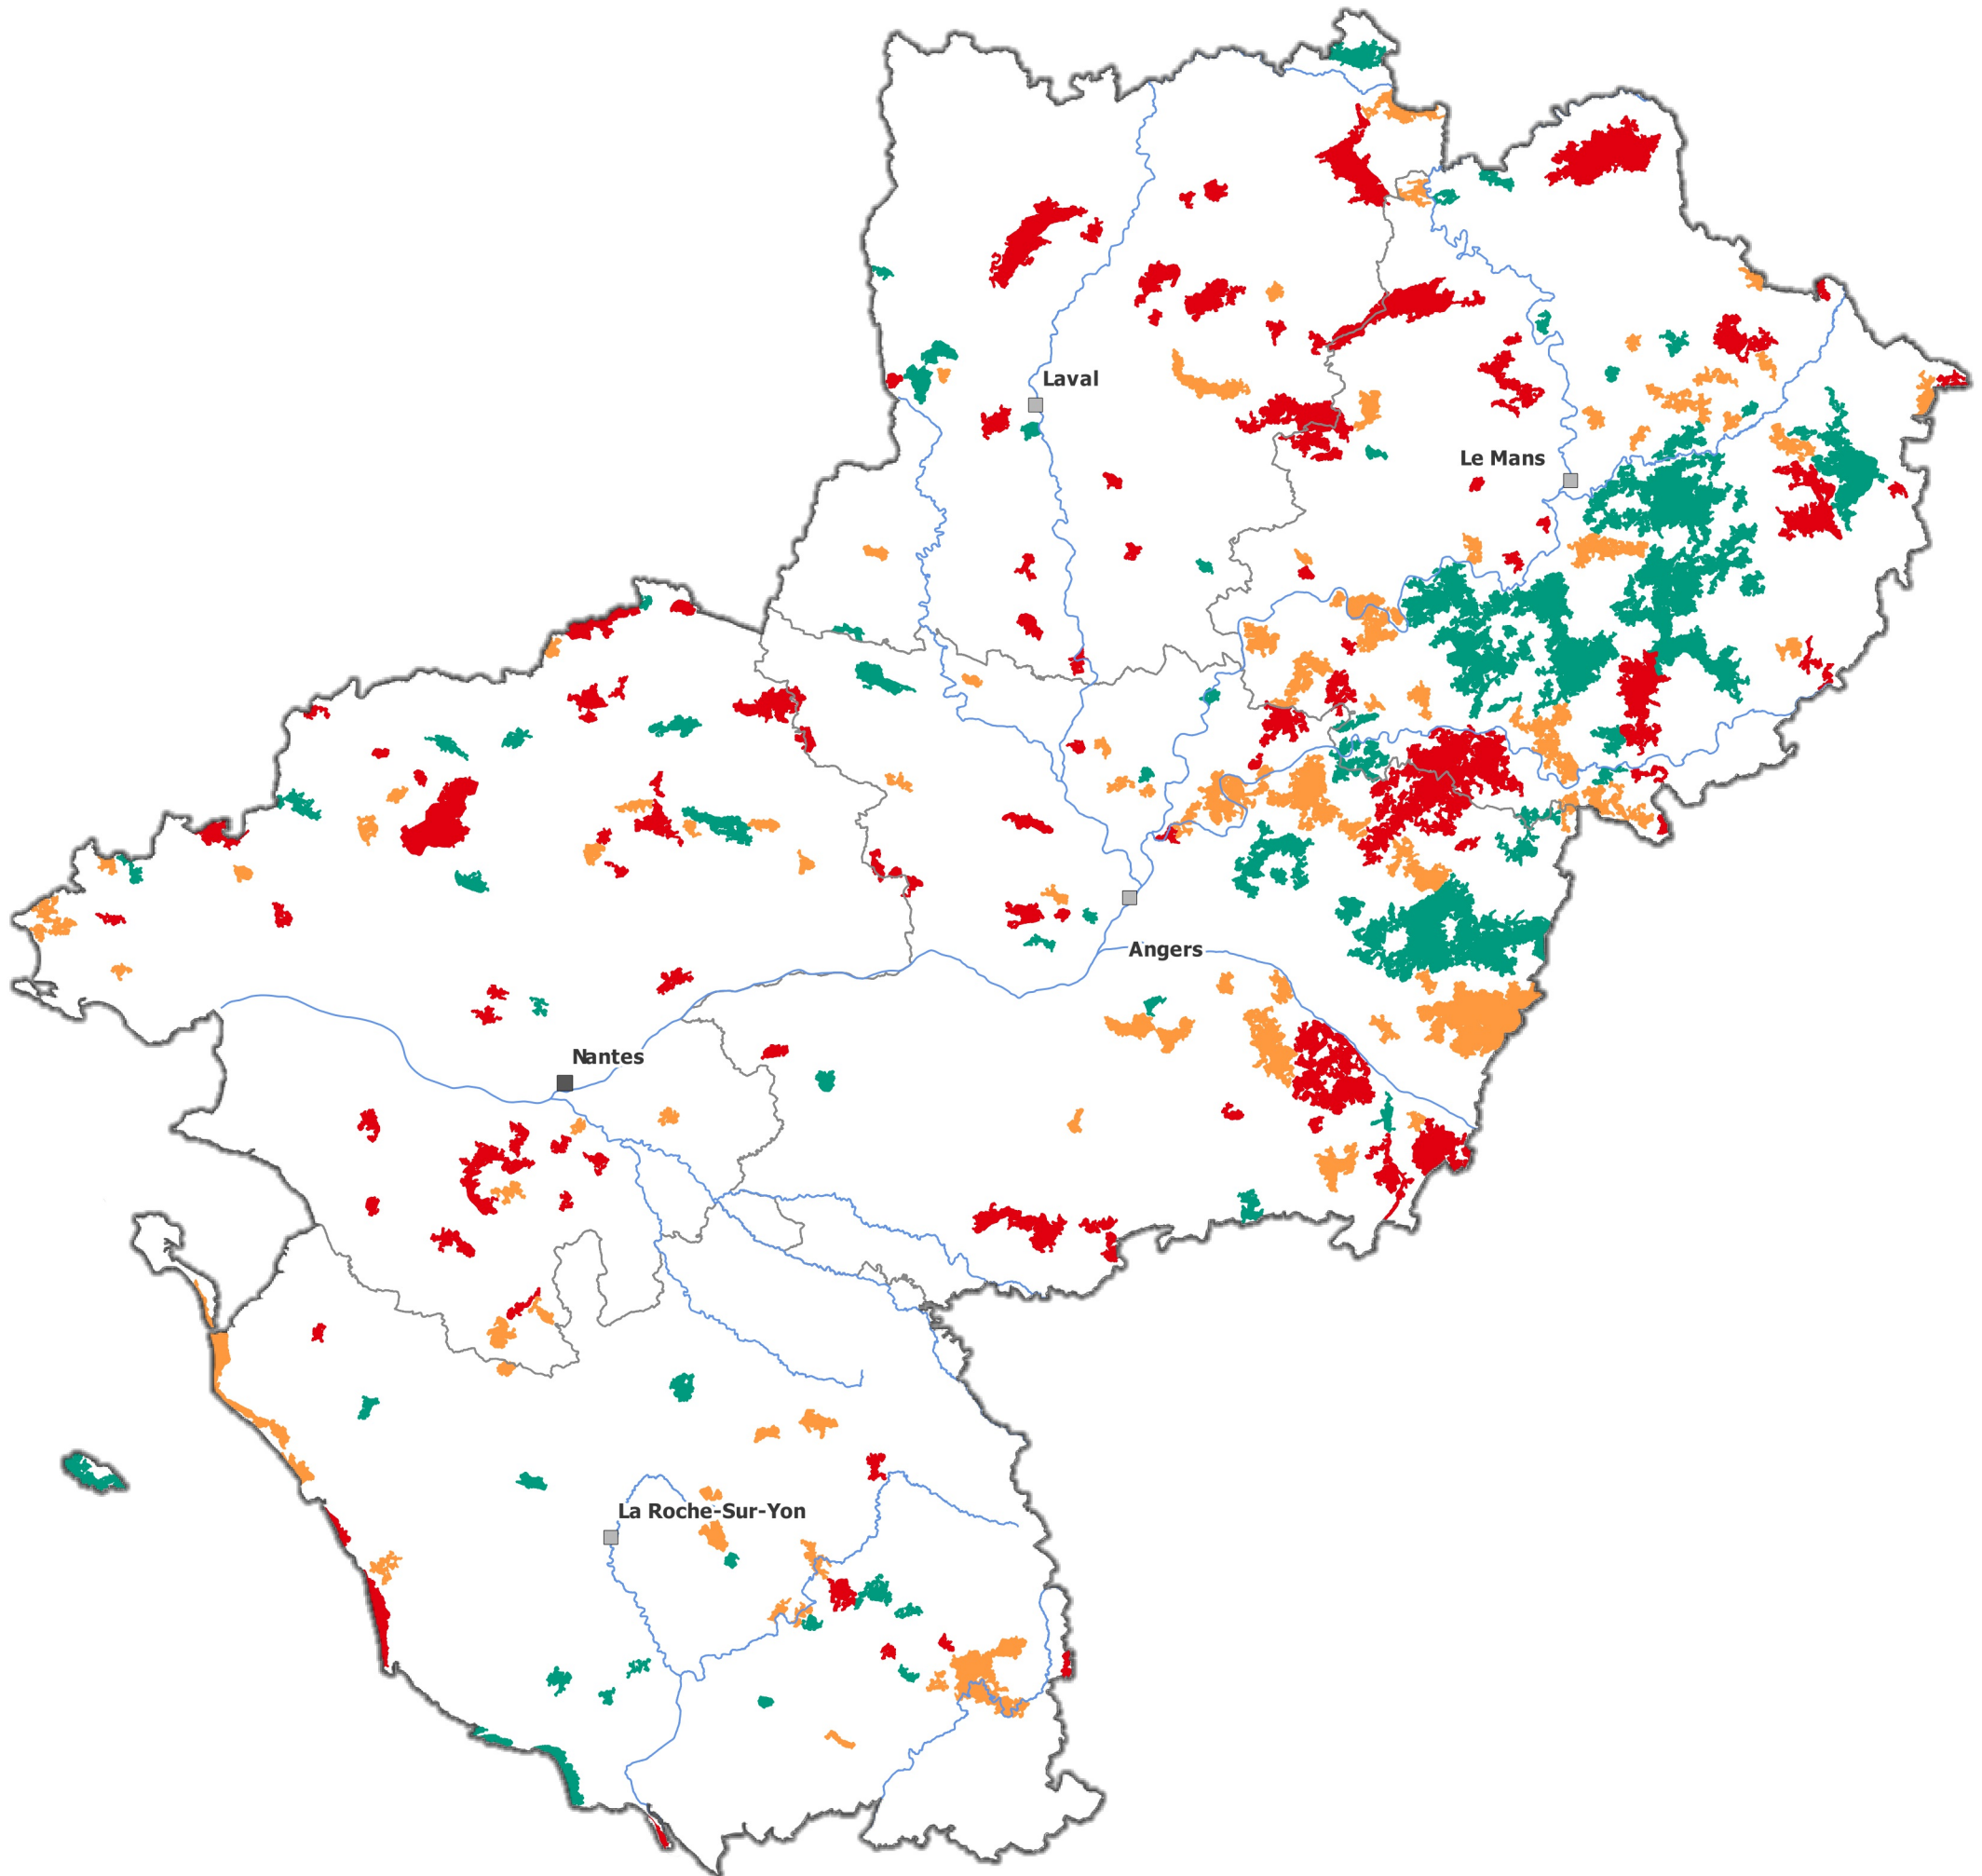

PRÉFET
DE LA RÉGION
PAYS DE LA LOIRE

Liberté
Égalité
Fraternité

Défendabilité des massifs

En prenant en compte les Camions Citernes Ruraux

Atlas du risque feux de forêt en Pays de la Loire

Défendabilité

- Bonne
- Moyenne
- Limitée

0 25 50 km

Sources : © IGN-AdminExpress®, DREAL
Réalisation : DREAL/SRNT, mai 2023