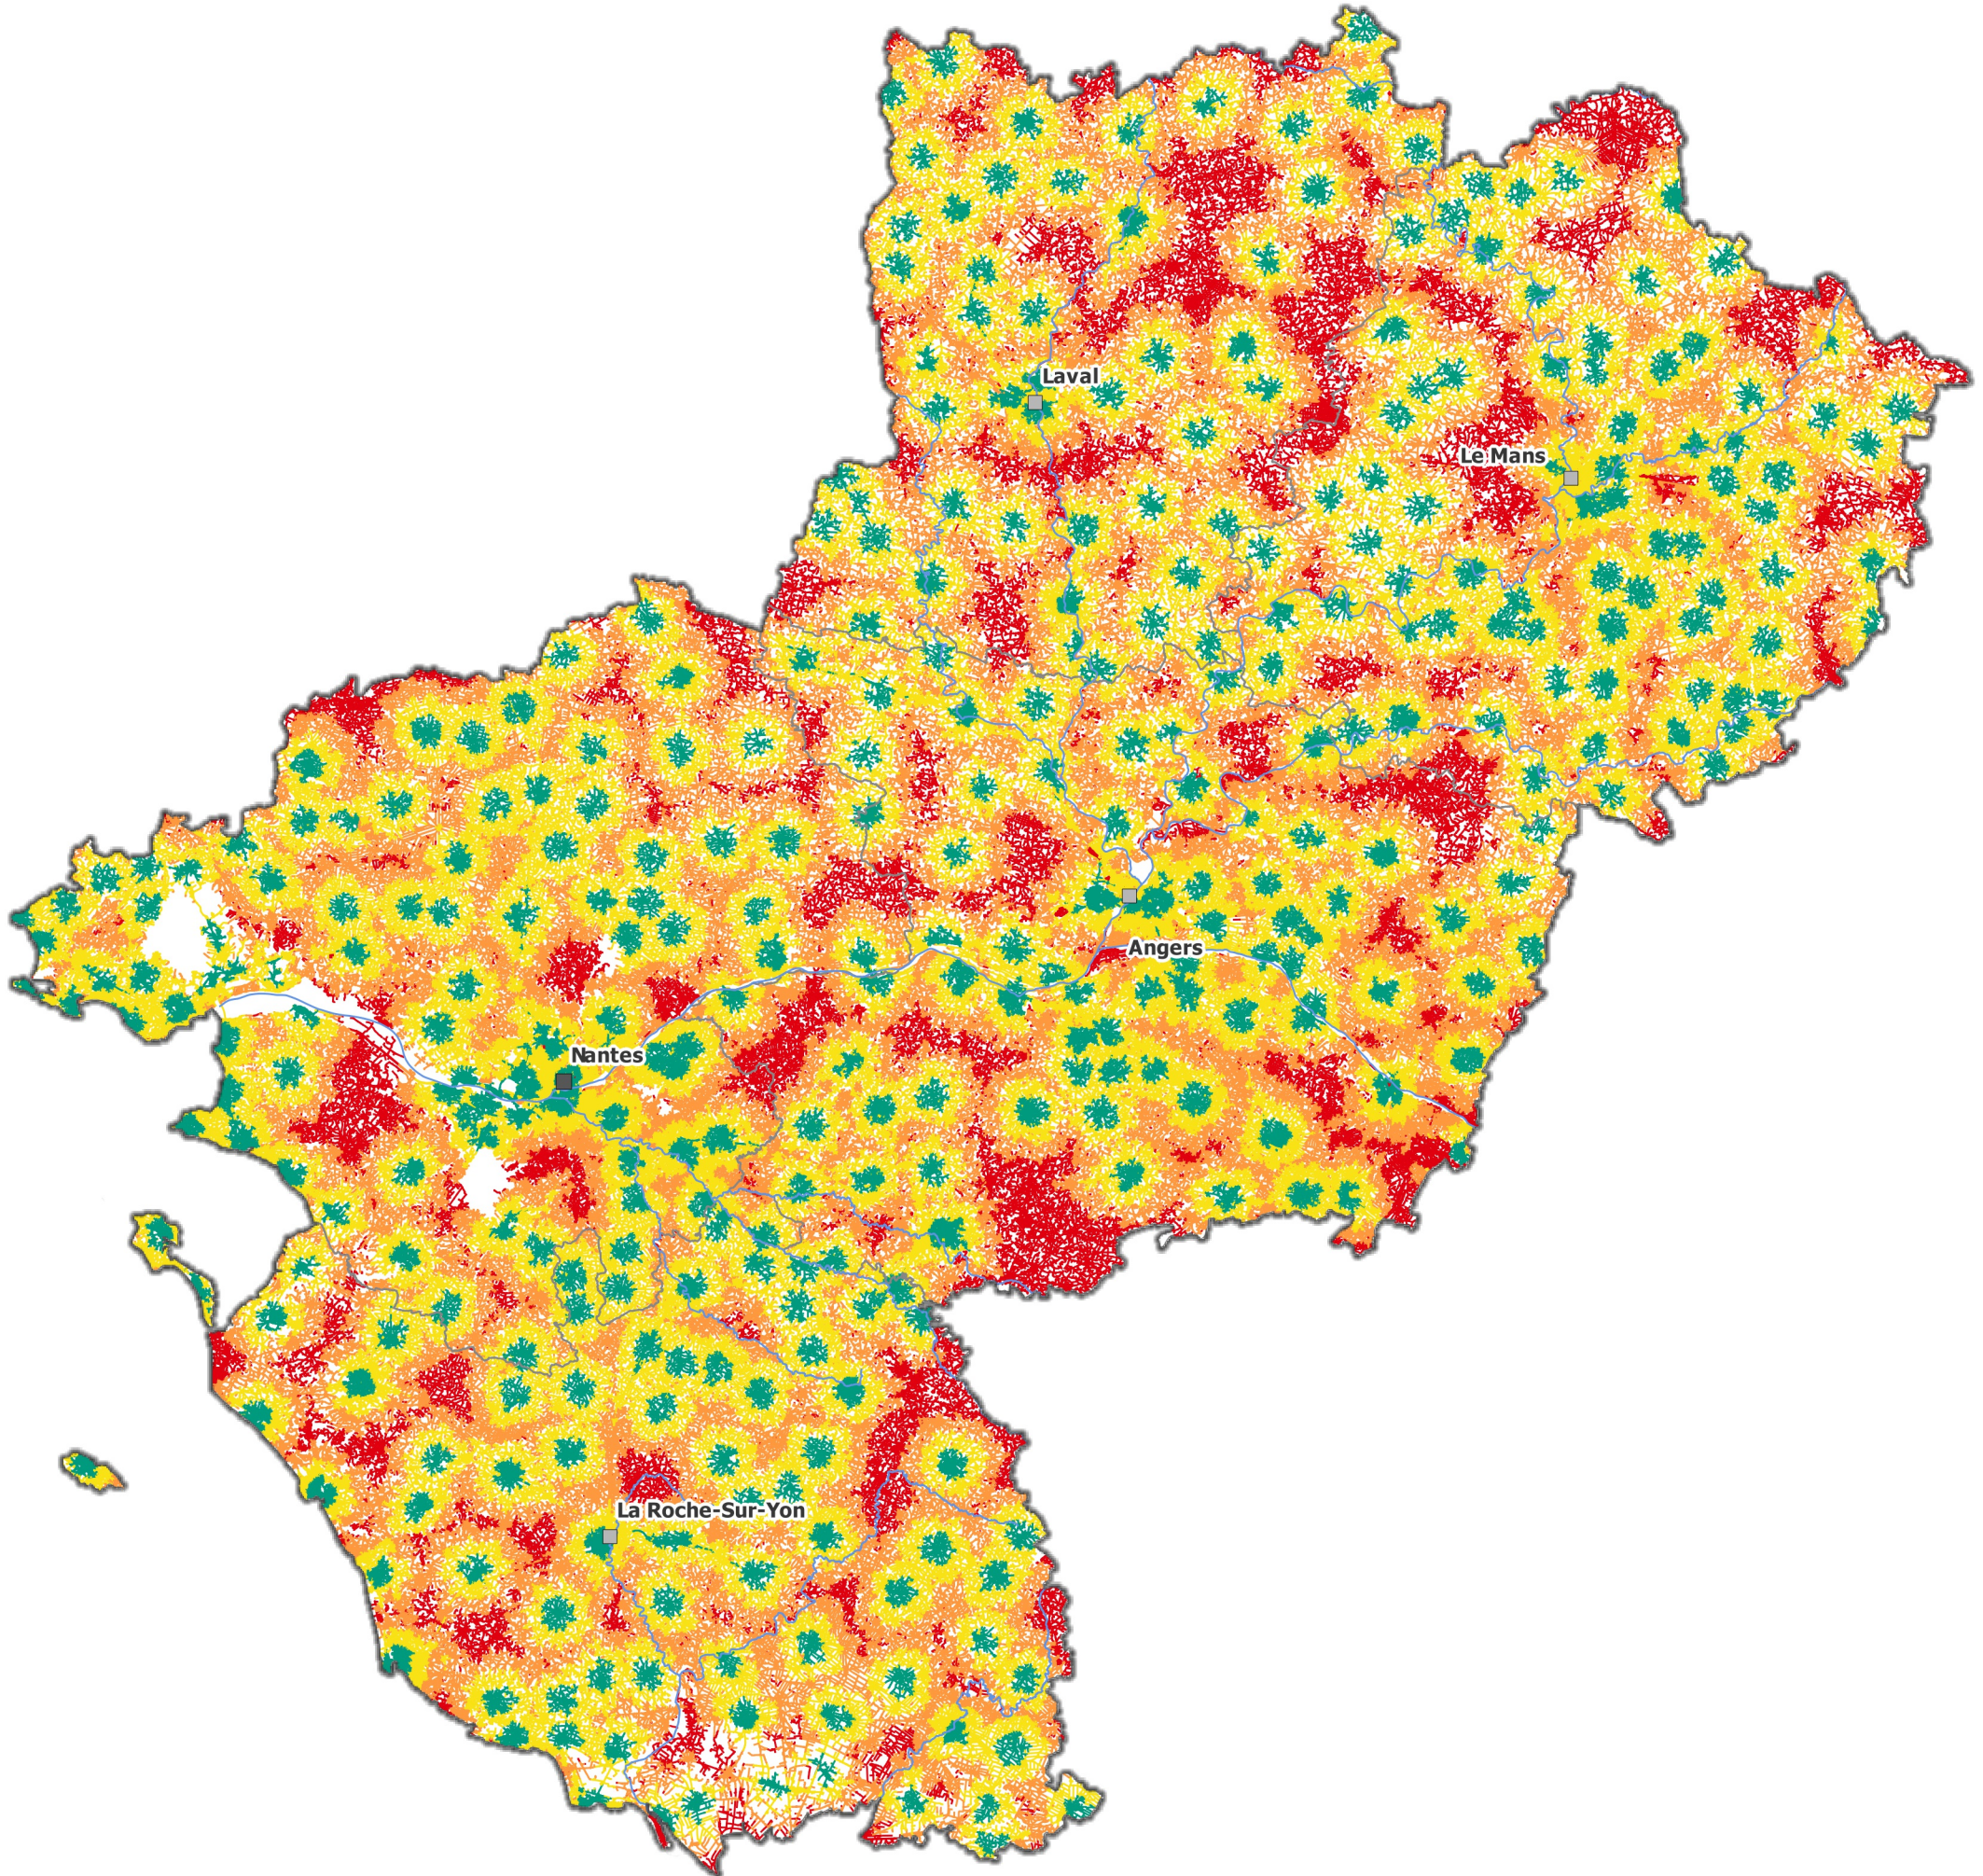

PRÉFET
DE LA RÉGION
PAYS DE LA LOIRE

Liberté
Égalité
Fraternité

Enjeux par massif

Atlas du risque feux de forêt en Pays de la Loire

Enjeux par massif

- Faibles
- Moyens
- Forts

0 25 50 km

Sources : © IGN-AdminExpress®, DREAL
Réalisation : DREAL/SRNT, mai 2023

PRÉFET
DE LA RÉGION
PAYS DE LA LOIRE

Liberté
Égalité
Fraternité

Centres d'Incendie et de Secours

Atlas du risque feux de forêt en Pays de la Loire

Temps d'accès

- < à 5 minutes
- 5 à 10 minutes
- 10 à 15 minutes
- > à 15 minutes

Temps d'accès

- < à 5 minutes
- 5 à 10 minutes
- 10 à 15 minutes
- > à 15 minutes

0 25 50 km

Sources : © IGN-AdminExpress®, BD Topo v3, SDIS
Réalisation : DREAL/SRNT, mai 2023

PRÉFET
DE LA RÉGION
PAYS DE LA LOIRE

Liberté
Égalité
Fraternité

Points d'Eau Naturels et Artificiels

Atlas du risque feux de forêt en Pays de la Loire

Temps d'accès

- < à 5 minutes
- 5 à 10 minutes
- 10 à 15 minutes
- > à 15 minutes

0 25 50 km