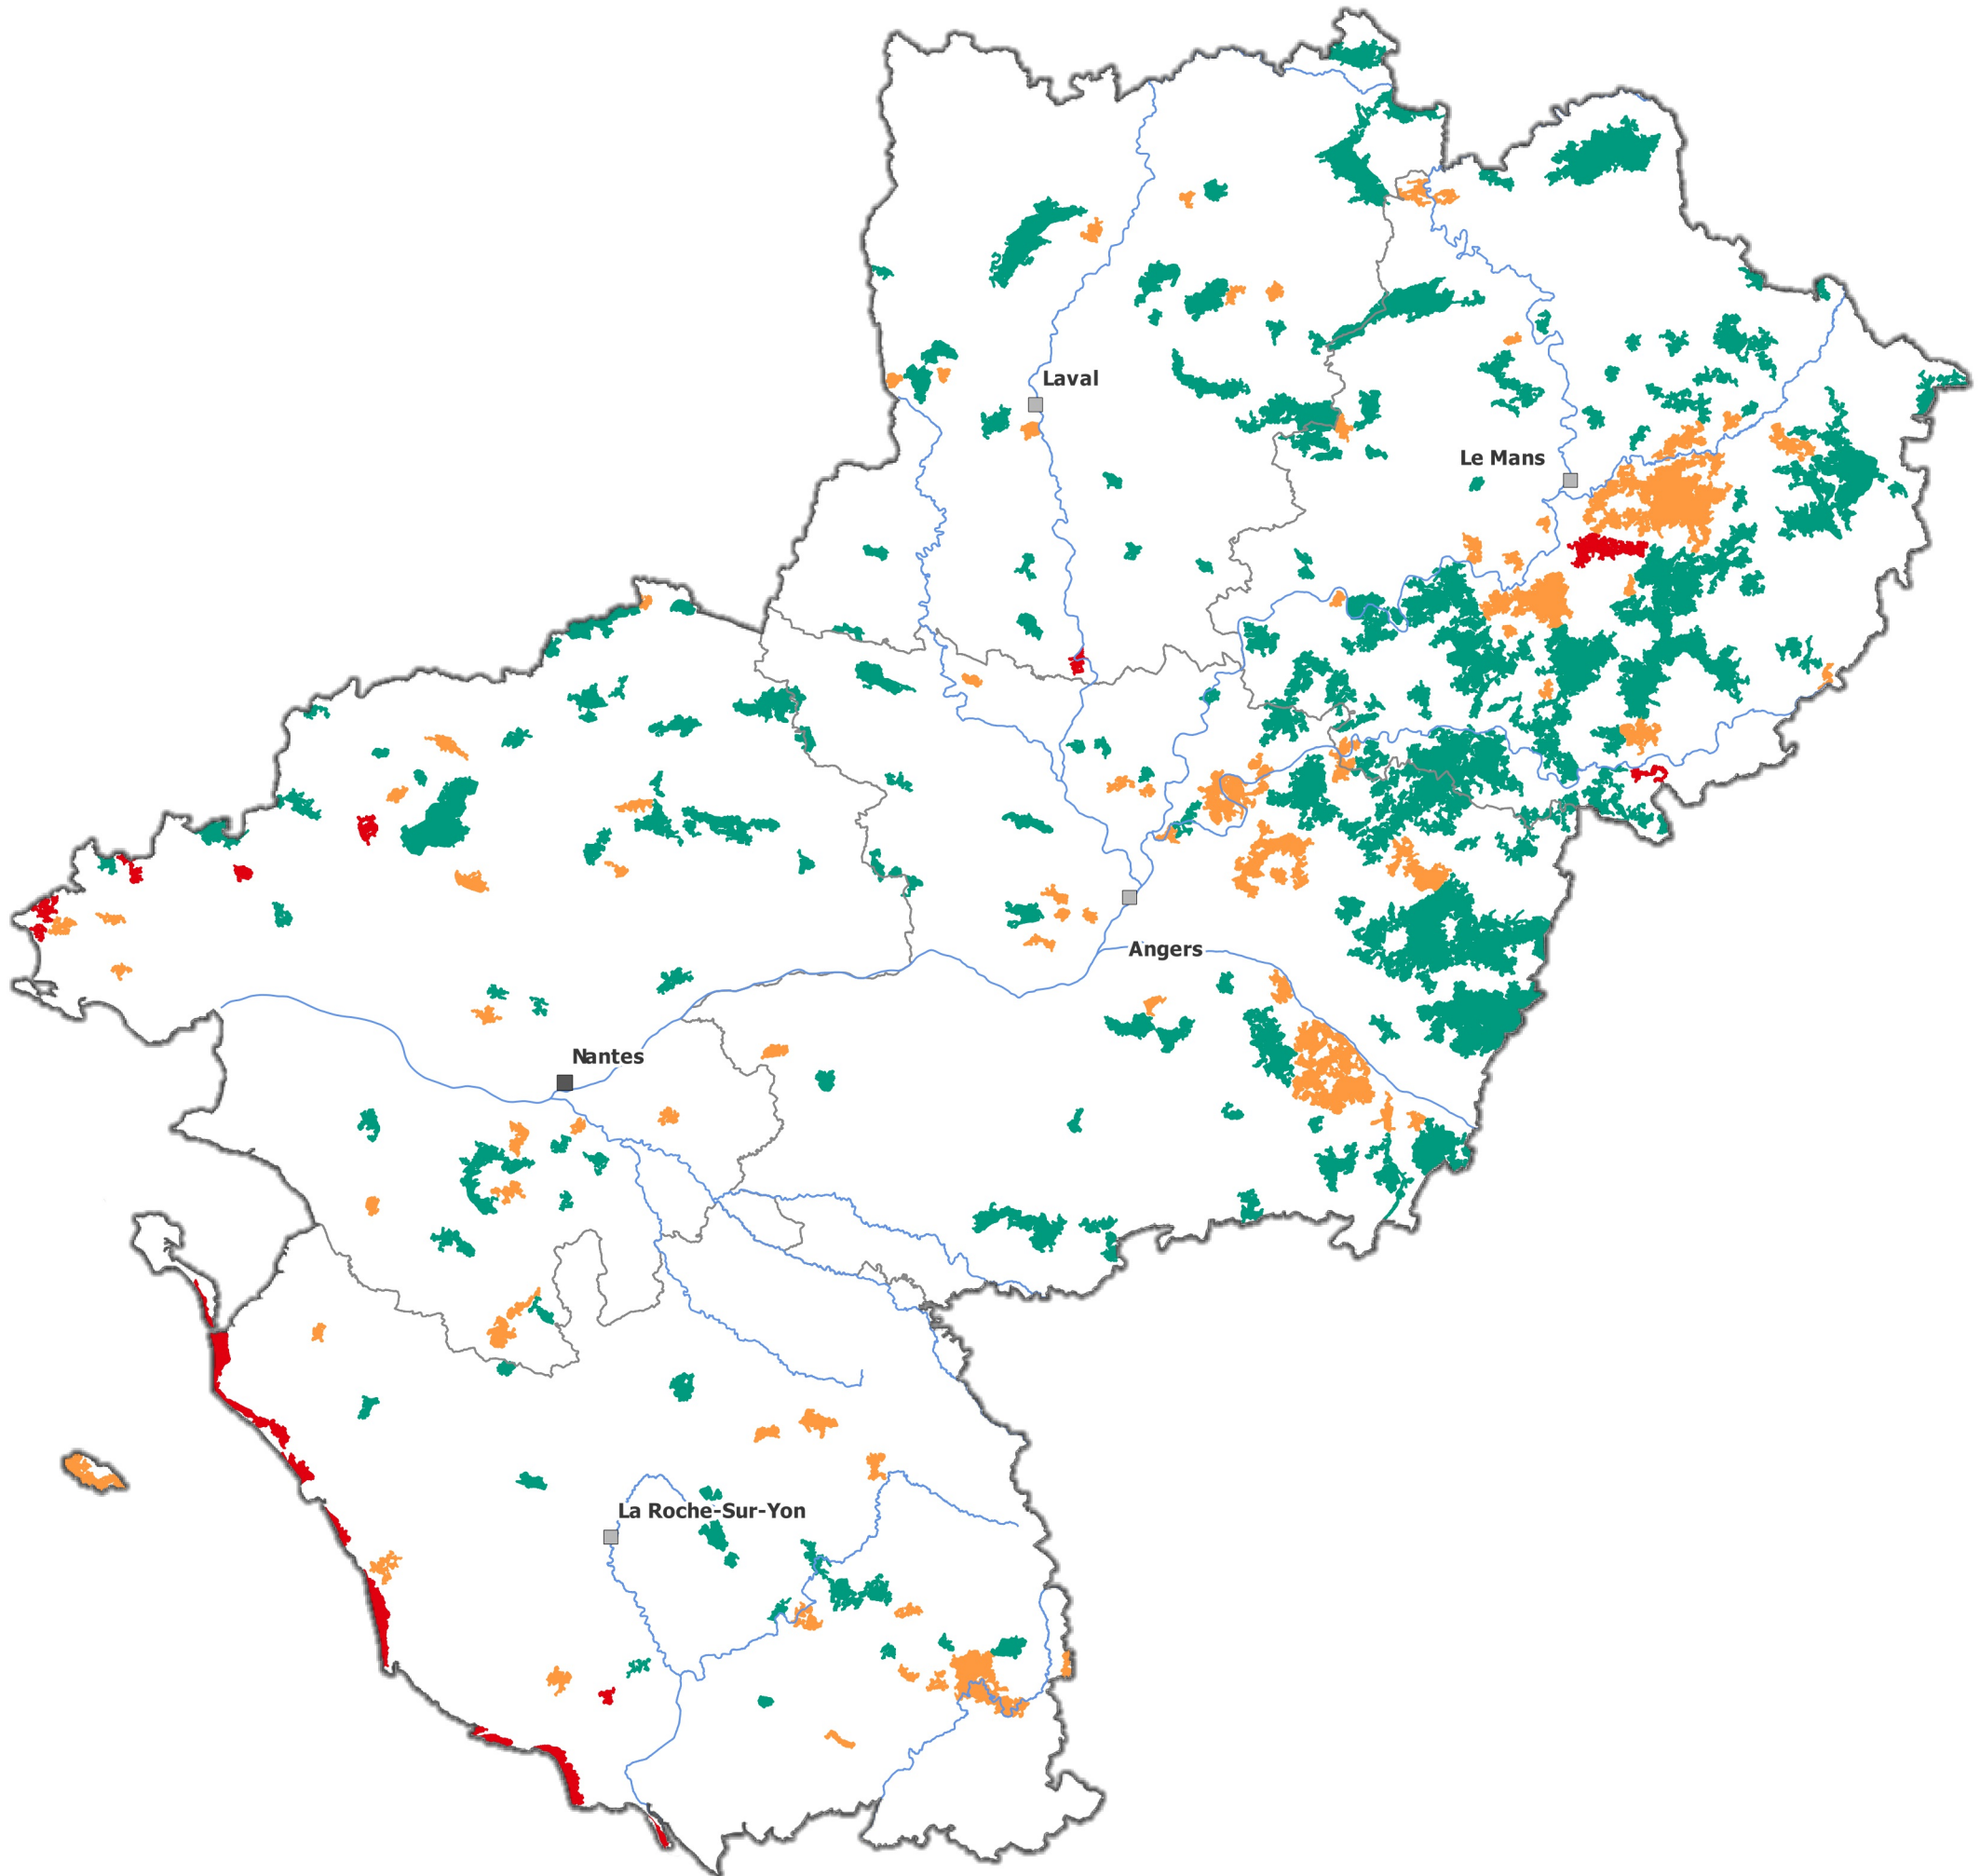

PRÉFET
DE LA RÉGION
PAYS DE LA LOIRE

Liberté
Égalité
Fraternité

Enjeux par massif

Atlas du risque feux de forêt en Pays de la Loire

Enjeux par massif

- Faibles
- Moyens
- Forts

0 25 50 km

Sources : © IGN-AdminExpress®, DREAL
Réalisation : DREAL/SRNT, mai 2023