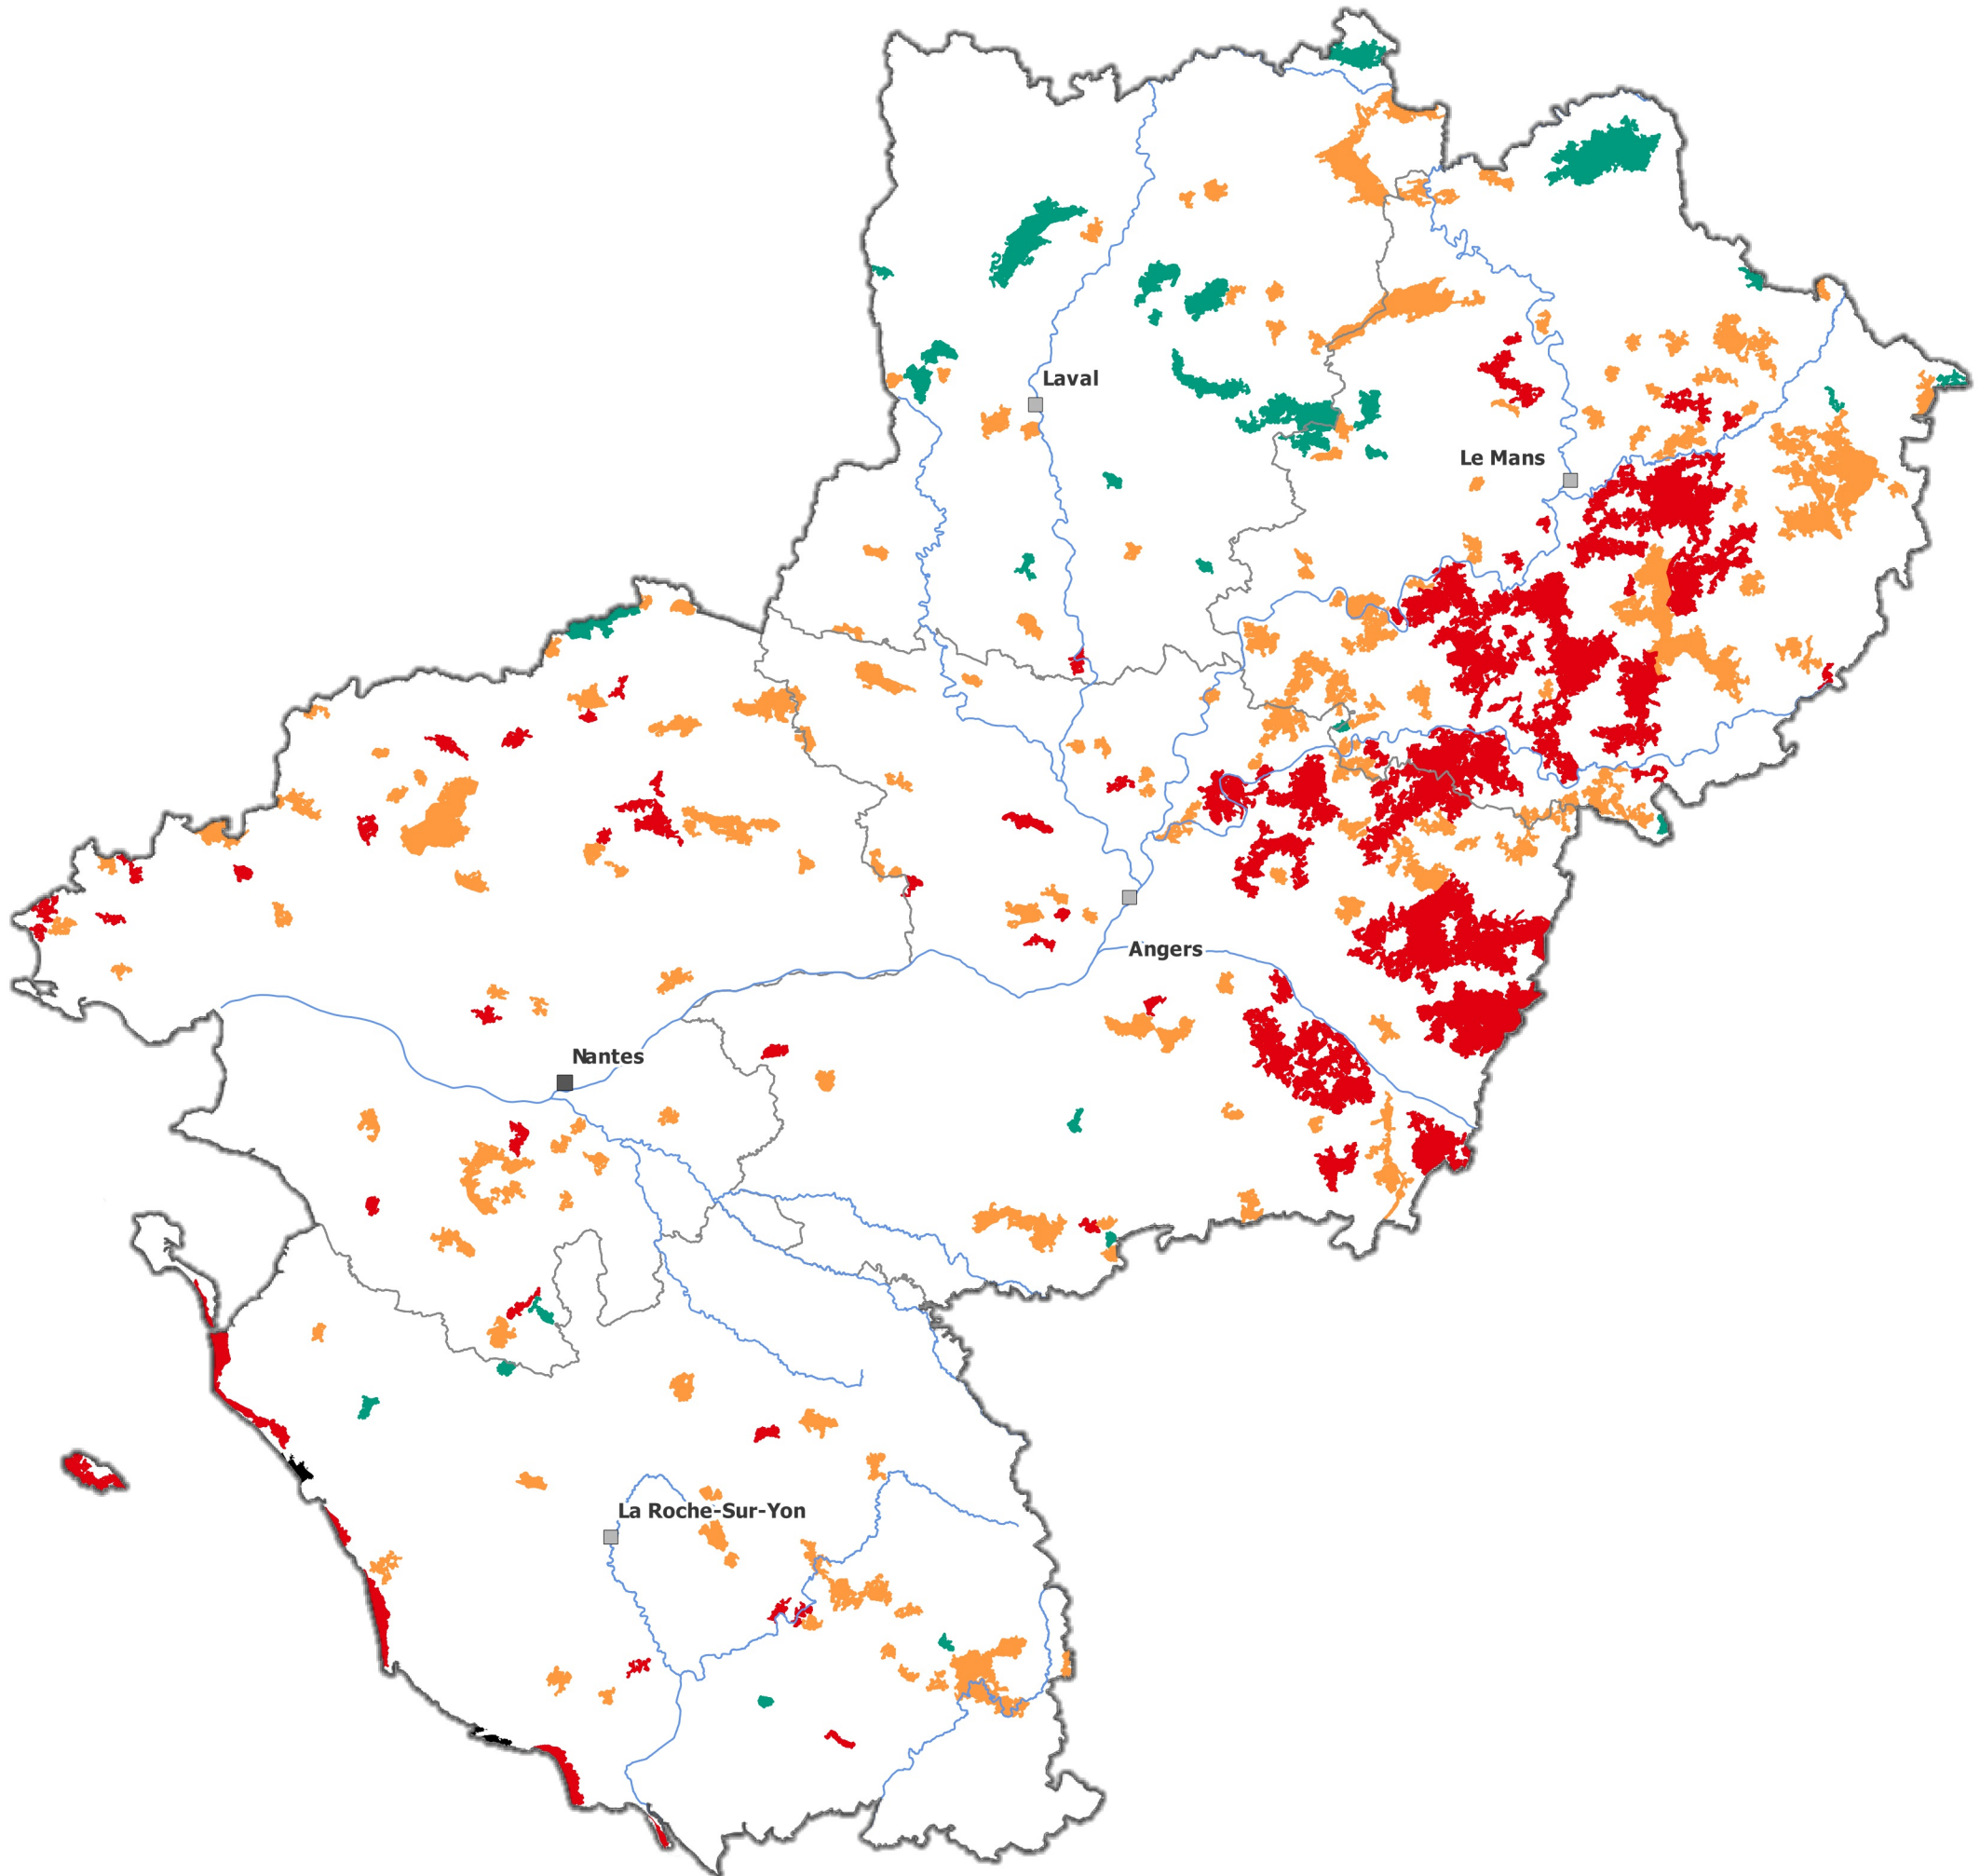

PRÉFET
DE LA RÉGION
PAYS DE LA LOIRE

Liberté
Égalité
Fraternité

Risque par massif

Atlas du risque feux de forêt en Pays de la Loire

Risque

- Faible
- Moyen
- Fort
- Très fort

0 25 50 km

Sources : © IGN-AdminExpress®, DREAL
Réalisation : DREAL/SRNT, mai 2023