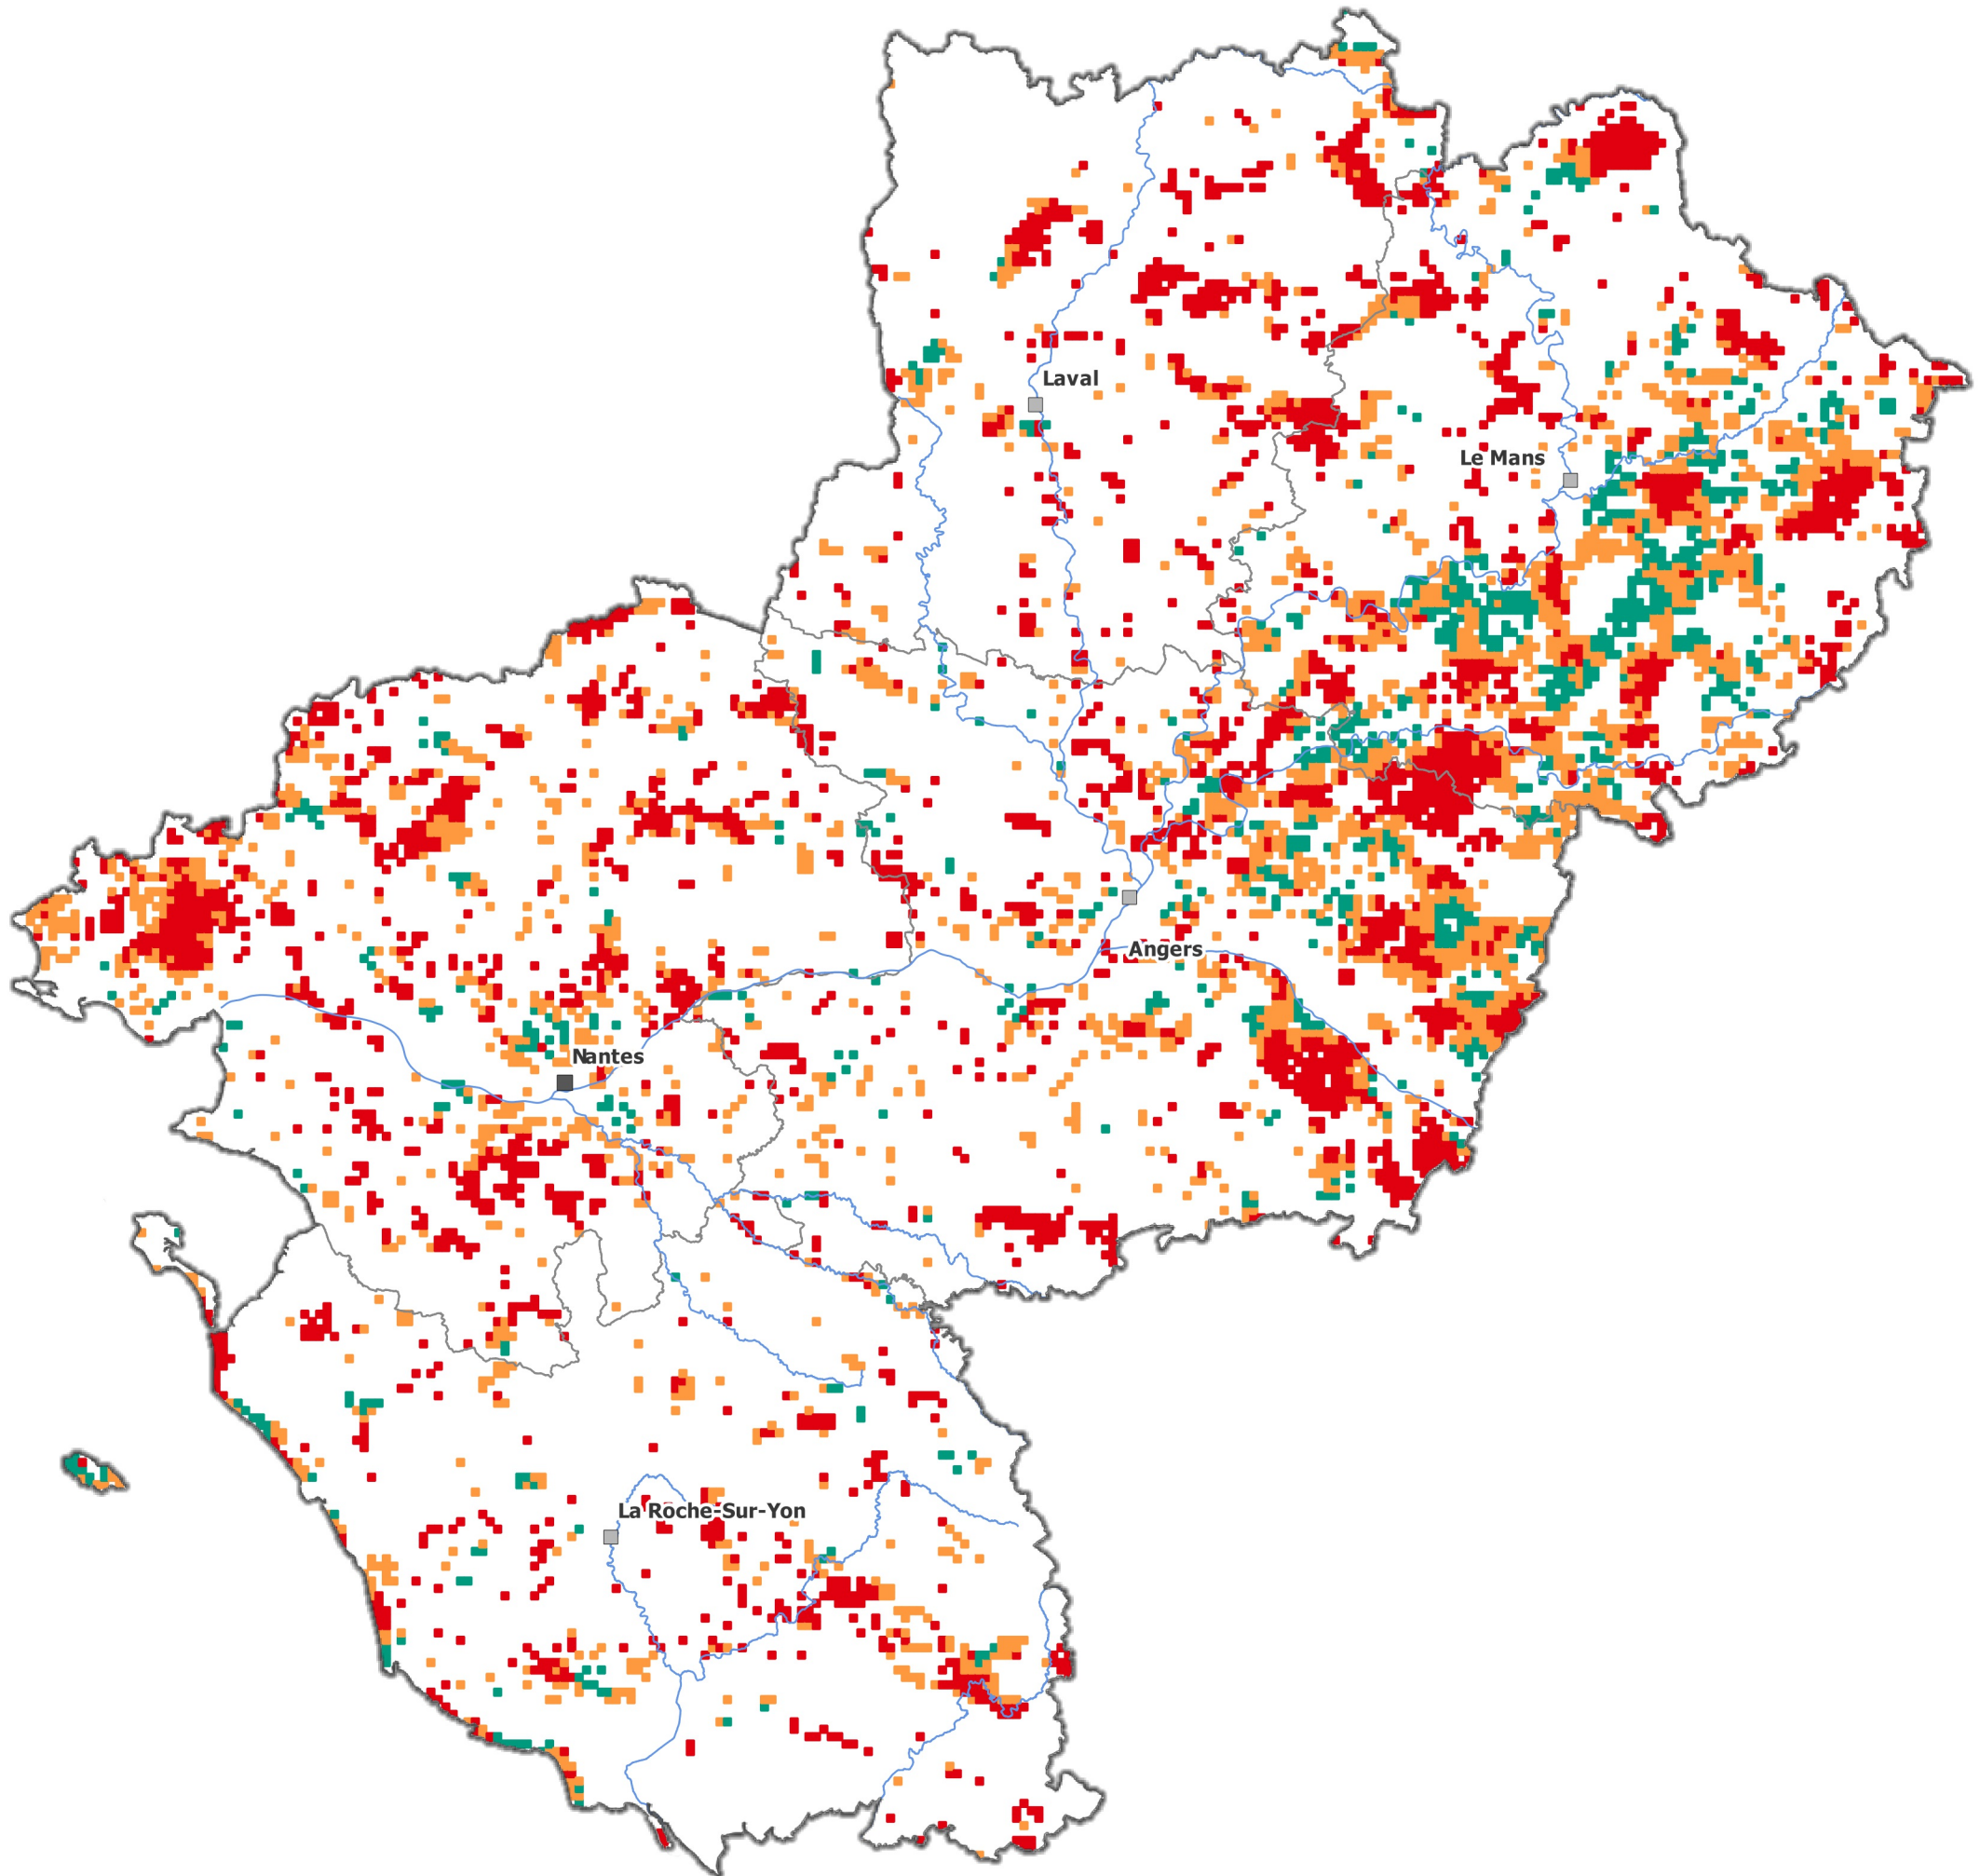

PRÉFET
DE LA RÉGION
PAYS DE LA LOIRE

Liberté
Égalité
Fraternité

Défendabilité en zone forestière

Atlas du risque feux de forêt en Pays de la Loire

Défendabilité

- Bonne
- Moyenne
- Limitée

0 25 50 km

Sources : © IGN-AdminExpress®, DREAL
Réalisation : DREAL/SRNT, mai 2023