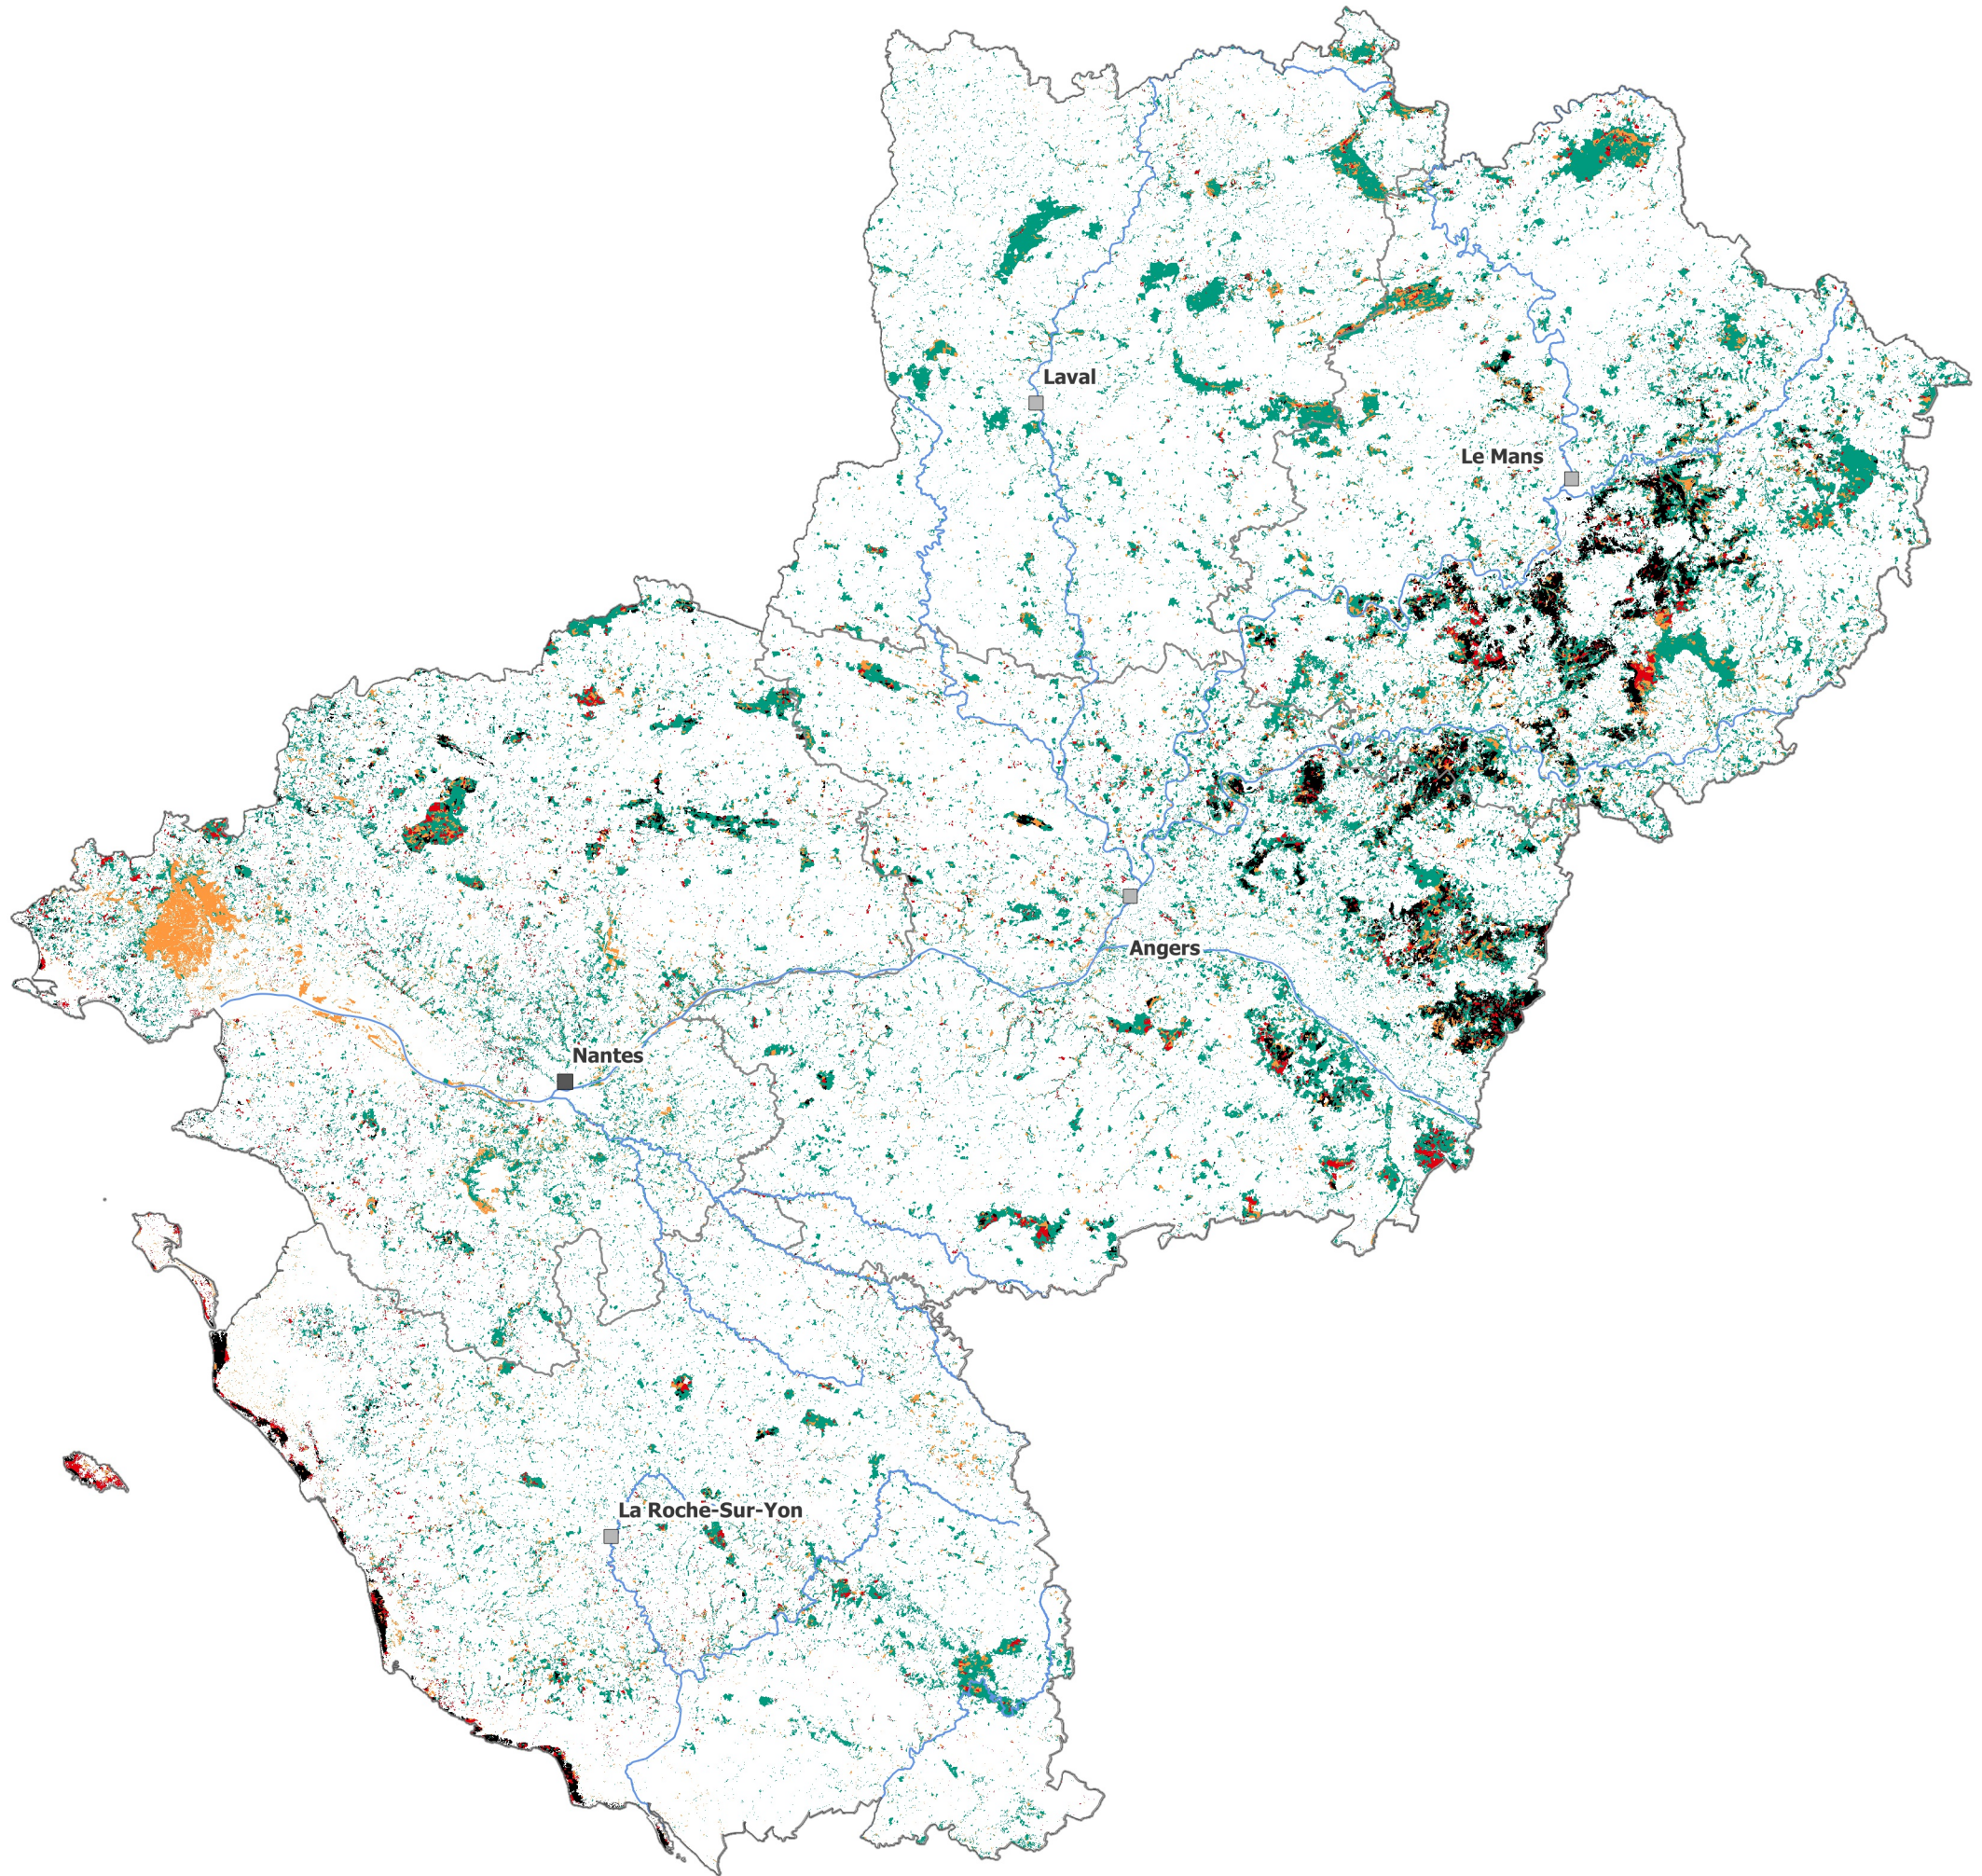

PRÉFET
DE LA RÉGION
PAYS DE LA LOIRE

Liberté
Égalité
Fraternité

Sensibilité des essences au feu

Atlas du risque feux de forêt en Pays de la Loire

Sensibilité au feu (sensibilité brute ONF v2023)

- Faible
- Moyenne
- Forte
- Très forte

0 25 50 km

Sources : © IGN-AdminExpress®, ONF-DFCI
Réalisation : DREAL/SRNT, mai 2023