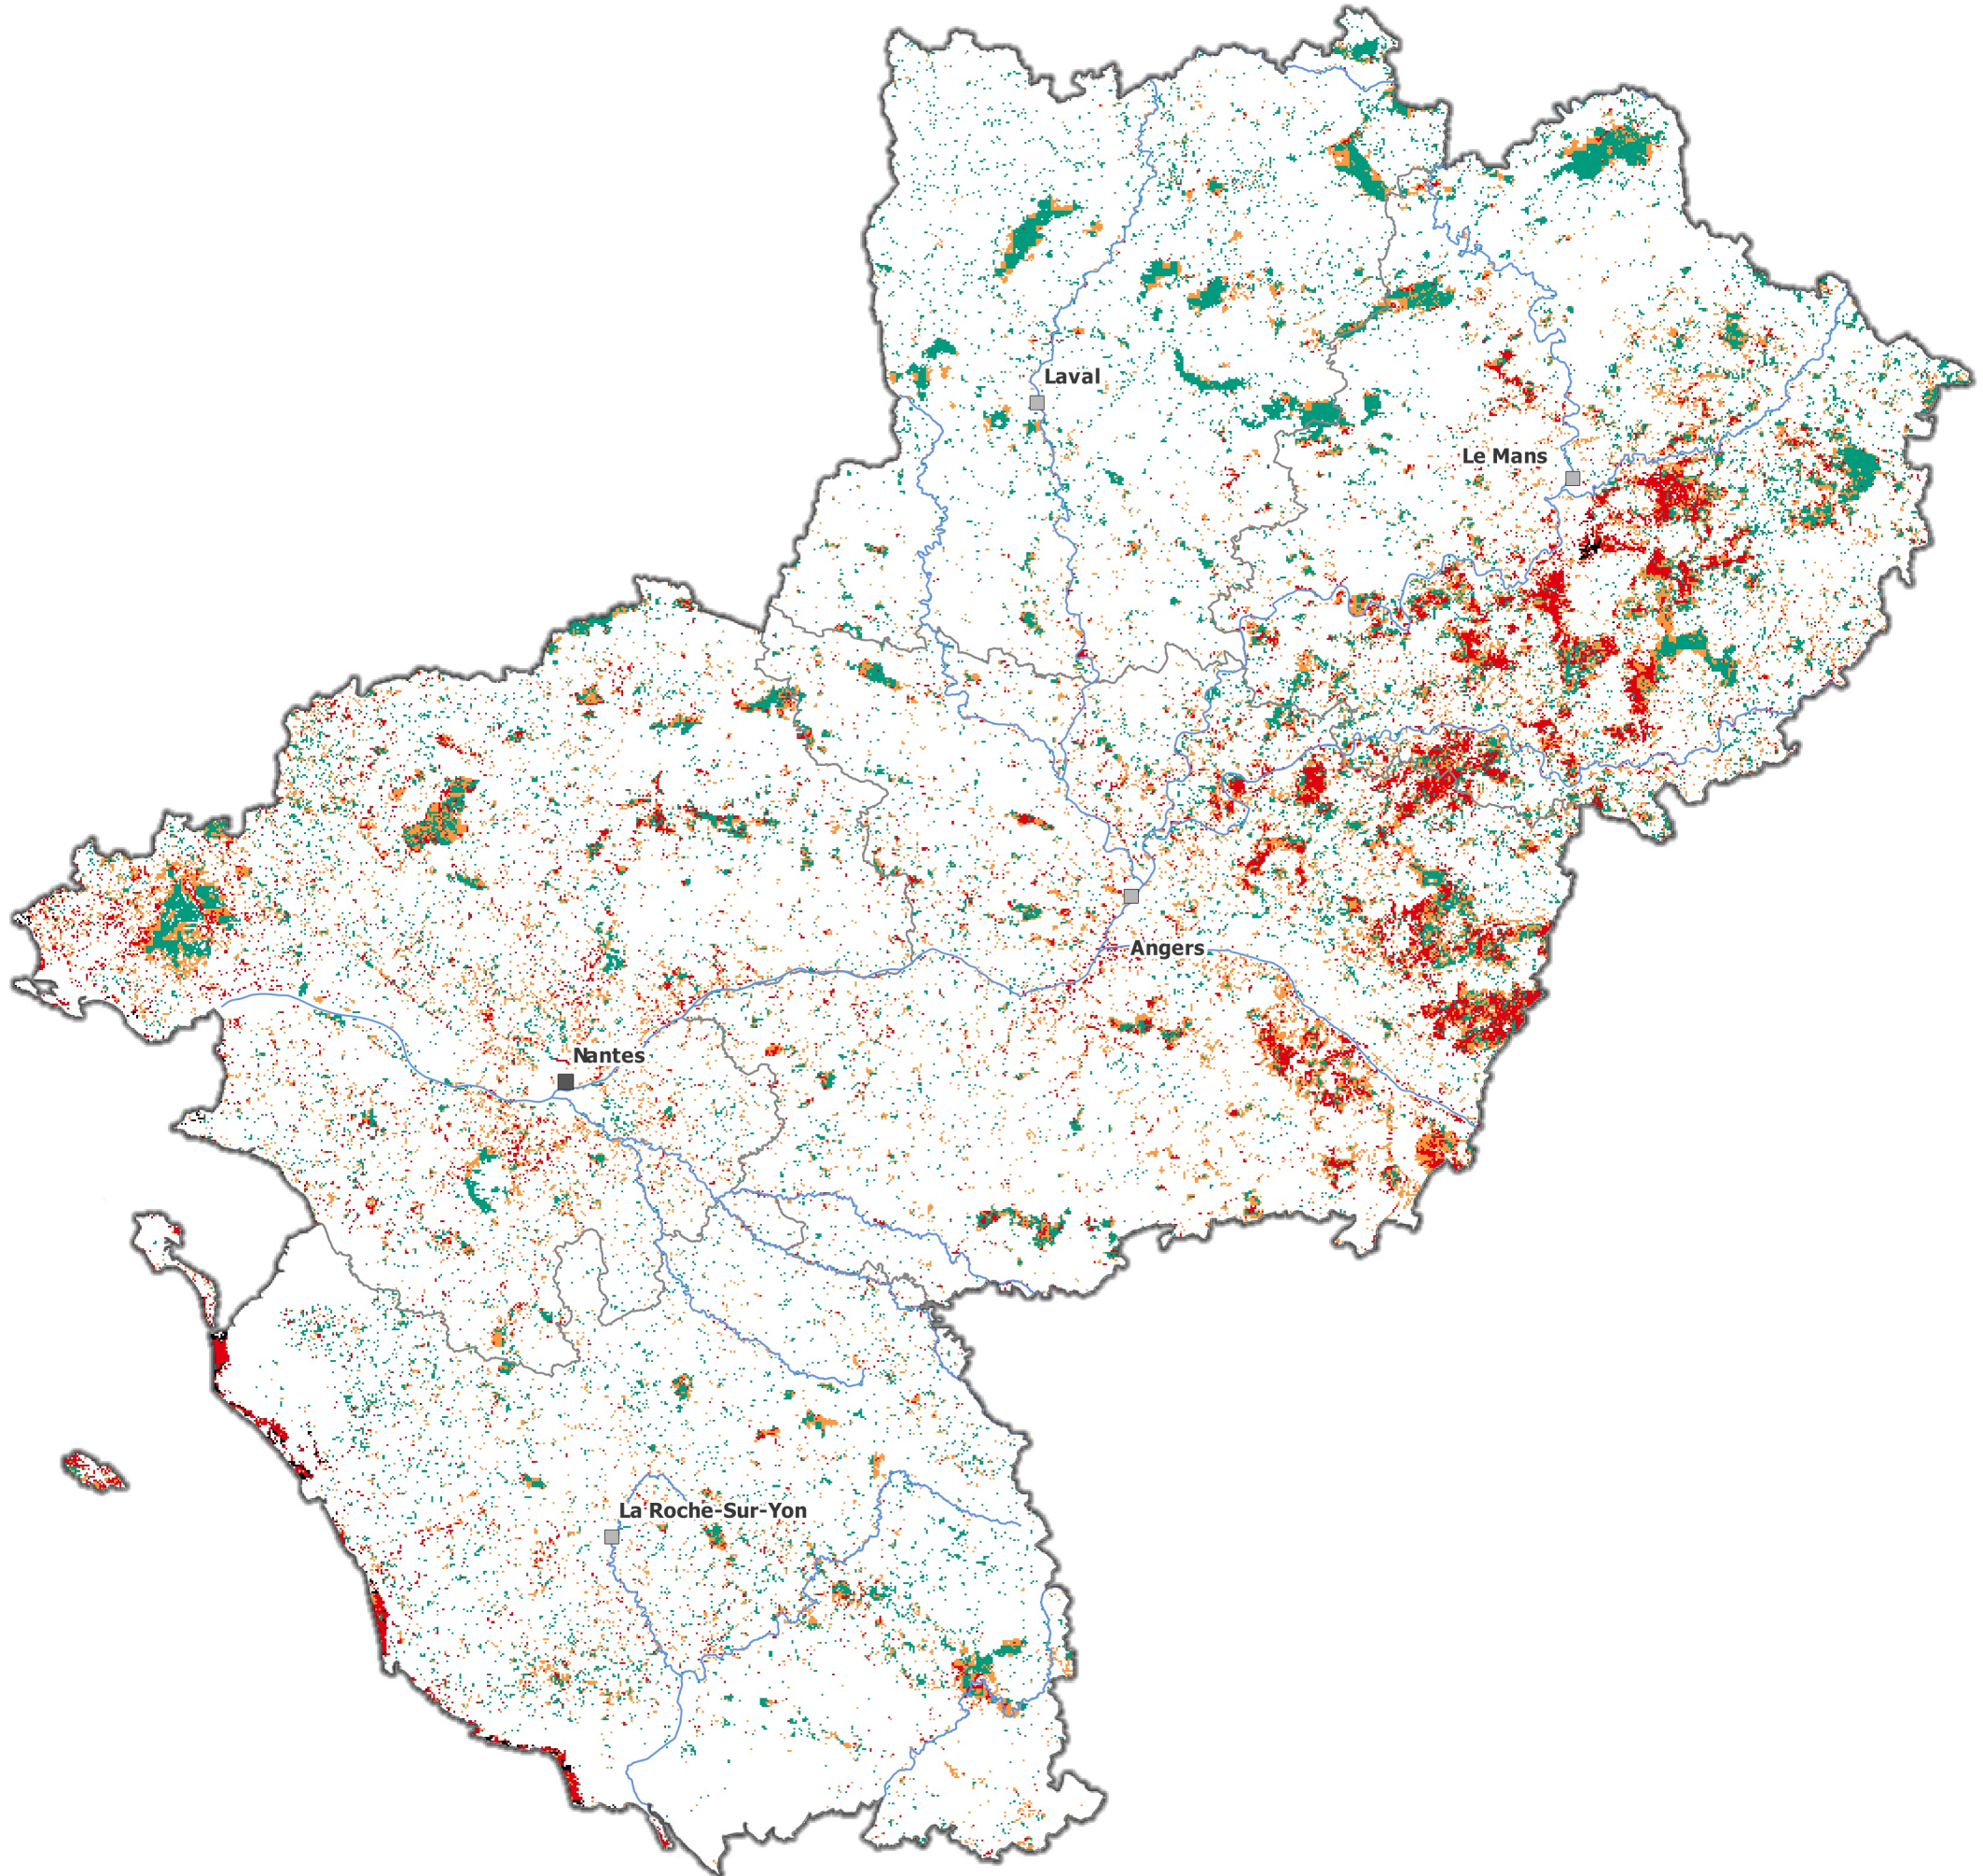

PRÉFET
DE LA RÉGION
PAYS DE LA LOIRE

Liberté
Égalité
Fraternité

Risque feux de forêt

En prenant en compte les Camions Citernes Ruraux

Atlas du risque feux de forêt en Pays de la Loire

Risque

- Faible
- Moyen
- Fort
- Très fort

0 25 50 km

Sources : © IGN-AdminExpress®, DREAL
Réalisation : DREAL/SRNT, mai 2023