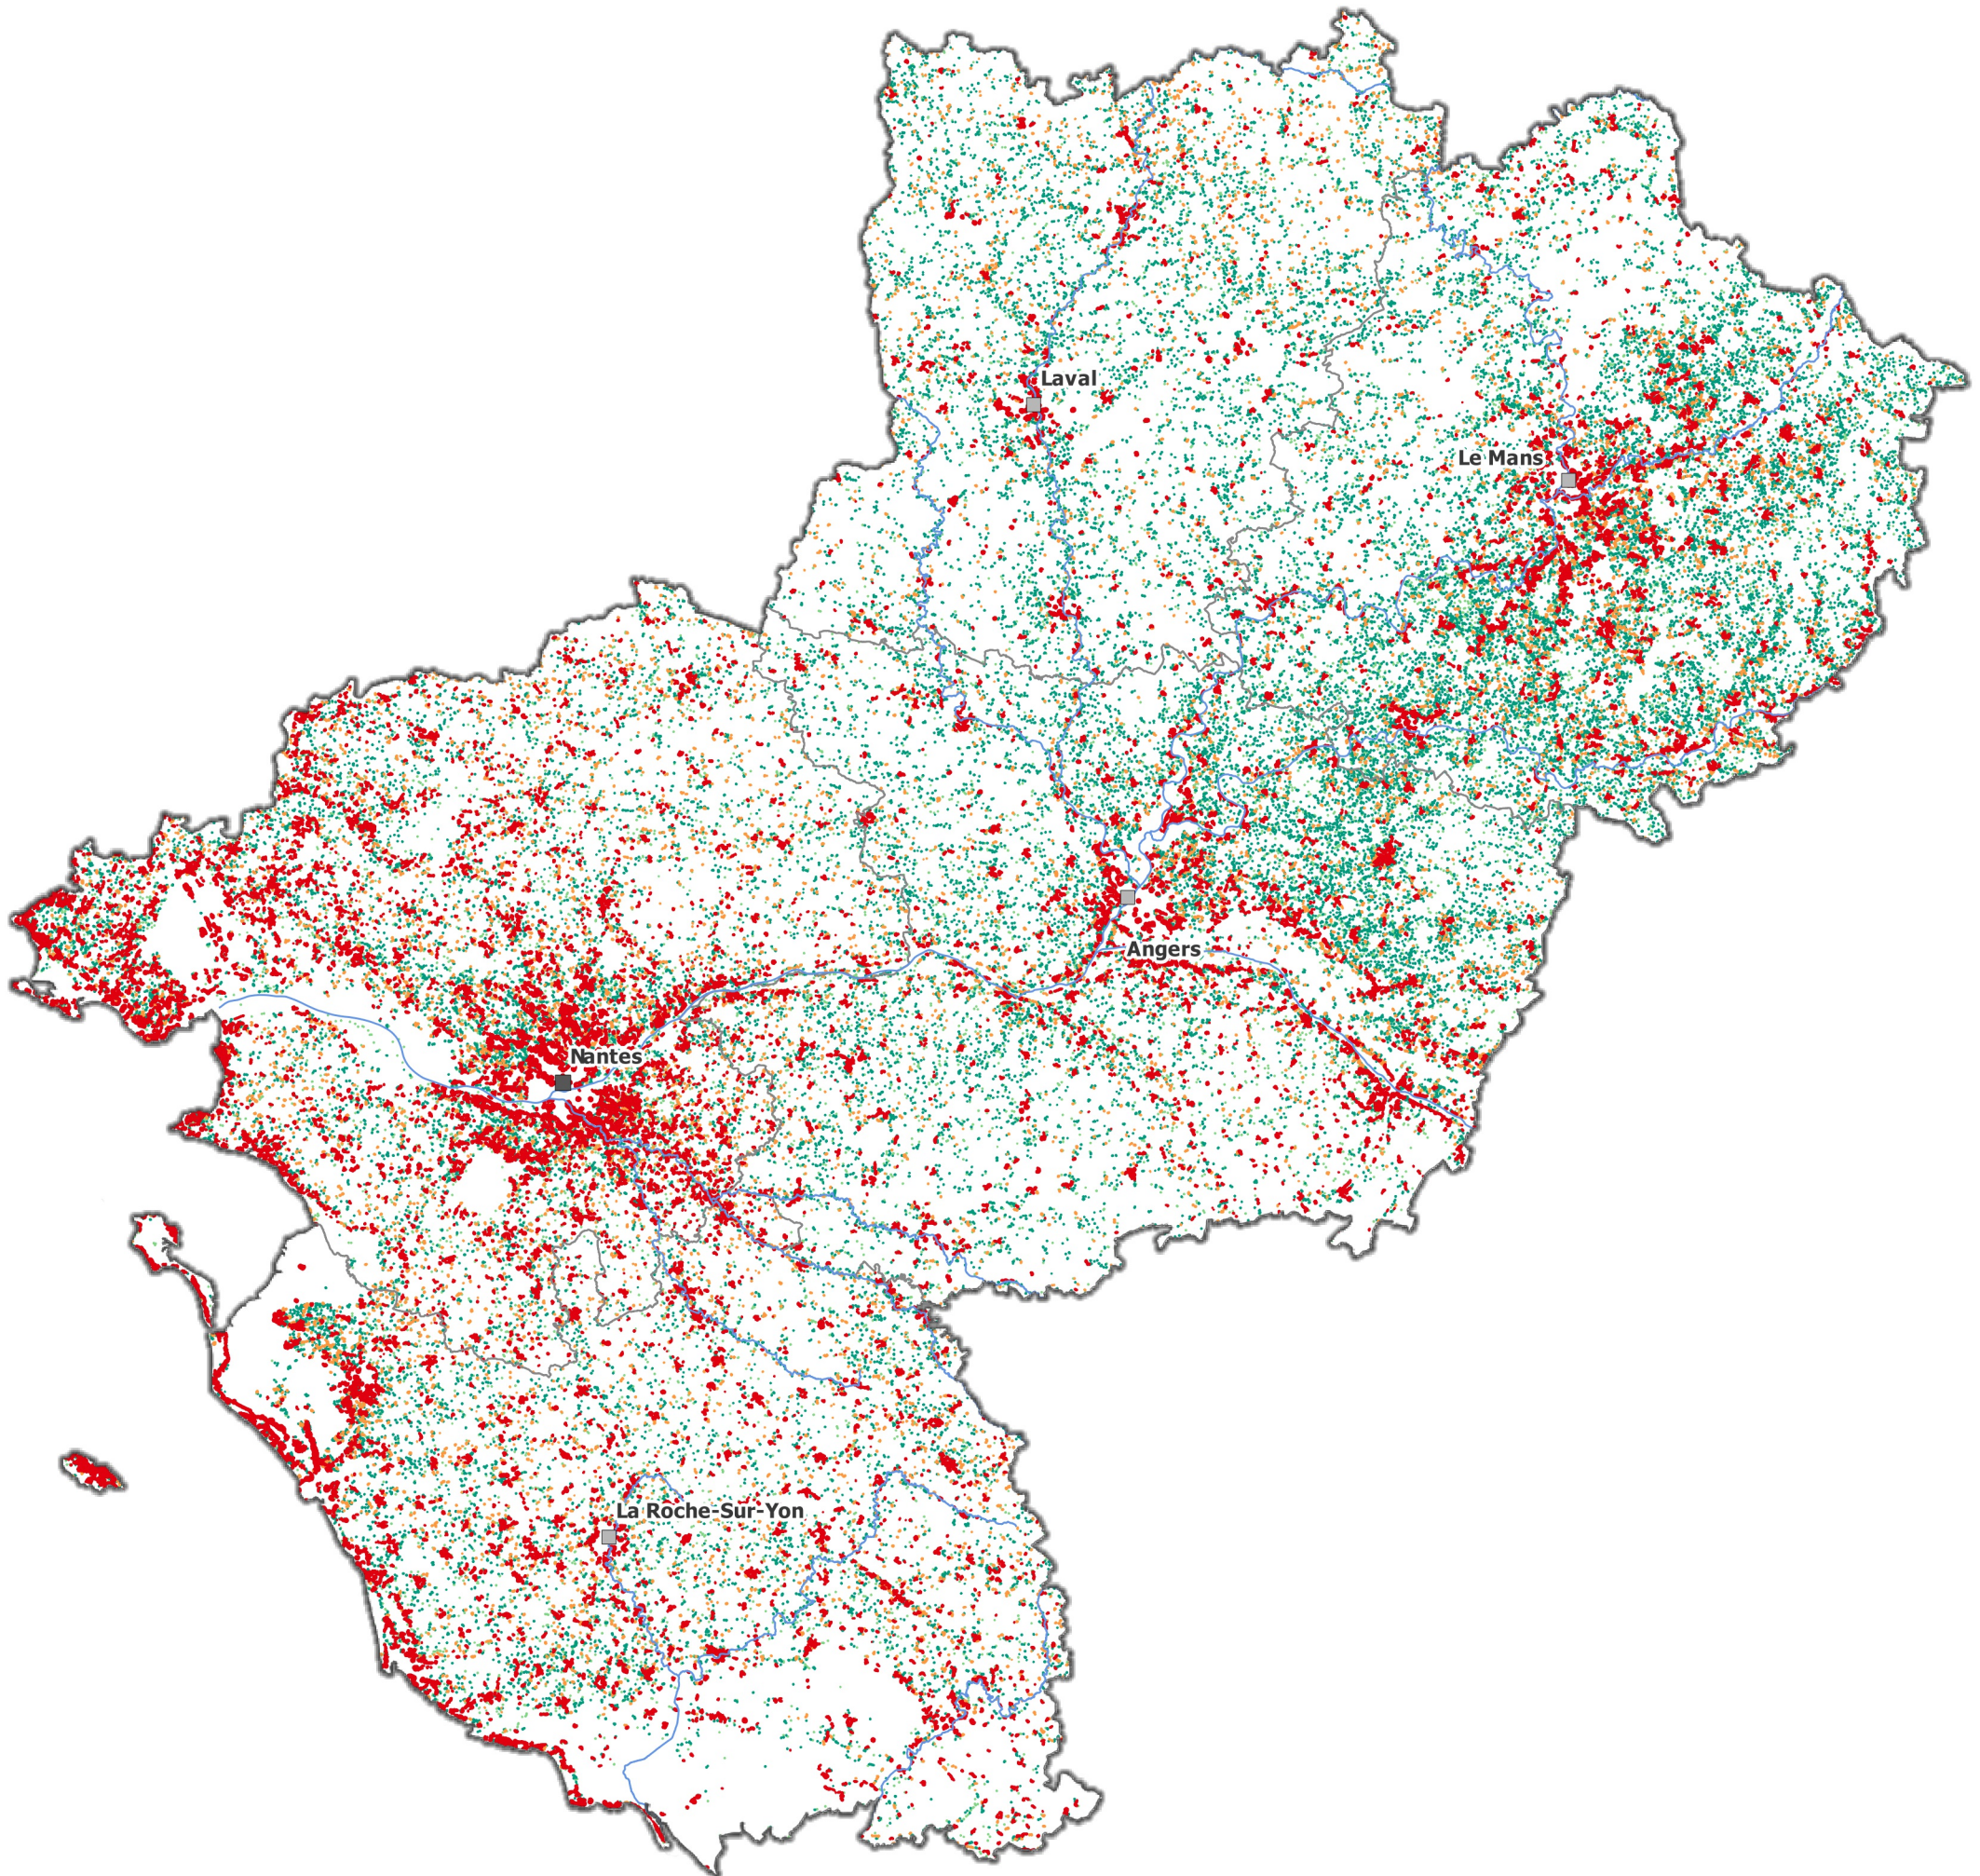

PRÉFET
DE LA RÉGION
PAYS DE LA LOIRE

Liberté
Égalité
Fraternité

Enjeux humains

Atlas du risque feux de forêt en Pays de la Loire

Niveaux d'enjeux

- 2
- 3
- 4
- 5

0 25 50 km

Sources : © IGN-AdminExpress®, BD Topo v3
Réalisation : DREAL/SRNT, mai 2023