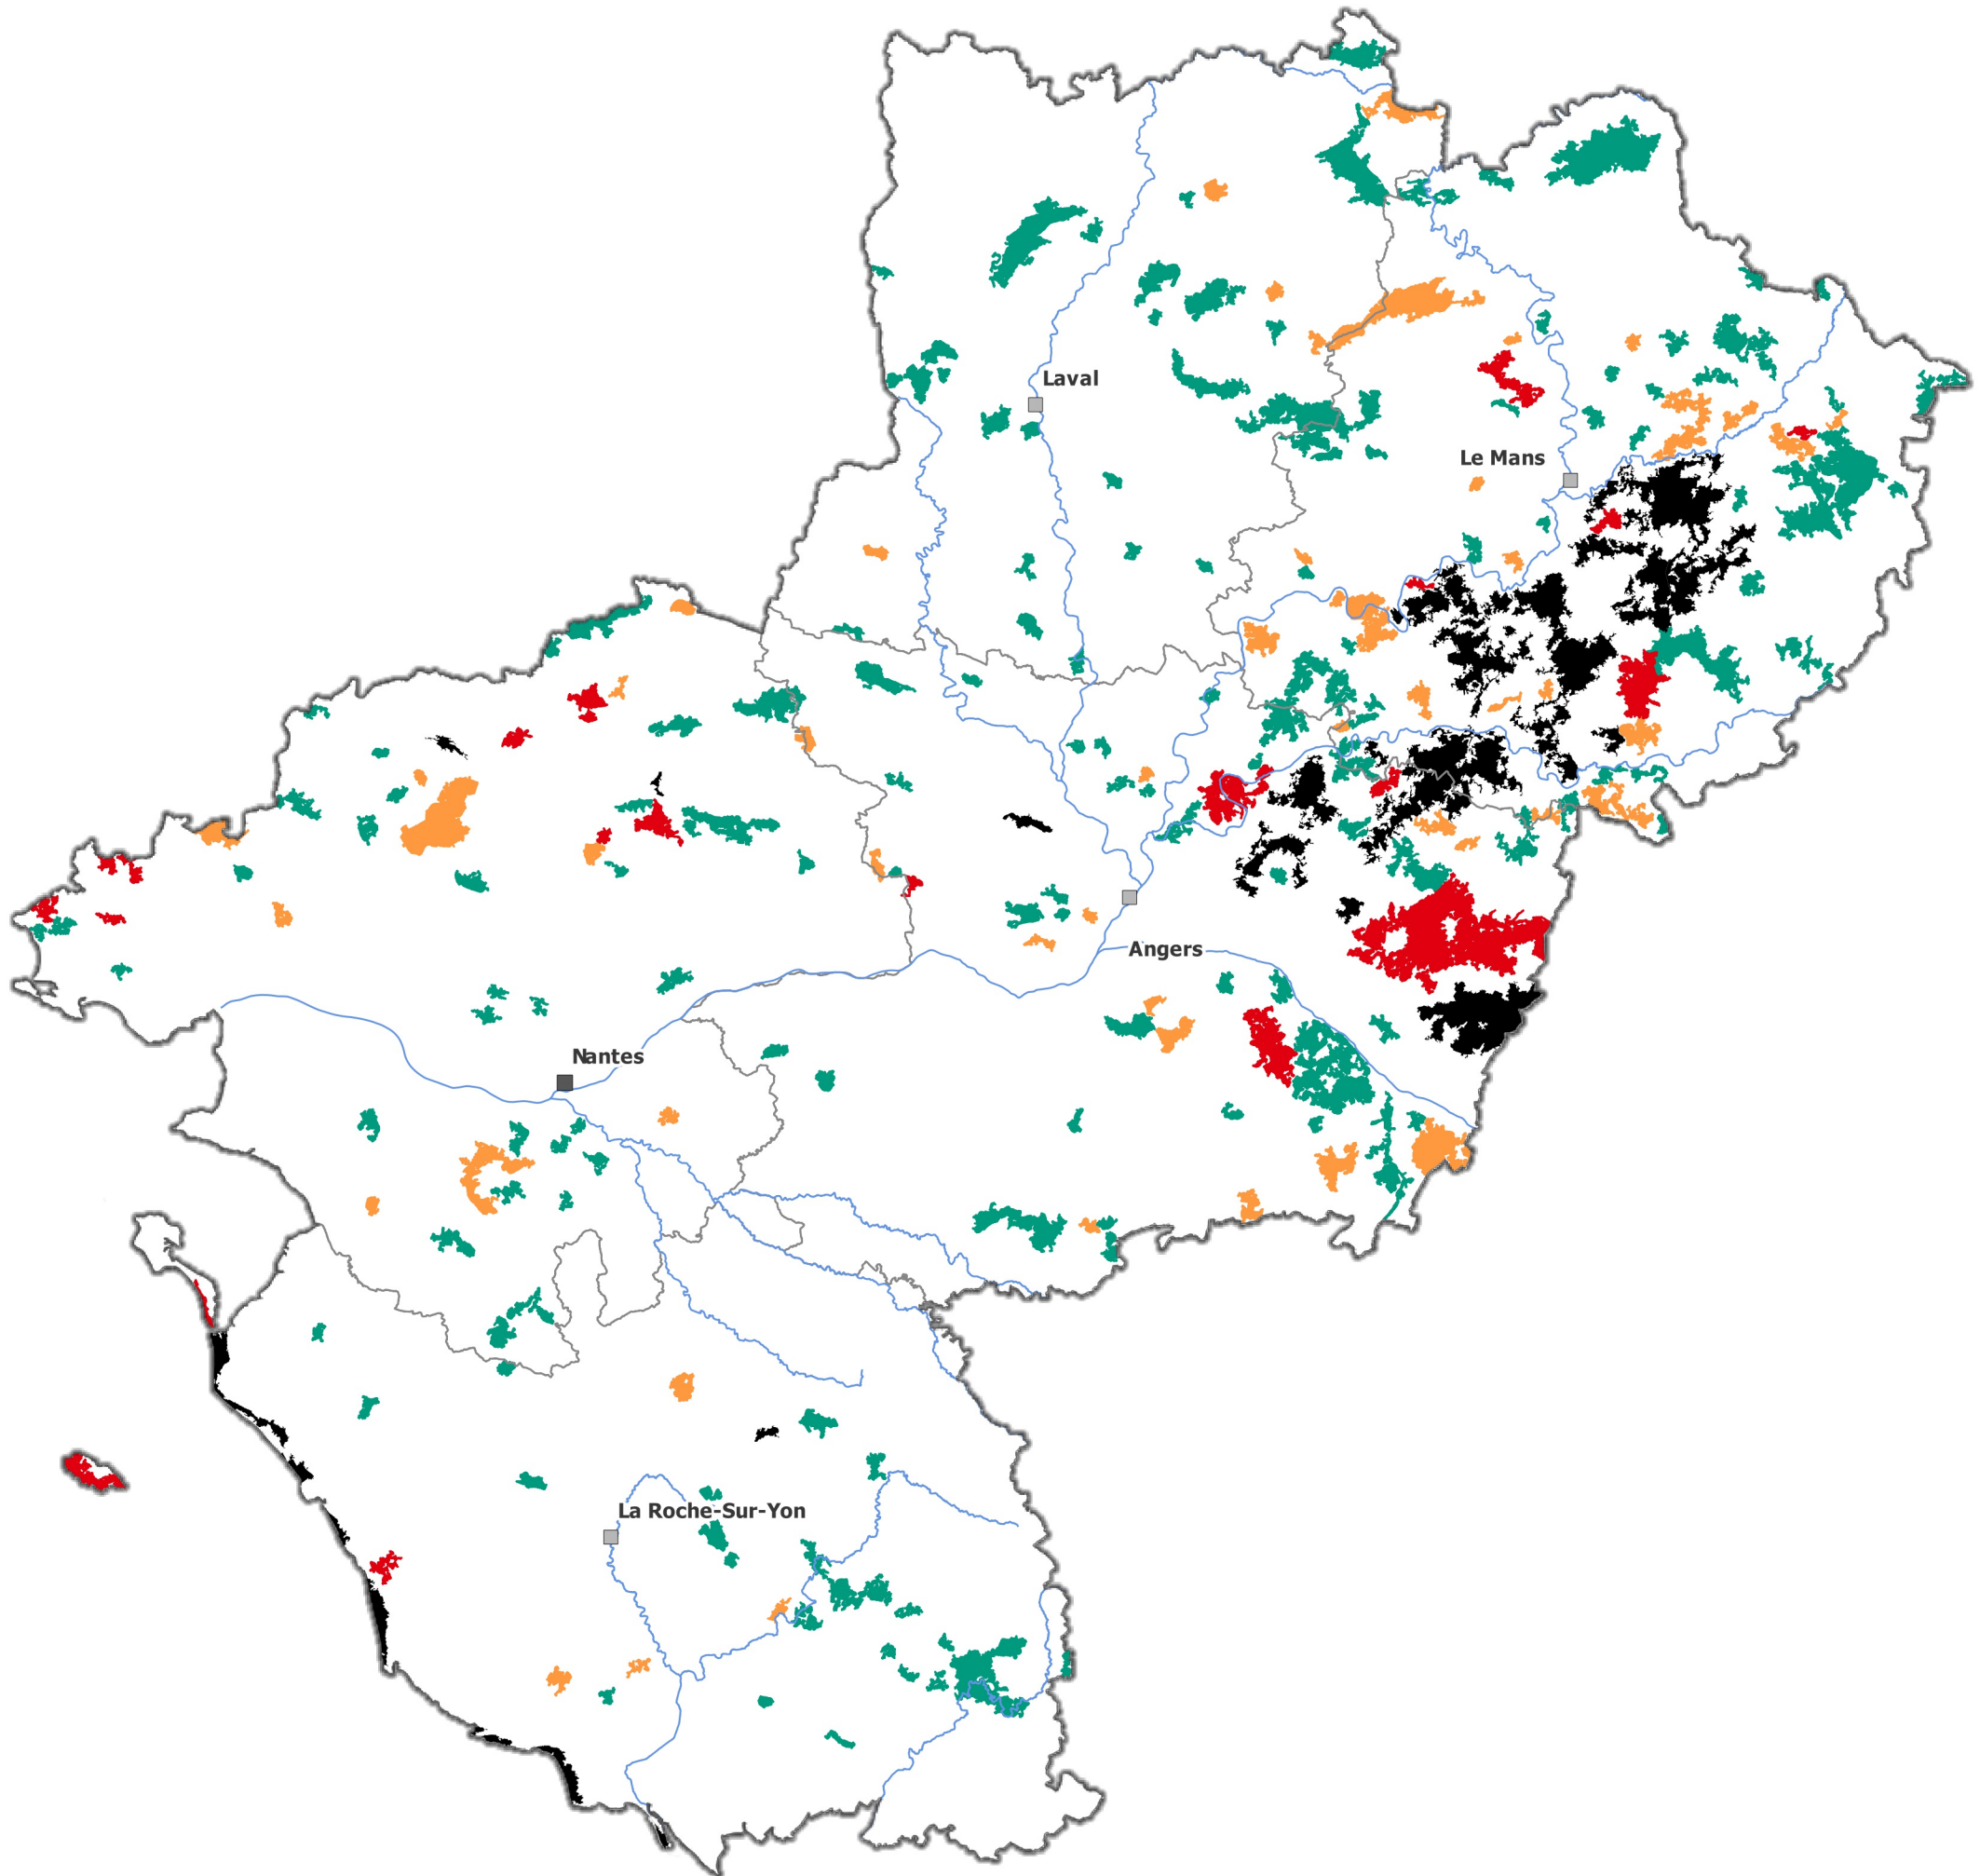

PRÉFET
DE LA RÉGION
PAYS DE LA LOIRE

Liberté
Égalité
Fraternité

Aléa par massif

Atlas du risque feux de forêt en Pays de la Loire

Aléa par massif

- Faible
- Moyen
- Fort
- Très fort

0 25 50 km

Sources : © IGN-AdminExpress®, DREAL
Réalisation : DREAL/SRNT, mai 2023