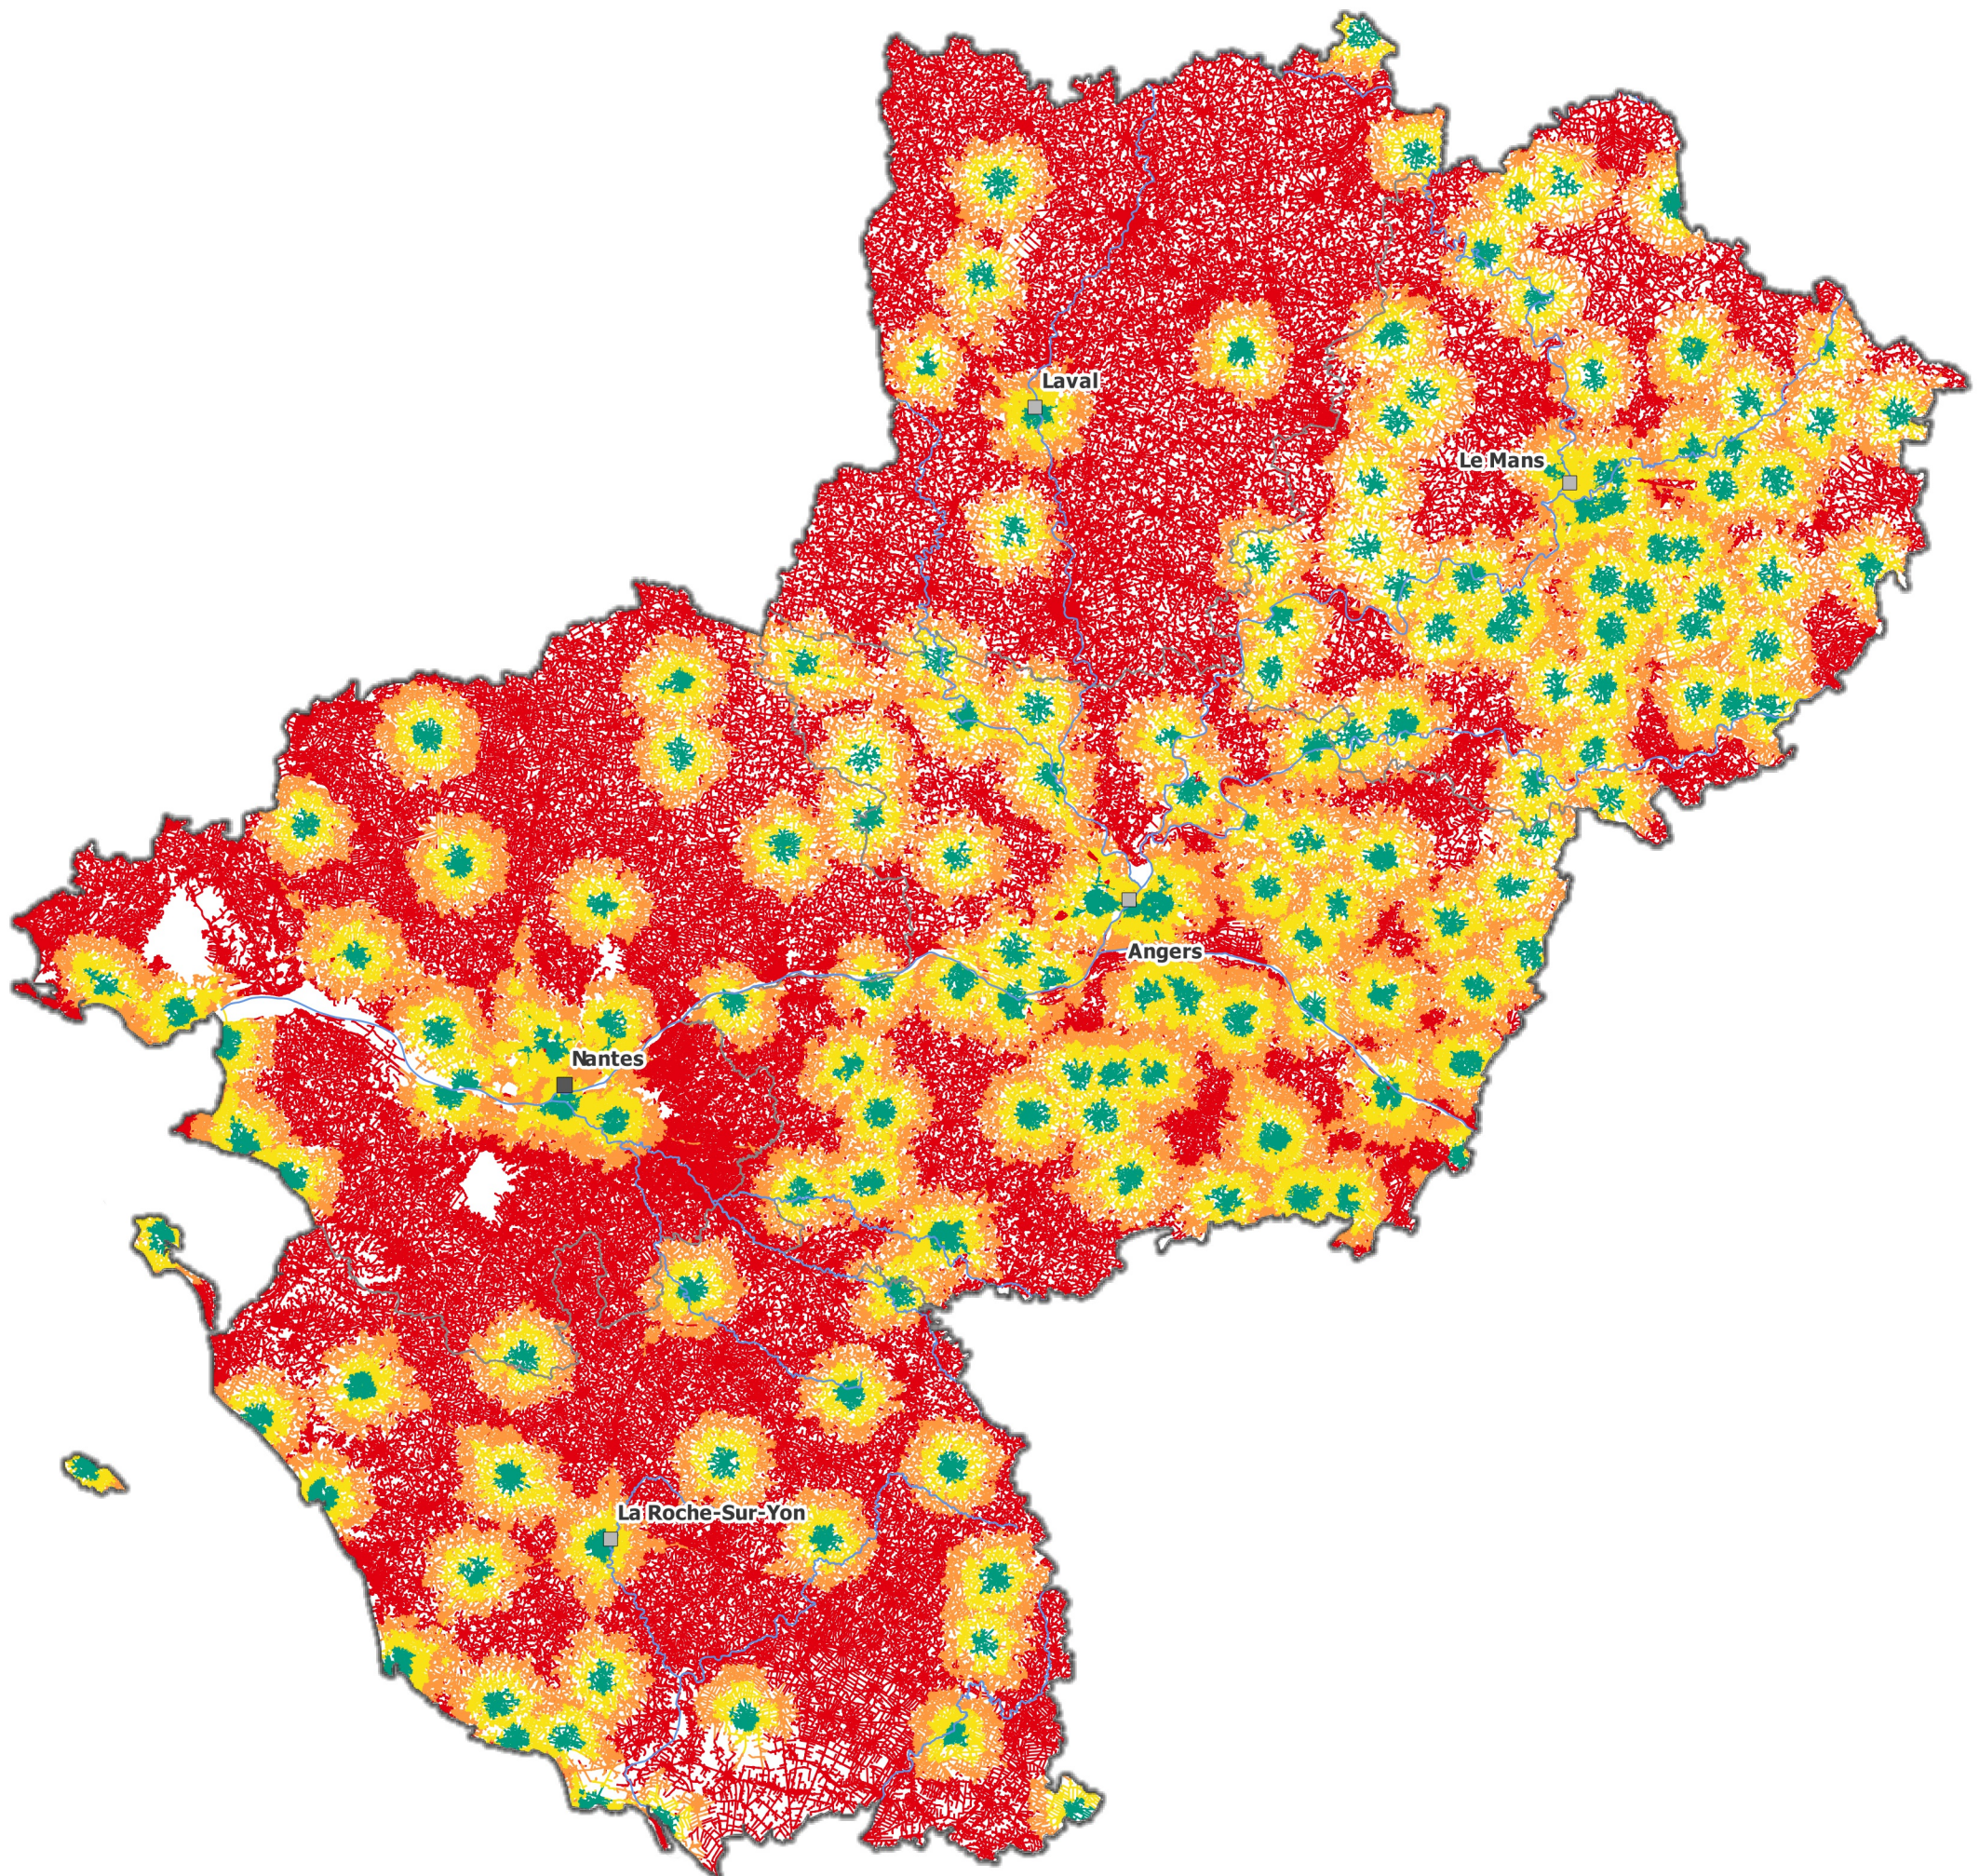

Temps d'accès

- < à 5 minutes
- 5 à 10 minutes
- 10 à 15 minutes
- > à 15 minutes

0 25 50 km

Sources : © IGN-AdminExpress®, BD Topo v3, SDIS
Réalisation : DREAL/SRNT, mai 2023

PRÉFET
DE LA RÉGION
PAYS DE LA LOIRE

Liberté
Égalité
Fraternité

Points d'Eau Naturels et Artificiels

Atlas du risque feux de forêt en Pays de la Loire

Temps d'accès

- < à 5 minutes
- 5 à 10 minutes
- 10 à 15 minutes
- > à 15 minutes

0 25 50 km