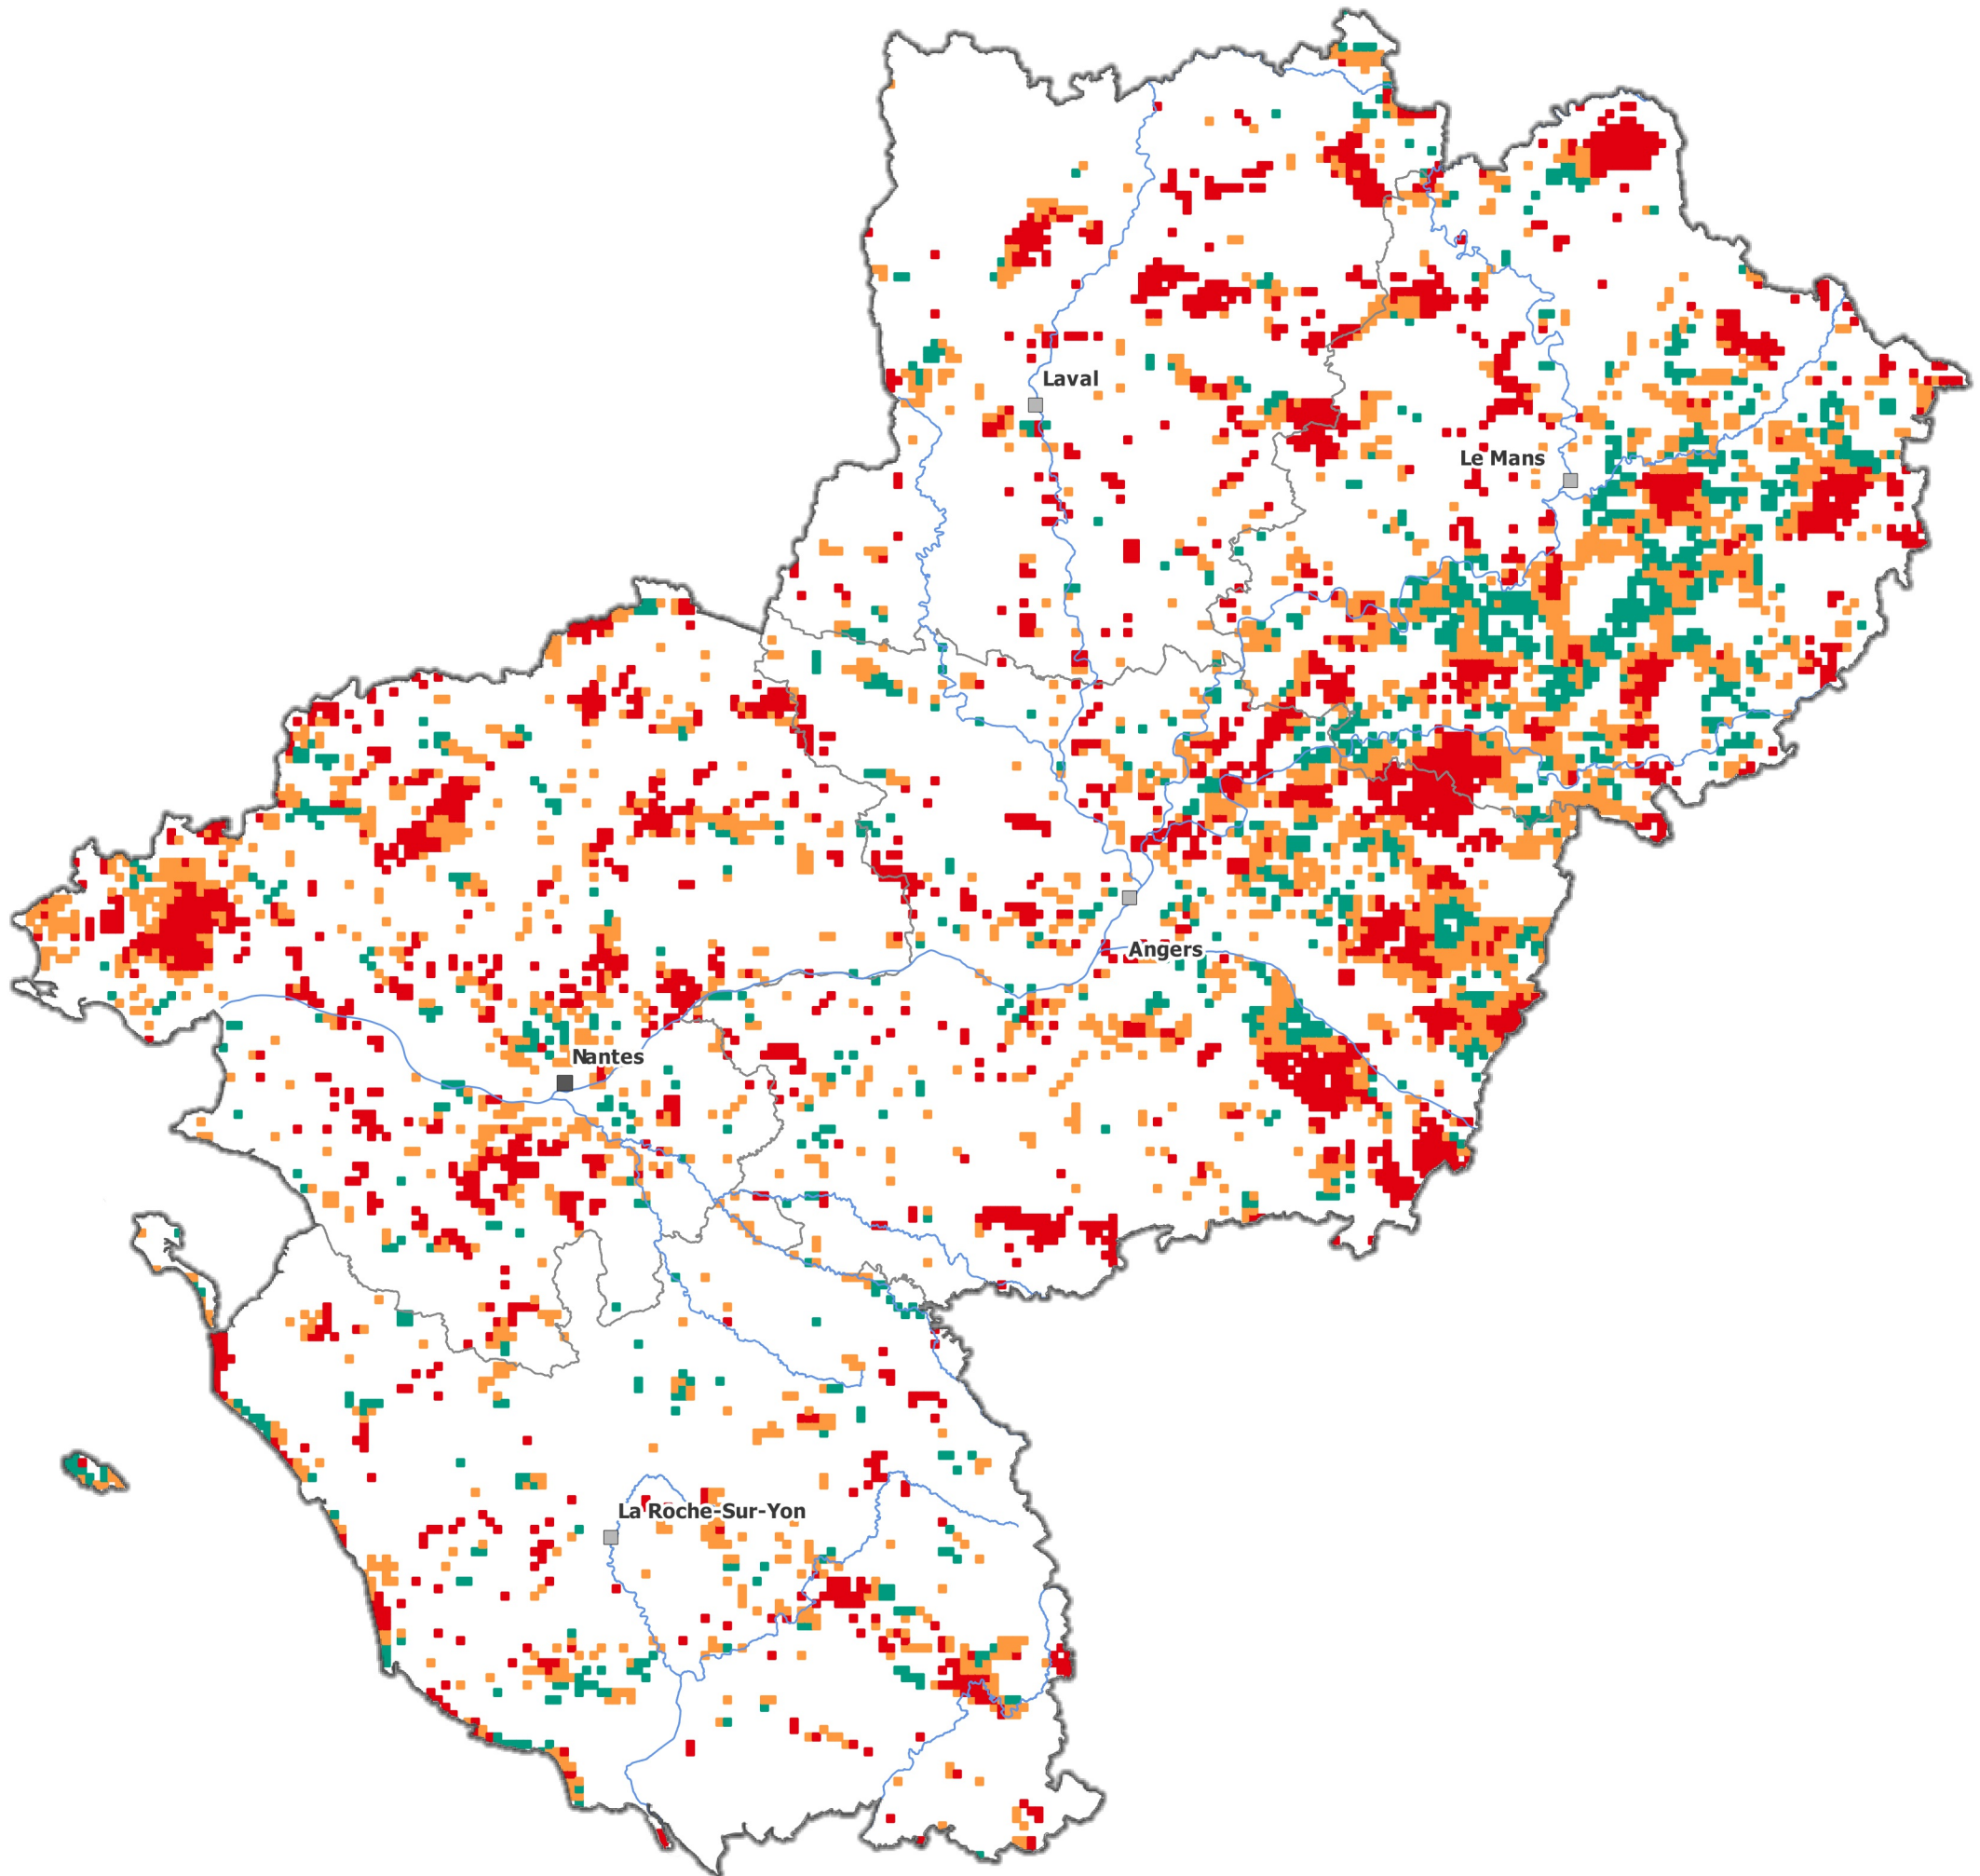

PRÉFET
DE LA RÉGION
PAYS DE LA LOIRE

Liberté
Égalité
Fraternité

Défendabilité des zones forestières

En prenant en compte les Camions Citernes Ruraux

Atlas du risque feux de forêt en Pays de la Loire

Défendabilité

- Bonne
- Moyenne
- Limitée

0 25 50 km

Sources : © IGN-AdminExpress®, DREAL
Réalisation : DREAL/SRNT, mai 2023