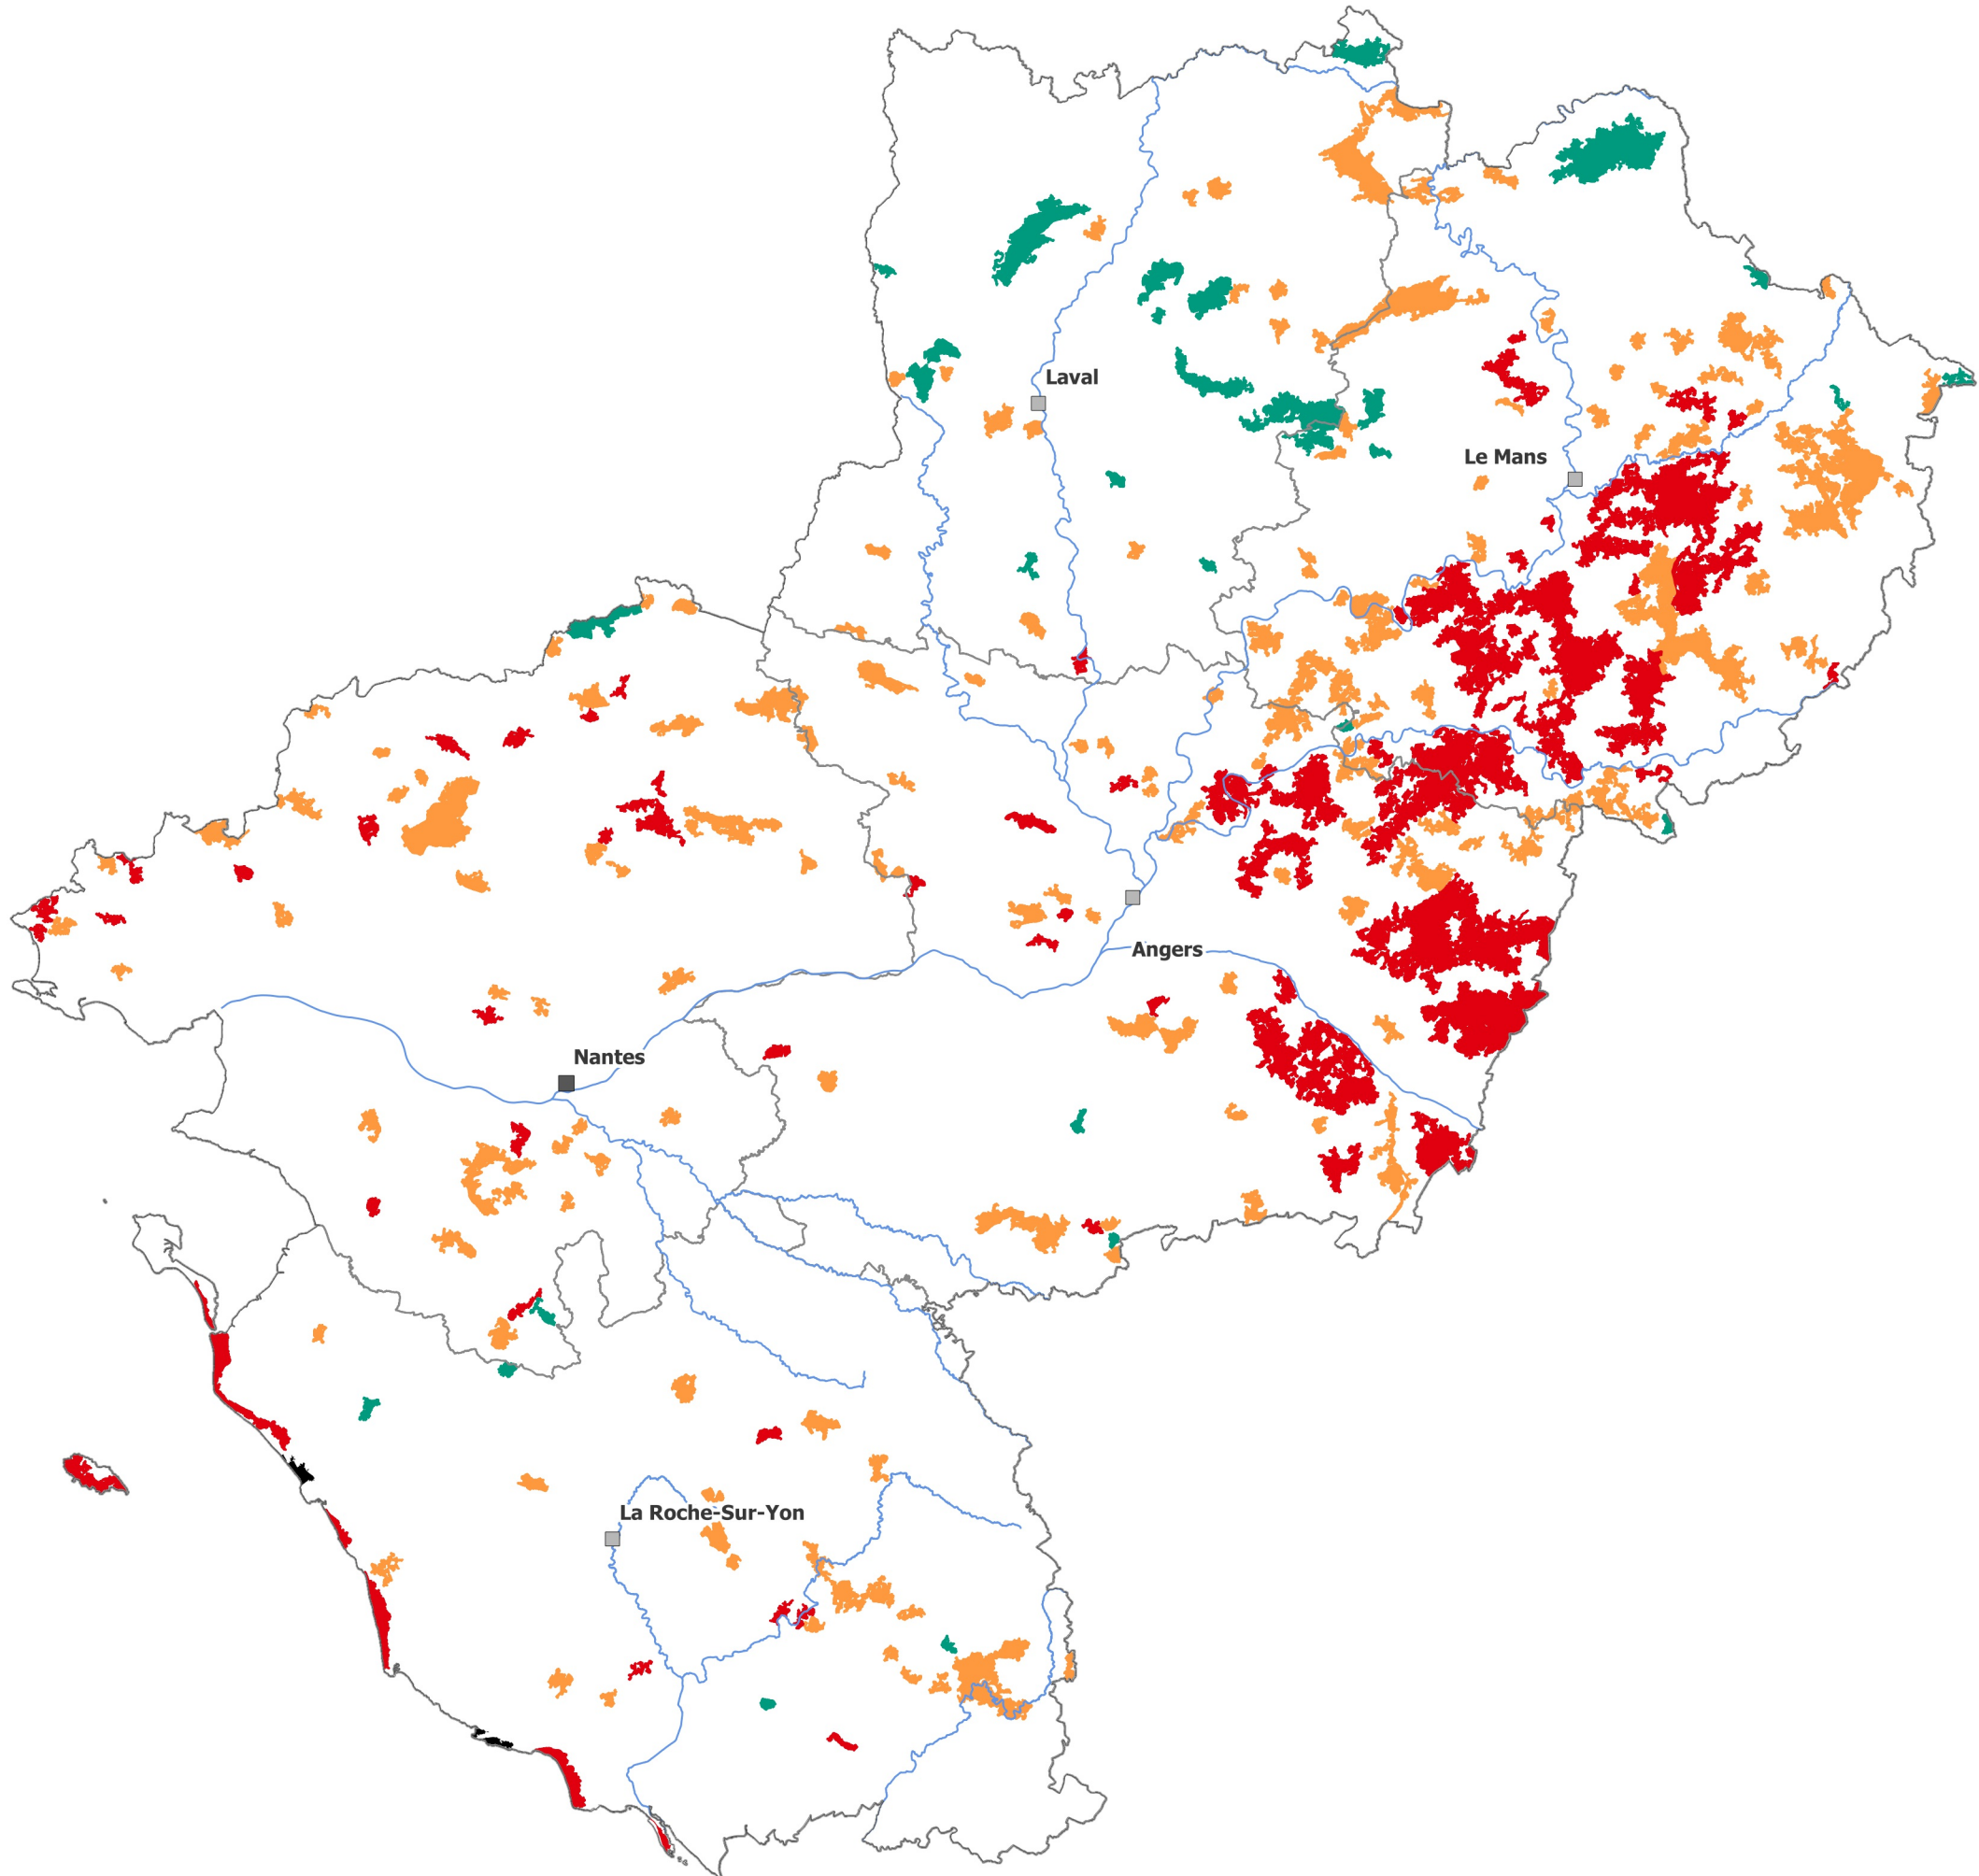

PRÉFET
DE LA RÉGION
PAYS DE LA LOIRE

Liberté
Égalité
Fraternité

Risque par massif

En prenant en compte les Camions Citernes Ruraux

Atlas du risque feux de forêt en Pays de la Loire

Risque

- Faible
- Moyen
- Fort
- Très fort

0 25 50 km

Sources : © IGN-AdminExpress®, DREAL
Réalisation : DREAL/SRNT, mai 2023