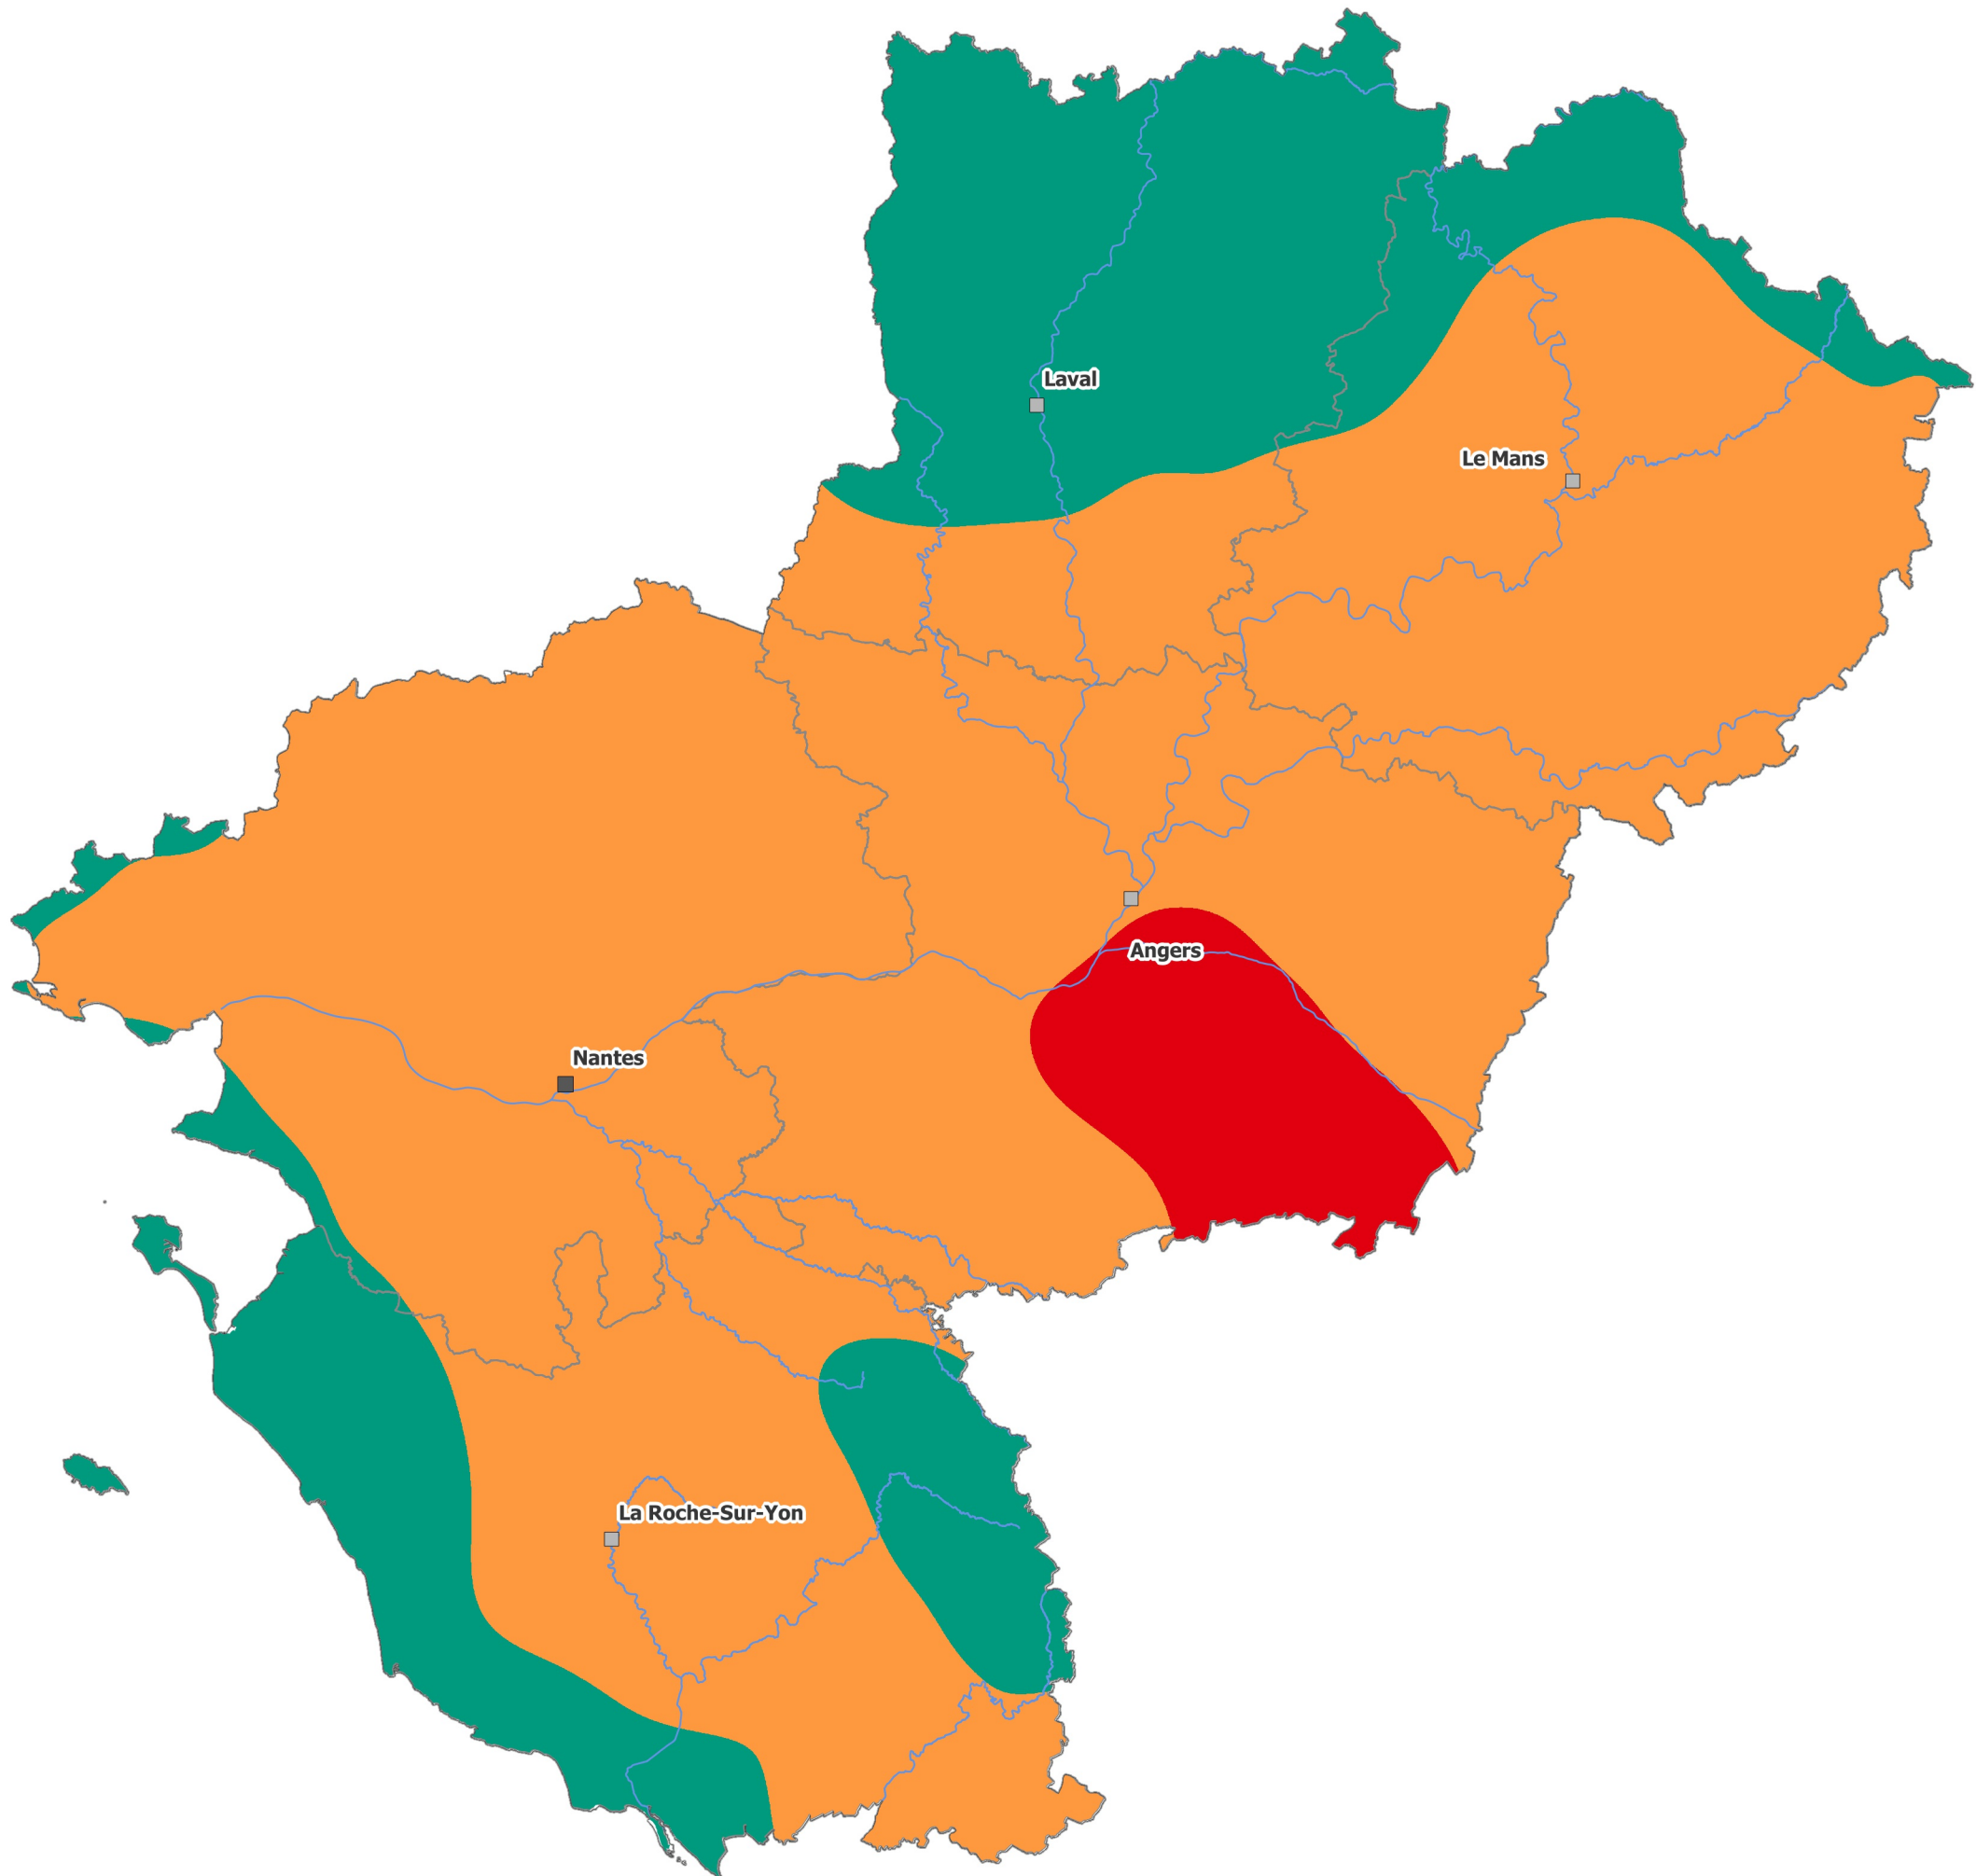

PRÉFET
DE LA RÉGION
PAYS DE LA LOIRE

Liberté
Égalité
Fraternité

Pression climatique

Atlas du risque feux de forêt en Pays de la Loire

Pression Climatique

- Faible
- Moyenne
- Forte

0 25 50 km

Sources : © IGN-AdminExpress®, DRIAS
Réalisation : DREAL/SRNT, mai 2023