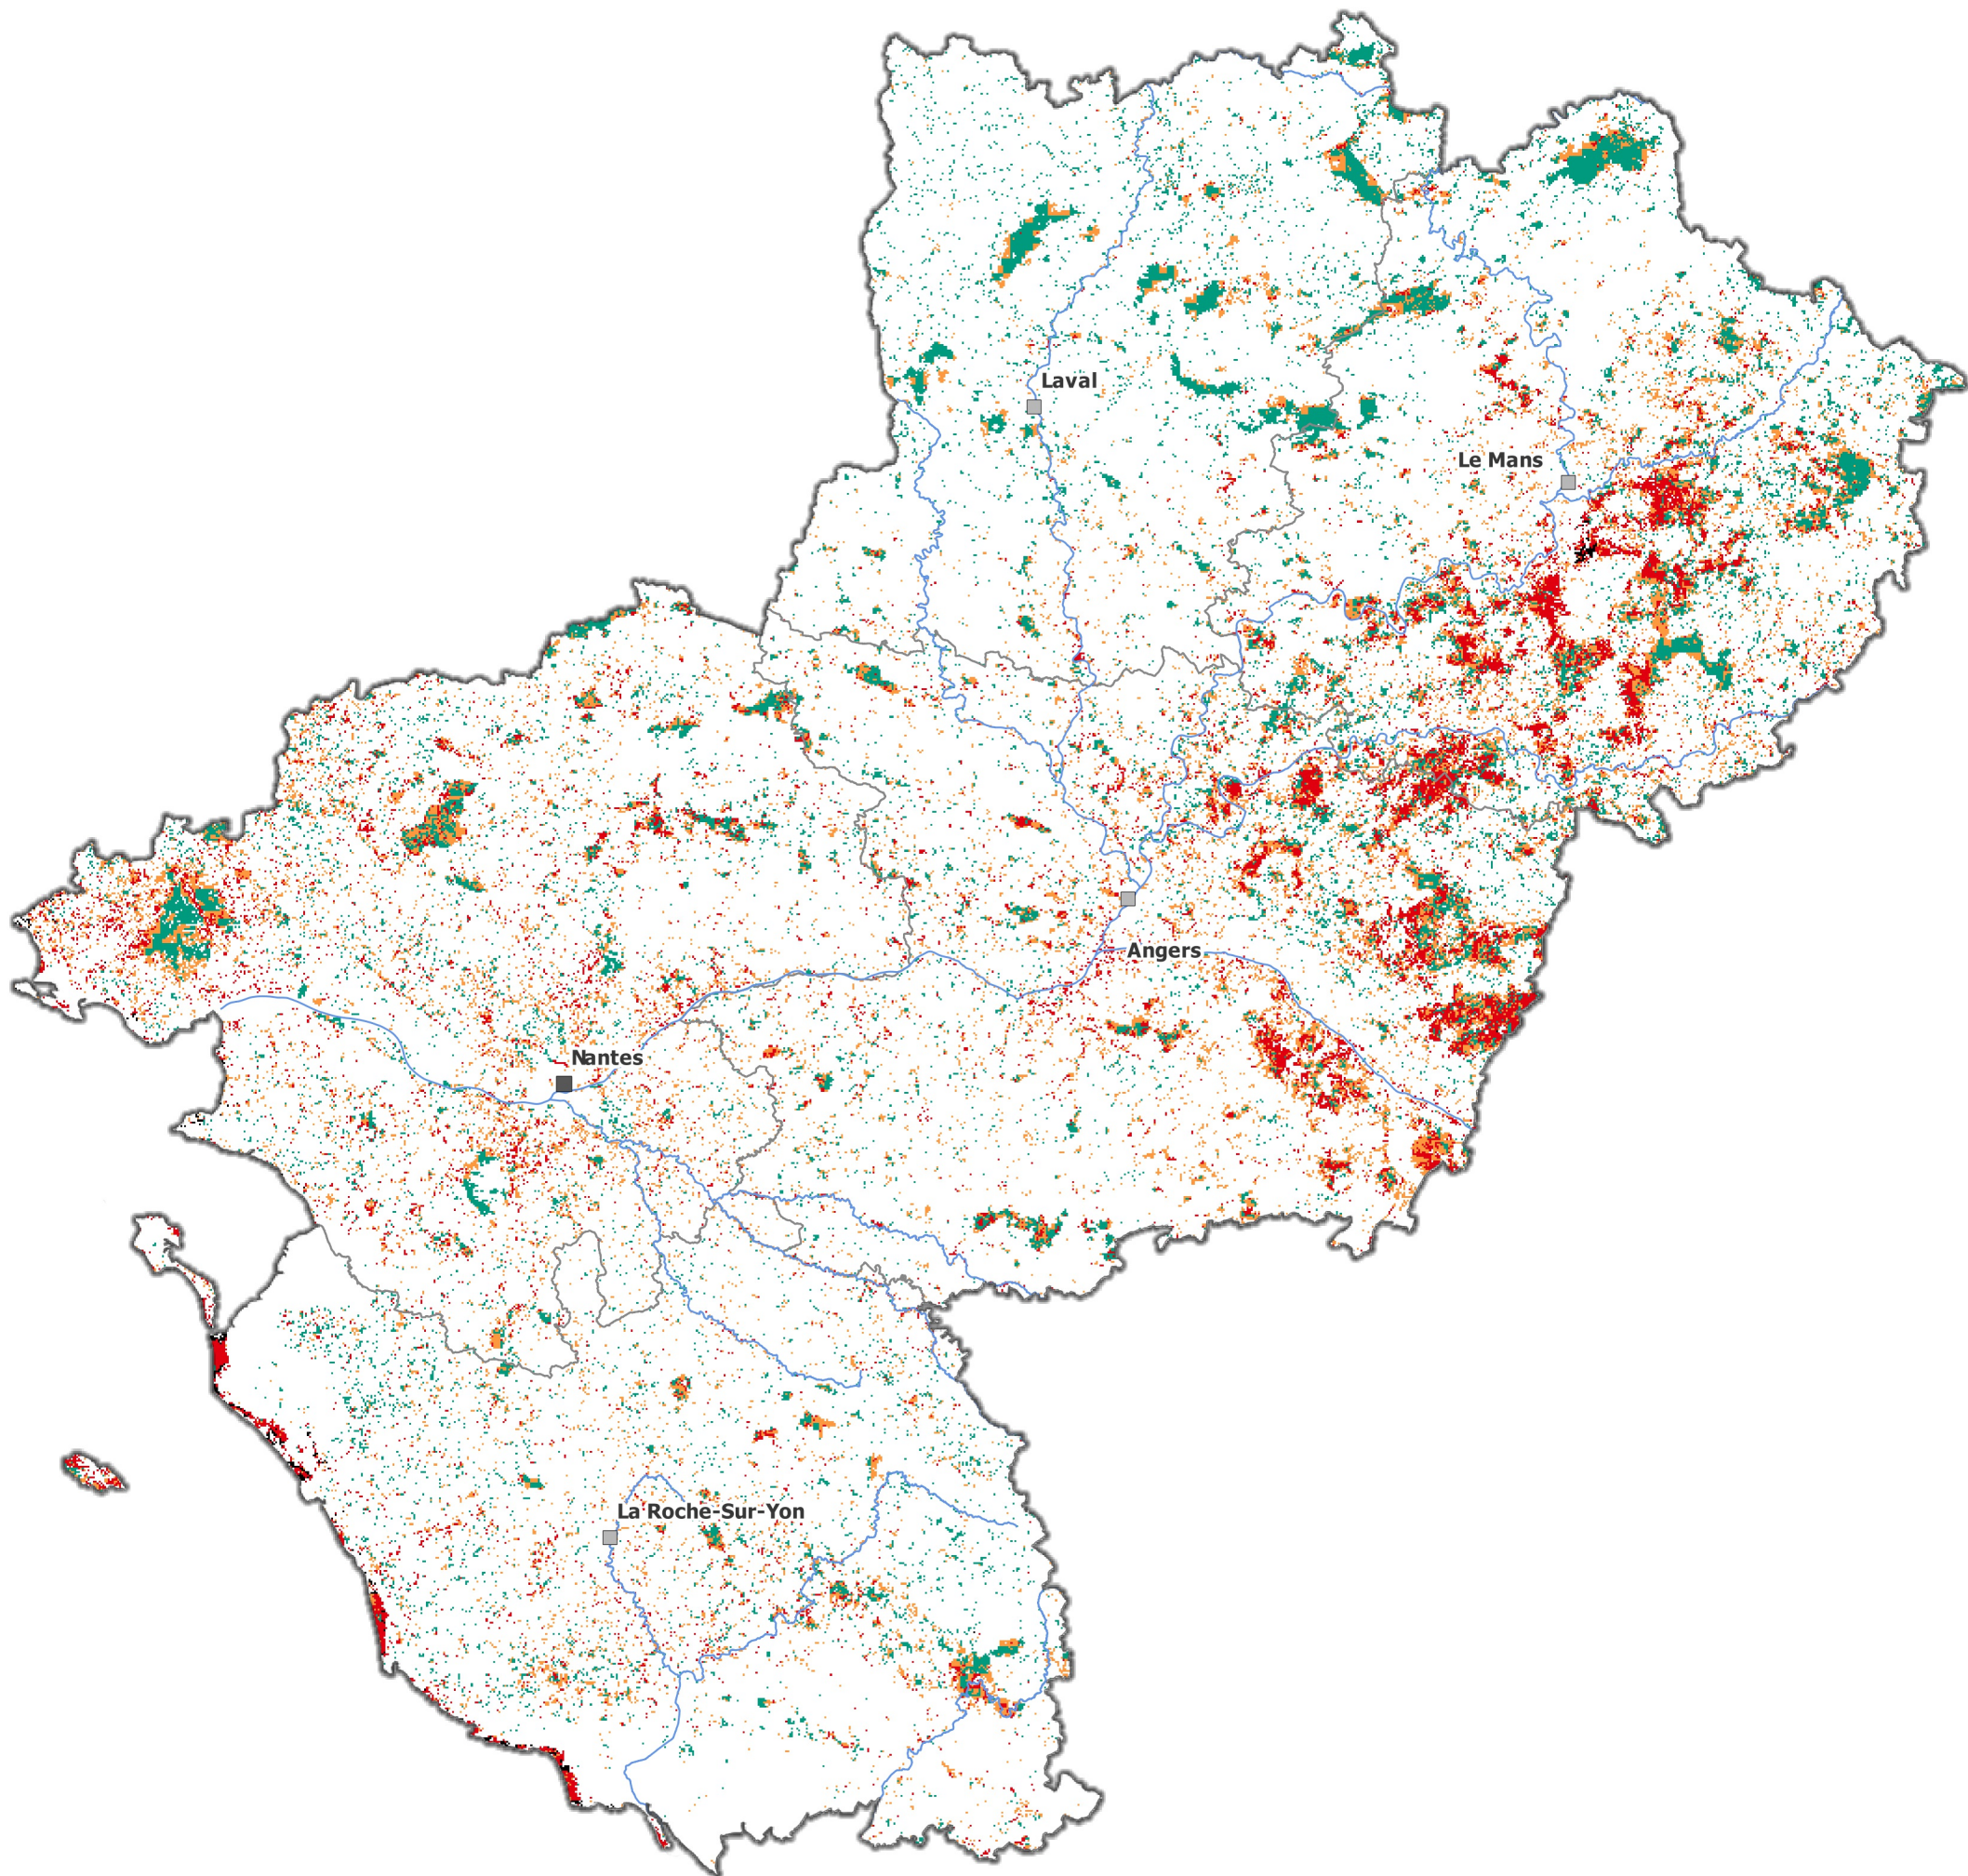

PRÉFET
DE LA RÉGION
PAYS DE LA LOIRE

Liberté
Égalité
Fraternité

Risque feux de forêt

Atlas du risque feux de forêt en Pays de la Loire

Risque

- Faible
- Moyen
- Fort
- Très fort

0 25 50 km

Sources : © IGN-AdminExpress®, DREAL
Réalisation : DREAL/SRNT, mai 2023