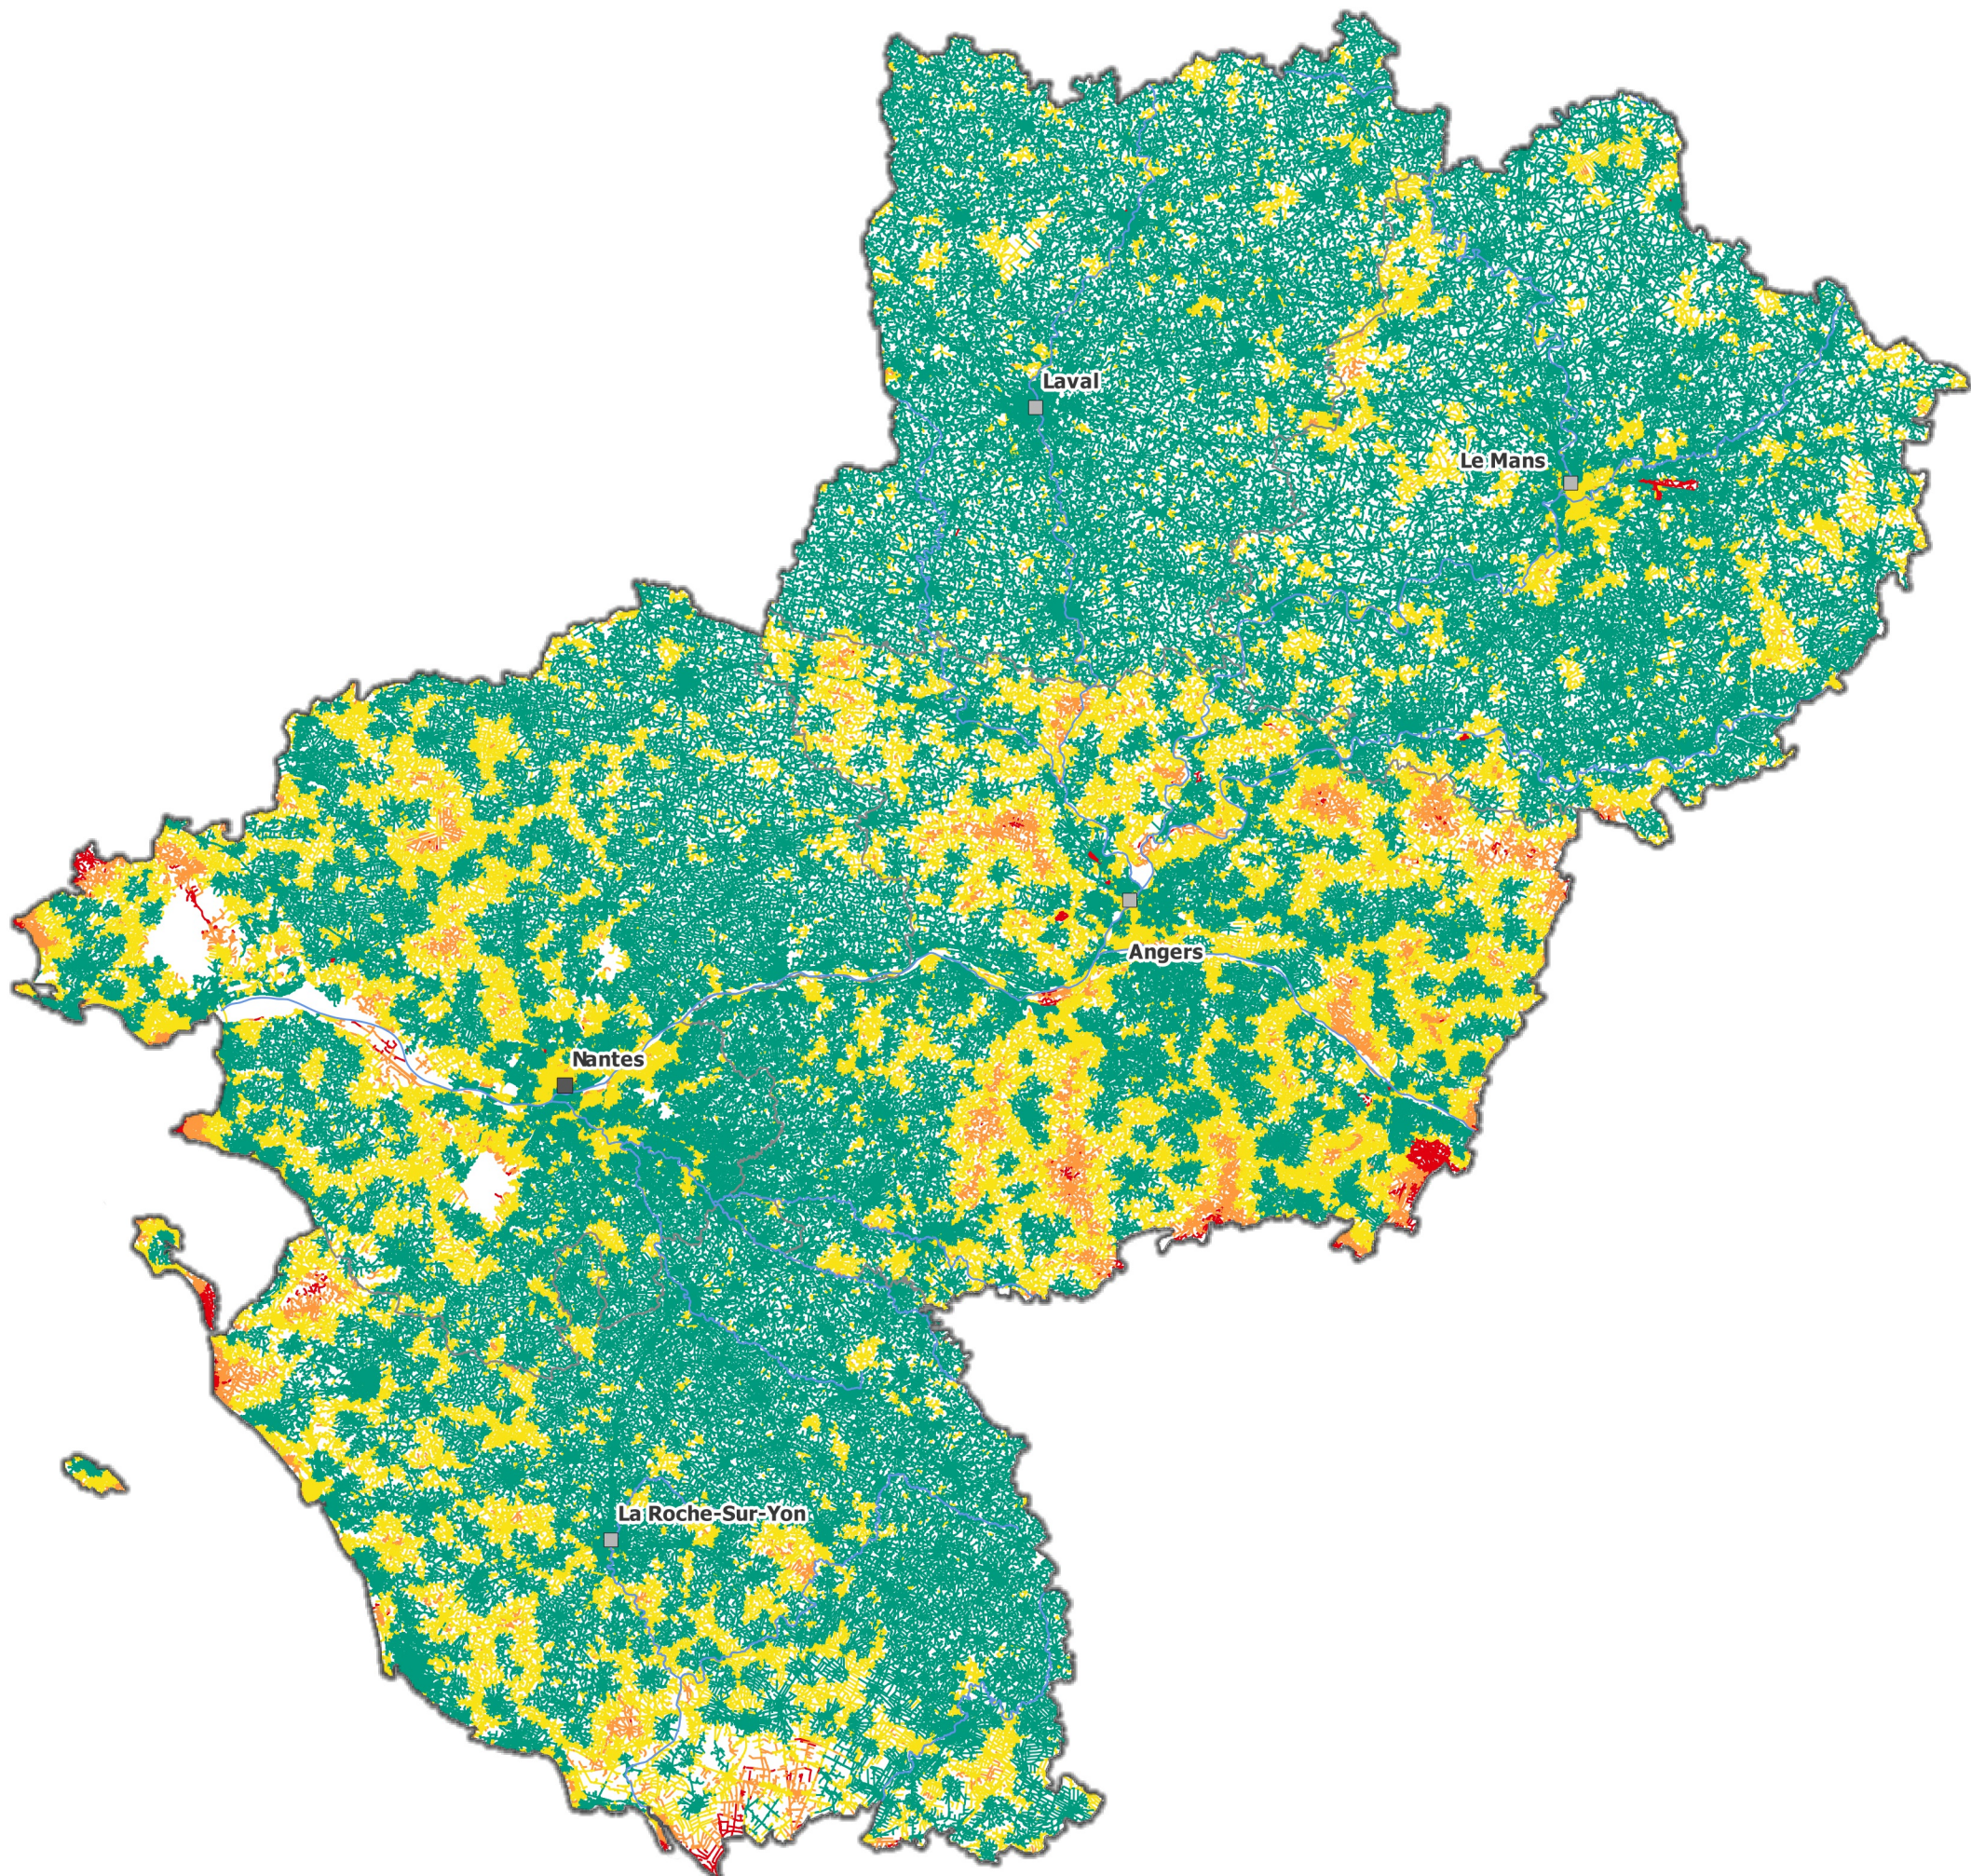

Temps d'accès

- < à 5 minutes
- 5 à 10 minutes
- 10 à 15 minutes
- > à 15 minutes

0 25 50 km

Sources : © IGN-AdminExpress®, BD Topo v3, SDIS
Réalisation : DREAL/SRNT, mai 2023

PRÉFET
DE LA RÉGION
PAYS DE LA LOIRE

Liberté
Égalité
Fraternité

Points d'Eau Naturels et Artificiels

Atlas du risque feux de forêt en Pays de la Loire

Temps d'accès

- < à 5 minutes
- 5 à 10 minutes
- 10 à 15 minutes
- > à 15 minutes

0 25 50 km