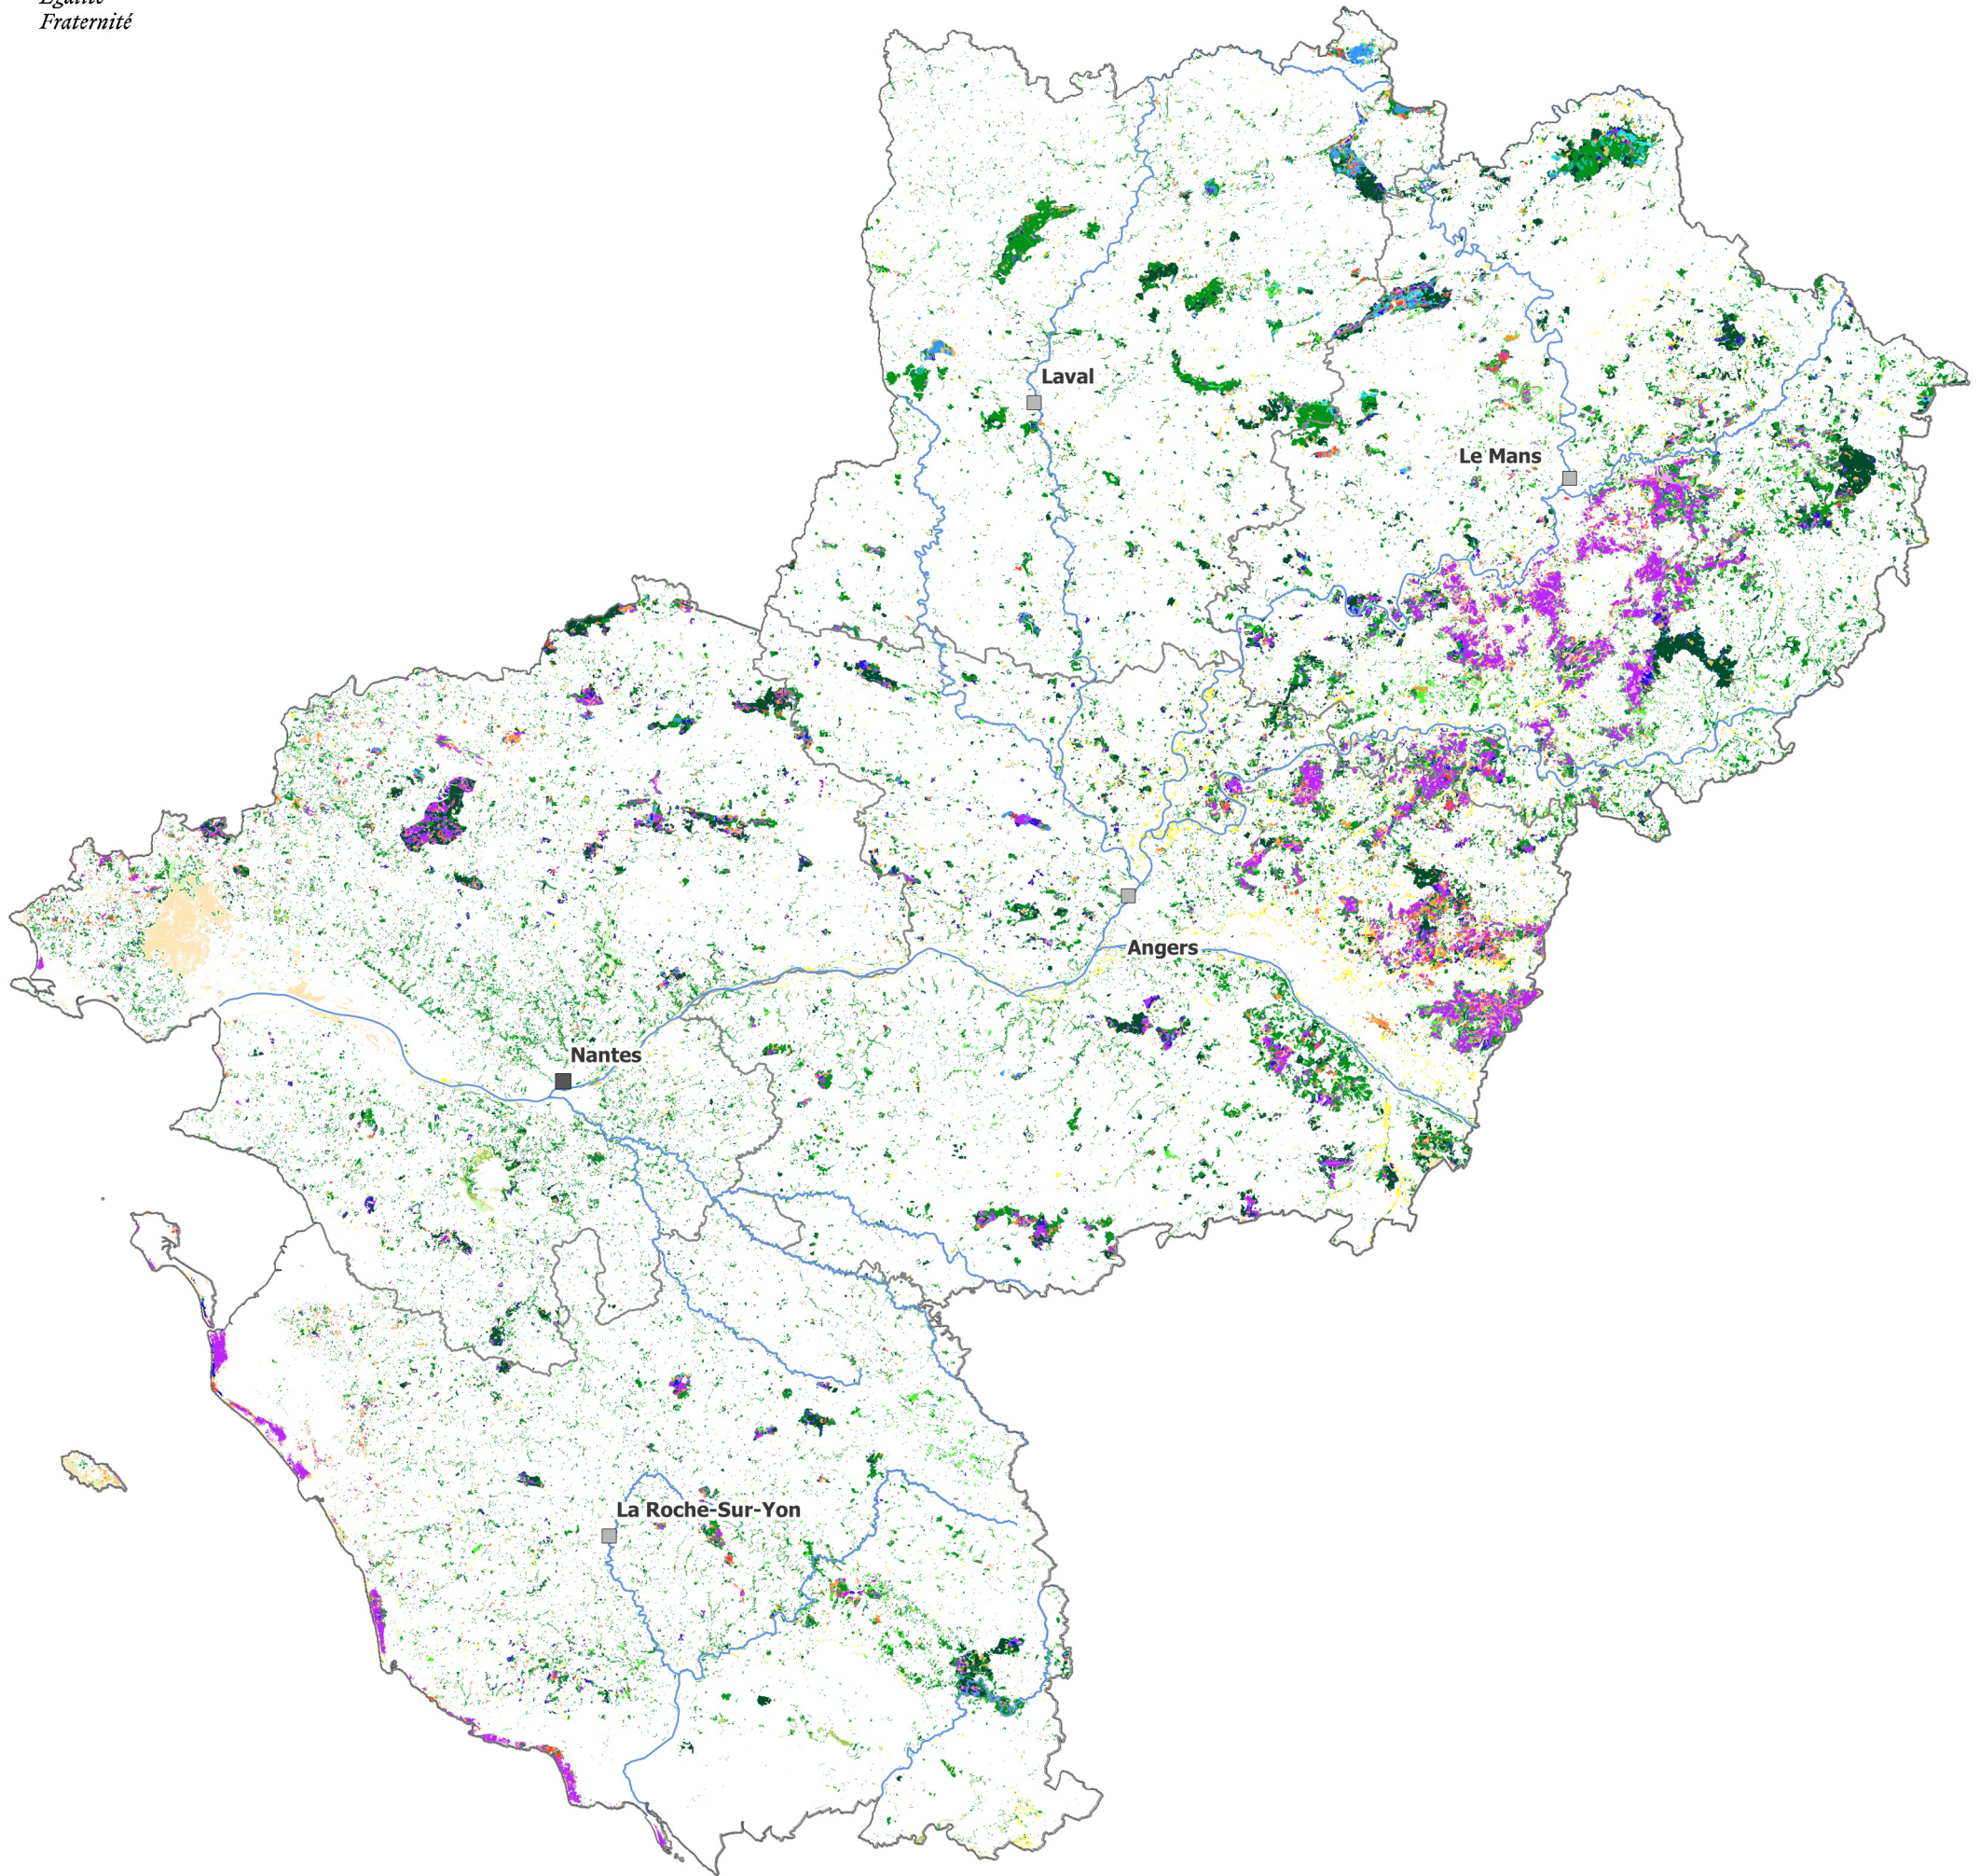

Atlas du risque feux de forêt en Pays de la Loire

DREAL Pays de la Loire

version de mai 2023

**PRÉFET
DE LA RÉGION
PAYS DE LA LOIRE**

*Liberté
Égalité
Fraternité*

**PRÉFET
DE LA RÉGION
PAYS DE LA LOIRE**

*Liberté
Égalité
Fraternité*

Classification par essence

Atlas du risque feux de forêt en Pays de la Loire

Essences

- | | | | |
|------------------------|---------------------------|--|--|
| Jeune peuplement | Autre feuillu pur | Douglas pur | Mélange de conifères prépondérants et feuillus |
| Feuillus purs en îlots | Chênes décidus purs | Mélange de pins purs | Forêt ouverte avec coupe rase ou incident |
| Mélange de feuillus | Chênes sempervirents purs | Autre pin pur | Forêt ouverte de feuillus purs |
| Hêtre pur | Conifères purs en îlots | Mélange d'autres conifères | Forêt ouverte de conifères purs |
| Châtaigner pur | Mélange de conifères | Autre conifère pur | Forêt ouverte à mélange de feuillus et conifères |
| Robinier pur | Pin maritime pur | Pin laricio ou pin noir pur | Peupleraie |
| | Pin sylvestre pur | Sapin ou épicéa pur | Lande ligneuse |
| | Mélèze pur | Mélange de feuillus prépondérants et conifères | Formation herbacée |