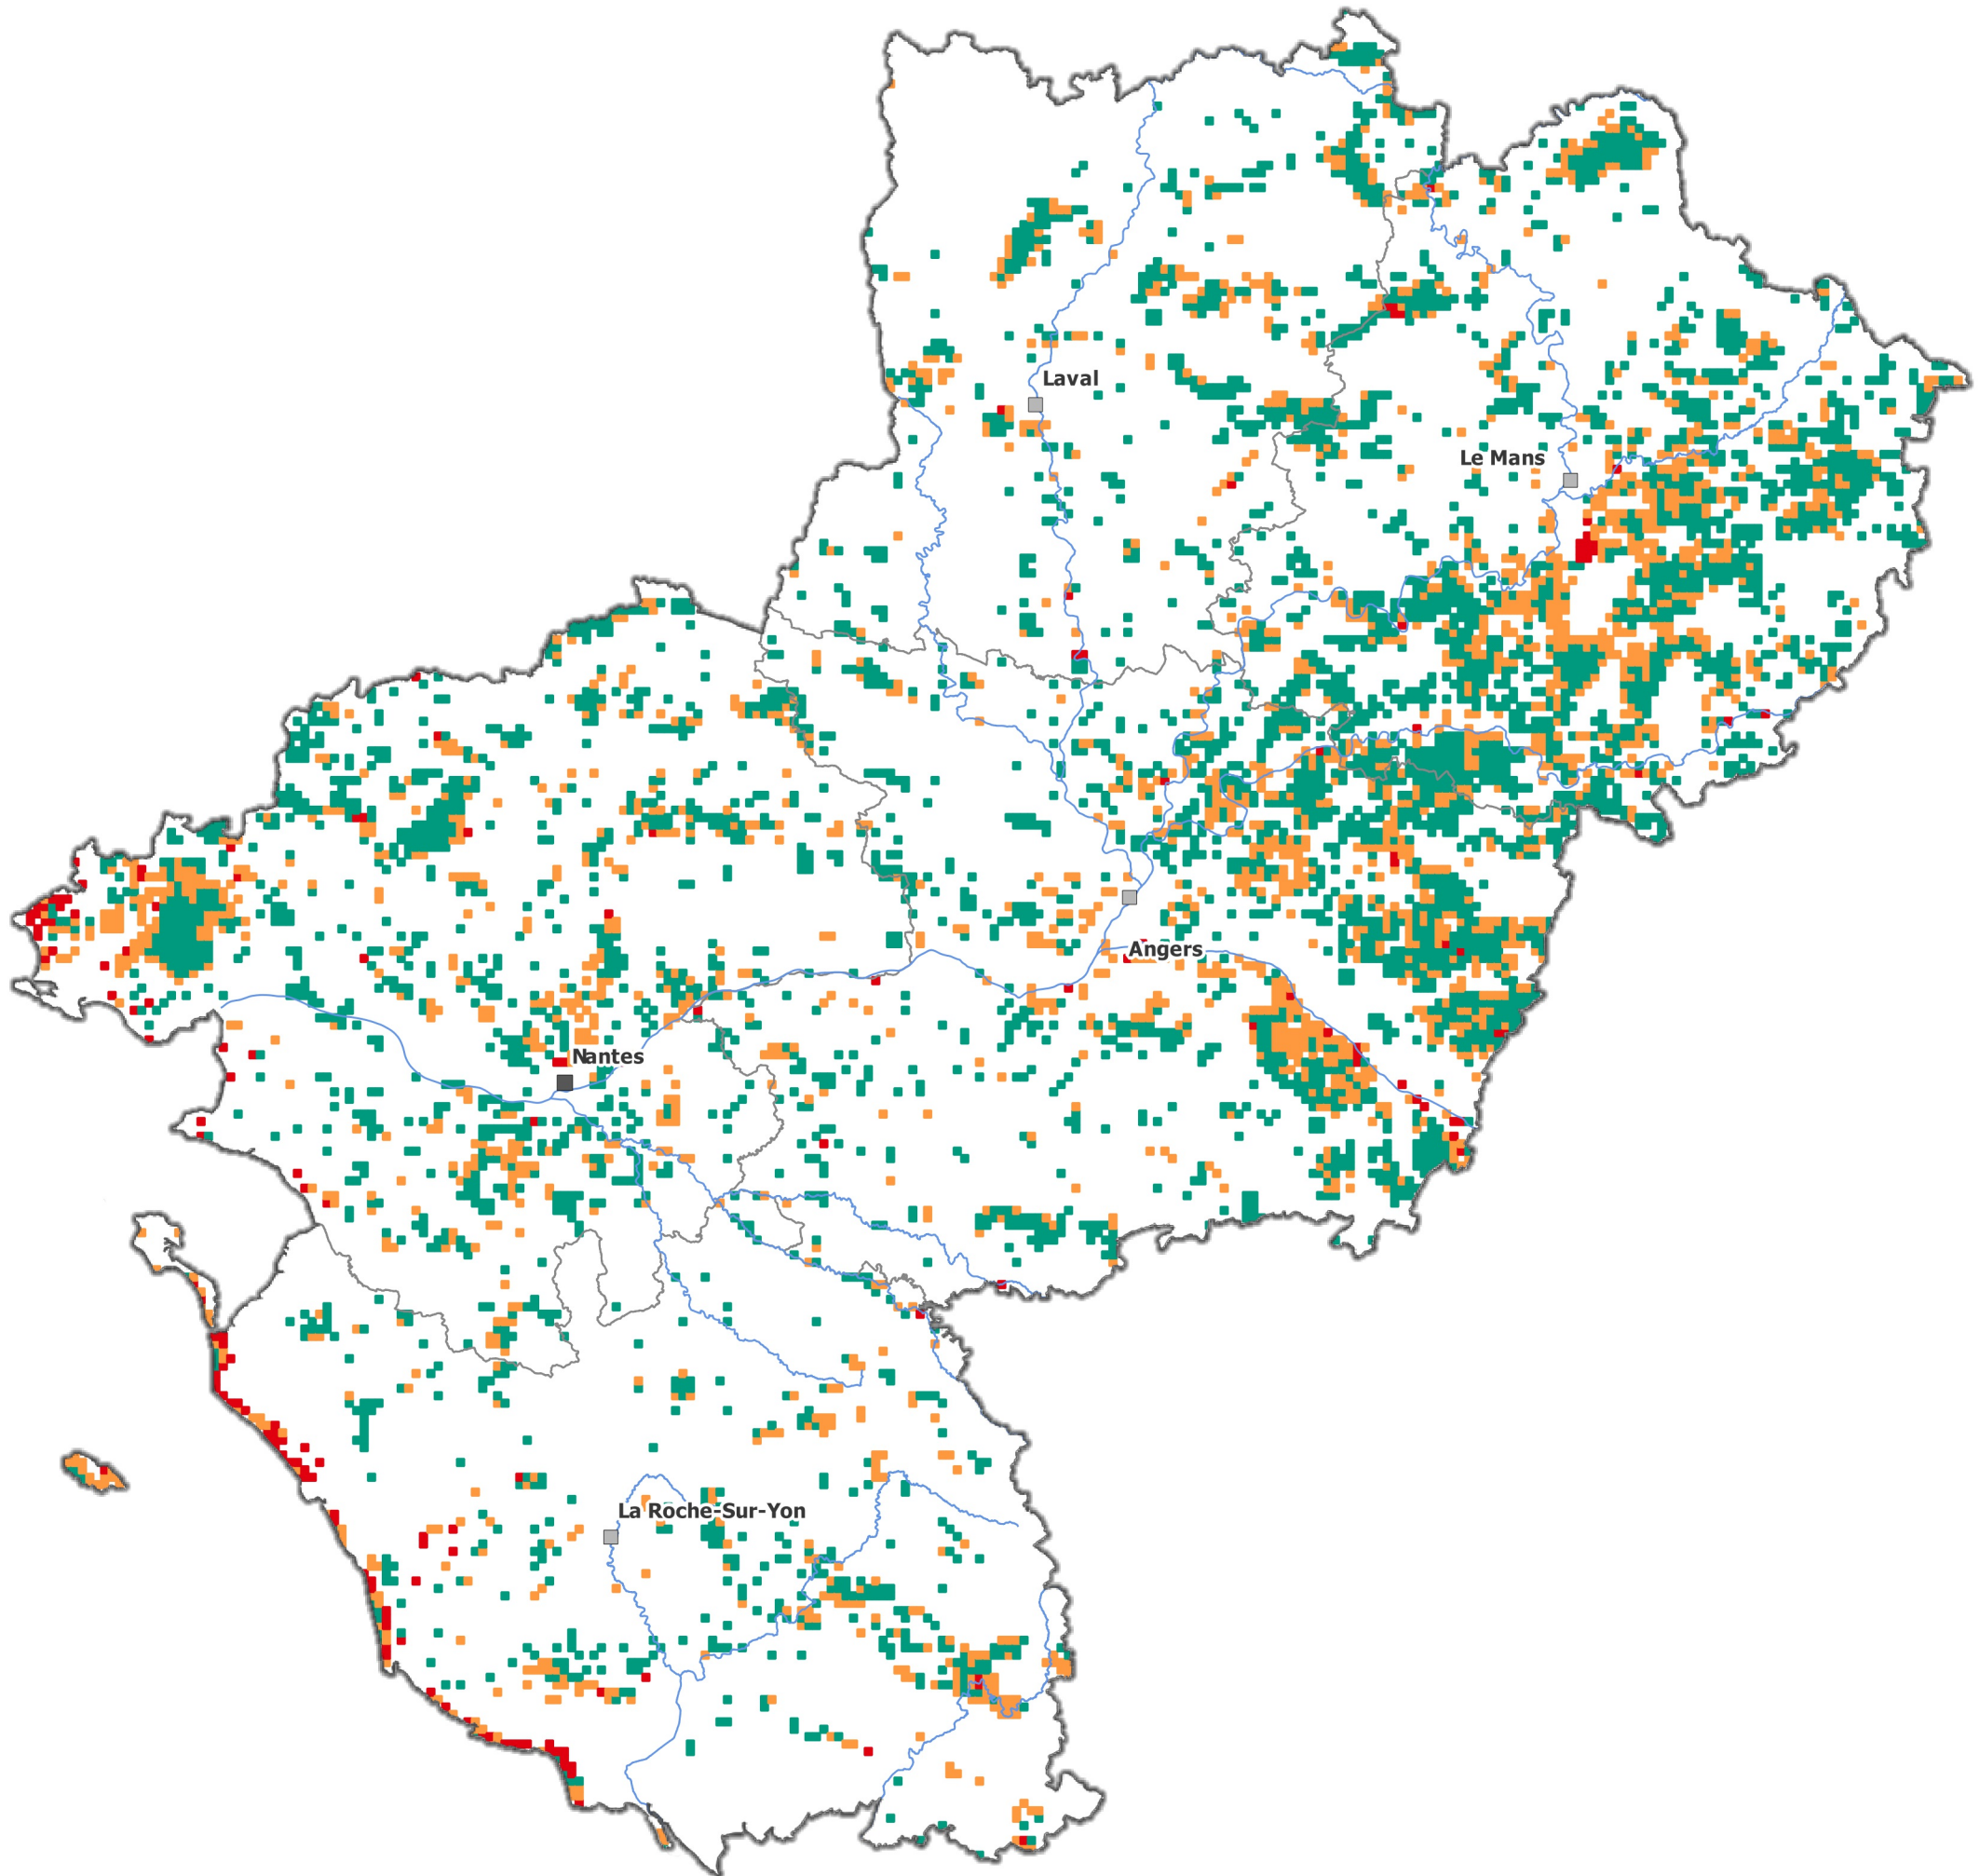

PRÉFET
DE LA RÉGION
PAYS DE LA LOIRE

Liberté
Égalité
Fraternité

Enjeux en zone forestière

Atlas du risque feux de forêt en Pays de la Loire

Enjeux

- Faibles
- Moyens
- Forts

0 25 50 km

Sources : © IGN-AdminExpress®, DREAL
Réalisation : DREAL/SRNT, mai 2023