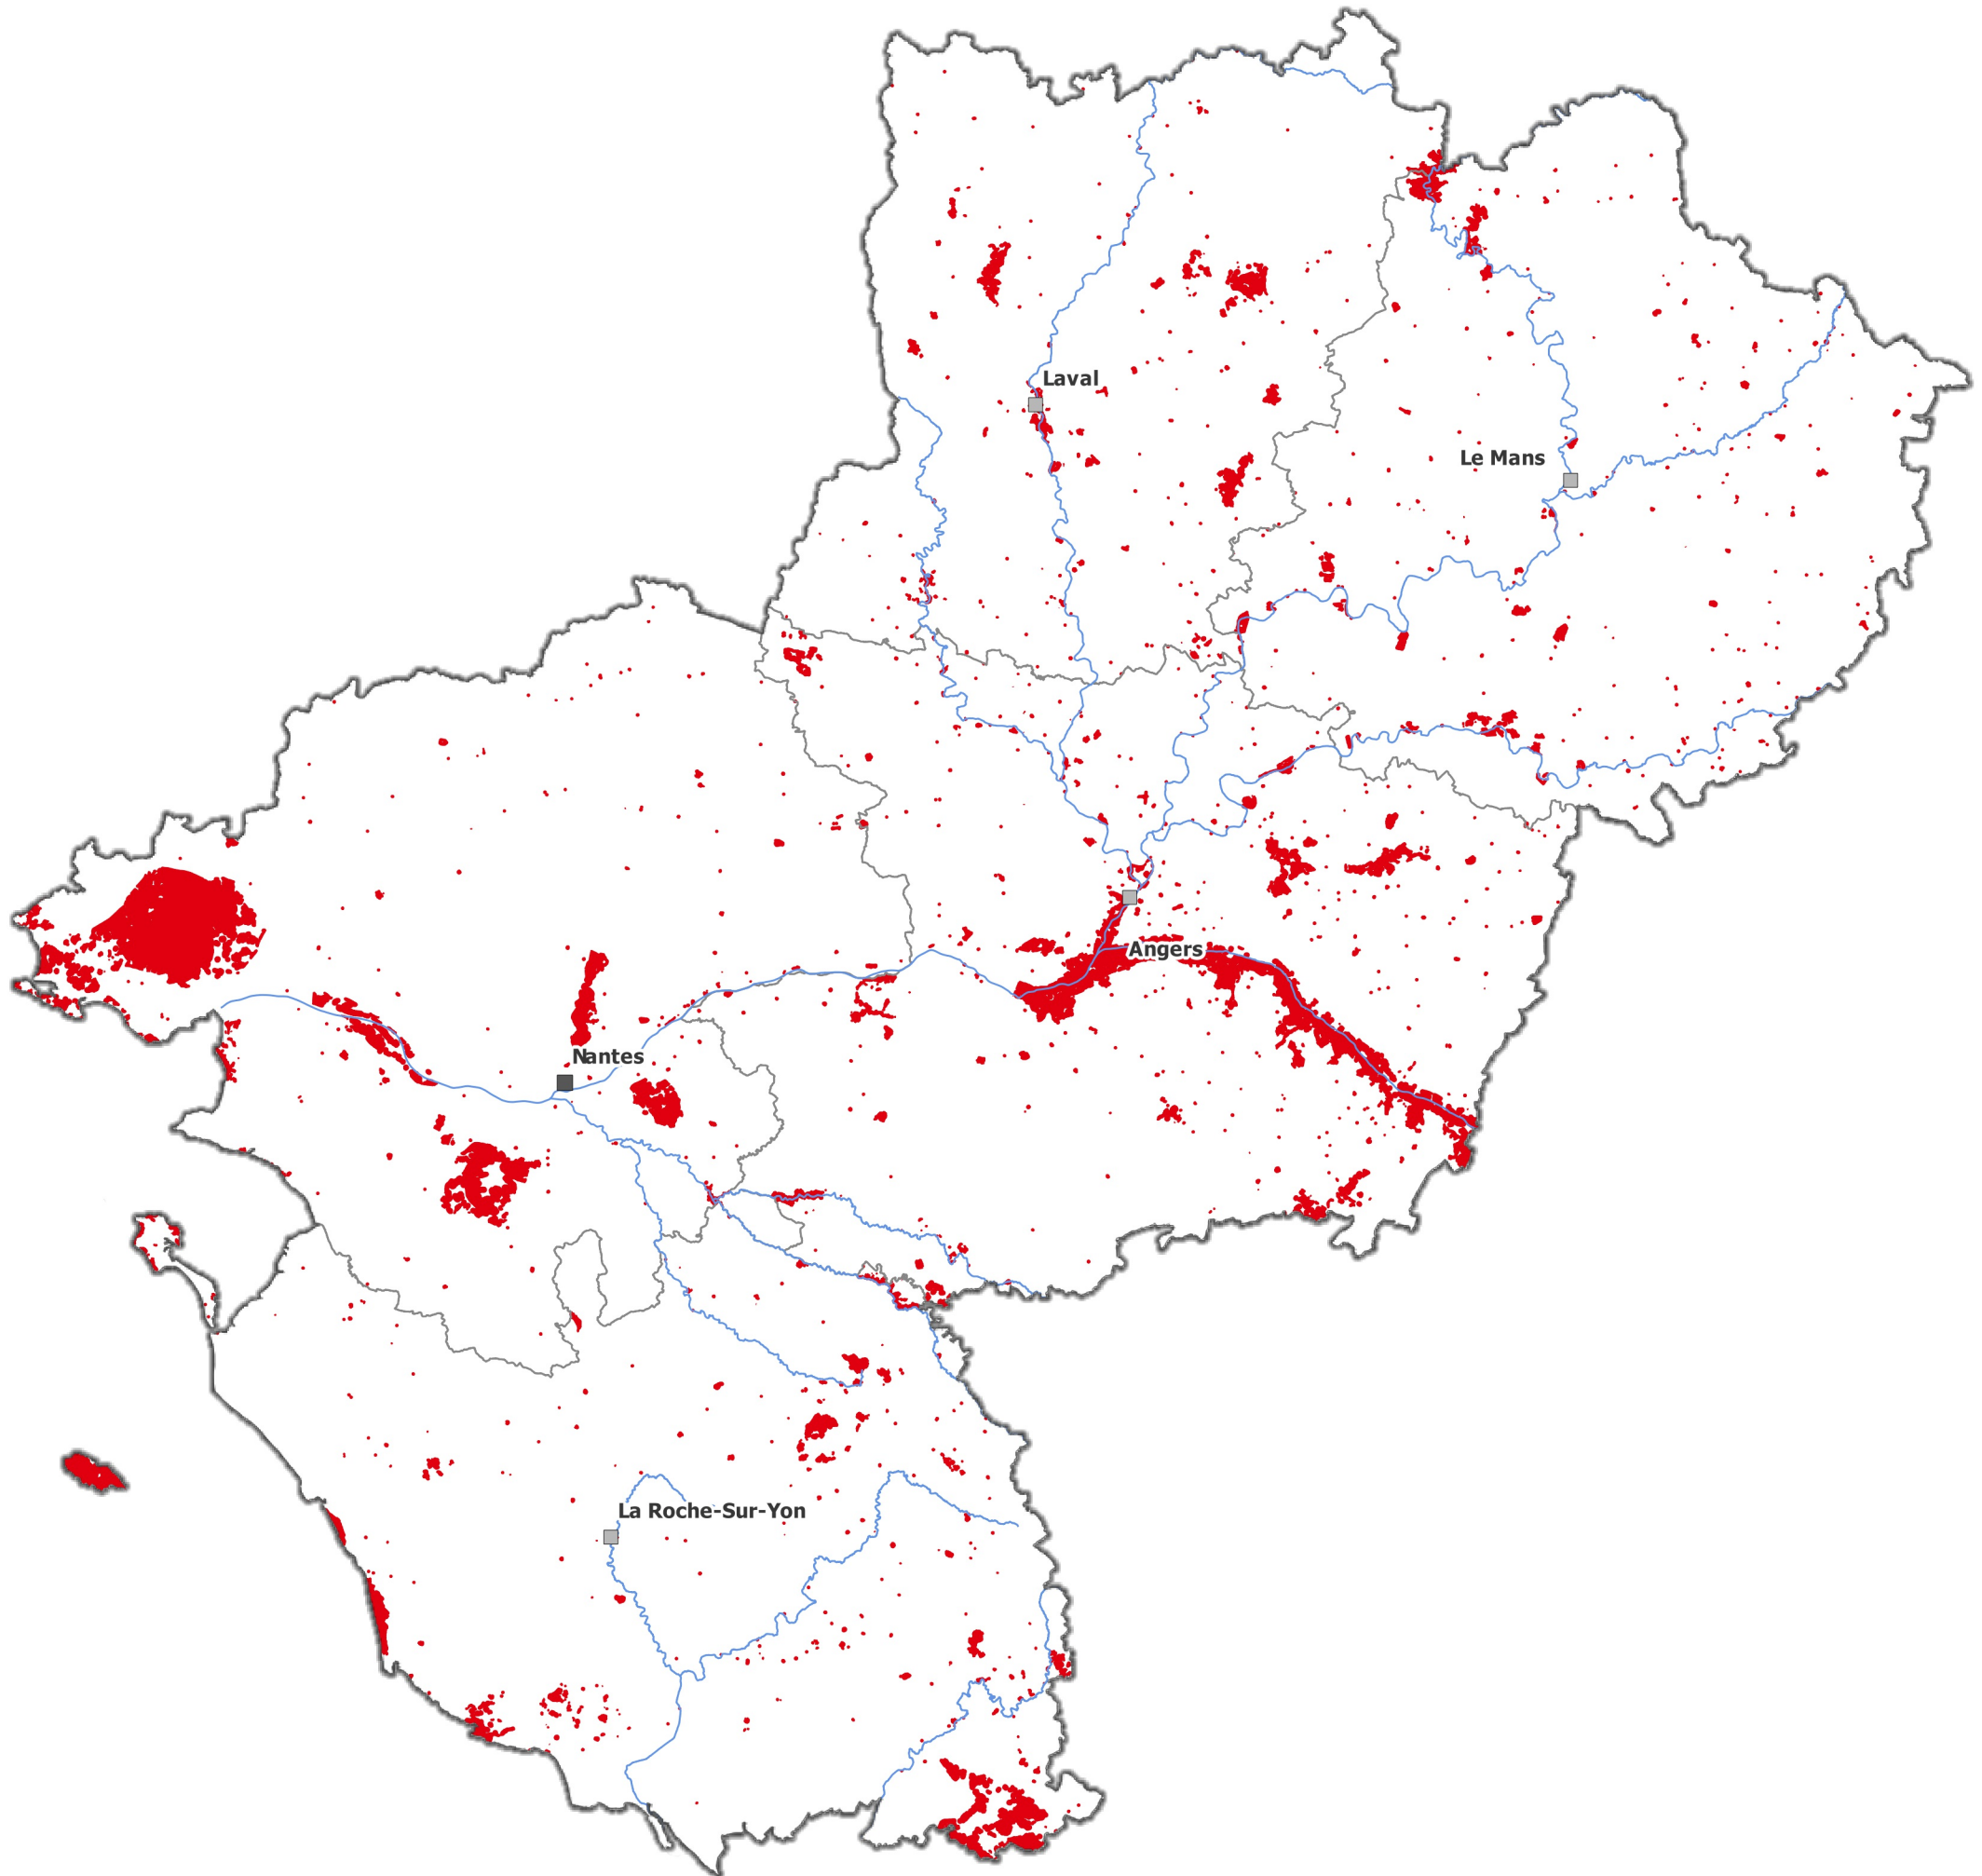

PRÉFET
DE LA RÉGION
PAYS DE LA LOIRE

Liberté
Égalité
Fraternité

Campings

Atlas du risque feux de forêt en Pays de la Loire

Niveaux d'enjeux

■ 5

0 25 50 km

Sources : © IGN-AdminExpress®, OpenStreetMap
Réalisation : DREAL/SRNT, mai 2023

PRÉFET
DE LA RÉGION
PAYS DE LA LOIRE

Liberté
Égalité
Fraternité

Gestion forestière

Atlas du risque feux de forêt en Pays de la Loire

Niveaux d'enjeux

■ 5

0 25 50 km

Sources : © IGN-AdminExpress®, ONF, CRPF
Réalisation : DREAL/SRNT, mai 2023

PRÉFET
DE LA RÉGION
PAYS DE LA LOIRE

Liberté
Égalité
Fraternité

Patrimoine

Atlas du risque feux de forêt en Pays de la Loire

Niveaux d'enjeux

■ 5

0 25 50 km

Sources : © IGN-AdminExpress®, DREAL
Réalisation : DREAL/SRNT, mai 2023

Temps d'accès

- < à 5 minutes
- 5 à 10 minutes
- 10 à 15 minutes
- > à 15 minutes

0 25 50 km

Sources : © IGN-AdminExpress®, BD Topo v3, SDIS
Réalisation : DREAL/SRNT, mai 2023

PRÉFET
DE LA RÉGION
PAYS DE LA LOIRE