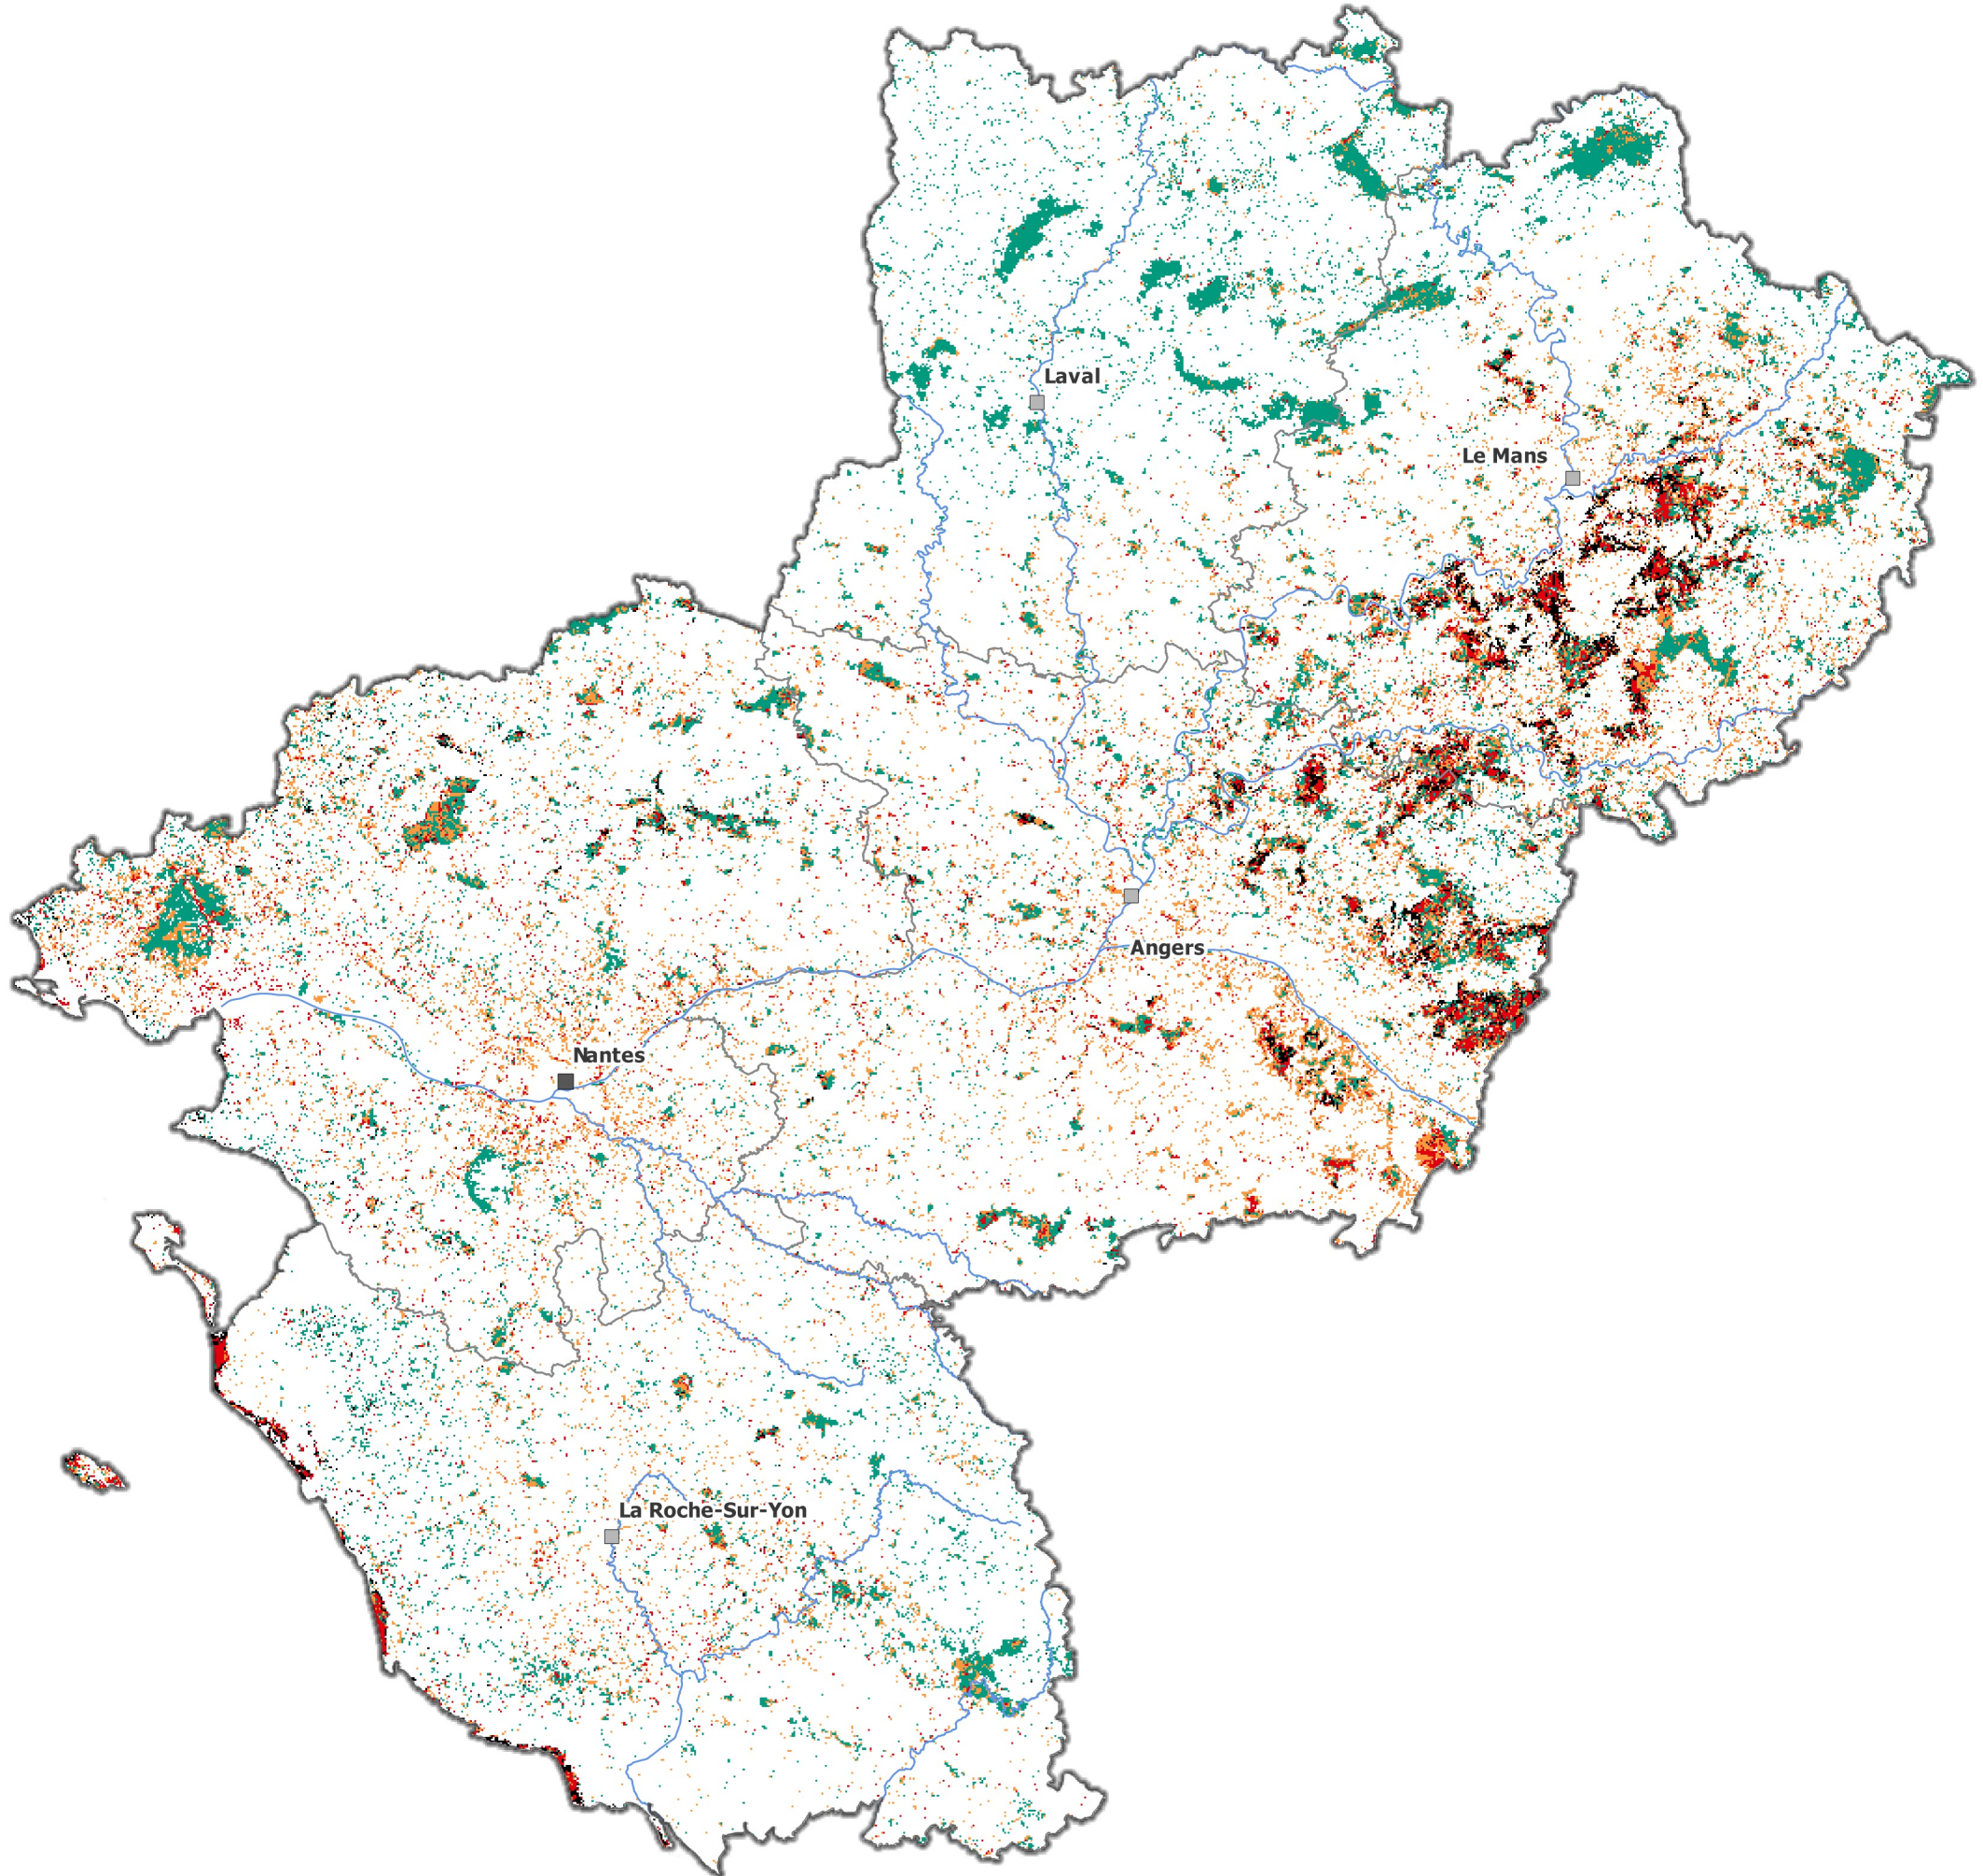

PRÉFET
DE LA RÉGION
PAYS DE LA LOIRE

Liberté
Égalité
Fraternité

Aléa feux de forêt

Atlas du risque feux de forêt en Pays de la Loire

Aléa

- Faible
- Moyen
- Fort
- Très fort

0 25 50 km

Sources : © IGN-AdminExpress®, DREAL
Réalisation : DREAL/SRNT, mai 2023