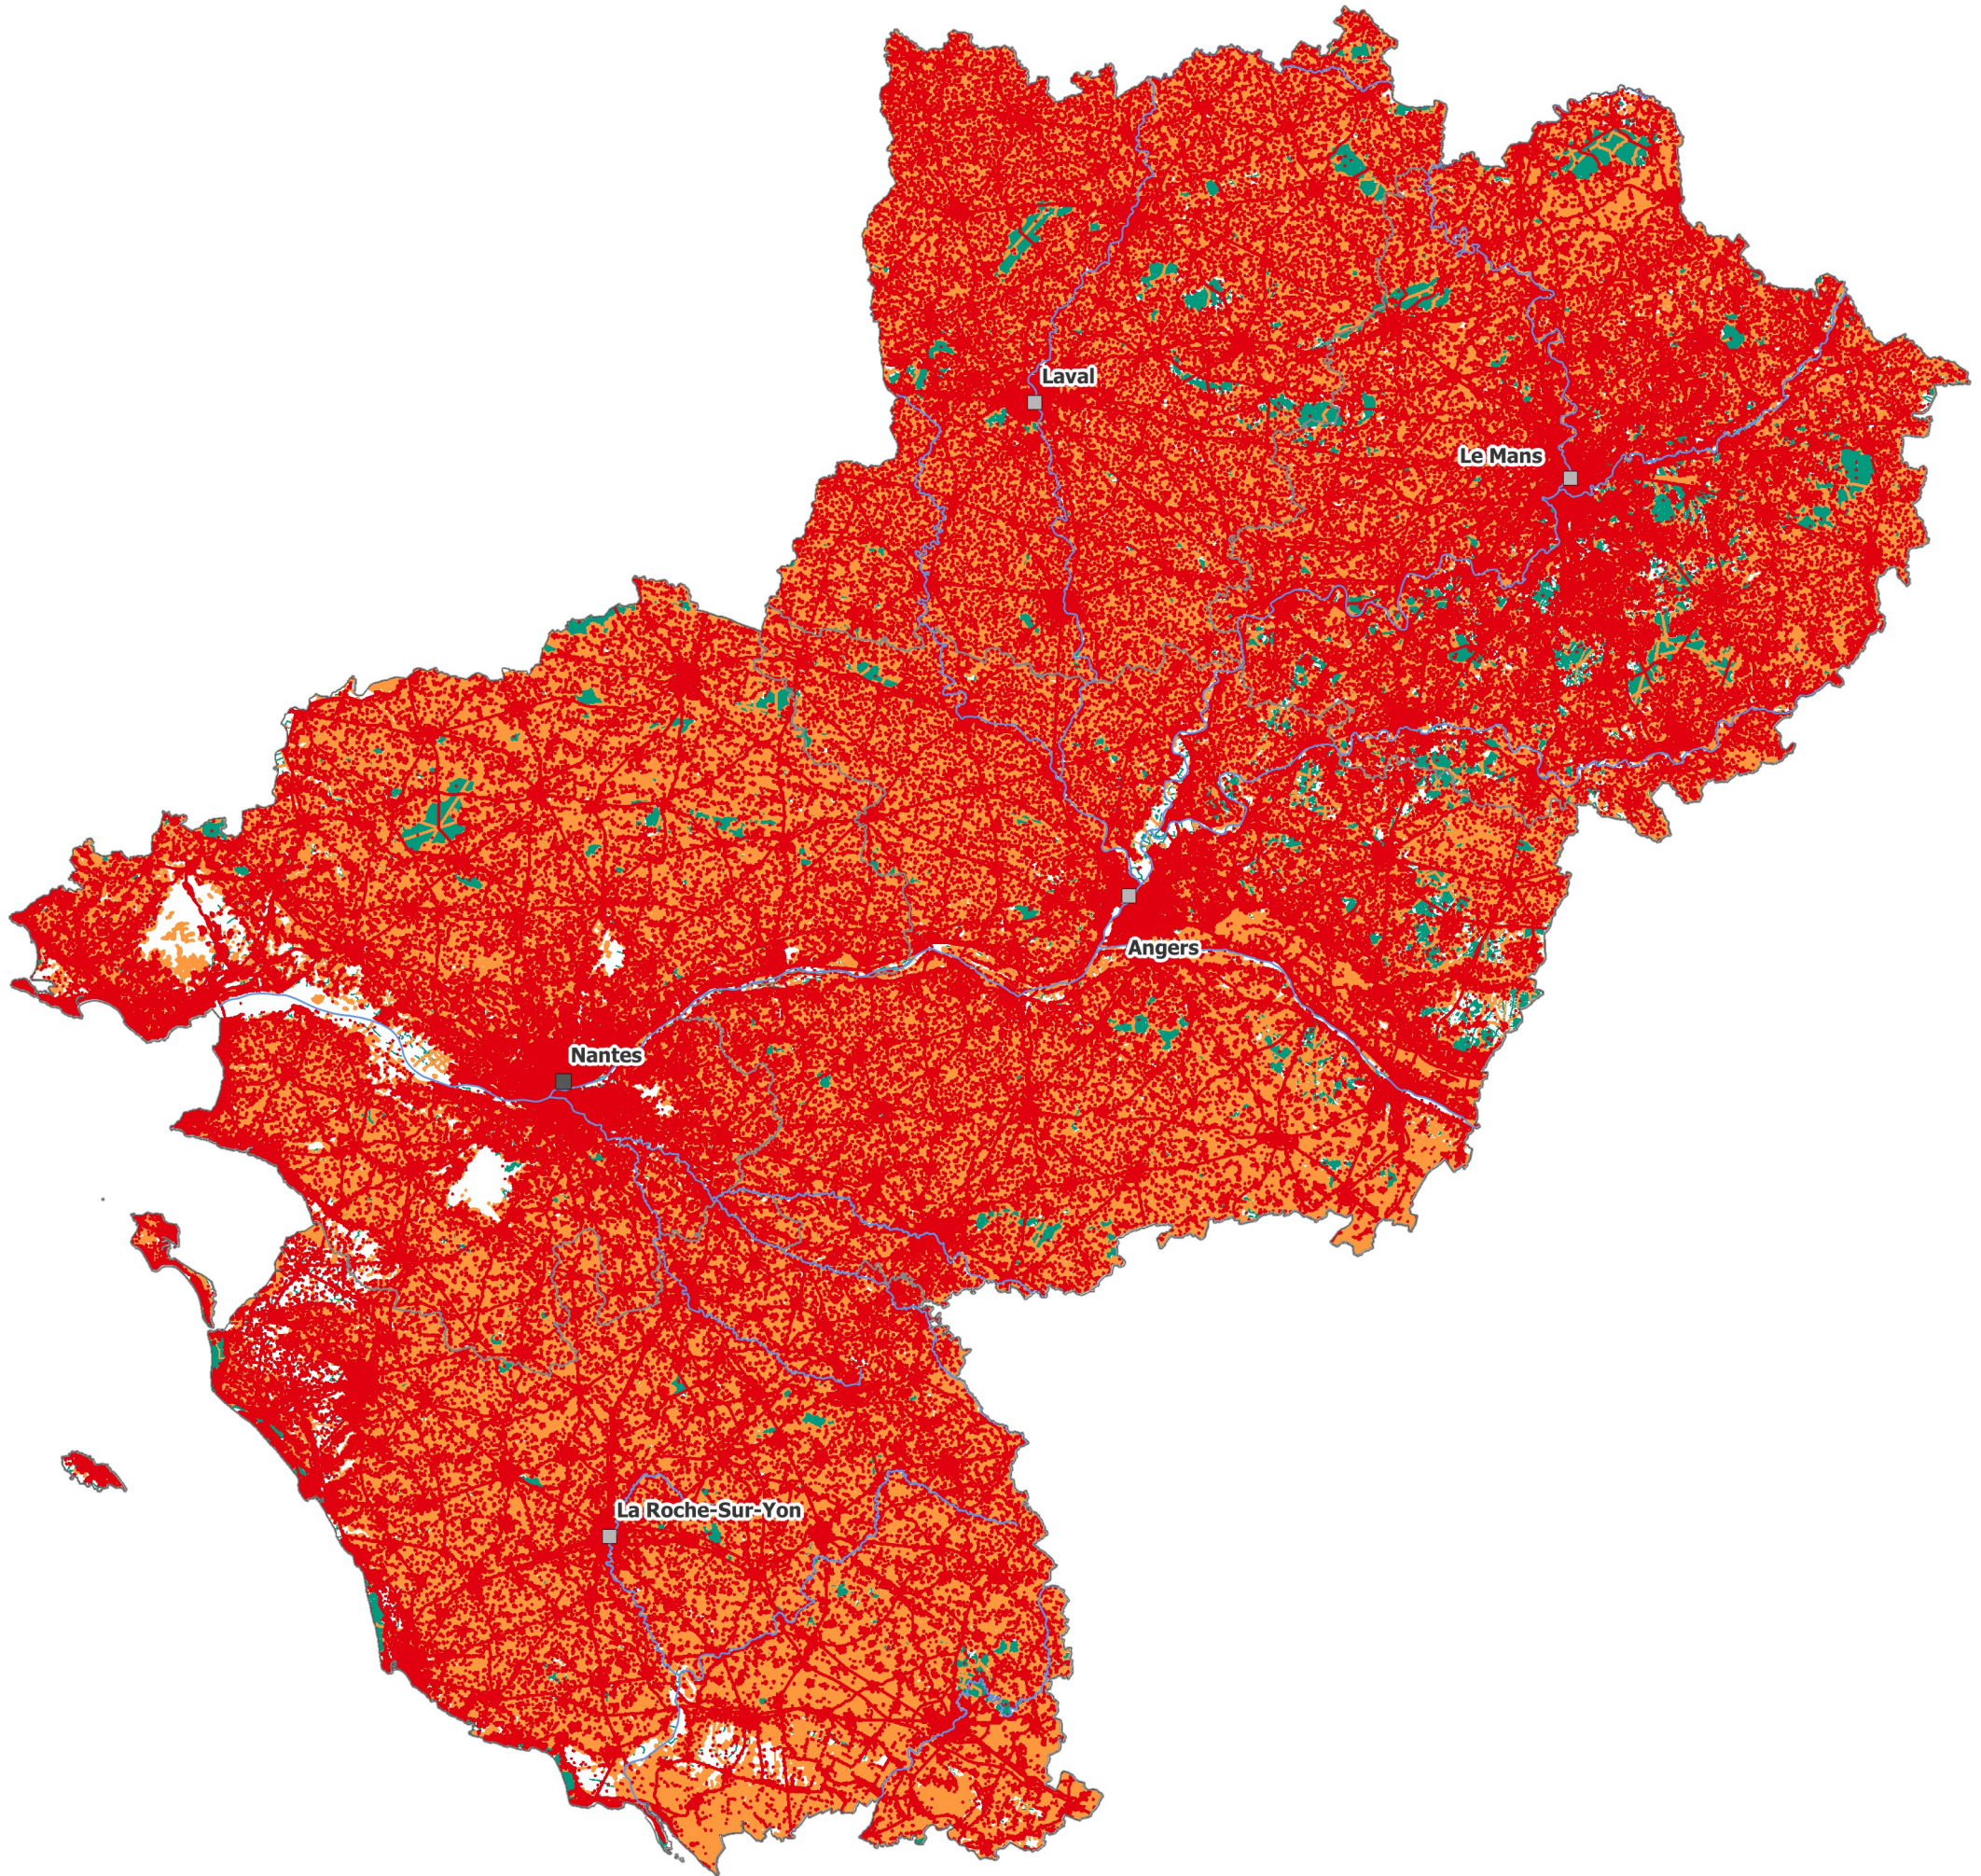

Probabilité de départ de feu

- Faible
- Moyenne
- Forte

0 25 50 km

Sources : © IGN-AdminExpress®, BD Topo v3, RPG, ONF, CRPF
Réalisation : DREAL/SRNT, mai 2023

PRÉFET
DE LA RÉGION
PAYS DE LA LOIRE

Liberté
Égalité
Fraternité