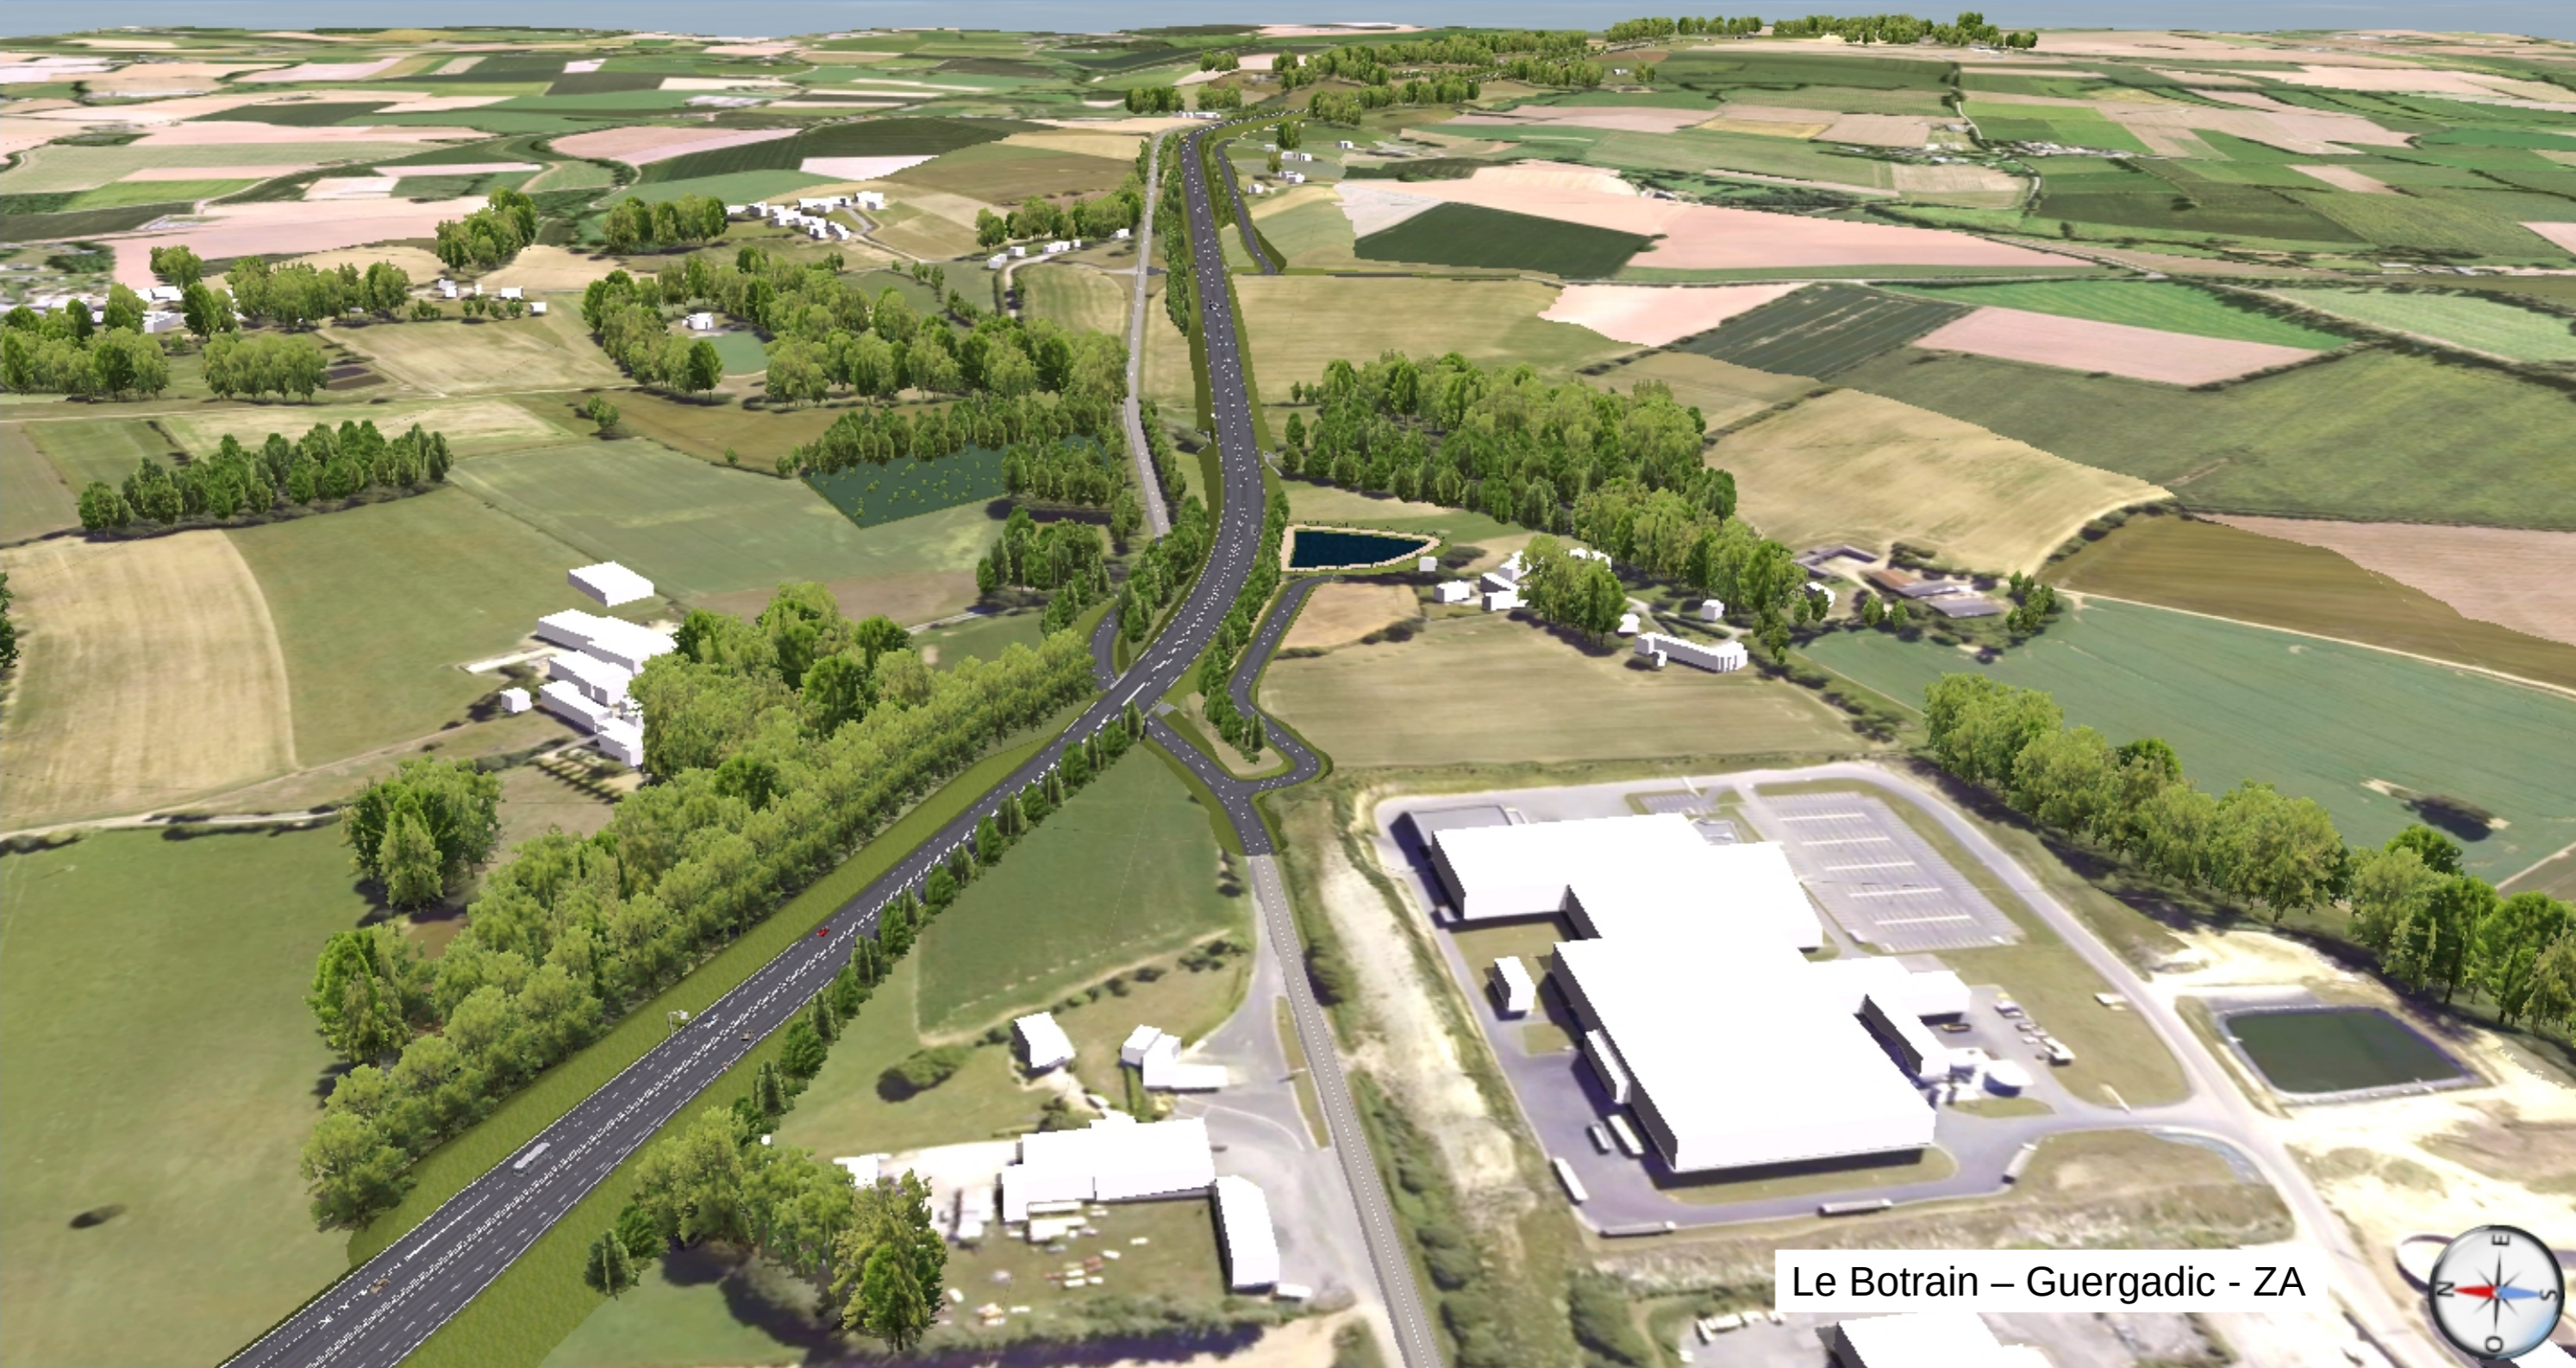

Echangeur est de Le Hent Meur

Echangeur est de Le Hent Meur

Le Botrain – Guergadic - ZA

Coët-Prat – Coët Drézo – RD81 – Saint Elouan

Coët-Prat – Coët-Drezo - RD81

Coët-Prat- RD81

Coët-Prat – RD81 – Guergadic – Le Botrain