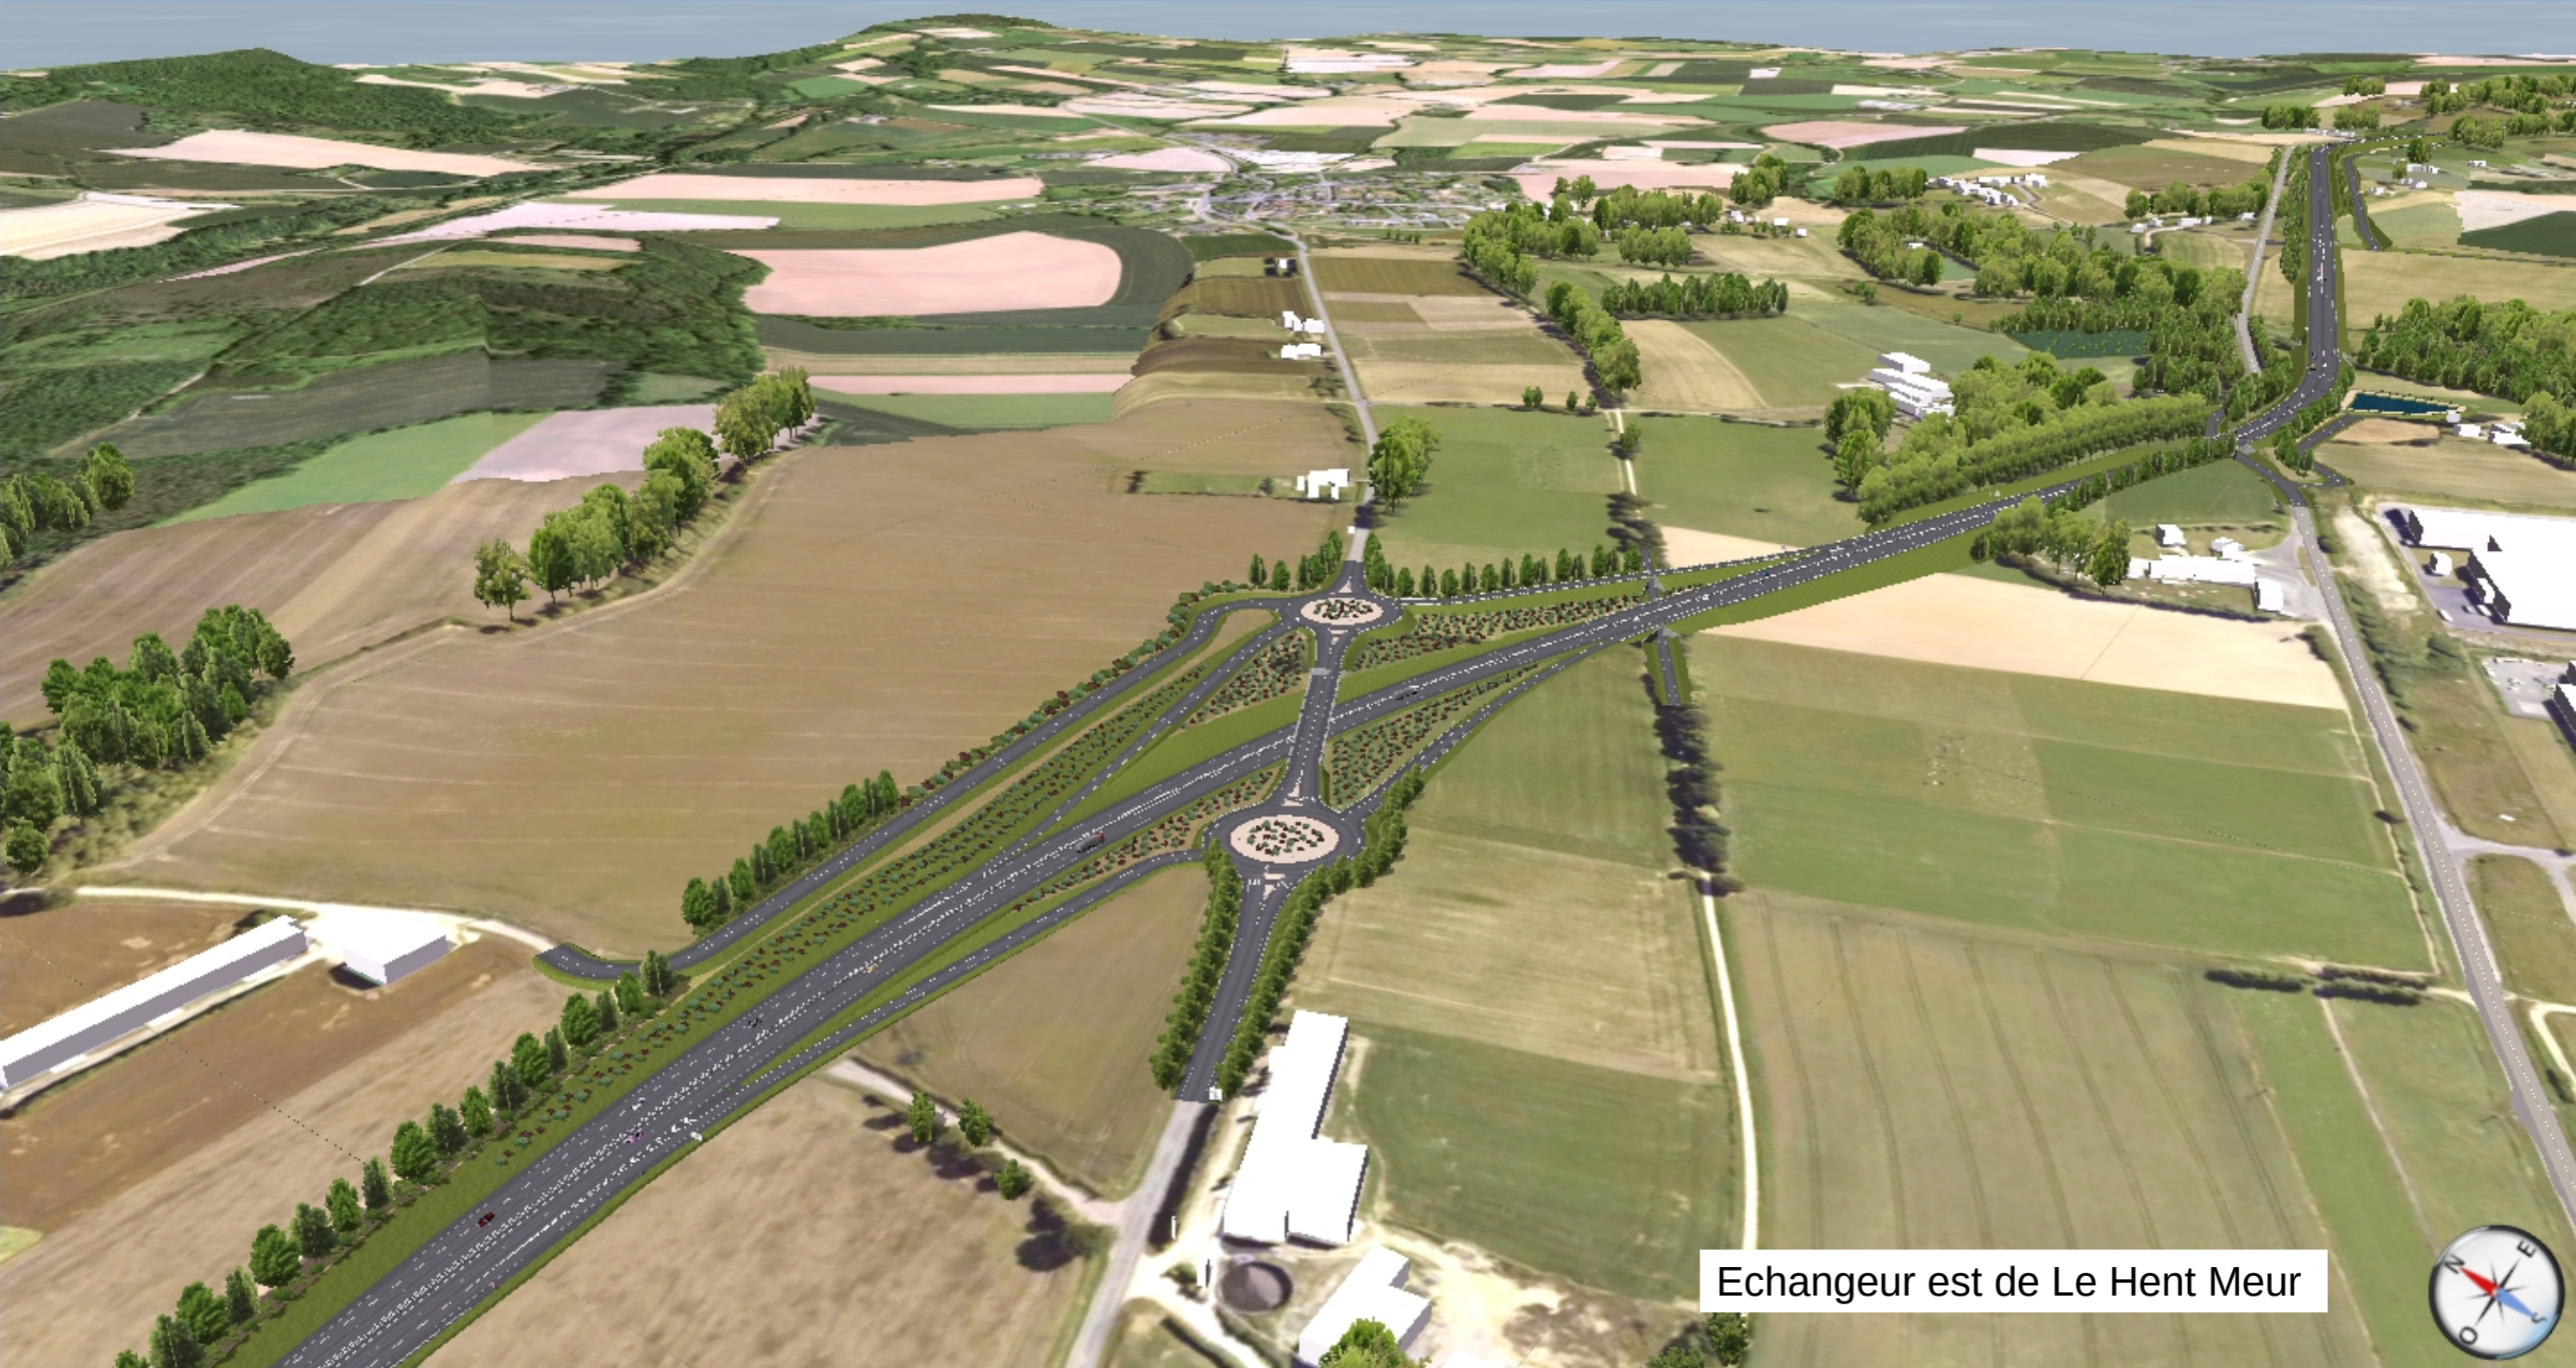

Viaduc et vallée de Poulancre

Viaduc et vallée de Poulancre

Viaduc du Poulancre

Viaduc du Poulancre - Rossuliet

Viaduc du Poulance - Rossuliet

Viaduc du Poulancre – substitution et RD63

Viaduc du Poulancre - Substitution

Viaduc du Poulancre - Chateaubriand

Viaduc du Poulancre – butte du Goléron

Pont Quémer - Kerbotin - Curlan

Echangeur est de Le Hent Meur

Echangeur est de Le Hent Meur

Echangeur est de Le Hent Meur

Echangeur est de Le Hent Meur

Echangeur est de Le Hent Meur

Echangeur est de Le Hent Meur

Le Botrain – Guergadic - ZA

Coët-Prat – Coët Drézo – RD81 – Saint Elouan

Coët-Prat – Coët-Drezo - RD81

Coët-Prat- RD81

Coët-Prat – RD81 – Guergadic – Le Botrain

Coët-Prat – Coët Drezo – Saint Guen

Coët-Prat – Coët-Drezo - RD81

Coët-Digo - Kergravin

Kergravin

Colmain

Coët-Digo – Kergravin - Saint Guen

Saint-Elouan – Coët-Drezo

Saint-Elouan – Mûr-de-Bretagne