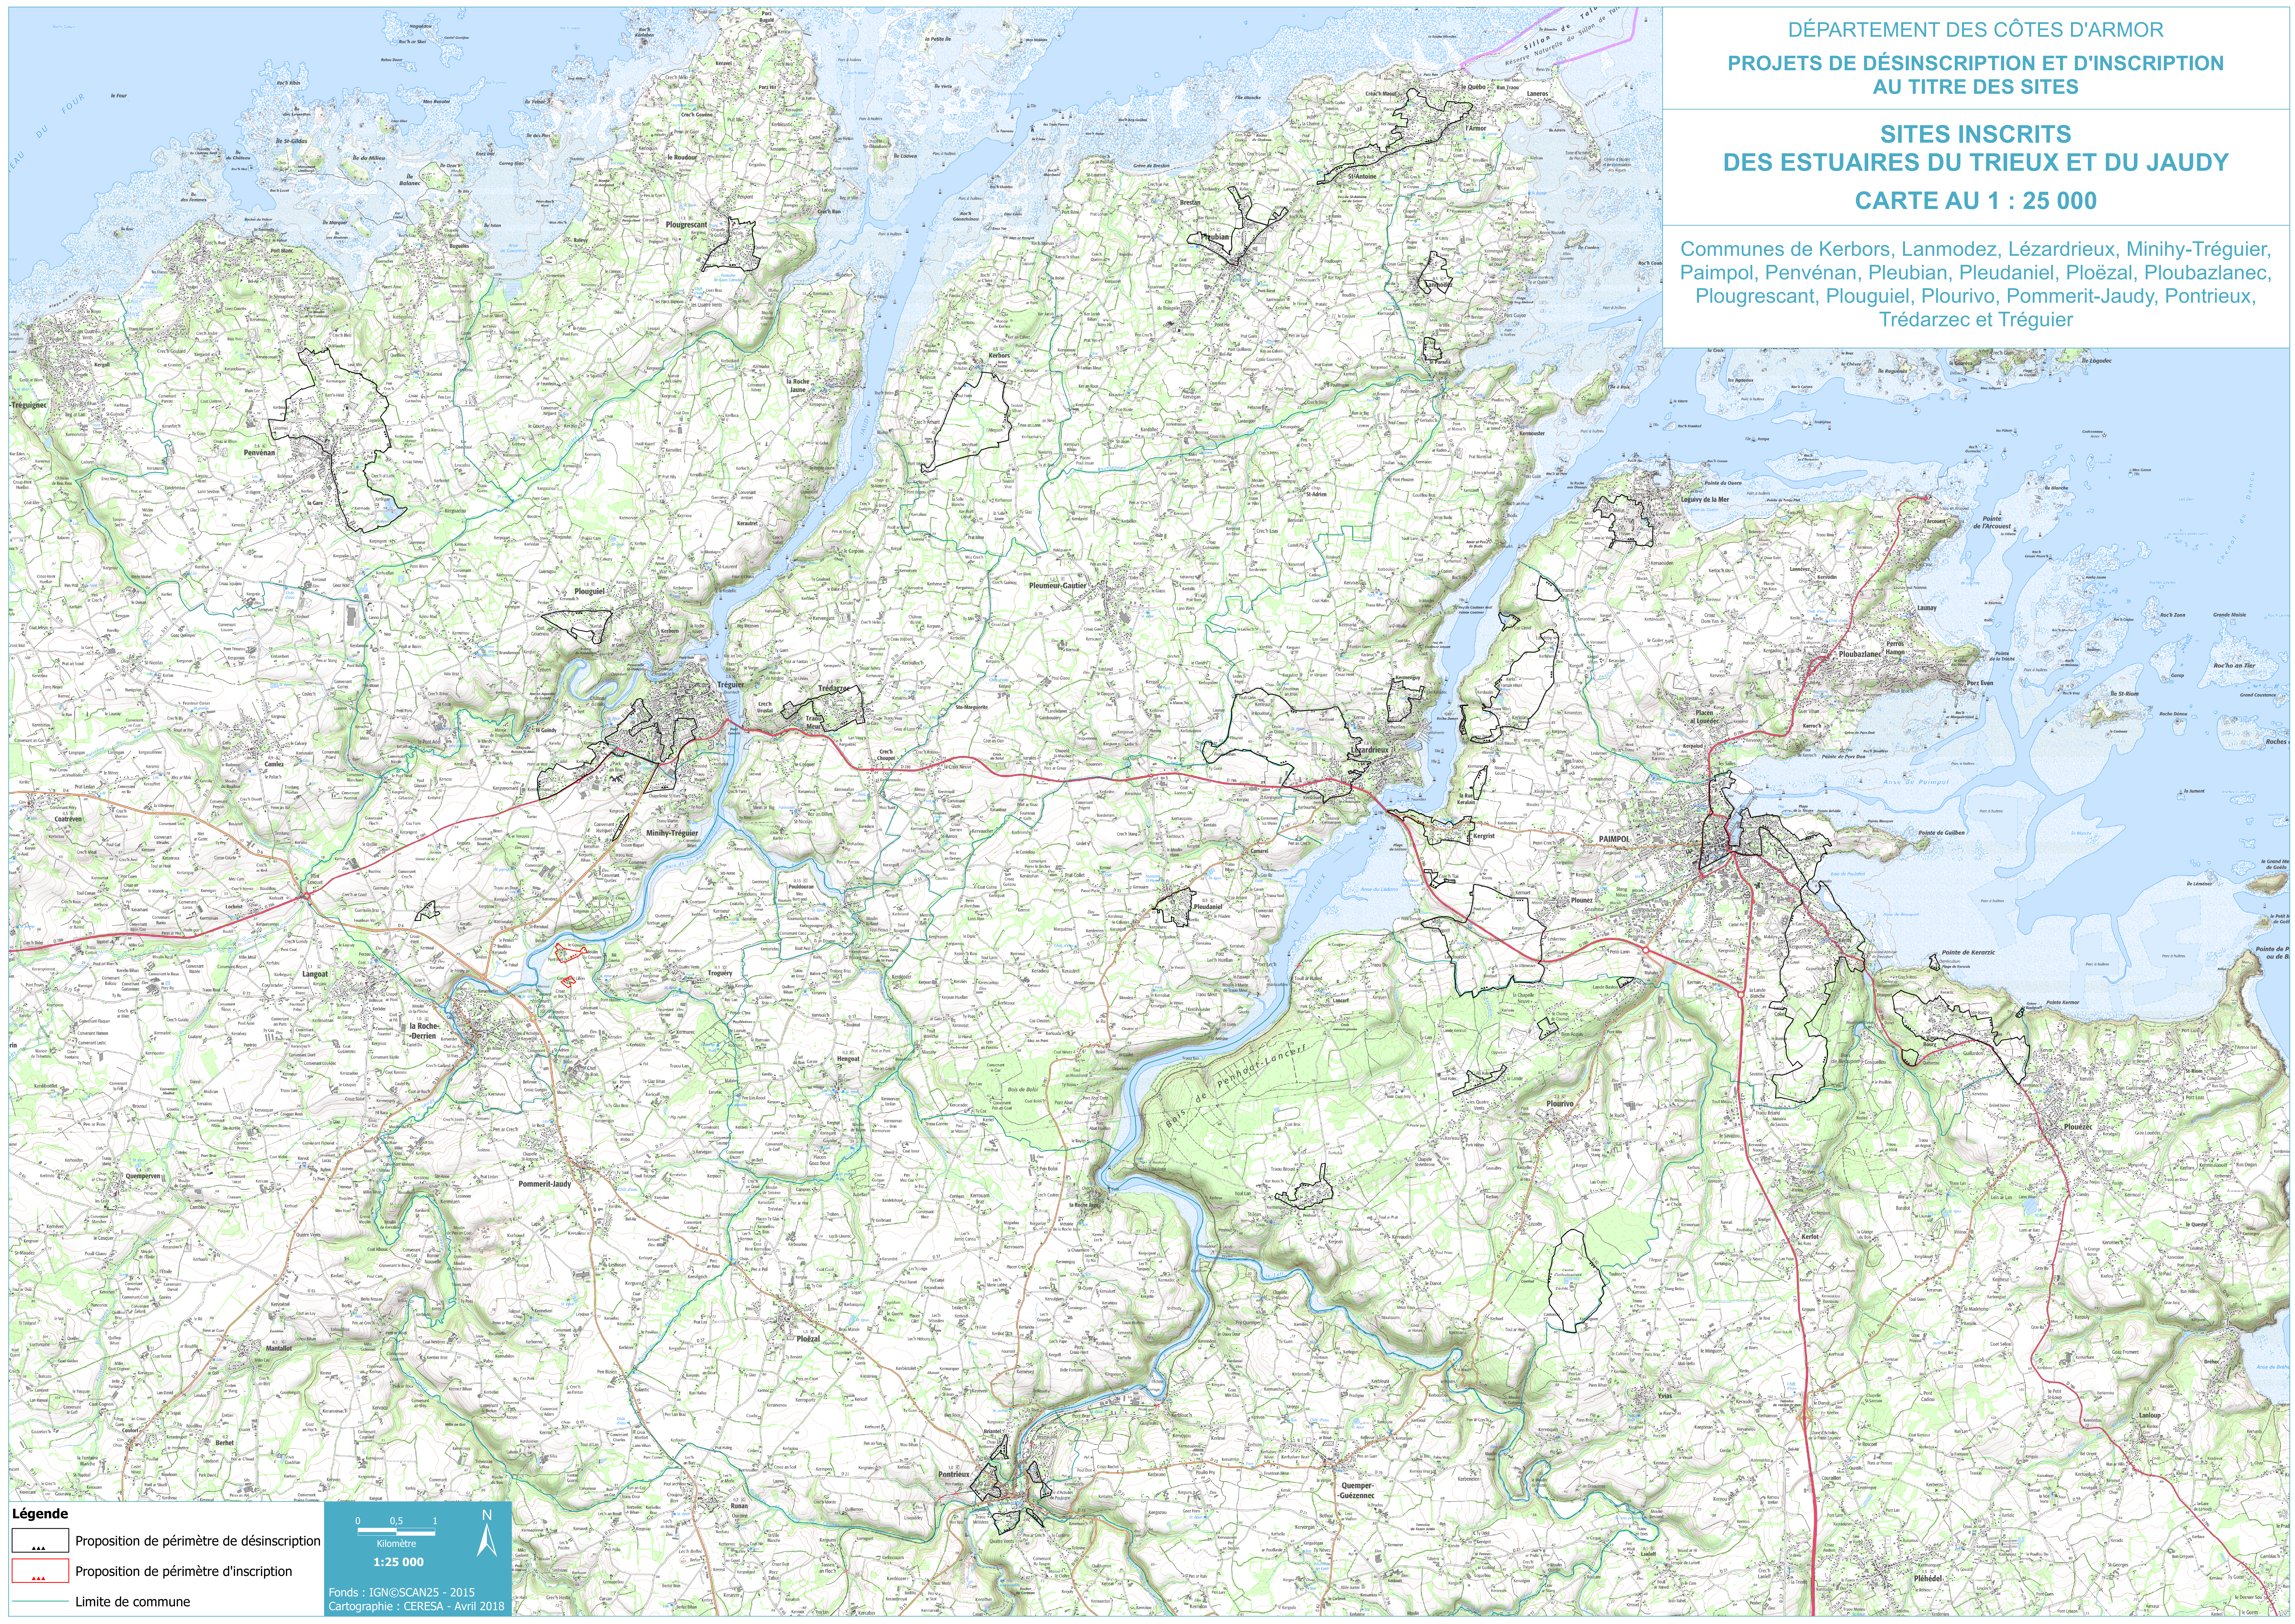

SITES INSCRITS
DES ESTUAIRES DU TRIEUX ET DU JAUDY
CARTE AU 1 : 25 000

Communes de Kerbors, Lanmodez, Lézardrieux, Minihi-Tréguier, Paimpol, Penvénan, Pleubian, Pleudaniel, Ploëzal, Ploubazlanec, Plougrescant, Plouguiel, Plourivo, Pommerit-Jaudy, Pontrieux, Trédarzec et Tréguier

Légende

- Proposition de périmètre de désinscription
- Proposition de périmètre d'inscription
- Limite de commune

0 0,5 1
Kilomètre
1:25 000

Fonds : IGN@SCAN25 - 2015
Cartographie : CERESA - Avril 2018