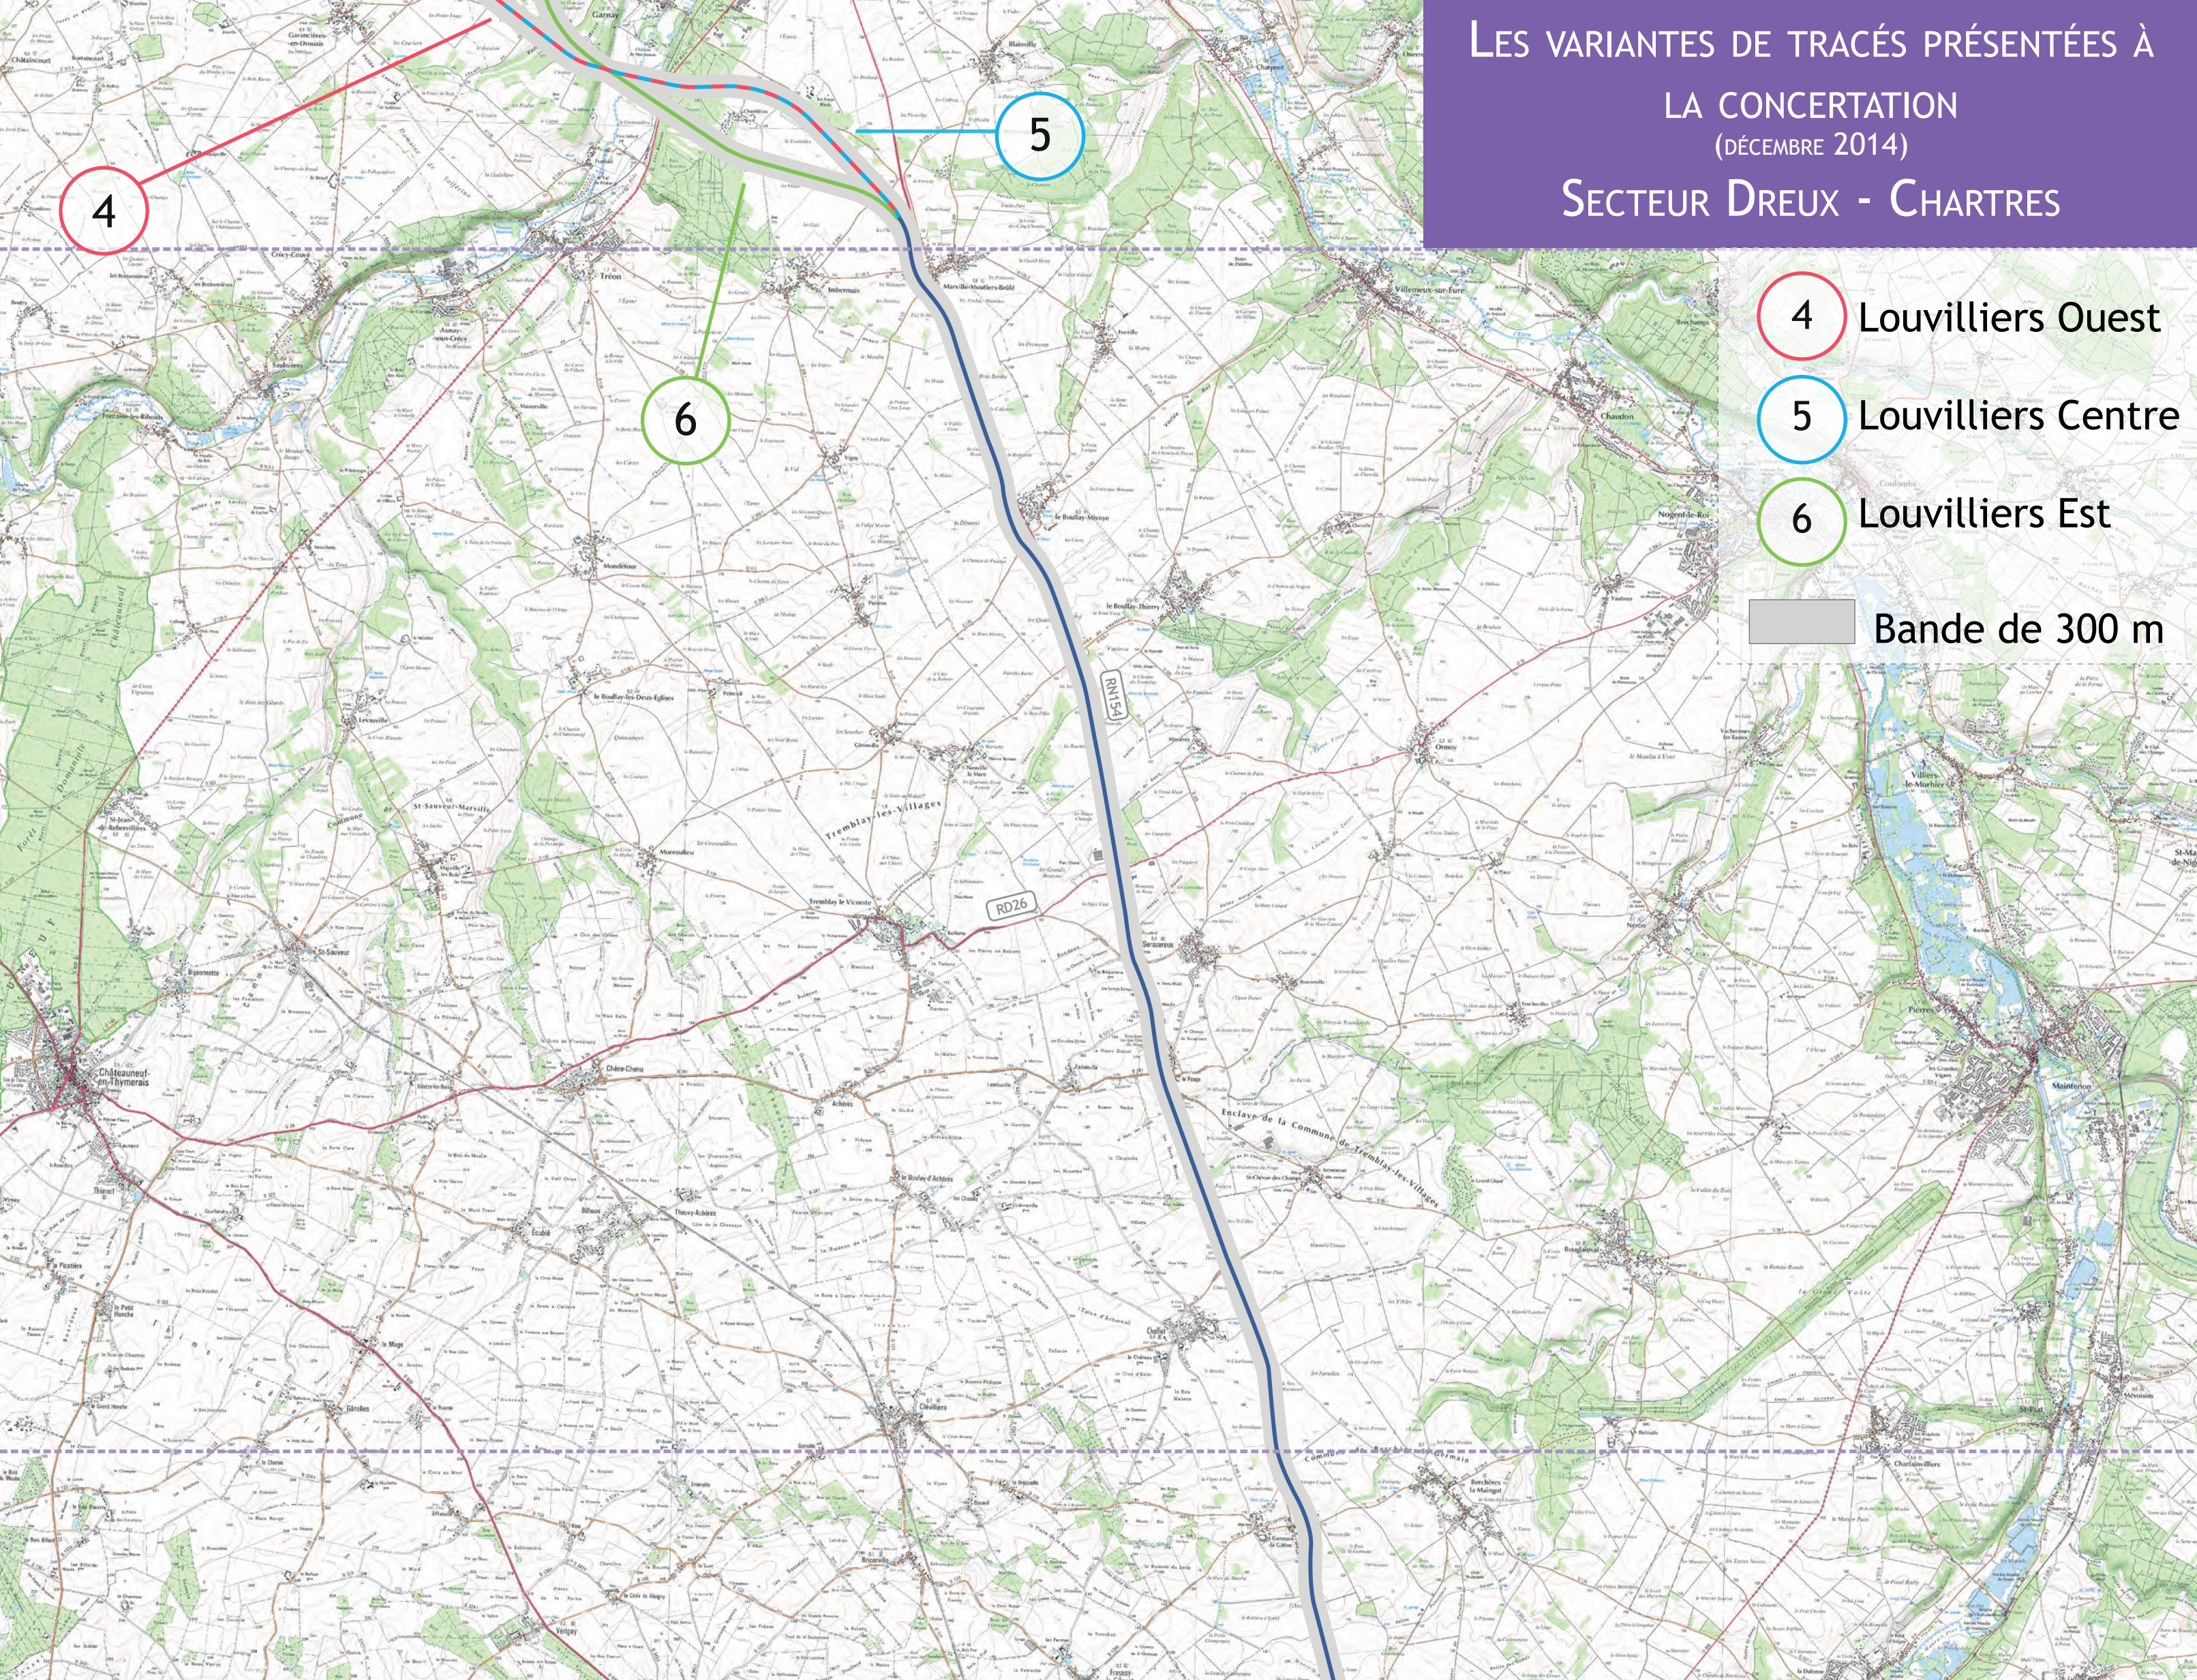

LES VARIANTES DE TRACÉS PRÉSENTÉES À
LA CONCERTATION
(DÉCEMBRE 2014)
SECTEUR DREUX - CHARTRES

4

5

6

4

5

6

Bande de 300 m

Louvilliers Ouest

Louvilliers Centre

Louvilliers Est

Bande de 300 m