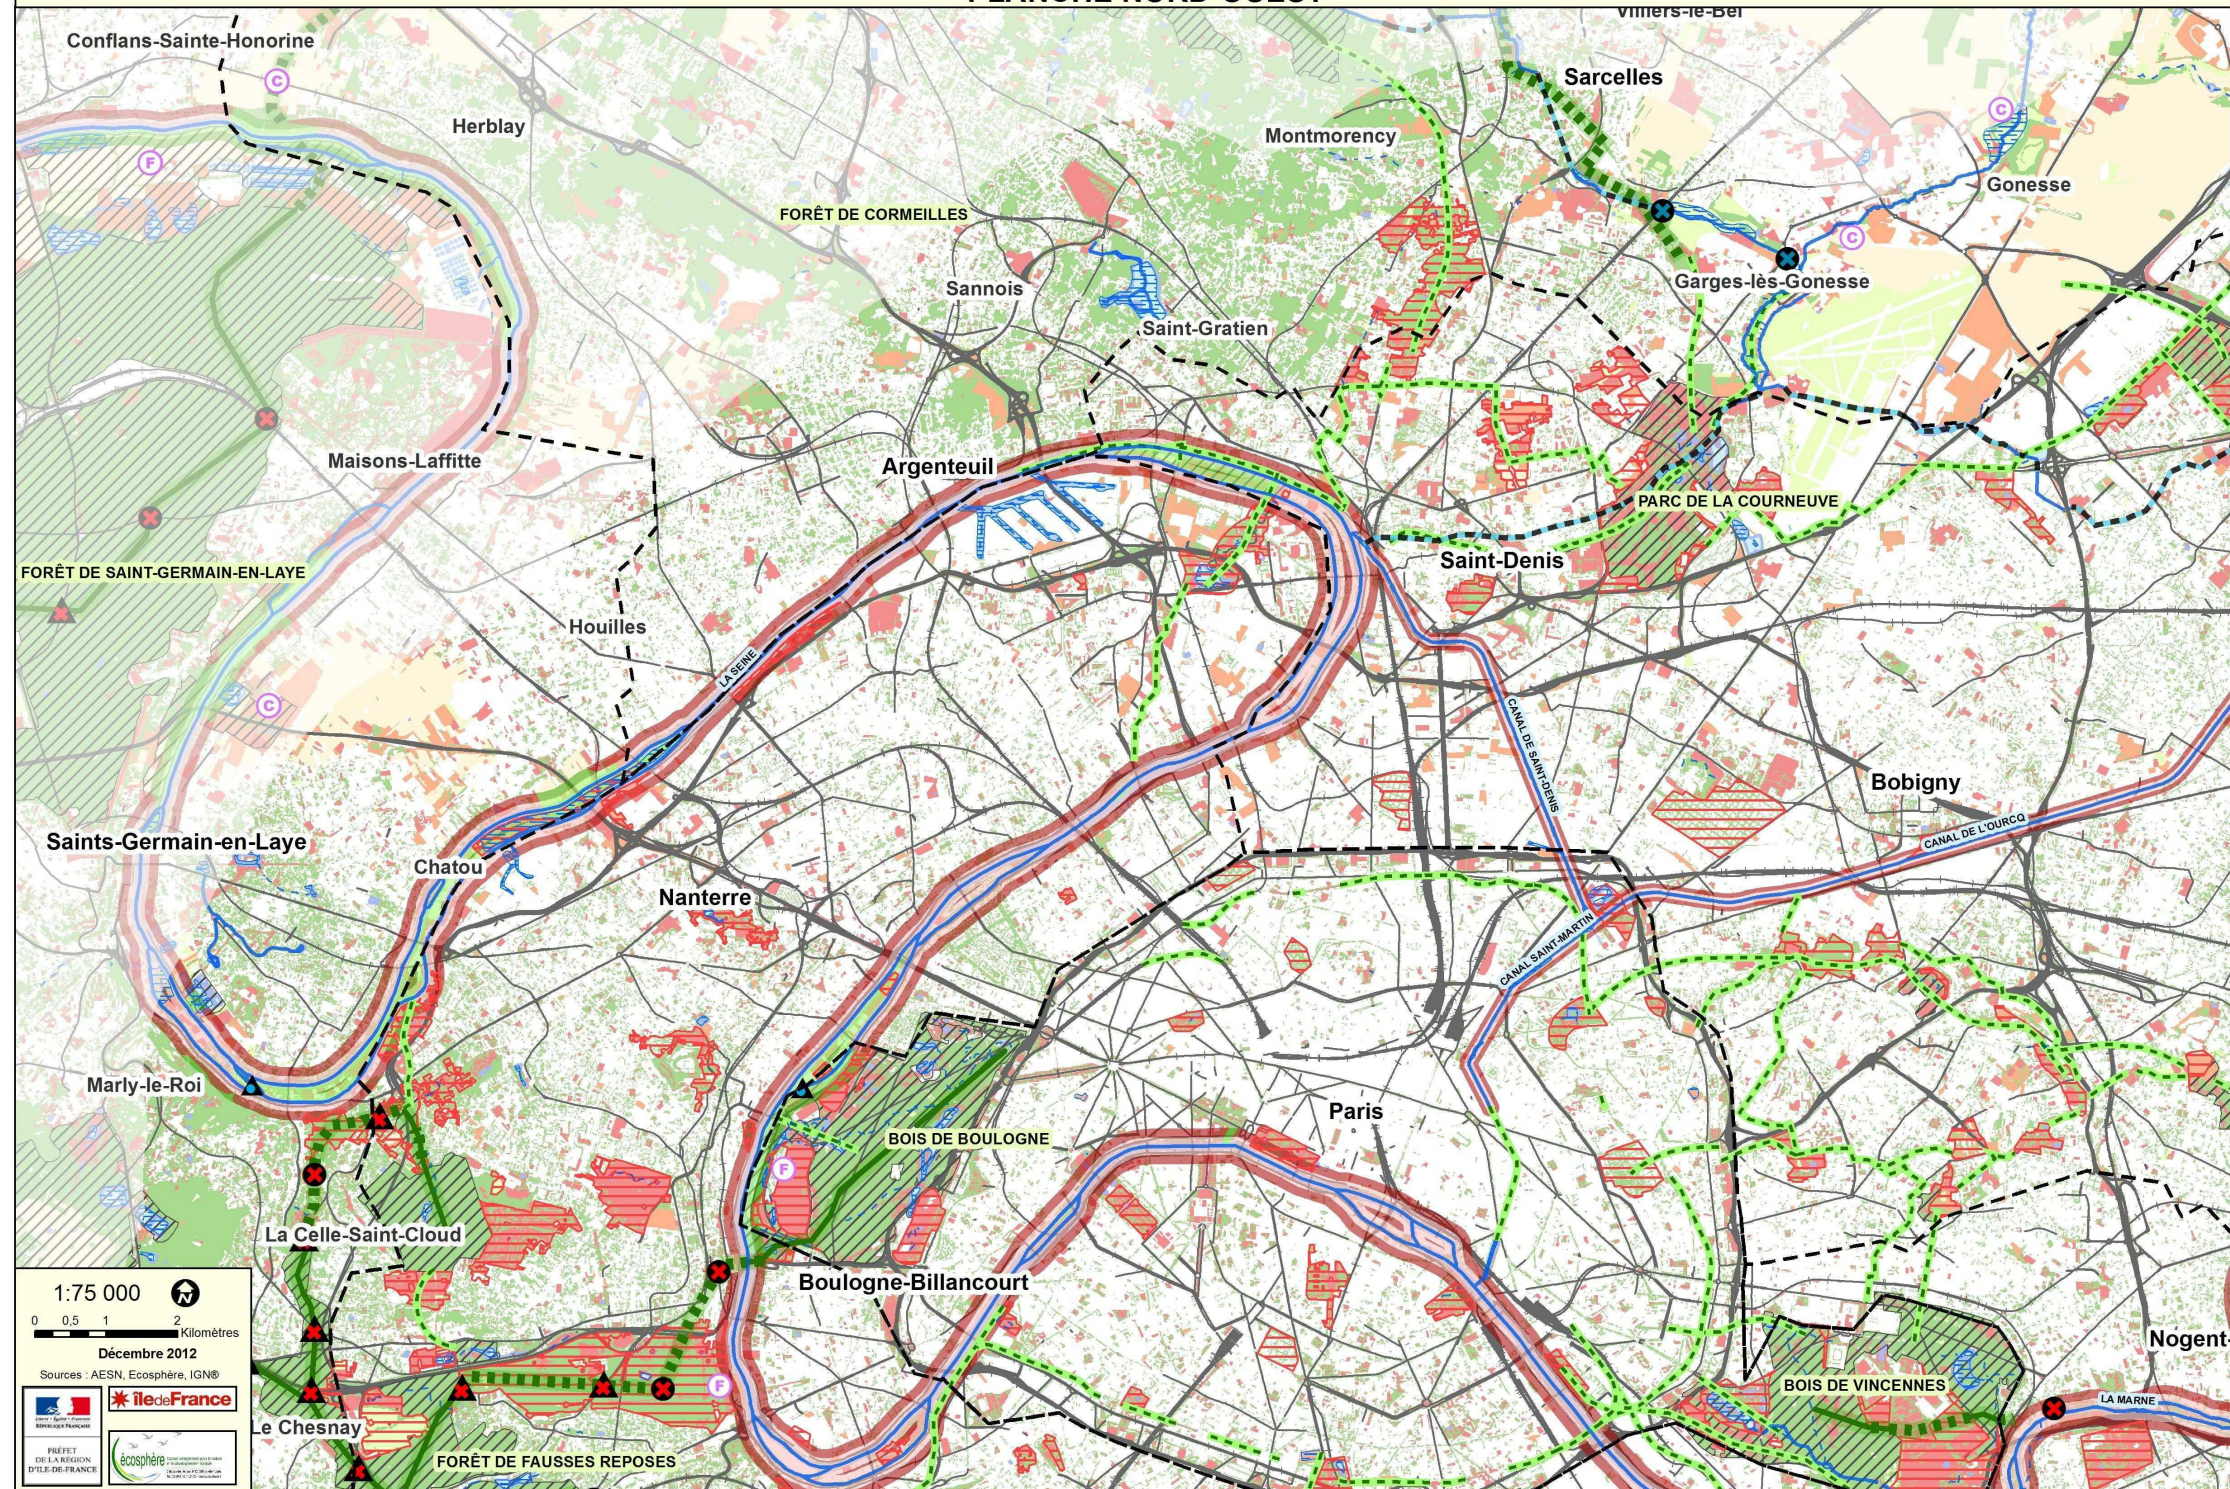

CARTE DE LA TRAME VERTE ET BLEUE DES DÉPARTEMENTS DE PARIS ET DE LA PETITE COURONNE PLANCHE CENTRALE

CARTE DE LA TRAME VERTE ET BLEUE DES DÉPARTEMENTS DE PARIS ET DE LA PETITE COURONNE PLANCHE NORD-EST

CARTE DE LA TRAME VERTE ET BLEUE DES DÉPARTEMENTS DE PARIS ET DE LA PETITE COURONNE

PLANCHE SUD-EST

CARTE DE LA TRAME VERTE ET BLEUE DES DÉPARTEMENTS DE PARIS ET DE LA PETITE COURONNE PLANCHE SUD-OUEST

CARTE DE LA TRAME VERTE ET BLEUE DES DÉPARTEMENTS DE PARIS ET DE LA PETITE COURONNE PLANCHE NORD-OUEST

CARTE DE LA TRAME VERTE ET BLEUE DES DÉPARTEMENTS DE PARIS ET DE LA PETITE COURONNE PLANCHE GÉNÉRALE