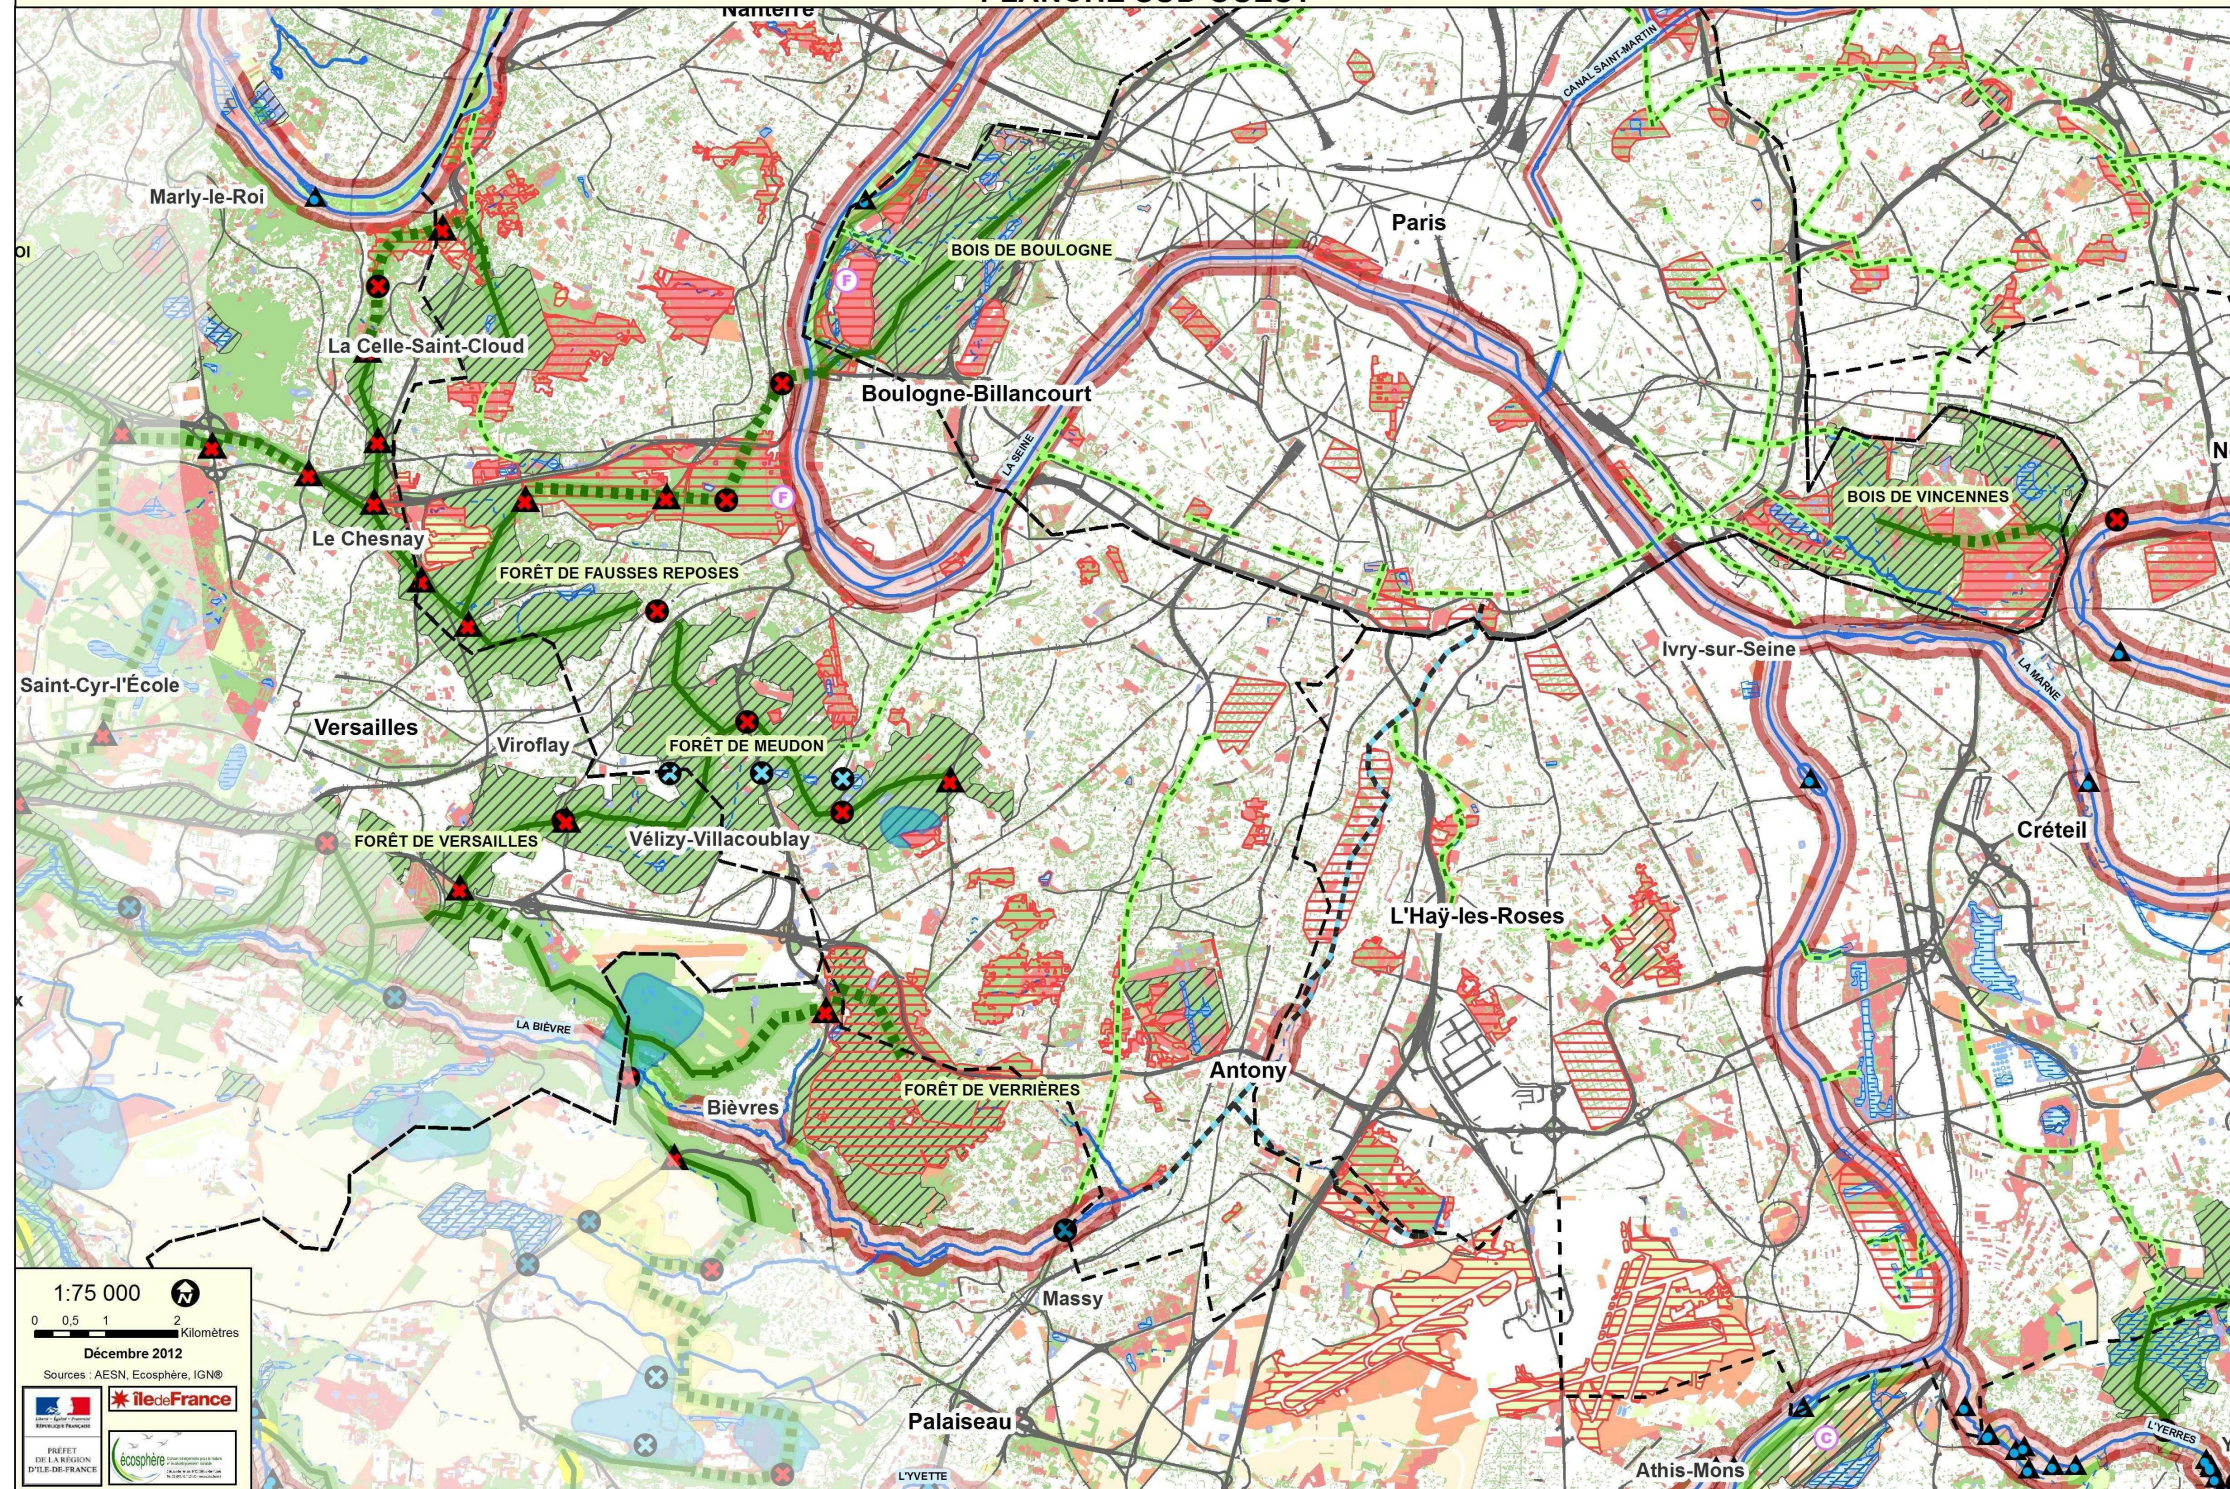

CARTE DE LA TRAME VERTE ET BLEUE DES DÉPARTEMENTS DE PARIS ET DE LA PETITE COURONNE PLANCHE CENTRALE

CARTE DE LA TRAME VERTE ET BLEUE DES DÉPARTEMENTS DE PARIS ET DE LA PETITE COURONNE PLANCHE NORD-EST

CARTE DE LA TRAME VERTE ET BLEUE DES DÉPARTEMENTS DE PARIS ET DE LA PETITE COURONNE

PLANCHE SUD-EST

CARTE DE LA TRAME VERTE ET BLEUE DES DÉPARTEMENTS DE PARIS ET DE LA PETITE COURONNE PLANCHE SUD-OUEST

CARTE DE LA TRAME VERTE ET BLEUE DES DÉPARTEMENTS DE PARIS ET DE LA PETITE COURONNE PLANCHE NORD-OUEST

CARTE DE LA TRAME VERTE ET BLEUE DES DÉPARTEMENTS DE PARIS ET DE LA PETITE COURONNE PLANCHE GÉNÉRALE