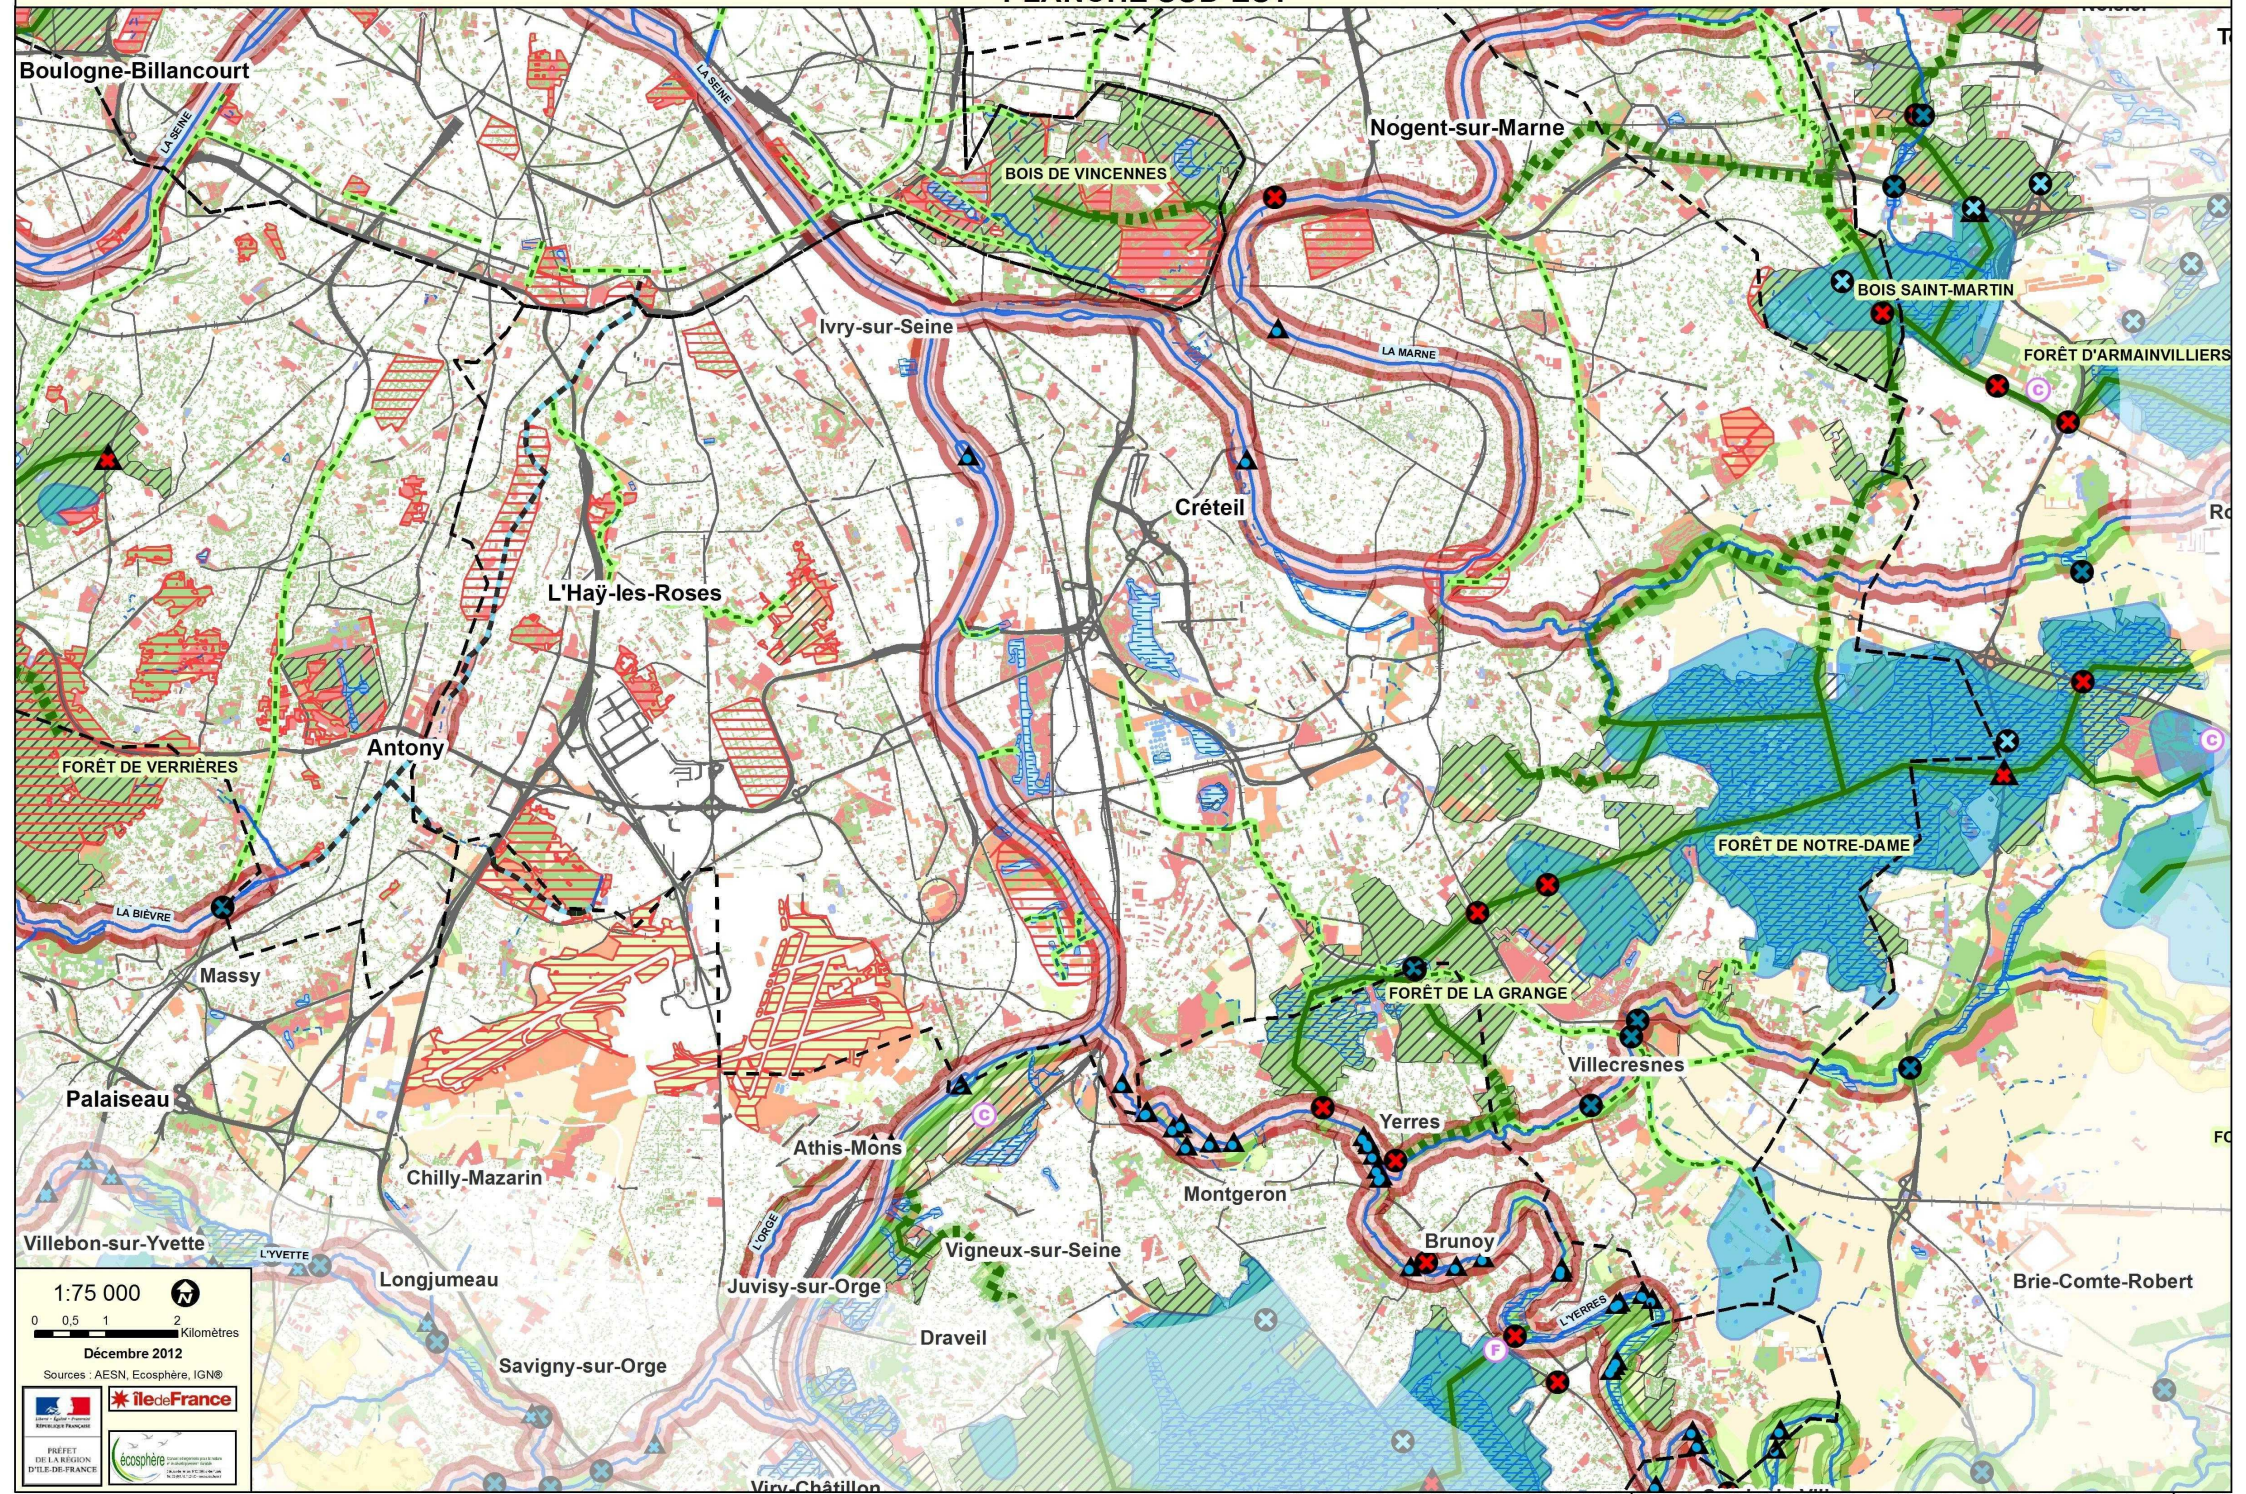

CARTE DE LA TRAME VERTE ET BLEUE DES DÉPARTEMENTS DE PARIS ET DE LA PETITE COURONNE PLANCHE CENTRALE

CARTE DE LA TRAME VERTE ET BLEUE DES DÉPARTEMENTS DE PARIS ET DE LA PETITE COURONNE PLANCHE NORD-EST

CARTE DE LA TRAME VERTE ET BLEUE DES DÉPARTEMENTS DE PARIS ET DE LA PETITE COURONNE

PLANCHE SUD-EST

CARTE DE LA TRAME VERTE ET BLEUE DES DÉPARTEMENTS DE PARIS ET DE LA PETITE COURONNE PLANCHE SUD-OUEST

CARTE DE LA TRAME VERTE ET BLEUE DES DÉPARTEMENTS DE PARIS ET DE LA PETITE COURONNE PLANCHE NORD-OUEST

CARTE DE LA TRAME VERTE ET BLEUE DES DÉPARTEMENTS DE PARIS ET DE LA PETITE COURONNE PLANCHE GÉNÉRALE