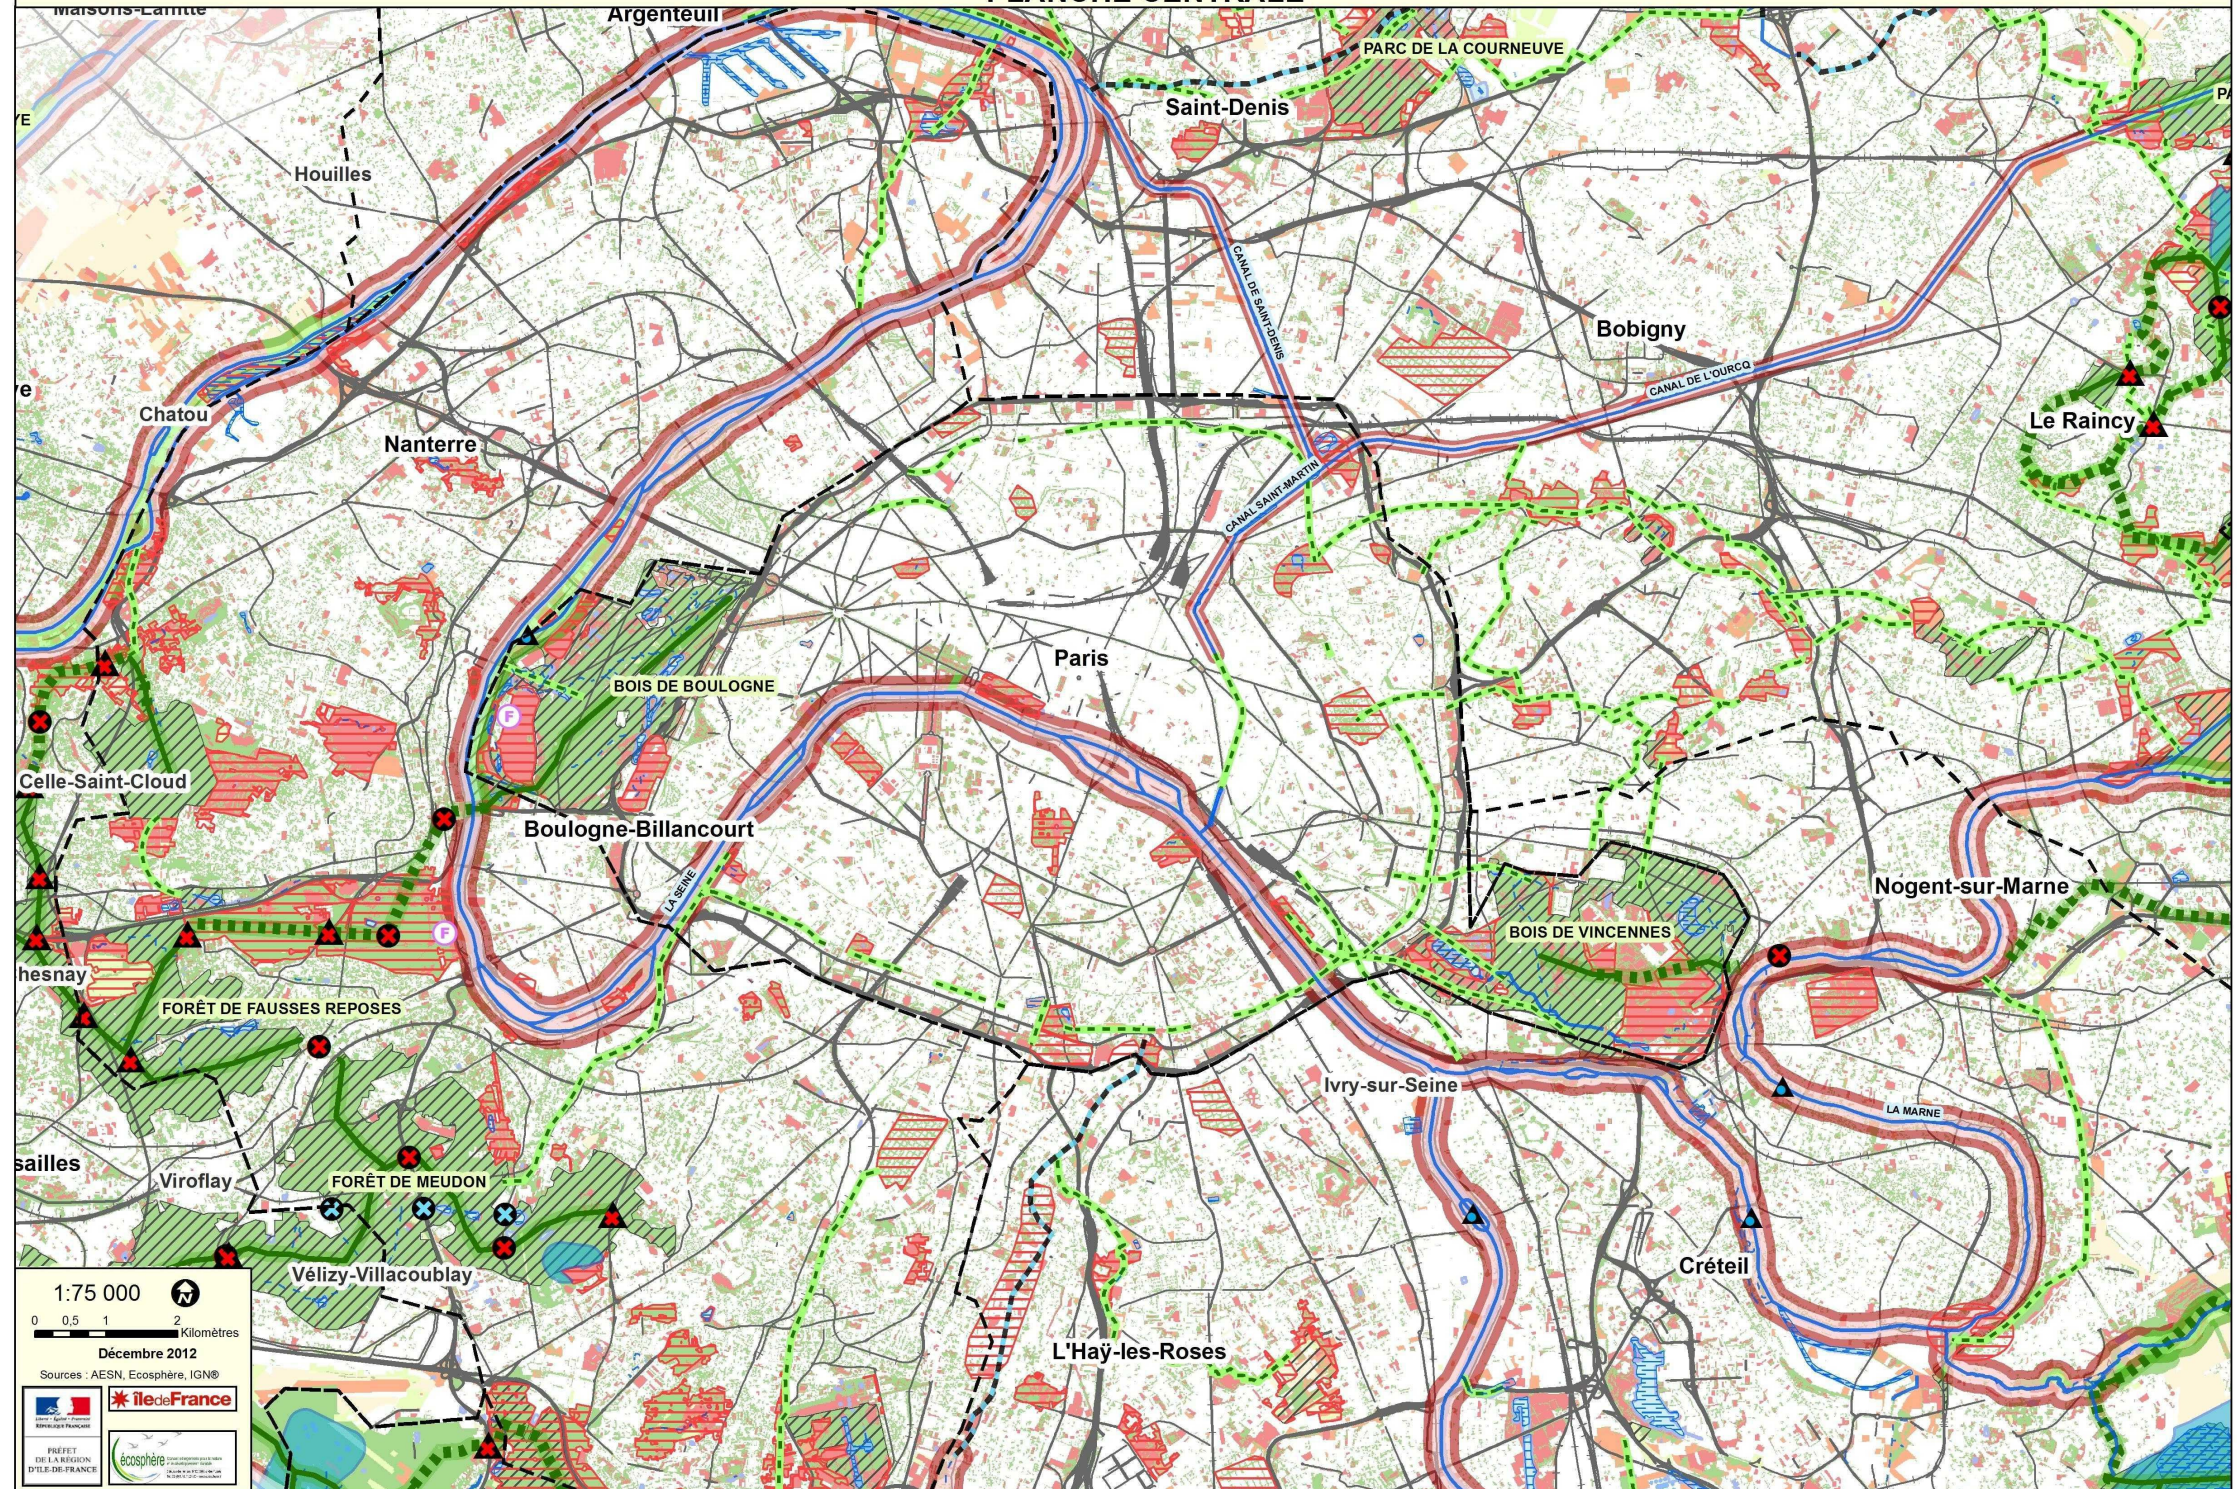

CARTE DE LA TRAME VERTE ET BLEUE DES DÉPARTEMENTS DE PARIS ET DE LA PETITE COURONNE PLANCHE CENTRALE

CARTE DE LA TRAME VERTE ET BLEUE DES DÉPARTEMENTS DE PARIS ET DE LA PETITE COURONNE PLANCHE NORD-EST

CARTE DE LA TRAME VERTE ET BLEUE DES DÉPARTEMENTS DE PARIS ET DE LA PETITE COURONNE

PLANCHE SUD-EST

CARTE DE LA TRAME VERTE ET BLEUE DES DÉPARTEMENTS DE PARIS ET DE LA PETITE COURONNE PLANCHE SUD-OUEST

CARTE DE LA TRAME VERTE ET BLEUE DES DÉPARTEMENTS DE PARIS ET DE LA PETITE COURONNE PLANCHE NORD-OUEST

CARTE DE LA TRAME VERTE ET BLEUE DES DÉPARTEMENTS DE PARIS ET DE LA PETITE COURONNE PLANCHE GÉNÉRALE