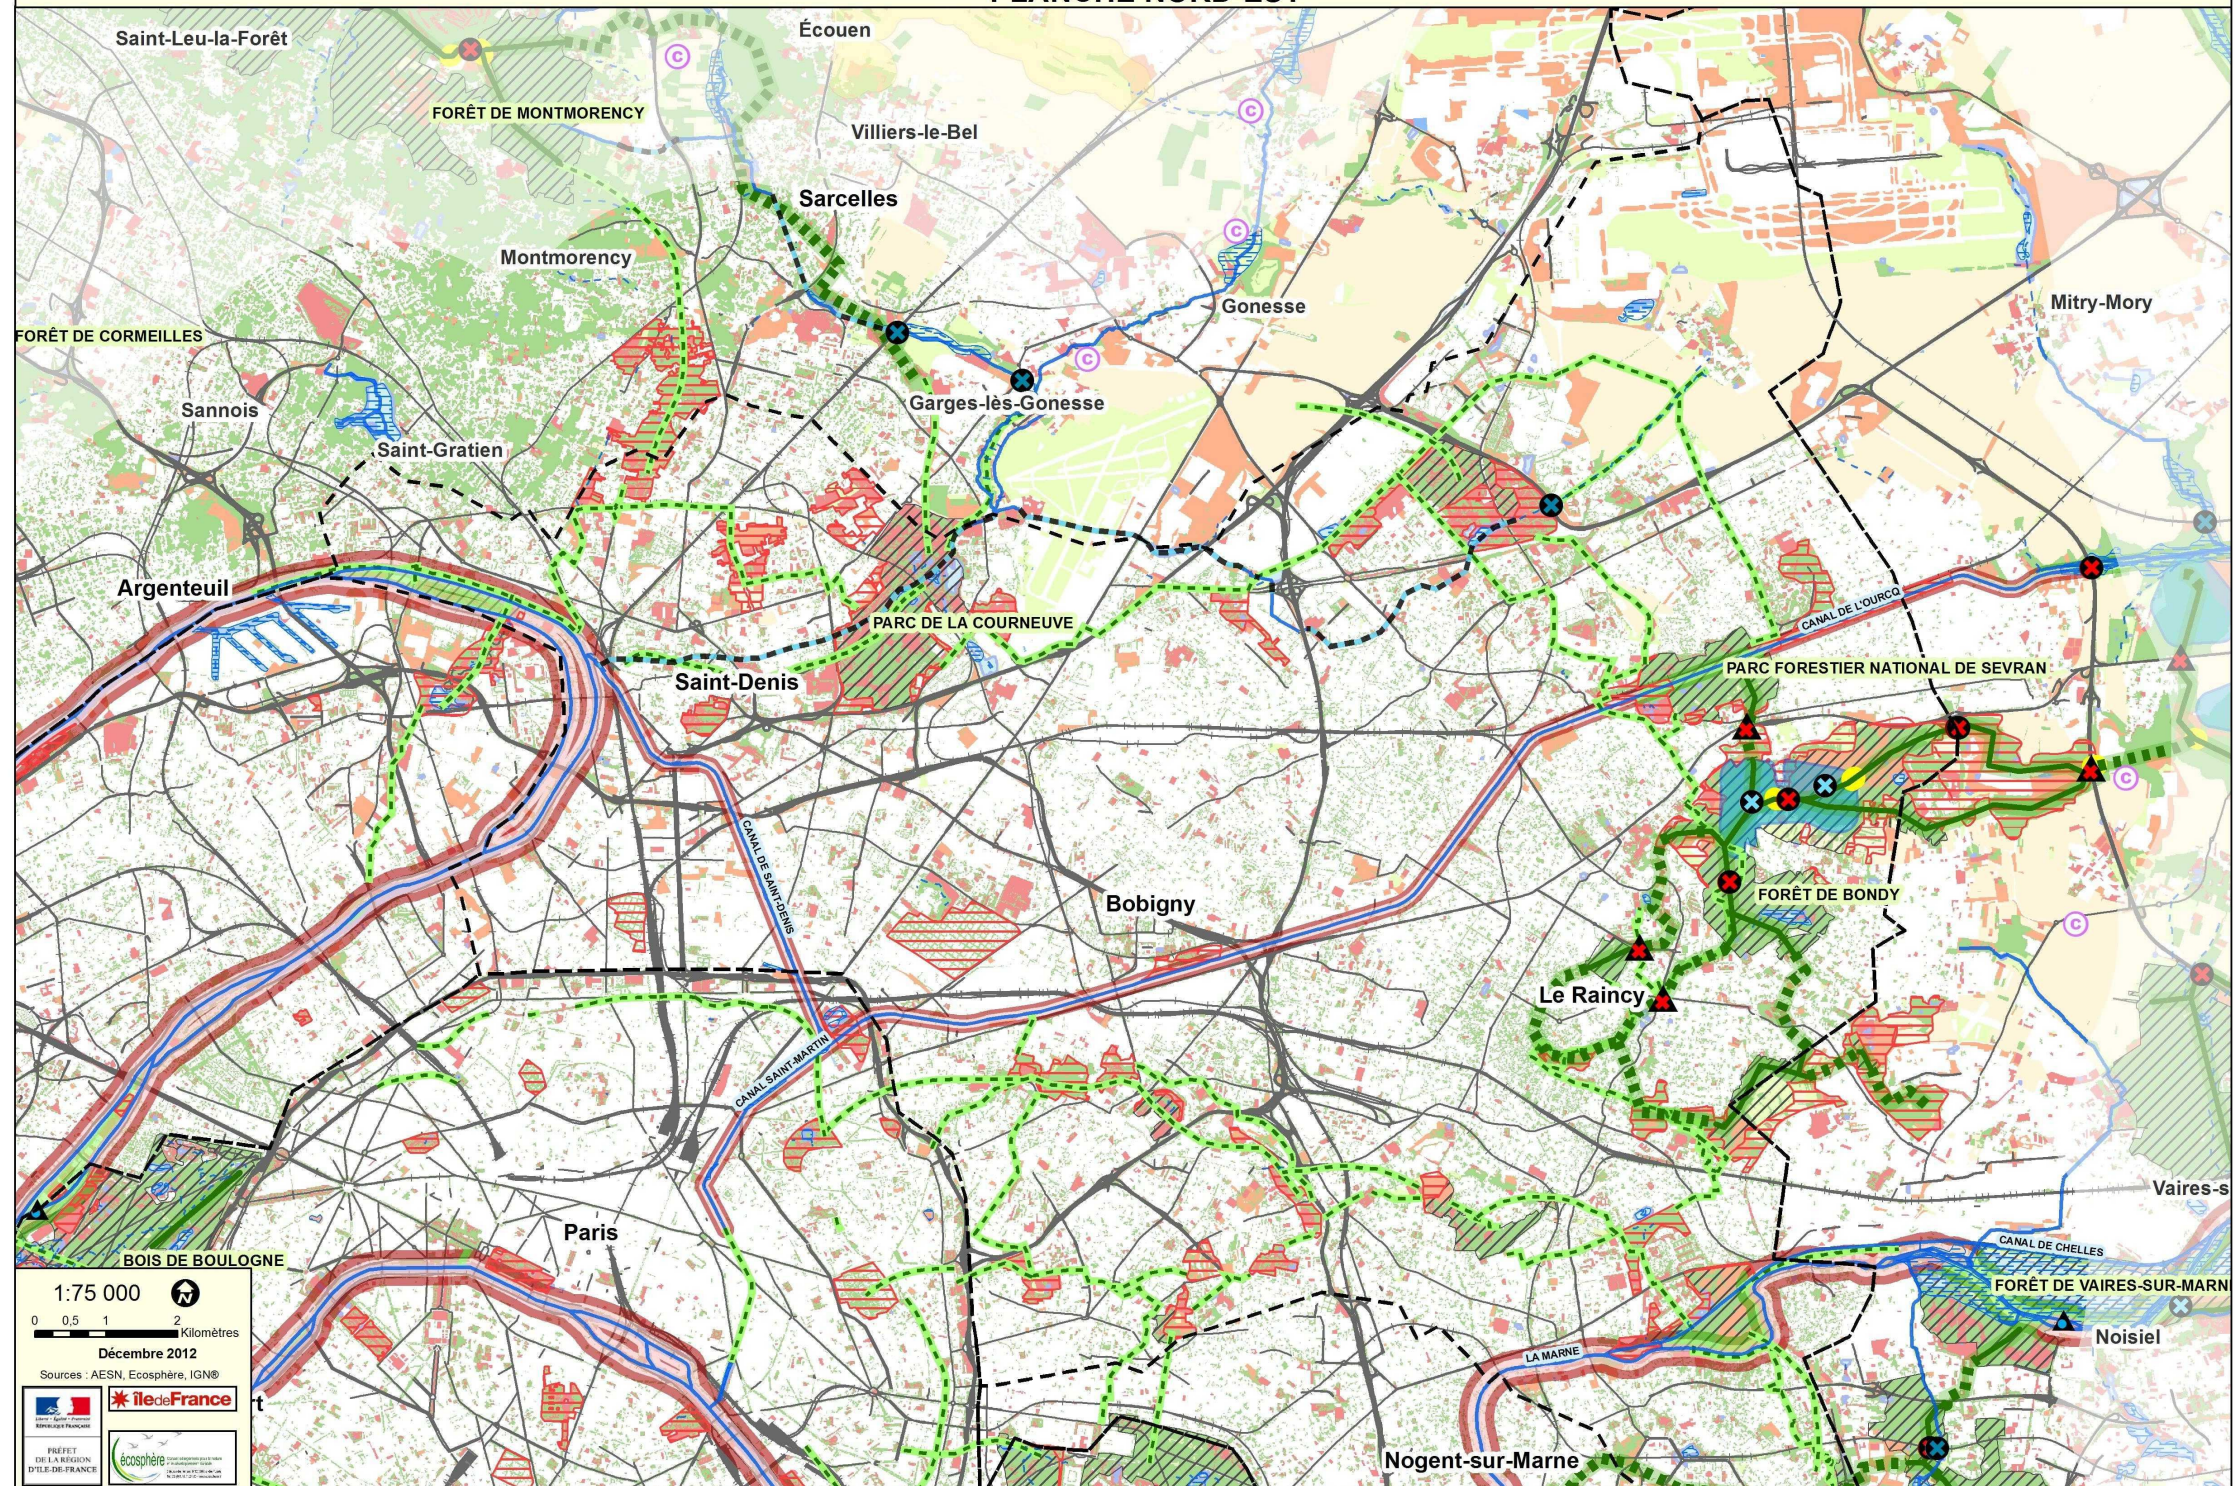

CARTE DE LA TRAME VERTE ET BLEUE DES DÉPARTEMENTS DE PARIS ET DE LA PETITE COURONNE PLANCHE CENTRALE

CARTE DE LA TRAME VERTE ET BLEUE DES DÉPARTEMENTS DE PARIS ET DE LA PETITE COURONNE PLANCHE NORD-EST

CARTE DE LA TRAME VERTE ET BLEUE DES DÉPARTEMENTS DE PARIS ET DE LA PETITE COURONNE

PLANCHE SUD-EST

CARTE DE LA TRAME VERTE ET BLEUE DES DÉPARTEMENTS DE PARIS ET DE LA PETITE COURONNE PLANCHE SUD-OUEST

CARTE DE LA TRAME VERTE ET BLEUE DES DÉPARTEMENTS DE PARIS ET DE LA PETITE COURONNE PLANCHE NORD-OUEST

CARTE DE LA TRAME VERTE ET BLEUE DES DÉPARTEMENTS DE PARIS ET DE LA PETITE COURONNE PLANCHE GÉNÉRALE