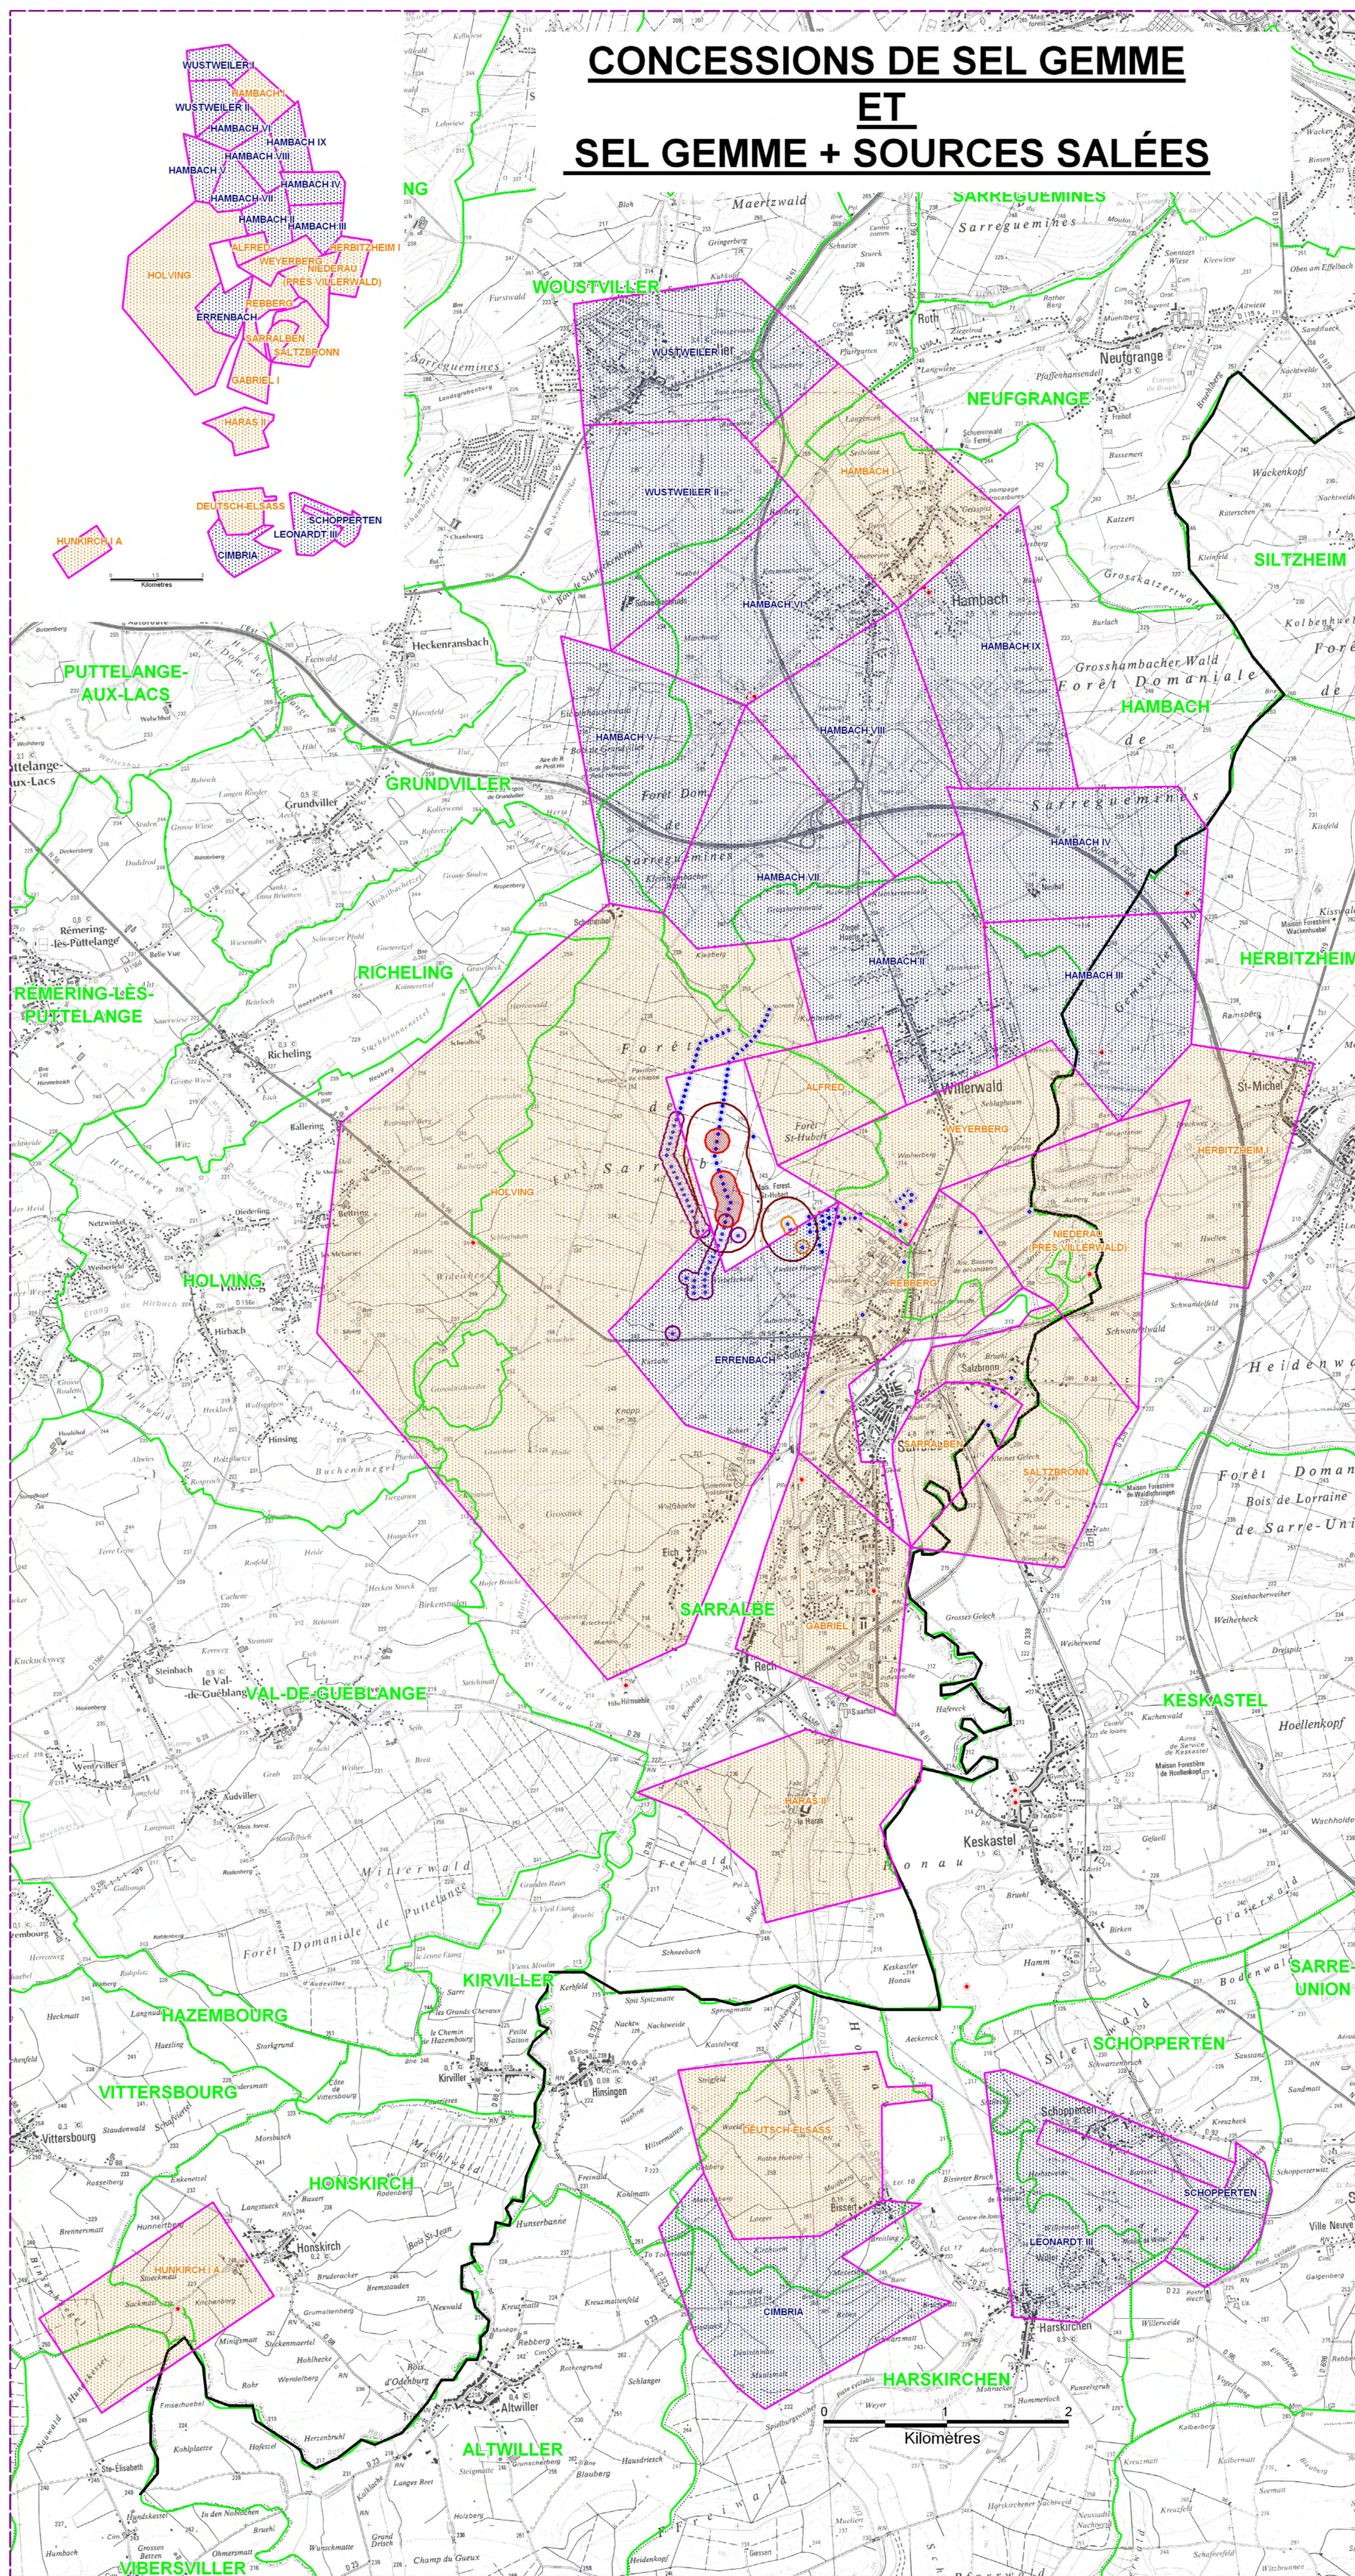

CONCESSIONS DE SEL GEMME ET SEL GEMME + SOURCES SALÉES