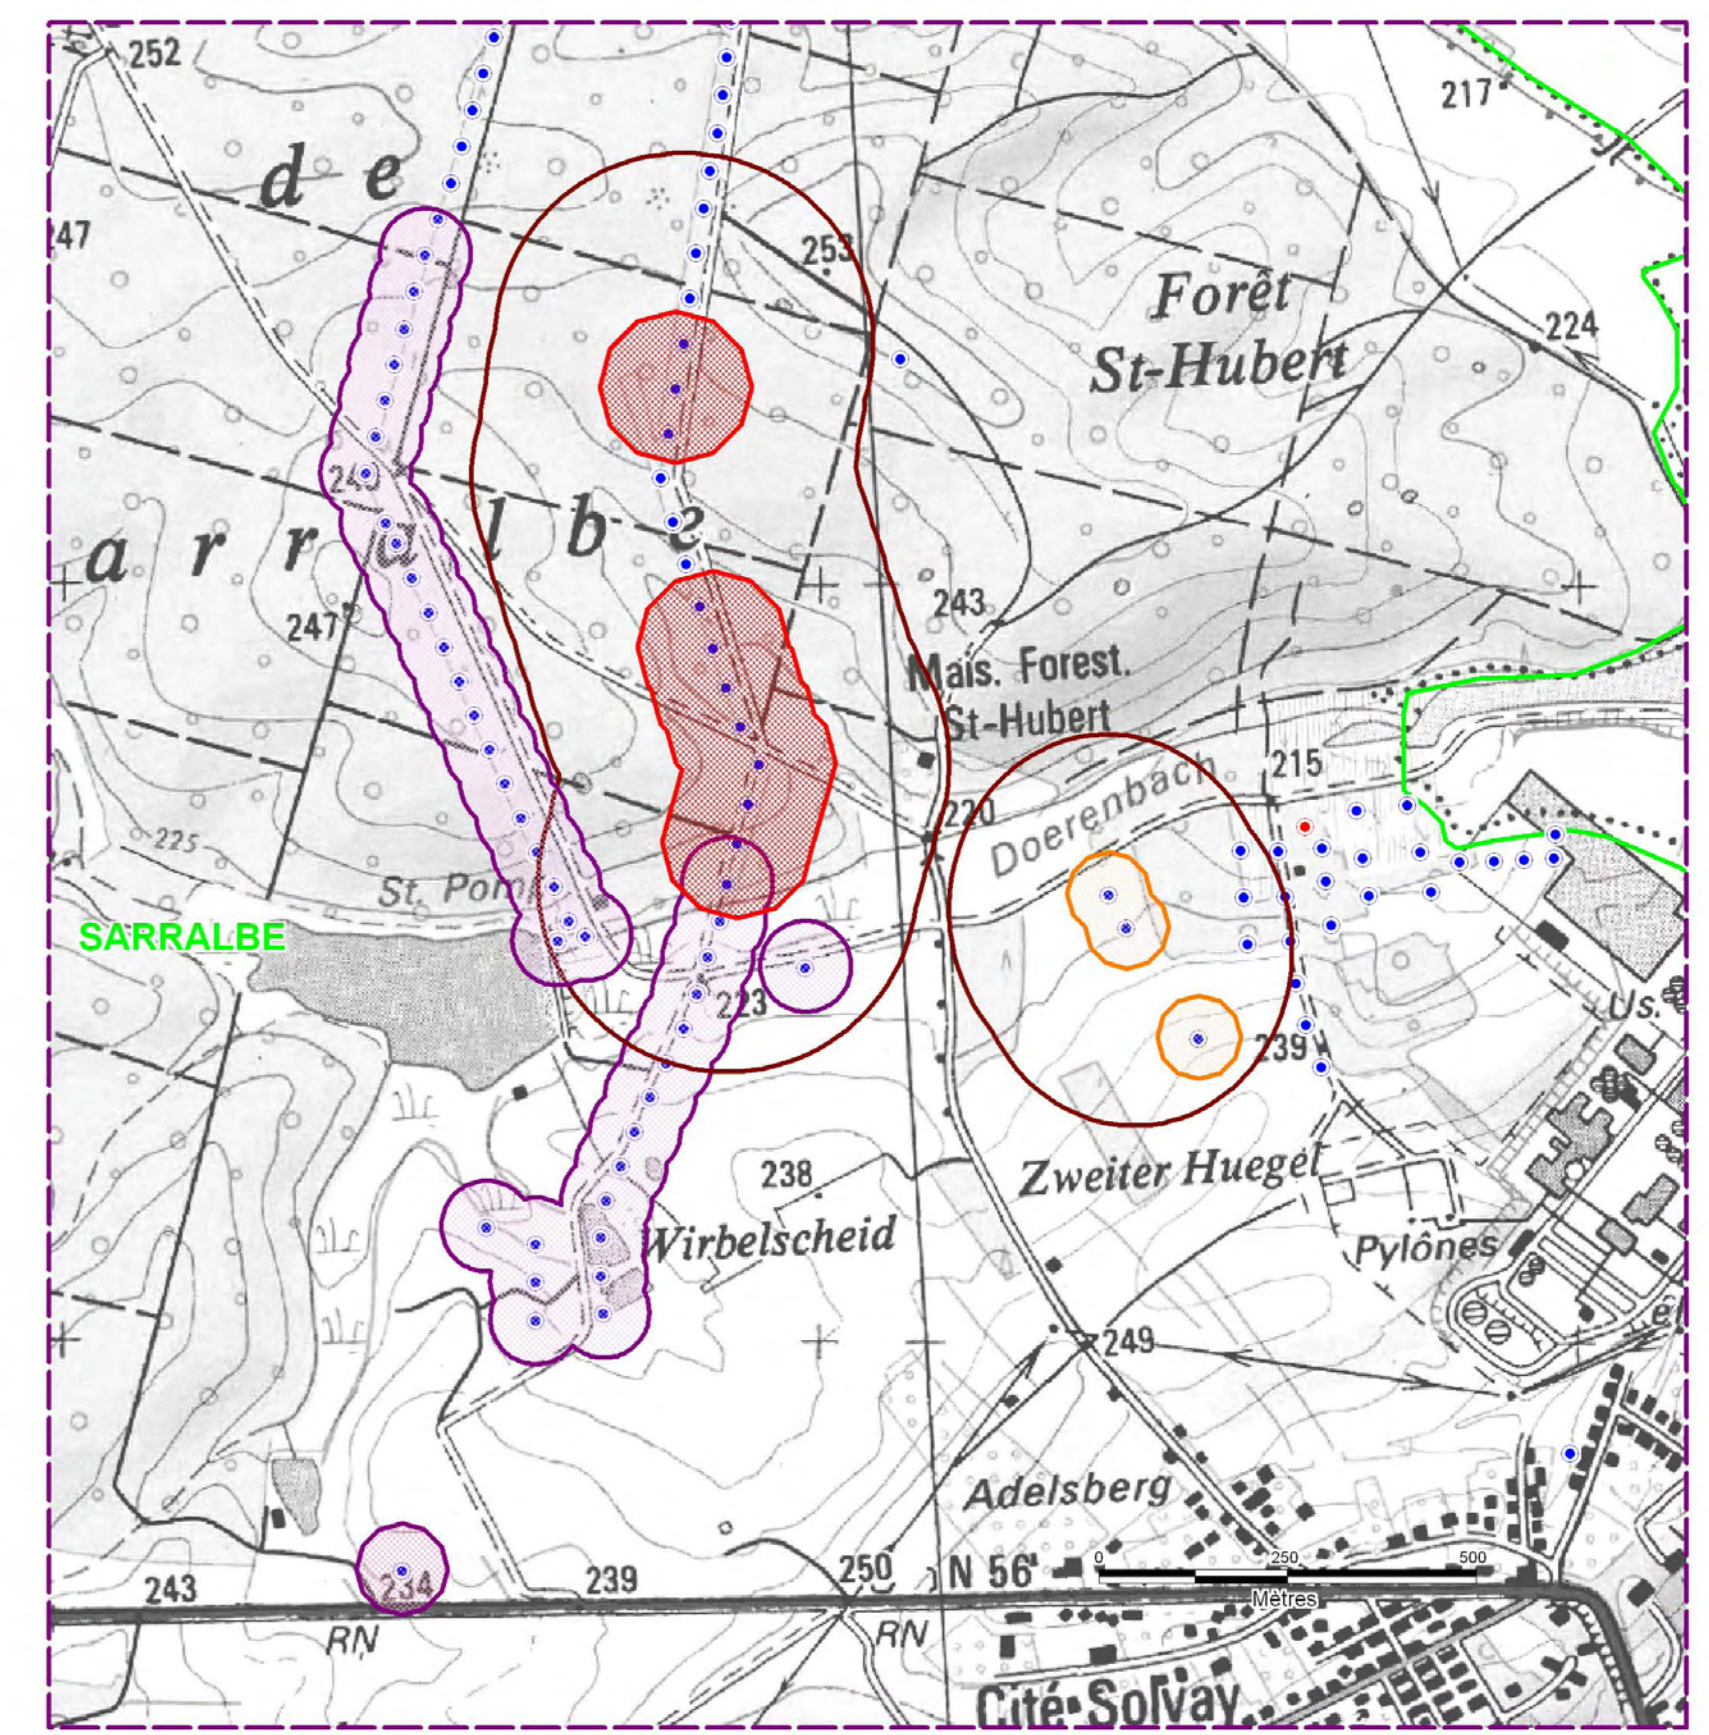

ZOOM SUR LES ZONES D'INFLUENCE DES SONDAGES EXPLOITÉS

LISTES DES CONCESSIONS SOURCES SALÉES

LISTES DES CONCESSIONS DE SOURCES SALÉES ET DE SEL GEMME

LISTES DES CONCESSIONS DE SEL GEMME