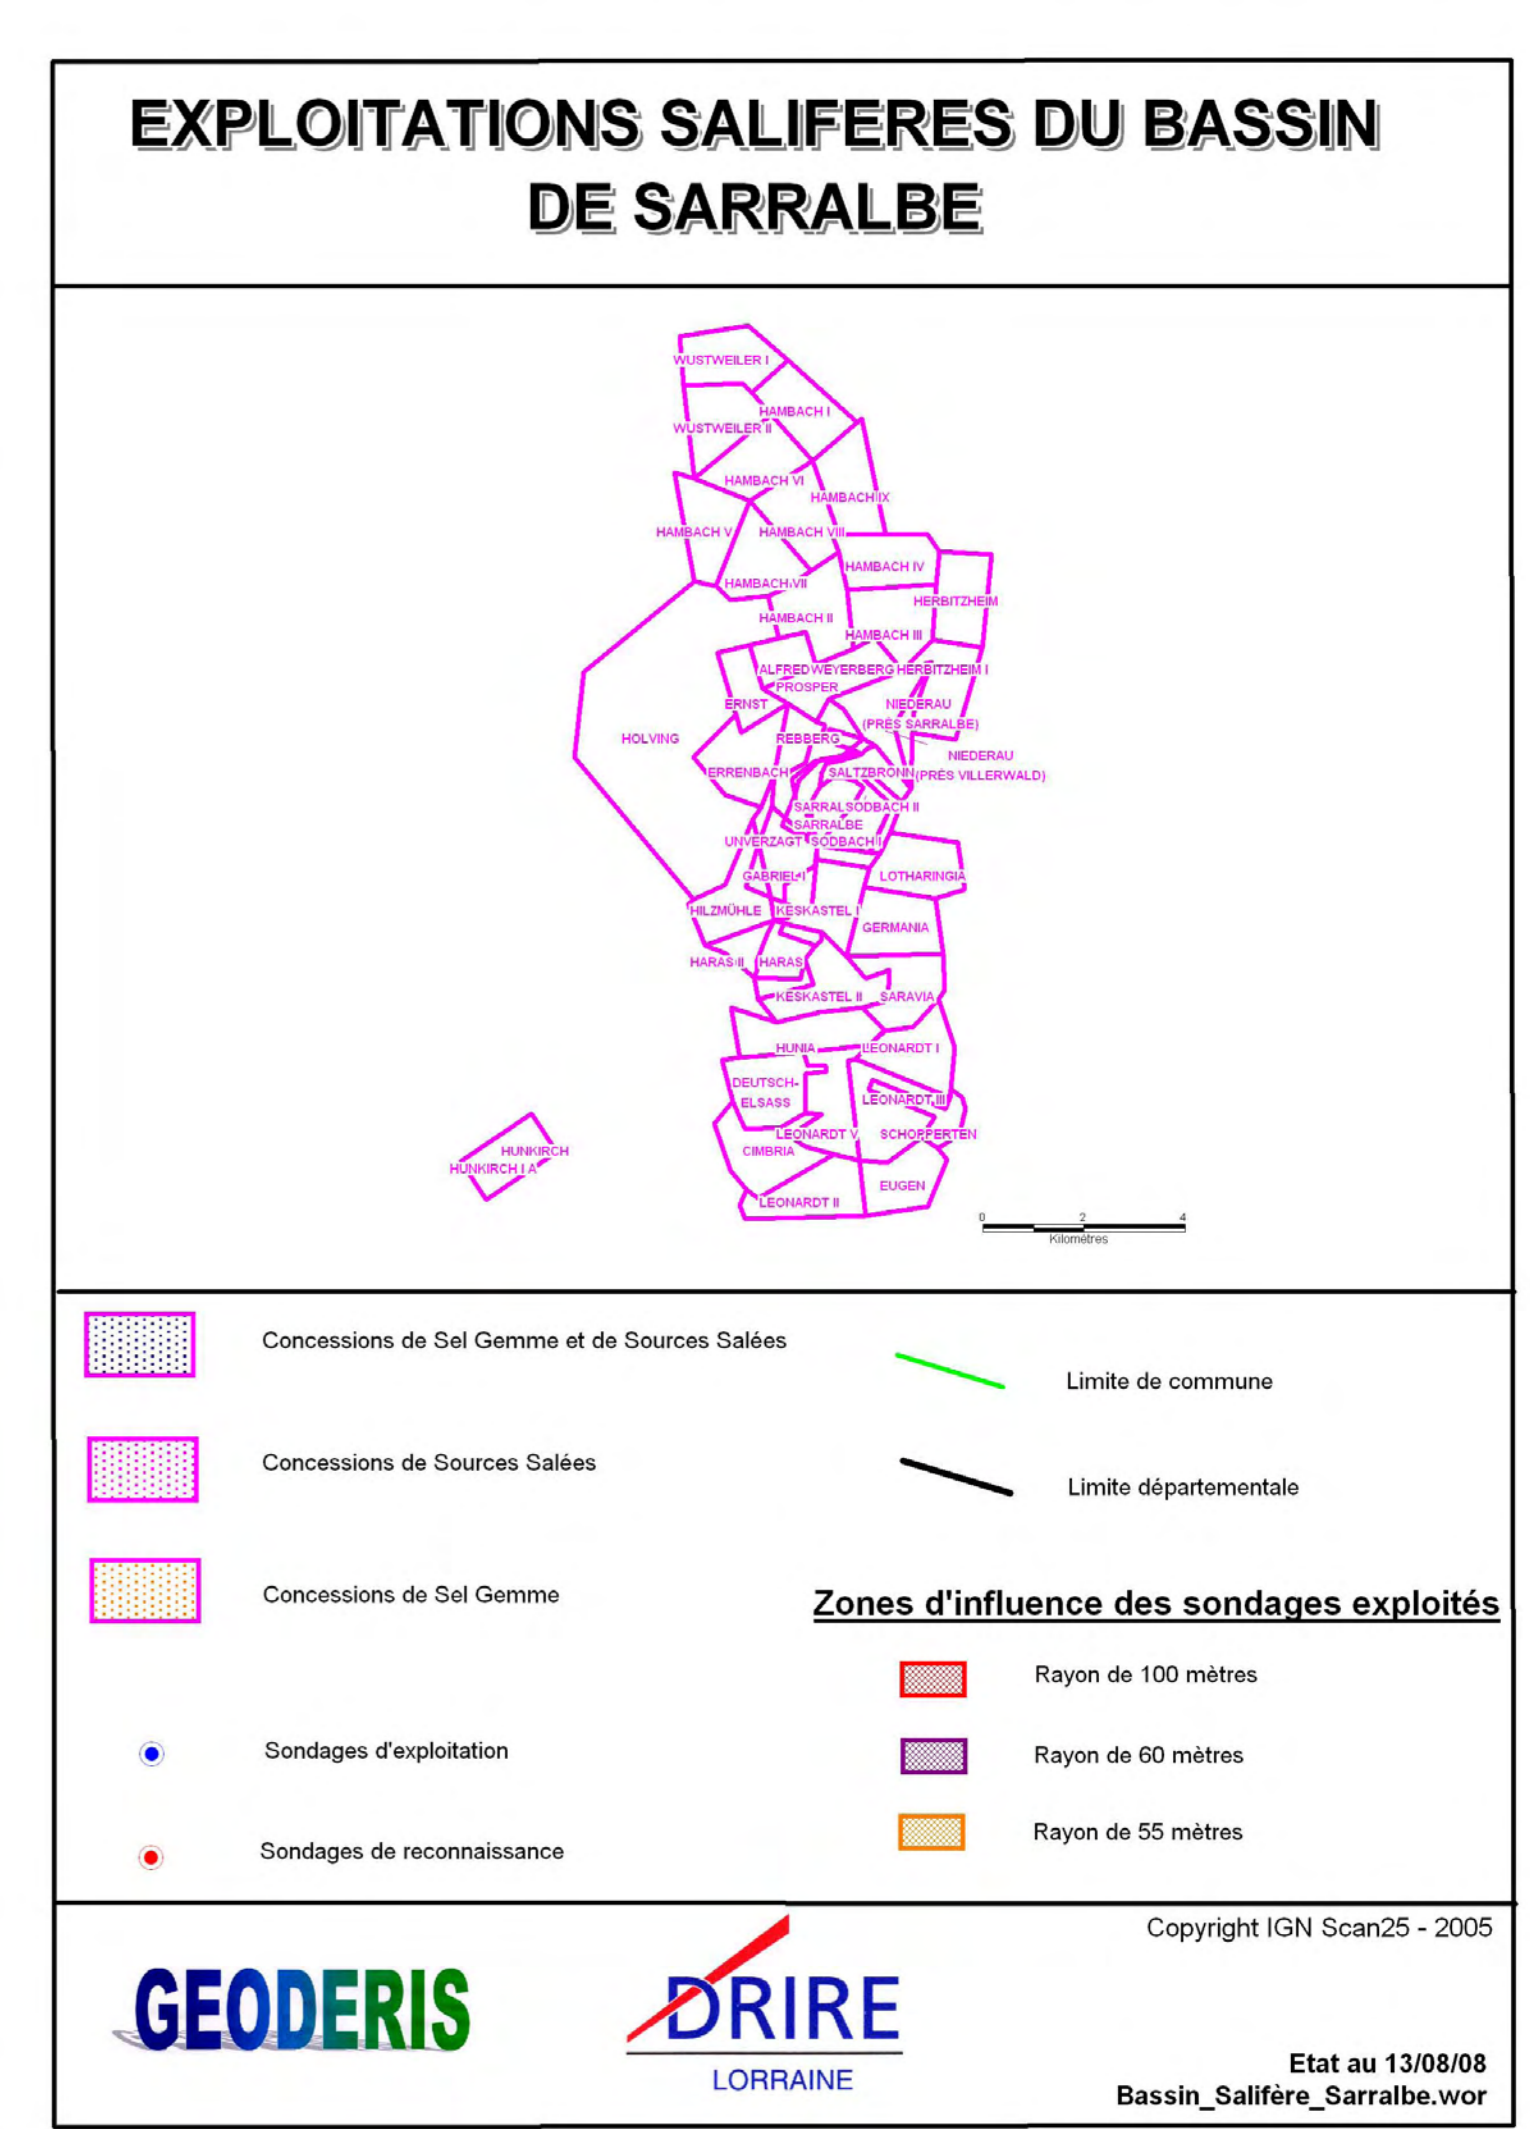

EXPLOITATIONS SALIFÈRES DU BASSIN DE SARRALBE