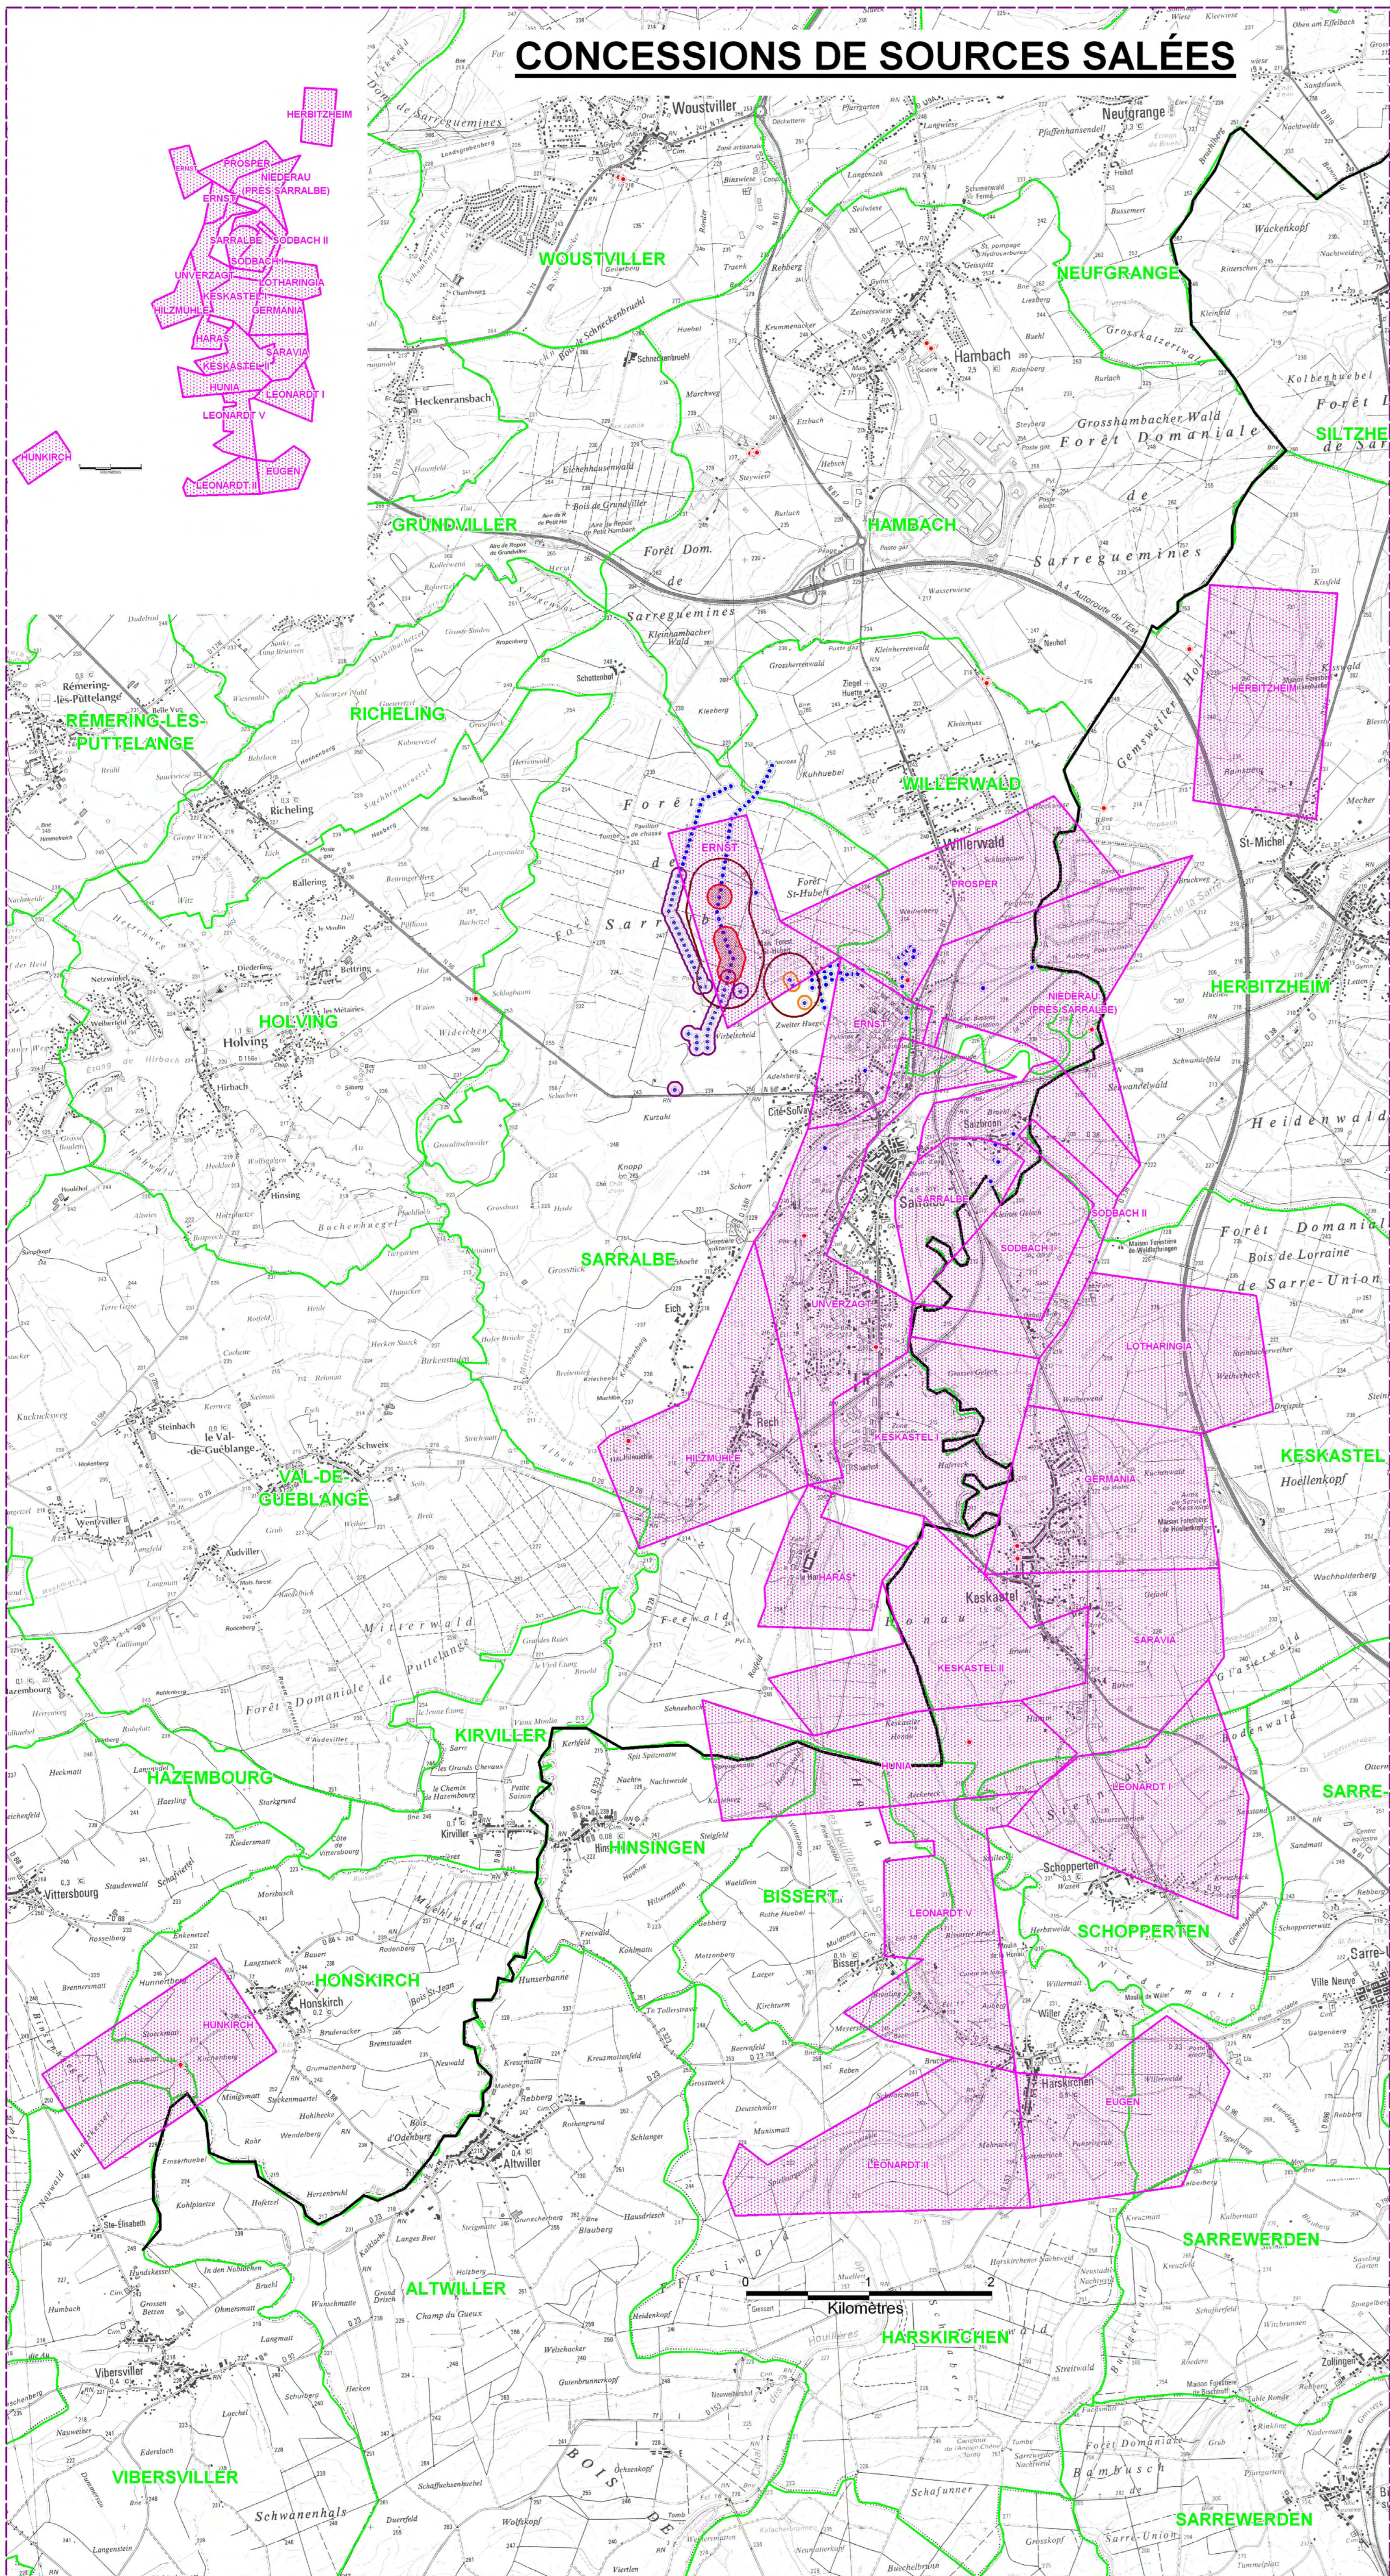

CONCESSIONS DE SOURCES SALÉES