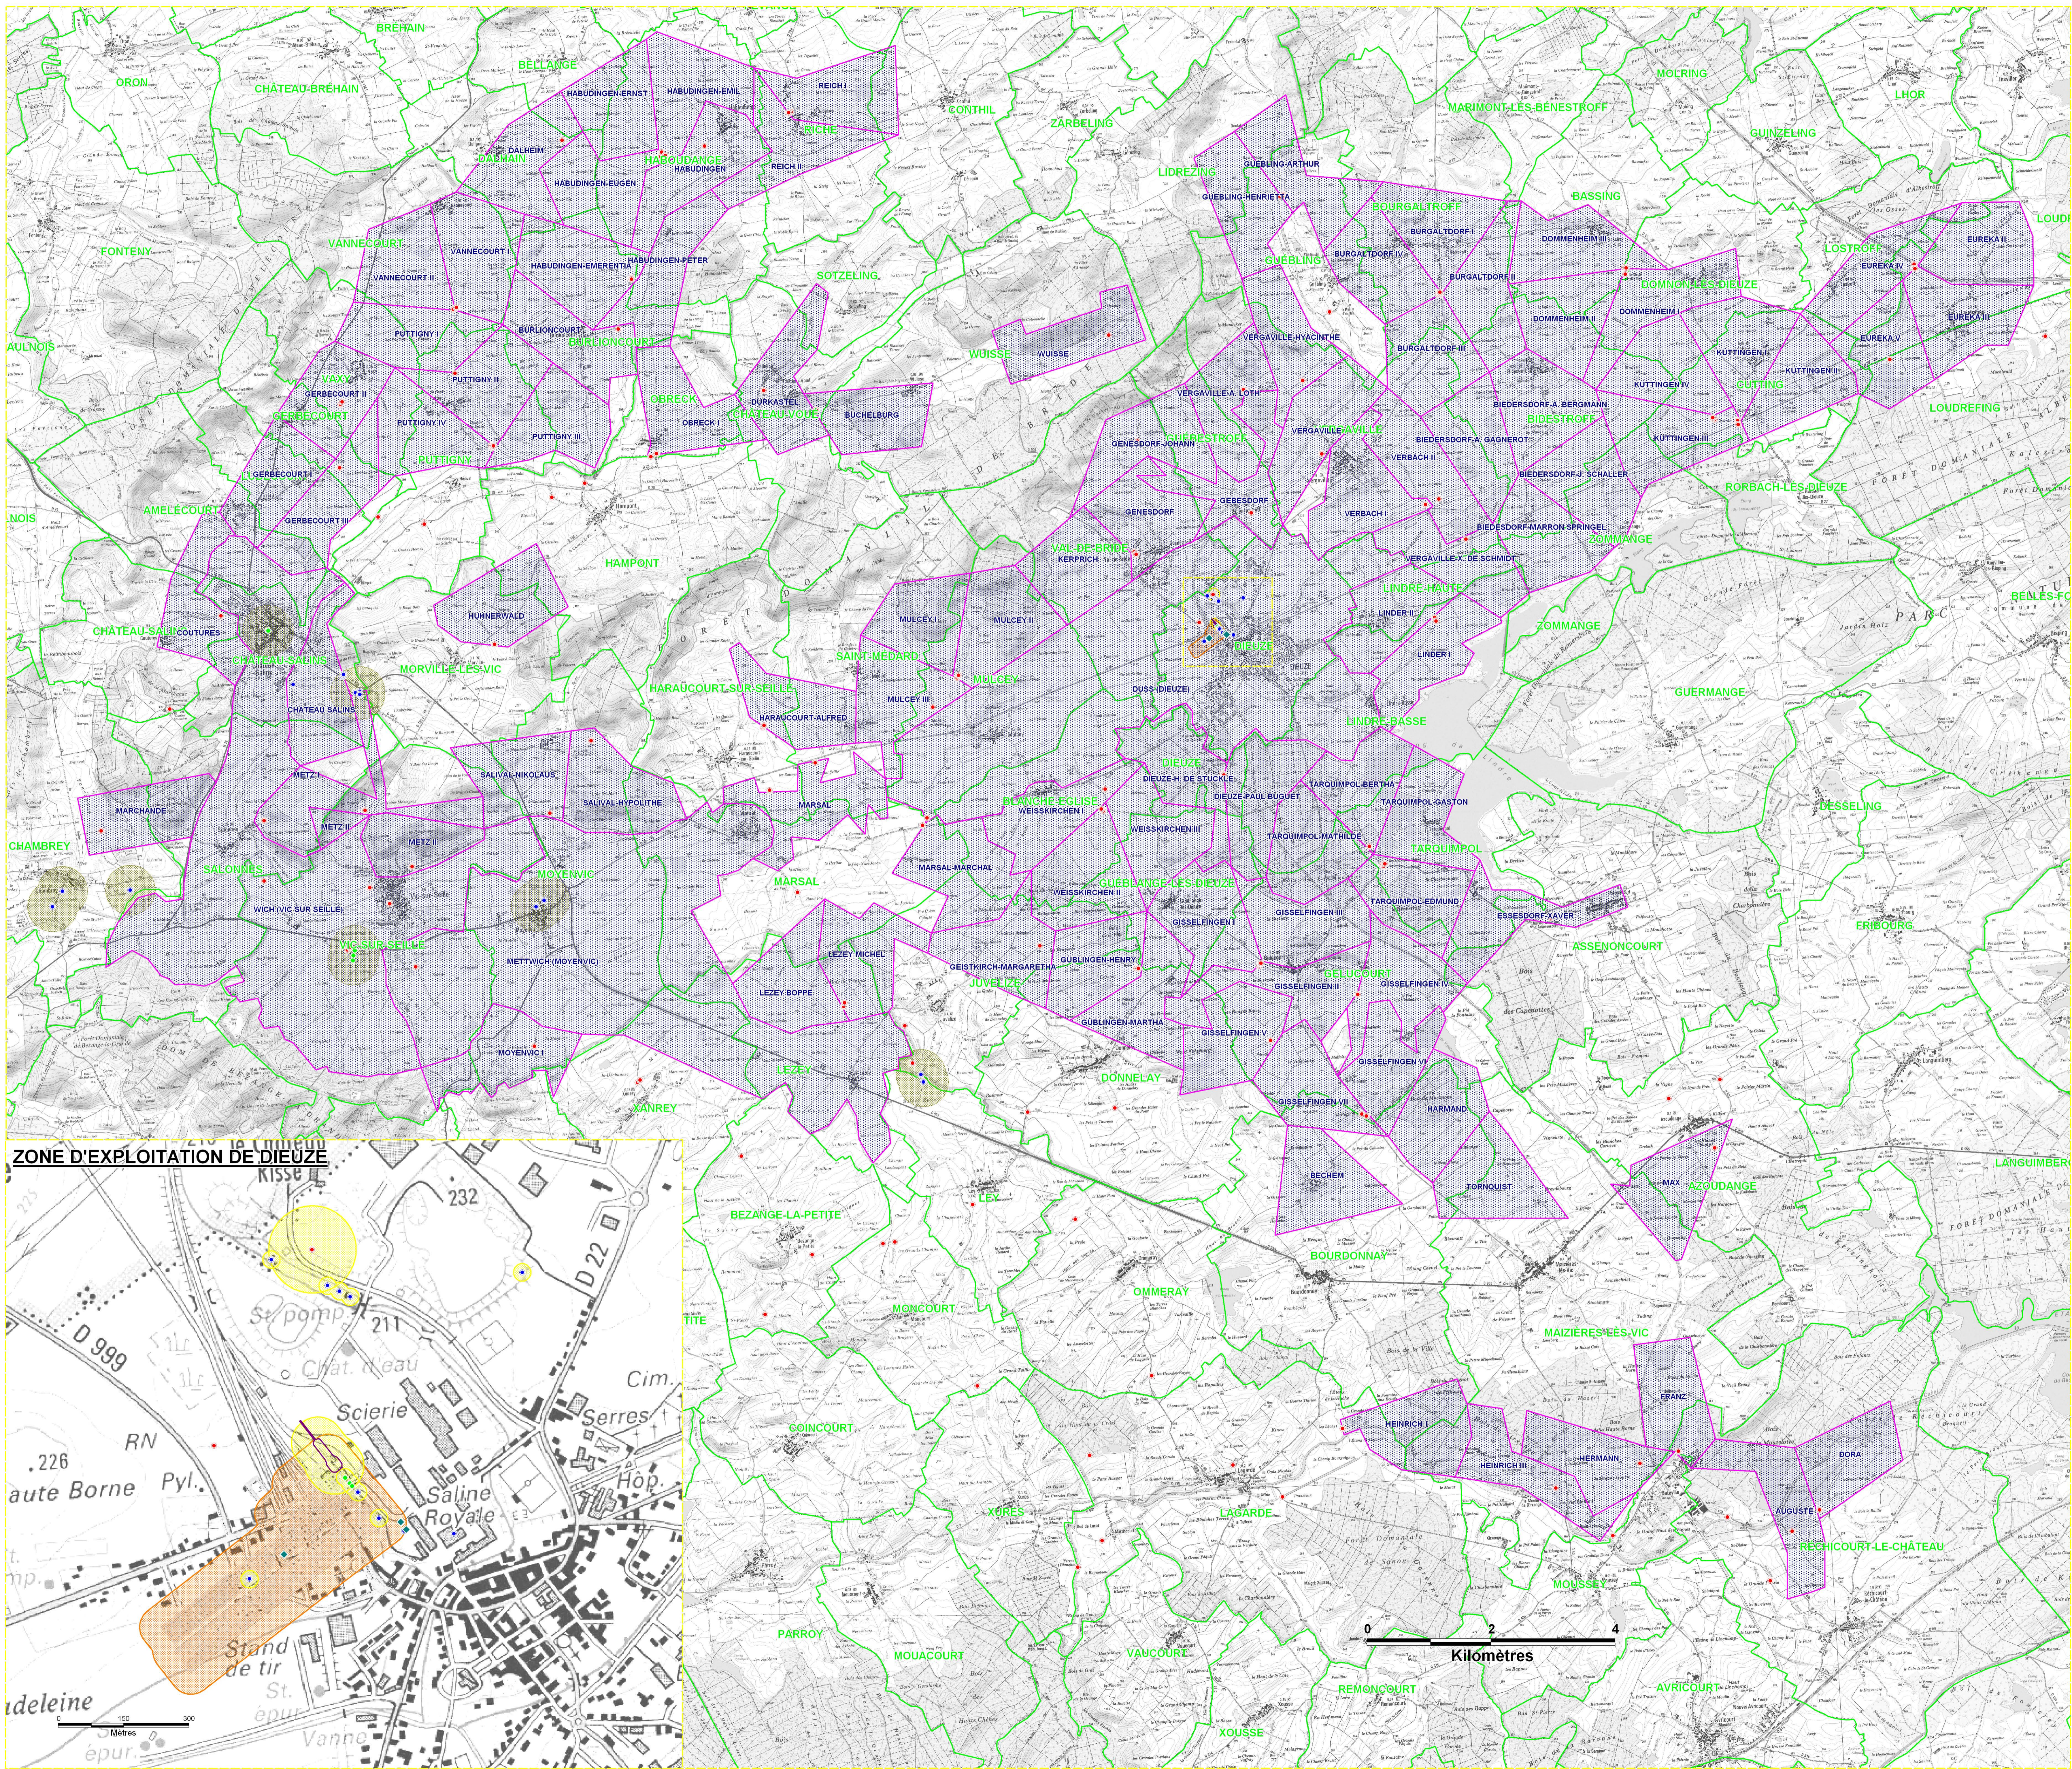

CONCESSIONS DE SEL GEMME ET SOURCES SALEES

EXPLOITATIONS SALIFERES DU BASSIN DE DIEUZE

Concessions de Sel Gemme et Sources Salées

- Limite de commune
- Limite du bassin de saturation
- Puits de mine
- Sondages d'étude
- Sondages d'exploitation
- Sondages de reconnaissance
- Sondages de contrôle ou piézomètres
- Zones d'influence des sondages exploités (Rayon de 400m)
- Zones d'ala de la mine de Dieuze
- Zone influencée par l'exploitation minière
- Concessions de Sources Salées
- Concessions de Sel Gemme
- Concessions de Sel Gemme et Sources Salées