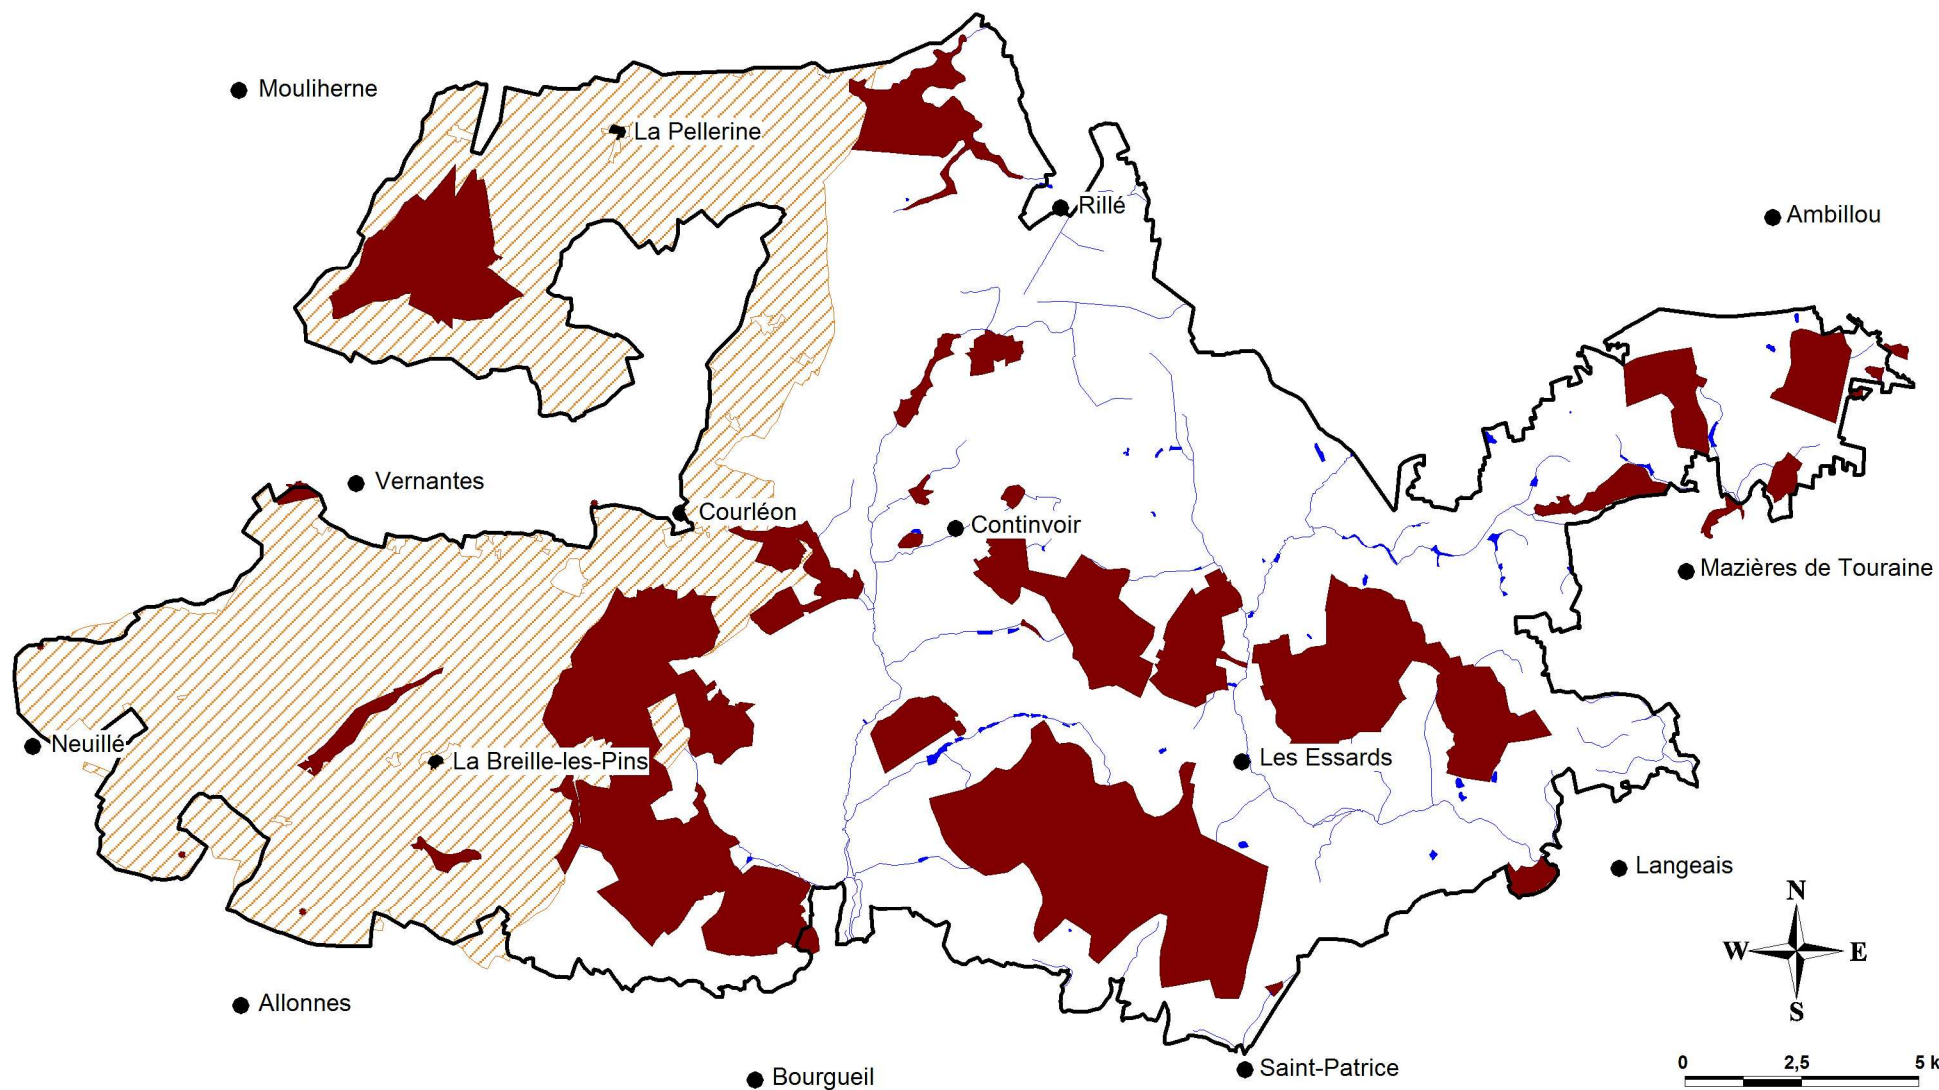

## PATRIMOINE NATUREL

### Zones Naturelles d'Intérêt Ecologique, Faunistique et Floristique

Région Pays-de-la-Loire : ZNIEFF de type I et II de deuxième génération ● Noyant  
Région Centre : ZNIEFF de type I de première génération

#### ZNIEFF

 ZNIEFF de type I

 ZNIEFF de type II

 ZPS Lac de Rillé et forêts avoisinantes

# ZPS Lac de Rillé et forêts voisines d'Anjou et de Touraine