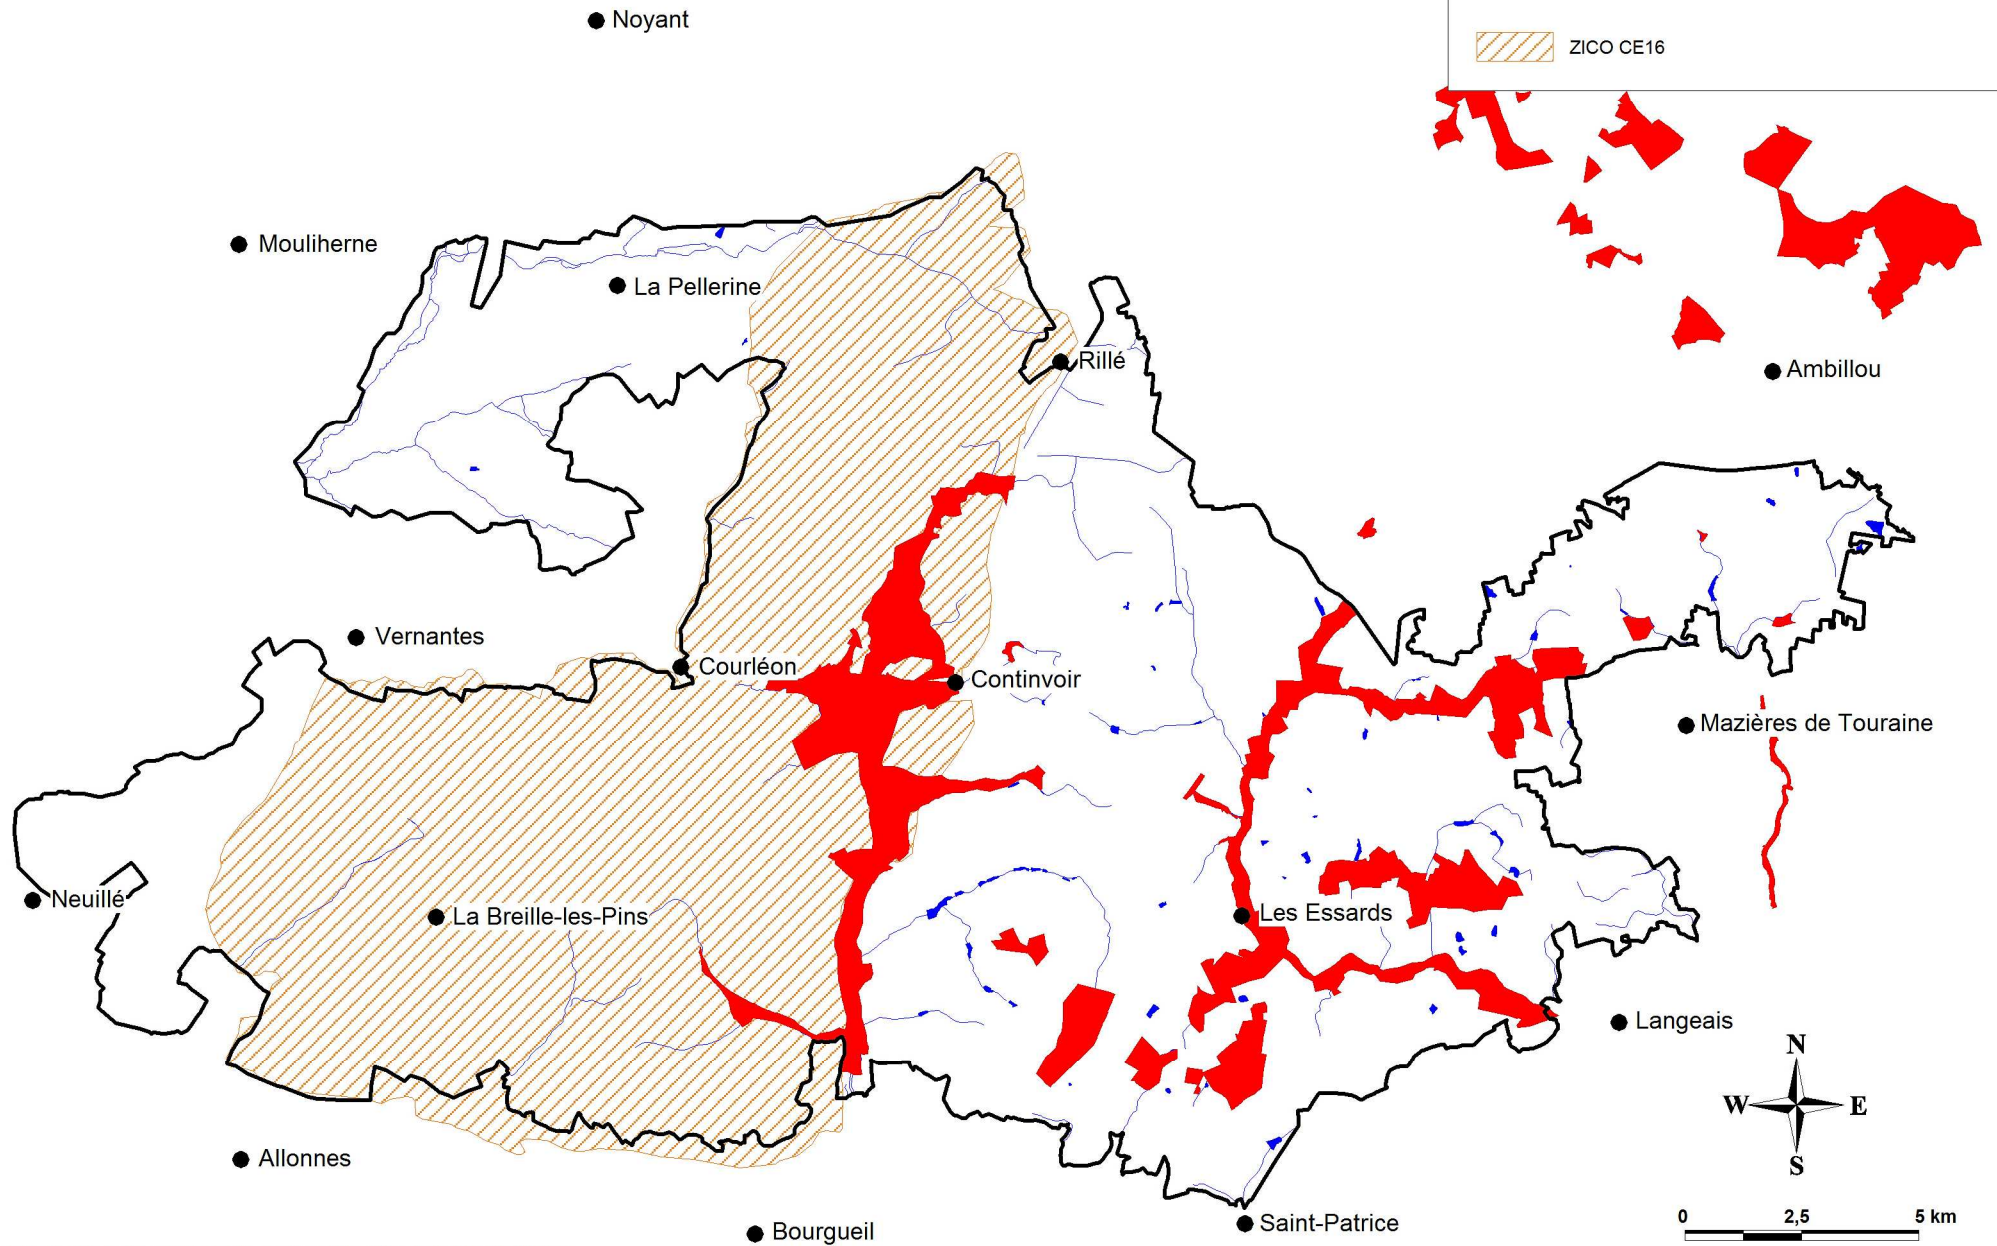

ZPS Lac de Rillé et forêts voisines d'Anjou et de Touraine

PATRIMOINE NATUREL Périmètres NATURA 2000

Périmètres Natura 2000

- ZSC Complexe du Changeon et de la Roumer
- ZPS Lac de Rillé et forêts avoisinantes
- ZICO GE16