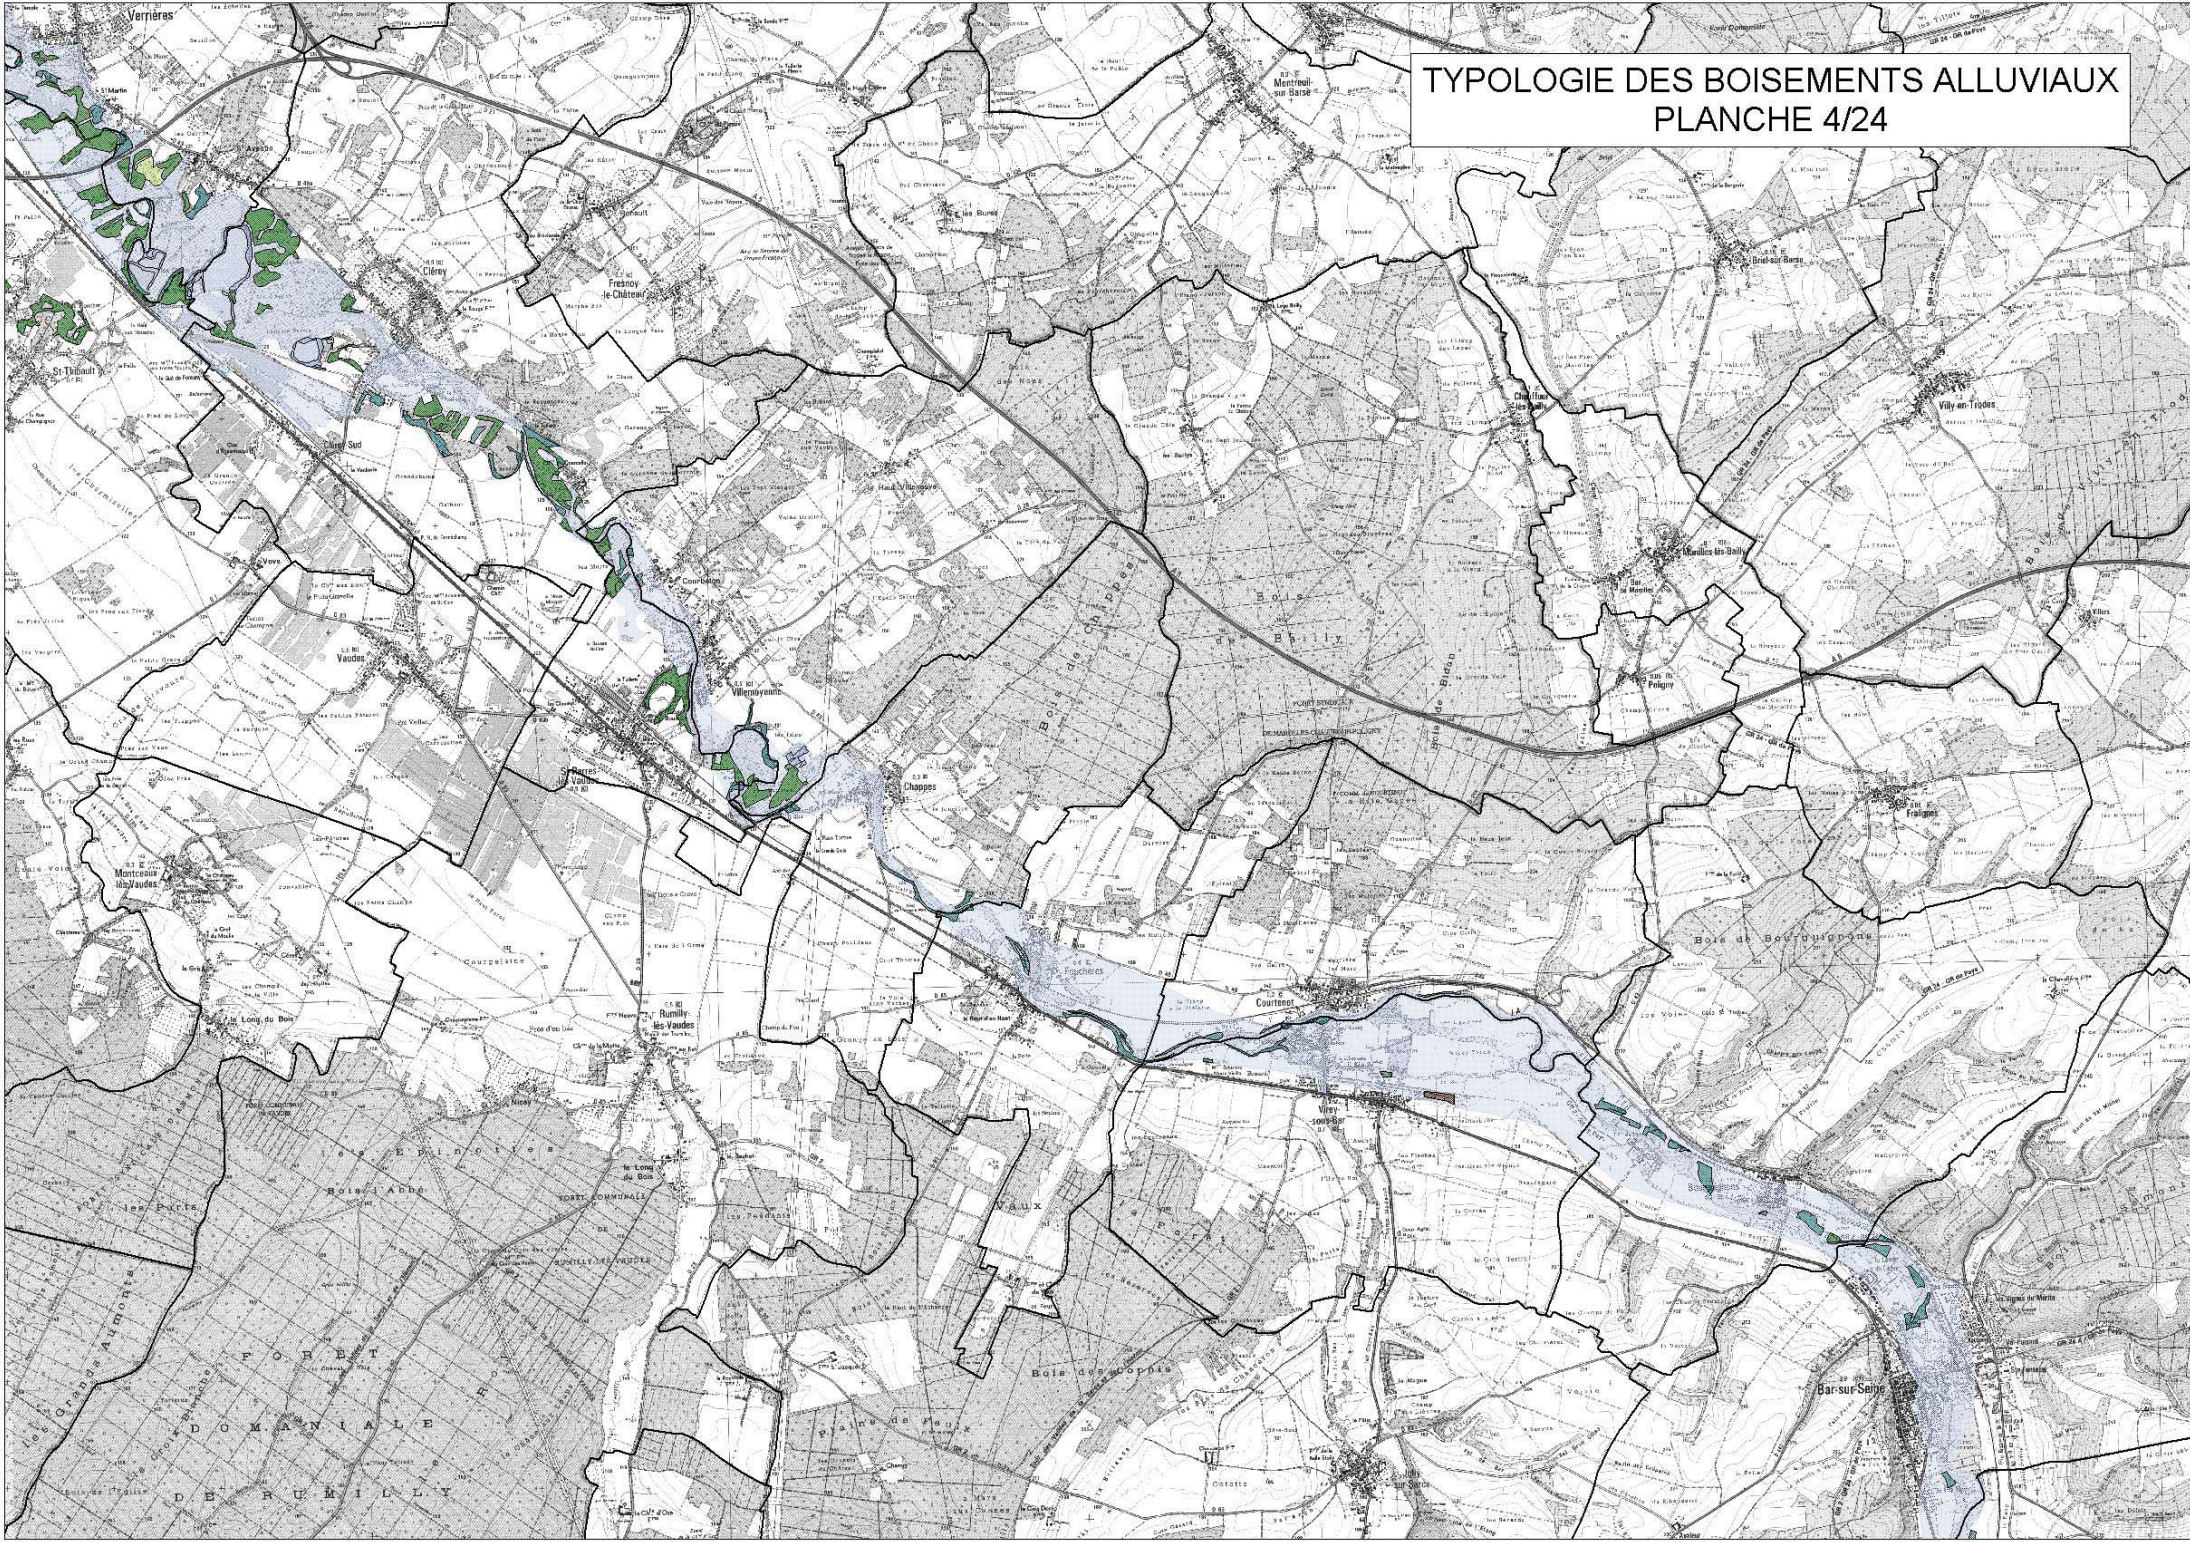

TYPOLOGIE DES BOISEMENTS ALLUVIAUX
PLANCHE 4/24