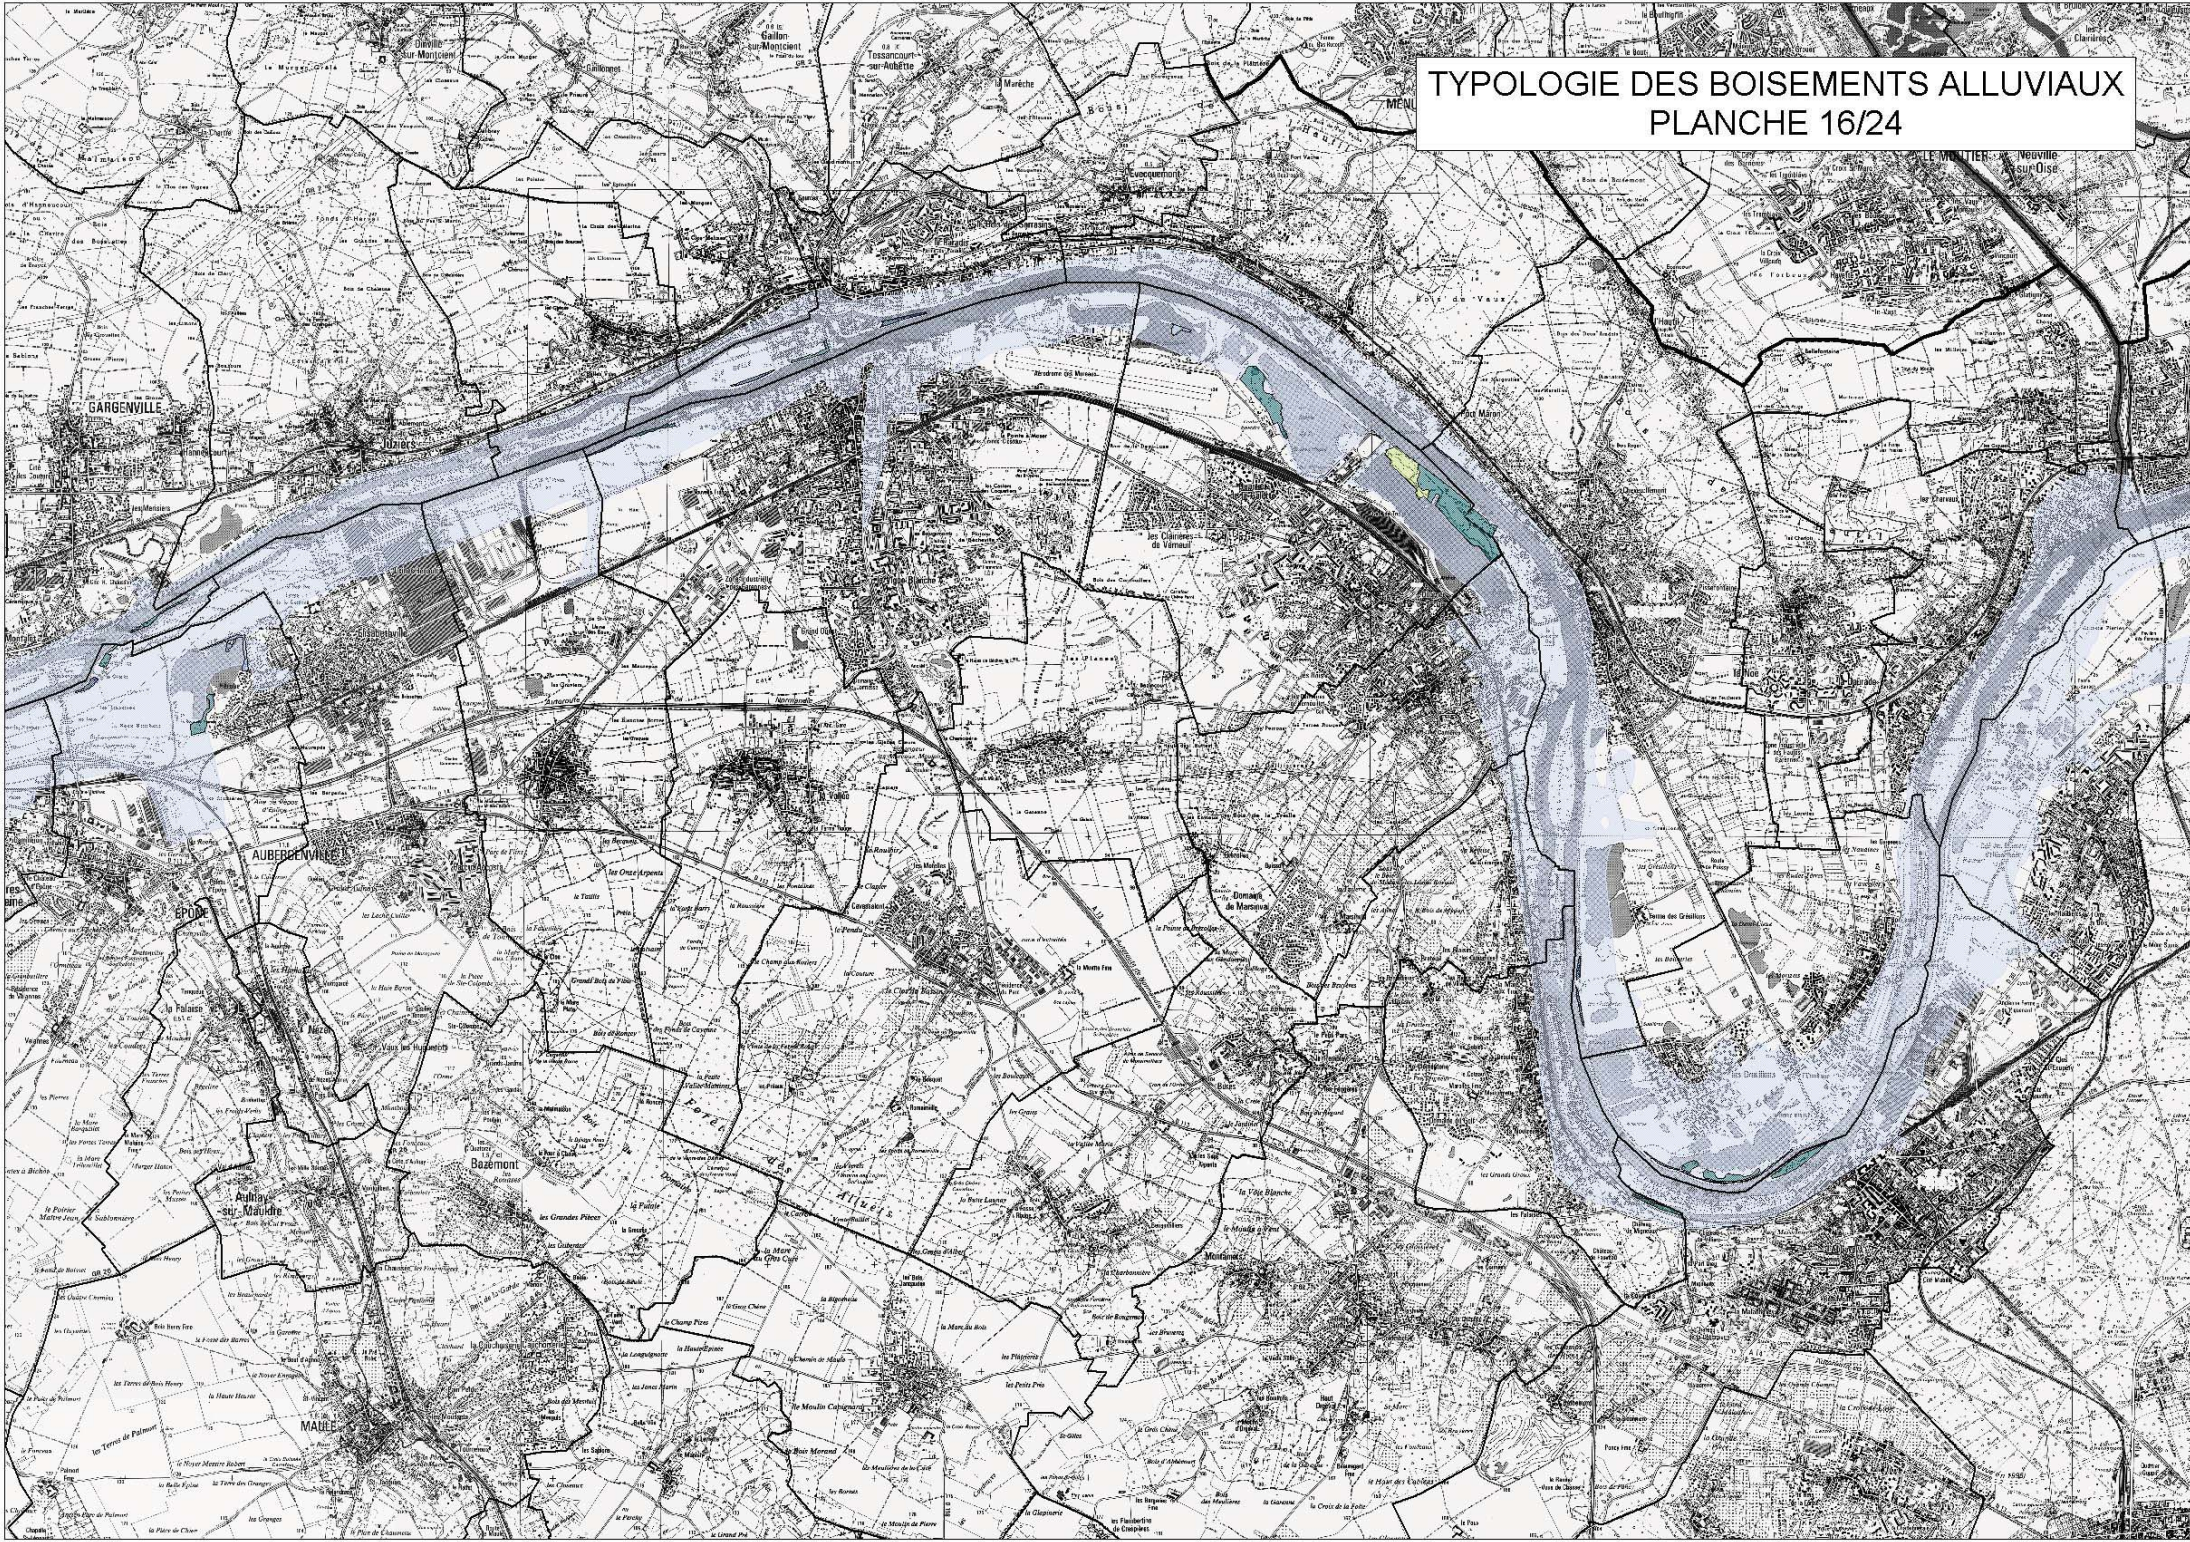

TYPOLOGIE DES BOISEMENTS ALLUVIAUX
PLANCHE 16/24