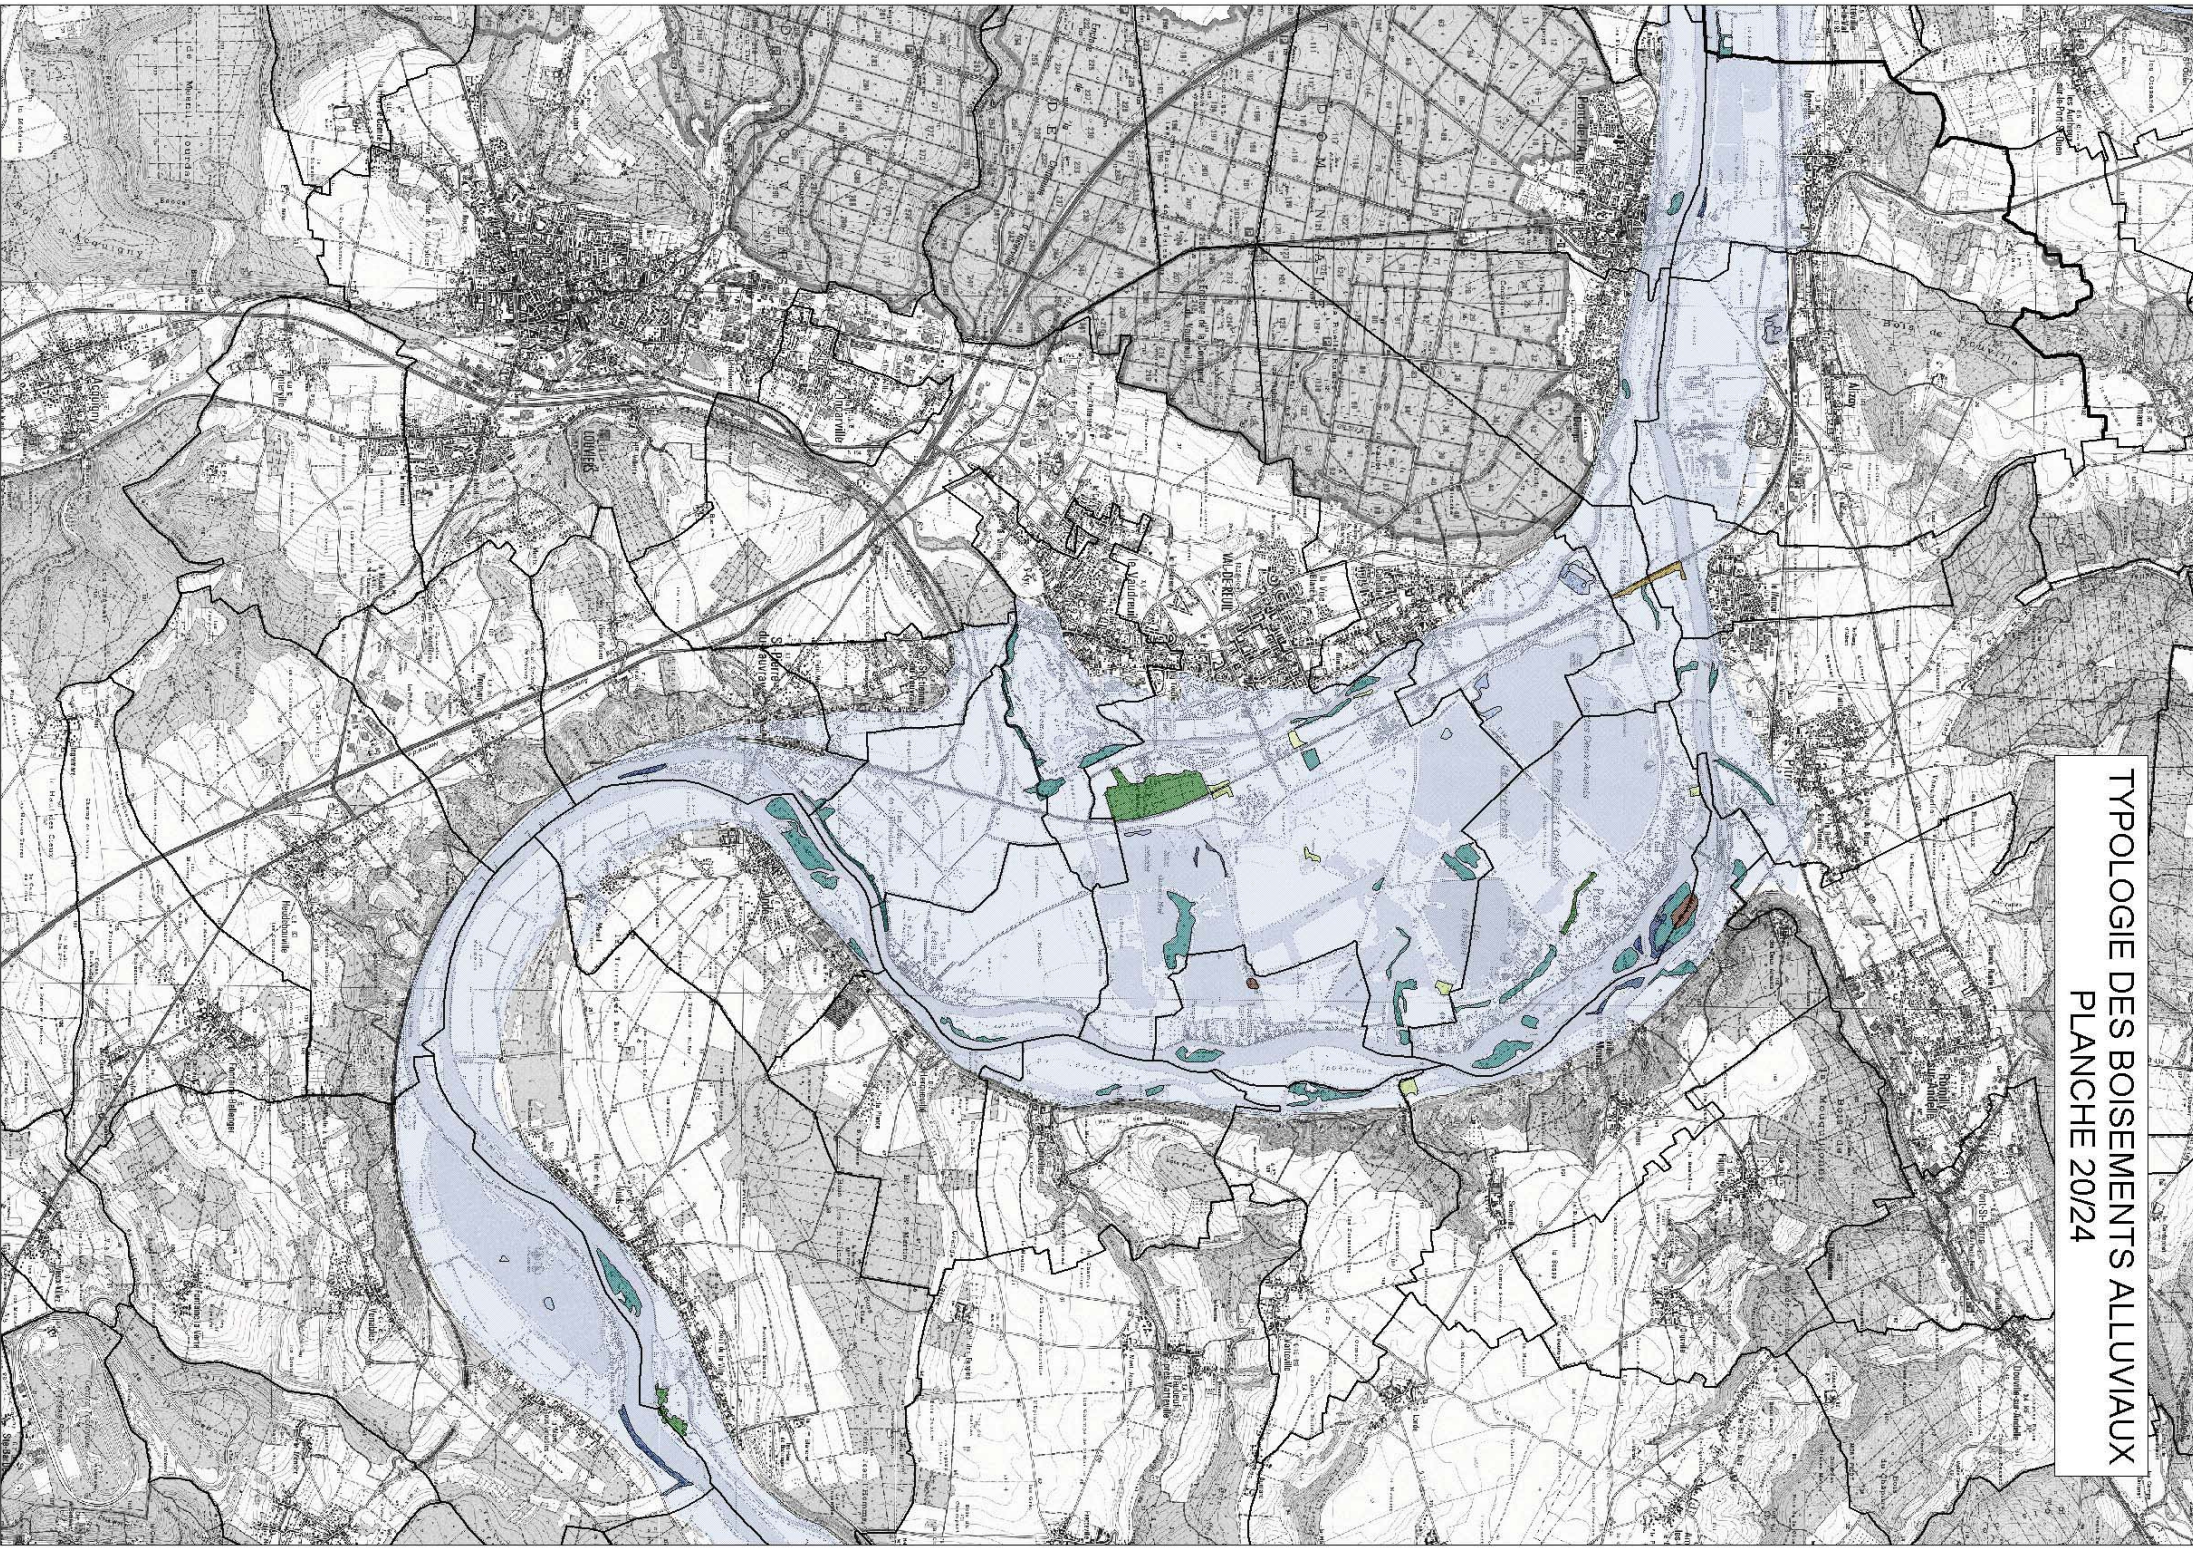

TYPLOGIE DES BOISEMENTS ALLUVAUX
PLANCHE 20/24