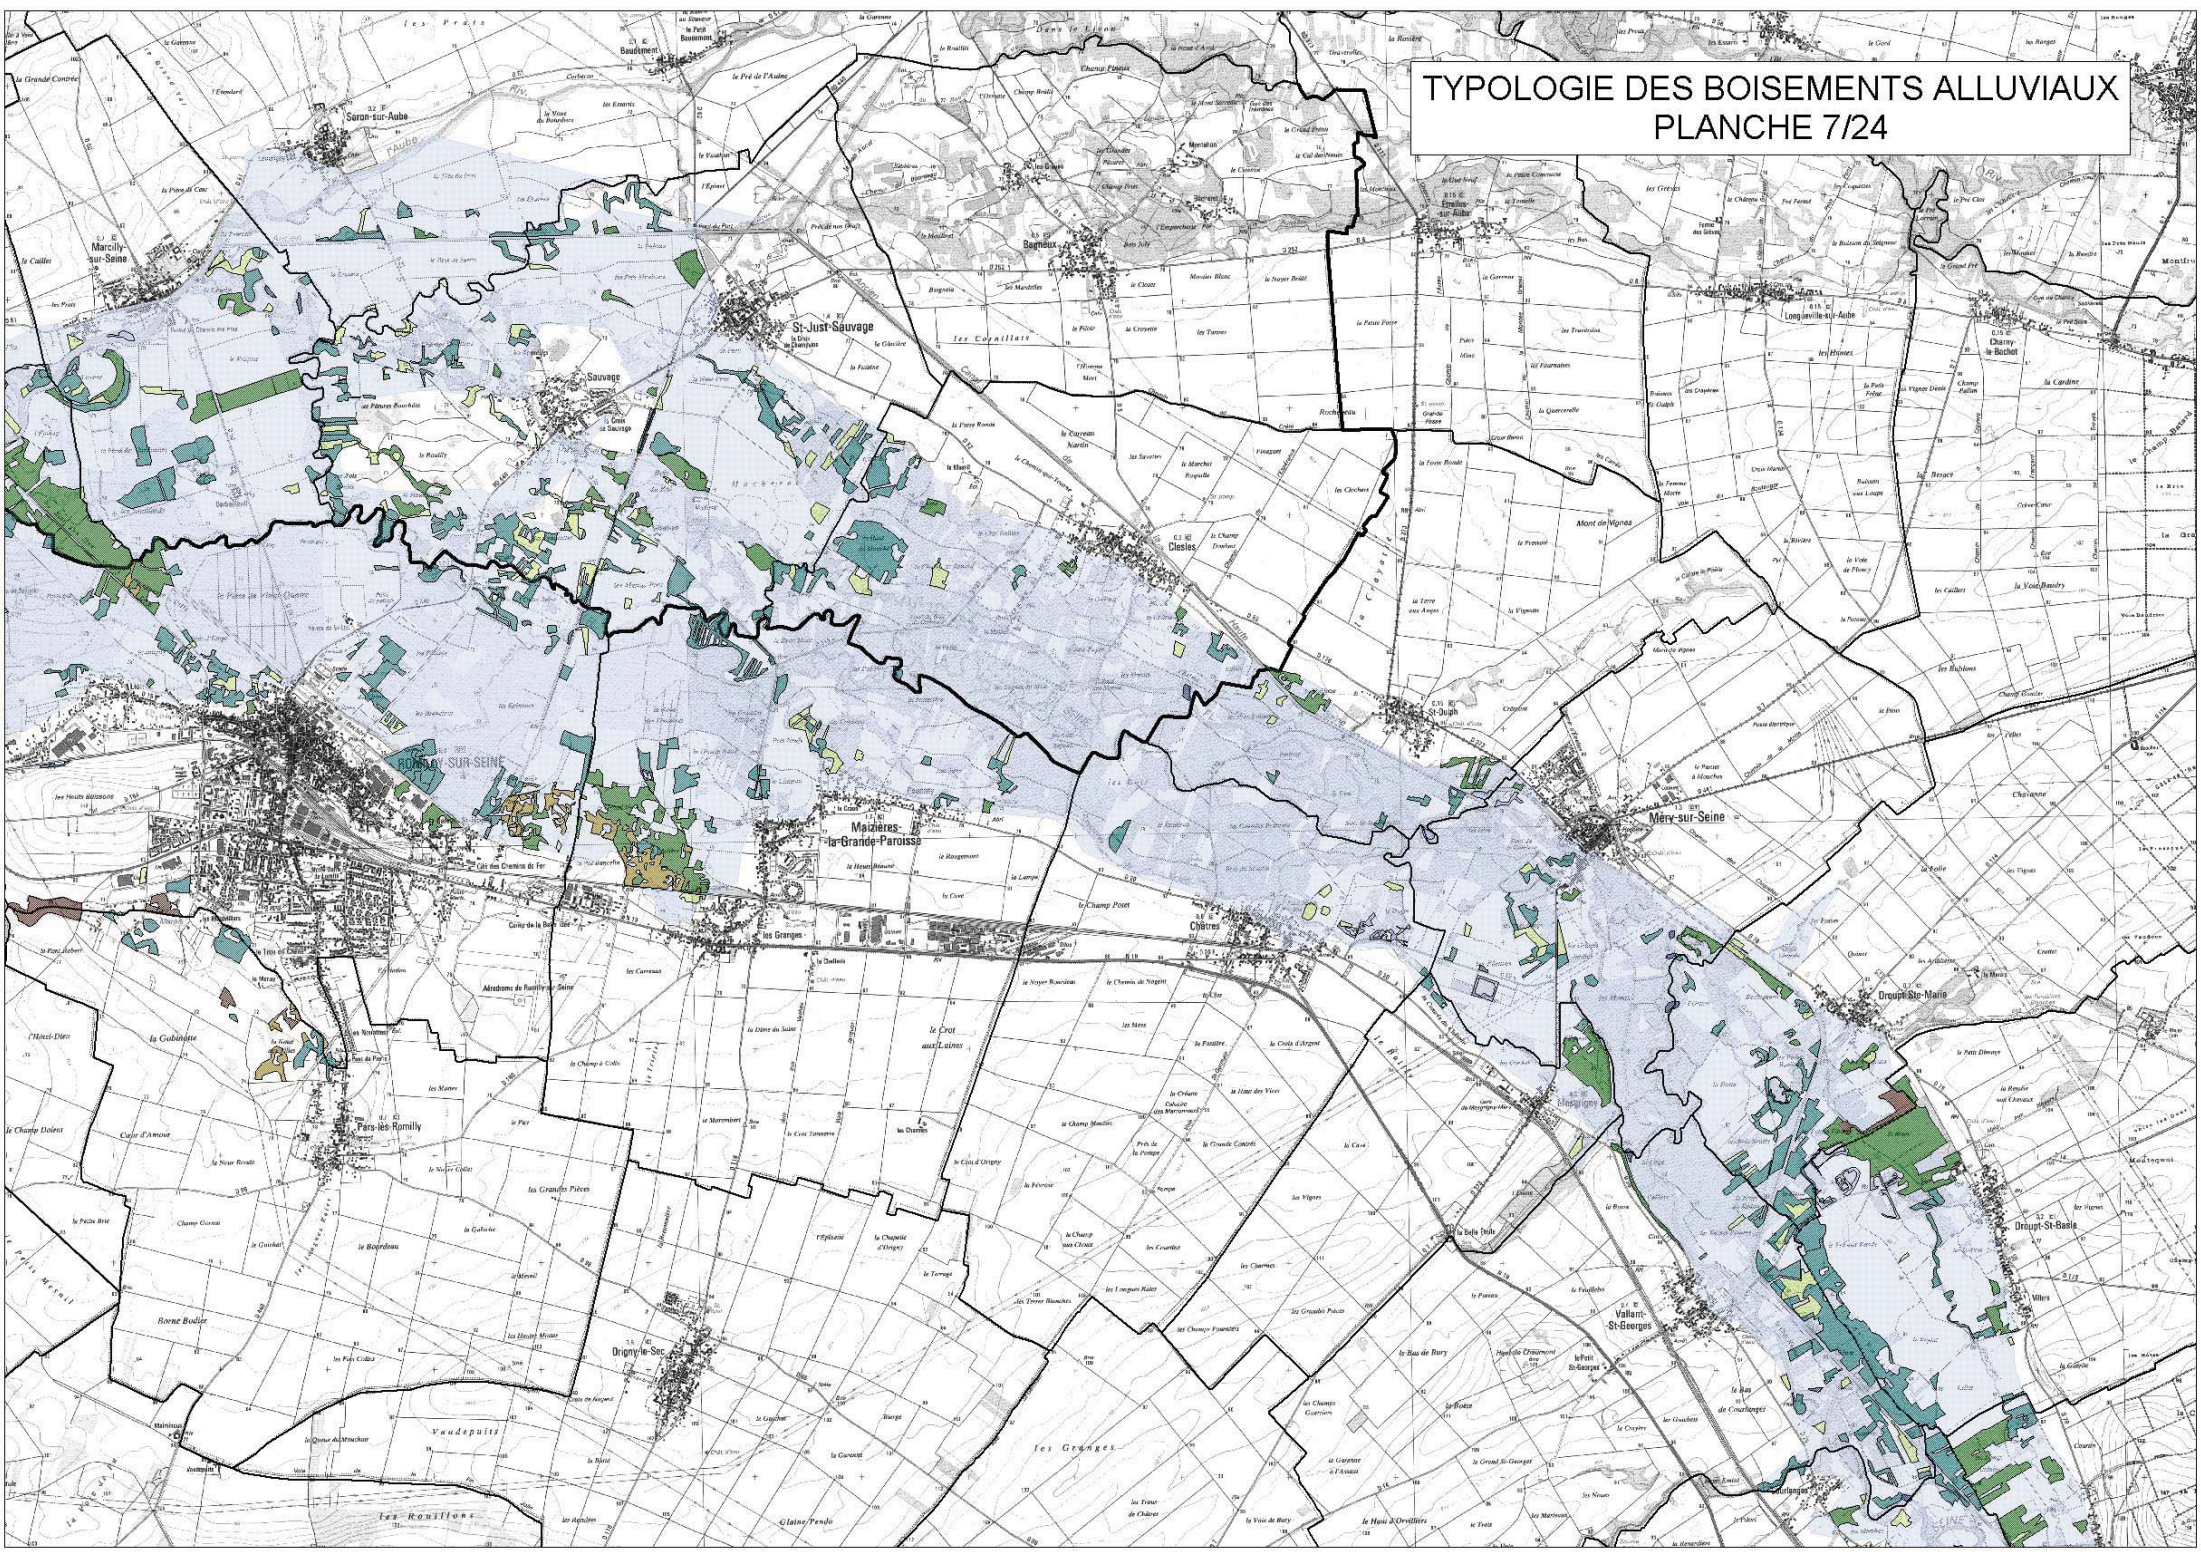

TPOLOGIE DES BOISEMENTS ALLUVIAUX PLANCHE 7/24