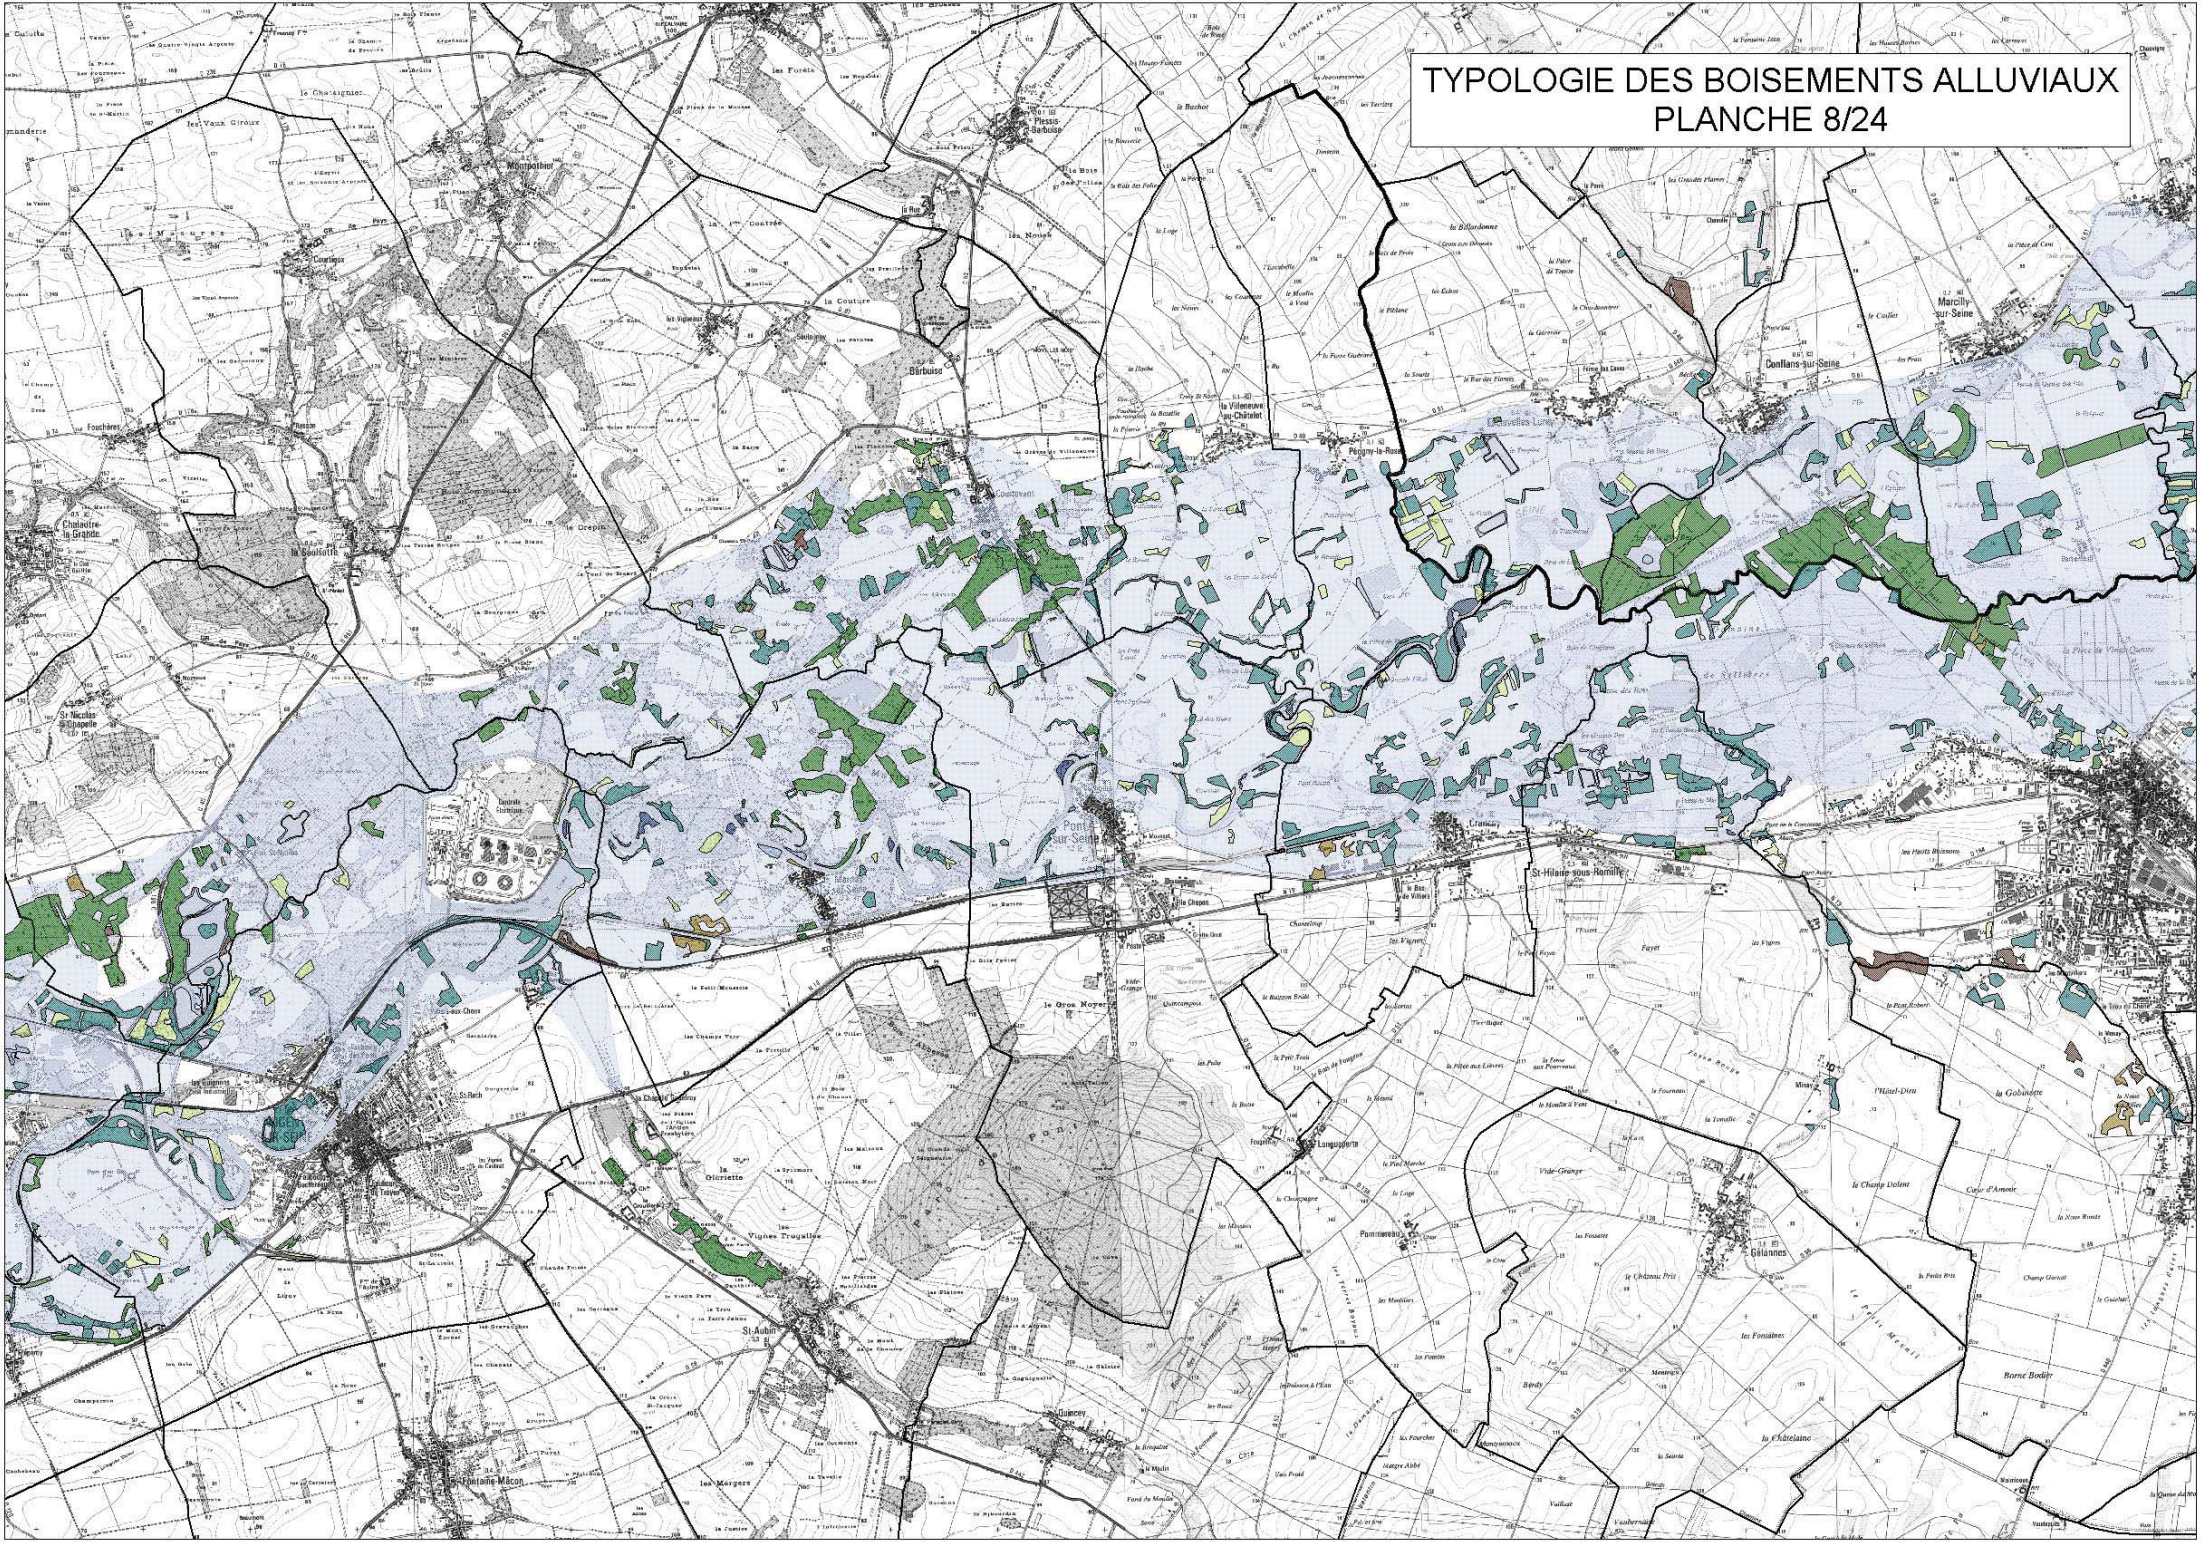

TIPOLOGIE DES BOISEMENTS ALLUVIAUX
PLANCHE 8/24