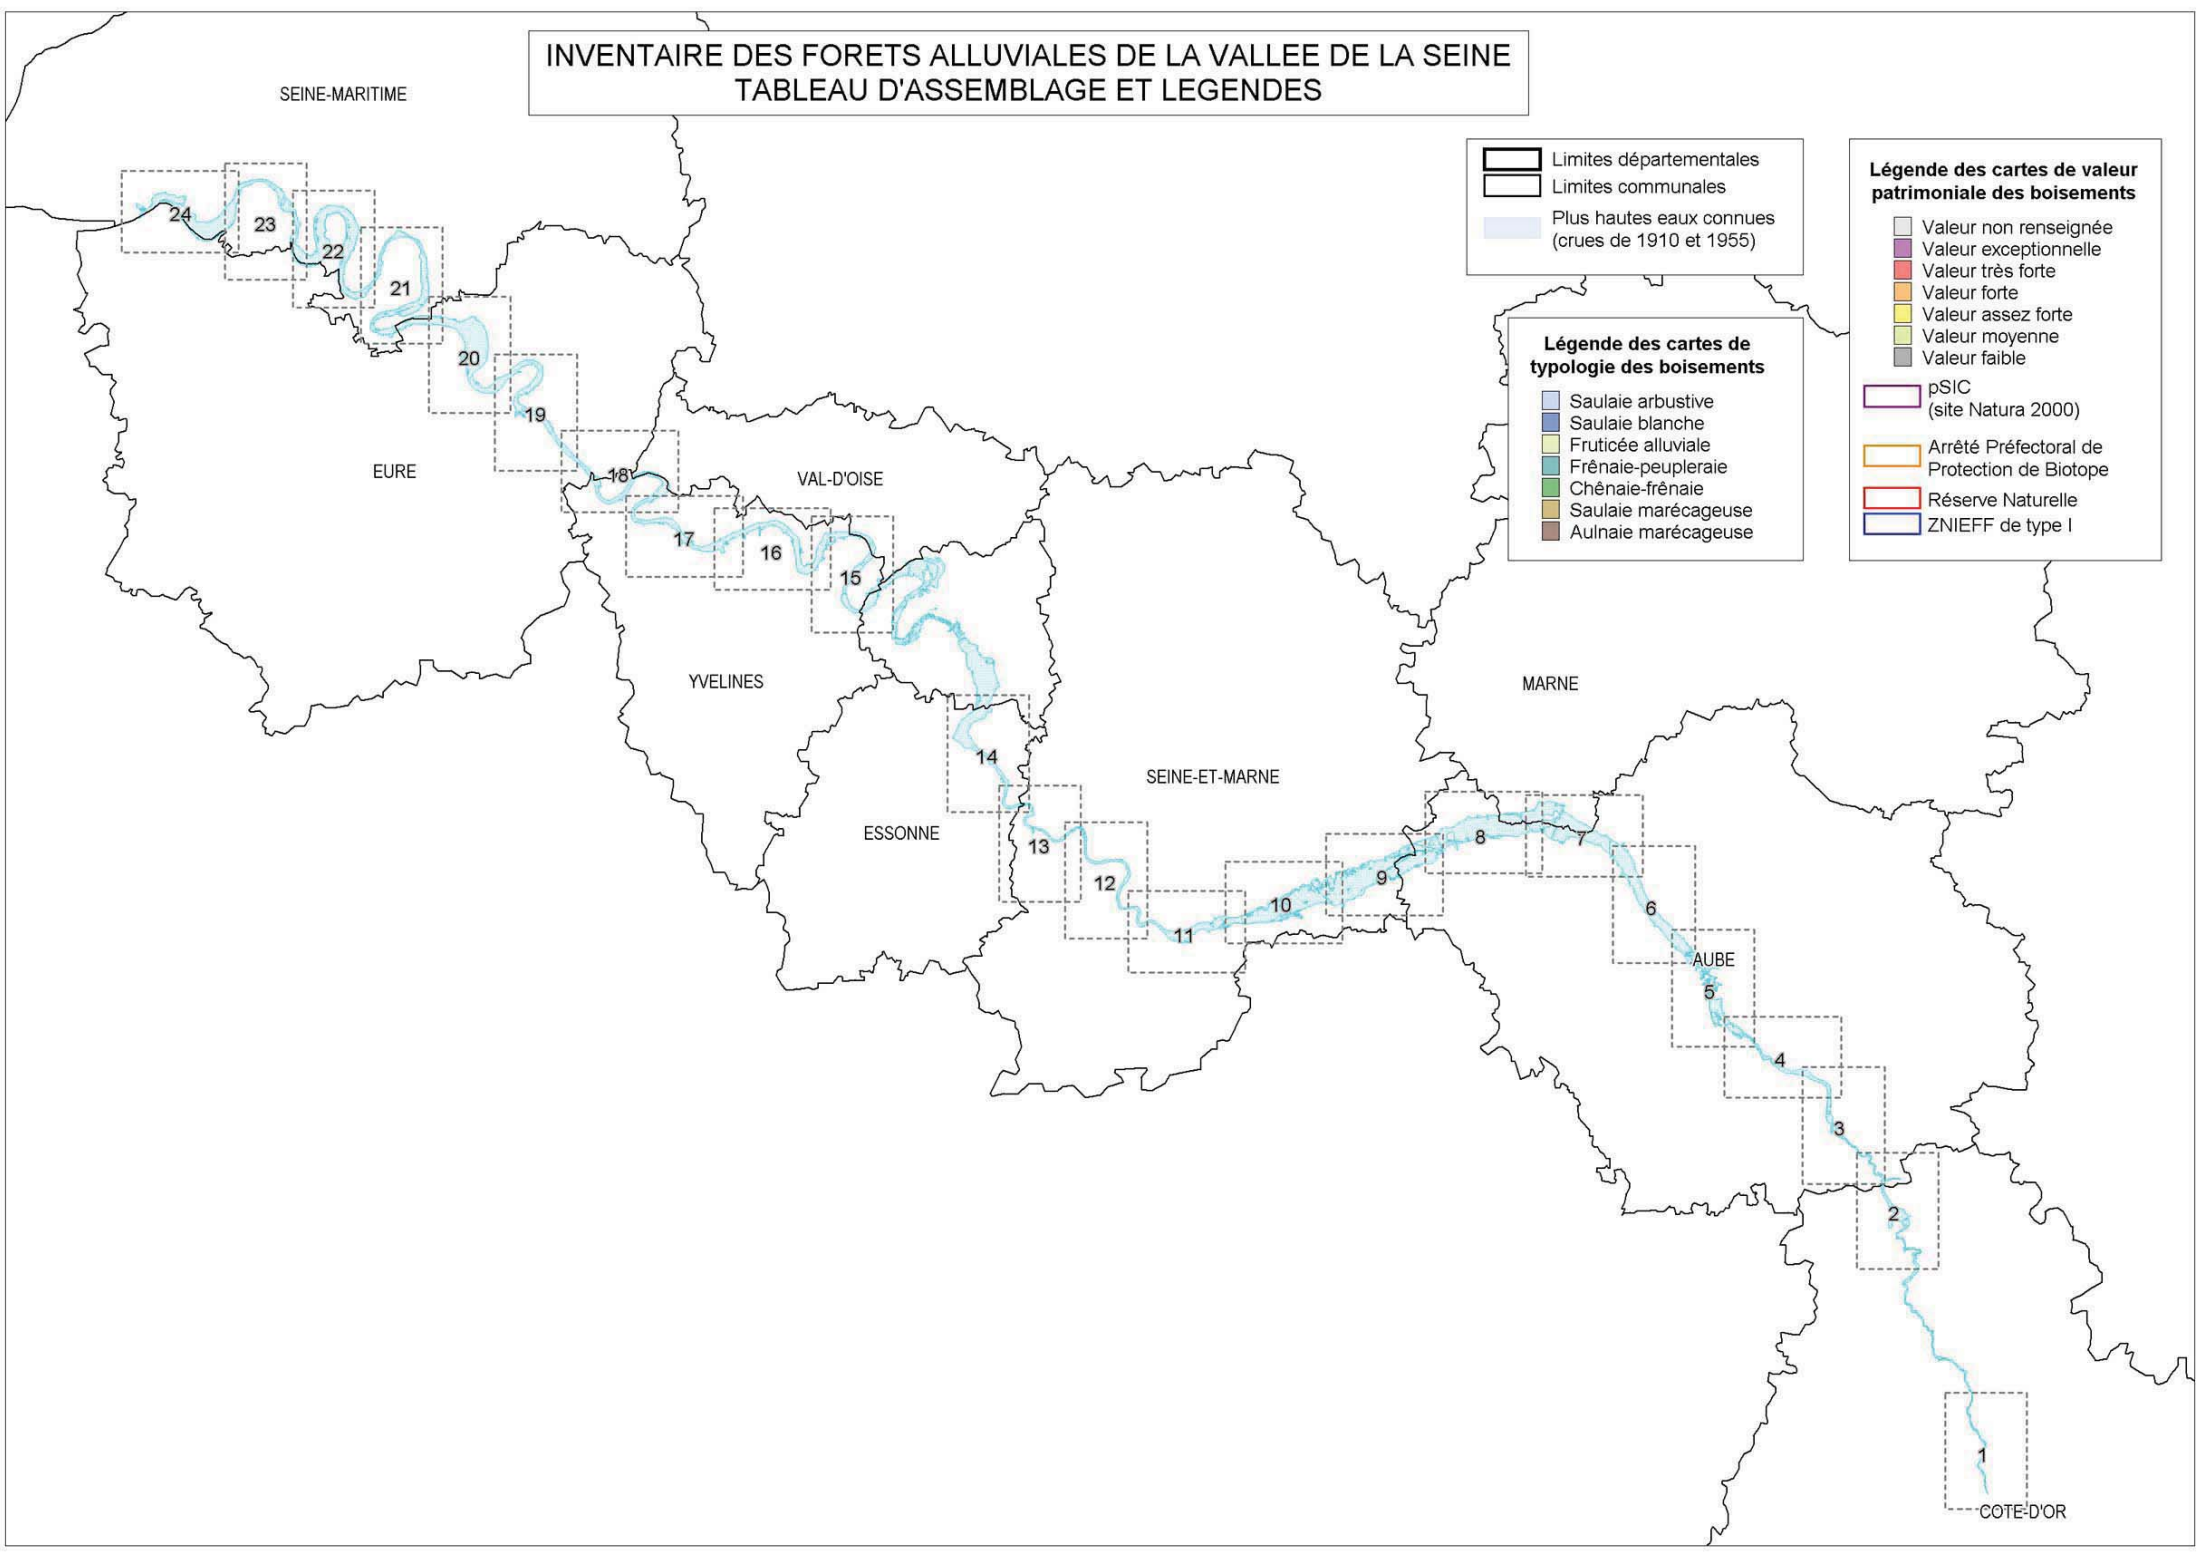

INVENTAIRE DES FORETS ALLUVIALES DE LA VALLEE DE LA SEINE

TABLEAU D'ASSEMBLAGE ET LEGENDES

SEINE-MARITIME

EURE

VAL-D'OISE

YVELINES

ESSONNE

SEINE-ET-MARNE

MARNE

AUBE

COTE-D'OR

Limites départementales
 Limites communales
 Plus hautes eaux connues (crues de 1910 et 1955)

Légende des cartes de typologie des boisements

- Saulaie arbustive
- Saulaie blanche
- Fruticée alluviale
- Frênaie-peupleraie
- Chênaie-frênaie
- Saulaie marécageuse
- Aulnaie marécageuse

Légende des cartes de valeur patrimoniale des boisements

- Valeur non renseignée
- Valeur exceptionnelle
- Valeur très forte
- Valeur forte
- Valeur assez forte
- Valeur moyenne
- Valeur faible

pSIC (site Natura 2000)
 Arrêté Préfectoral de Protection de Biotope
 Réserve Naturelle
 ZNIEFF de type I