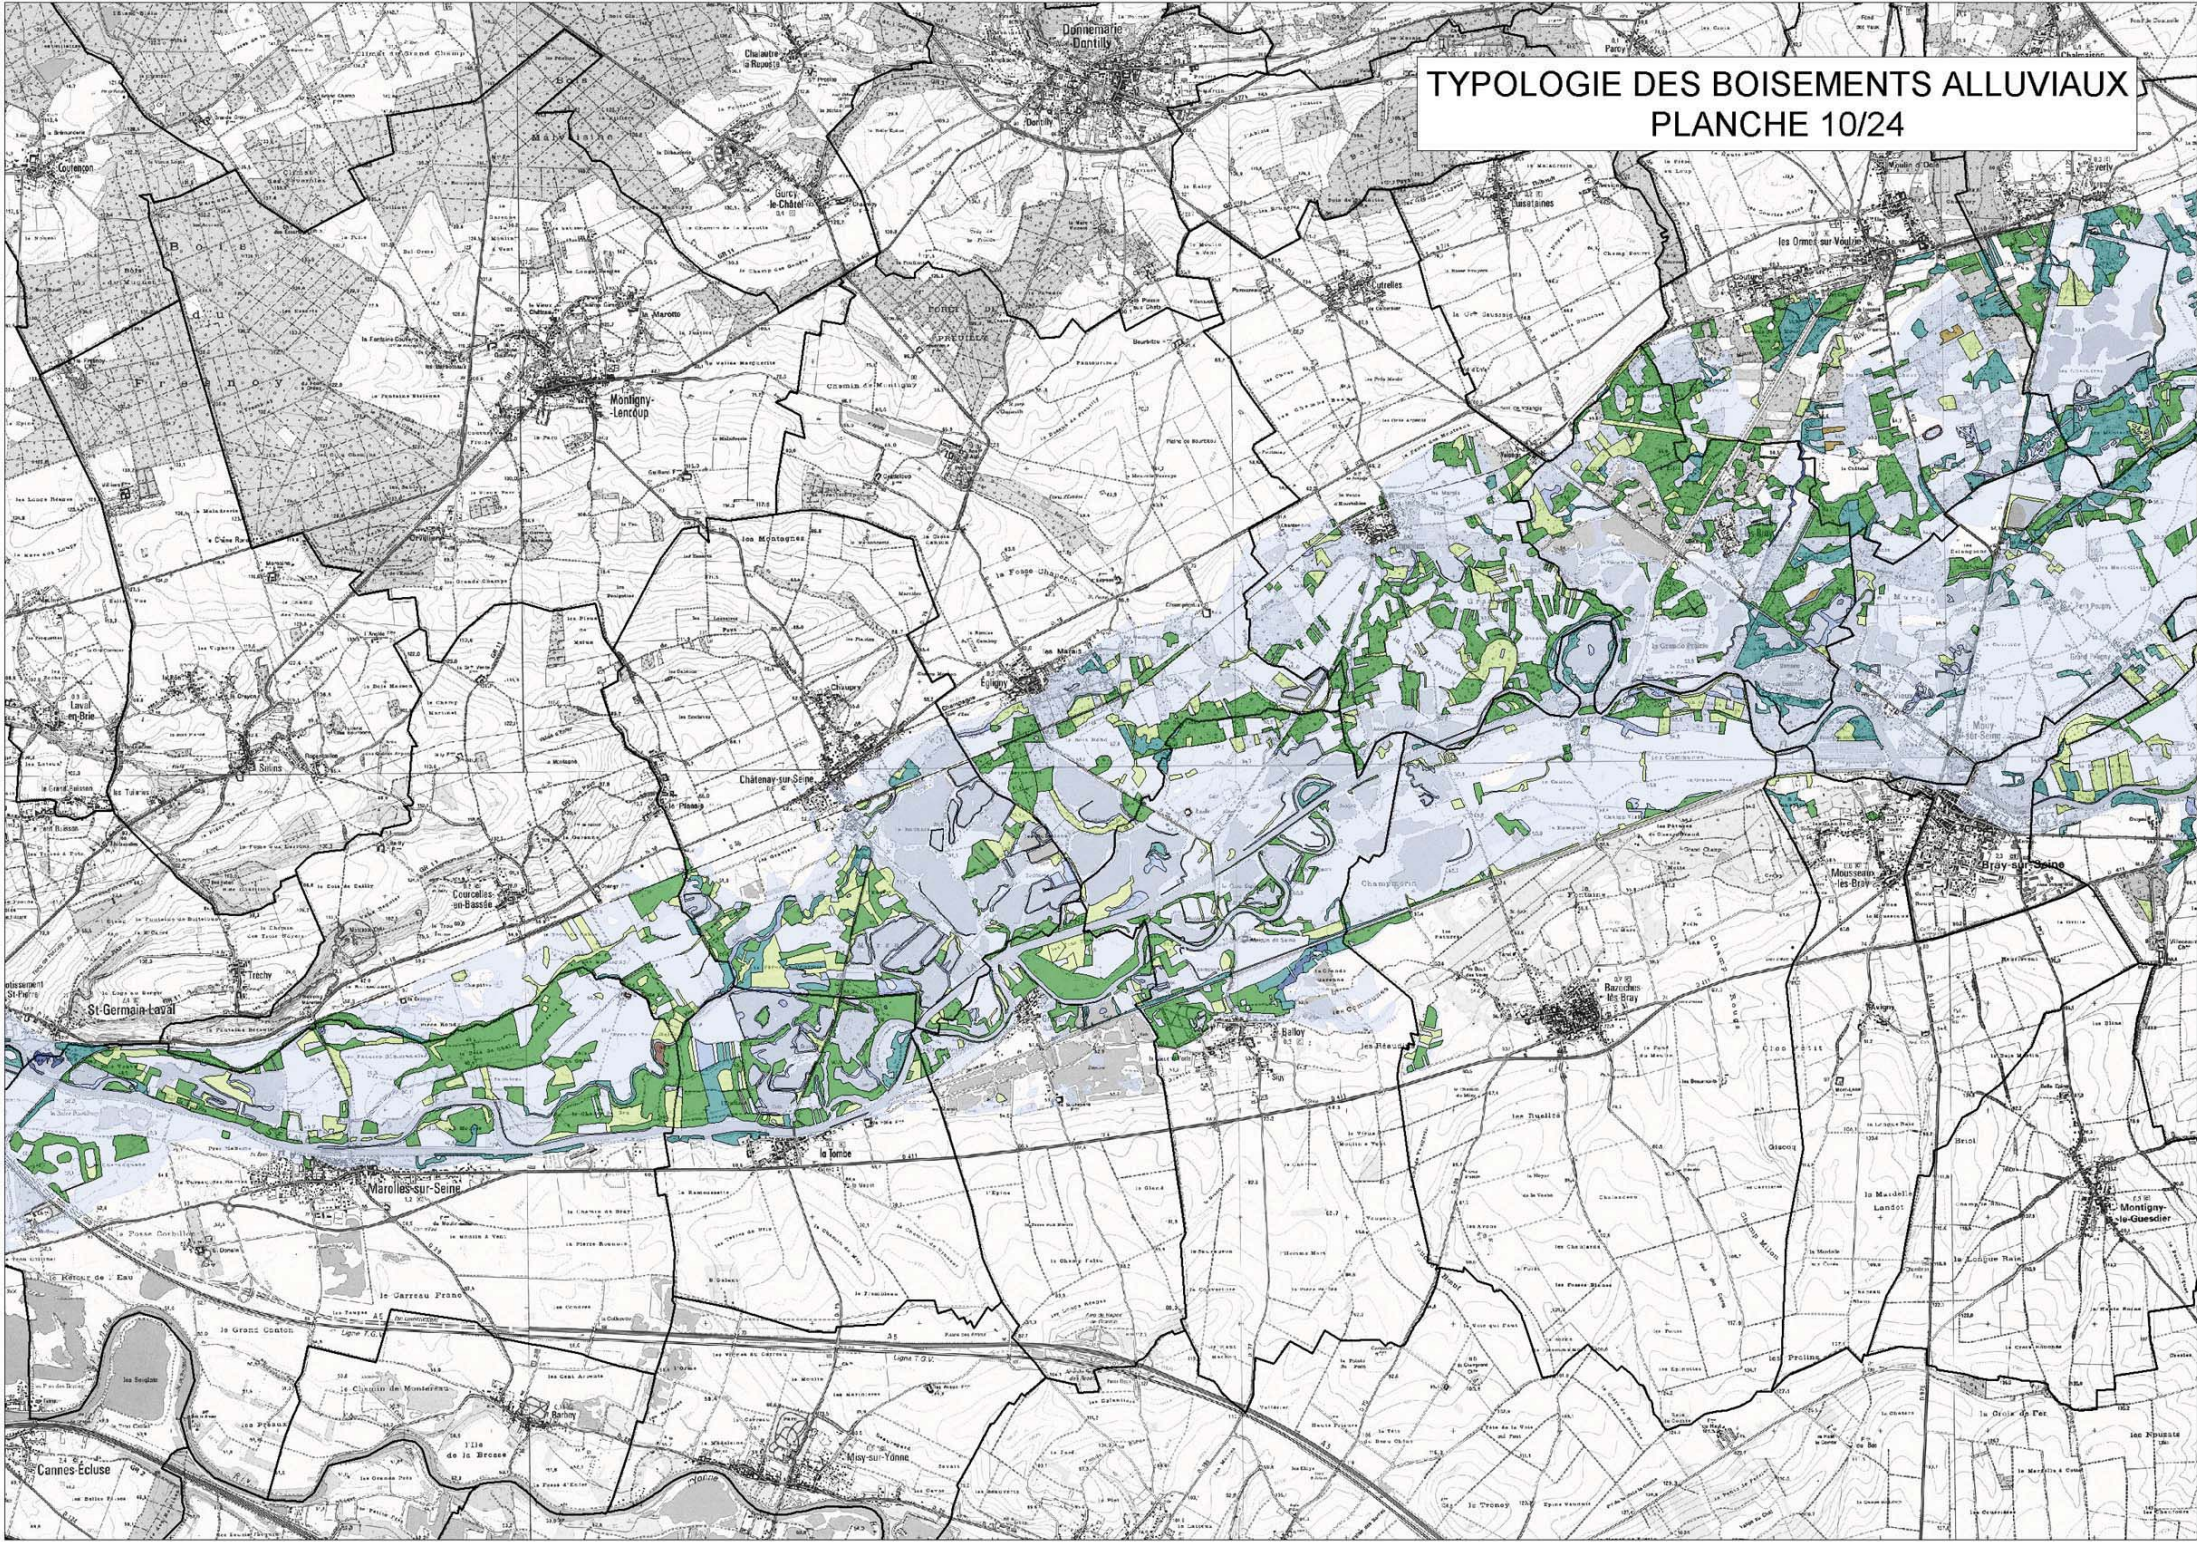

TPOLOGIE DES BOISEMENTS ALLUVIAUX
PLANCHE 10/24