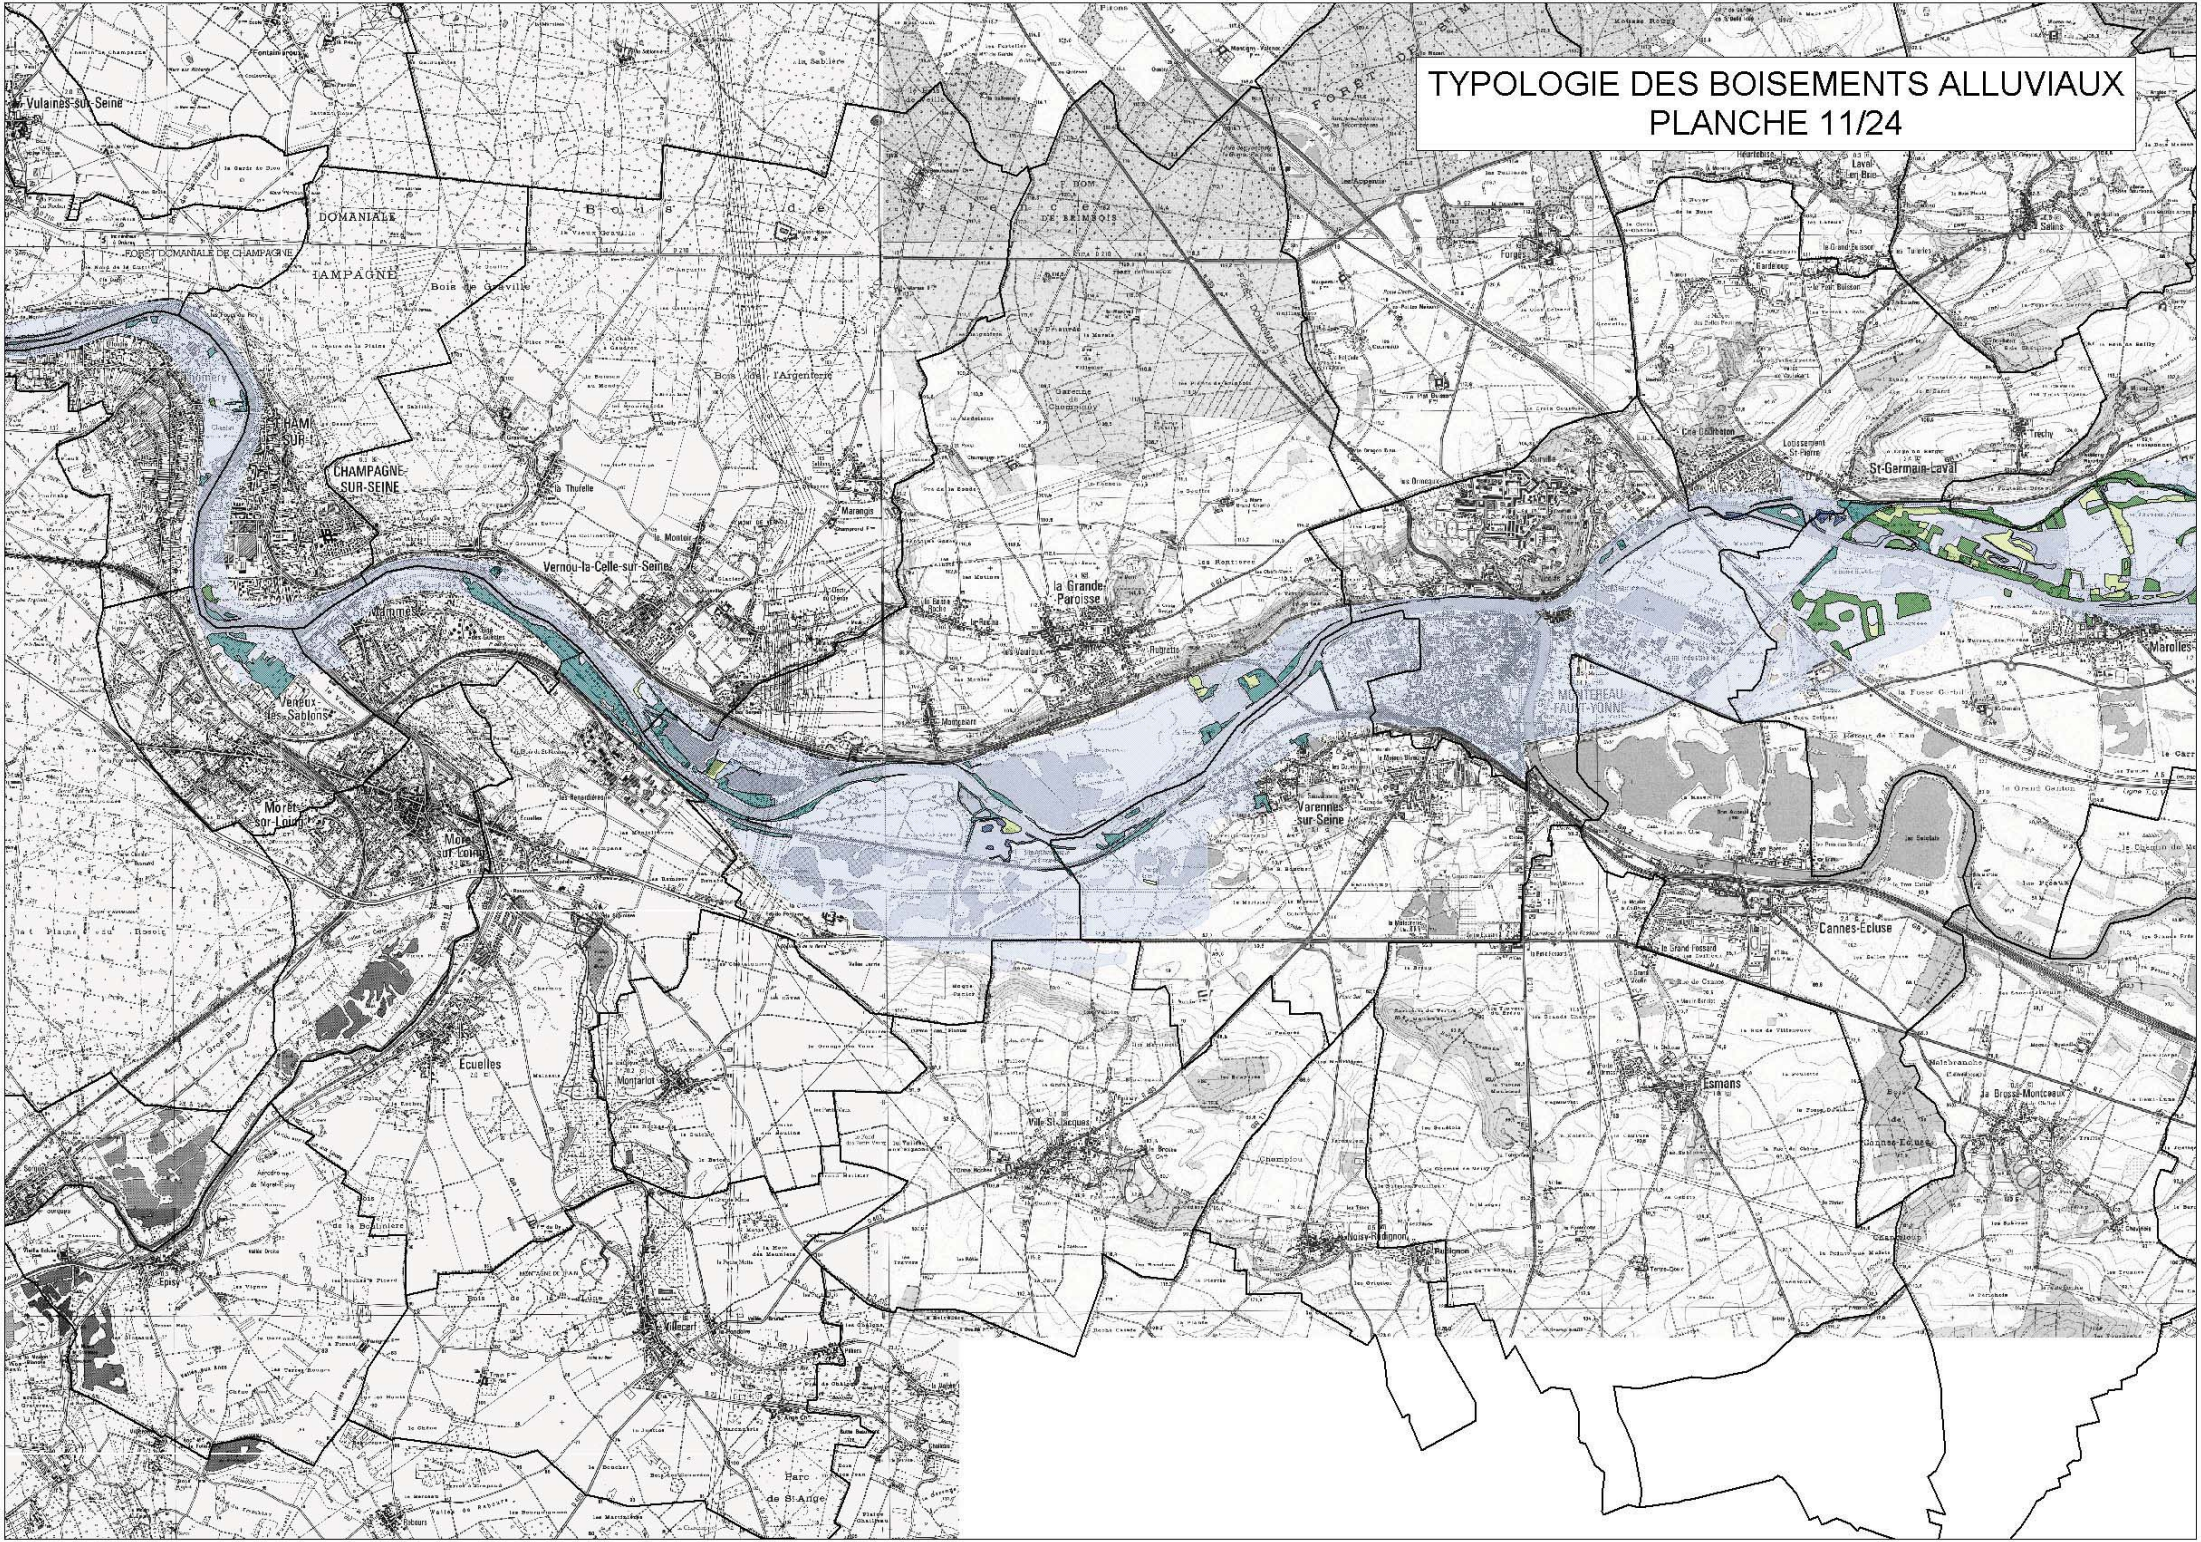

TYPOLOGIE DES BOISEMENTS ALLUVIAUX
PLANCHE 11/24