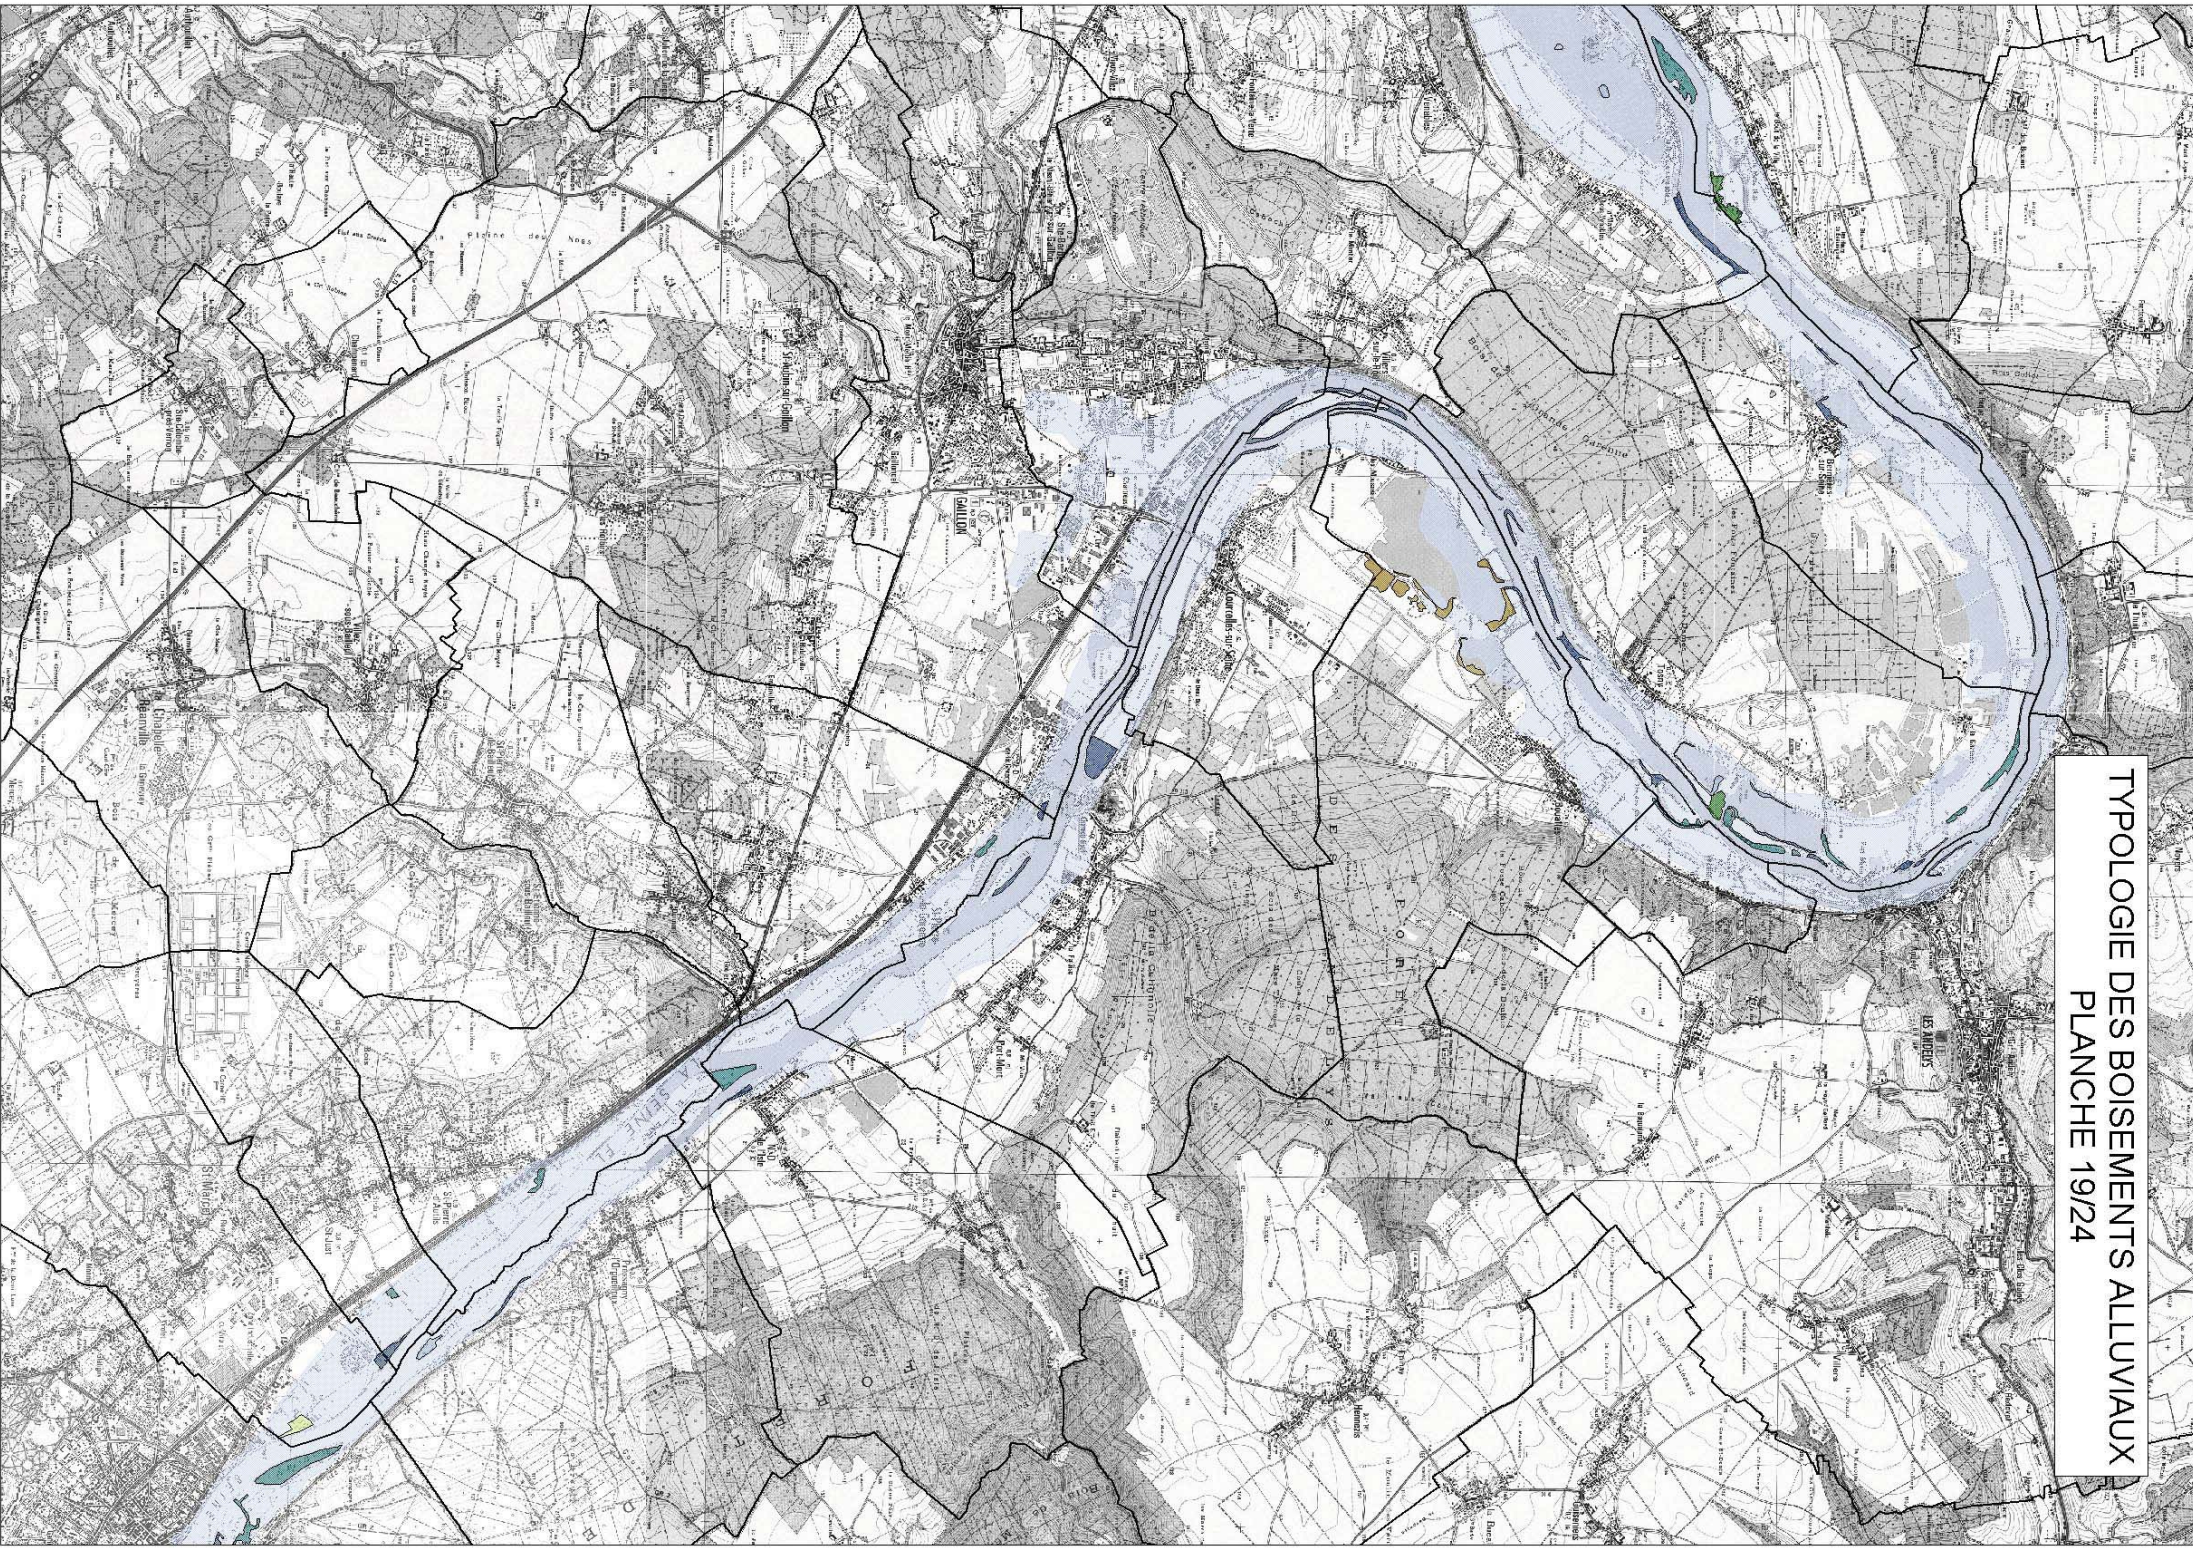

TYPLOGIE DES BOISEMENTS ALLUVIAUX
PLANCHE 19/24