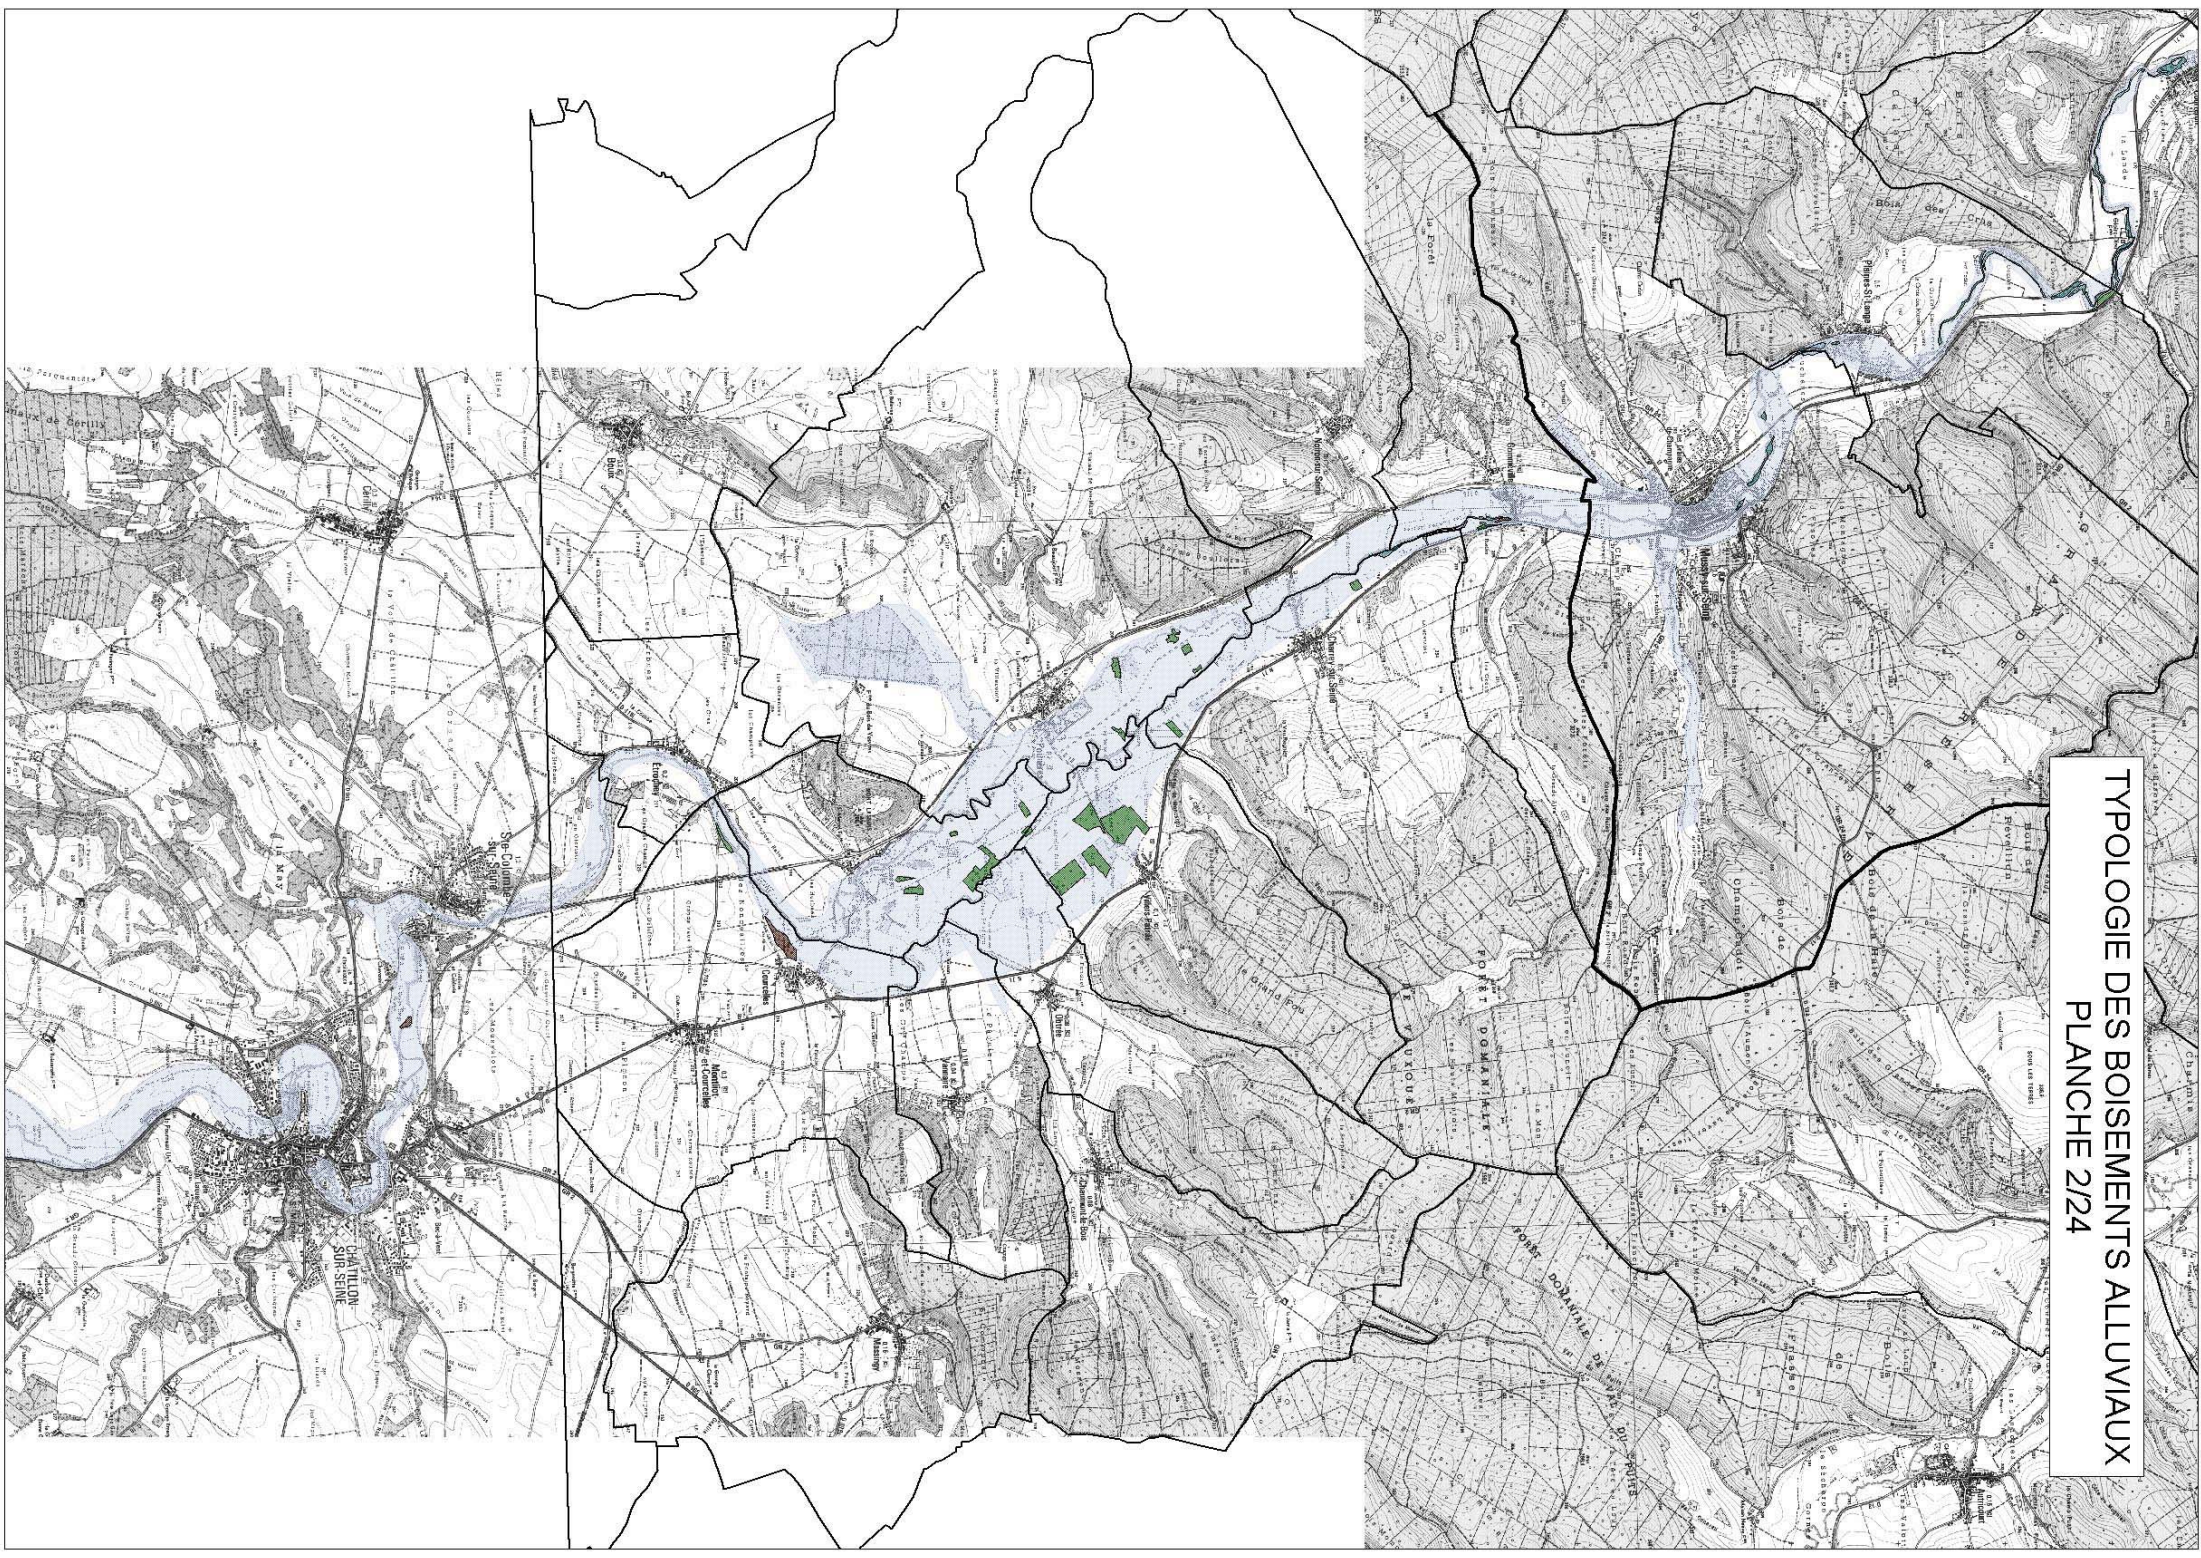

TPOLOGIE DES BOISEMENTS ALLUVIAUX
PLANCHE 2/24