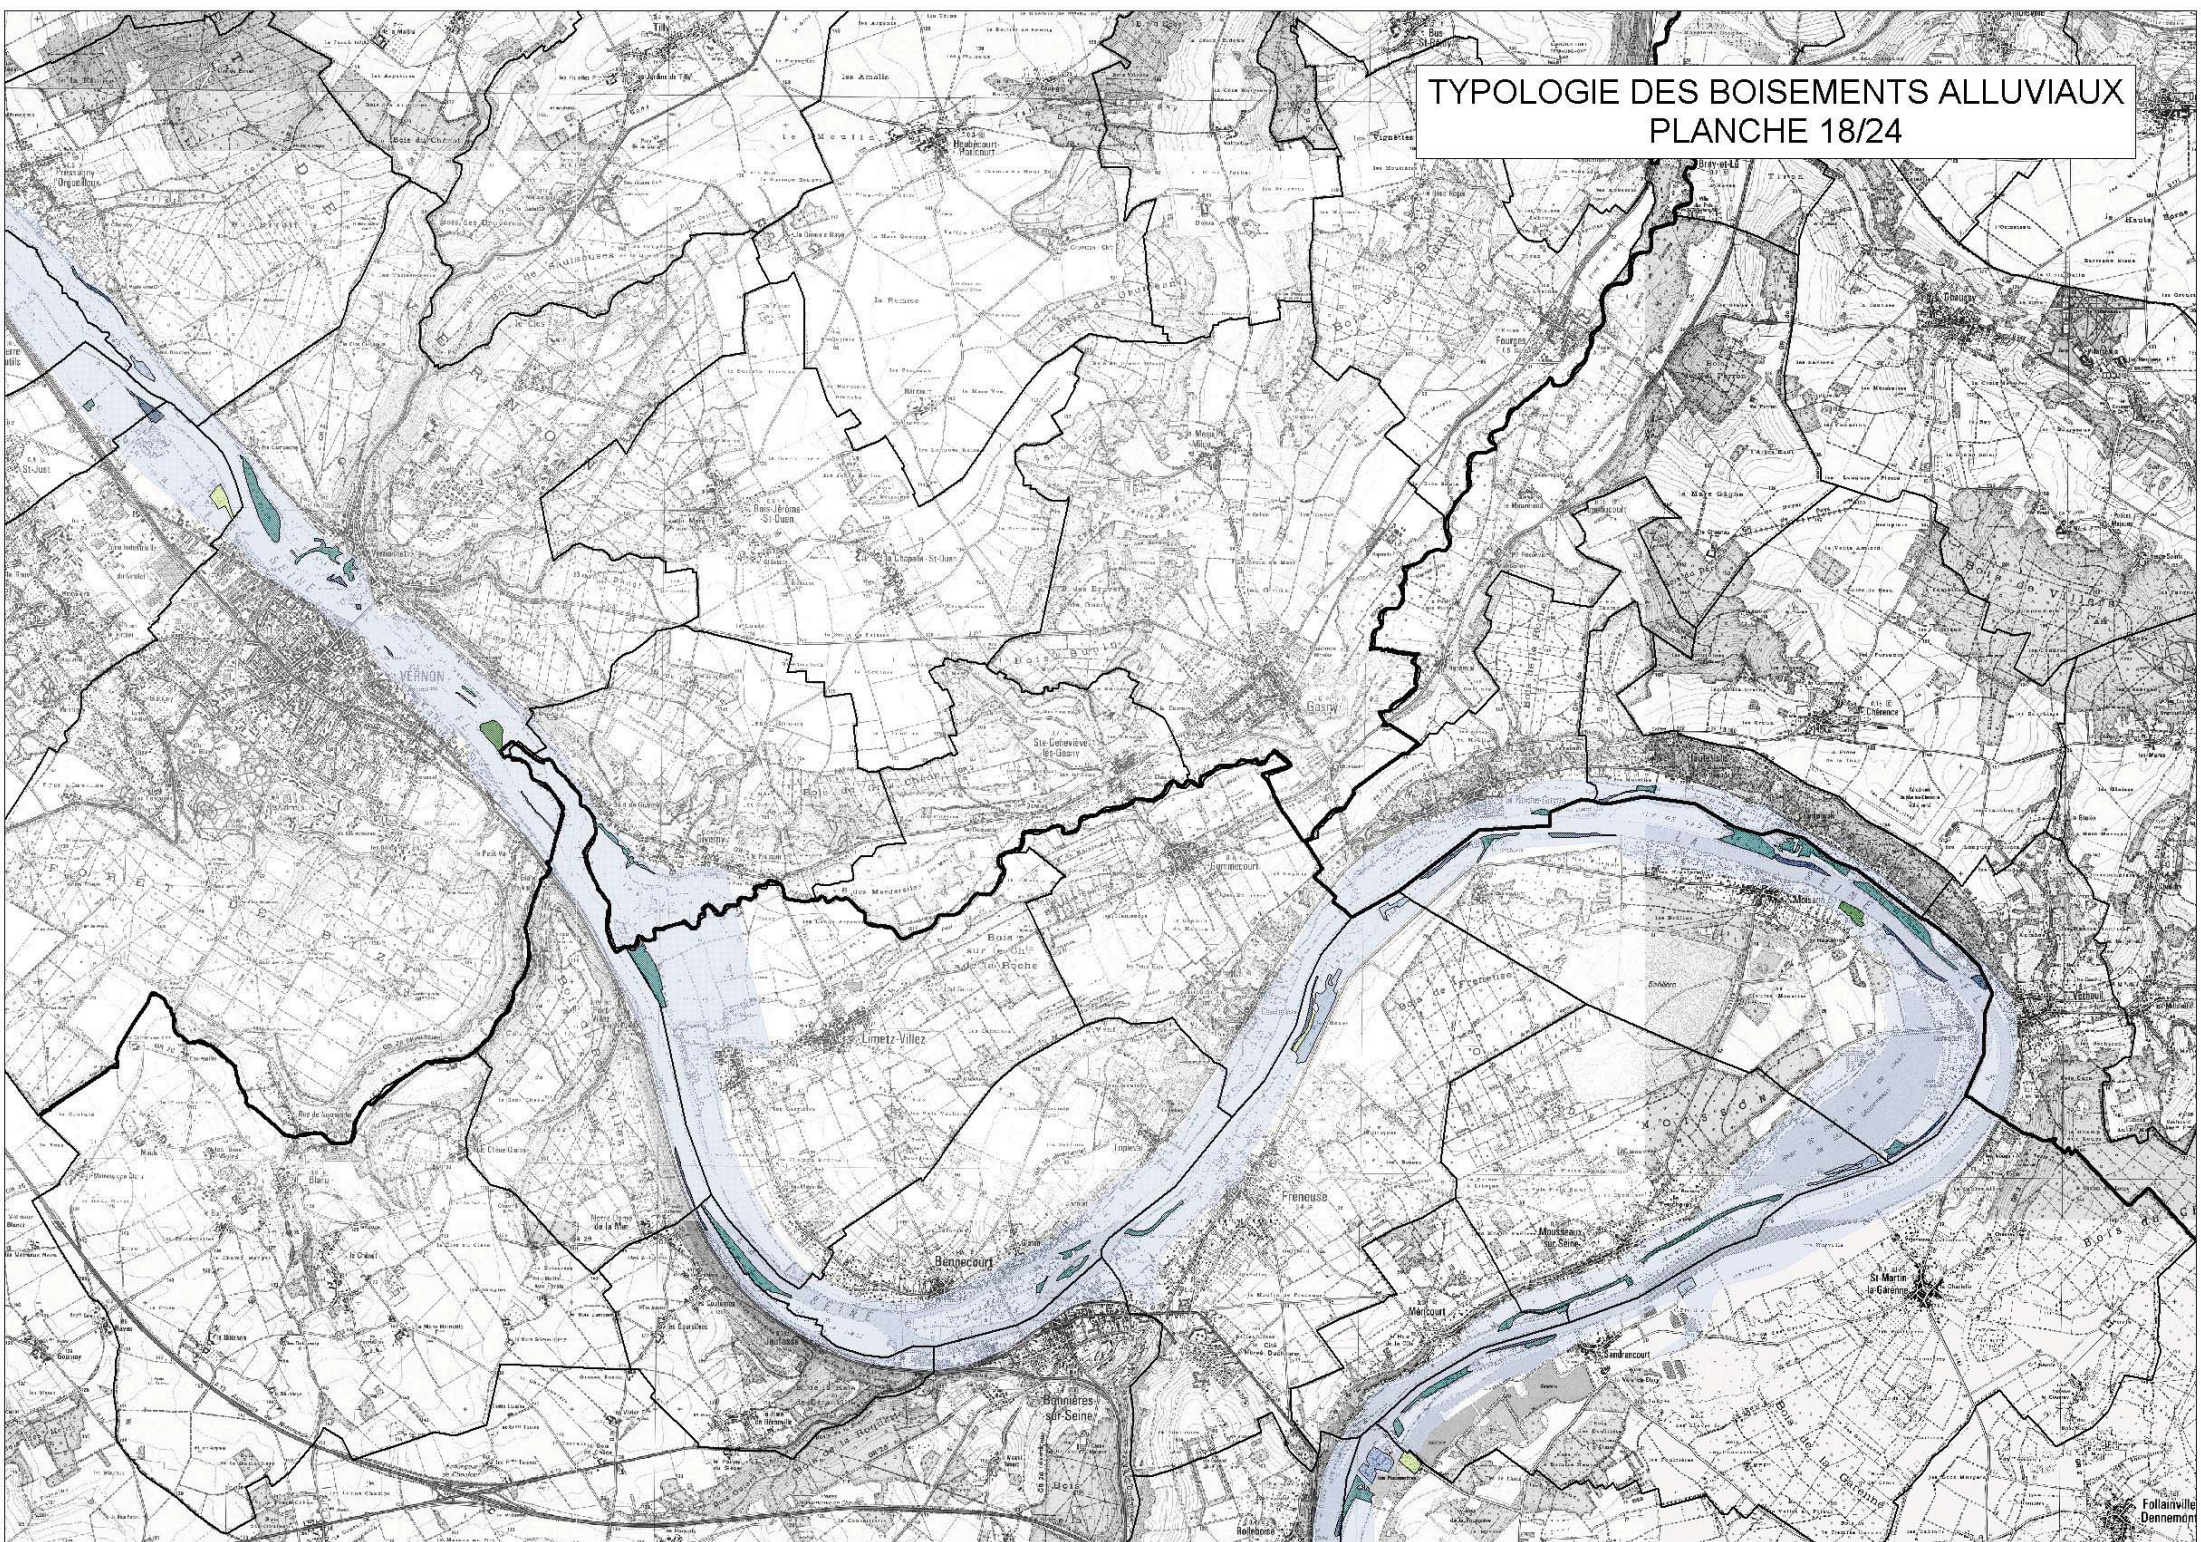

TYPOLOGIE DES BOISEMENTS ALLUVIAUX
PLANCHE 18/24