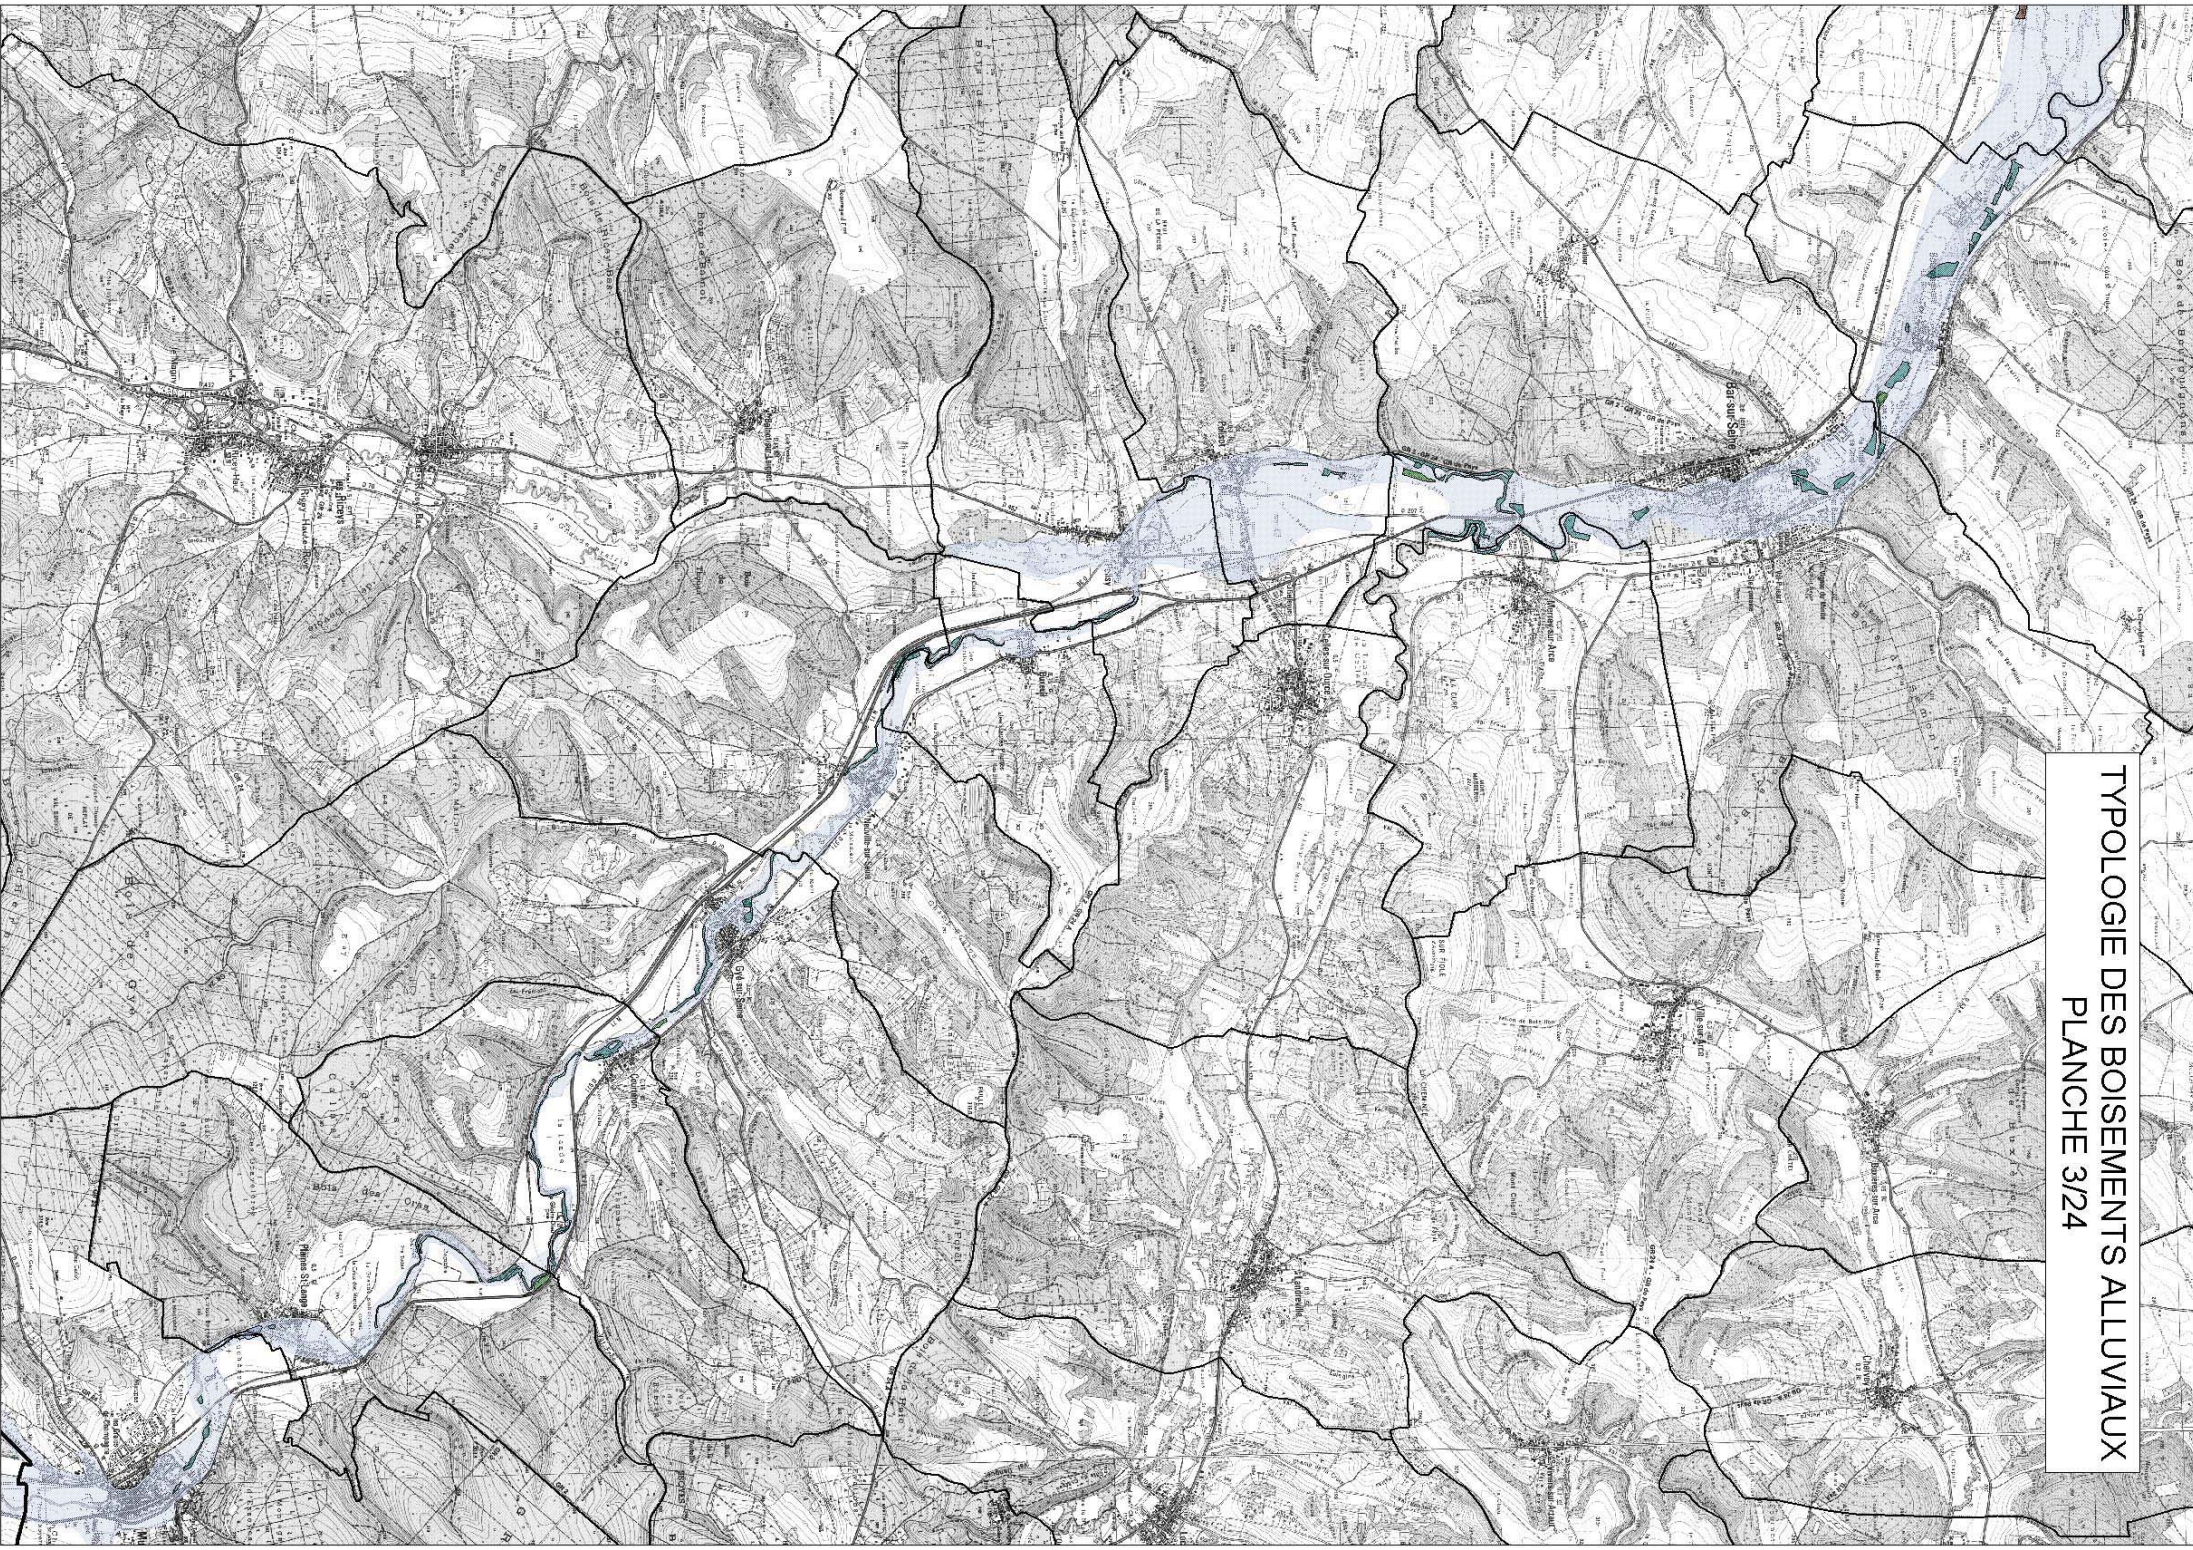

TYPOLOGIE DES BOISEMENTS ALLUVIAUX
PLANCHE 3/24