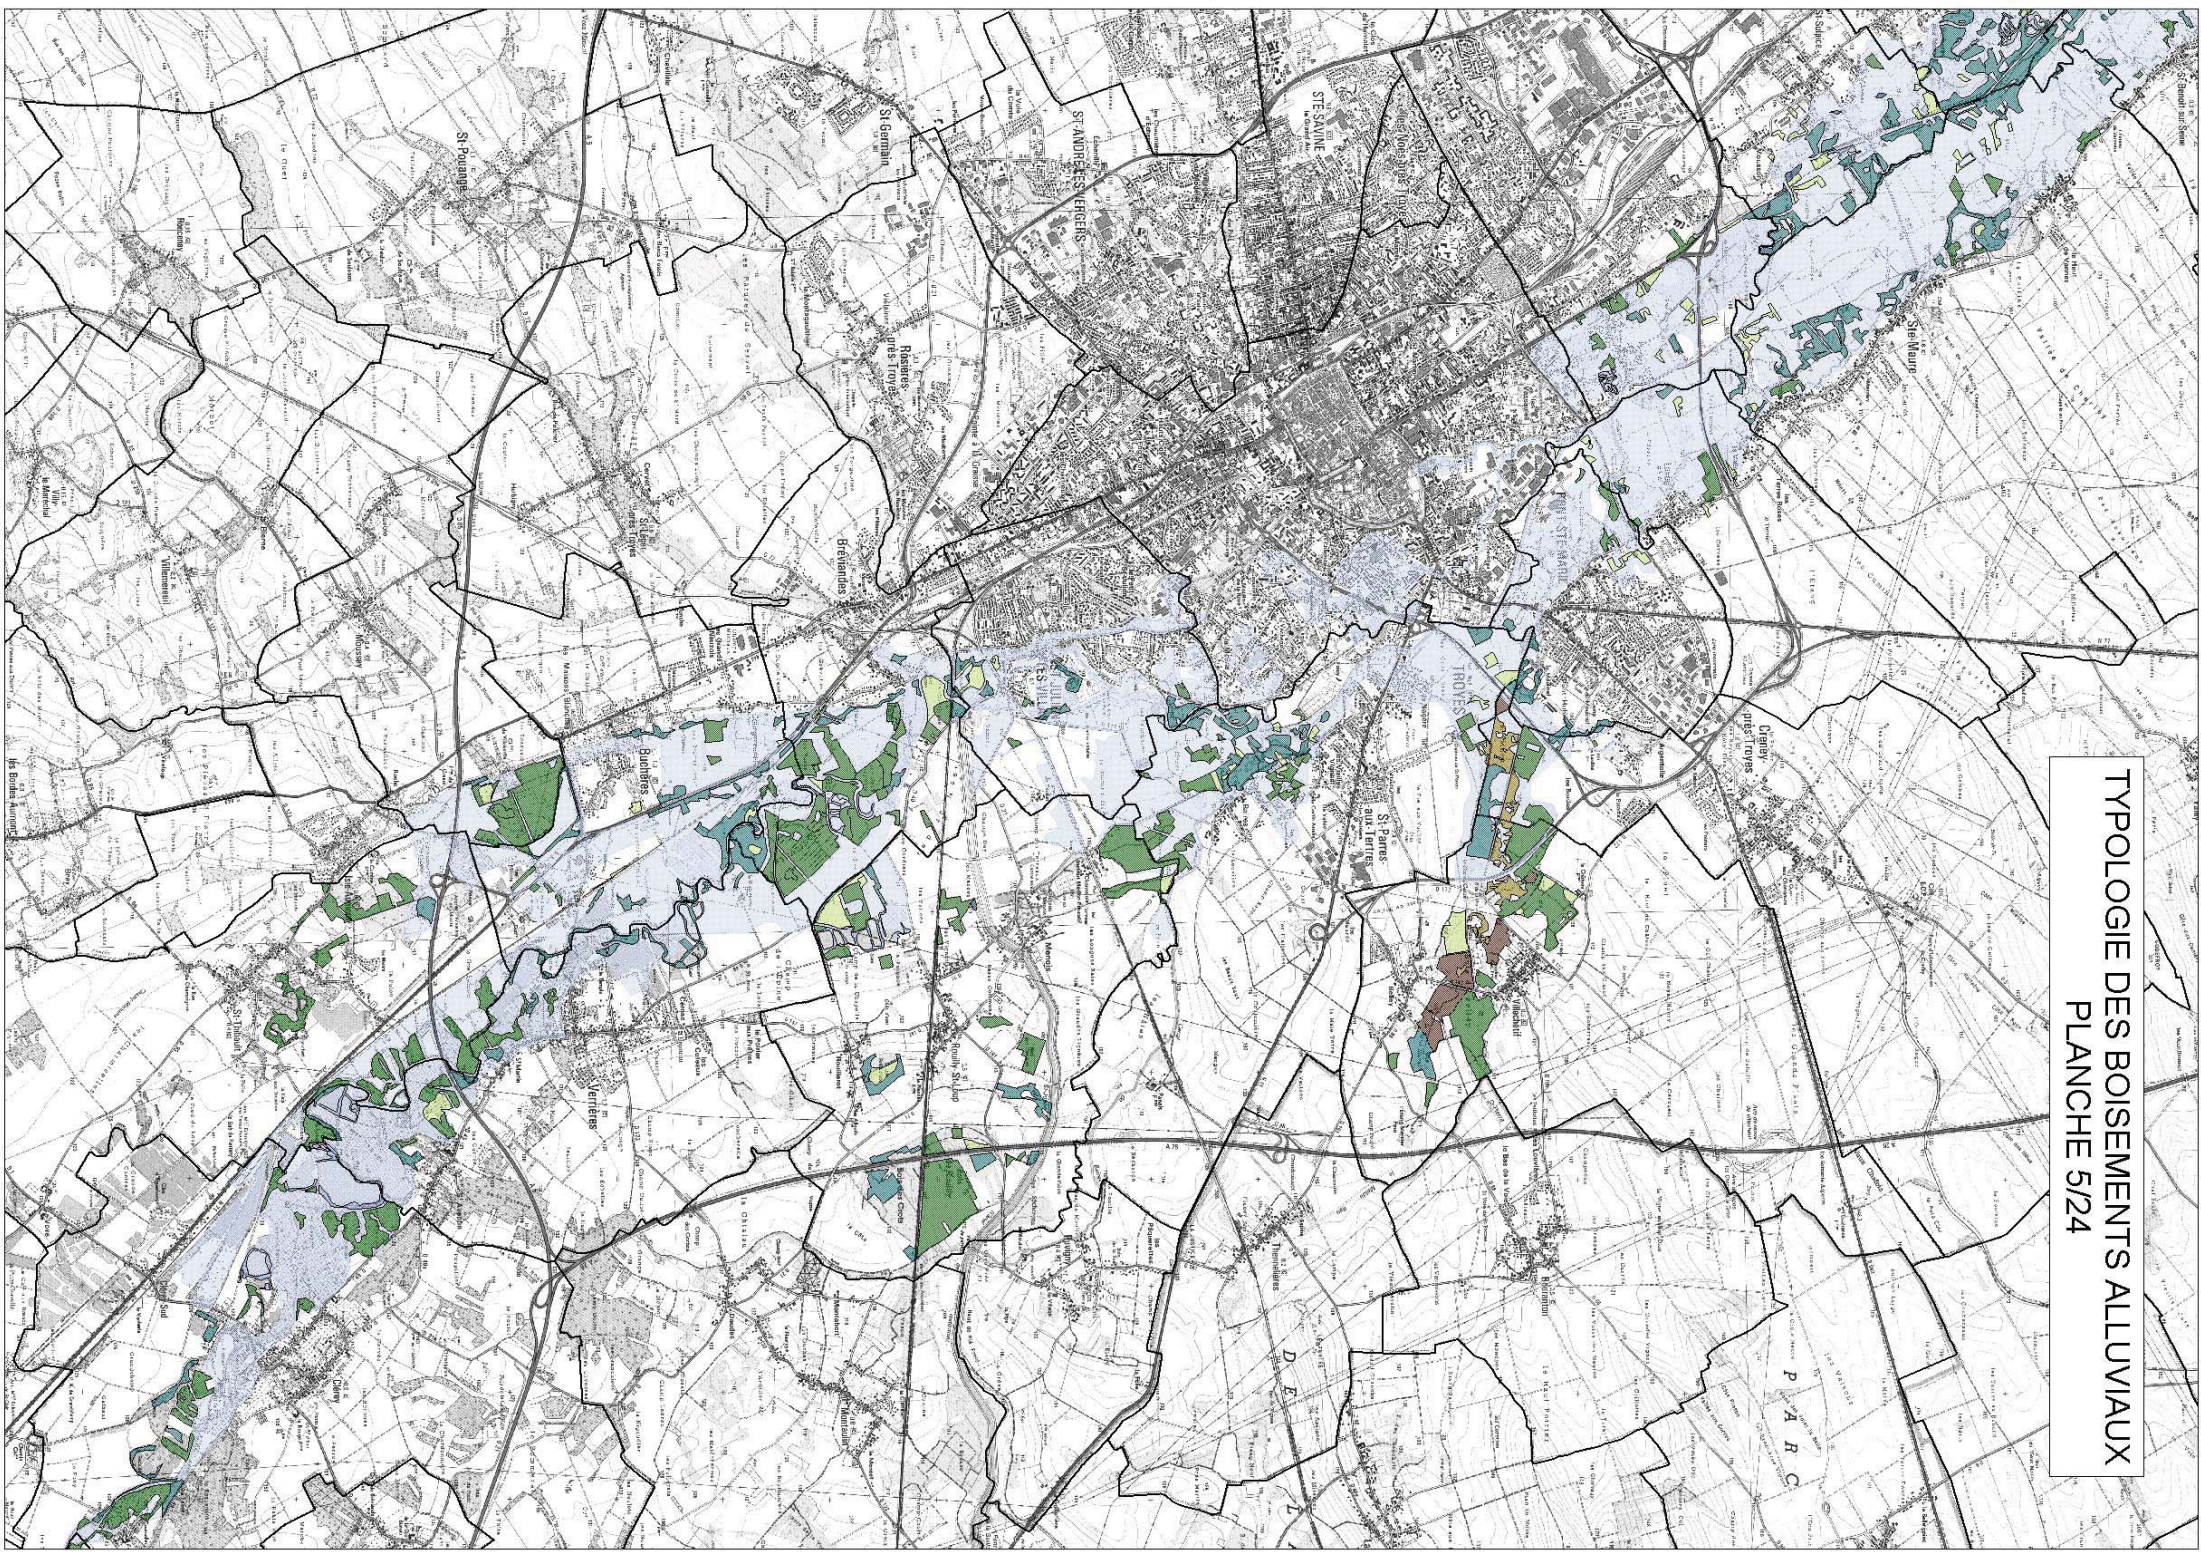

TPOLOGIE DES BOISEMENTS ALLUVIAUX
PLANCHE 5/24