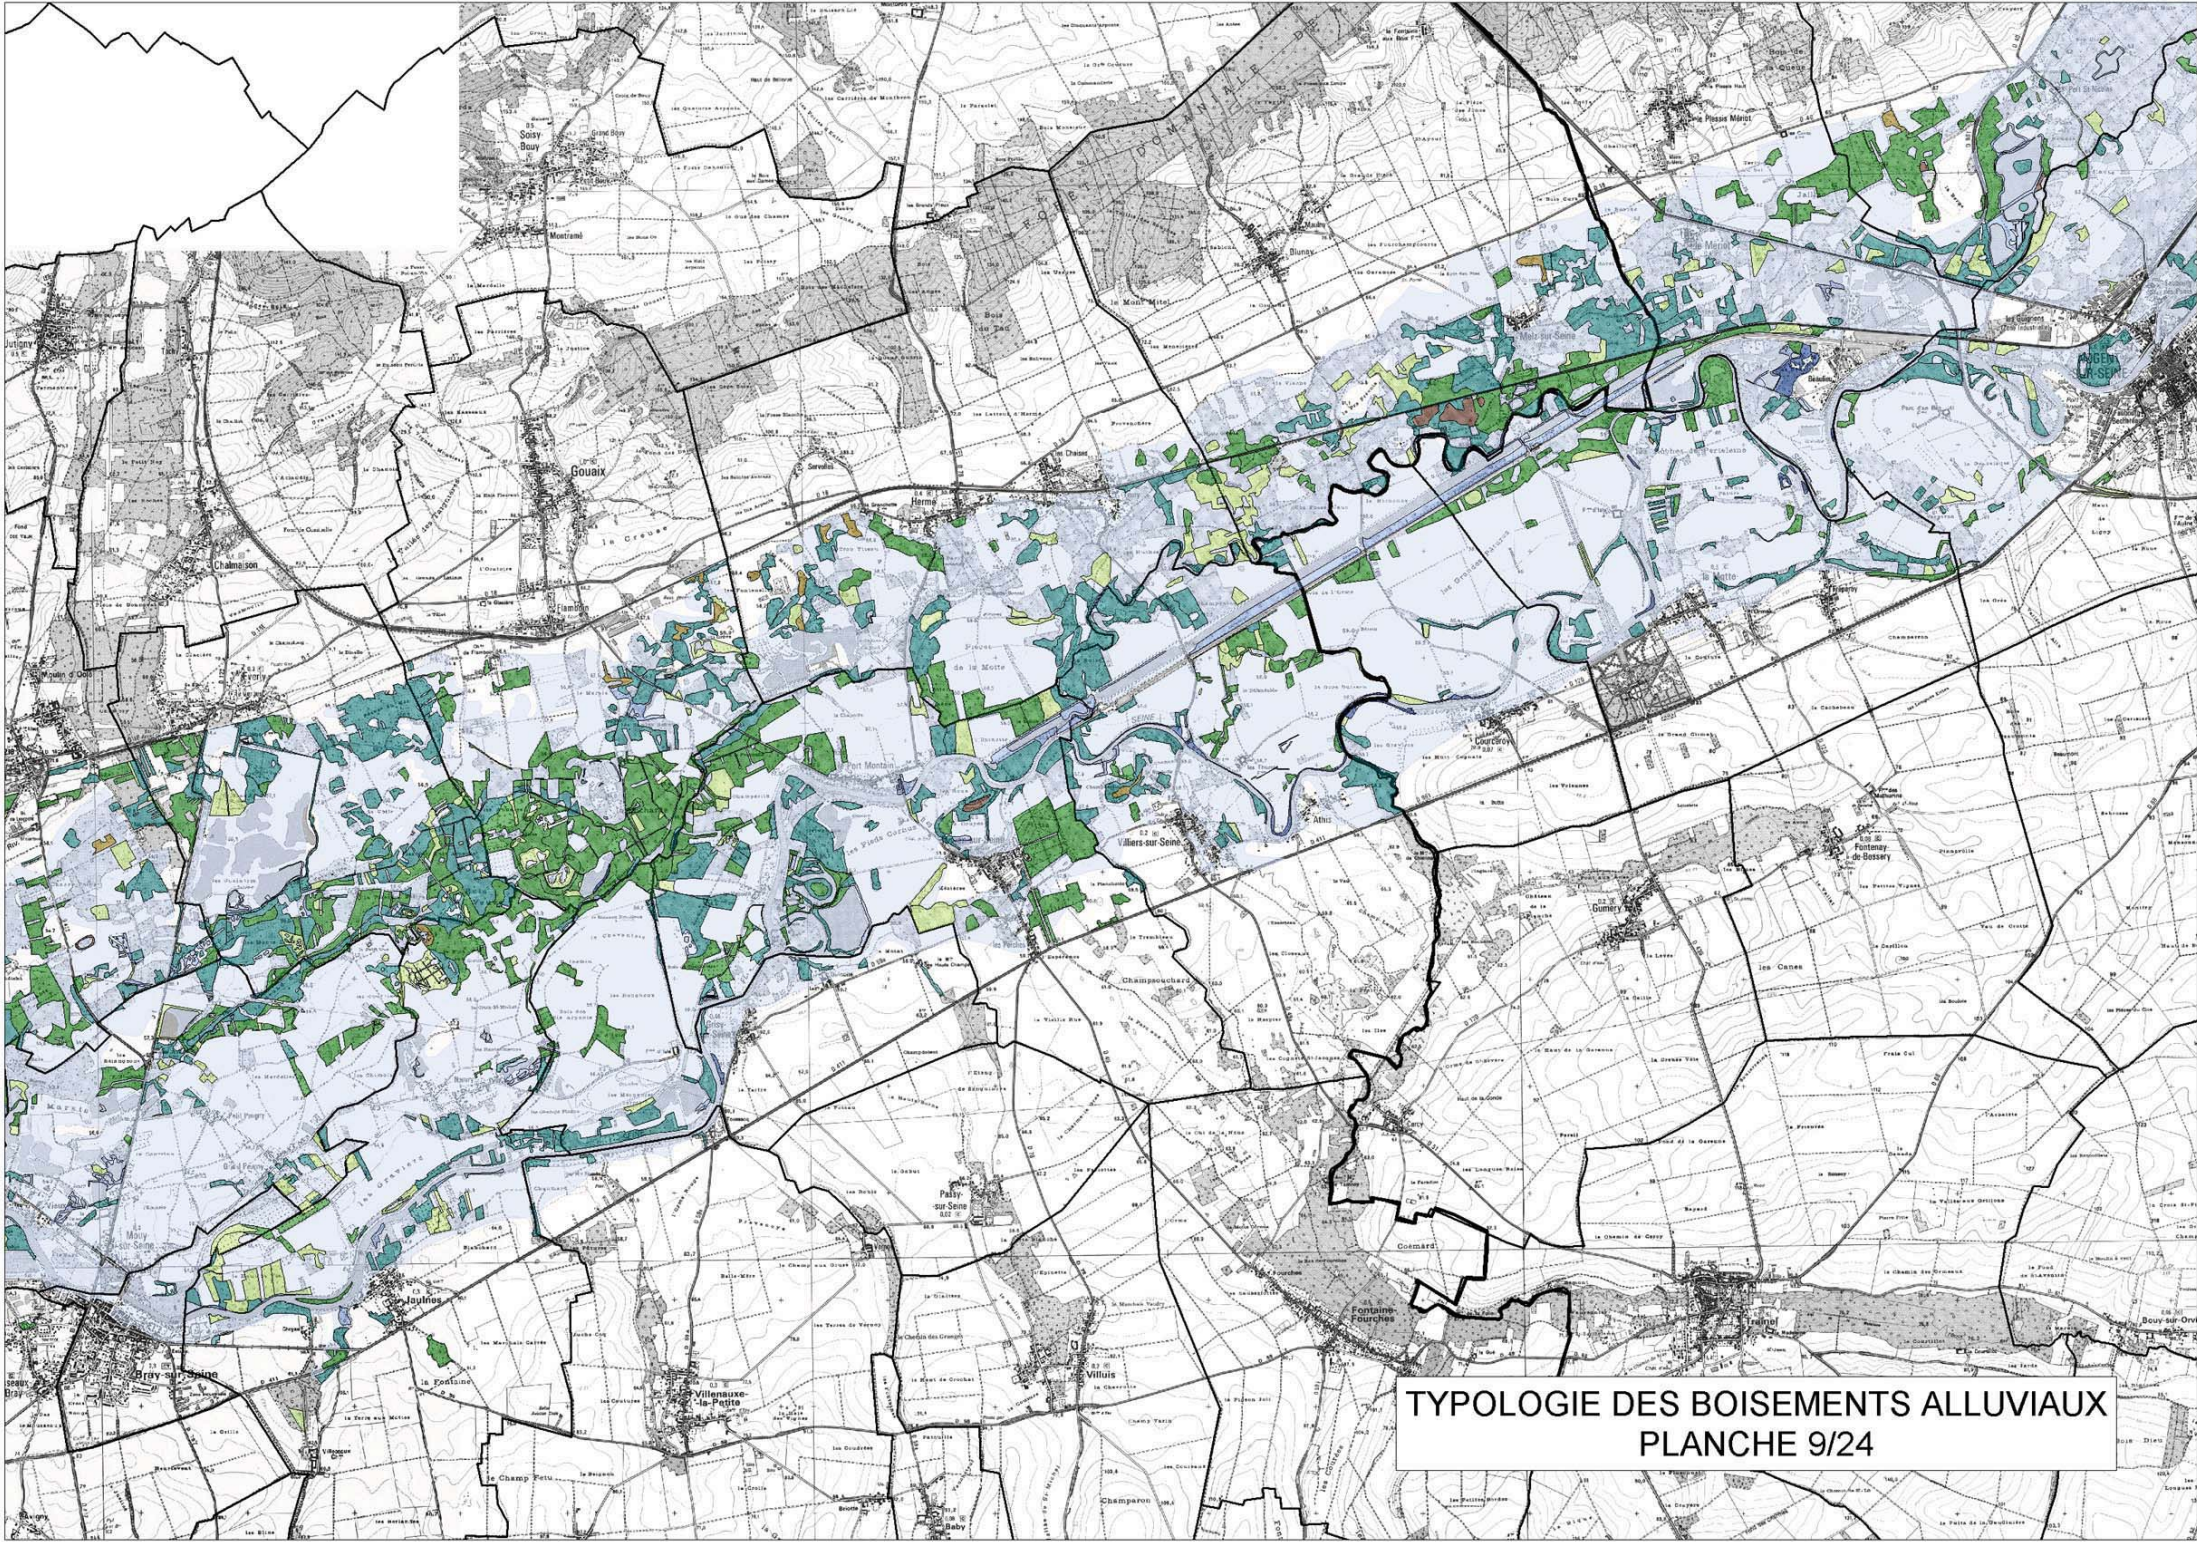

**TYPLOGIE DES BOISEMENTS ALLUVIAUX
PLANCHE 9/24**