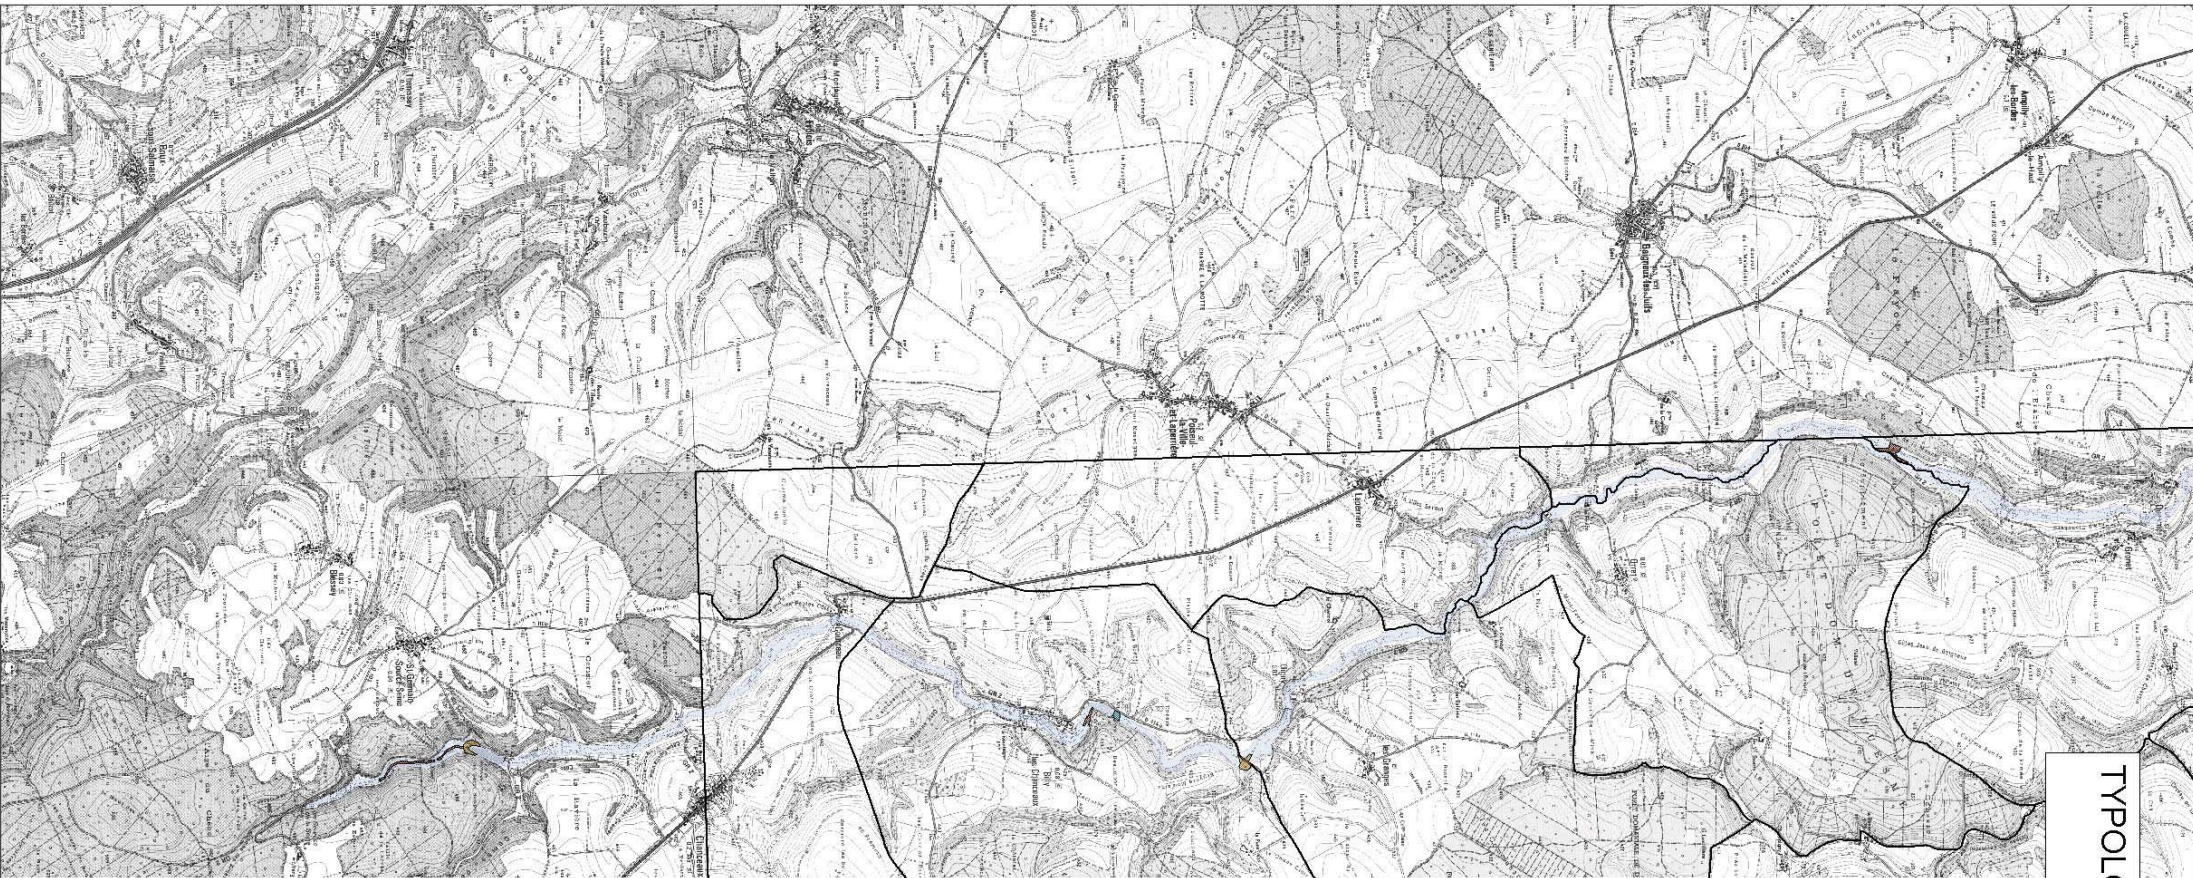

TYPLOGIE DES BOISEMENTS ALLUVIAUX
PLANCHE 1/24