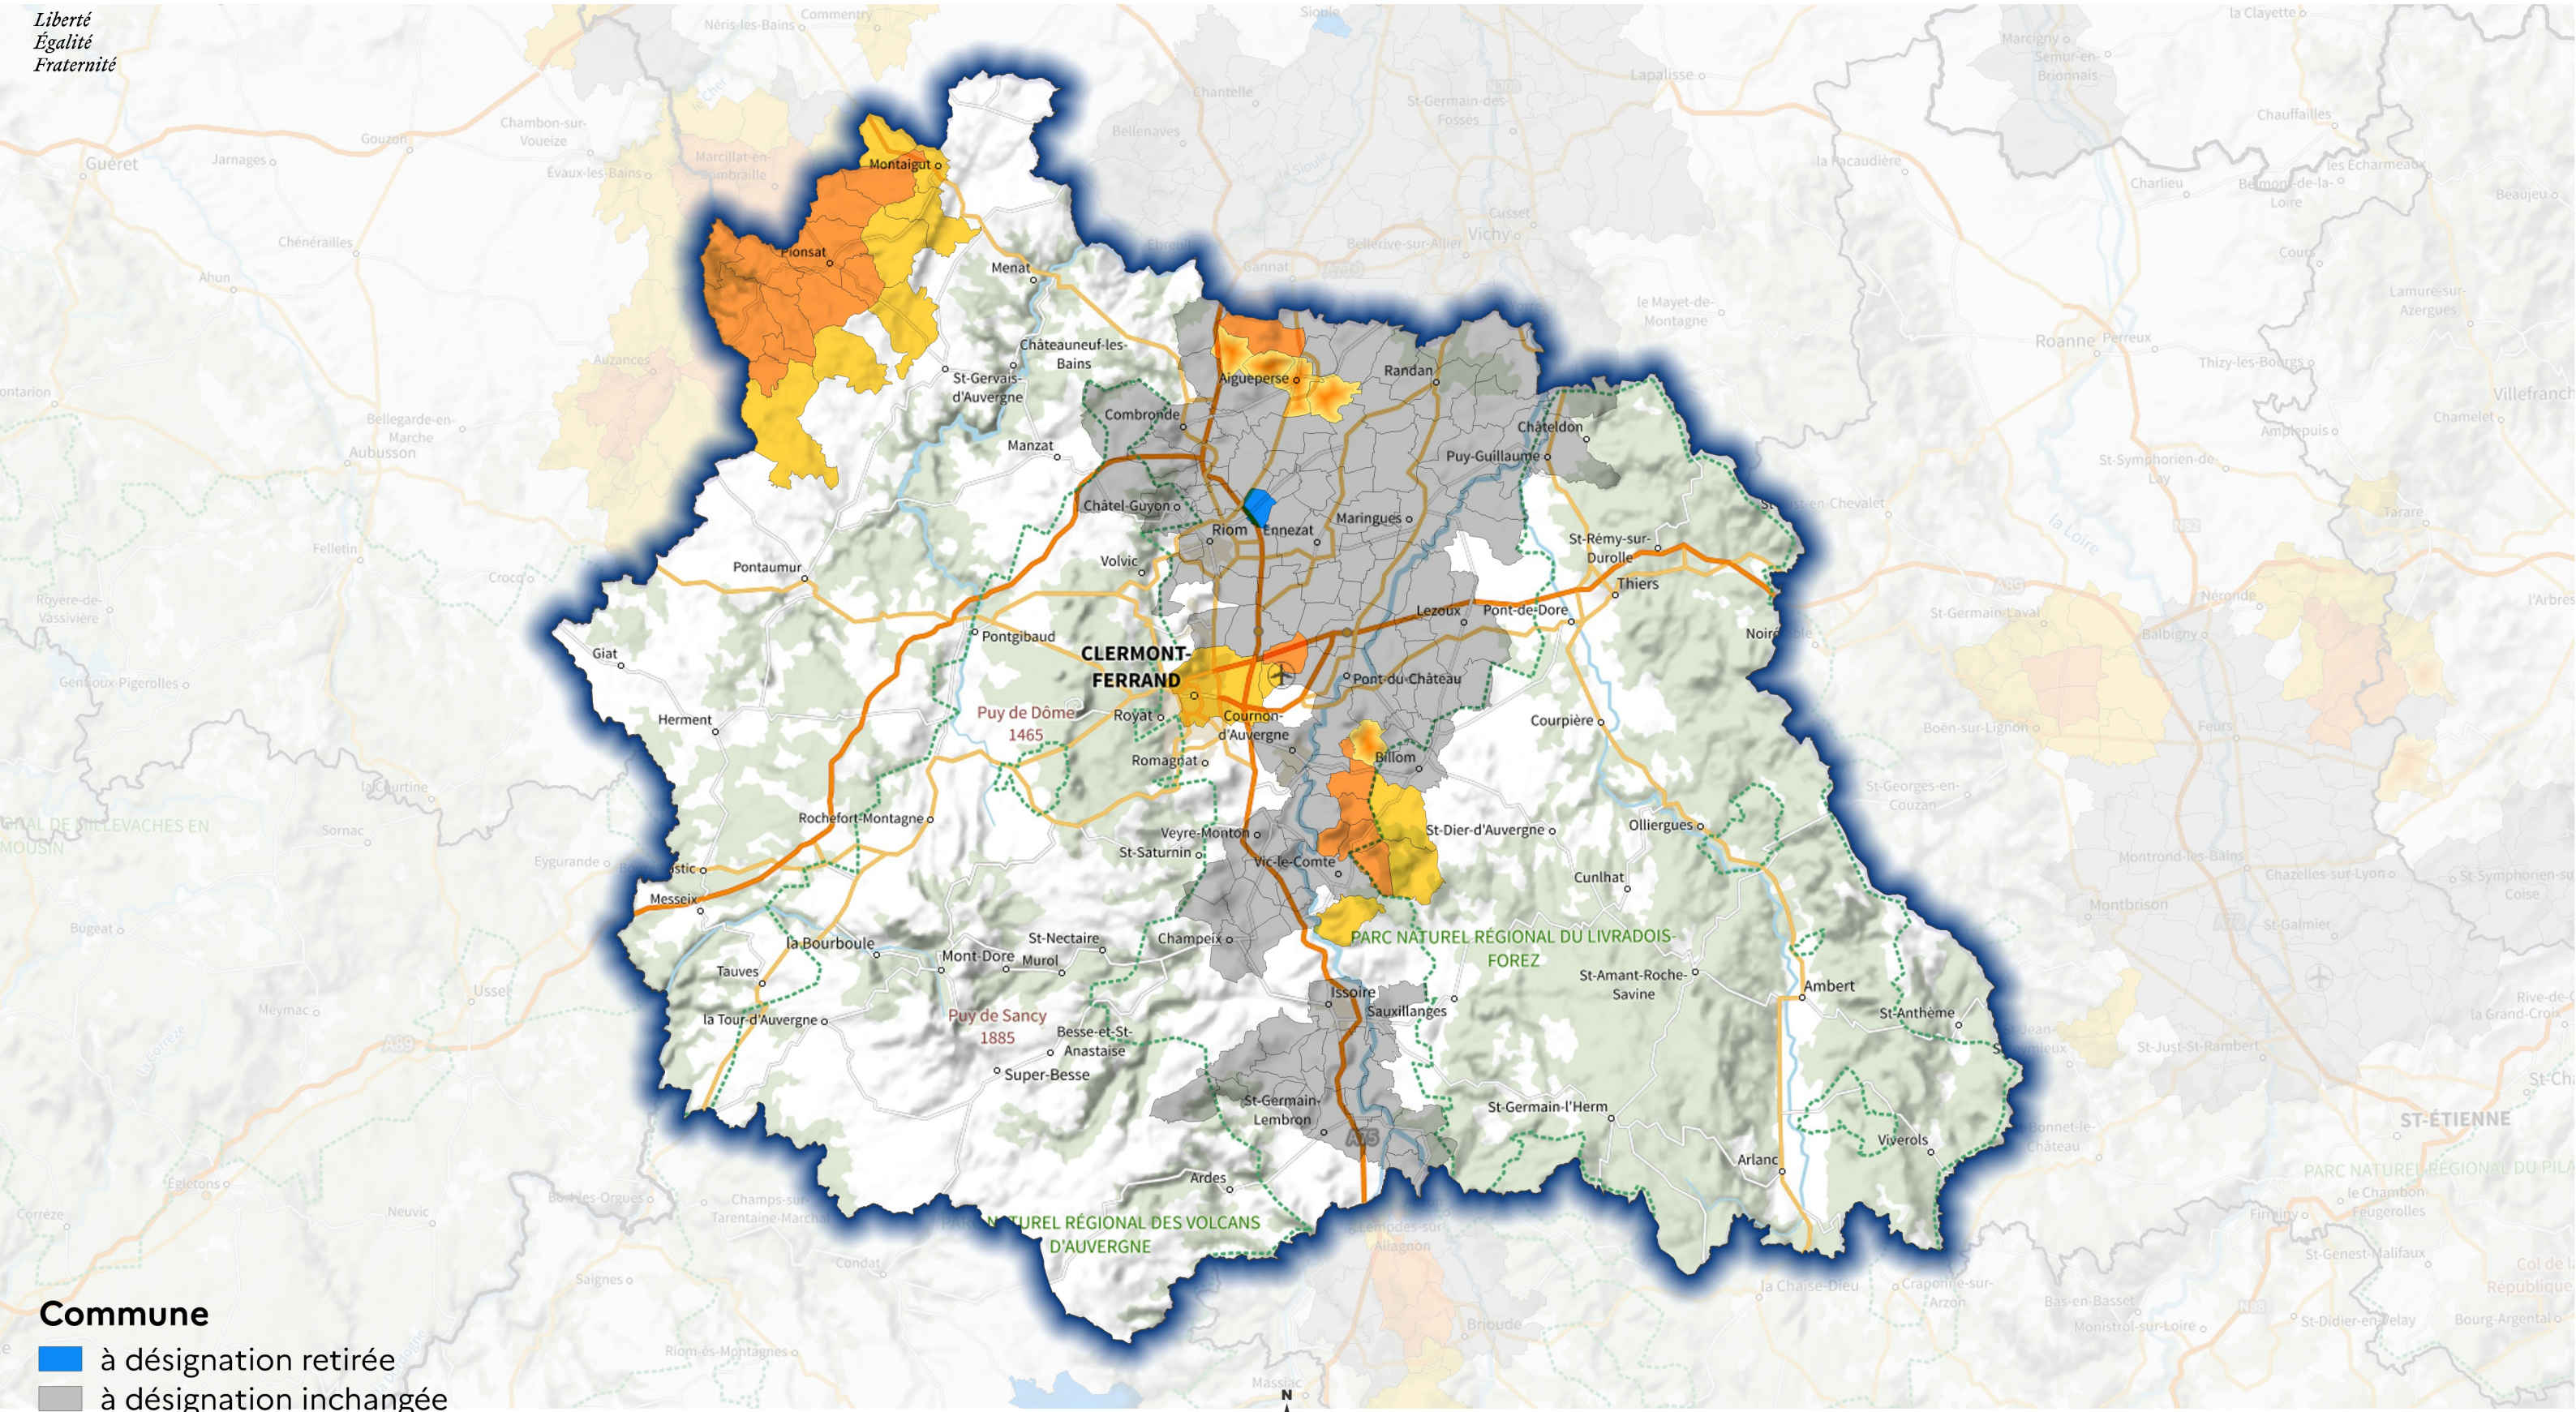

0 10 20 30 km

Sources : IGN BD Topo 2021, Plan IGN V2
Réalisation : SEBRiNa\DDBLB, novembre 2021

- Commune**
- à désignation retirée
 - à désignation inchangée
 - nouvellement désignée partielle
 - nouvellement désignée totale
 - passant de désignation partielle à totale

Sources : IGN BD Topo 2021, Plan IGN V2
Réalisation : SEBRiNa\DDBLB, novembre 2021

Liberté
Égalité
Fraternité

- Commune**
- à désignation retirée
 - à désignation inchangée
 - nouvellement désignée partielle
 - nouvellement désignée totale
 - passant de désignation partielle à totale