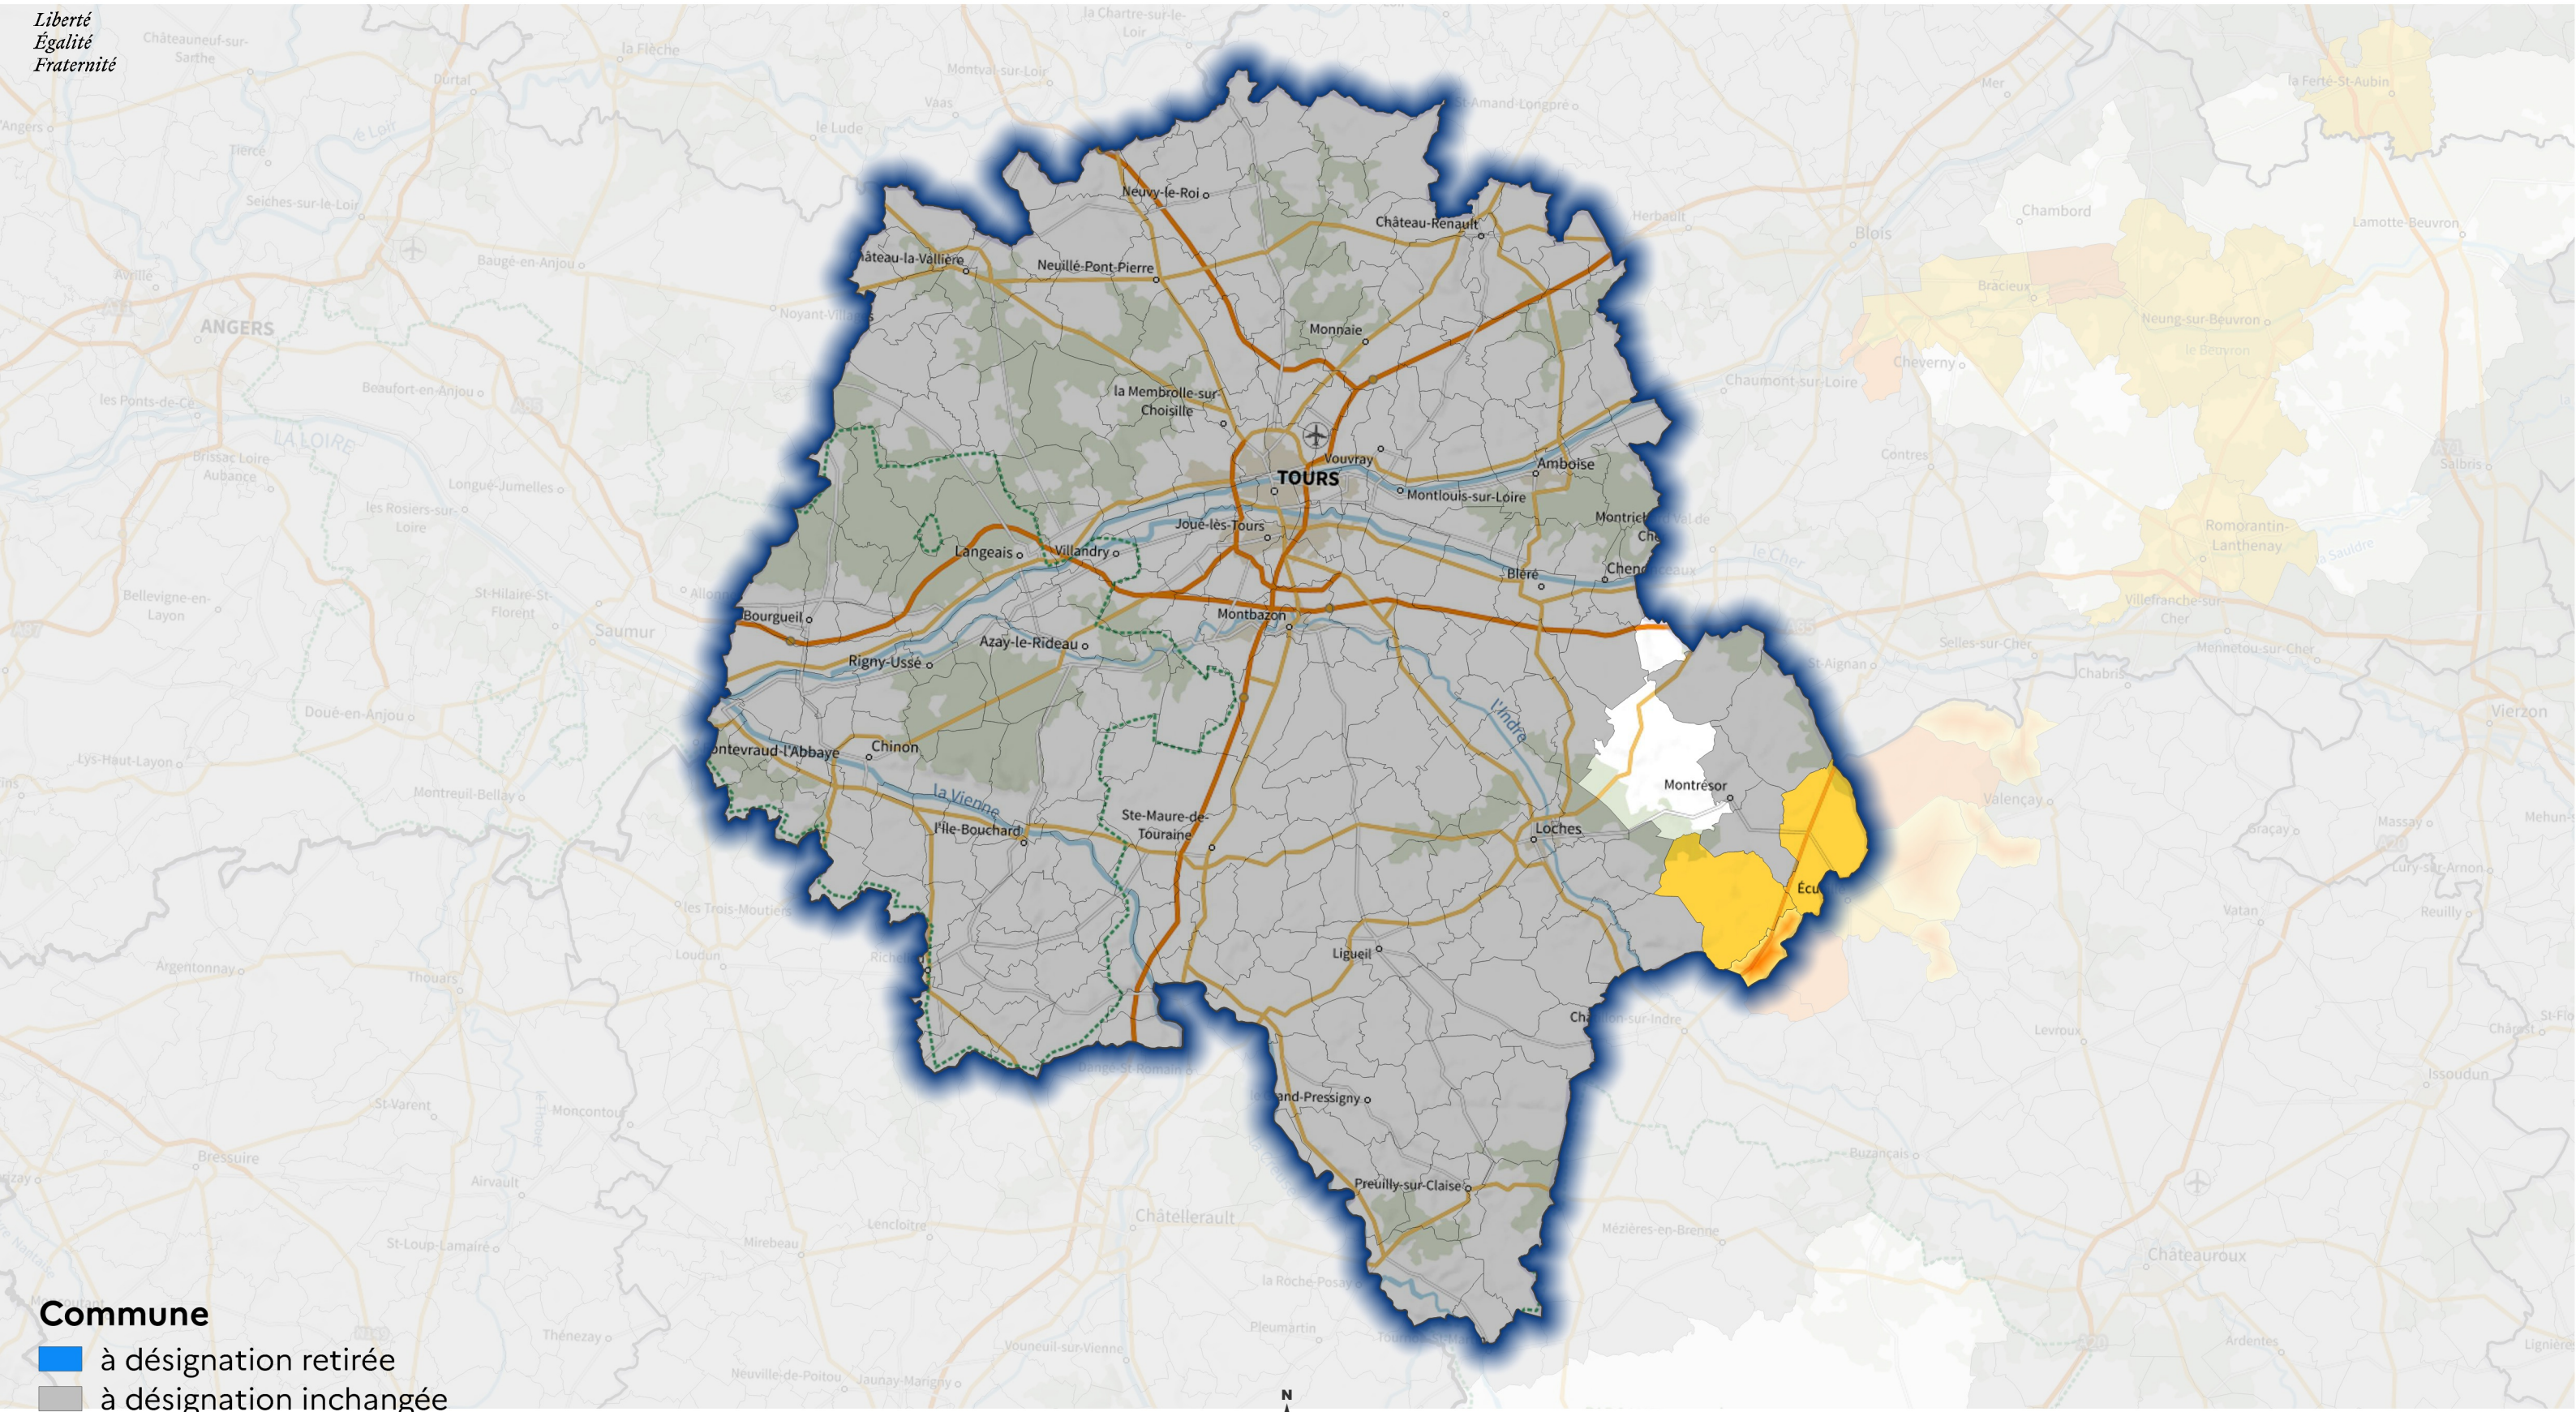

0 10 20 30 km

Sources : IGN BD Topo 2021, Plan IGN V2
 Réalisation : SEBRiNa\DDBLB, novembre 2021

Liberté
Égalité
Fraternité

- Commune**
- à désignation retirée
 - à désignation inchangée
 - nouvellement désignée partielle
 - nouvellement désignée totale
 - passant de désignation partielle à totale

0 10 20 30 km

Sources : IGN BD Topo 2021, Plan IGN V2
Réalisation : SEBRiNa\DDBLB, novembre 2021

- Commune**
- à désignation retirée
 - à désignation inchangée
 - nouvellement désignée partielle
 - nouvellement désignée totale
 - passant de désignation partielle à totale

0 10 20 30 km

Sources : IGN BD Topo 2021, Plan IGN V2
Réalisation : SEBRiNaL\DDBLB, novembre 2021

Liberté
Égalité
Fraternité

- Commune**
- à désignation retirée
 - à désignation inchangée
 - nouvellement désignée partielle
 - nouvellement désignée totale
 - passant de désignation partielle à totale