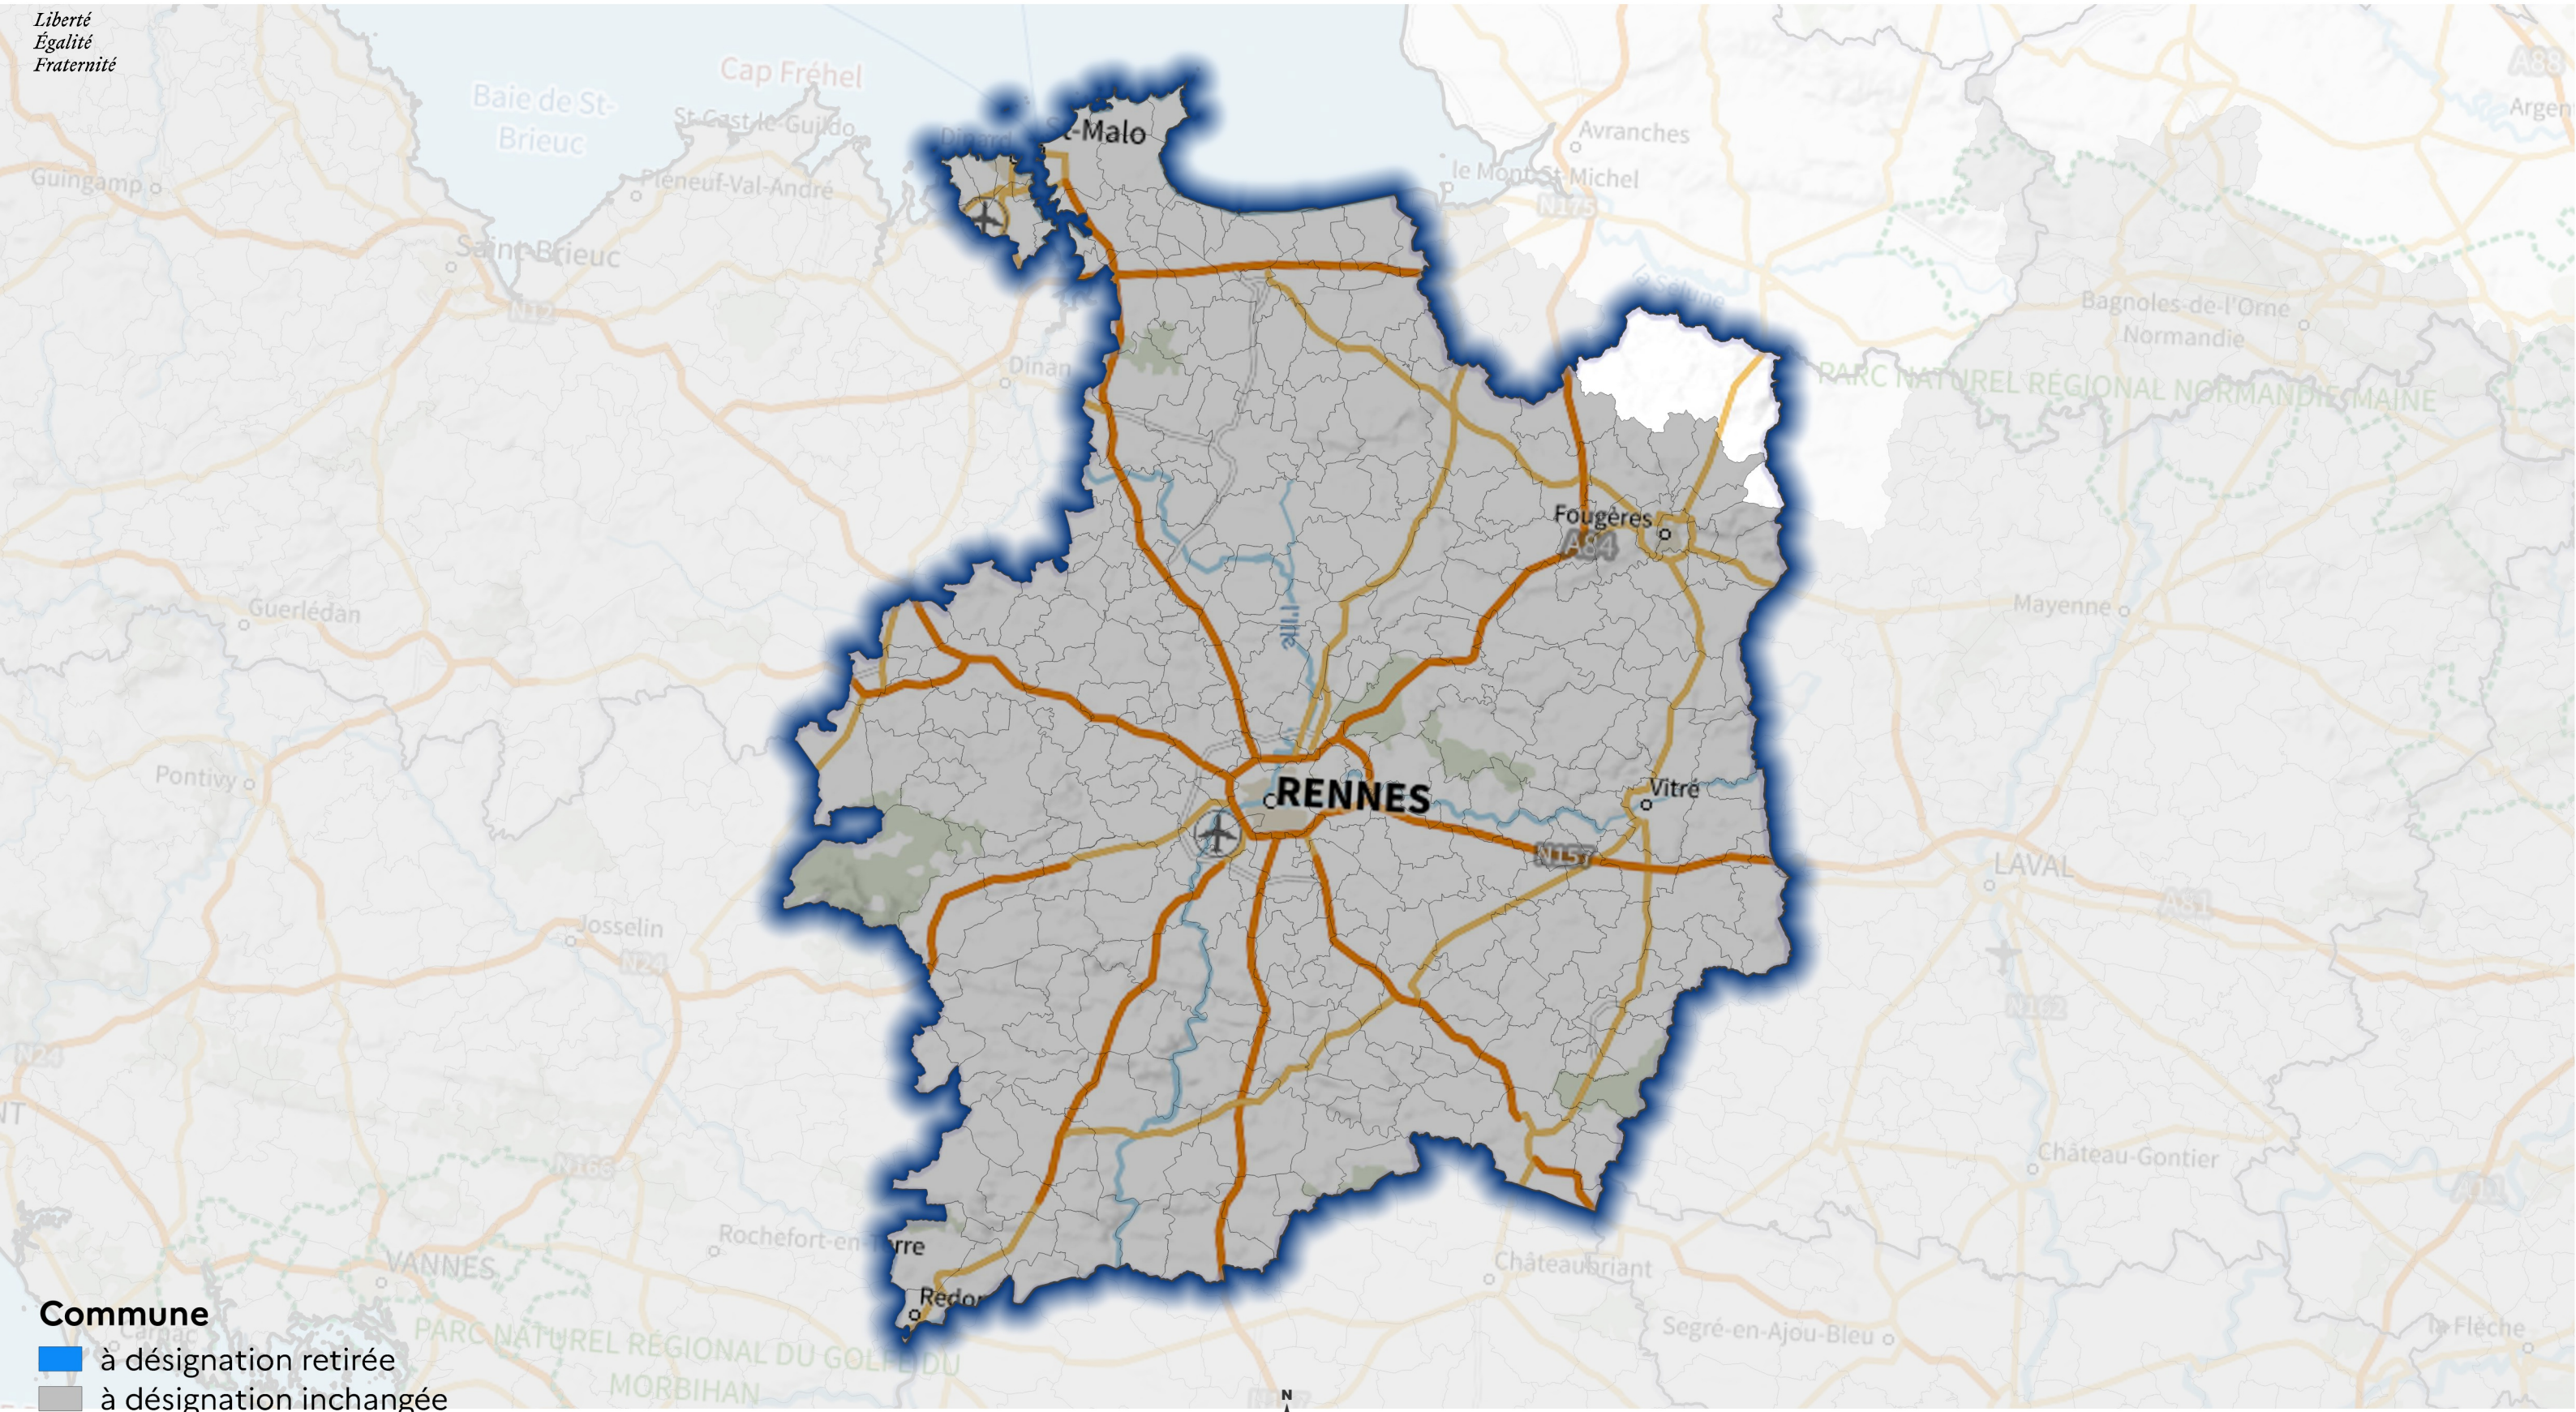

0 10 20 30 km

Sources : IGN BD Topo 2021, Plan IGN V2
 Réalisation : SEBRiNa\DDBLB, novembre 2021

Liberté
Égalité
Fraternité

- Commune**
- à désignation retirée
 - à désignation inchangée
 - nouvellement désignée partielle
 - nouvellement désignée totale
 - passant de désignation partielle à totale