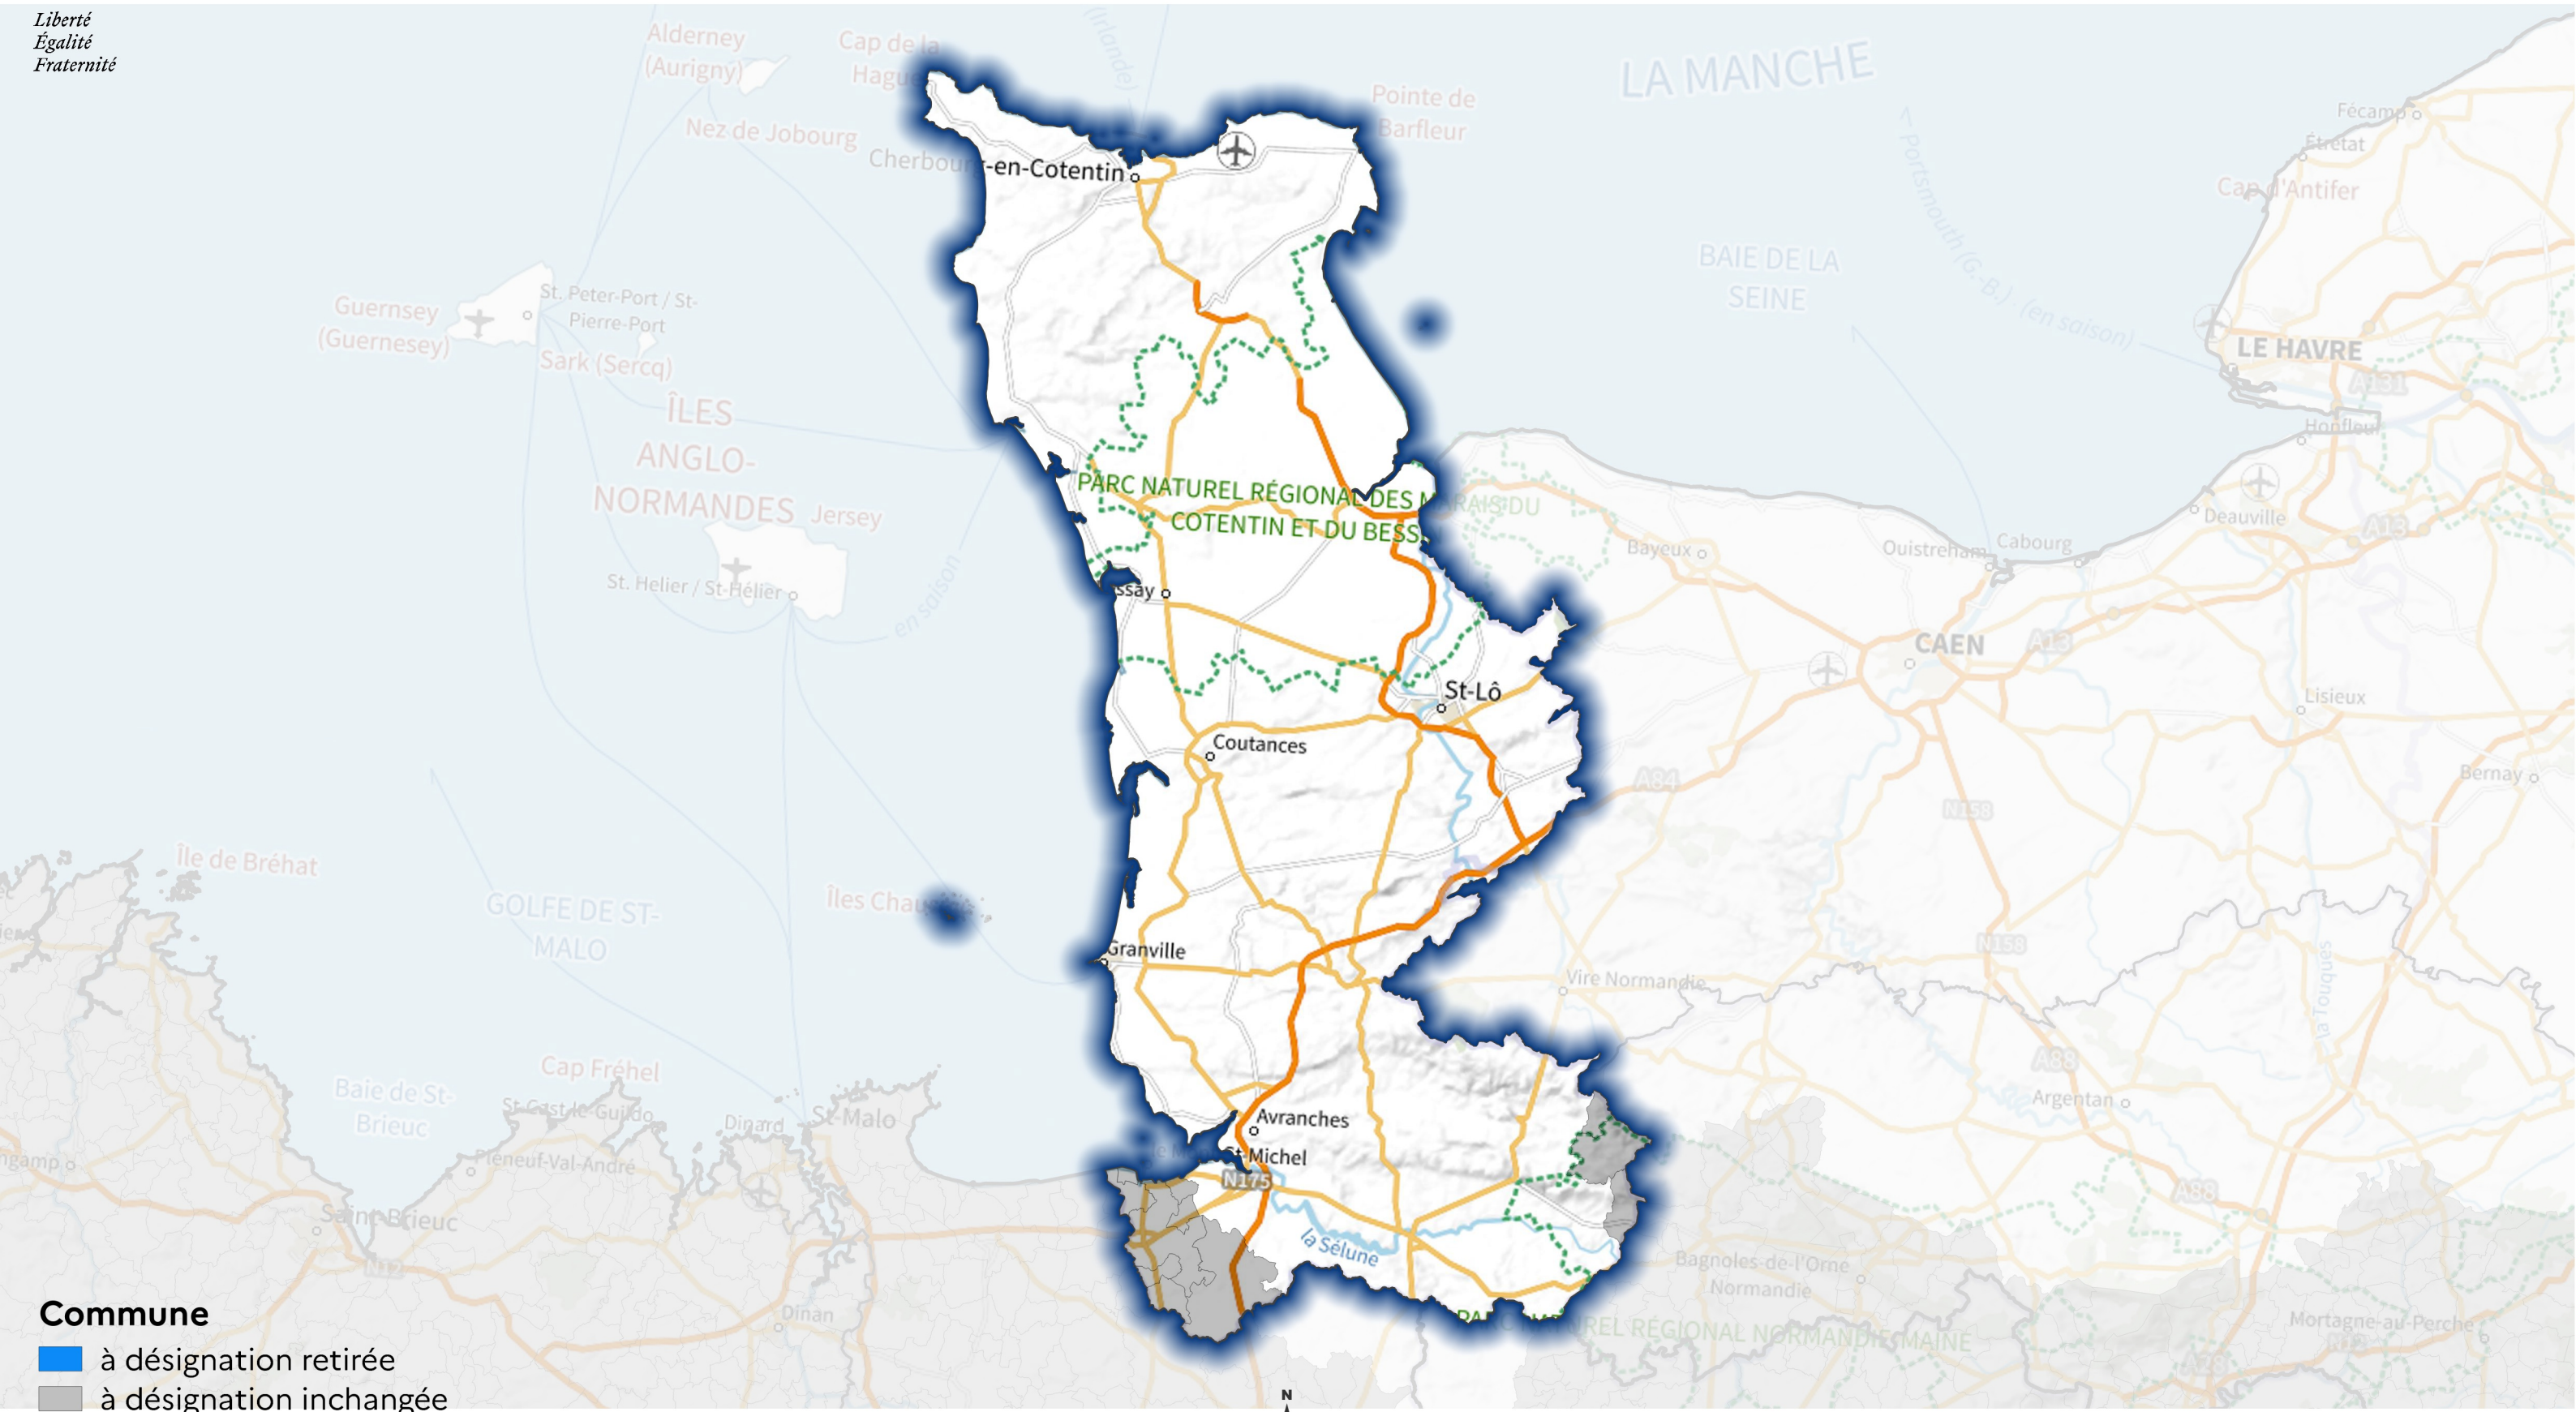

Liberté
Égalité
Fraternité

1. **Commune**
2. à désignation retirée
   - à désignation inchangée
   - nouvellement désignée partielle
   - nouvellement désignée totale
   - passant de désignation partielle à totale

0 10 20 30 km

Sources : IGN BD Topo 2021, Plan IGN V2
Réalisation : SEBRiNa\DDBLB, novembre 2021