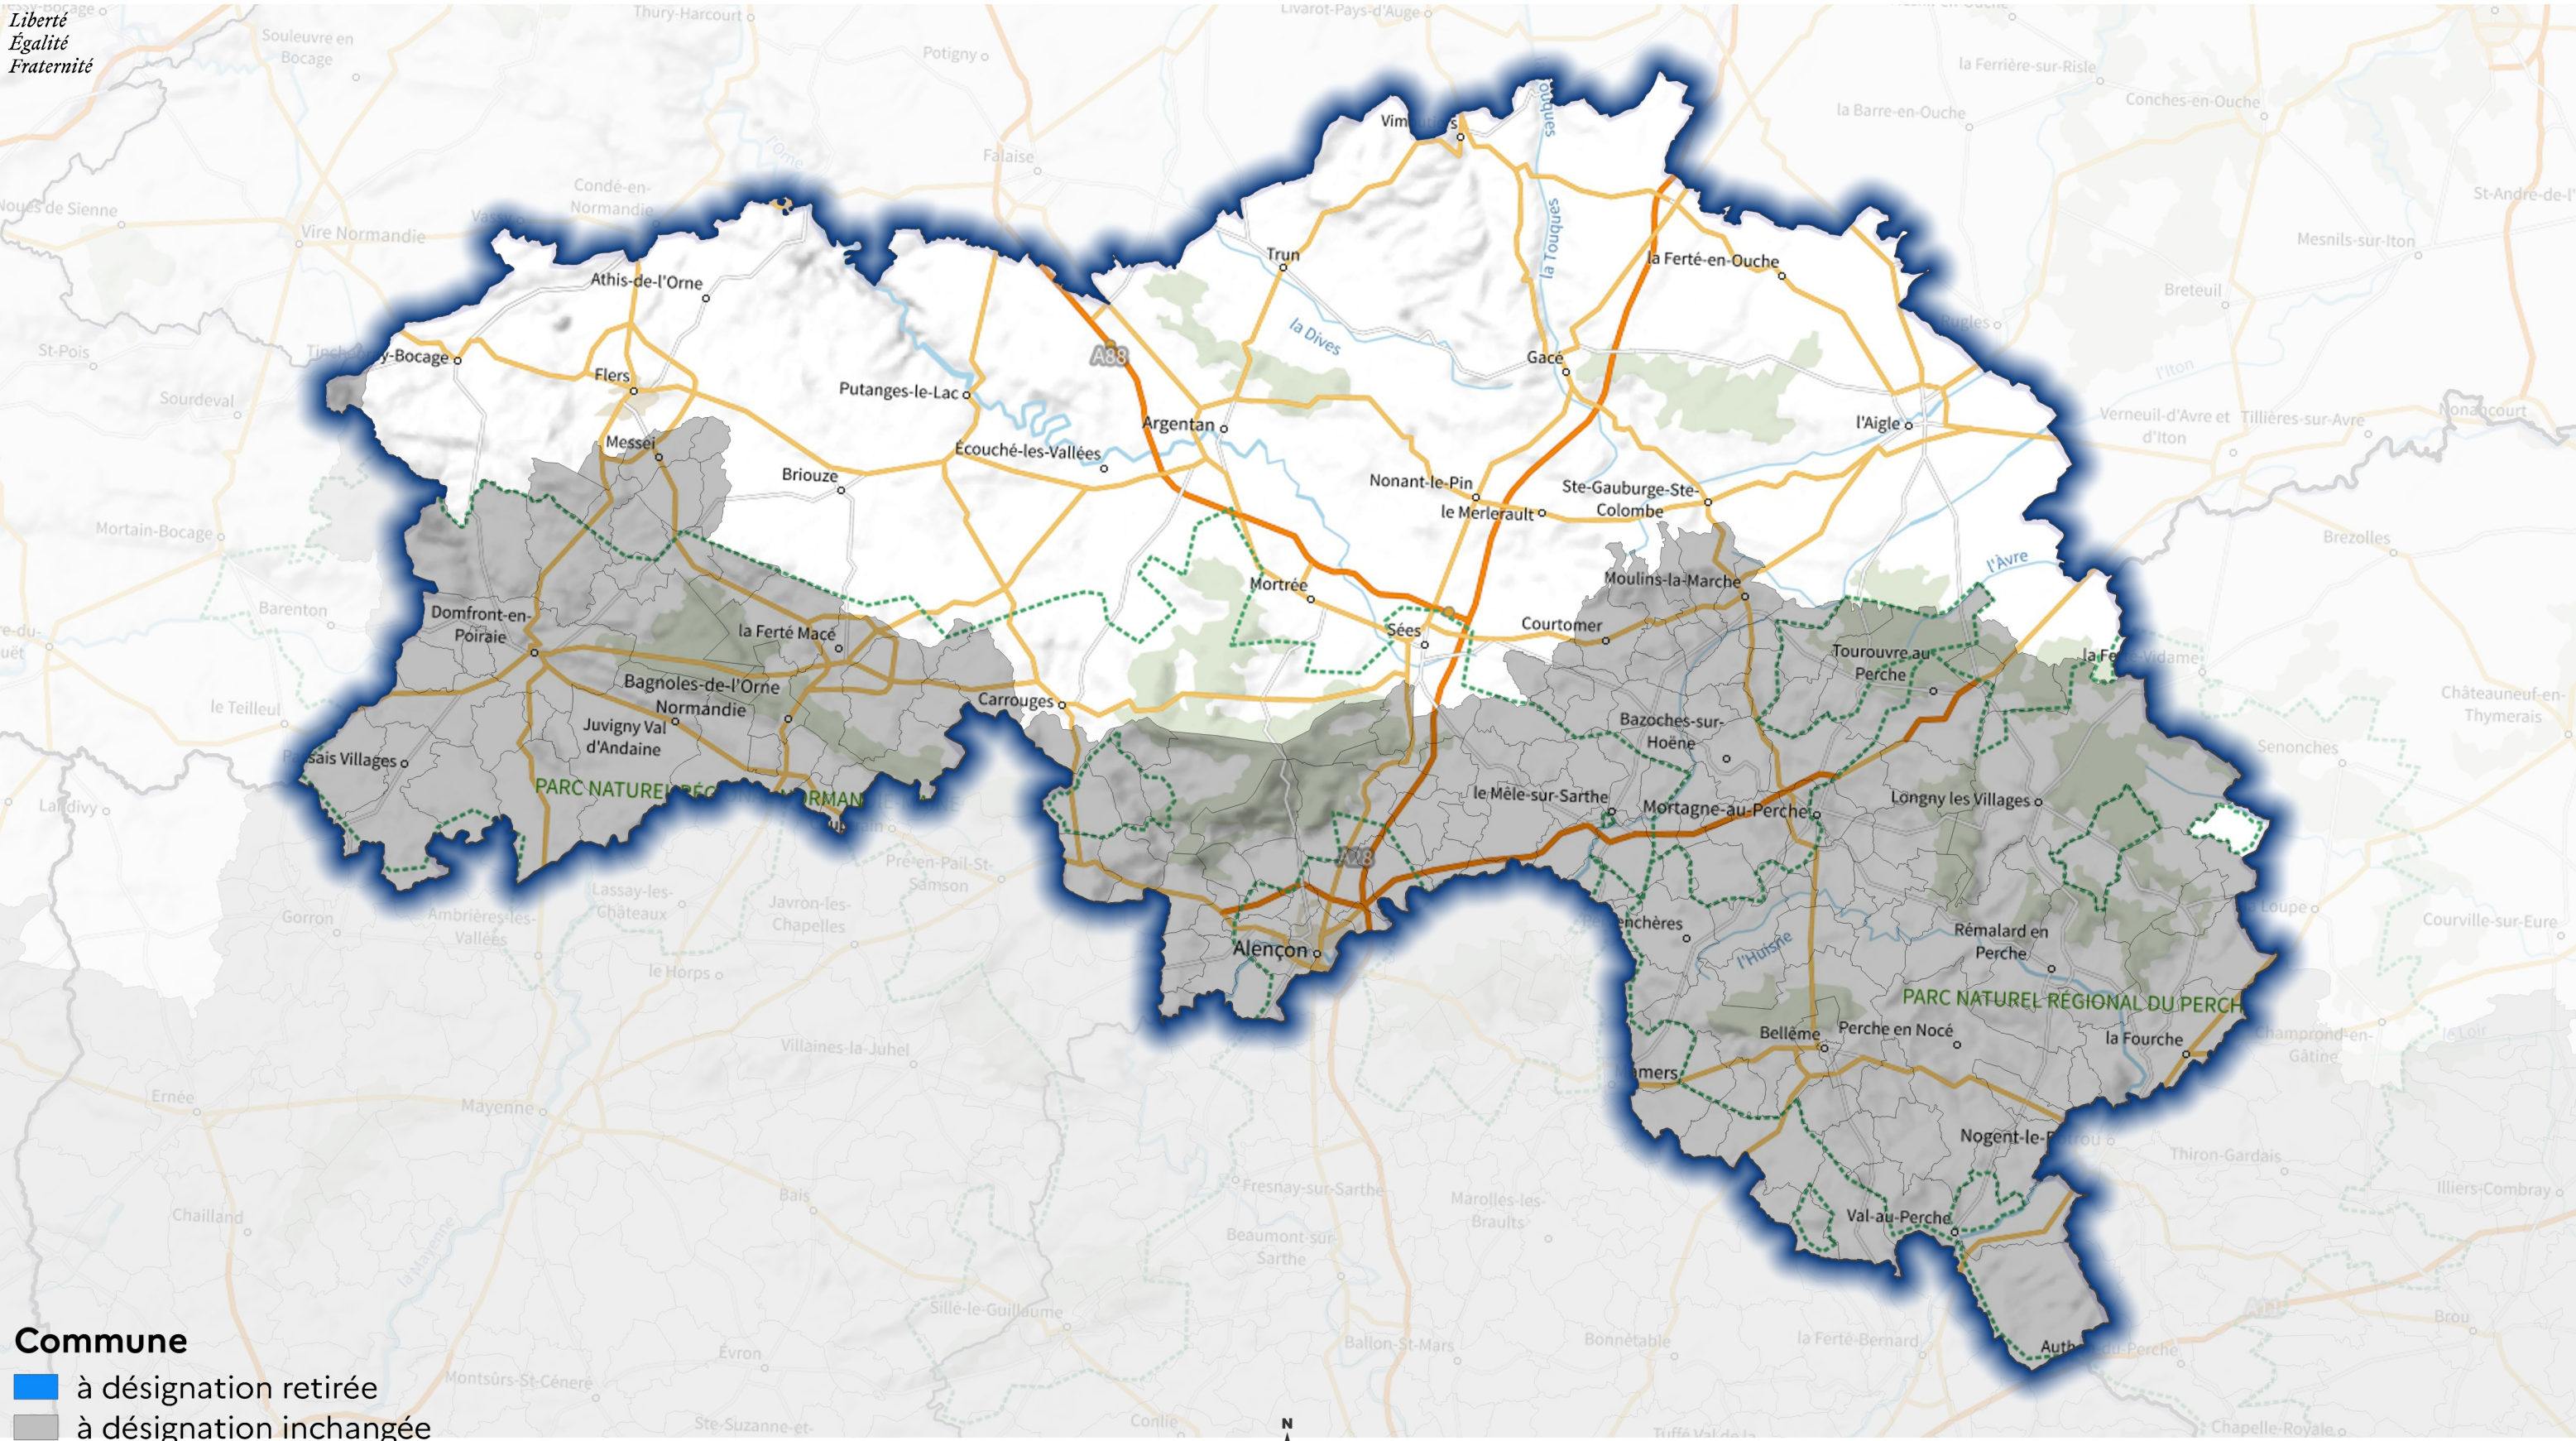

Sources : IGN BD Topo 2021, Plan IGN V2
Réalisation : SEBRiNa\DDBLB, novembre 2021

Liberté
Égalité
Fraternité

- Commune**
- à désignation retirée
 - à désignation inchangée
 - nouvellement désignée partielle
 - nouvellement désignée totale
 - passant de désignation partielle à totale

0 10 20 30 km

Sources : IGN BD Topo 2021, Plan IGN V2
Réalisation : SEBRiNa\DDBLB, novembre 2021

- Commune**
- à désignation retirée
 - à désignation inchangée
 - nouvellement désignée partielle
 - nouvellement désignée totale
 - passant de désignation partielle à totale