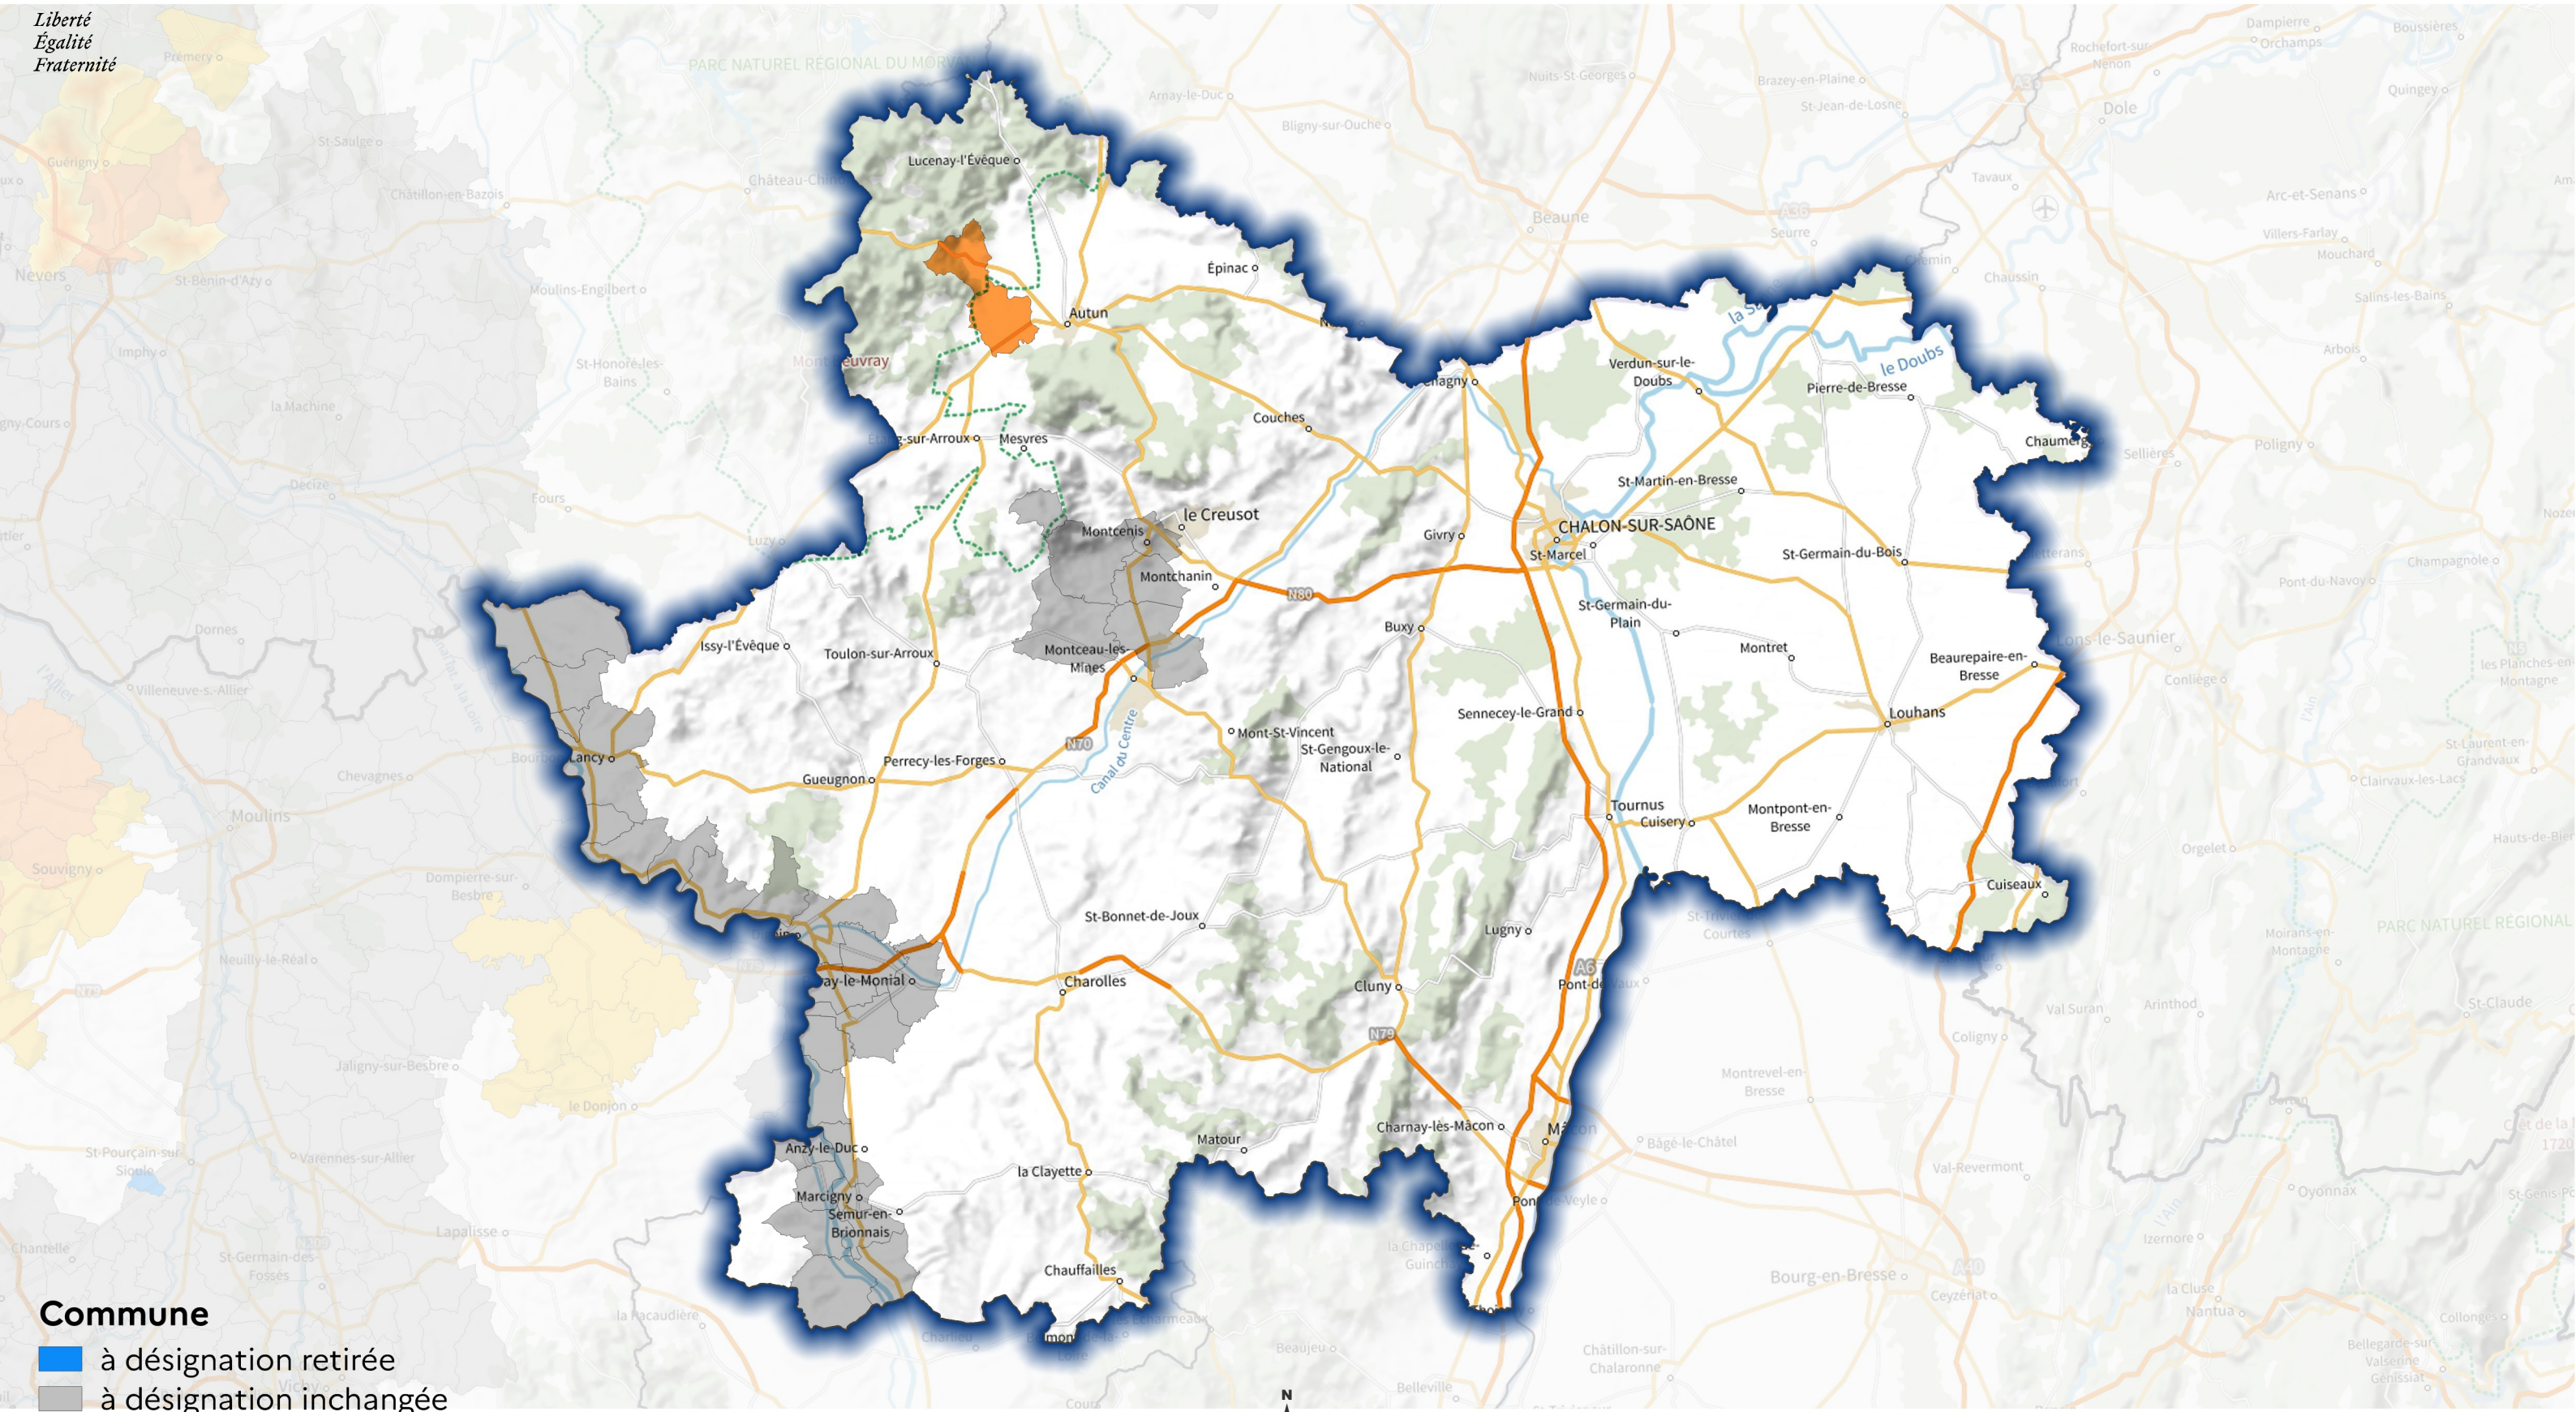

**PRÉFÈTE
COORDONNATRICE
DU BASSIN
LOIRE-BRETAGNE**

**Direction régionale de l'environnement
de l'aménagement et du logement**

Carte d'évolution de la désignation des zones vulnérables pour le département SAONE-ET-LOIRE
Révision des zones vulnérables 2021 en Loire-Bretagne

Liberté
Égalité
Fraternité

1. **Commune**
2. à désignation retirée
   - à désignation inchangée
   - nouvellement désignée partielle
   - nouvellement désignée totale
   - passant de désignation partielle à totale

0 10 20 30 km

Sources : IGN BD Topo 2021, Plan IGN V2
Réalisation : SEBRiNa\DDBLB, novembre 2021