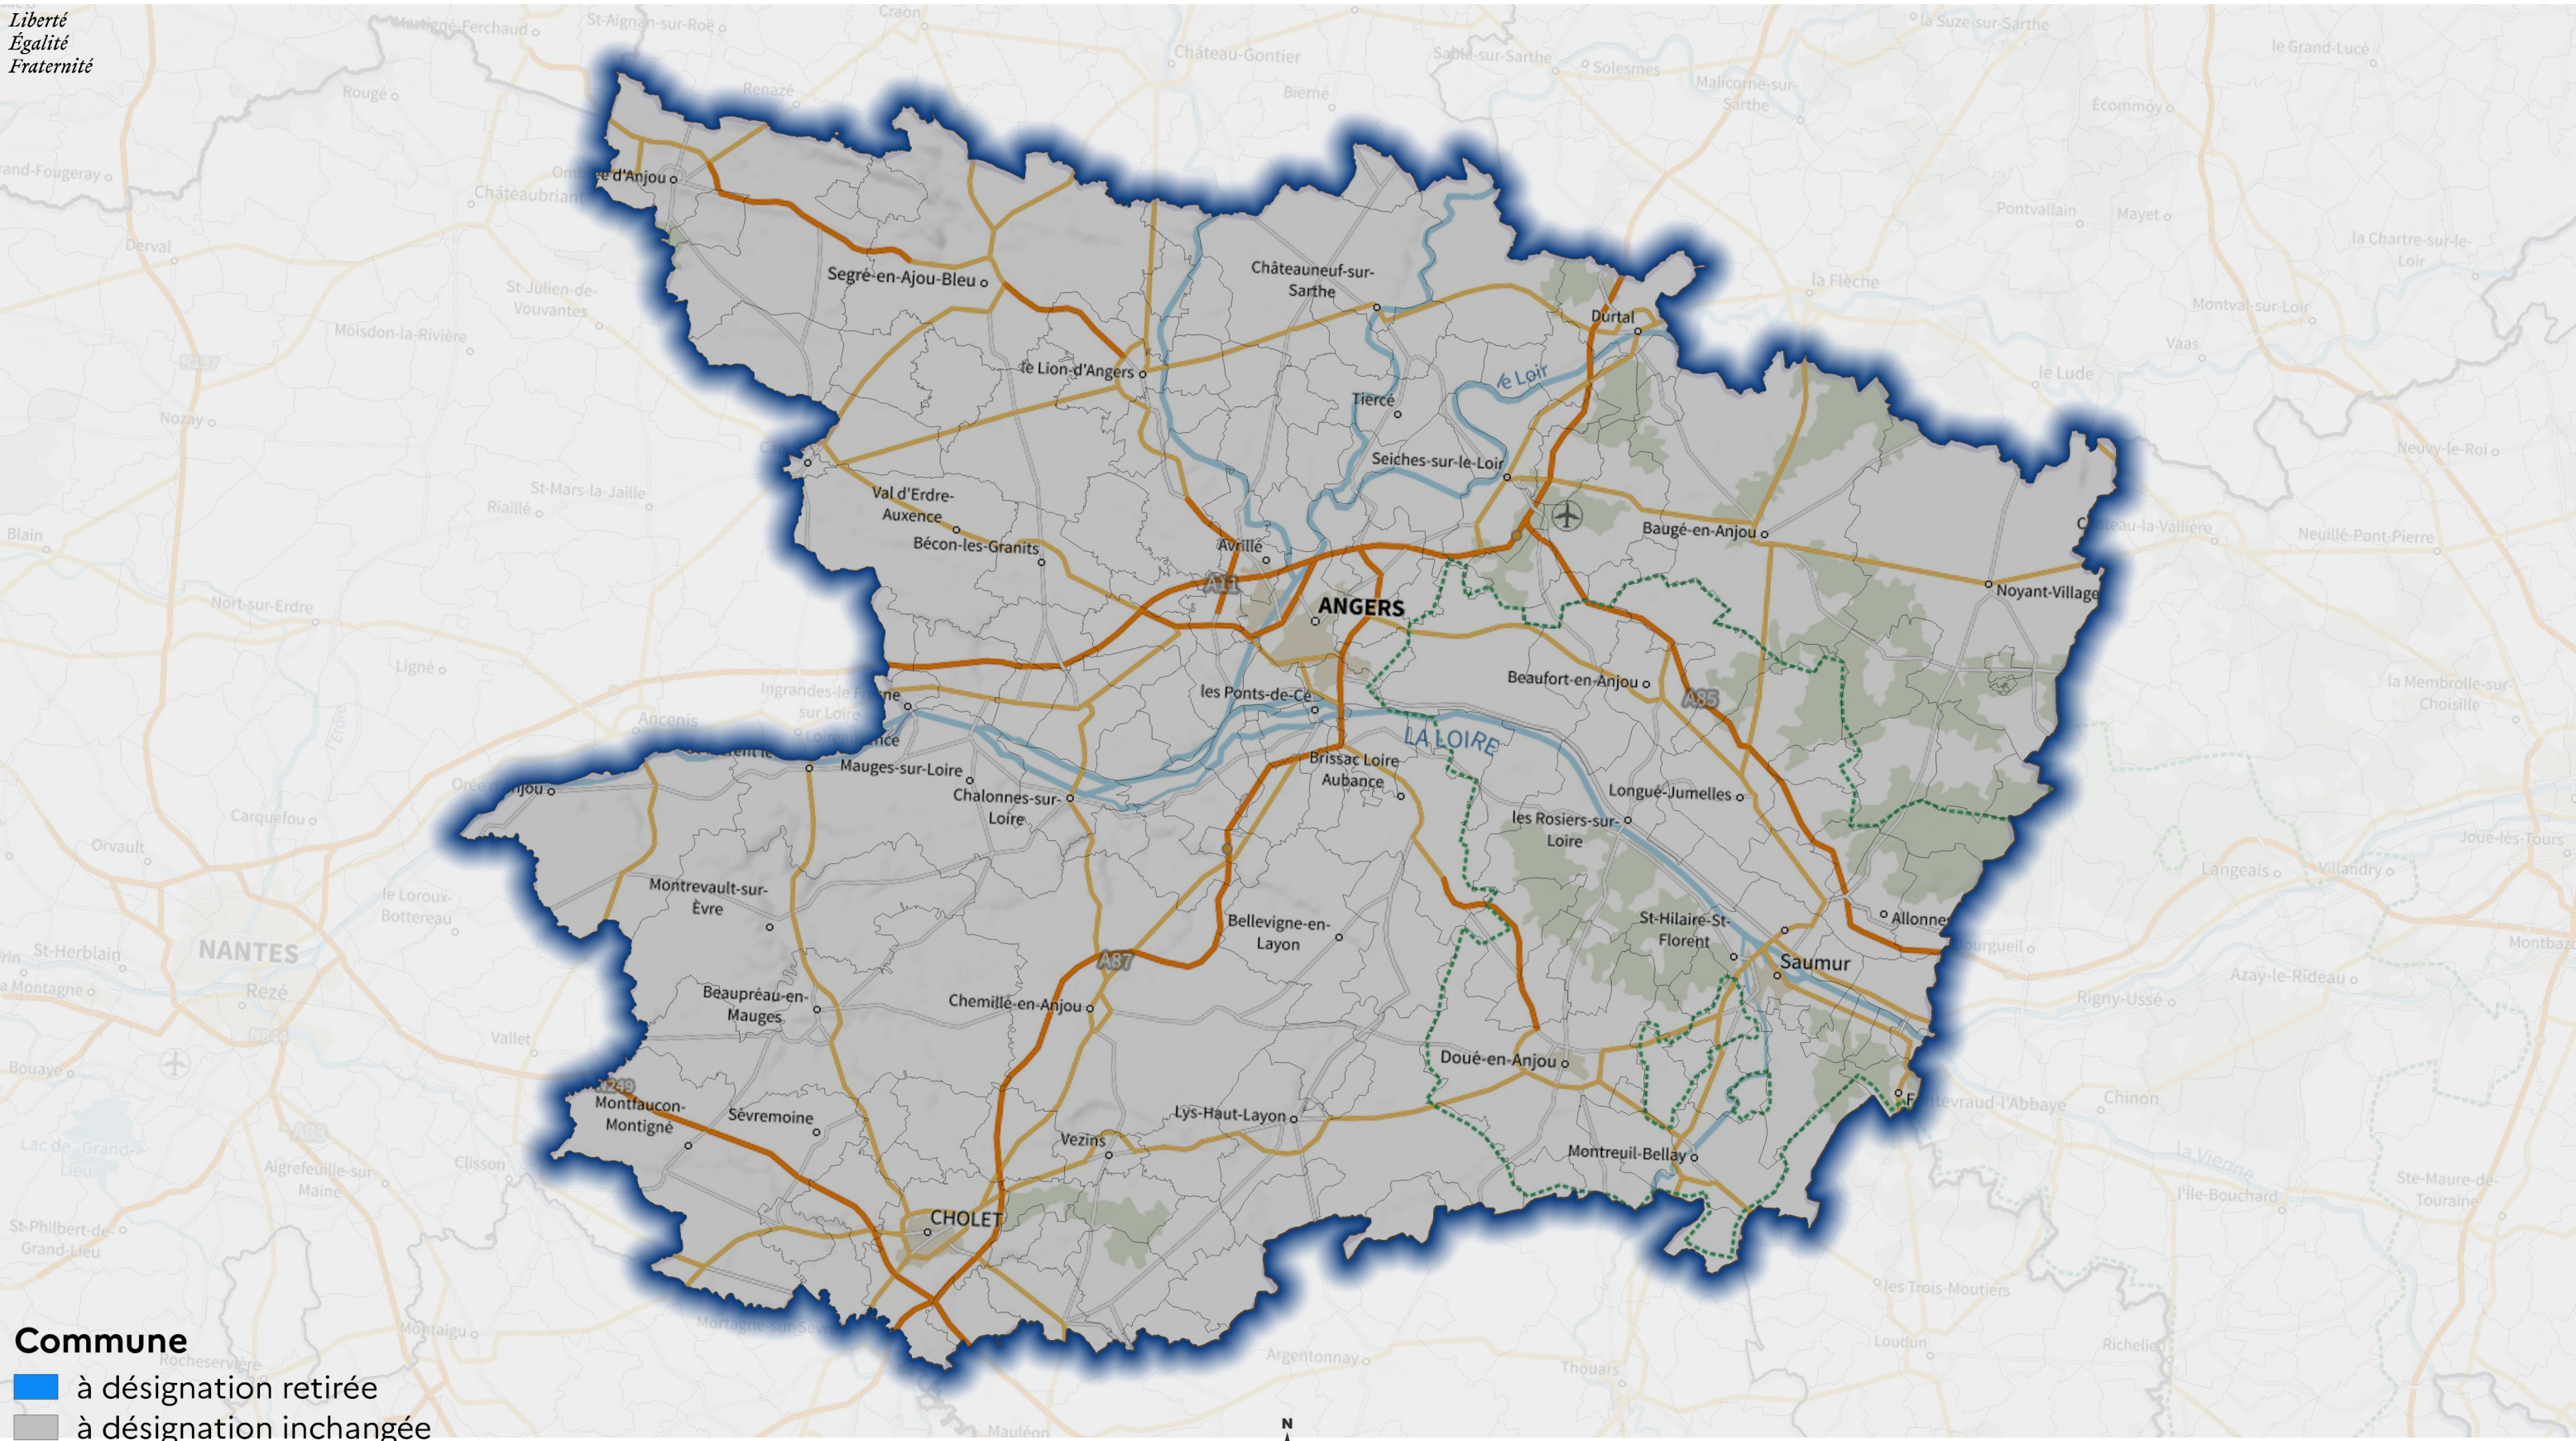

Liberté
Égalité
Fraternité

1. **Commune**
2. à désignation retirée
   - à désignation inchangée
   - nouvellement désignée partielle
   - nouvellement désignée totale
   - passant de désignation partielle à totale

Sources : IGN BD Topo 2021, Plan IGN V2
Réalisation : SEBRiNa\DDBLB, novembre 2021