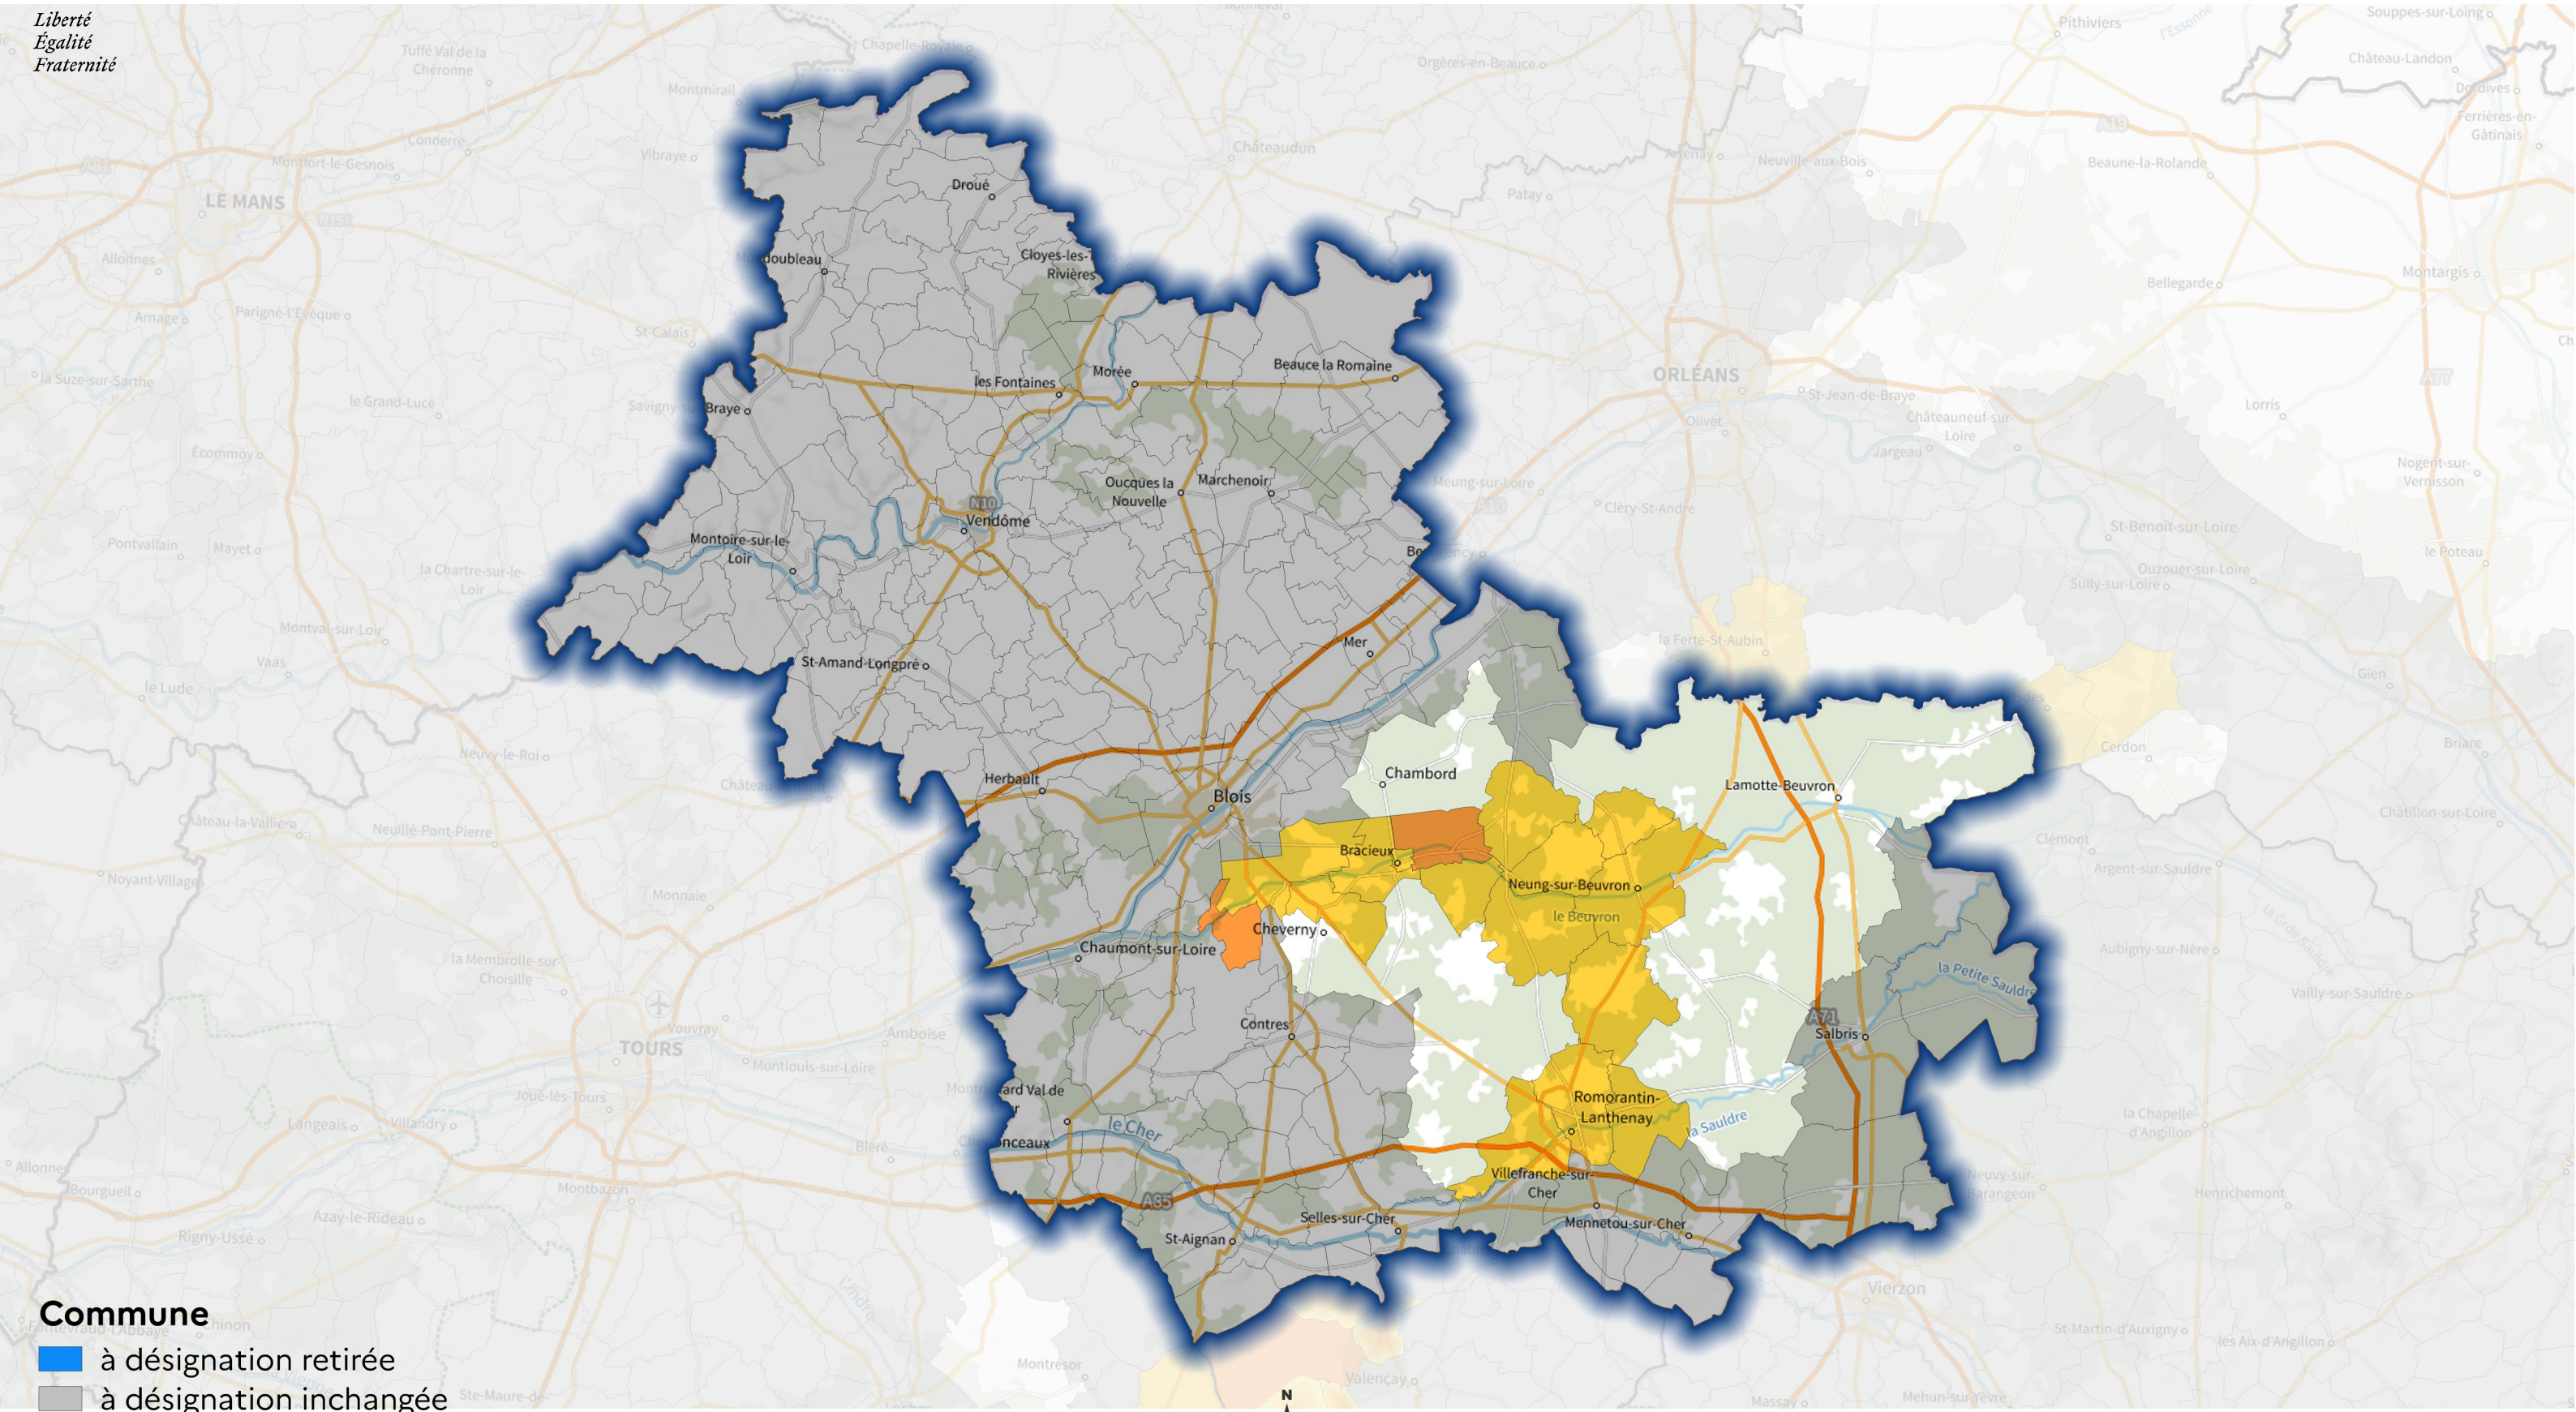

0 10 20 30 km

Sources : IGN BD Topo 2021, Plan IGN V2
Réalisation : SEBRiNa\DDBLB, novembre 2021

- Commune**
- à désignation retirée
 - à désignation inchangée
 - nouvellement désignée partielle
 - nouvellement désignée totale
 - passant de désignation partielle à totale

0 10 20 30 km

Sources : IGN BD Topo 2021, Plan IGN V2
Réalisation : SEBRiNaL\DDBLB, novembre 2021

Liberté
Égalité
Fraternité

- Commune**
- à désignation retirée
 - à désignation inchangée
 - nouvellement désignée partielle
 - nouvellement désignée totale
 - passant de désignation partielle à totale

Sources : IGN BD Topo 2021, Plan IGN V2
Réalisation : SEBRiNa\DDBLB, novembre 2021

Liberté
Égalité
Fraternité

- Commune**
- à désignation retirée
 - à désignation inchangée
 - nouvellement désignée partielle
 - nouvellement désignée totale
 - passant de désignation partielle à totale