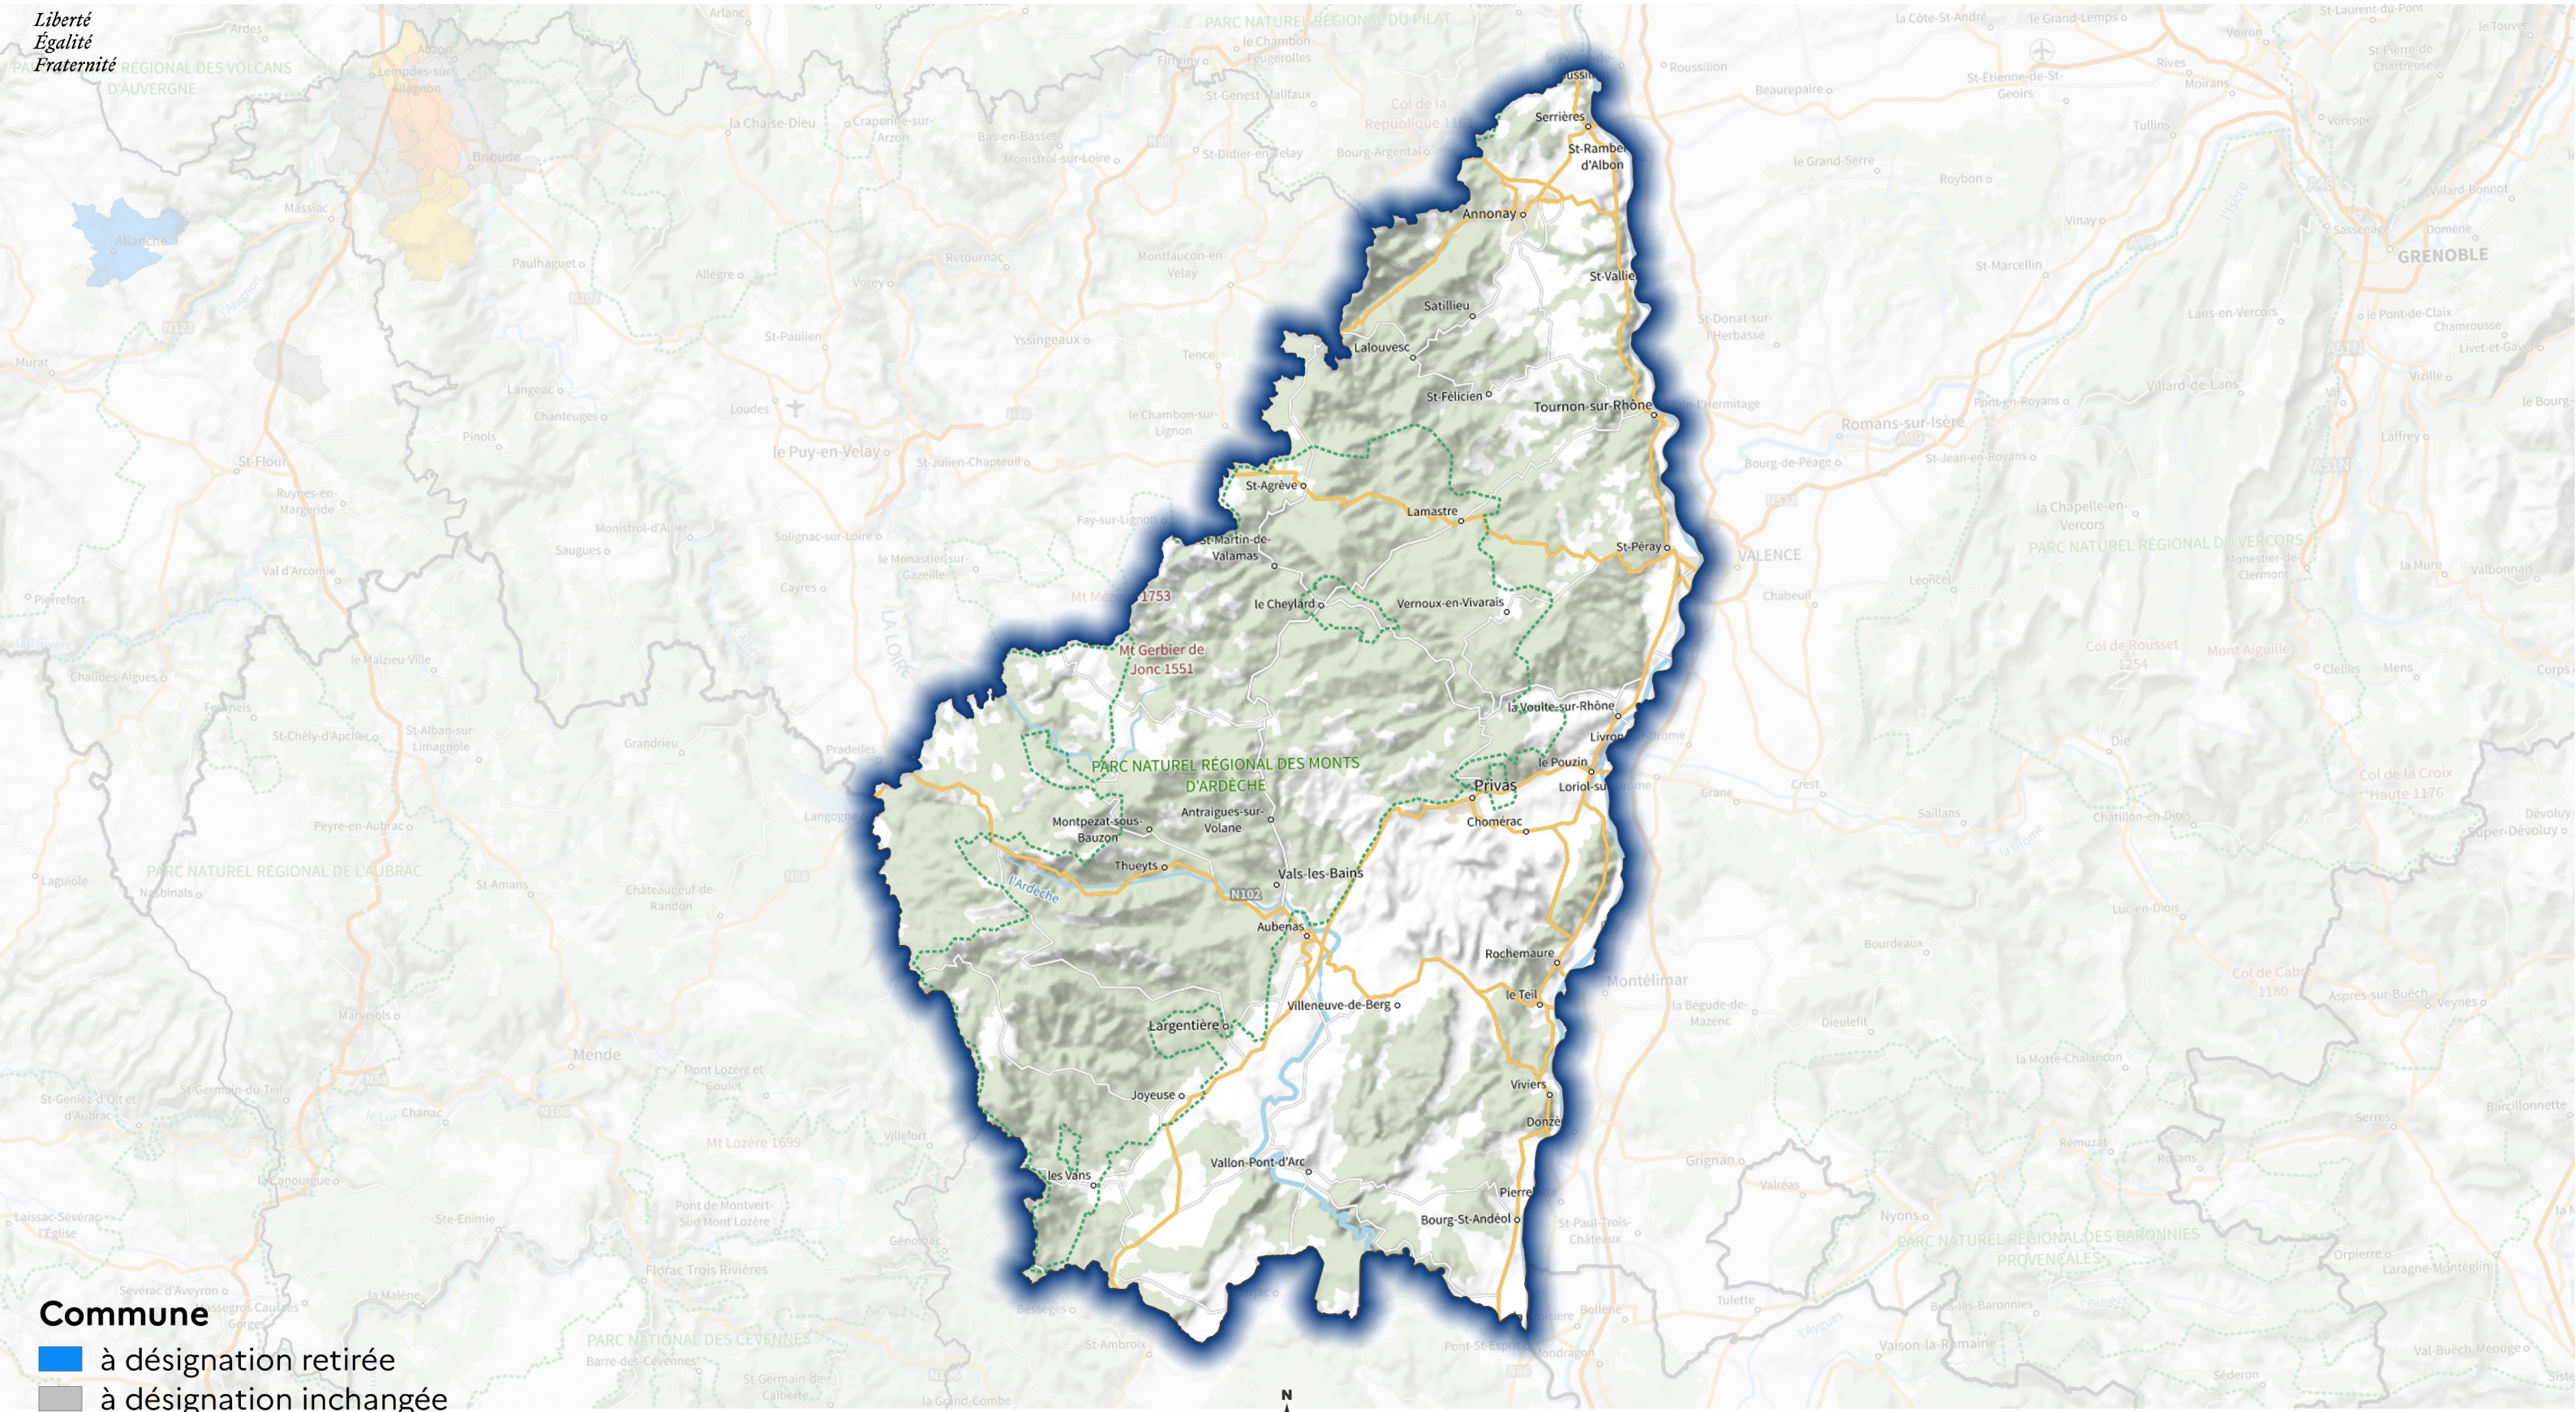

Sources : IGN BD Topo 2021, Plan IGN V2
Réalisation : SEBRiNa\DDBLB, novembre 2021

Liberté
Égalité
Fraternité

- Commune**
- à désignation retirée
 - à désignation inchangée
 - nouvellement désignée partielle
 - nouvellement désignée totale
 - passant de désignation partielle à totale

0 10 20 30 km

Sources : IGN BD Topo 2021, Plan IGN V2
Réalisation : SEBRiNa\|DDBLB, novembre 2021

Liberté
Égalité
Fraternité

- Commune**
- à désignation retirée
 - à désignation inchangée
 - nouvellement désignée partielle
 - nouvellement désignée totale
 - passant de désignation partielle à totale