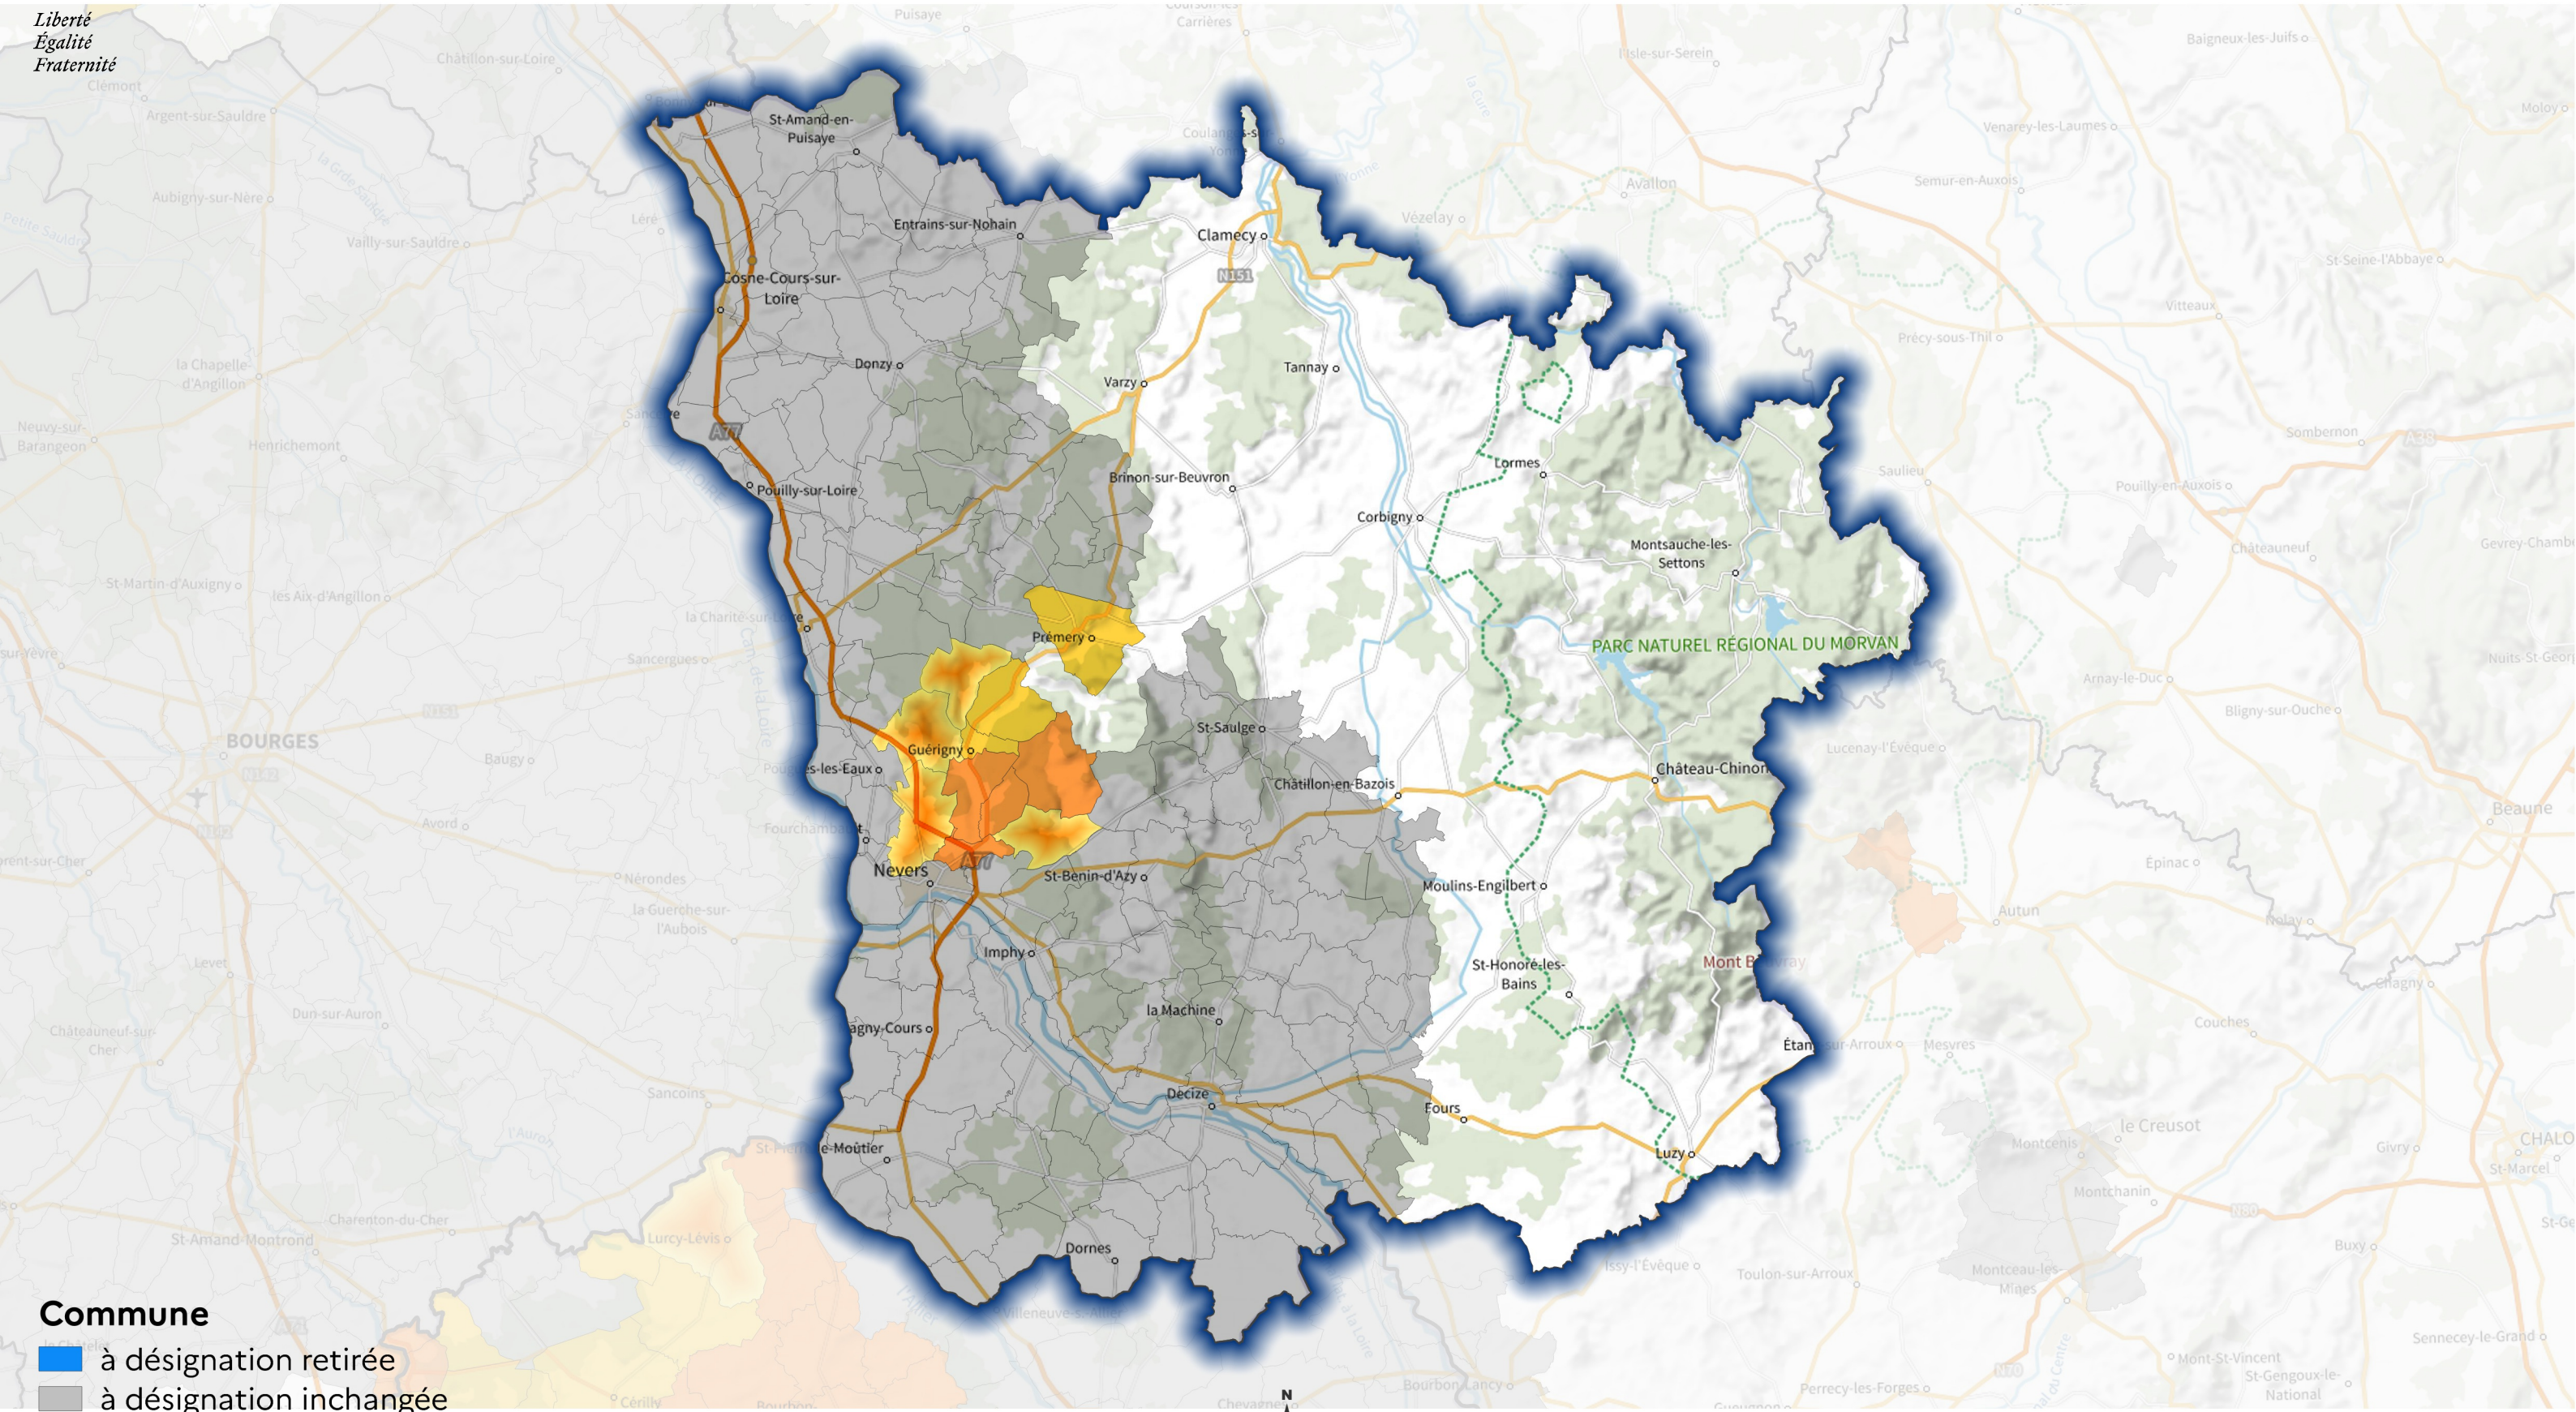

Liberté
Égalité
Fraternité

1. **Commune**
2. à désignation retirée
   - à désignation inchangée
   - nouvellement désignée partielle
   - nouvellement désignée totale
   - passant de désignation partielle à totale

0 10 20 30 km

Sources : IGN BD Topo 2021, Plan IGN V2
Réalisation : SEBRiNa\DDBLB, novembre 2021