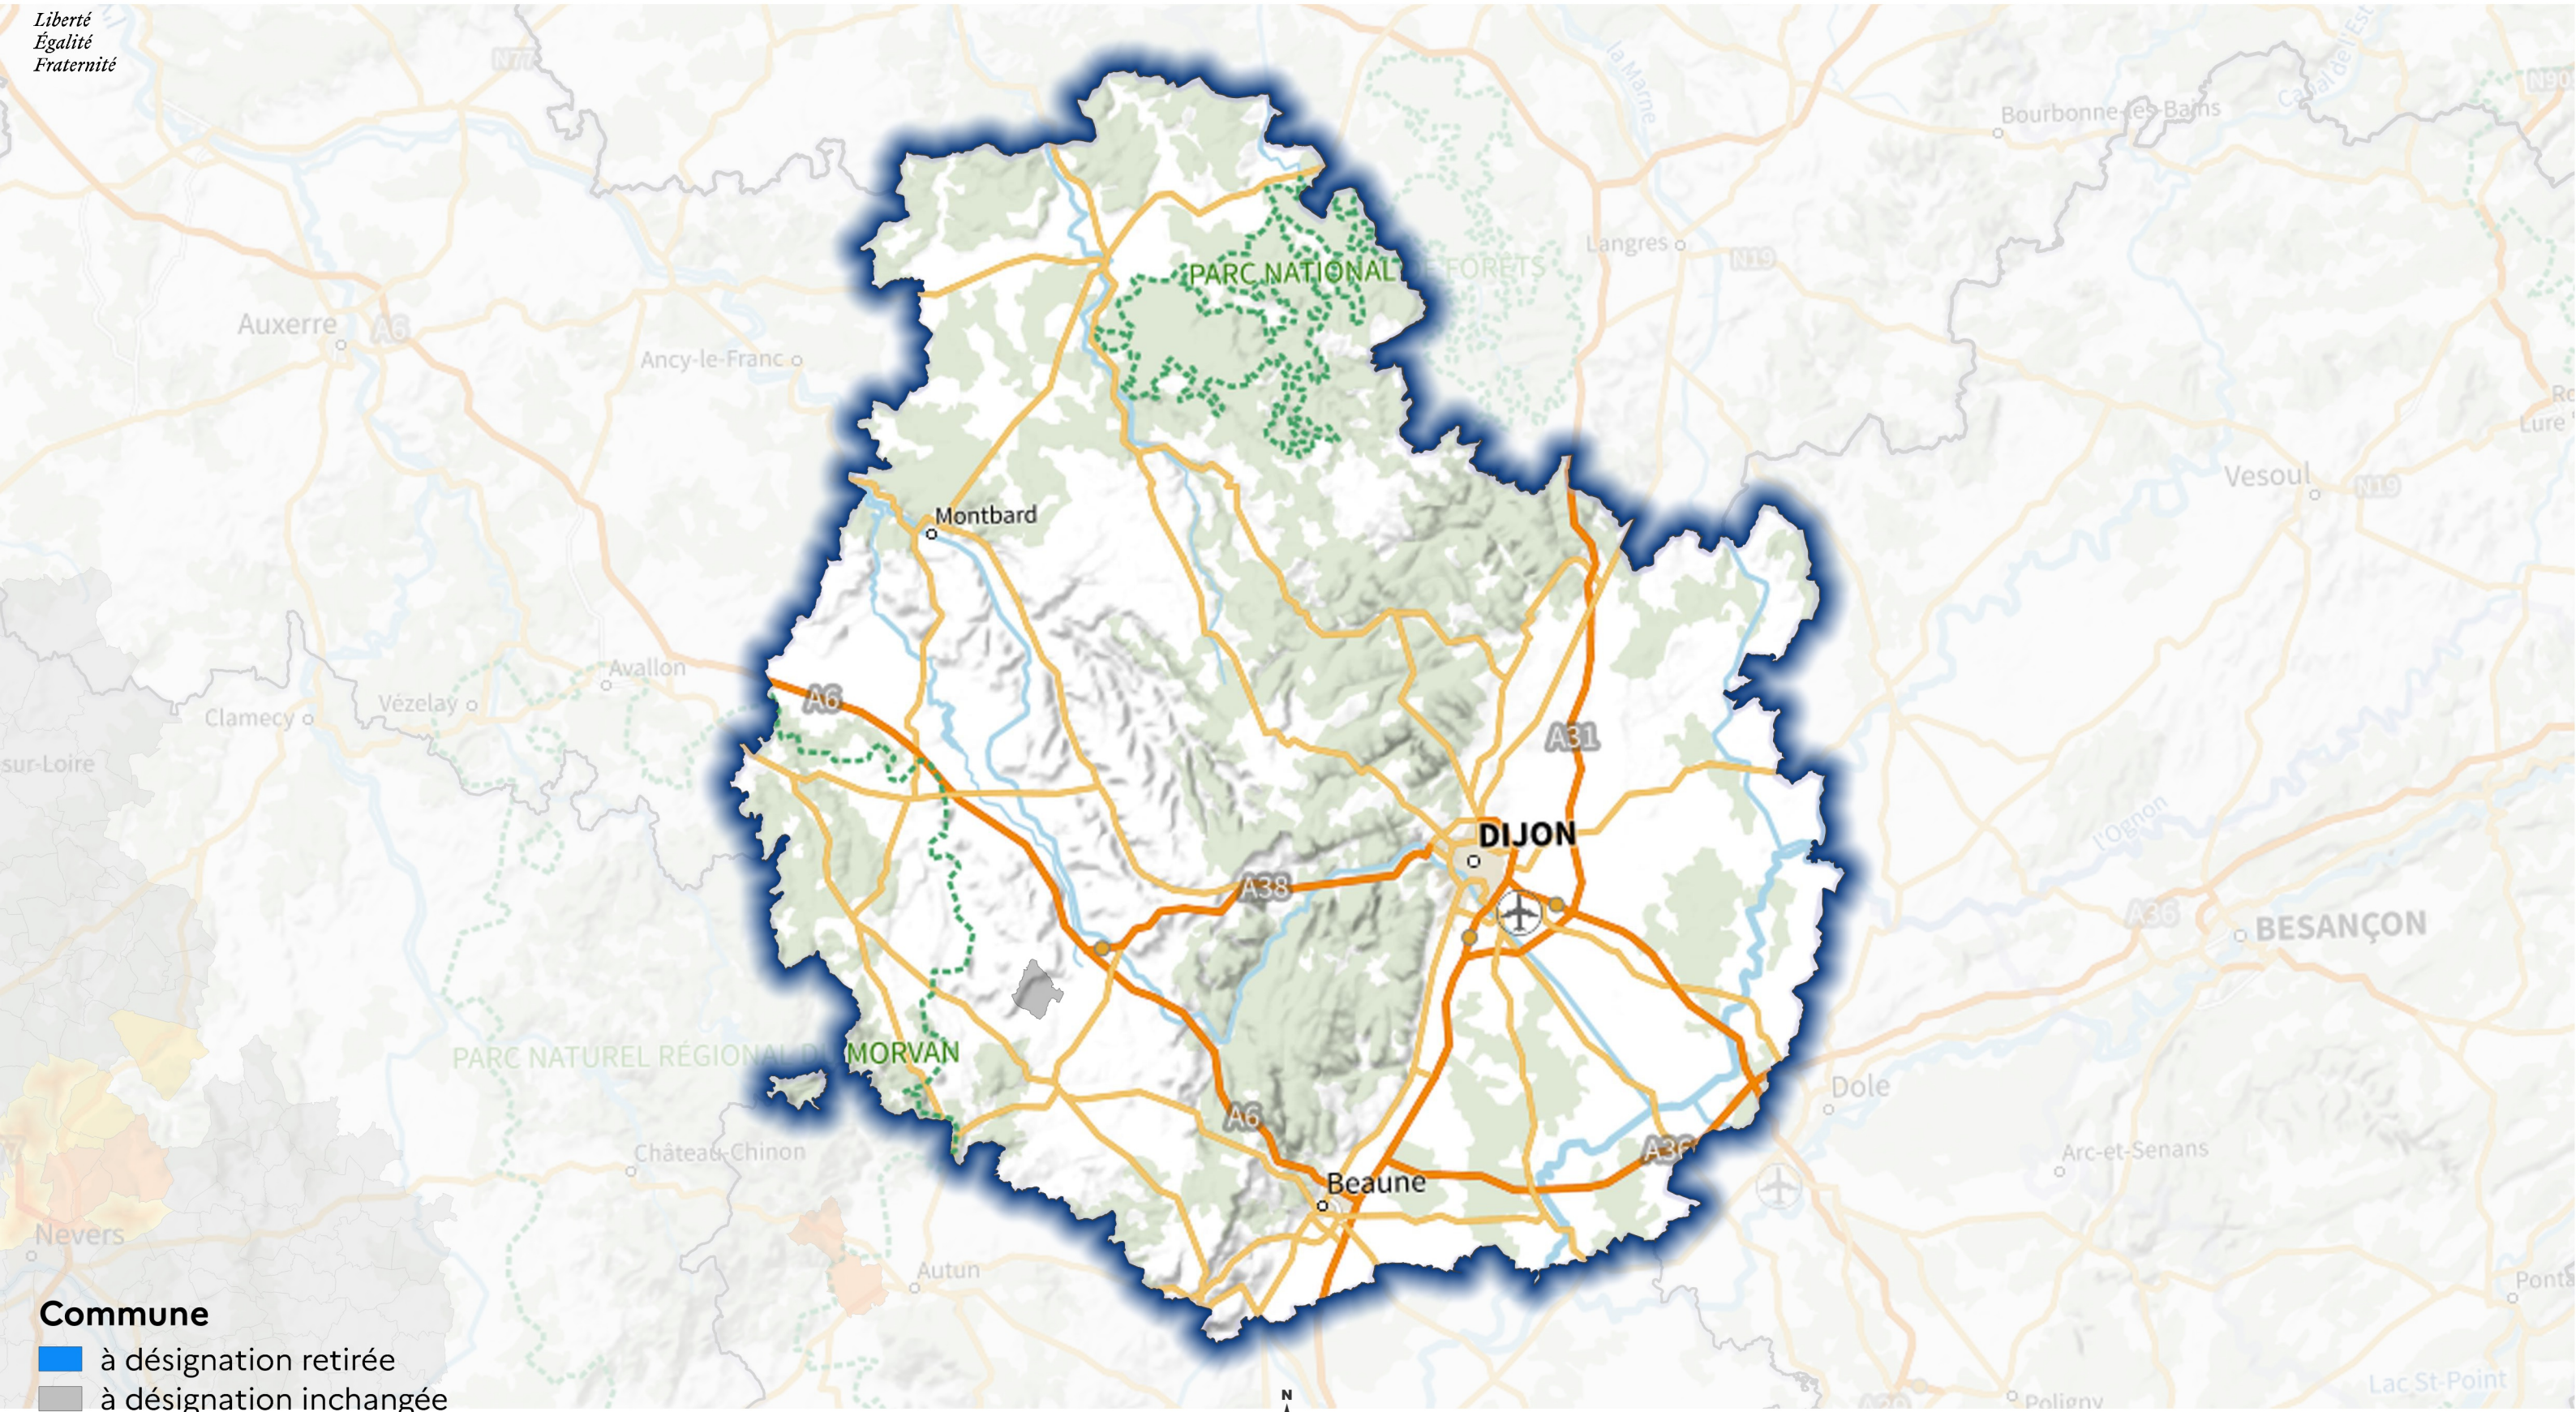

Liberté
Égalité
Fraternité

1. **Commune**
2. à désignation retirée
   - à désignation inchangée
   - nouvellement désignée partielle
   - nouvellement désignée totale
   - passant de désignation partielle à totale

0 10 20 30 km

Sources : IGN BD Topo 2021, Plan IGN V2
Réalisation : SEBRiNa\DDBLB, novembre 2021