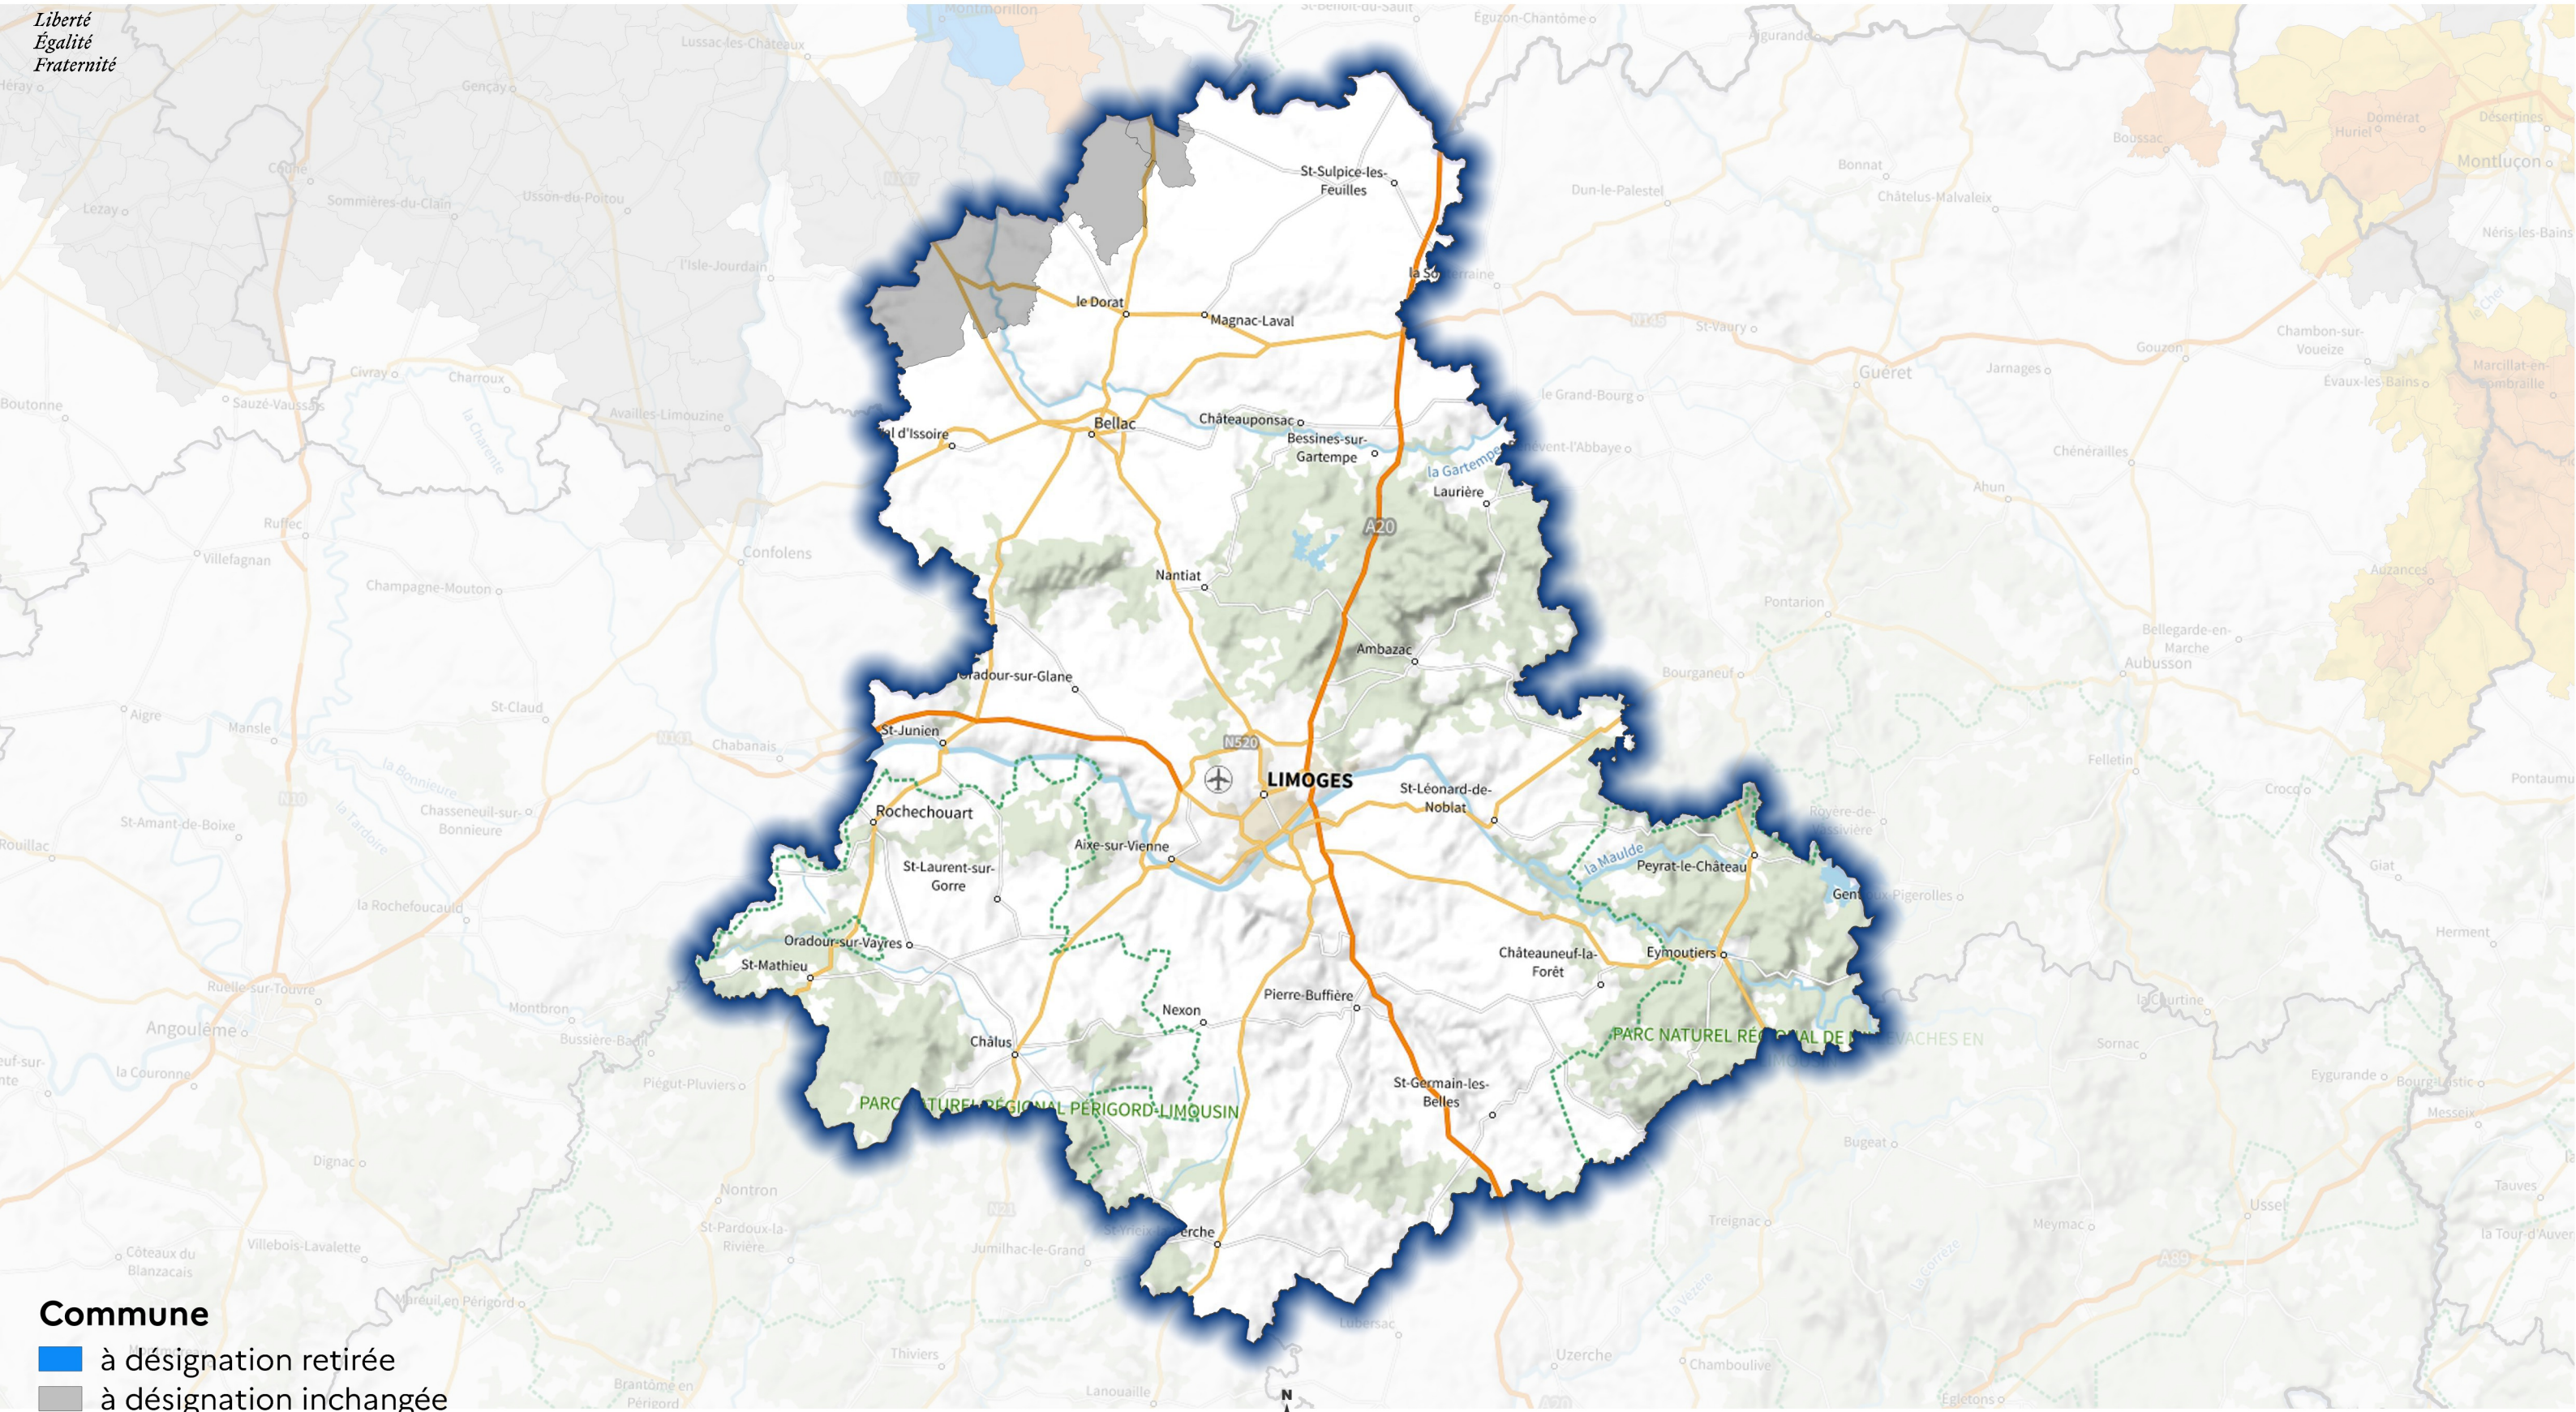

Liberté
Égalité
Fraternité

1. **Commune**
2. à désignation retirée
   - à désignation inchangée
   - nouvellement désignée partielle
   - nouvellement désignée totale
   - passant de désignation partielle à totale

0 10 20 30 km

Sources : IGN BD Topo 2021, Plan IGN V2
Réalisation : SEBRiNa\DDBLB, novembre 2021