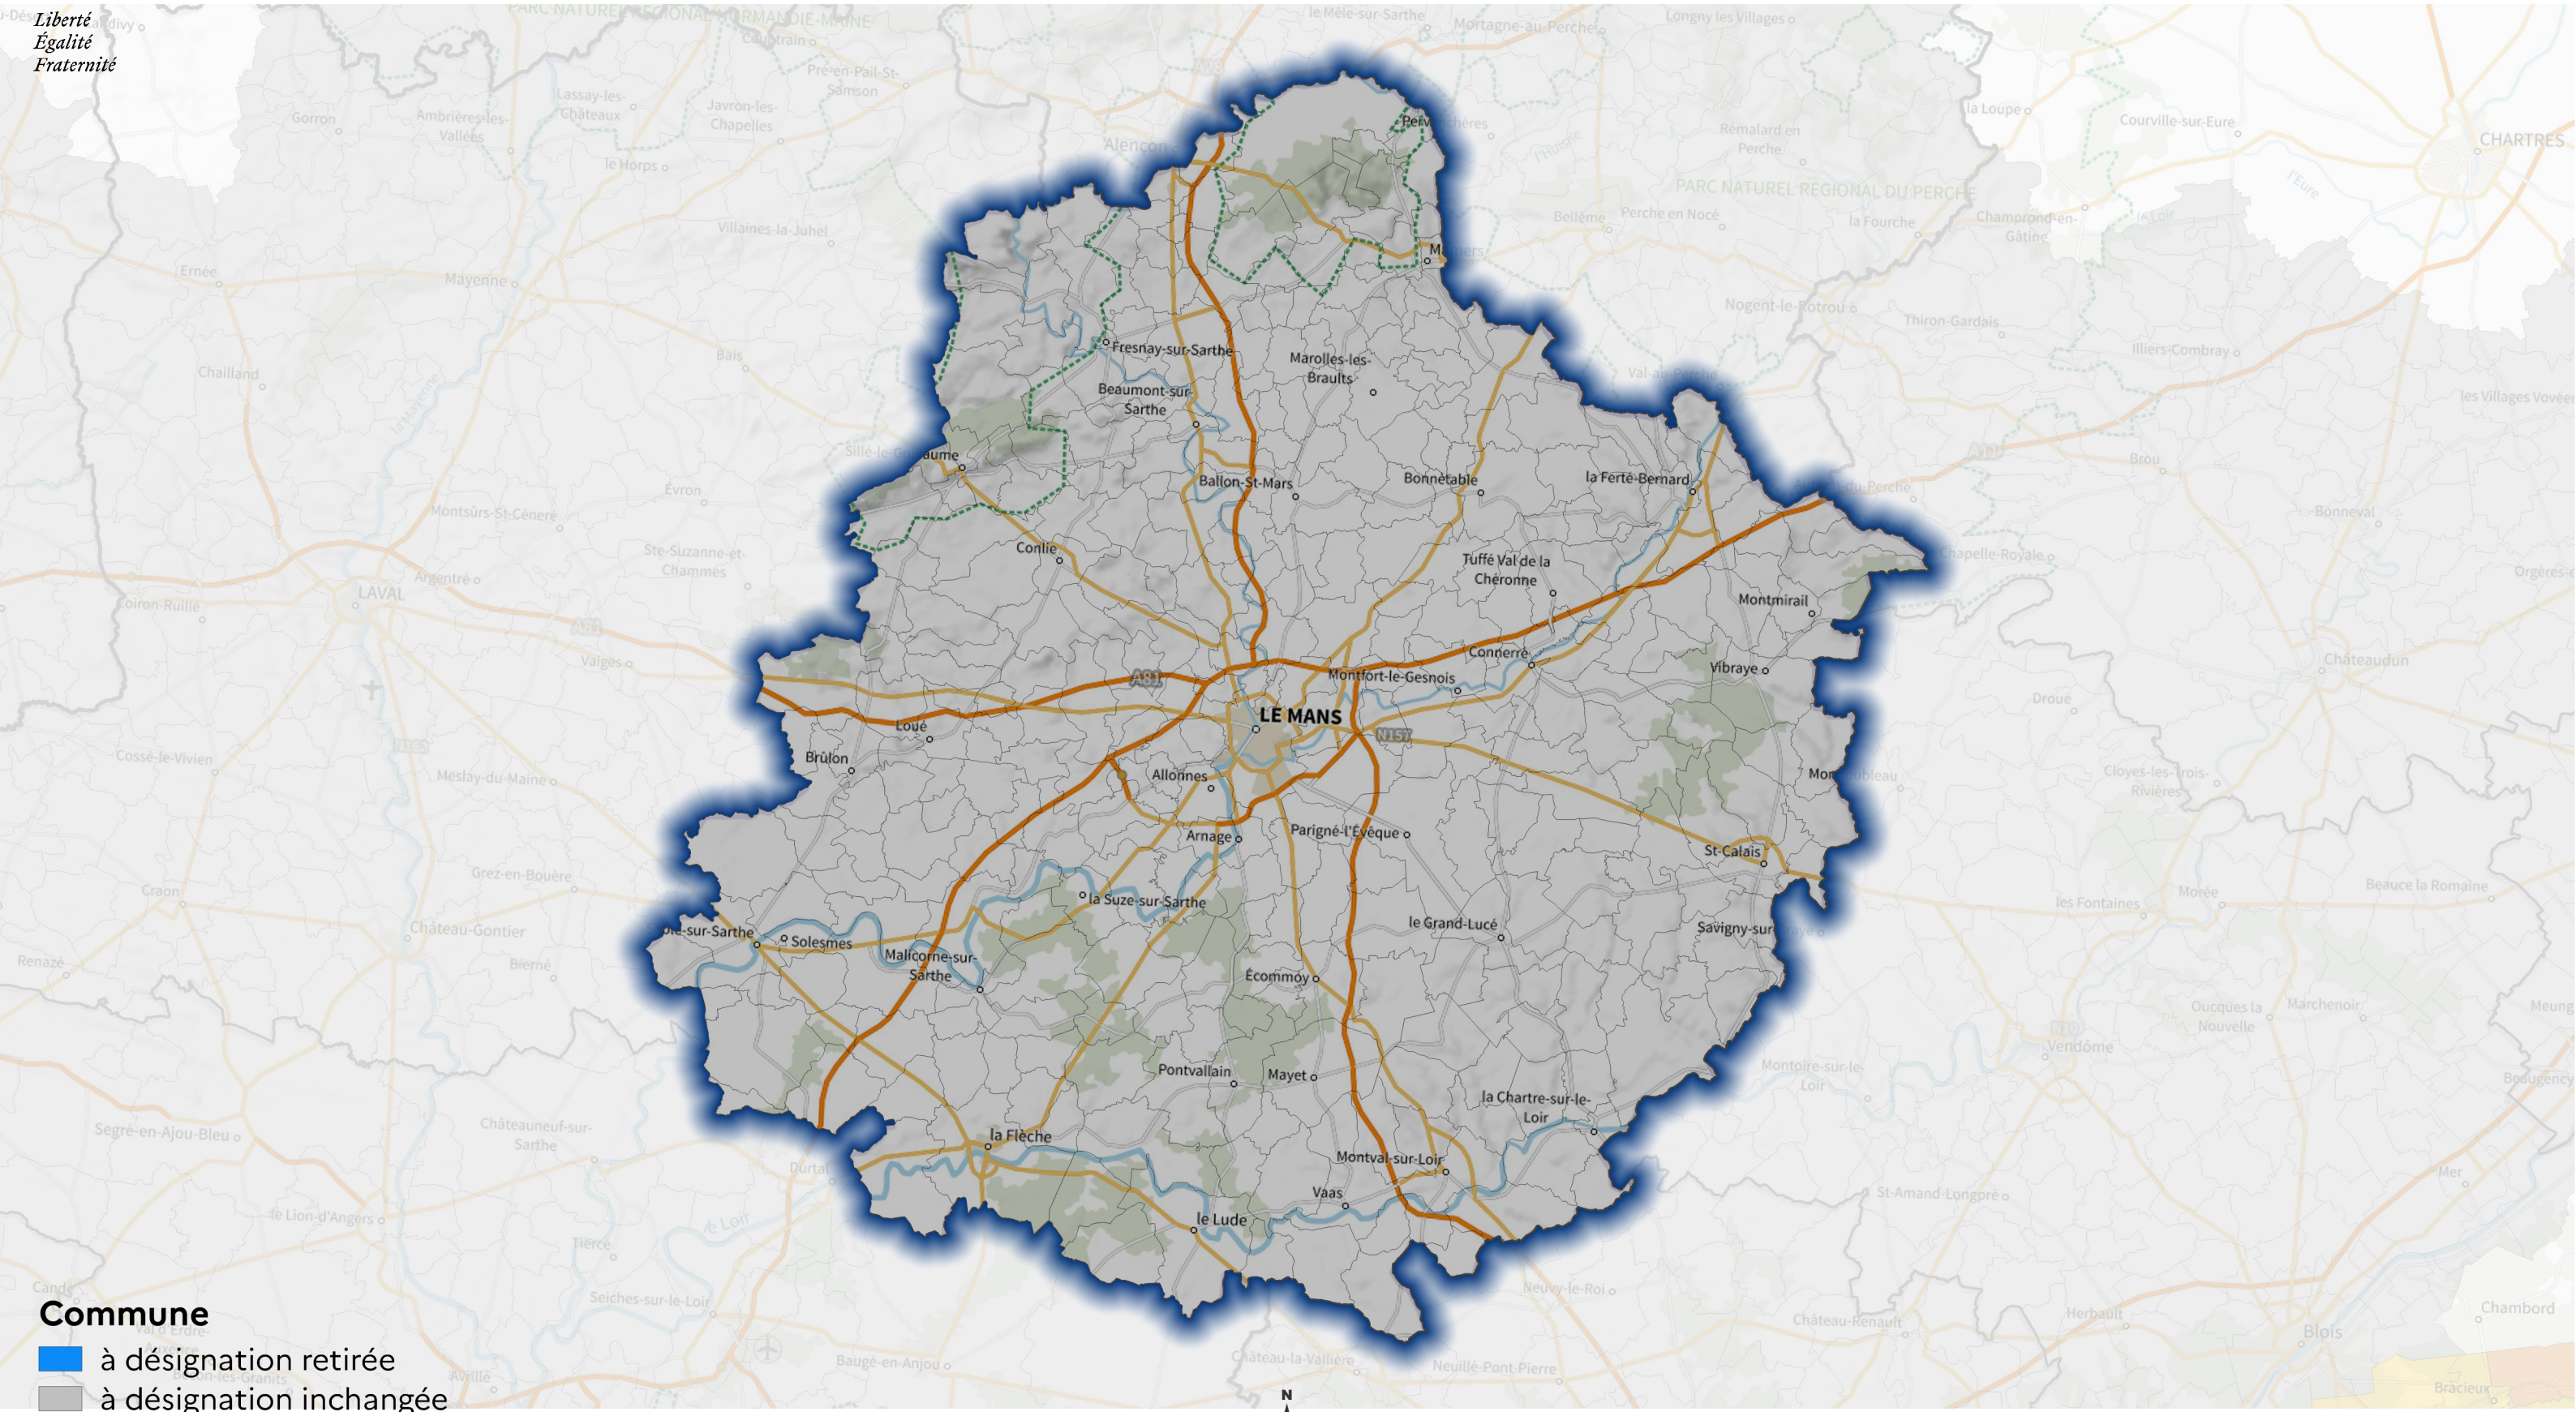

0 10 20 30 km

Sources : IGN BD Topo 2021, Plan IGN V2
Réalisation : SEBRiNa\DDBLB, novembre 2021

Liberté
Égalité
Fraternité

- Commune**
- à désignation retirée
 - à désignation inchangée
 - nouvellement désignée partielle
 - nouvellement désignée totale
 - passant de désignation partielle à totale