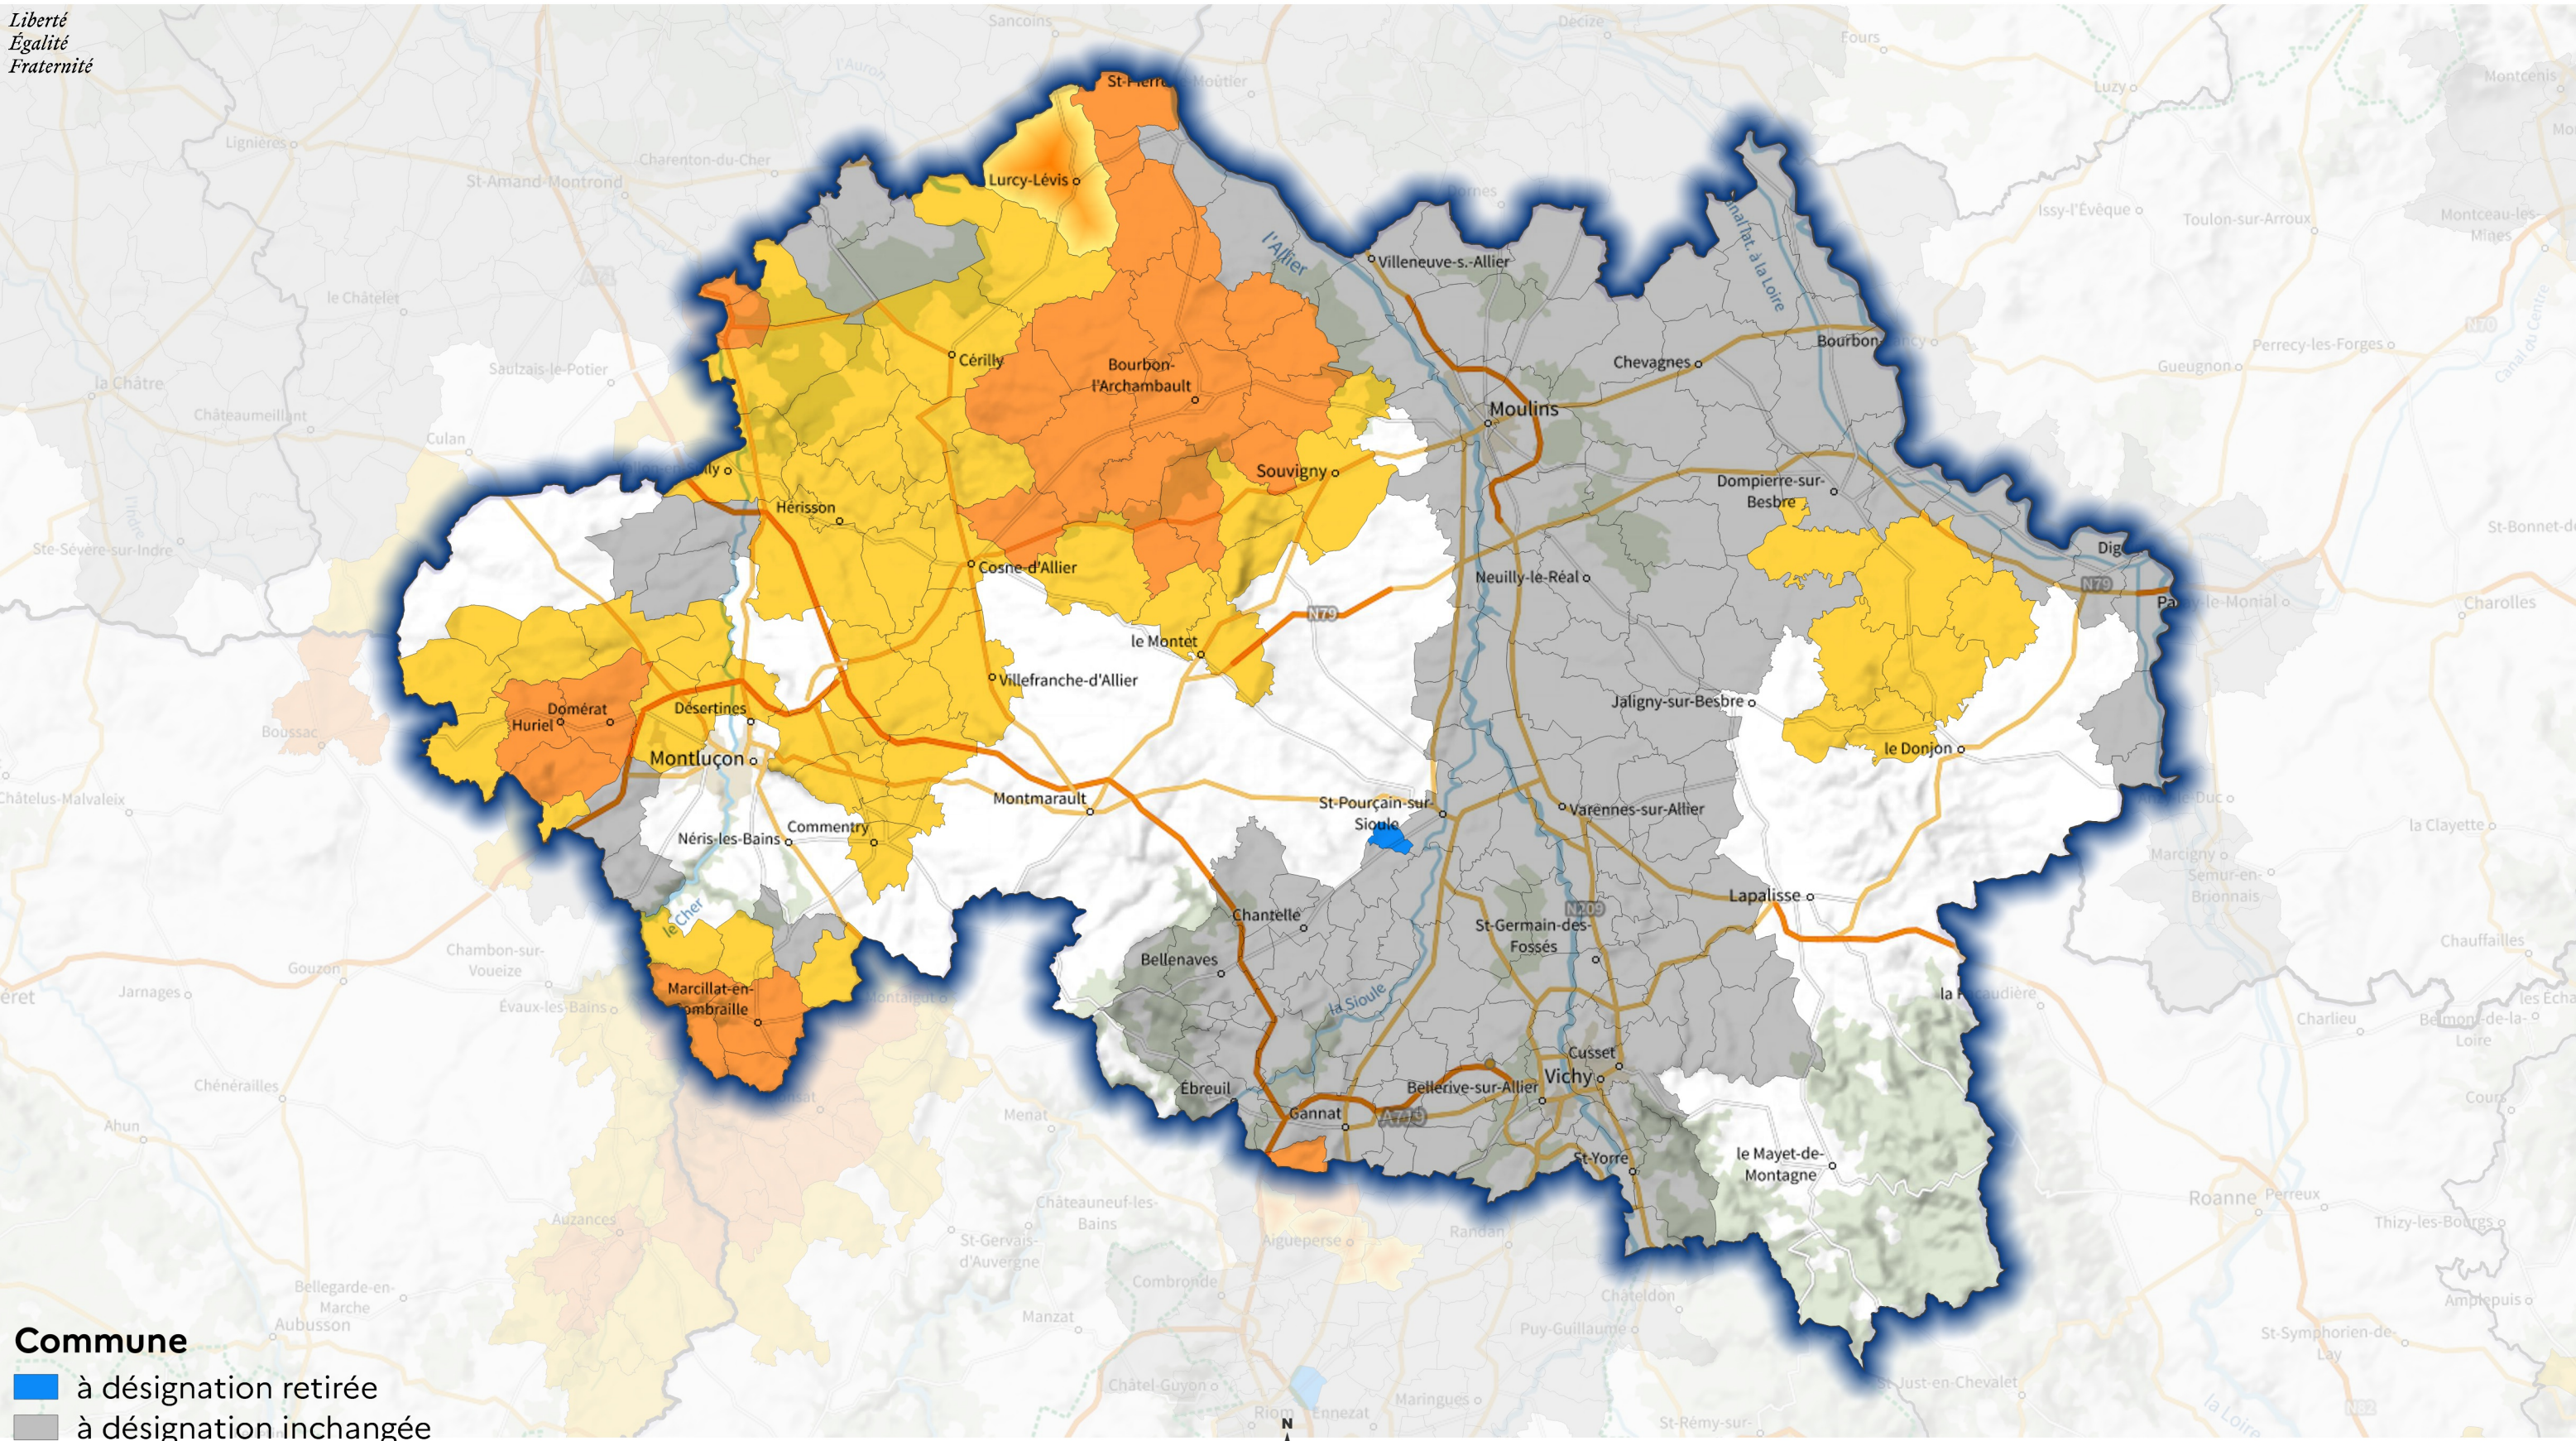

Liberté
Égalité
Fraternité

- Commune**
- à désignation retirée
 - à désignation inchangée
 - nouvellement désignée partielle
 - nouvellement désignée totale
 - passant de désignation partielle à totale

Sources : IGN BD Topo 2021, Plan IGN V2
Réalisation : SEBRiNa\DDBLB, novembre 2021

Liberté
Égalité
Fraternité

- Commune**
- à désignation retirée
 - à désignation inchangée
 - nouvellement désignée partielle
 - nouvellement désignée totale
 - passant de désignation partielle à totale

0 10 20 30 km

Sources : IGN BD Topo 2021, Plan IGN V2
Réalisation : SEBRiNa\|DDBLB, novembre 2021

Liberté
Égalité
Fraternité

- Commune**
- à désignation retirée
 - à désignation inchangée
 - nouvellement désignée partielle
 - nouvellement désignée totale
 - passant de désignation partielle à totale