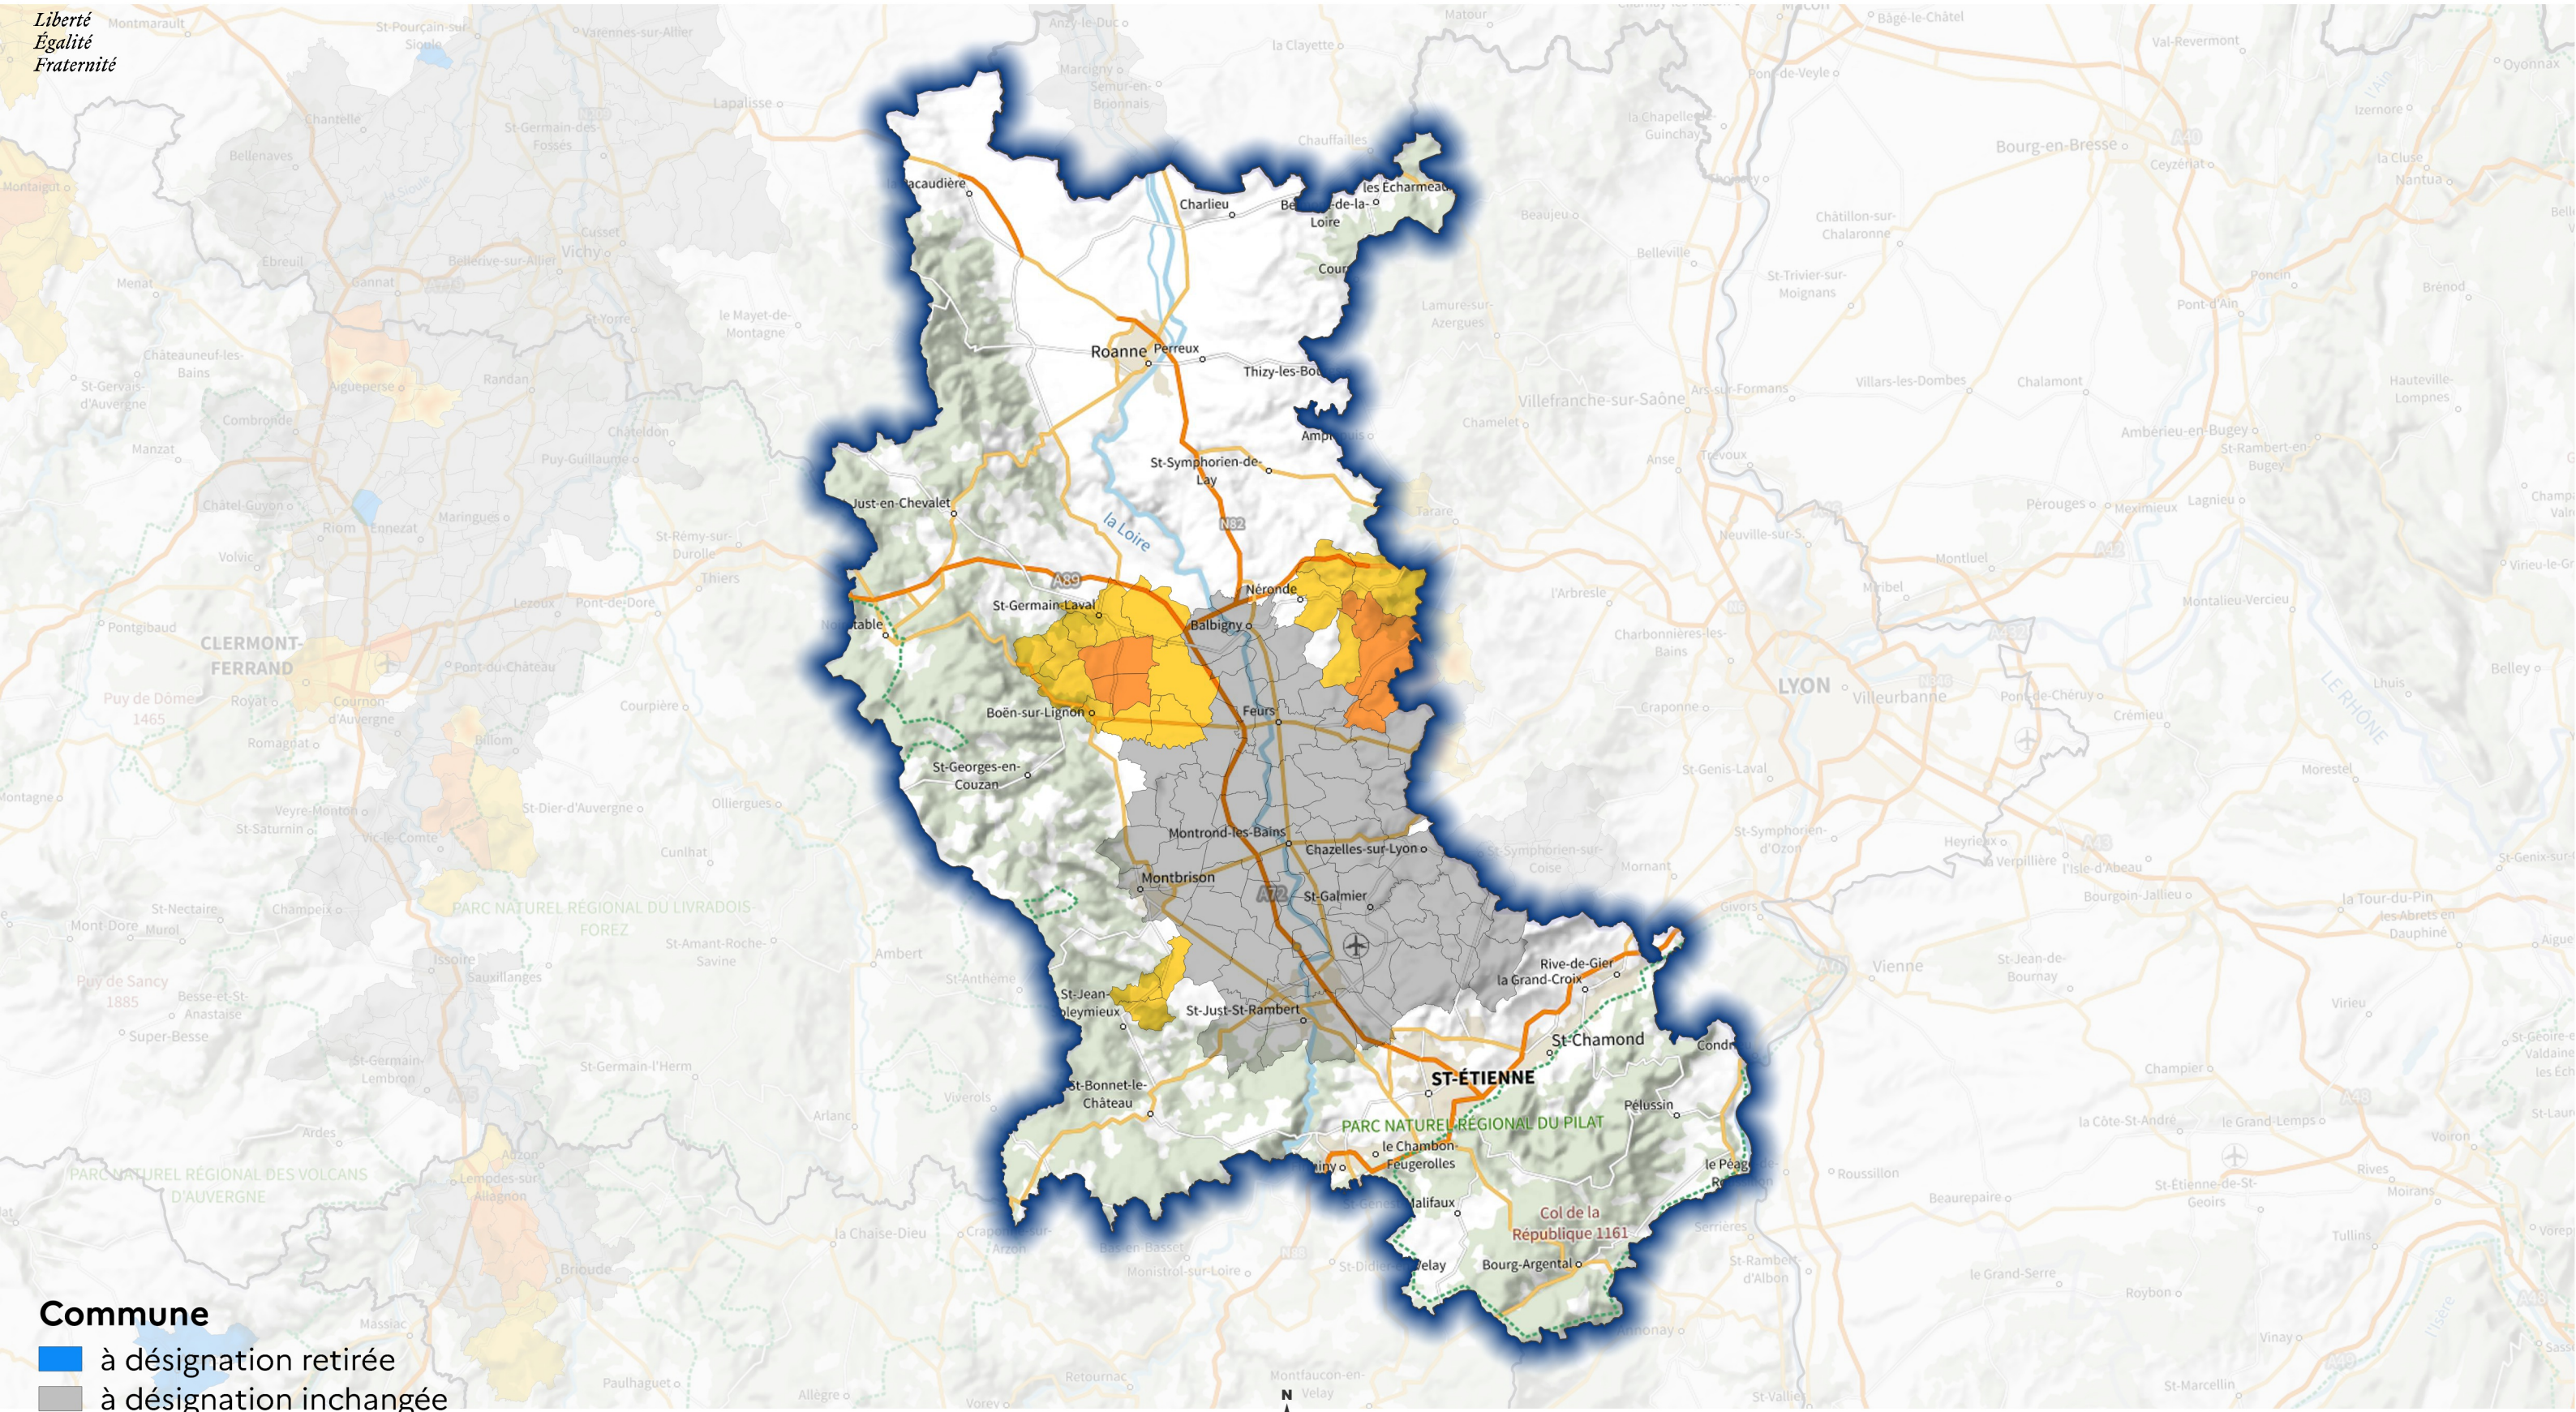

Sources : IGN BD Topo 2021, Plan IGN V2
Réalisation : SEBRiNa\DDBLB, novembre 2021

Liberté
Égalité
Fraternité

- Commune**
- à désignation retirée
 - à désignation inchangée
 - nouvellement désignée partielle
 - nouvellement désignée totale
 - passant de désignation partielle à totale

0 10 20 30 km

Sources : IGN BD Topo 2021, Plan IGN V2
Réalisation : SEBRiNa\DDBLB, novembre 2021

**PRÉFÈTE
COORDONNATRICE
DU BASSIN
LOIRE-BRETAGNE**

**Direction régionale de l'environnement
de l'aménagement et du logement**

**Carte d'évolution de la désignation des zones
vulnérables pour le département LOIRE**
Révision des zones vulnérables 2021 en Loire-Bretagne

*Liberté
Égalité
Fraternité*

- Commune**
- à désignation retirée
 - à désignation inchangée
 - nouvellement désignée partielle
 - nouvellement désignée totale
 - passant de désignation partielle à totale

0 10 20 30 km

Sources : IGN BD Topo 2021, Plan IGN V2
Réalisation : SEBRiNa\DDBLB, novembre 2021

Liberté
Égalité
Fraternité

- Commune**
- à désignation retirée
 - à désignation inchangée
 - nouvellement désignée partielle
 - nouvellement désignée totale
 - passant de désignation partielle à totale