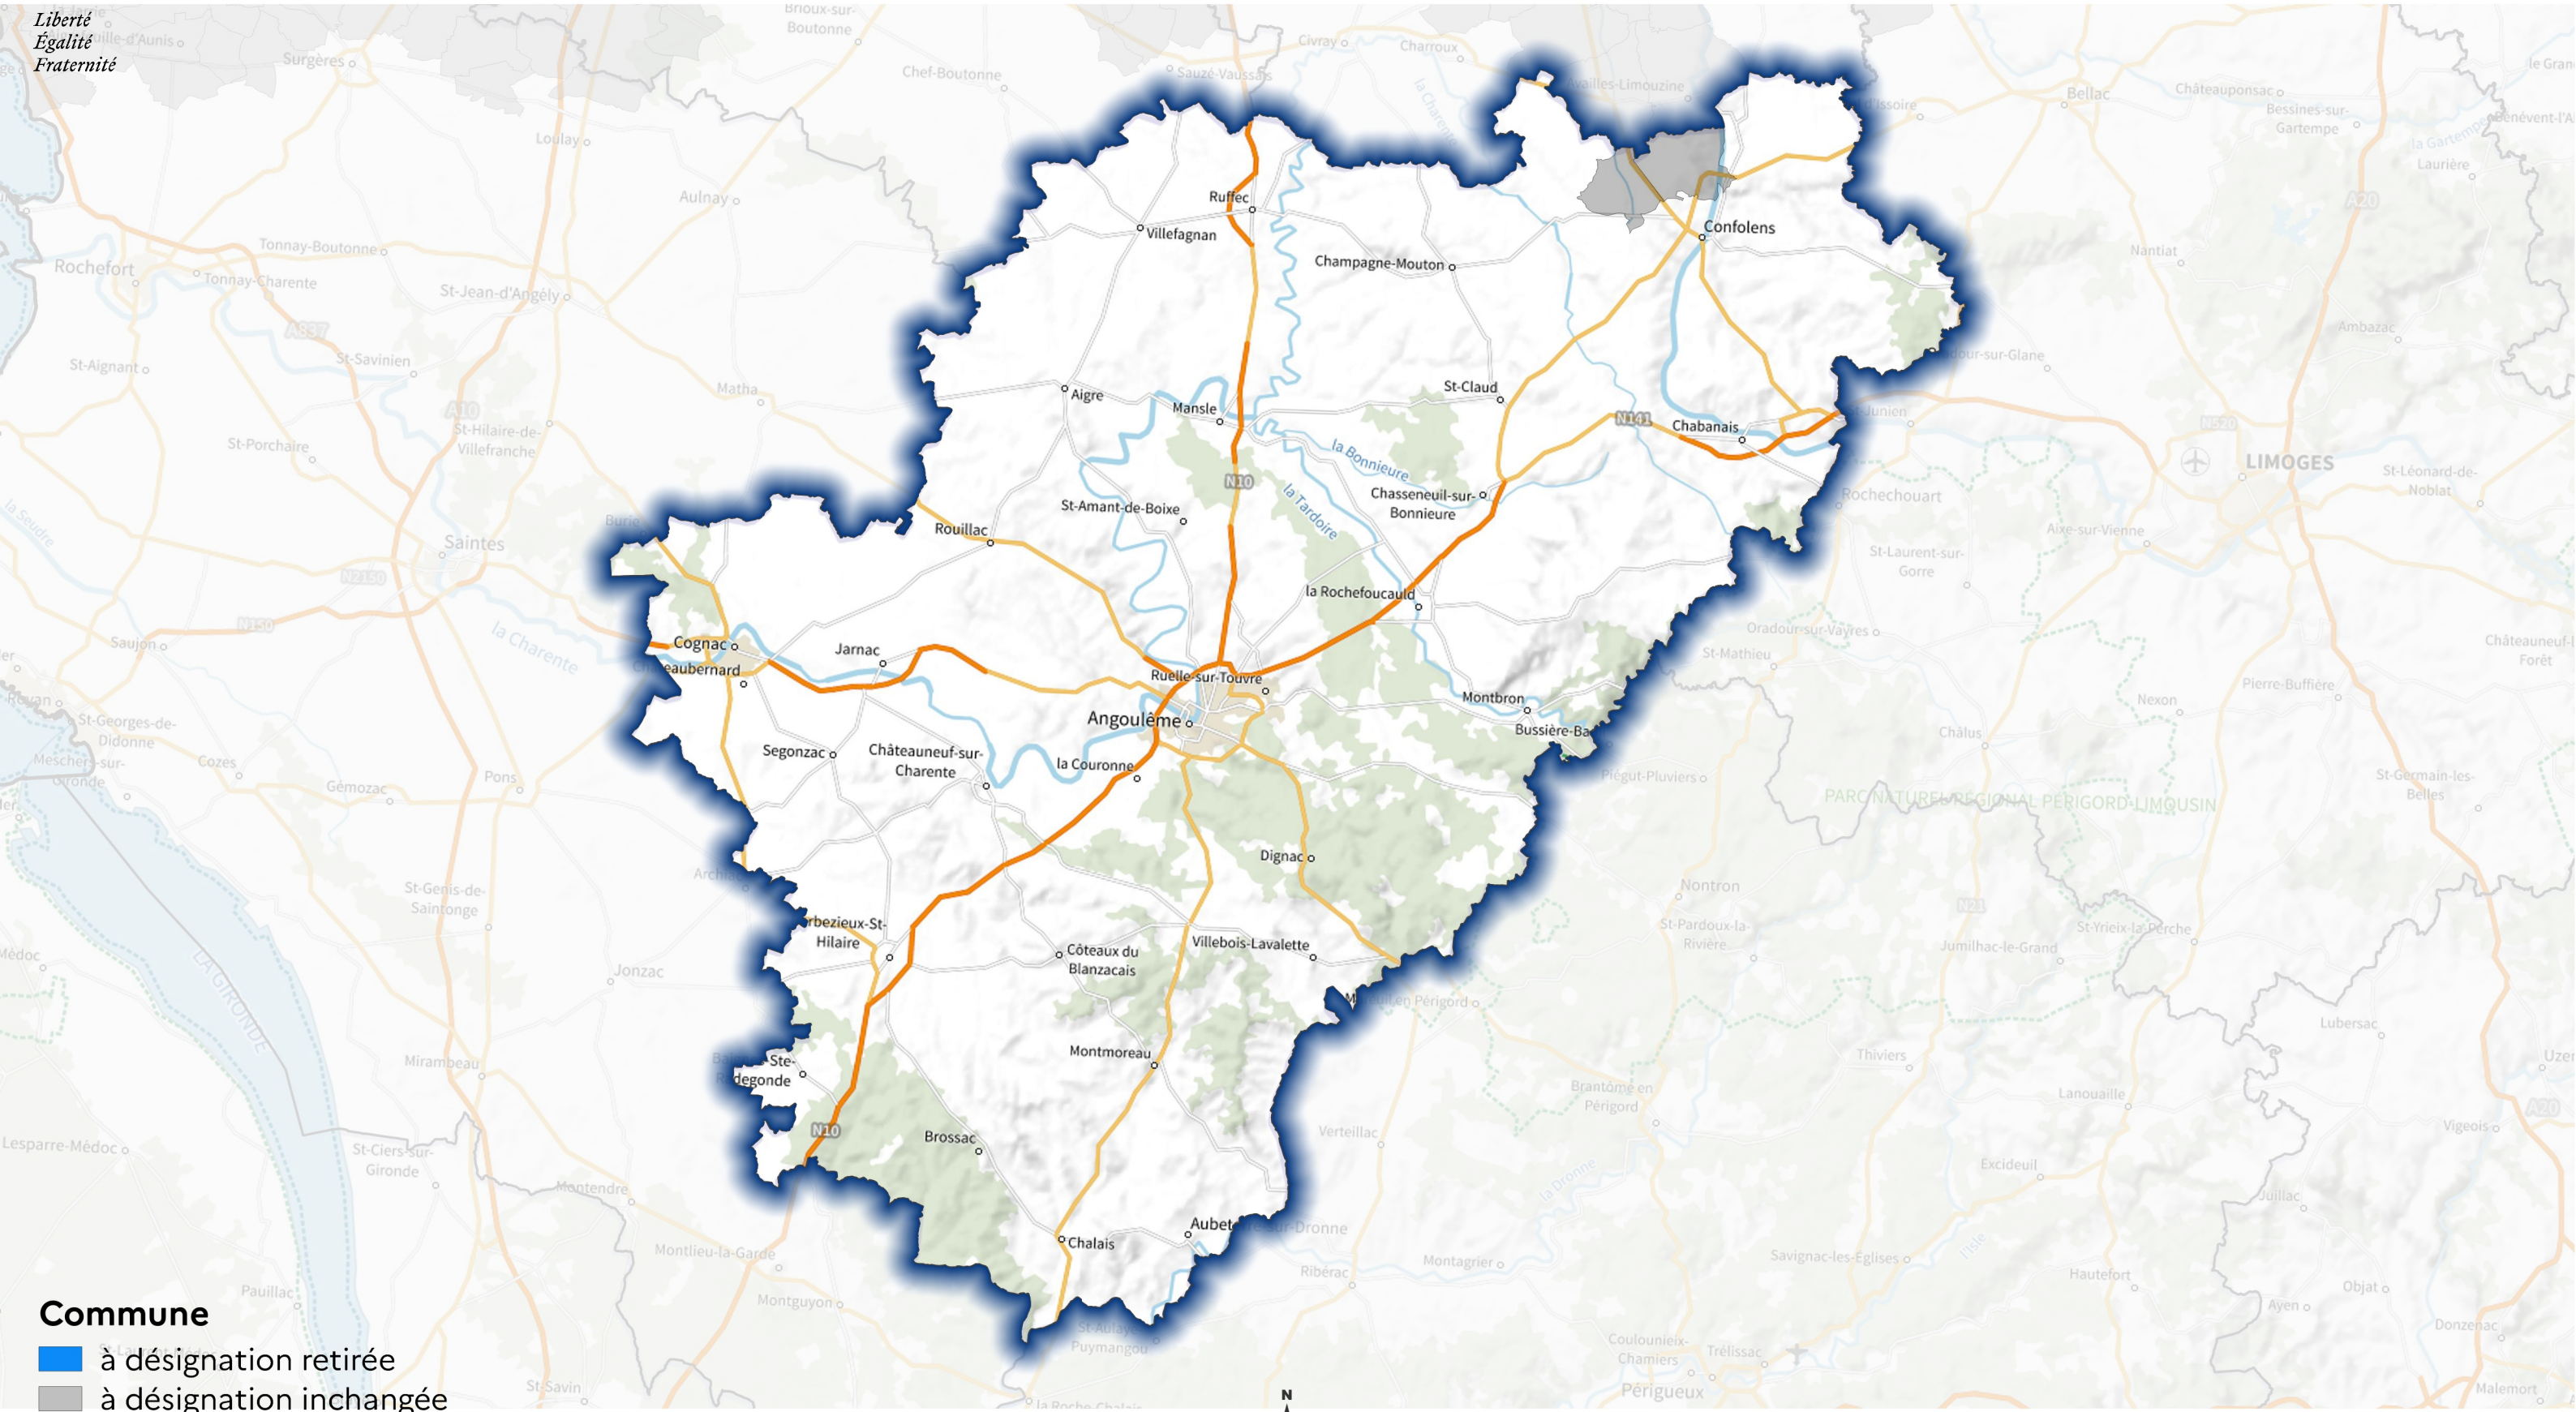

Liberté
Égalité
Fraternité

1. **Commune**
2. à désignation retirée
   - à désignation inchangée
   - nouvellement désignée partielle
   - nouvellement désignée totale
   - passant de désignation partielle à totale

0 10 20 30 km

Sources : IGN BD Topo 2021, Plan IGN V2
Réalisation : SEBRiNa\DDBLB, novembre 2021