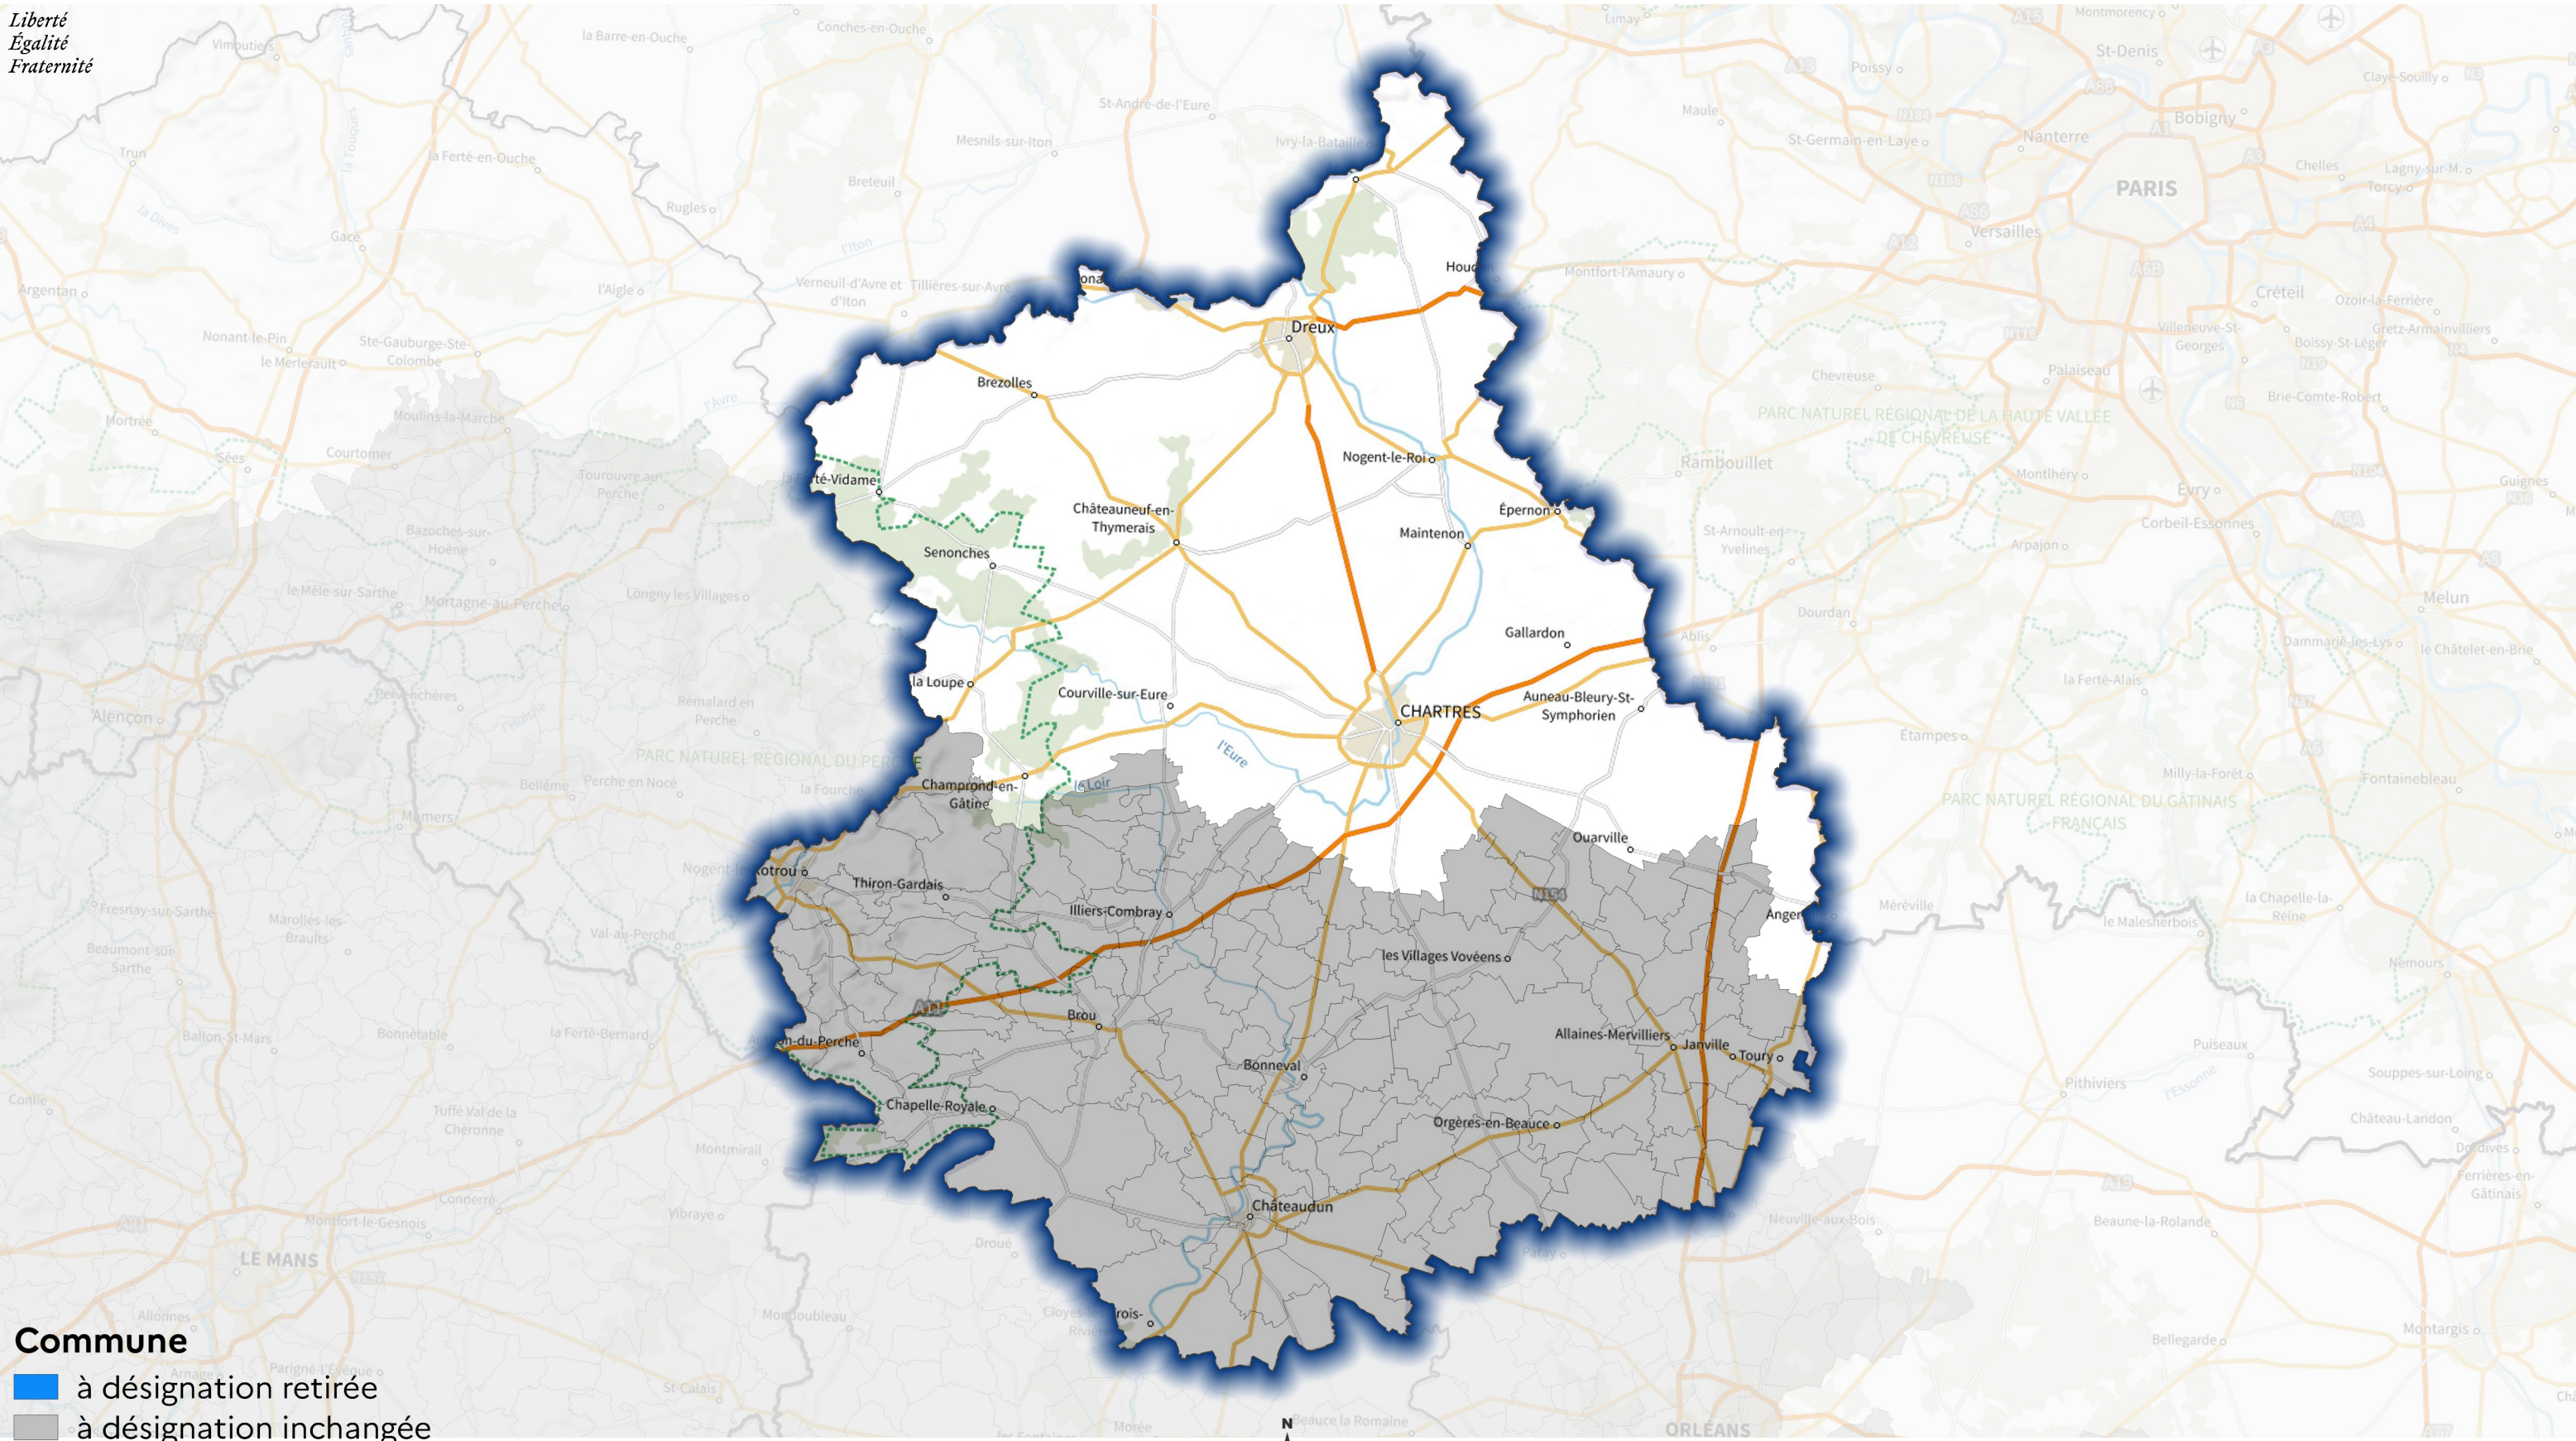

0 10 20 30 km

Sources : IGN BD Topo 2021, Plan IGN V2
Réalisation : SEBRiNa\DDBLB, novembre 2021

Liberté
Égalité
Fraternité

- Commune**
- à désignation retirée
 - à désignation inchangée
 - nouvellement désignée partielle
 - nouvellement désignée totale
 - passant de désignation partielle à totale