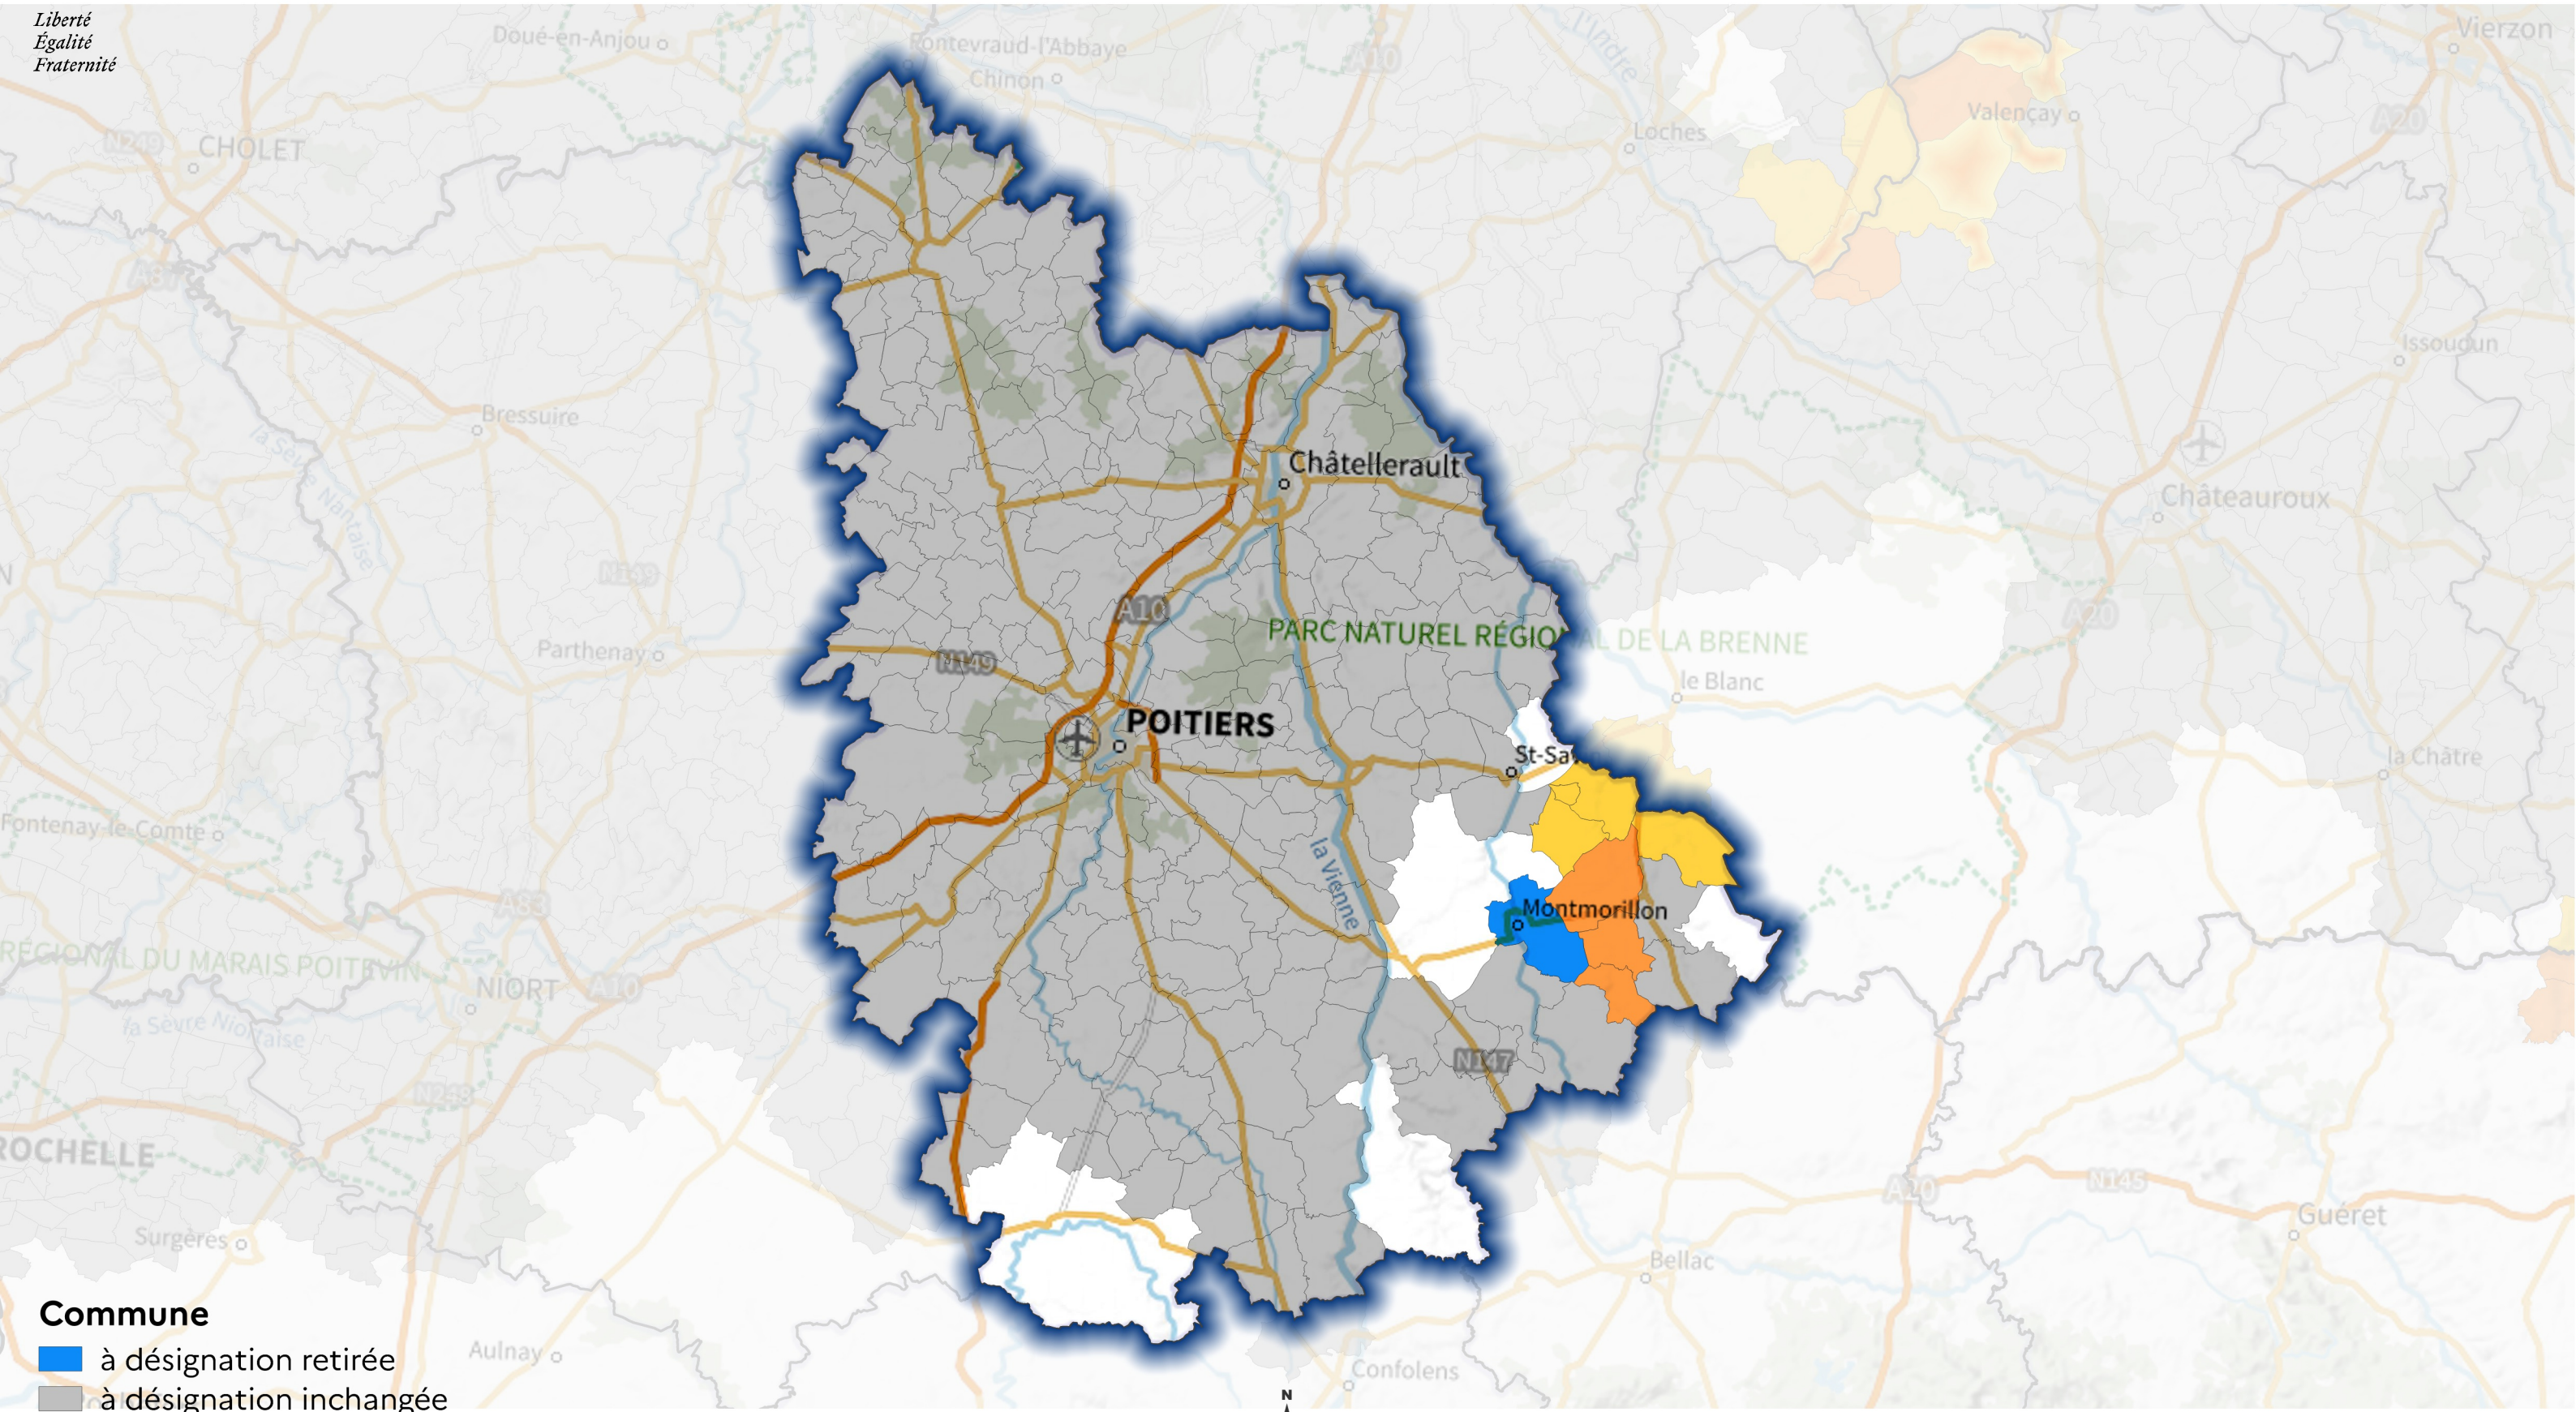

**Carte d'évolution de la désignation des zones
vulnérables pour le département VIENNE**
Révision des zones vulnérables 2021 en Loire-Bretagne

Liberté
Égalité
Fraternité

- Commune**
- à désignation retirée
 - à désignation inchangée
 - nouvellement désignée partielle
 - nouvellement désignée totale
 - passant de désignation partielle à totale