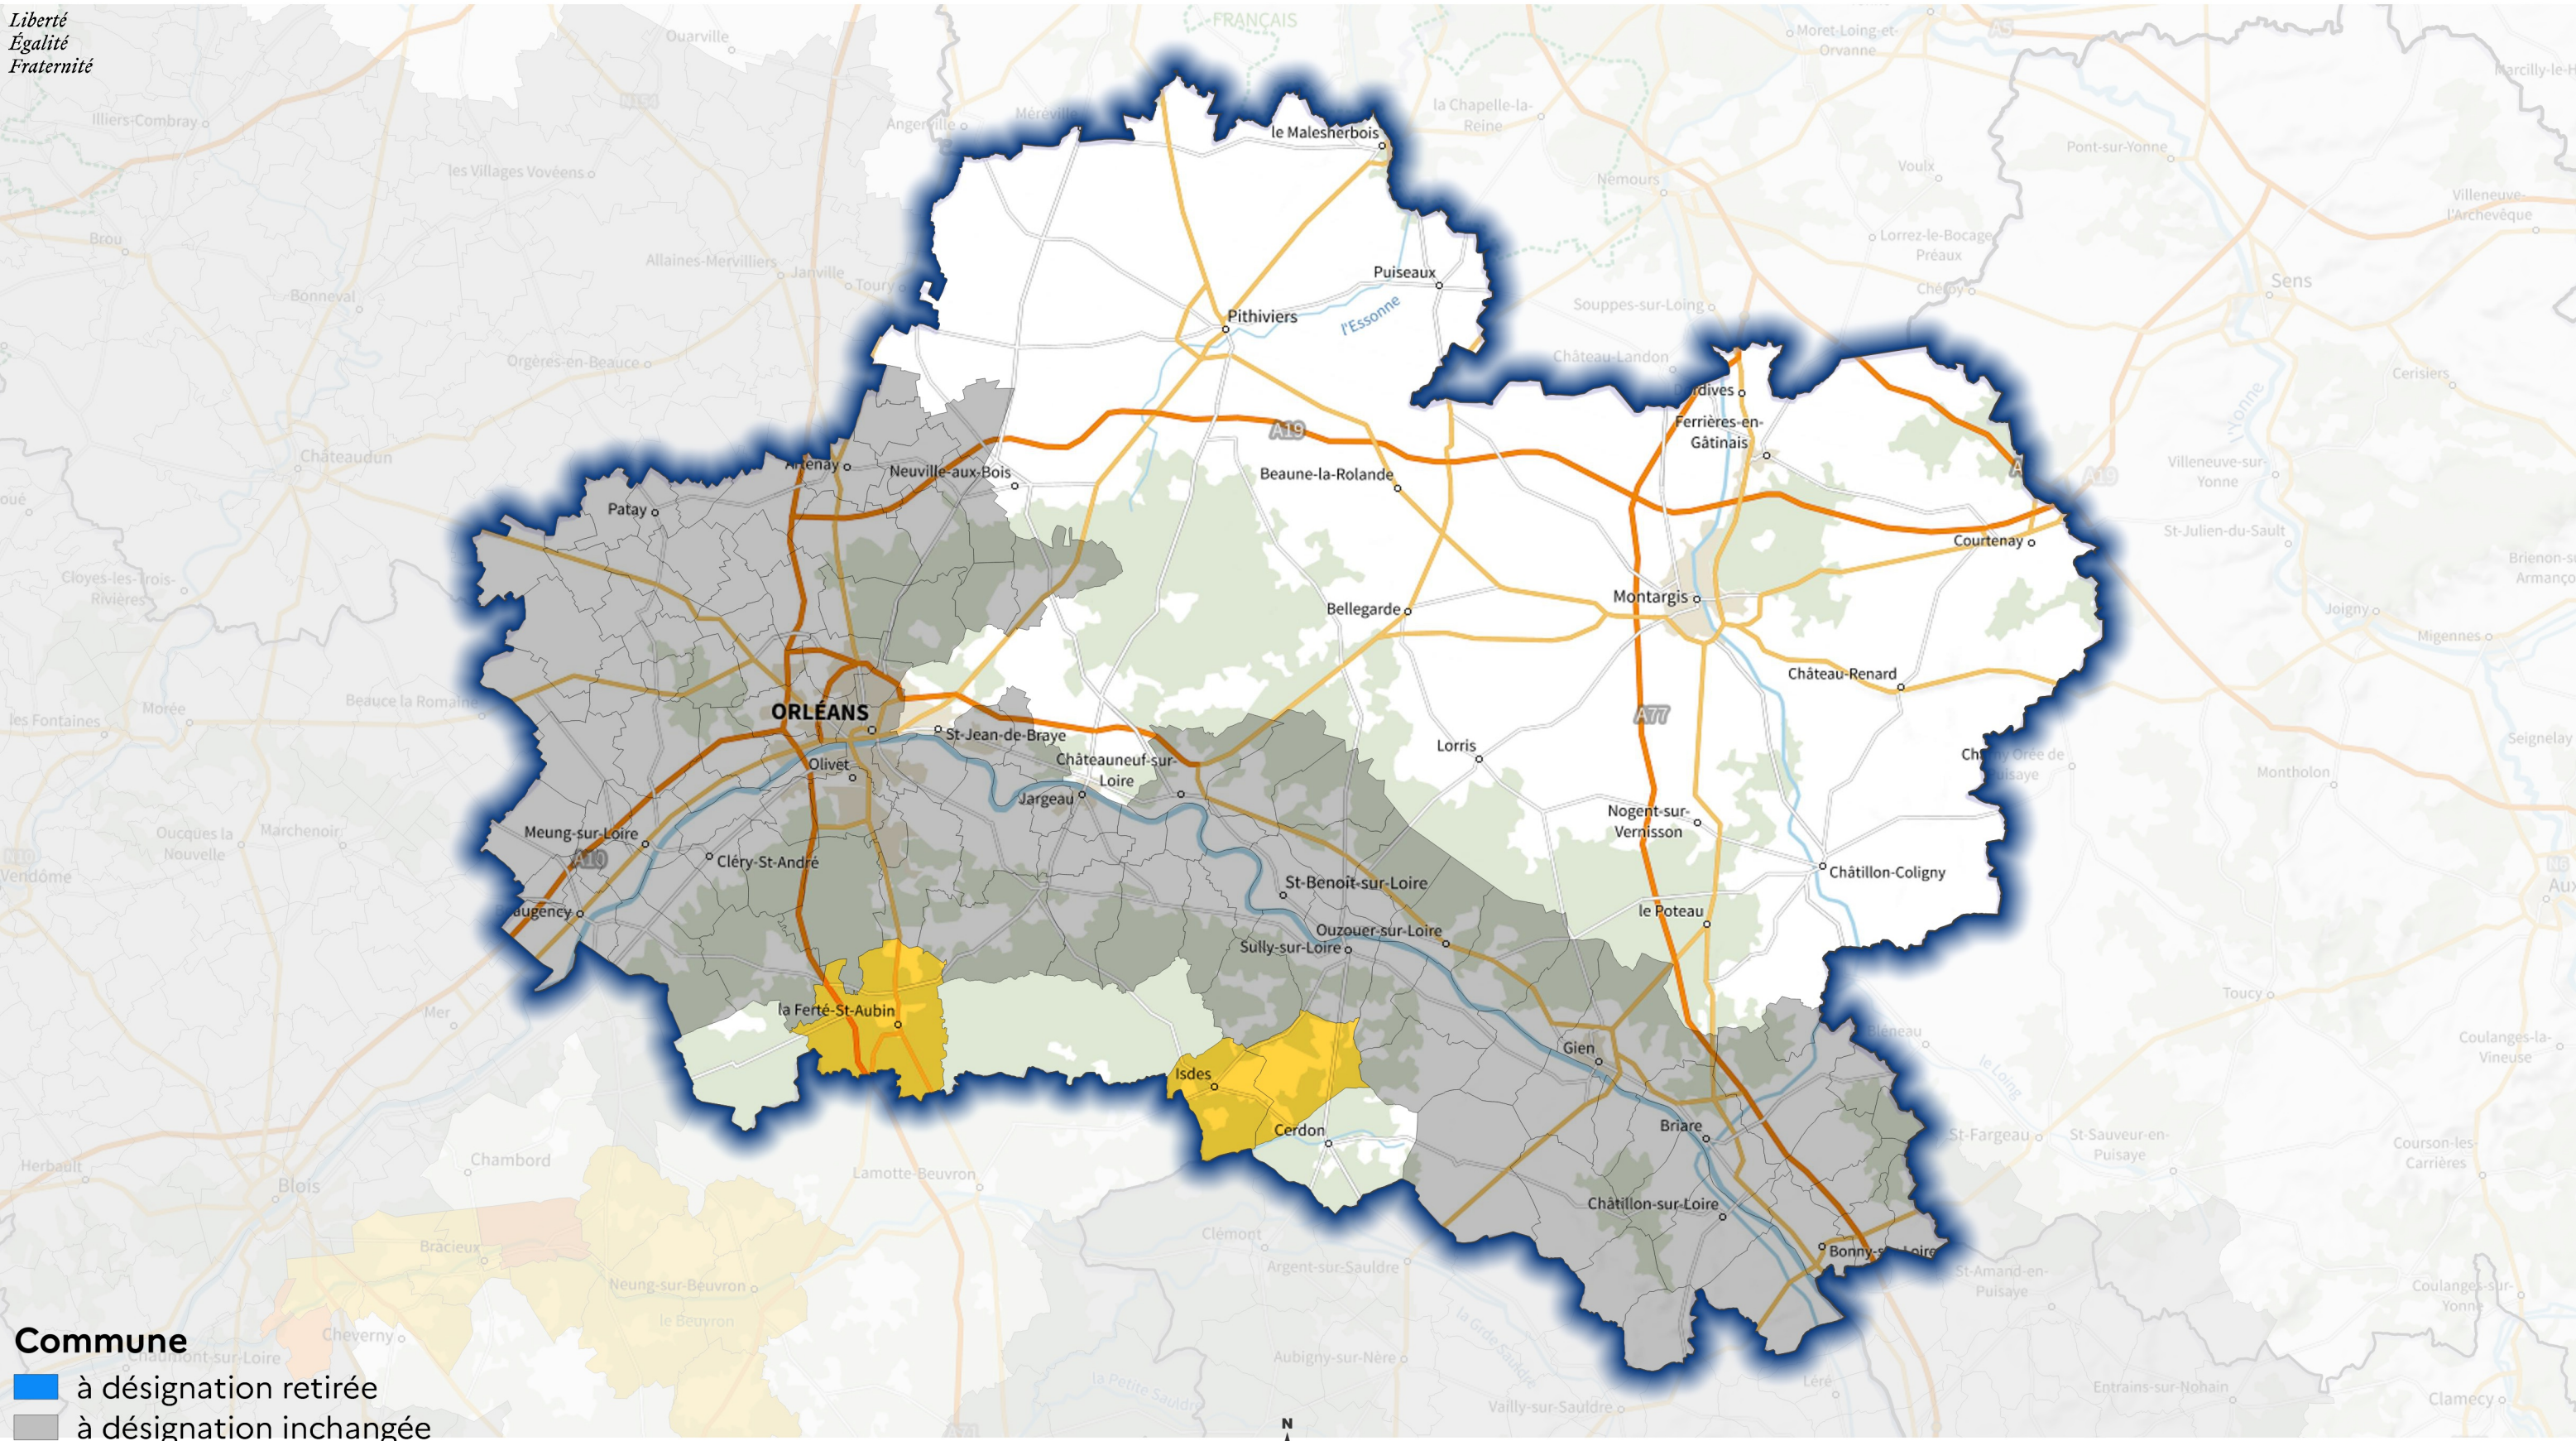

0 10 20 30 km

Sources : IGN BD Topo 2021, Plan IGN V2
Réalisation : SEBRiNa\DDBLB, novembre 2021

Liberté
Égalité
Fraternité

- Commune**
- à désignation retirée
 - à désignation inchangée
 - nouvellement désignée partielle
 - nouvellement désignée totale
 - passant de désignation partielle à totale

0 10 20 30 km

Sources : IGN BD Topo 2021, Plan IGN V2
Réalisation : SEBRiNa\|DDBLB, novembre 2021

Liberté
Égalité
Fraternité

- Commune**
- à désignation retirée
 - à désignation inchangée
 - nouvellement désignée partielle
 - nouvellement désignée totale
 - passant de désignation partielle à totale