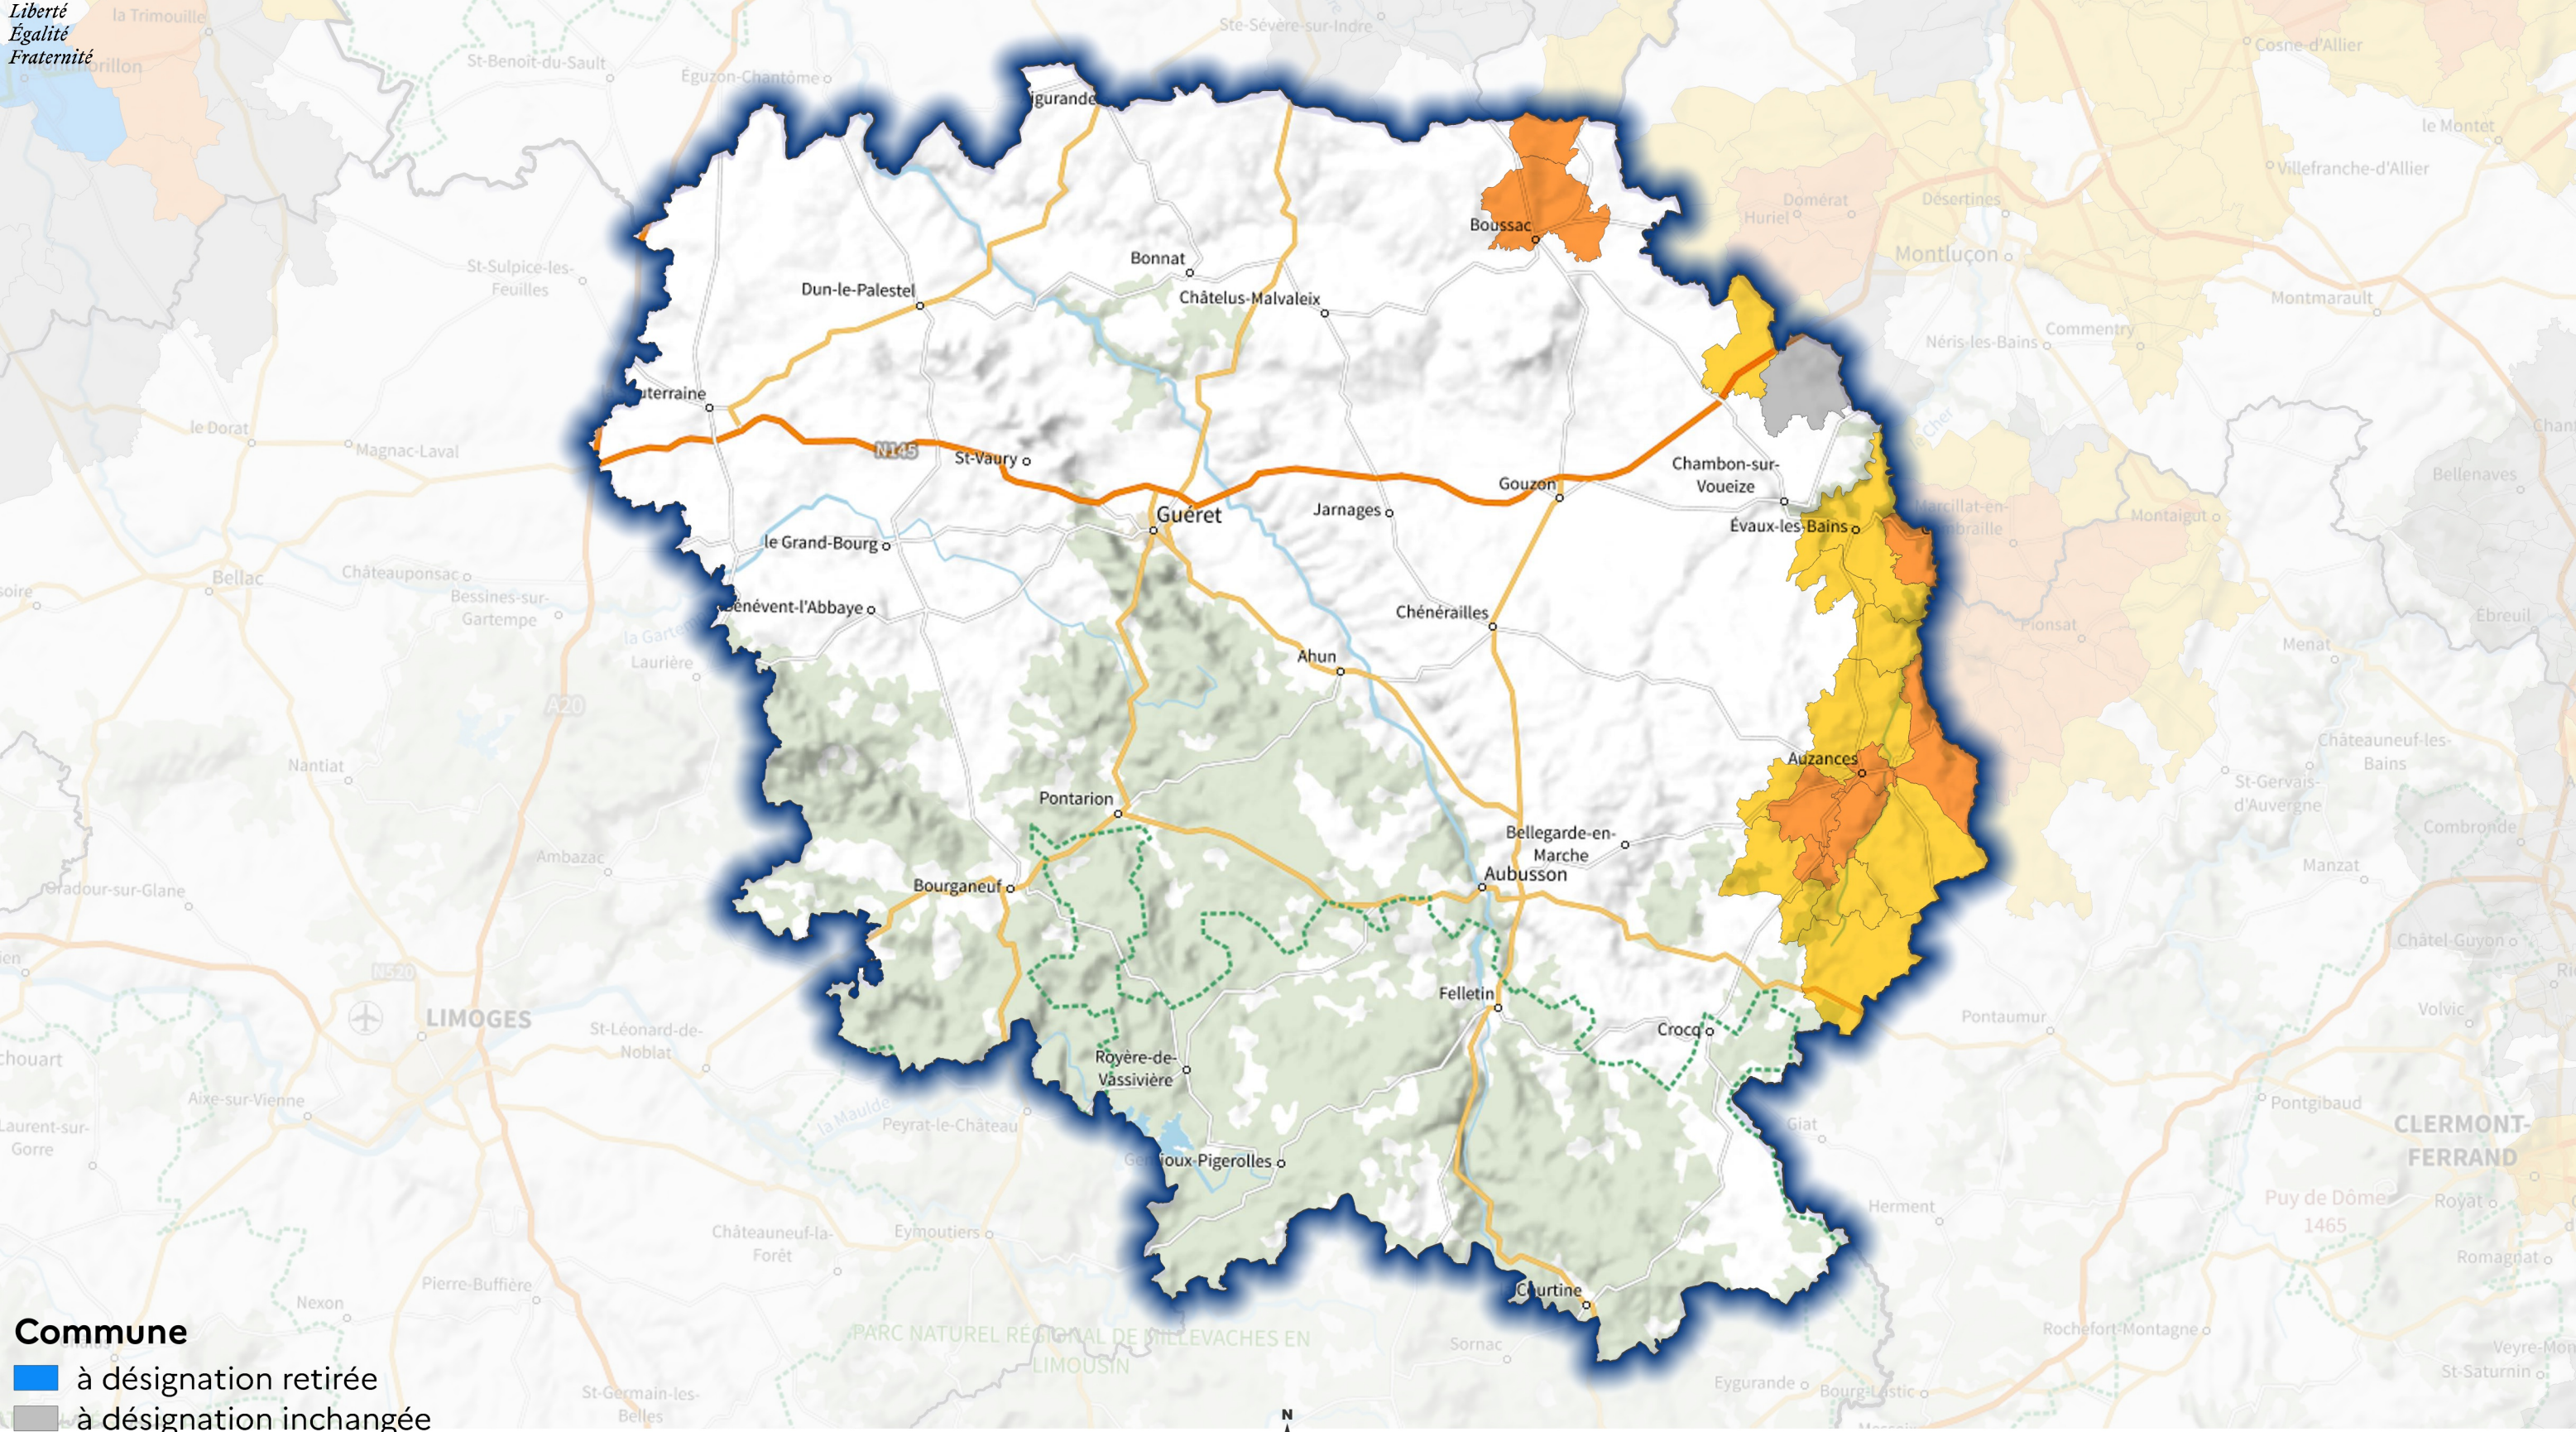

0 10 20 30 km

Sources : IGN BD Topo 2021, Plan IGN V2
Réalisation : SEBRiNa\DDBLB, novembre 2021

**PRÉFÈTE
COORDONNATRICE
DU BASSIN
LOIRE-BRETAGNE**

**Direction régionale de l'environnement
de l'aménagement et du logement**

**Carte d'évolution de la désignation des zones
vulnérables pour le département COTES-D'ARMOR**
Révision des zones vulnérables 2021 en Loire-Bretagne

Liberté
Égalité
Fraternité

- Commune**
- à désignation retirée
 - à désignation inchangée
 - nouvellement désignée partielle
 - nouvellement désignée totale
 - passant de désignation partielle à totale

Sources : IGN BD Topo 2021, Plan IGN V2
Réalisation : SEBRiNa\|DDBLB, novembre 2021

- Commune**
- à désignation retirée
 - à désignation inchangée
 - nouvellement désignée partielle
 - nouvellement désignée totale
 - passant de désignation partielle à totale

0 10 20 30 km

Sources : IGN BD Topo 2021, Plan IGN V2
Réalisation : SEBRiNa\DDBLB, novembre 2021

Liberté
Égalité
Fraternité

- Commune**
- à désignation retirée
 - à désignation inchangée
 - nouvellement désignée partielle
 - nouvellement désignée totale
 - passant de désignation partielle à totale