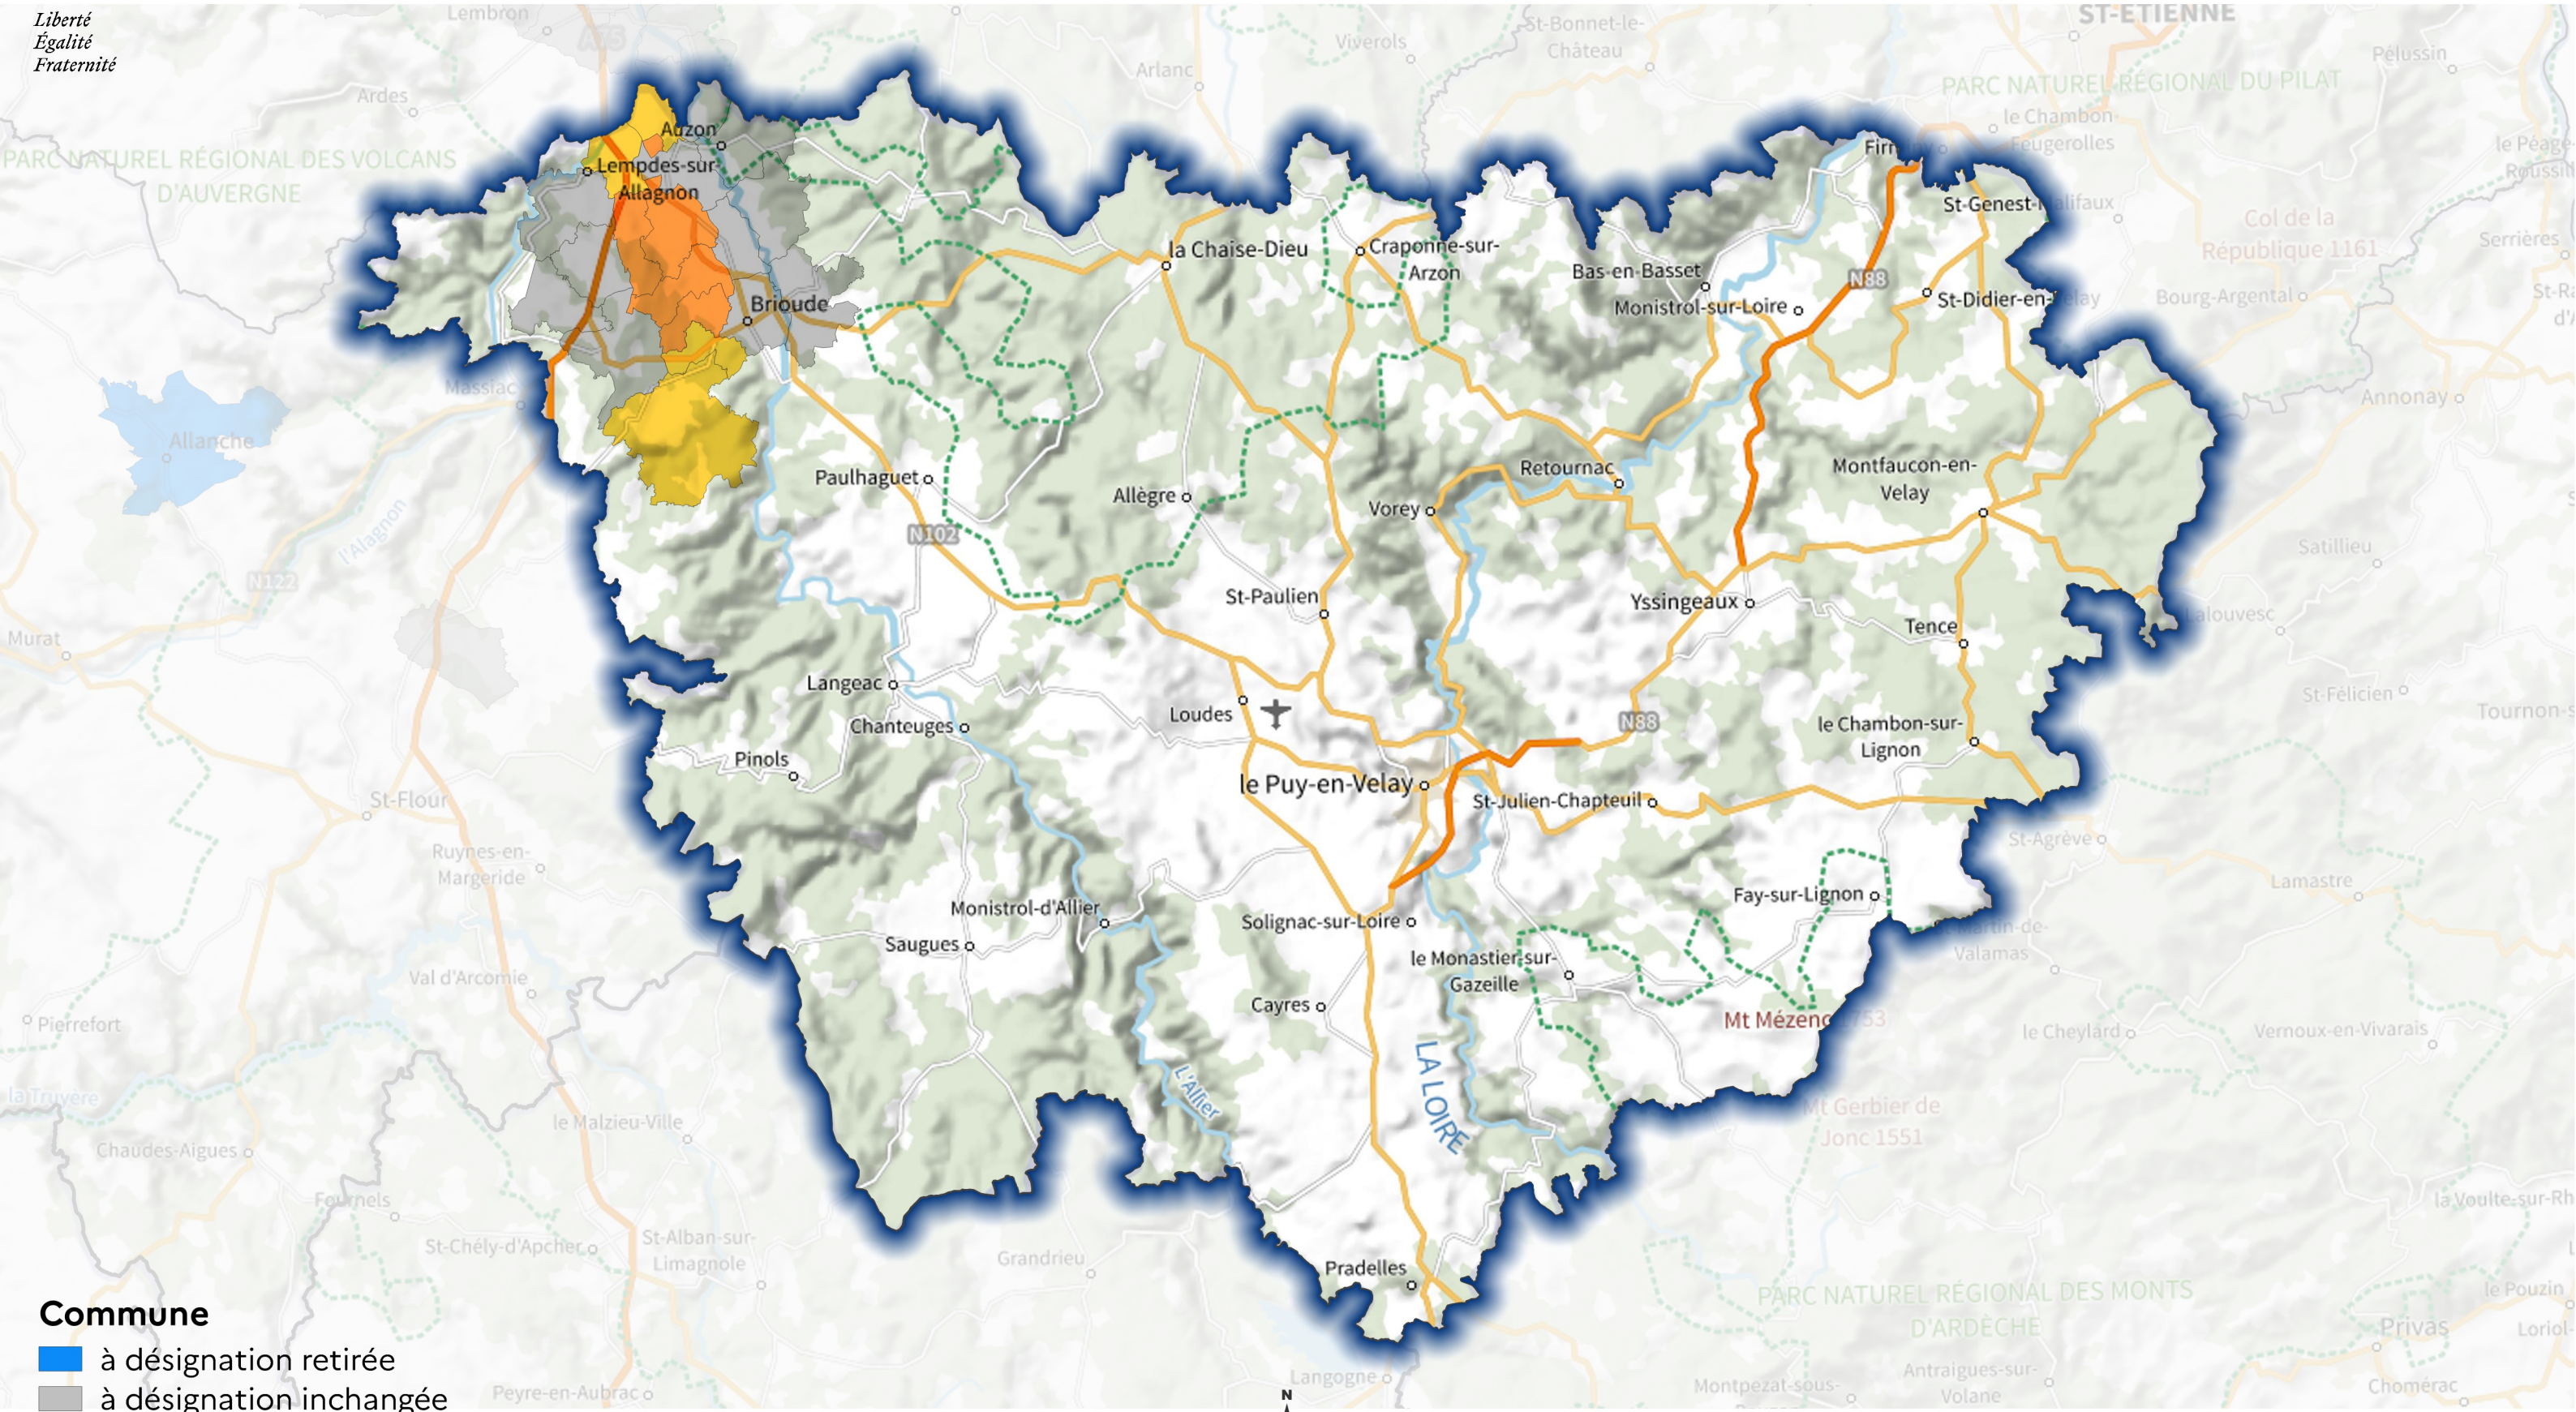

0 10 20 30 km

Sources : IGN BD Topo 2021, Plan IGN V2
Réalisation : SEBRiNa\DDBLB, novembre 2021

Liberté
Égalité
Fraternité

- Commune**
- à désignation retirée
 - à désignation inchangée
 - nouvellement désignée partielle
 - nouvellement désignée totale
 - passant de désignation partielle à totale