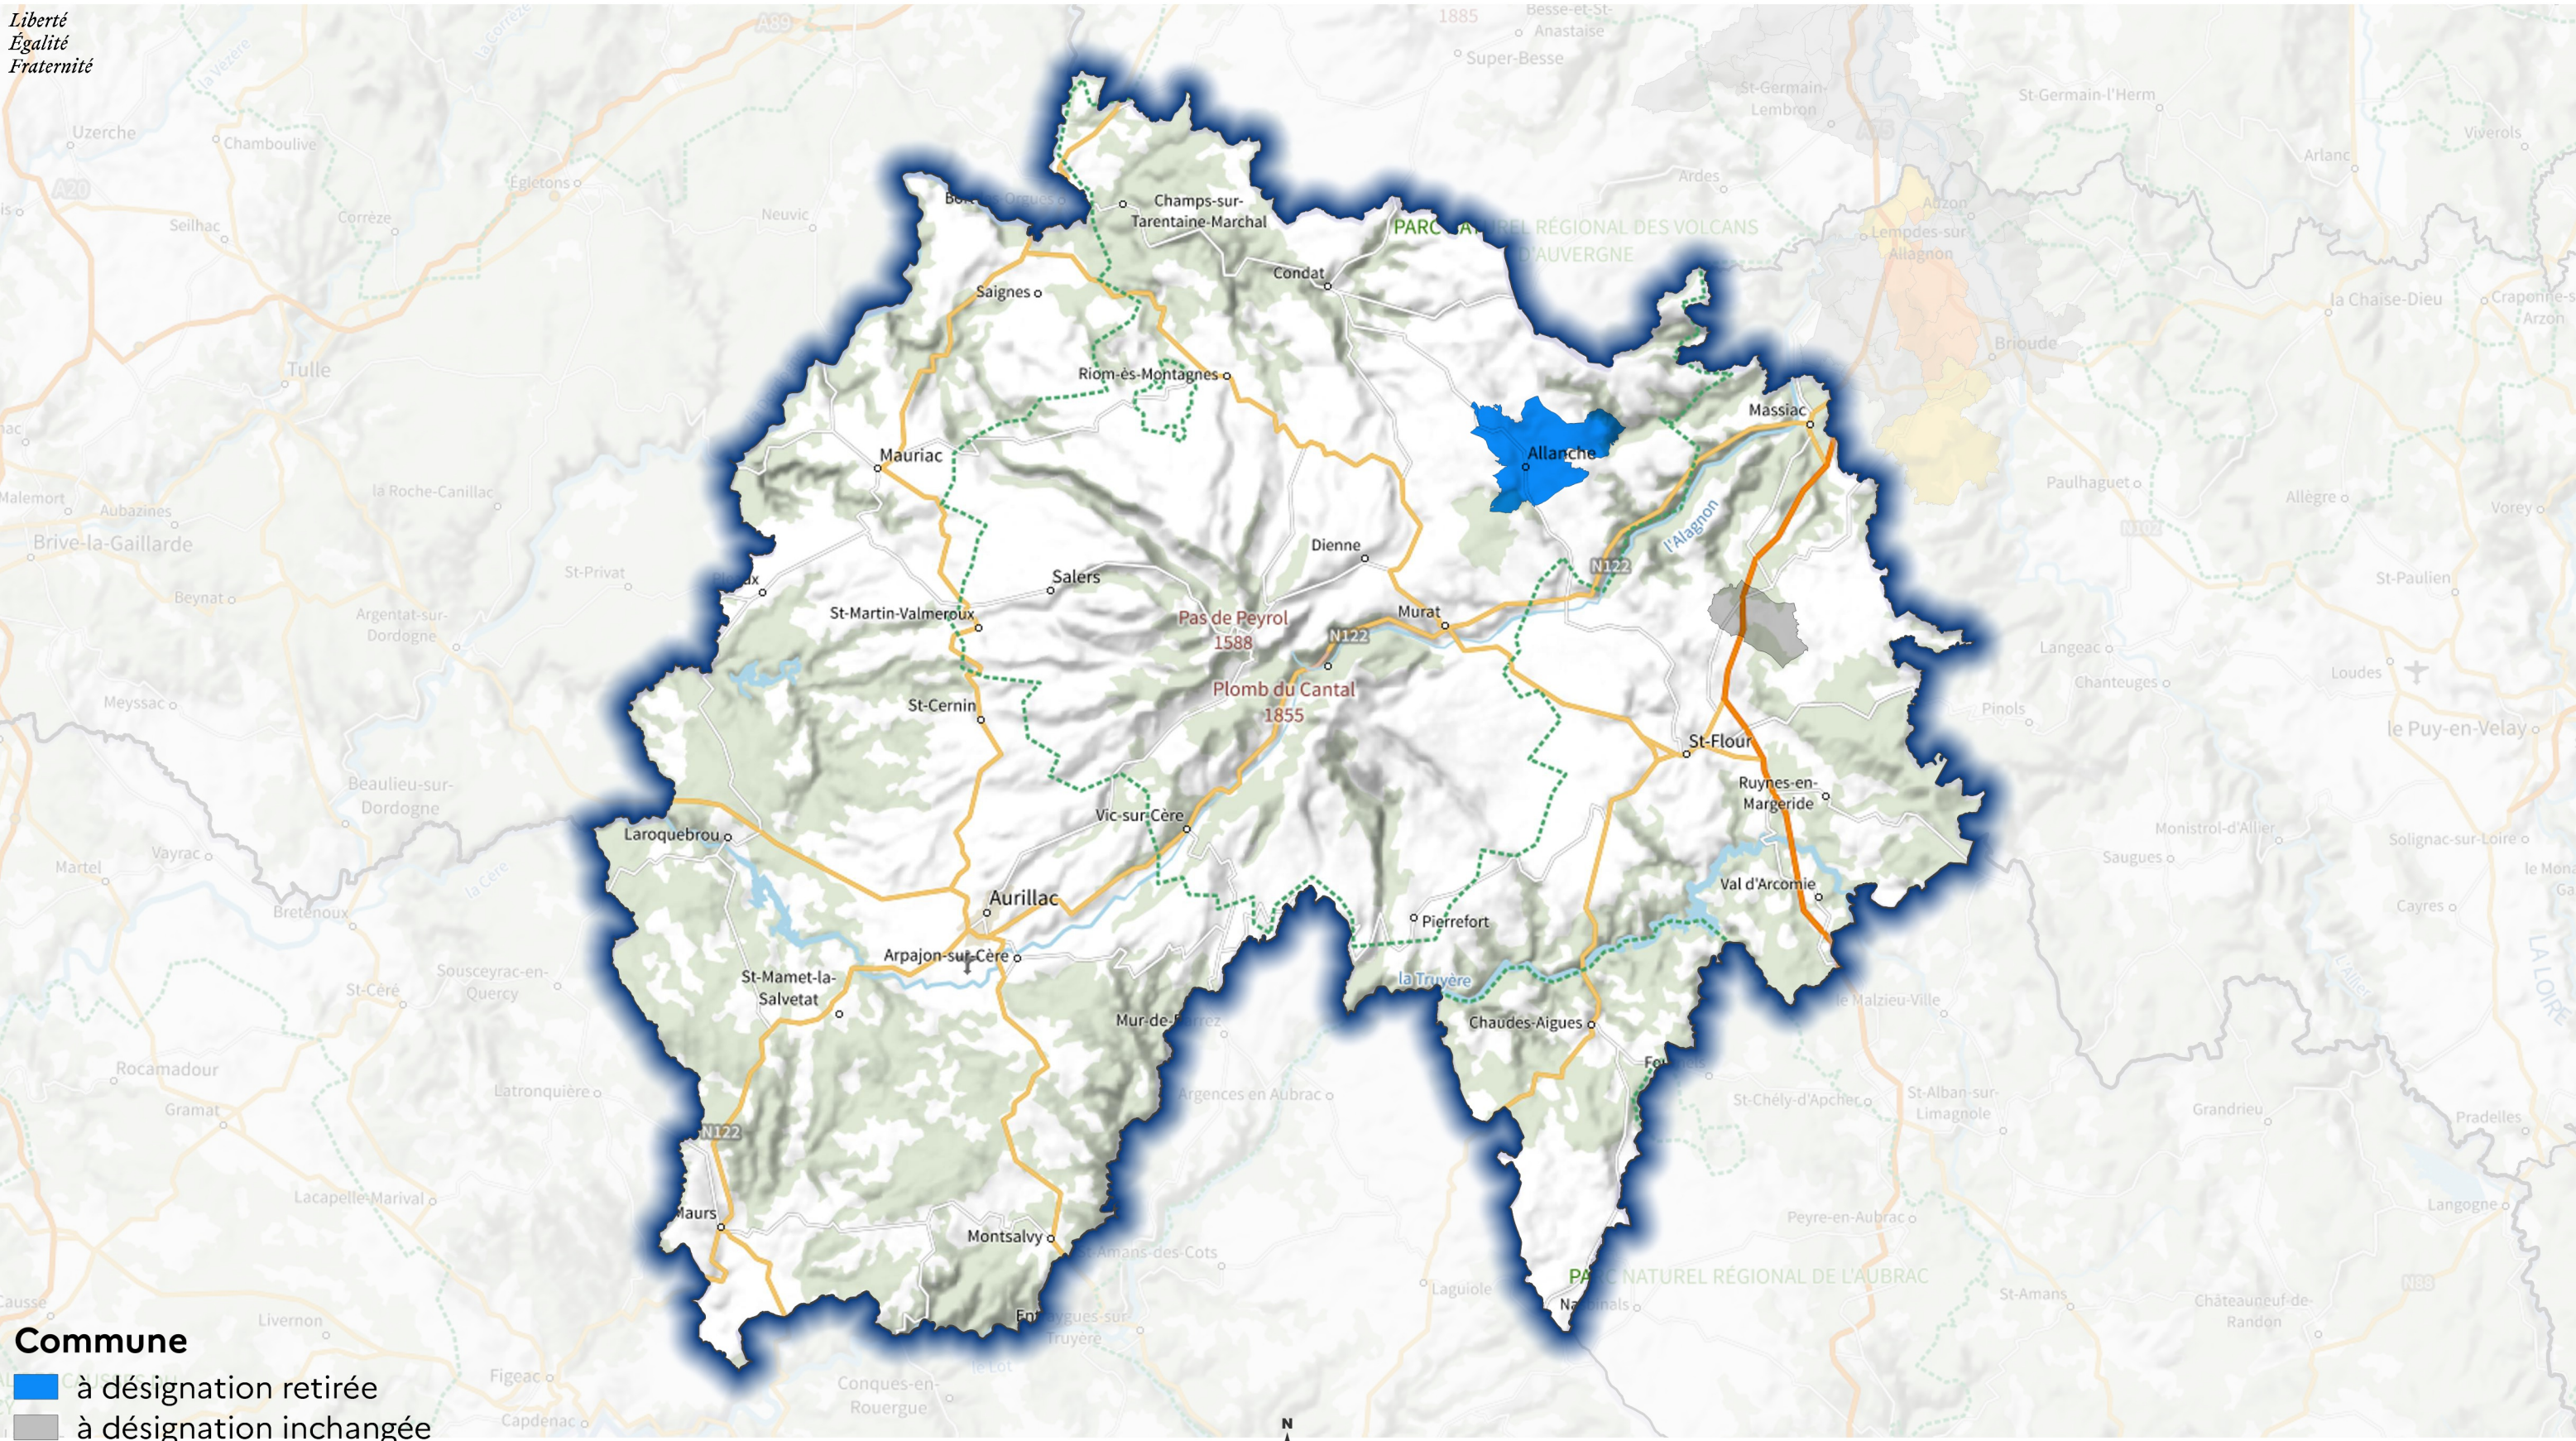

Sources : IGN BD Topo 2021, Plan IGN V2
Réalisation : SEBRiNa\DDBLB, novembre 2021

Liberté
Égalité
Fraternité

- Commune**
- à désignation retirée
 - à désignation inchangée
 - nouvellement désignée partielle
 - nouvellement désignée totale
 - passant de désignation partielle à totale

0 10 20 30 km

Sources : IGN BD Topo 2021, Plan IGN V2
Réalisation : SEBRiNa\|DDBLB, novembre 2021

Liberté
Égalité
Fraternité

- Commune**
- à désignation retirée
 - à désignation inchangée
 - nouvellement désignée partielle
 - nouvellement désignée totale
 - passant de désignation partielle à totale

0 10 20 30 km

Sources : IGN BD Topo 2021, Plan IGN V2
Réalisation : SEBRiNa\DDBLB, novembre 2021

Liberté
Égalité
Fraternité

- Commune**
- à désignation retirée
 - à désignation inchangée
 - nouvellement désignée partielle
 - nouvellement désignée totale
 - passant de désignation partielle à totale