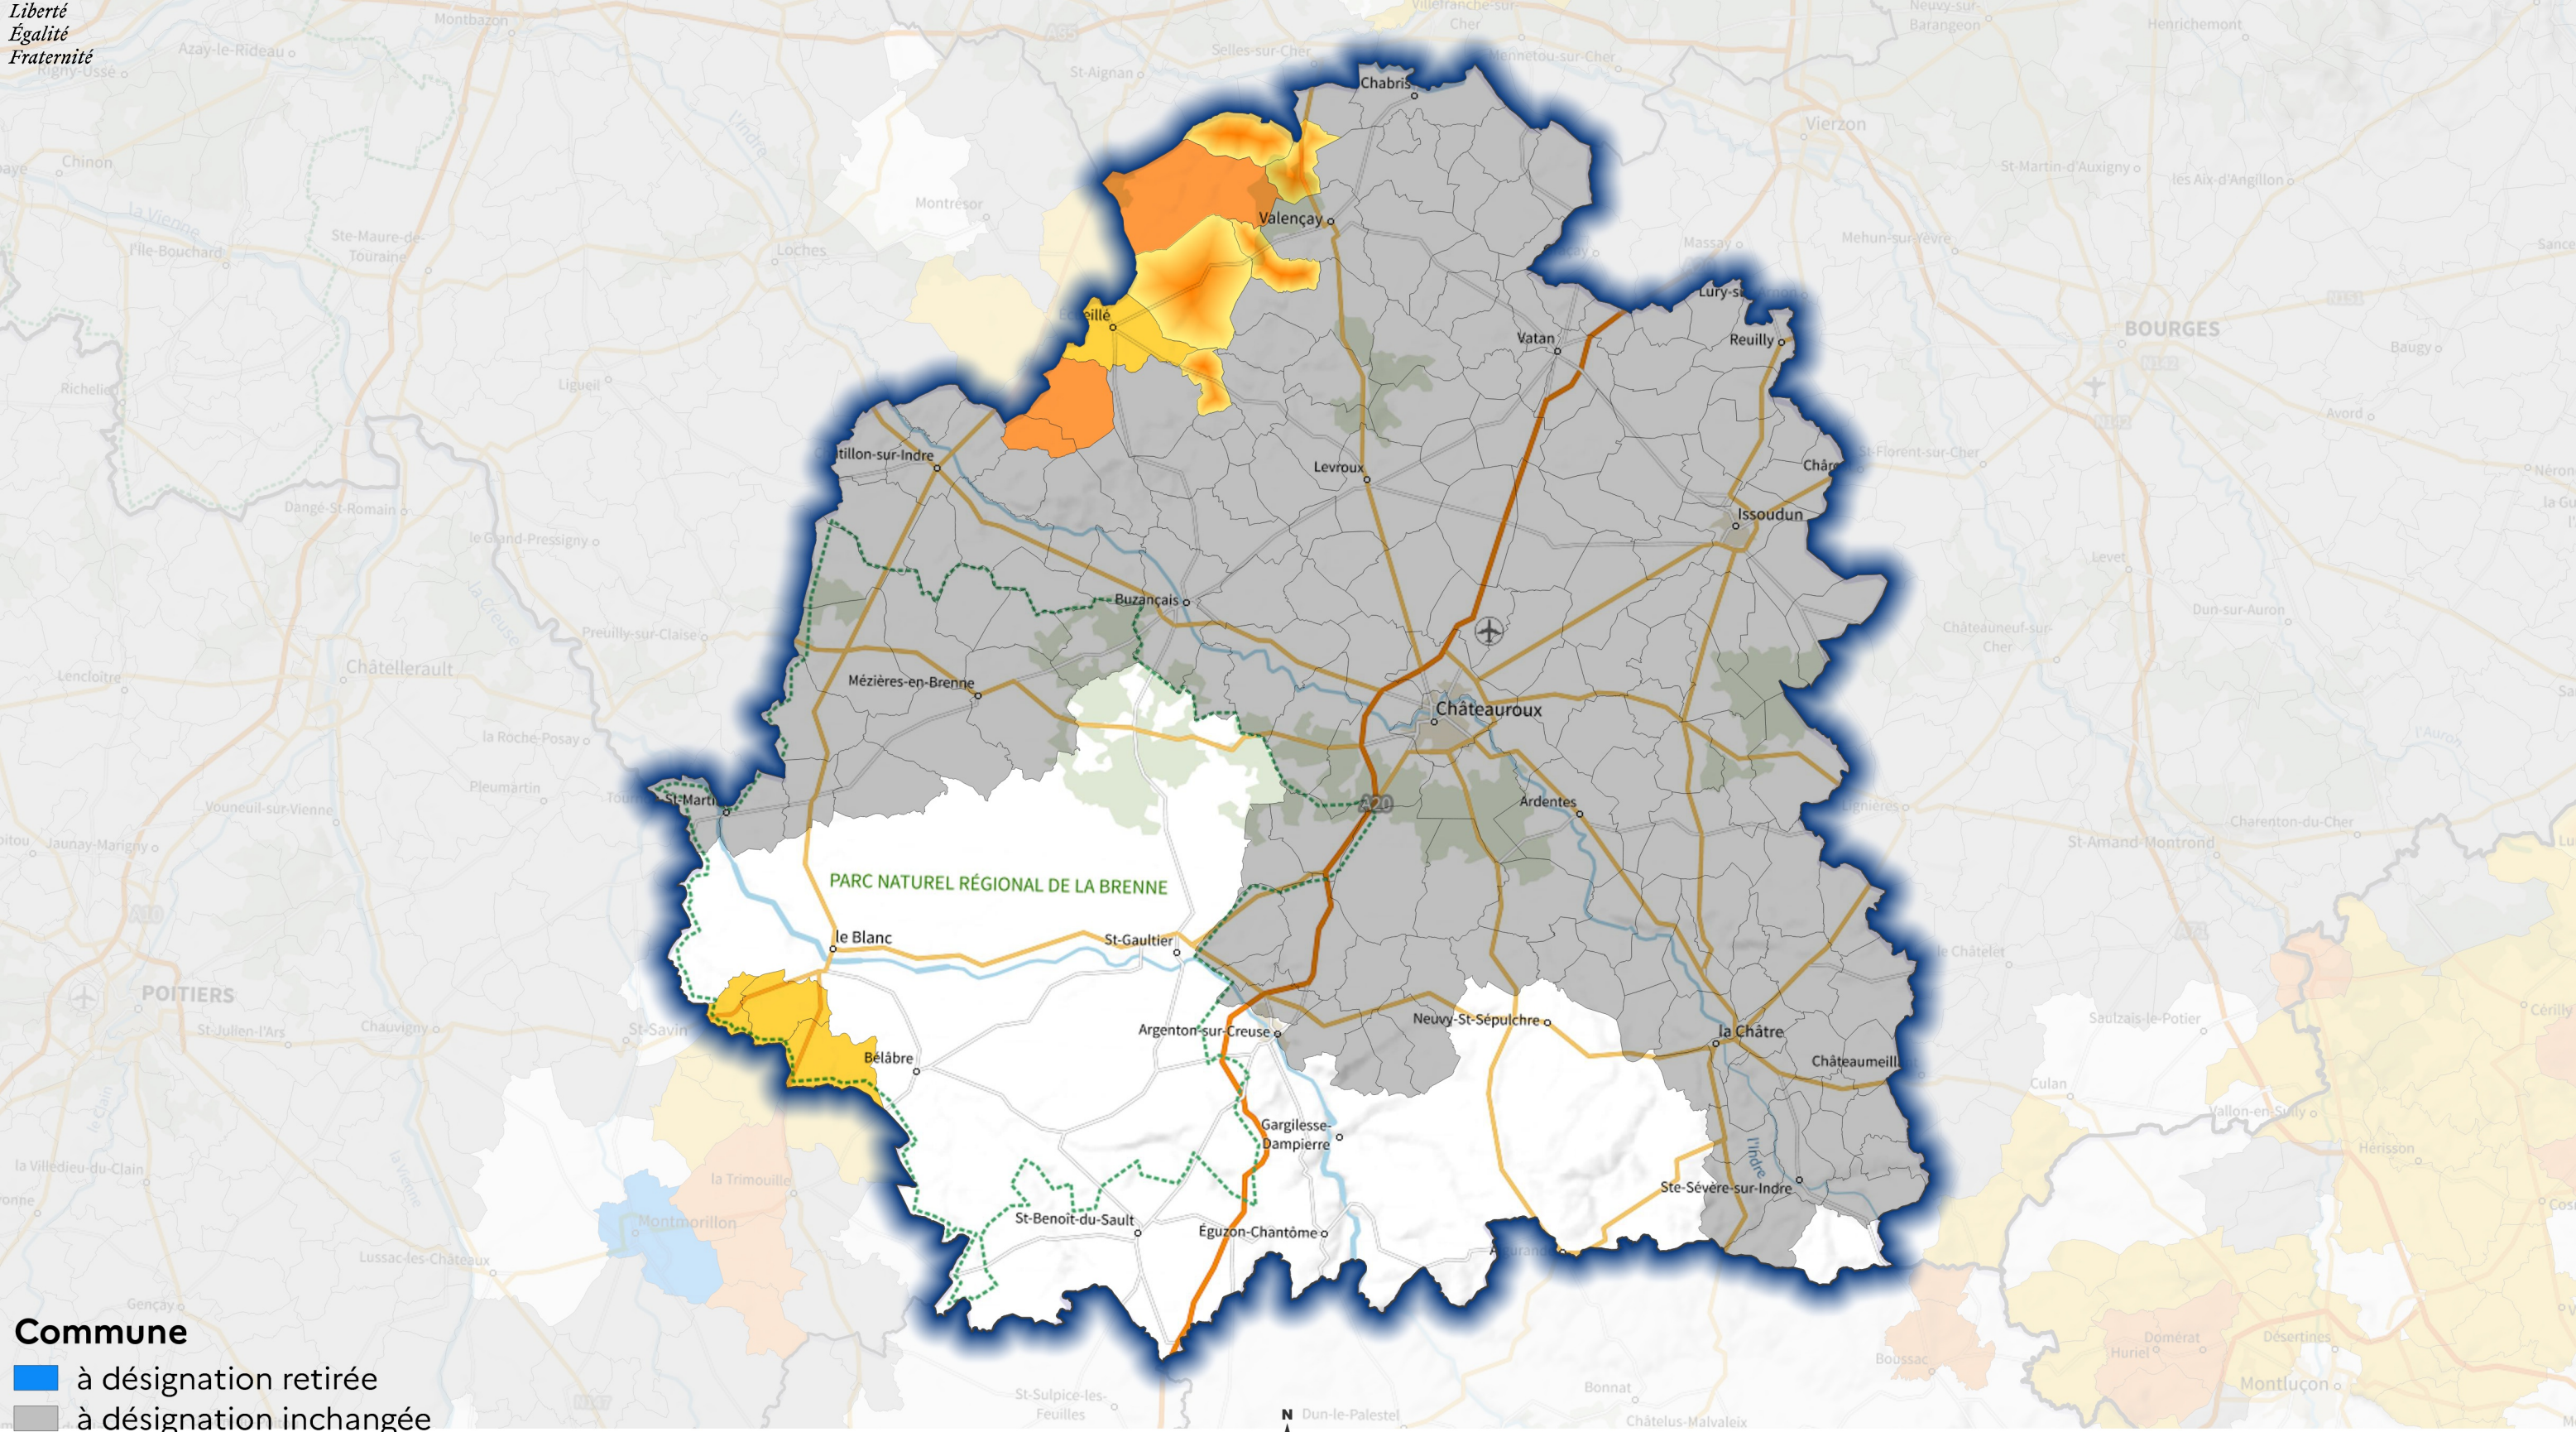

0 10 20 30 km

Sources : IGN BD Topo 2021, Plan IGN V2
 Réalisation : SEBRiNa\DDBLB, novembre 2021

Liberté
Égalité
Fraternité

- Commune**
- à désignation retirée
 - à désignation inchangée
 - nouvellement désignée partielle
 - nouvellement désignée totale
 - passant de désignation partielle à totale

0 10 20 30 km

Sources : IGN BD Topo 2021, Plan IGN V2
Réalisation : SEBRiNa\DDBLB, novembre 2021

- Commune**
- à désignation retirée
 - à désignation inchangée
 - nouvellement désignée partielle
 - nouvellement désignée totale
 - passant de désignation partielle à totale

0 10 20 30 km

Sources : IGN BD Topo 2021, Plan IGN V2
Réalisation : SEBRiNaL\DDBLB, novembre 2021

Liberté
Égalité
Fraternité

- Commune**
- à désignation retirée
 - à désignation inchangée
 - nouvellement désignée partielle
 - nouvellement désignée totale
 - passant de désignation partielle à totale