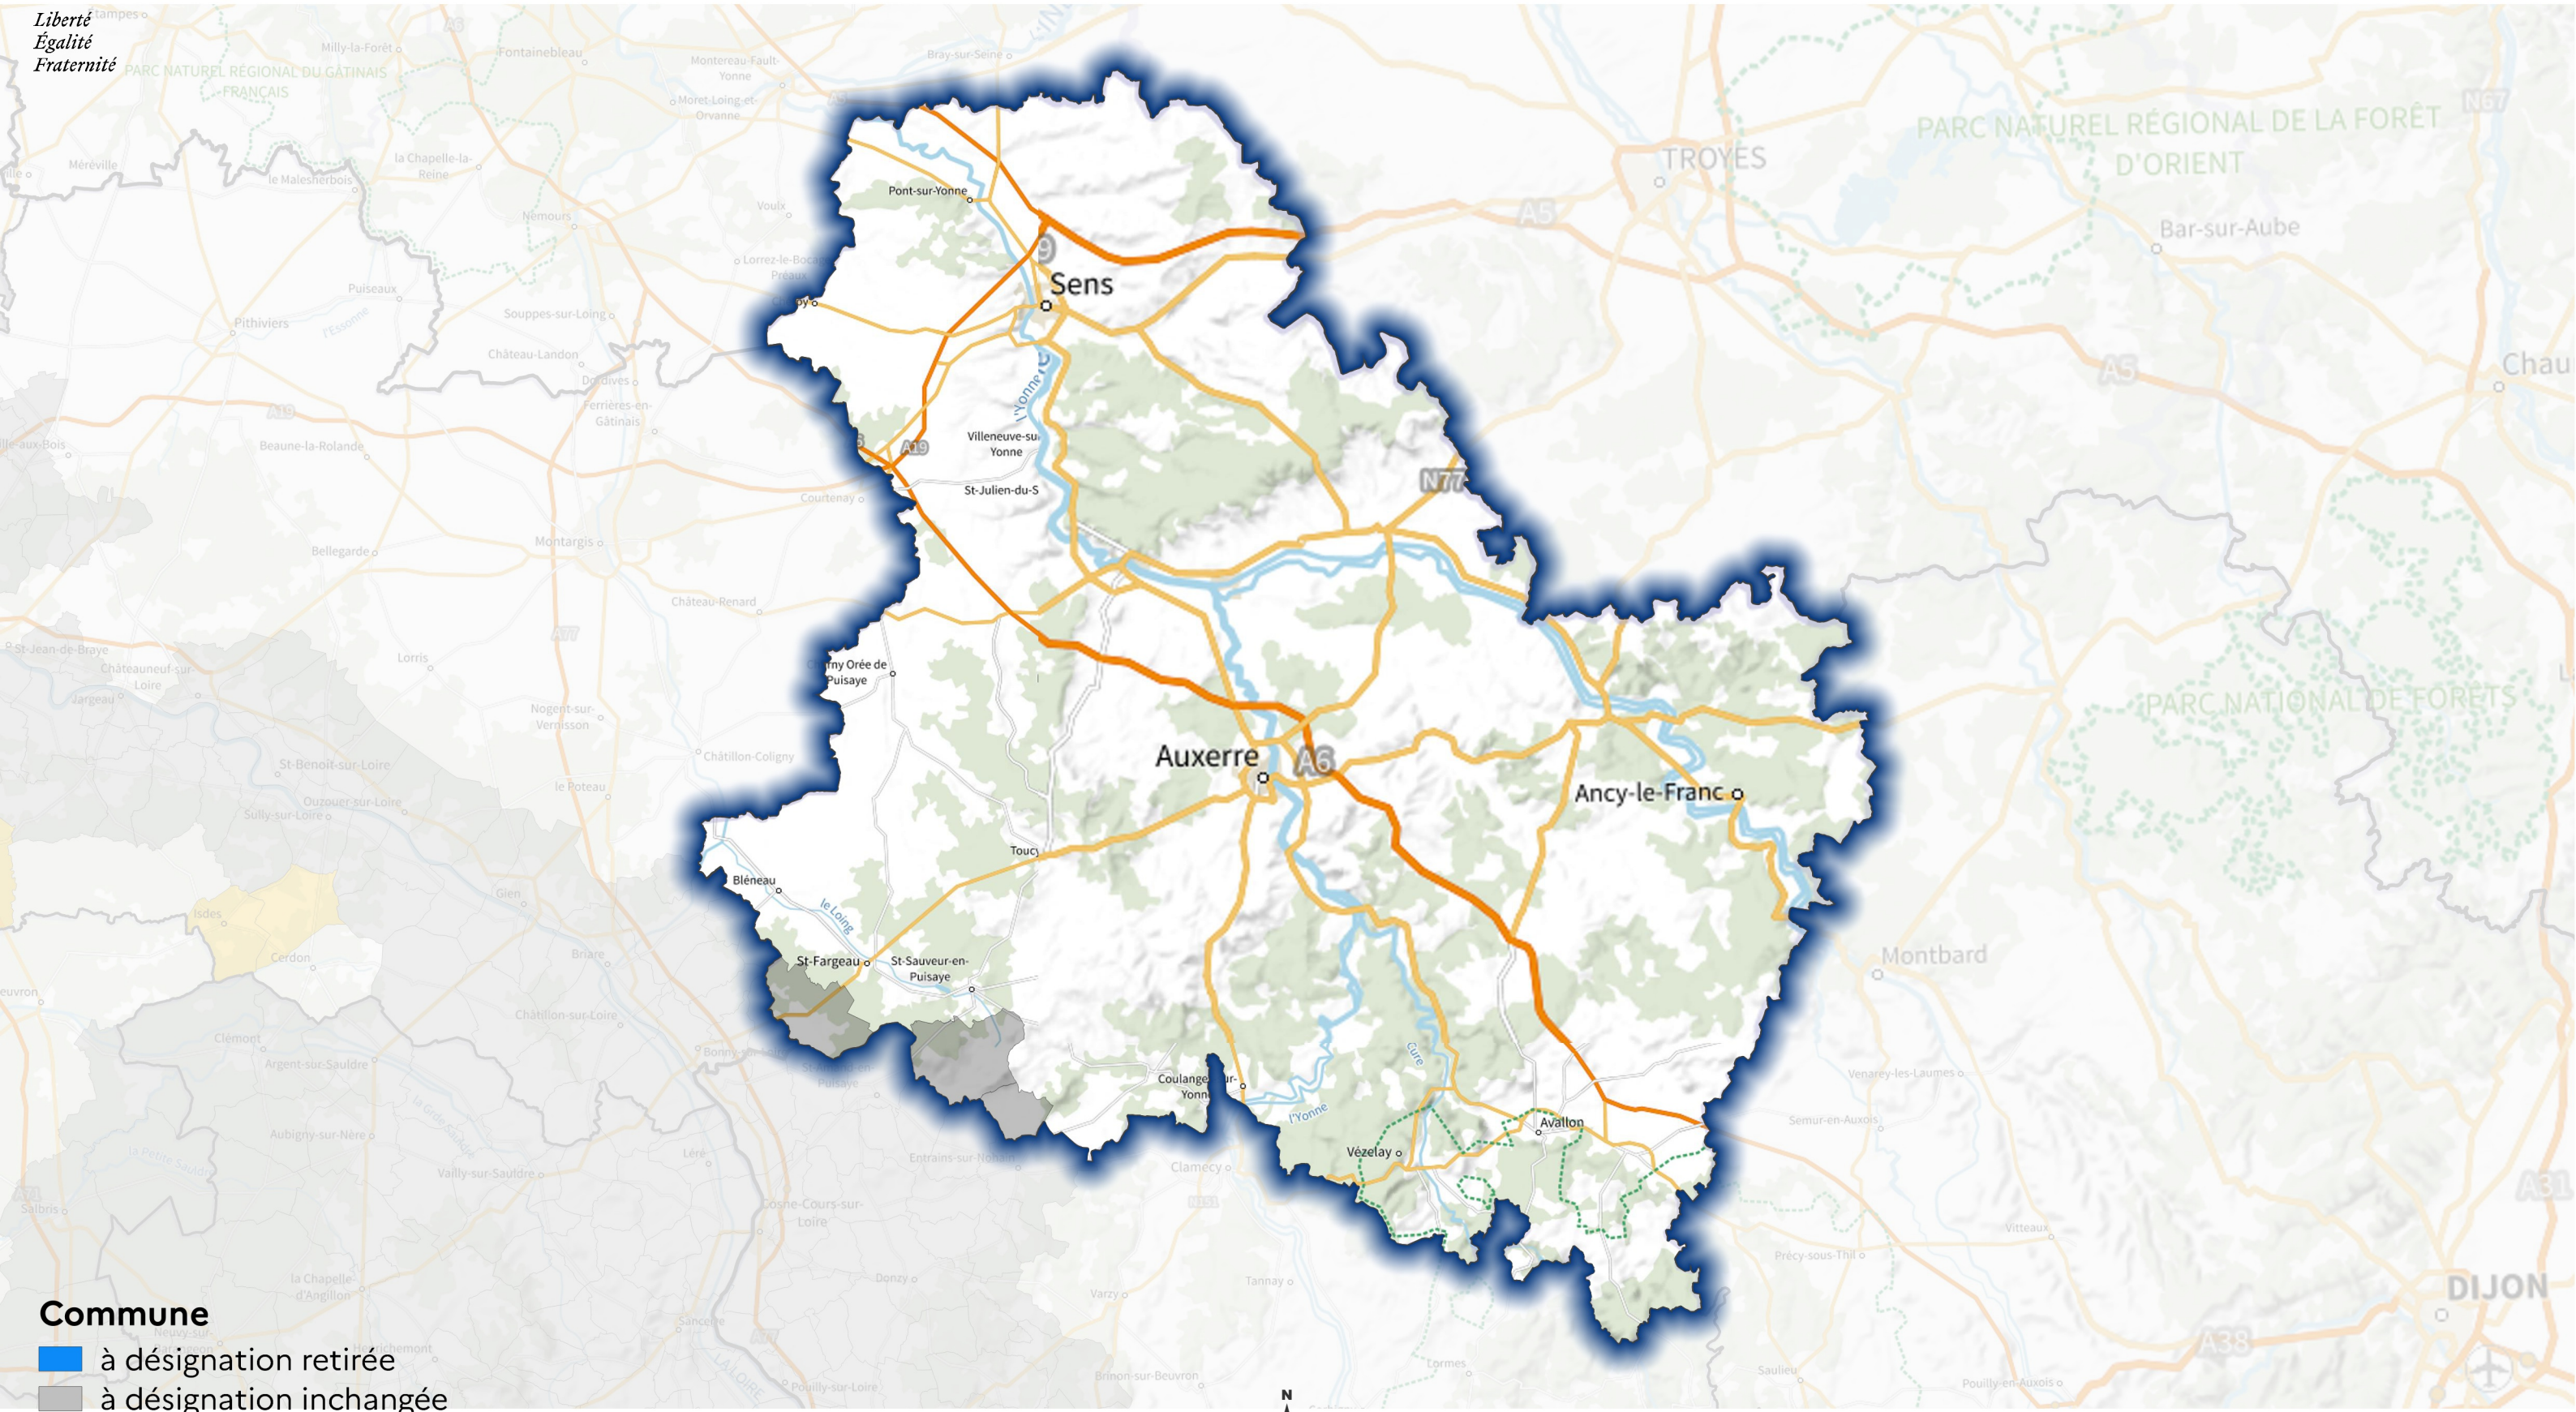

**Carte d'évolution de la désignation des zones
vulnérables pour le département VIENNE**
Révision des zones vulnérables 2021 en Loire-Bretagne

Liberté
Égalité
Fraternité

- Commune**
- à désignation retirée
 - à désignation inchangée
 - nouvellement désignée partielle
 - nouvellement désignée totale
 - passant de désignation partielle à totale

0 10 20 30 km

Sources : IGN BD Topo 2021, Plan IGN V2
Réalisation : SEBRiNa\DDBLB, novembre 2021

Liberté
Égalité
Fraternité

- Commune**
- à désignation retirée
 - à désignation inchangée
 - nouvellement désignée partielle
 - nouvellement désignée totale
 - passant de désignation partielle à totale

0 10 20 30 km

Sources : IGN BD Topo 2021, Plan IGN V2
Réalisation : SEBRiNa\|DDBLB, novembre 2021