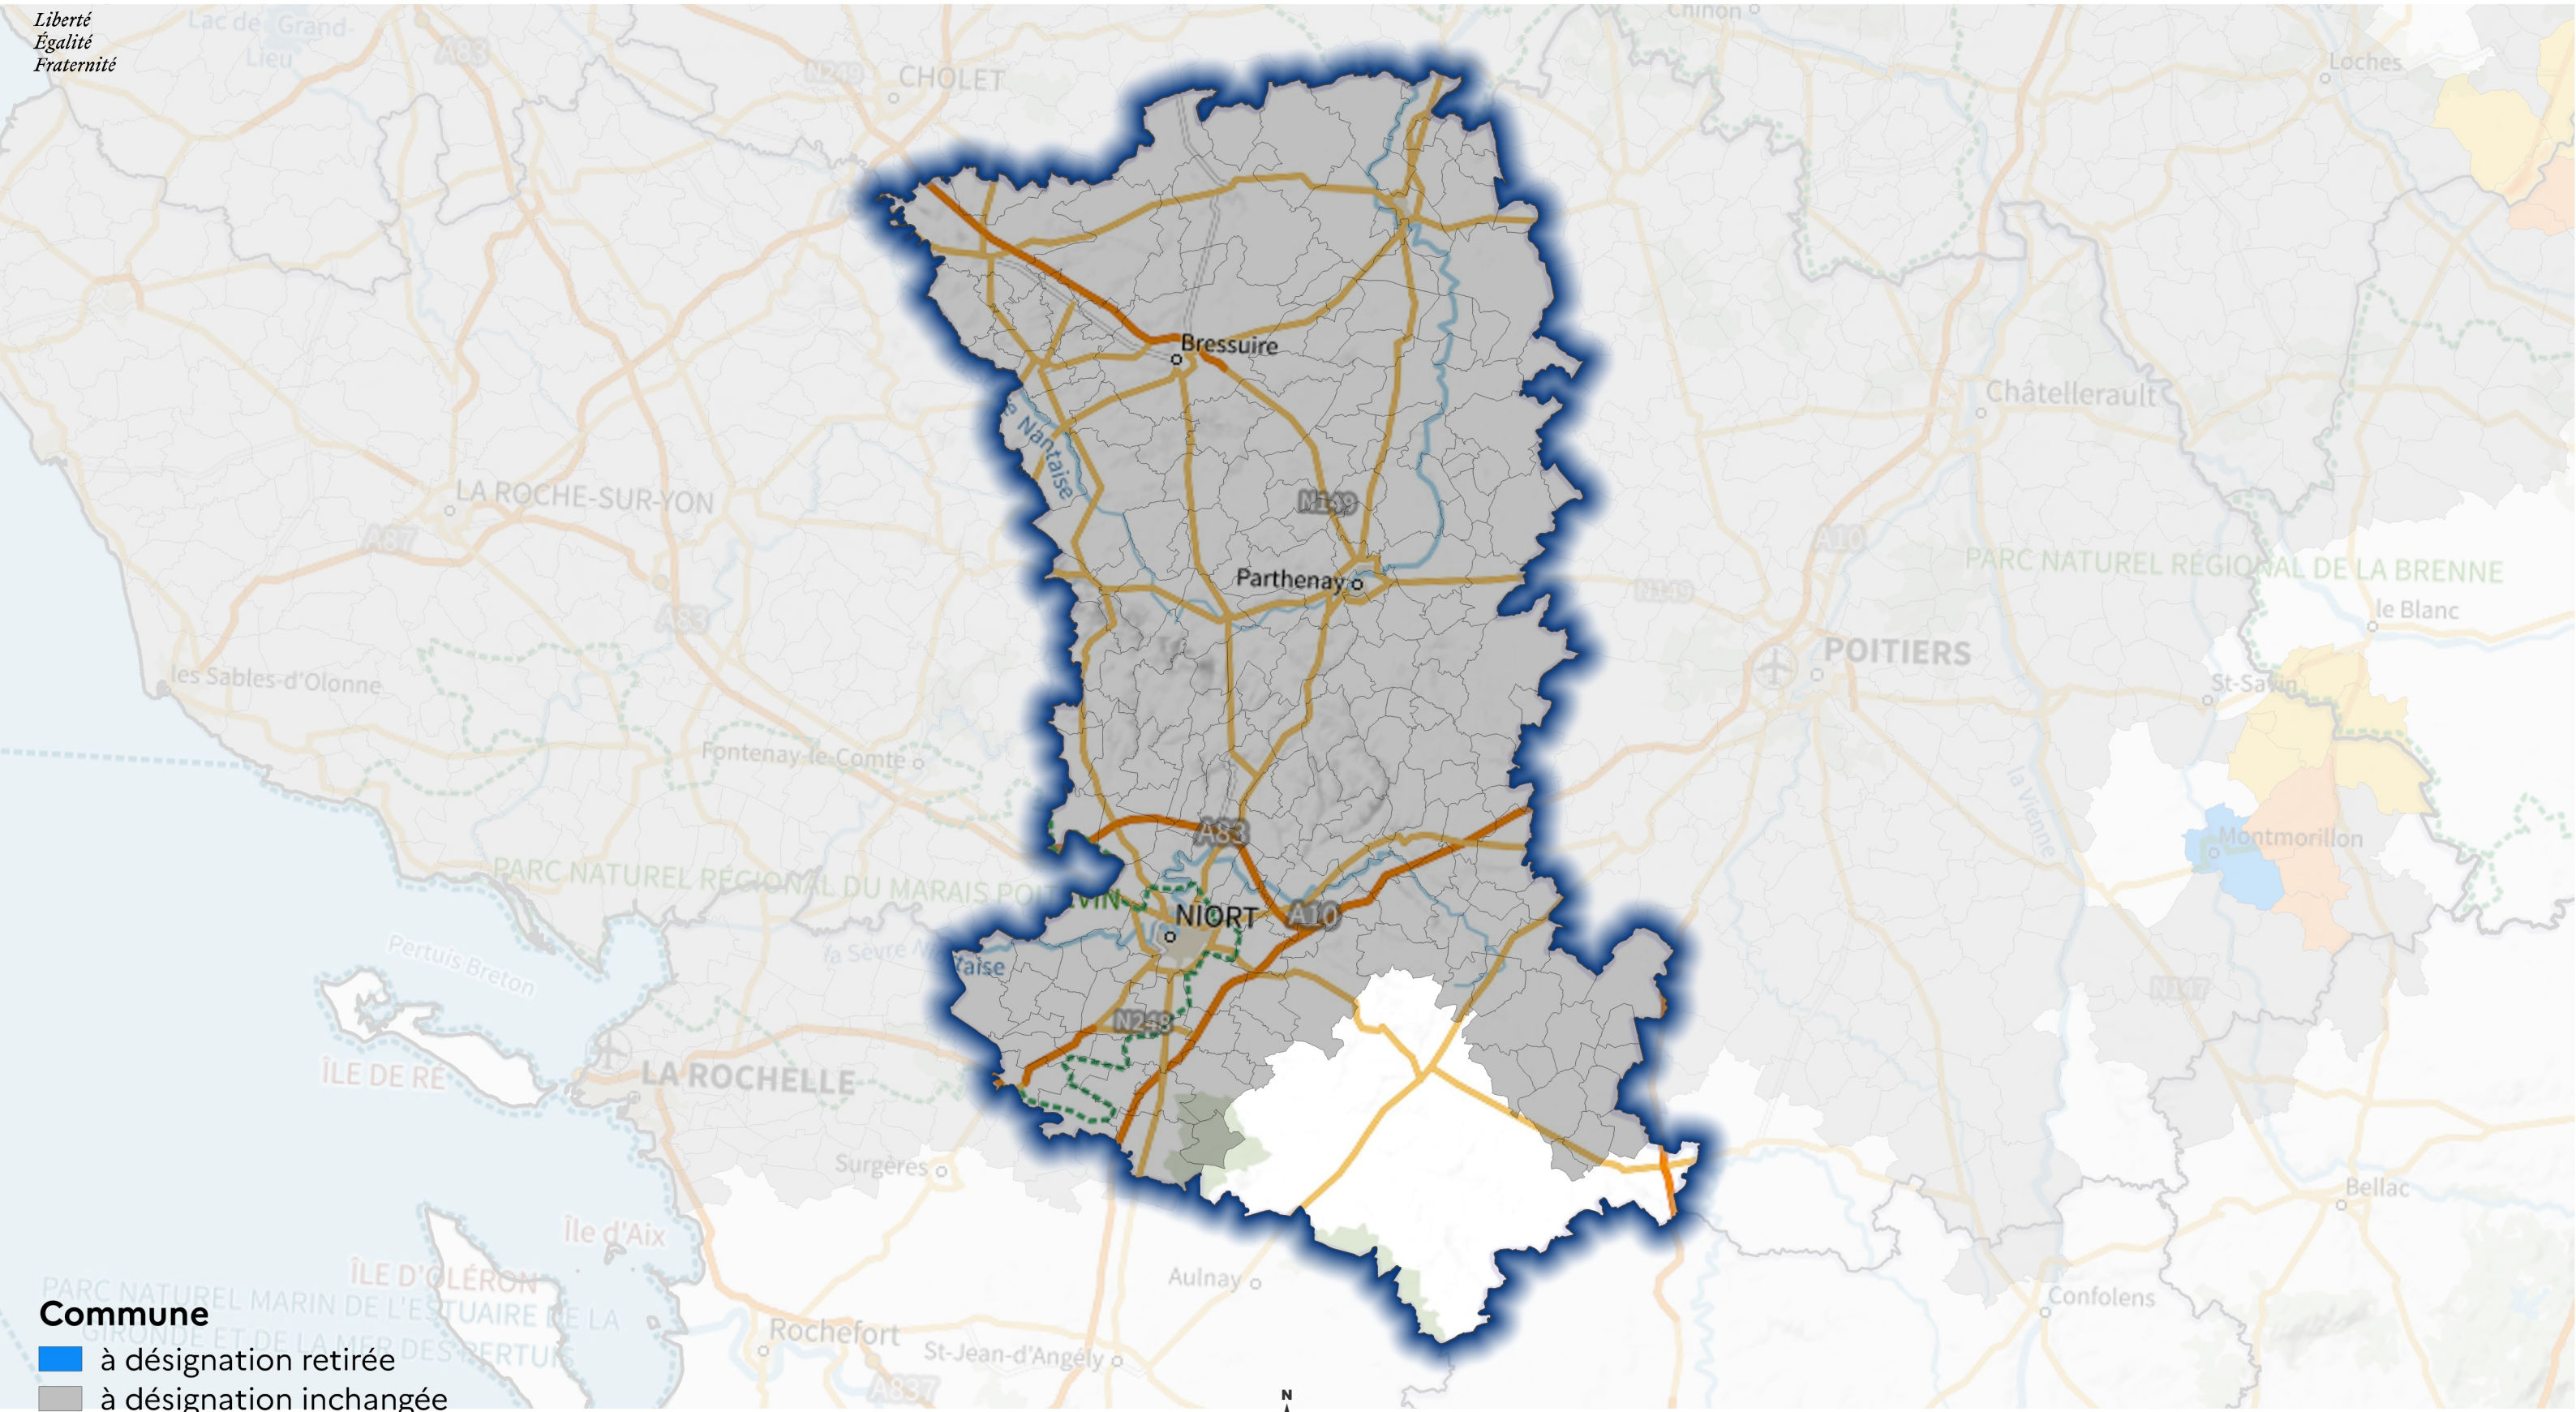

Sources : IGN BD Topo 2021, Plan IGN V2
Réalisation : SEBRiNa\|DDBLB, novembre 2021

- Commune**
- à désignation retirée
 - à désignation inchangée
 - nouvellement désignée partielle
 - nouvellement désignée totale
 - passant de désignation partielle à totale

0 10 20 30 km

Sources : IGN BD Topo 2021, Plan IGN V2
Réalisation : SEBRiNa\DDBLB, novembre 2021

Liberté
Égalité
Fraternité

- Commune**
- à désignation retirée
 - à désignation inchangée
 - nouvellement désignée partielle
 - nouvellement désignée totale
 - passant de désignation partielle à totale