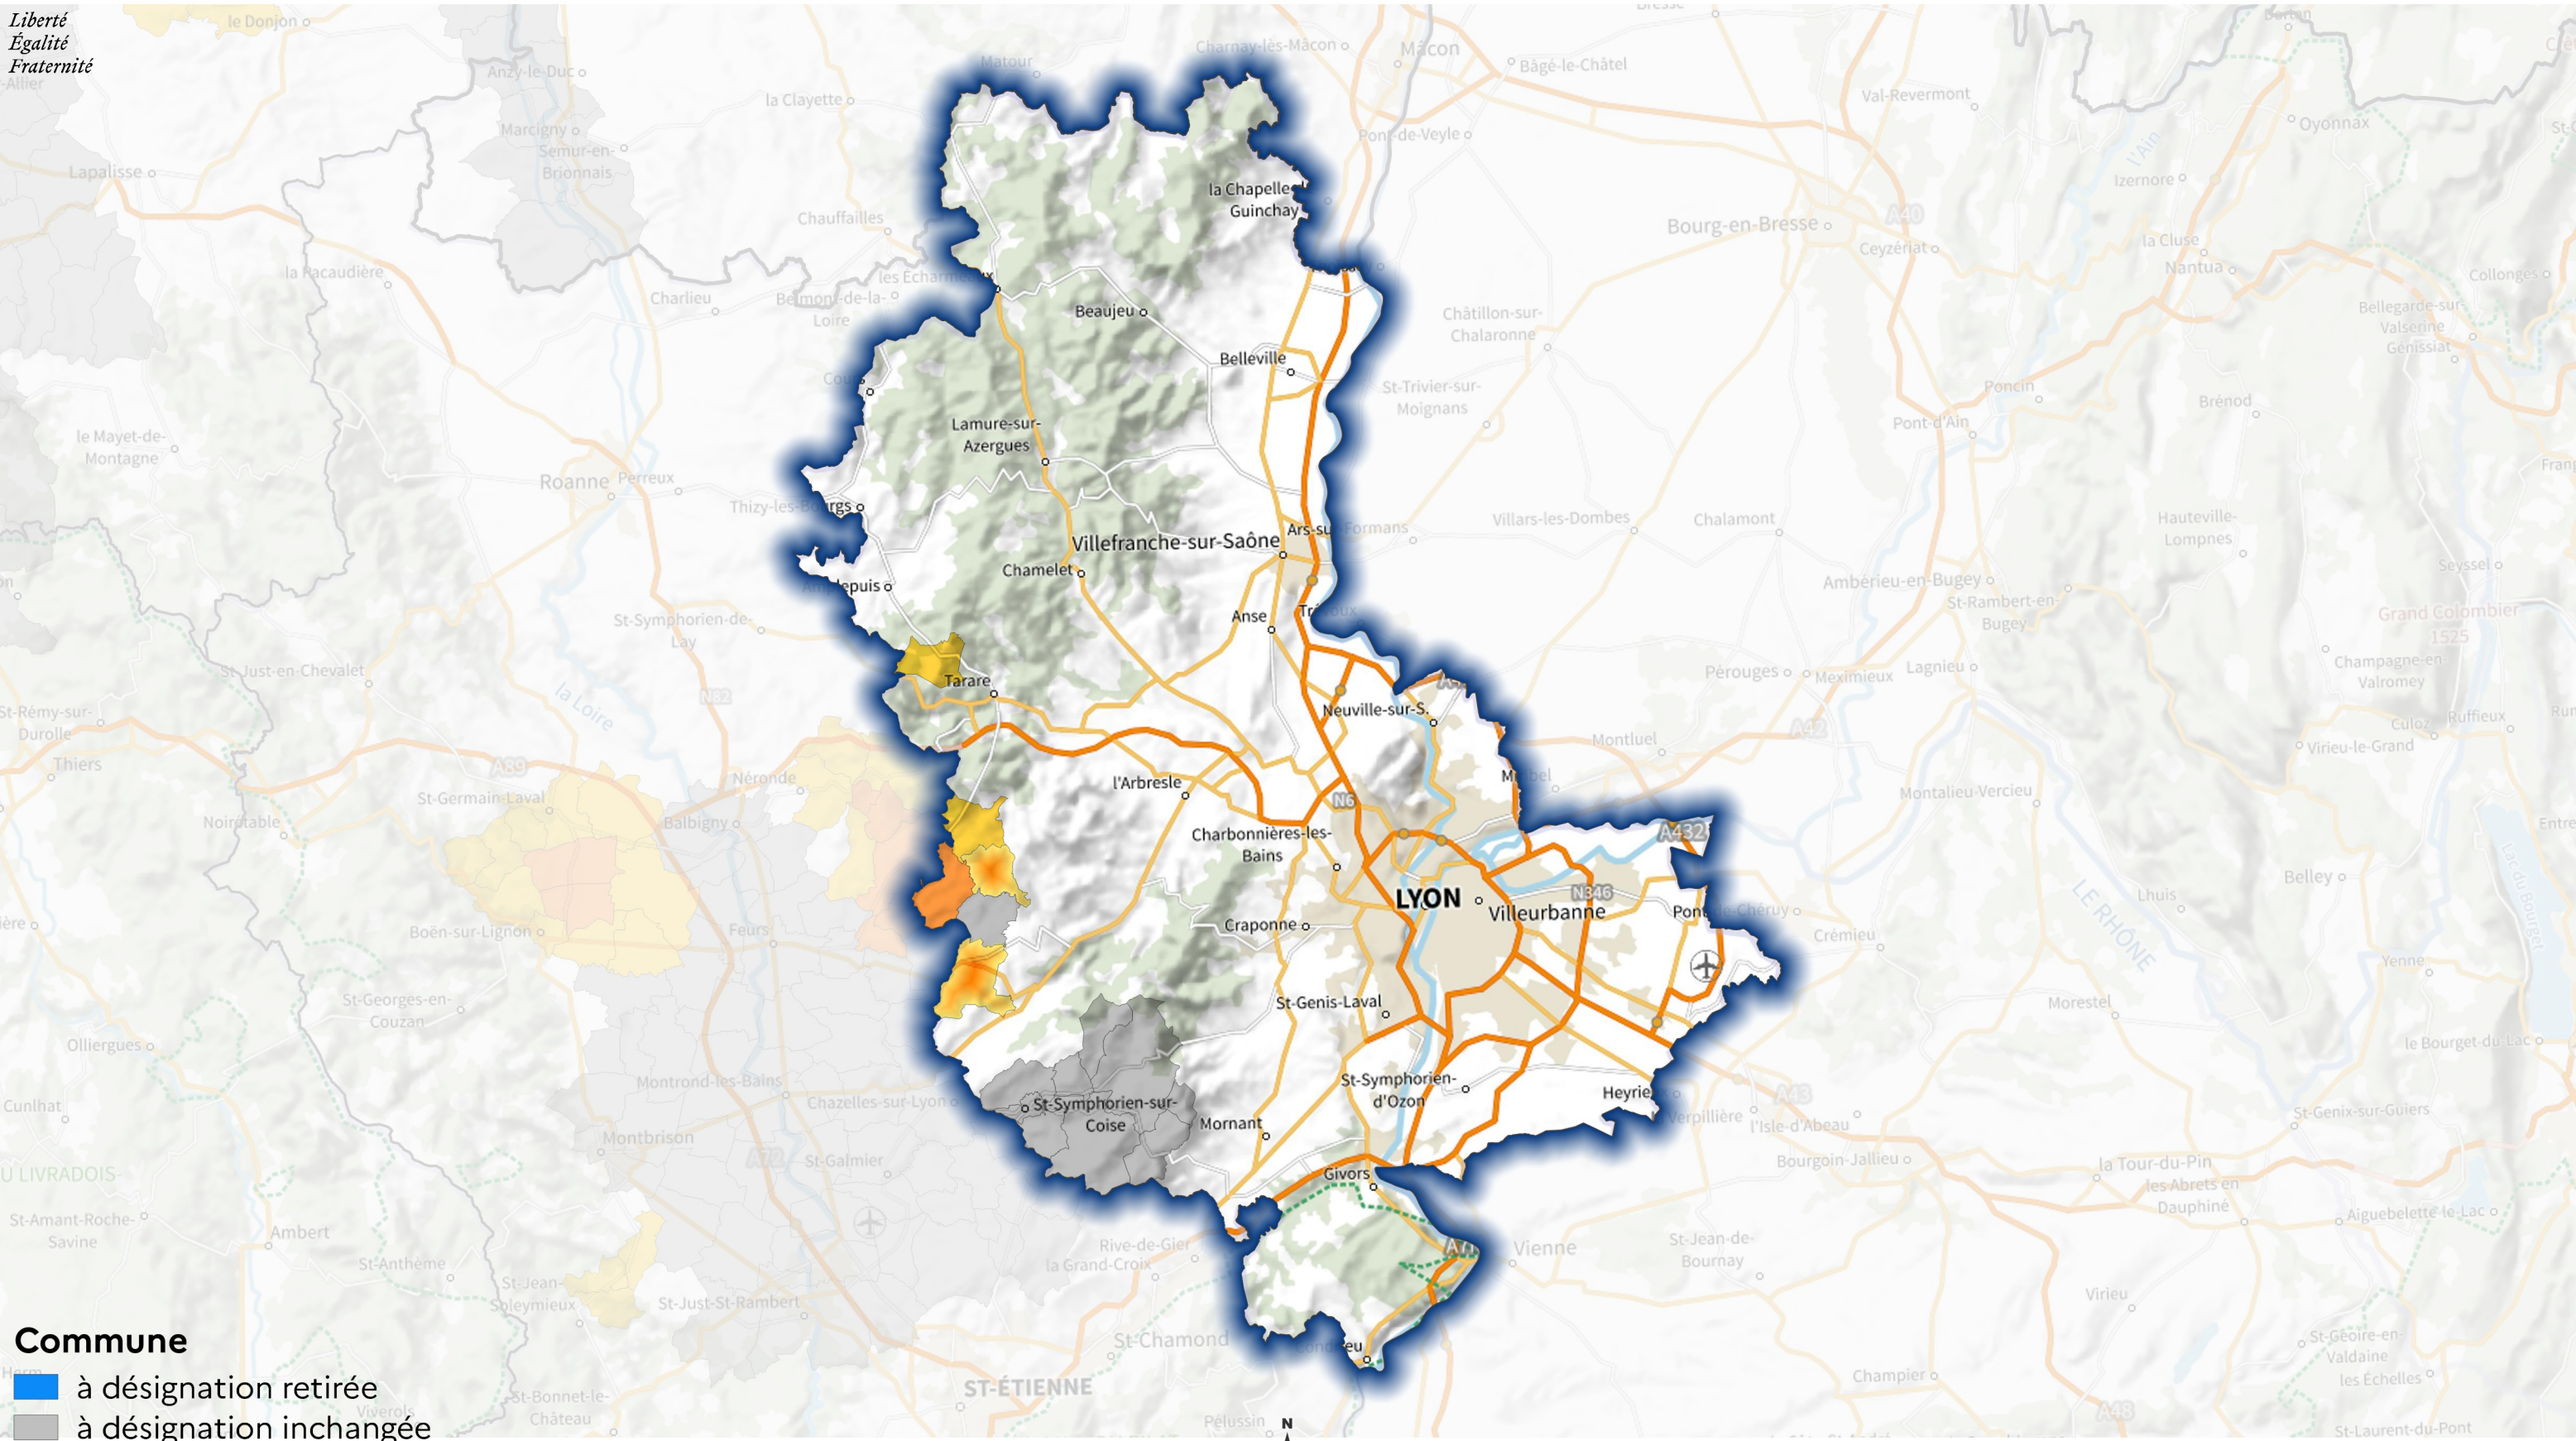

Liberté
Égalité
Fraternité

1. **Commune**
2. à désignation retirée
   - à désignation inchangée
   - nouvellement désignée partielle
   - nouvellement désignée totale
   - passant de désignation partielle à totale

0 10 20 30 km

Sources : IGN BD Topo 2021, Plan IGN V2
Réalisation : SEBRiNa\DDBLB, novembre 2021