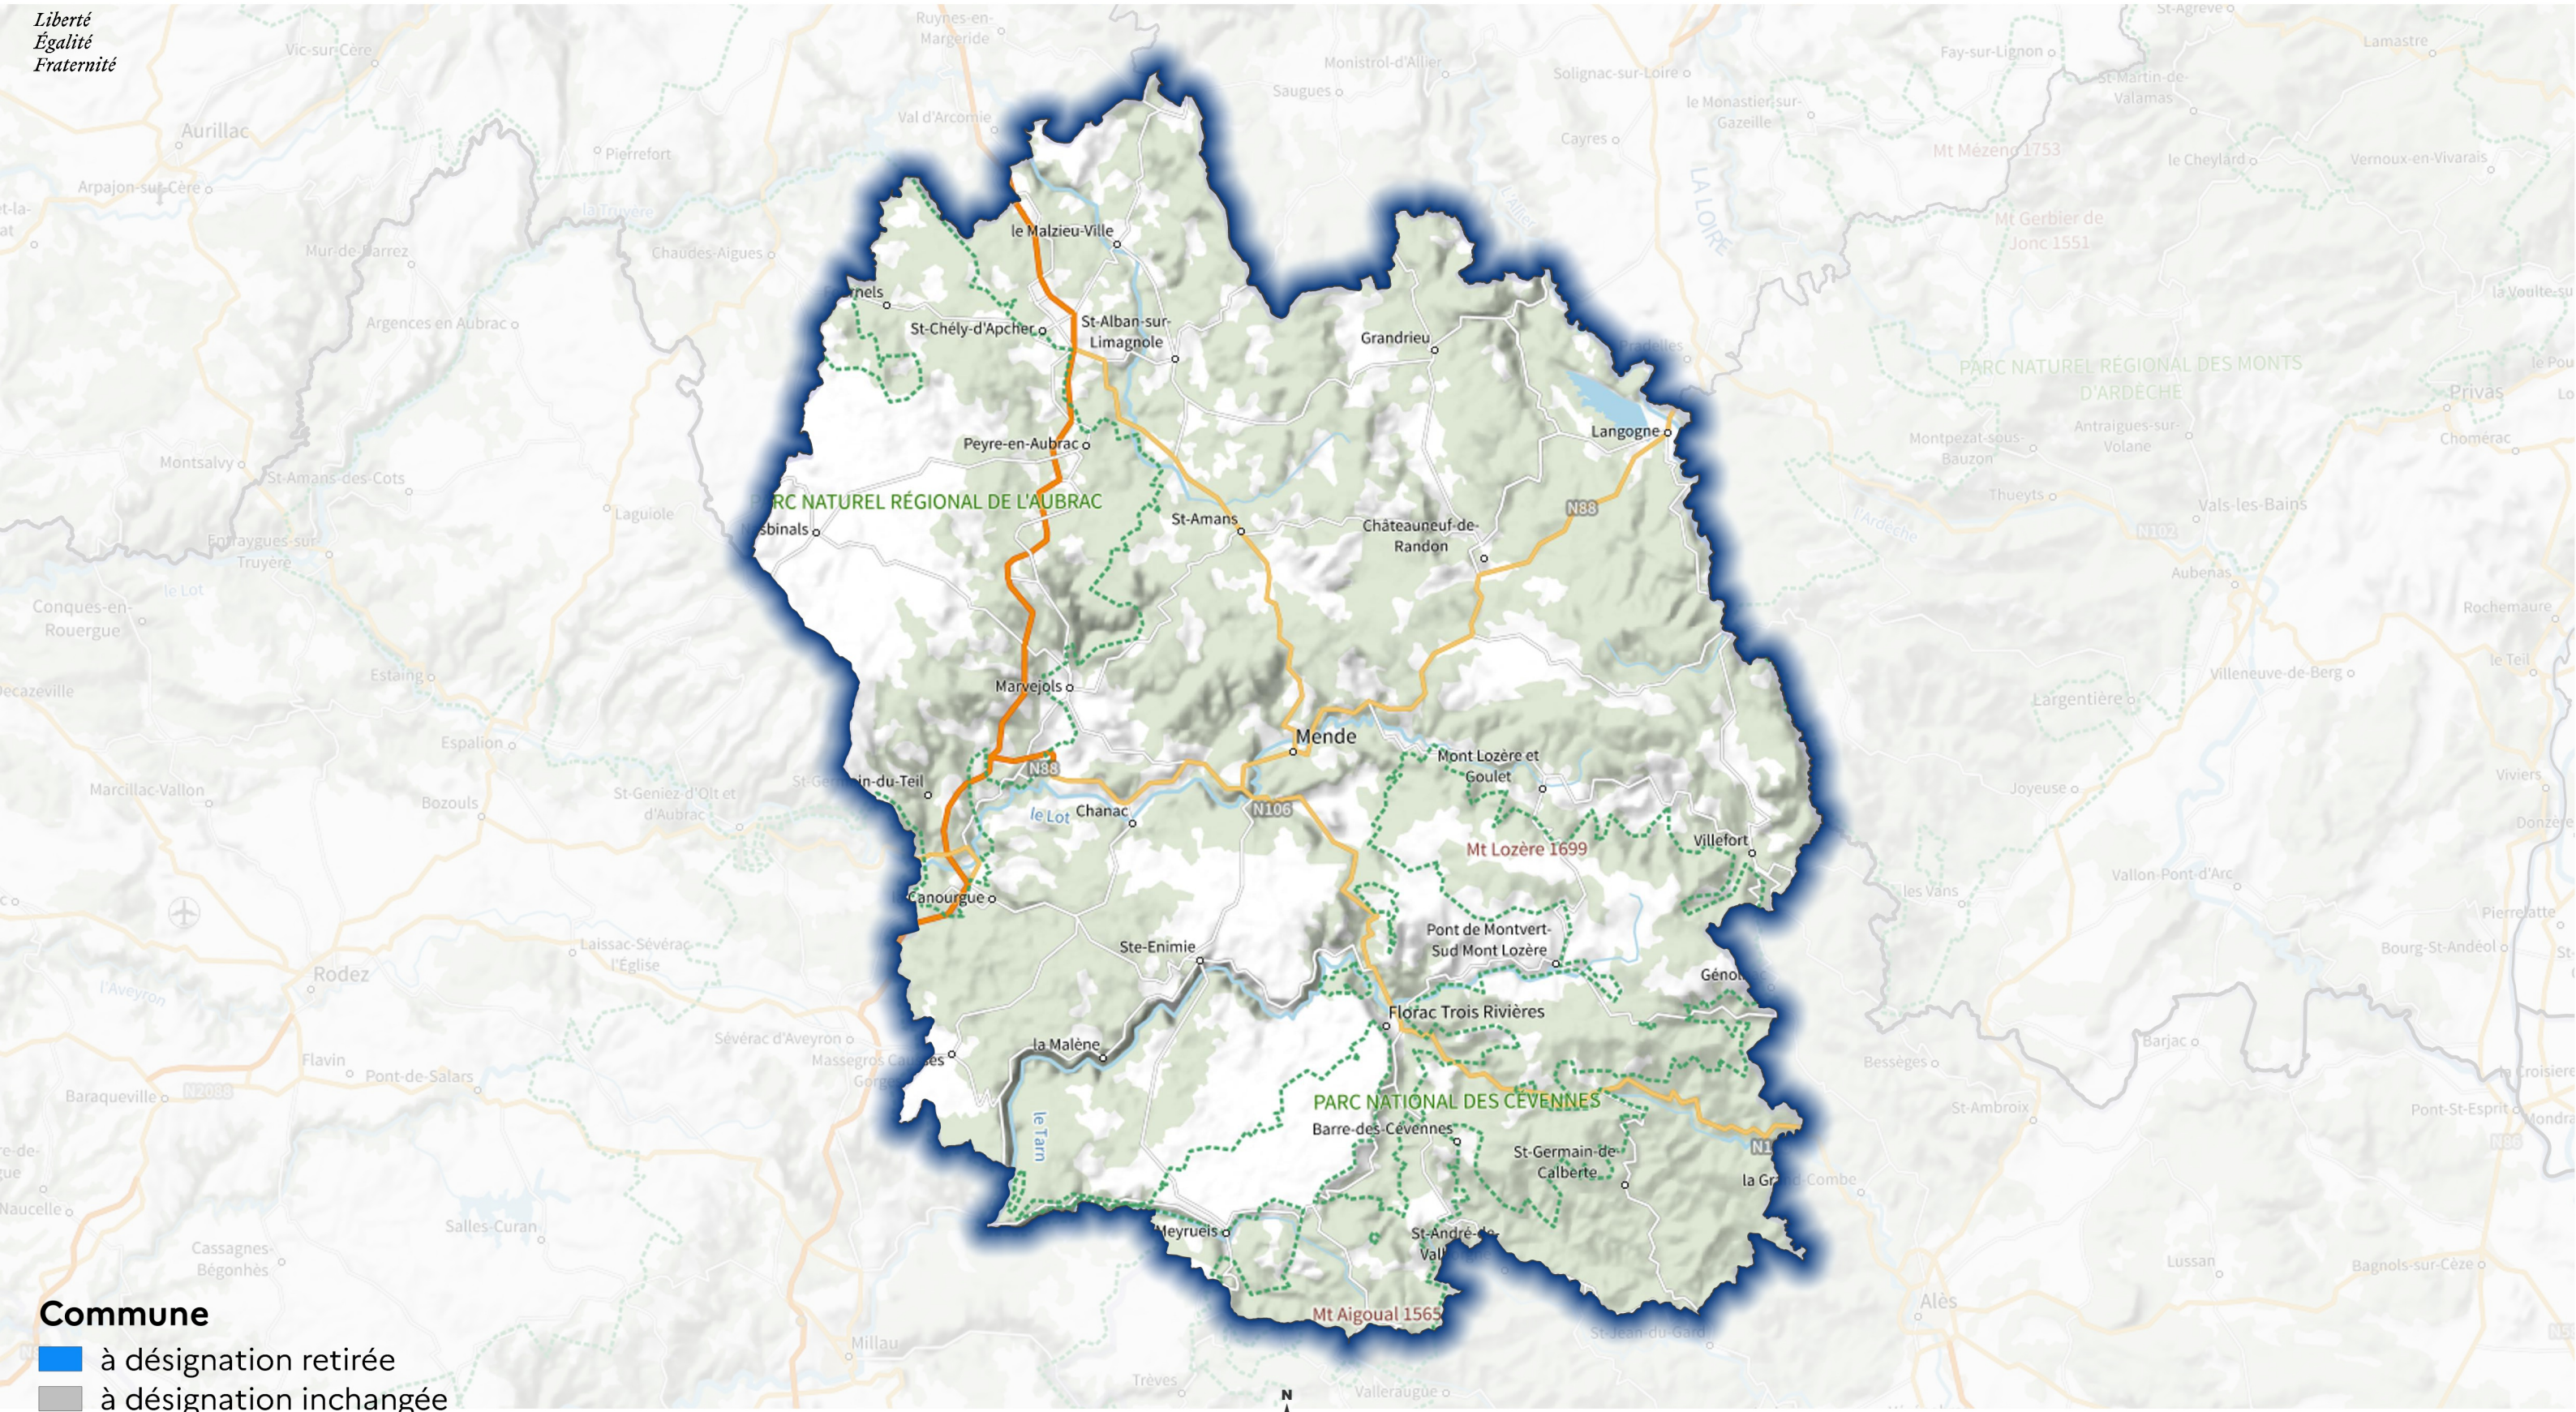

Liberté
Égalité
Fraternité

1. **Commune**
2. à désignation retirée
   - à désignation inchangée
   - nouvellement désignée partielle
   - nouvellement désignée totale
   - passant de désignation partielle à totale

Sources : IGN BD Topo 2021, Plan IGN V2
Réalisation : SEBRiNa\DDBLB, novembre 2021