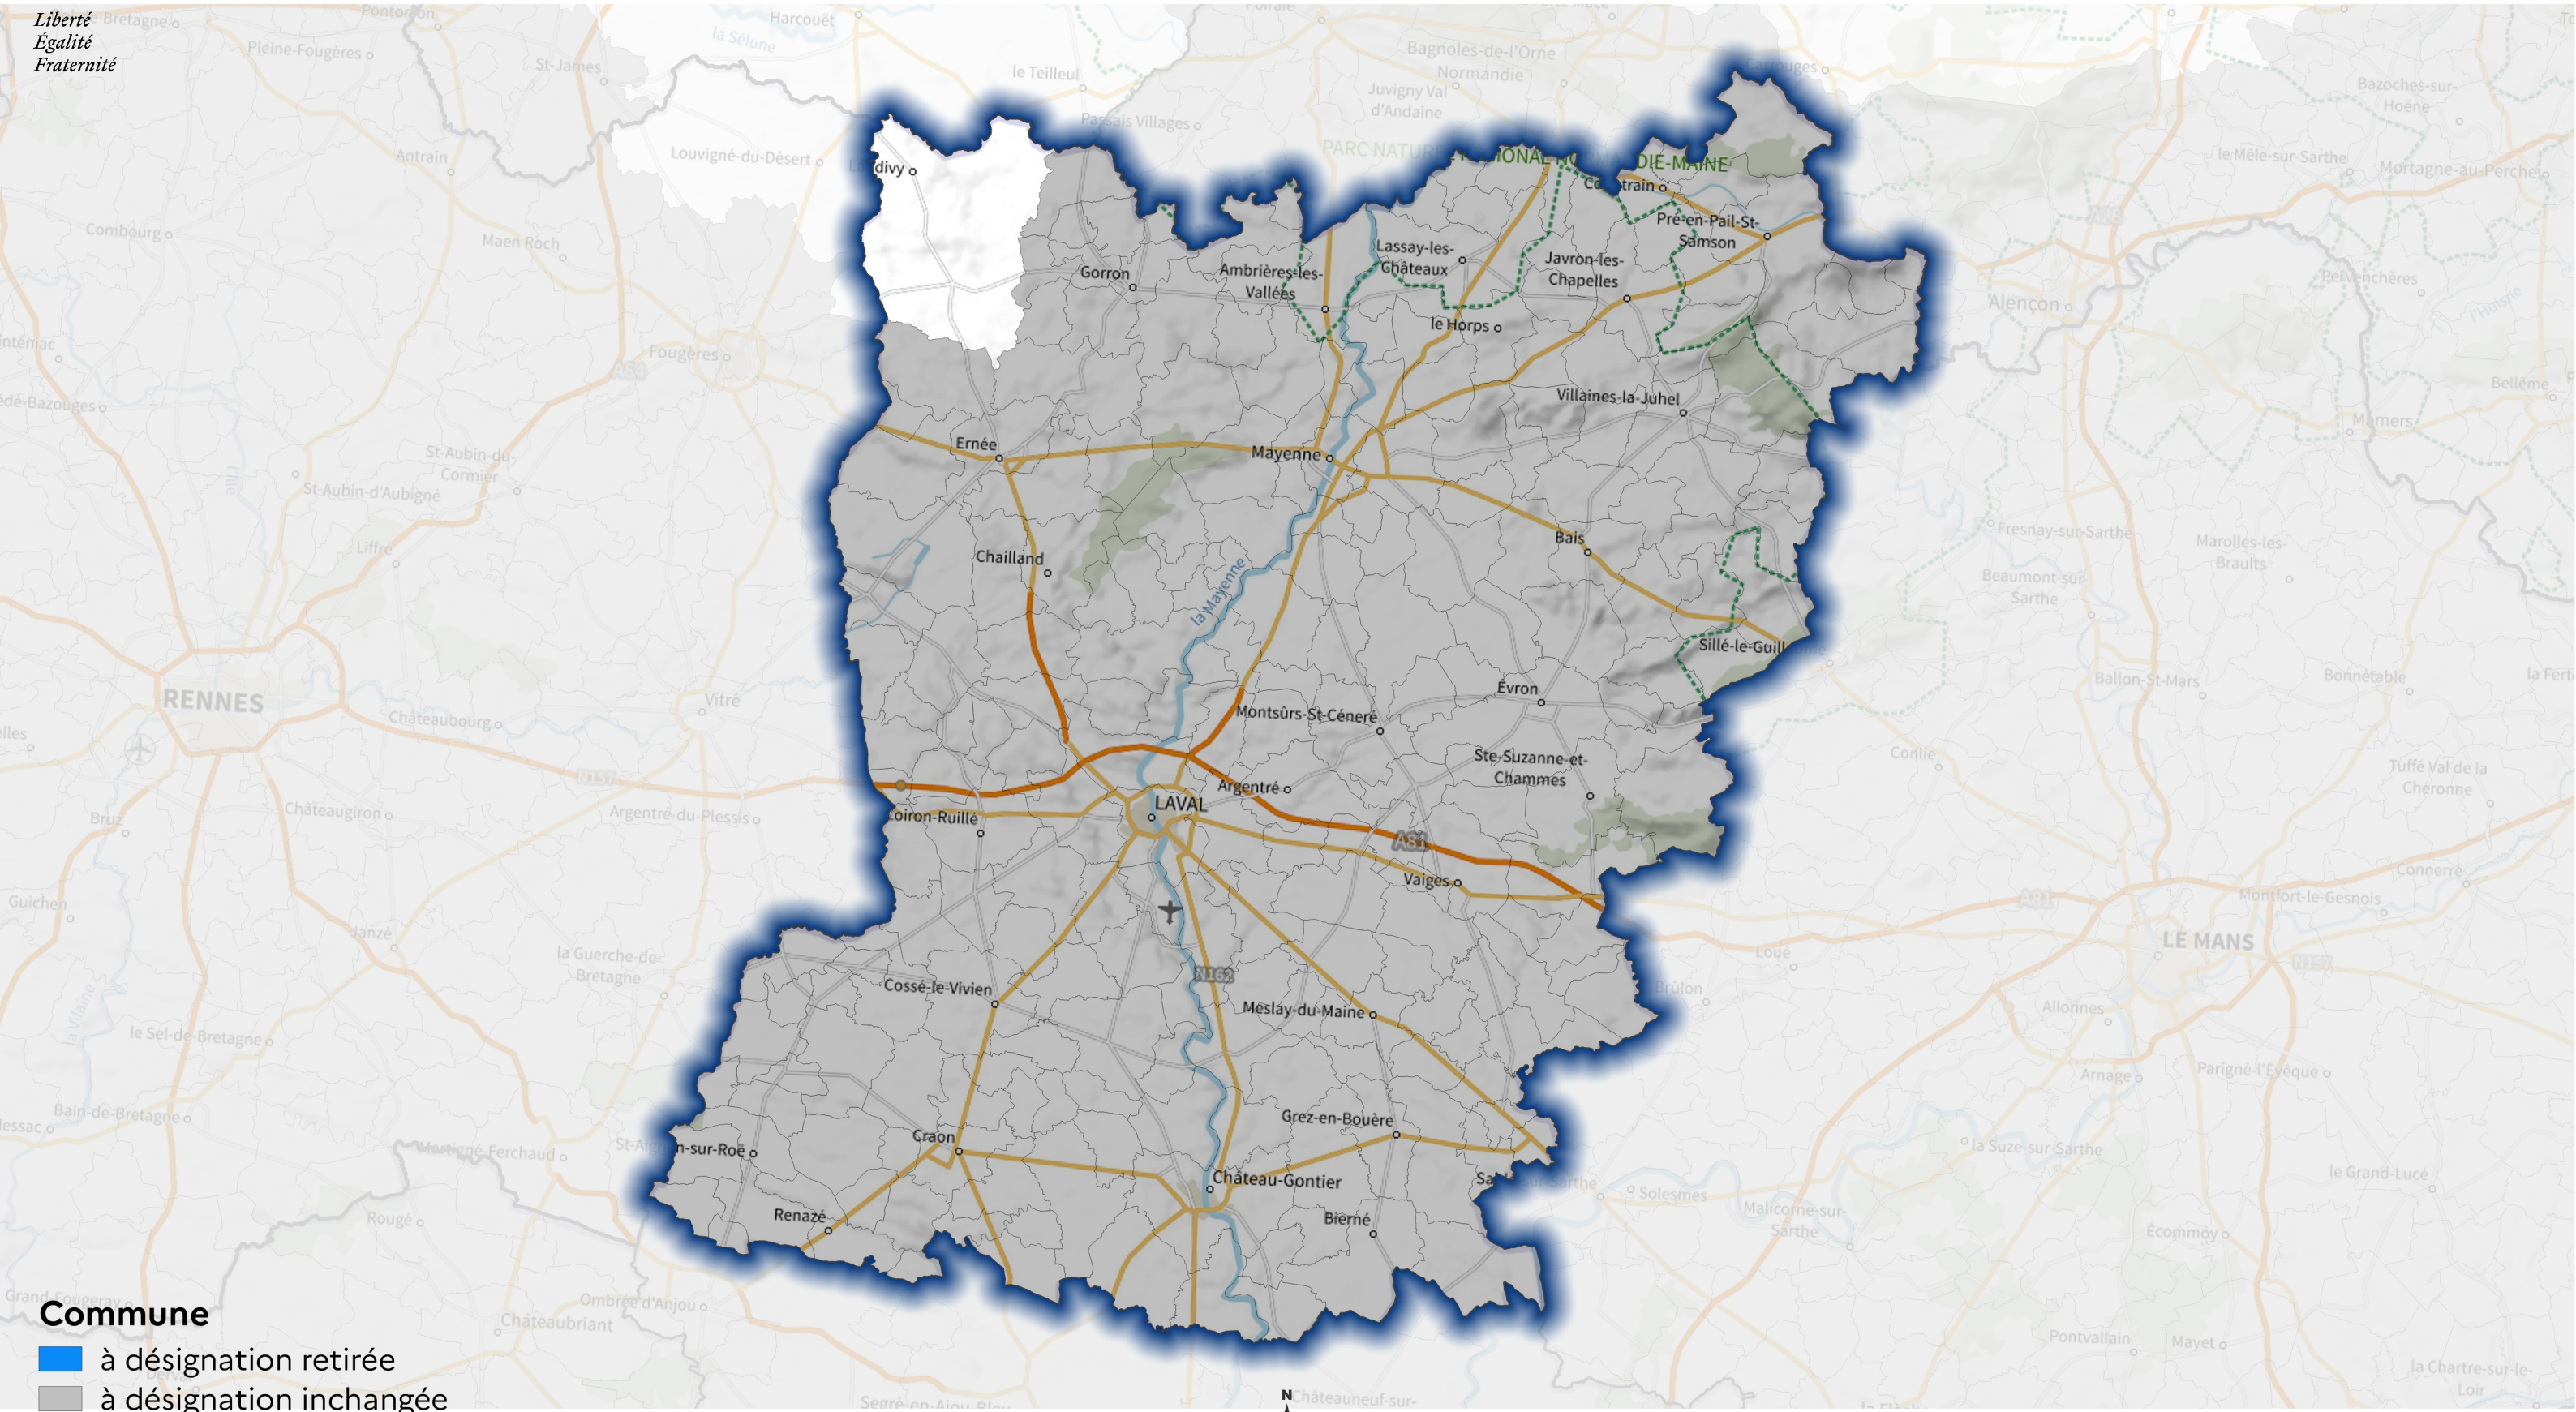

0 10 20 30 km

Sources : IGN BD Topo 2021, Plan IGN V2
Réalisation : SEBRiNa\DDBLB, novembre 2021

Liberté
Égalité
Fraternité

- Commune**
- à désignation retirée
 - à désignation inchangée
 - nouvellement désignée partielle
 - nouvellement désignée totale
 - passant de désignation partielle à totale