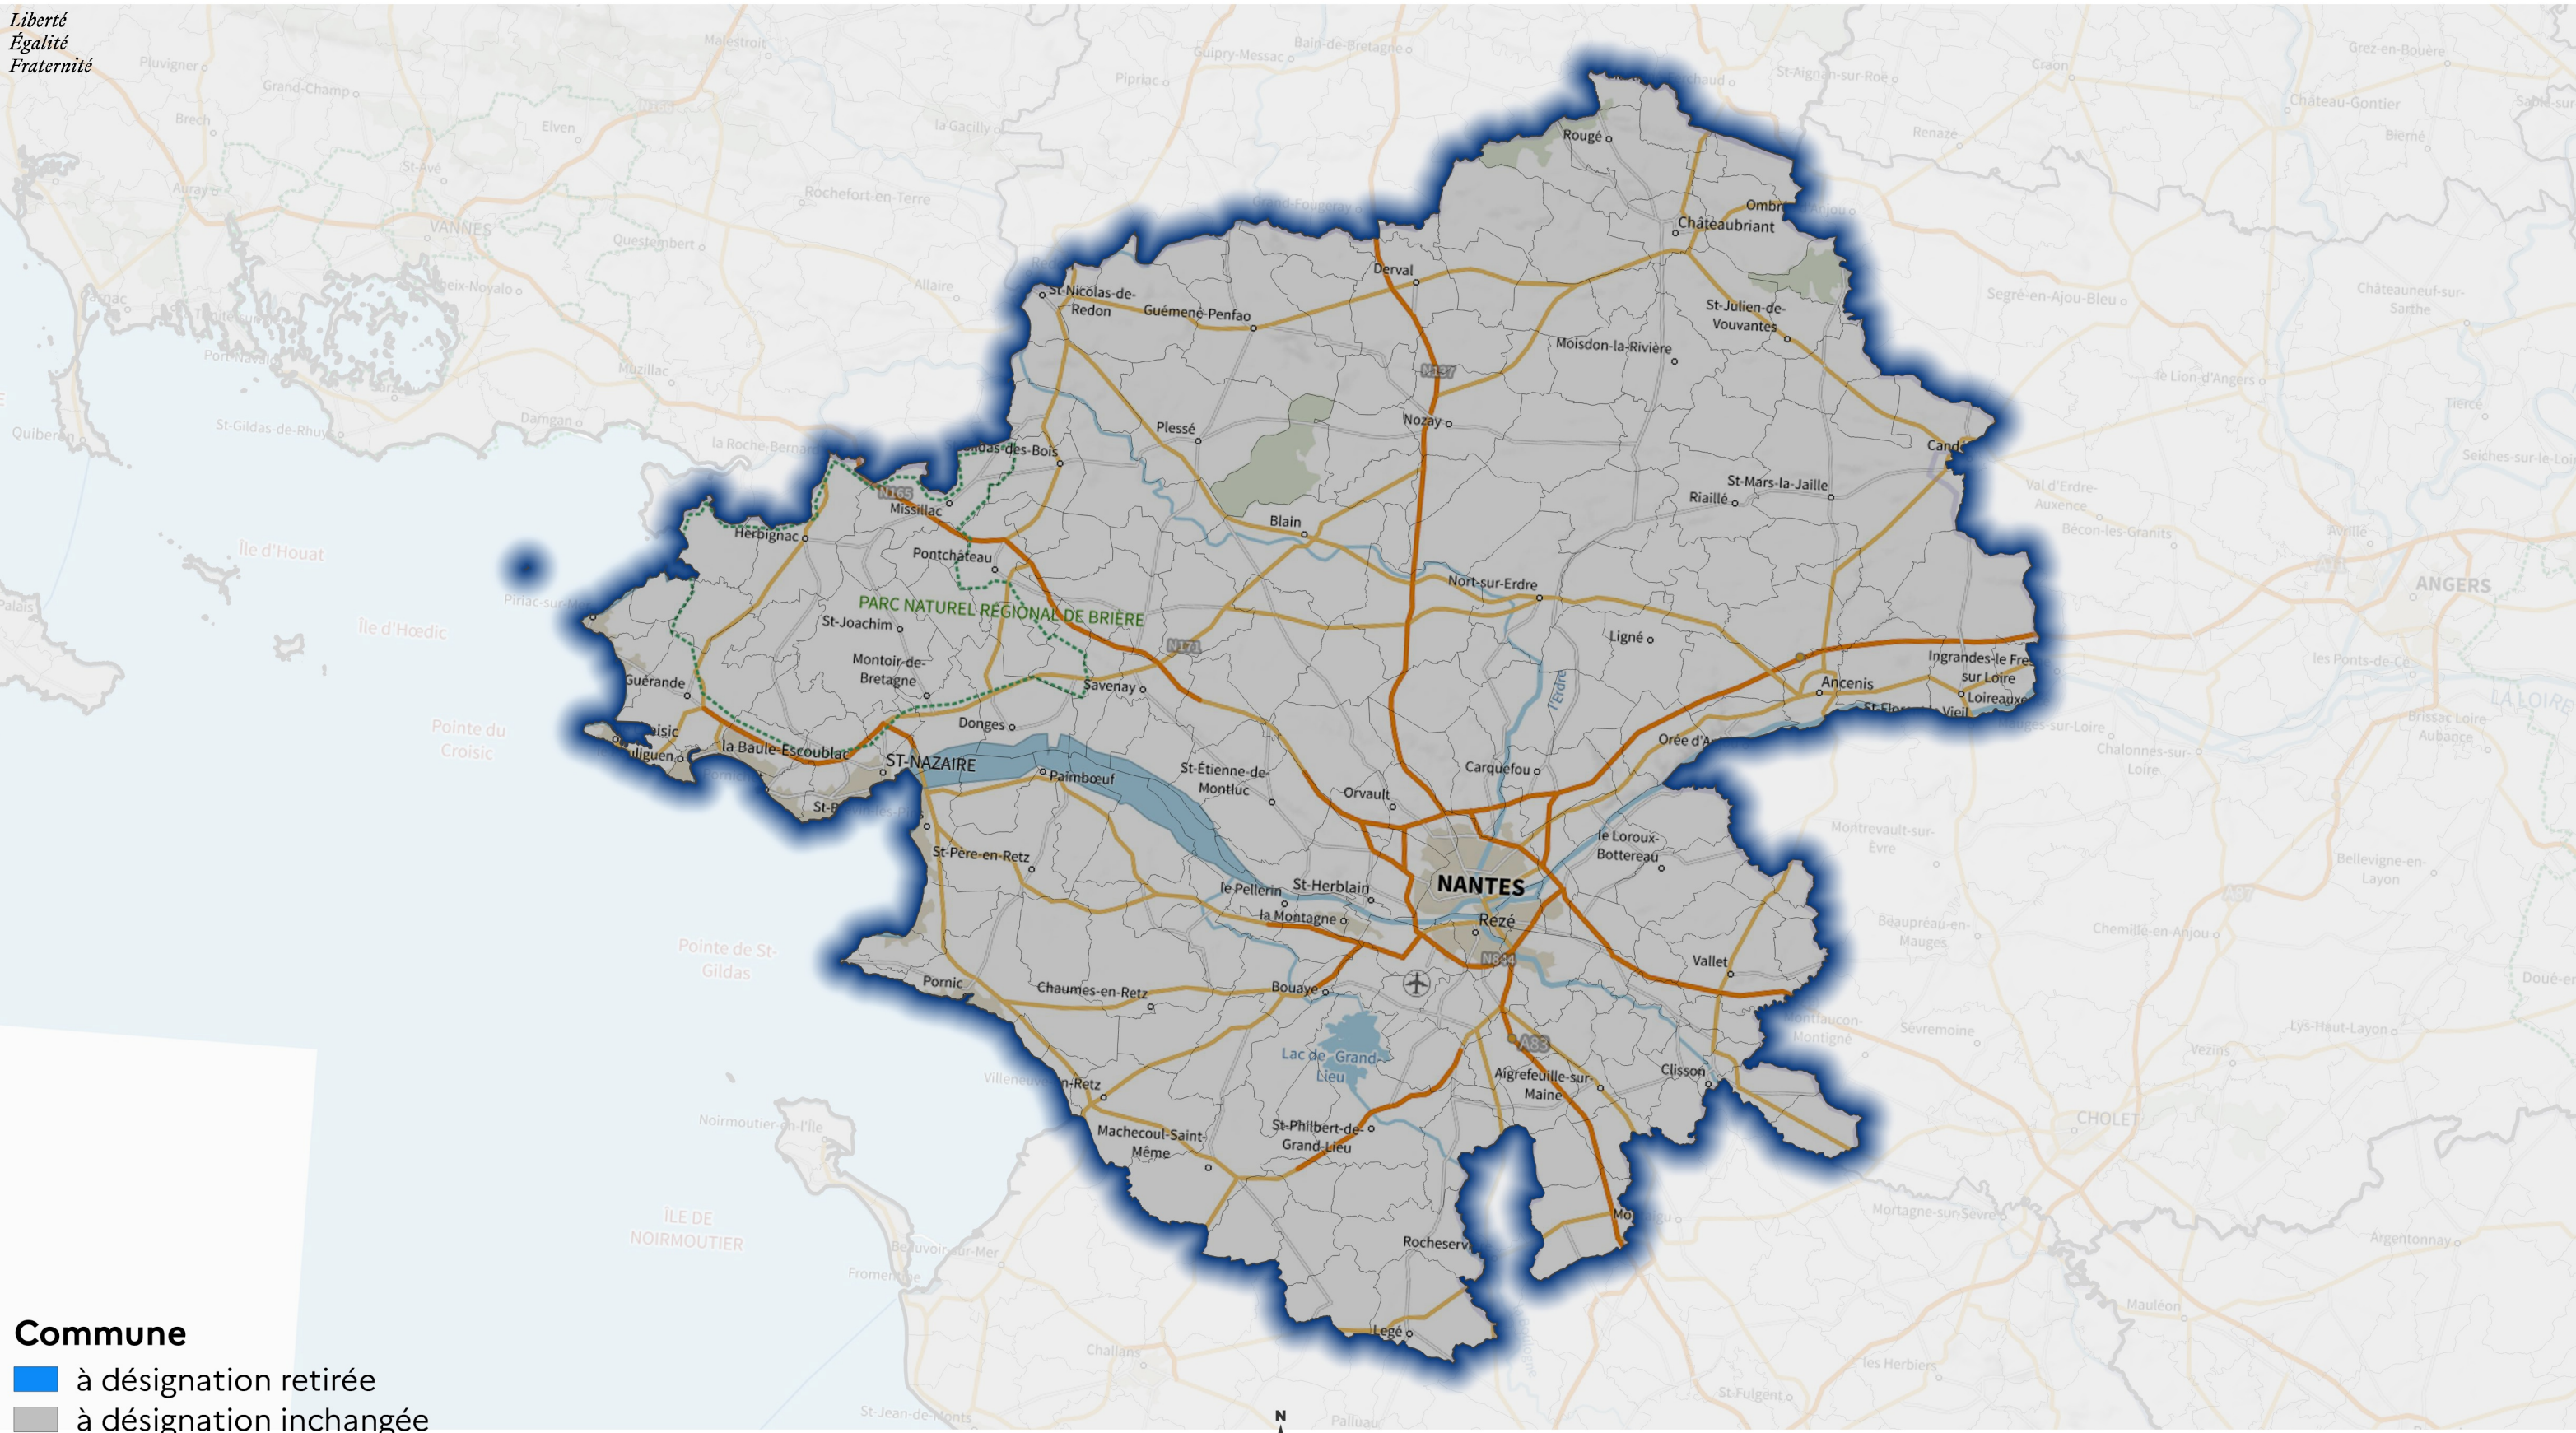

Liberté
Égalité
Fraternité

1. **Commune**
2. à désignation retirée
   - à désignation inchangée
   - nouvellement désignée partielle
   - nouvellement désignée totale
   - passant de désignation partielle à totale

0 10 20 30 km

Sources : IGN BD Topo 2021, Plan IGN V2
Réalisation : SEBRiNa\|DDBLB, novembre 2021