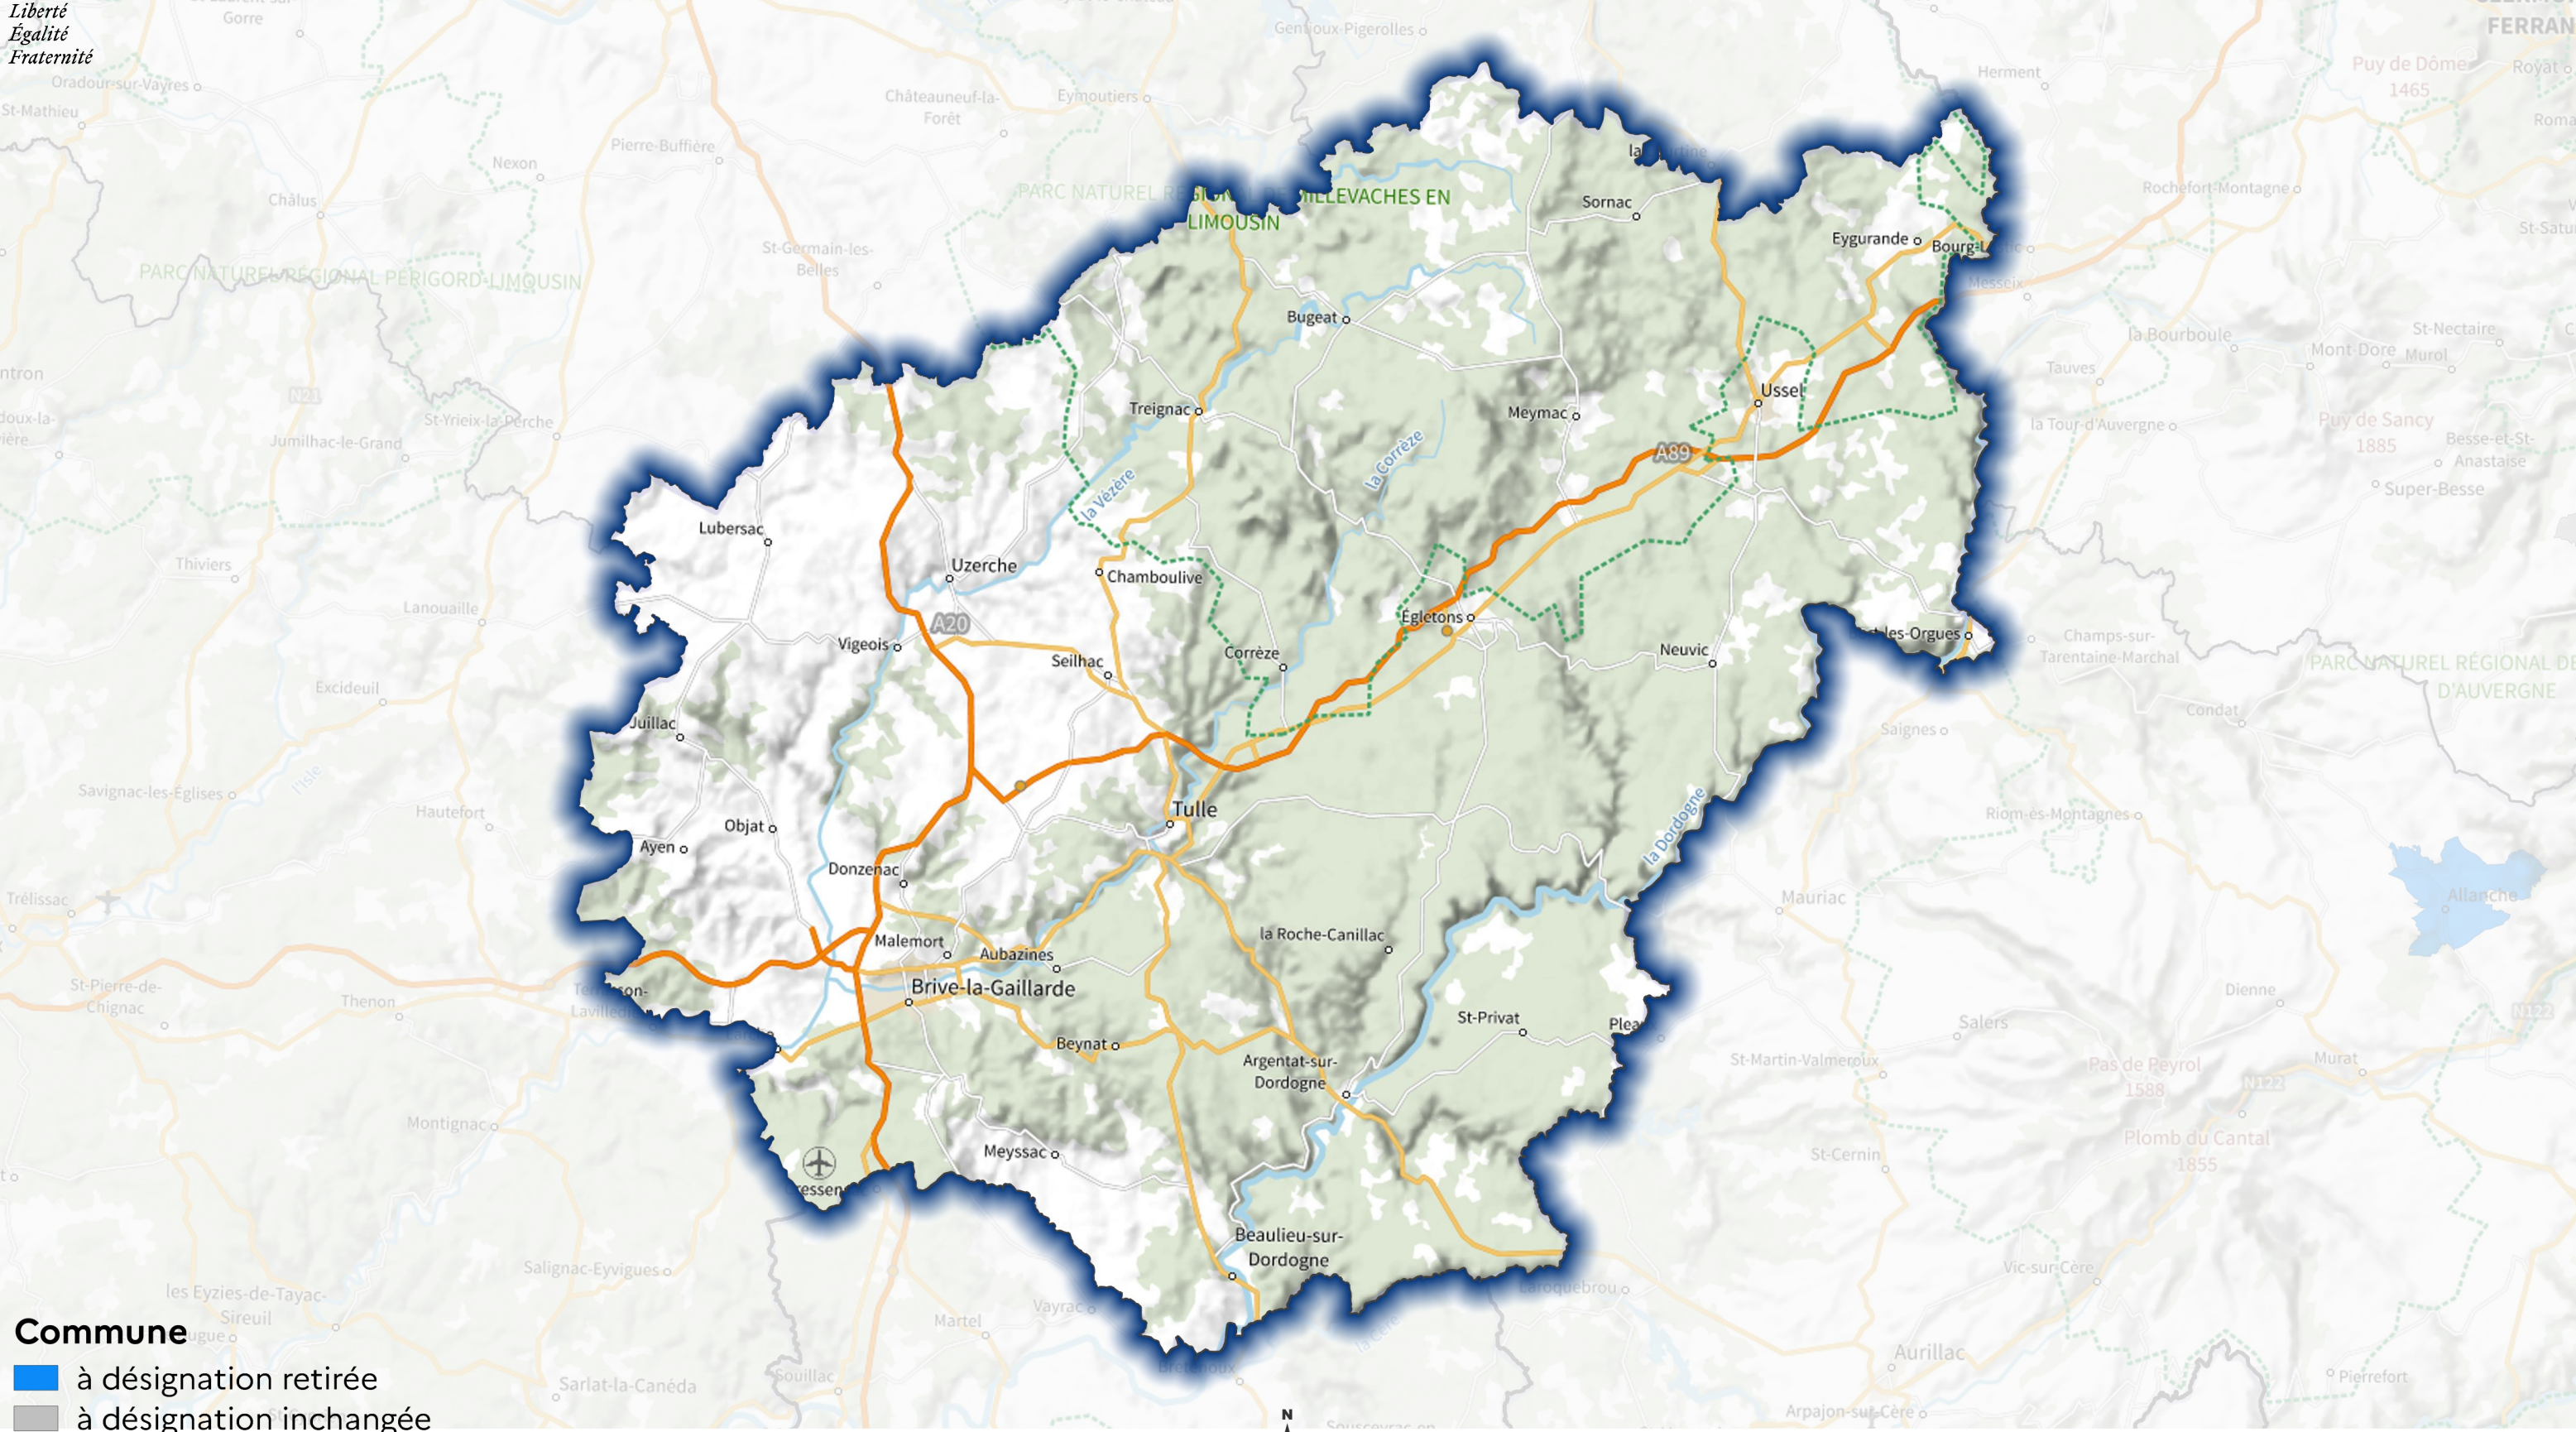

0 10 20 30 km

Sources : IGN BD Topo 2021, Plan IGN V2
Réalisation : SEBRiNa\DDBLB, novembre 2021

Liberté
Égalité
Fraternité

- Commune**
- à désignation retirée
 - à désignation inchangée
 - nouvellement désignée partielle
 - nouvellement désignée totale
 - passant de désignation partielle à totale

Sources : IGN BD Topo 2021, Plan IGN V2
Réalisation : SEBRiNaL\DDBLB, novembre 2021

Liberté
Égalité
Fraternité

- Commune**
- à désignation retirée
 - à désignation inchangée
 - nouvellement désignée partielle
 - nouvellement désignée totale
 - passant de désignation partielle à totale

0 10 20 30 km

Sources : IGN BD Topo 2021, Plan IGN V2
Réalisation : SEBRiNaL\DDBLB, novembre 2021

- Commune**
- à désignation retirée
 - à désignation inchangée
 - nouvellement désignée partielle
 - nouvellement désignée totale
 - passant de désignation partielle à totale