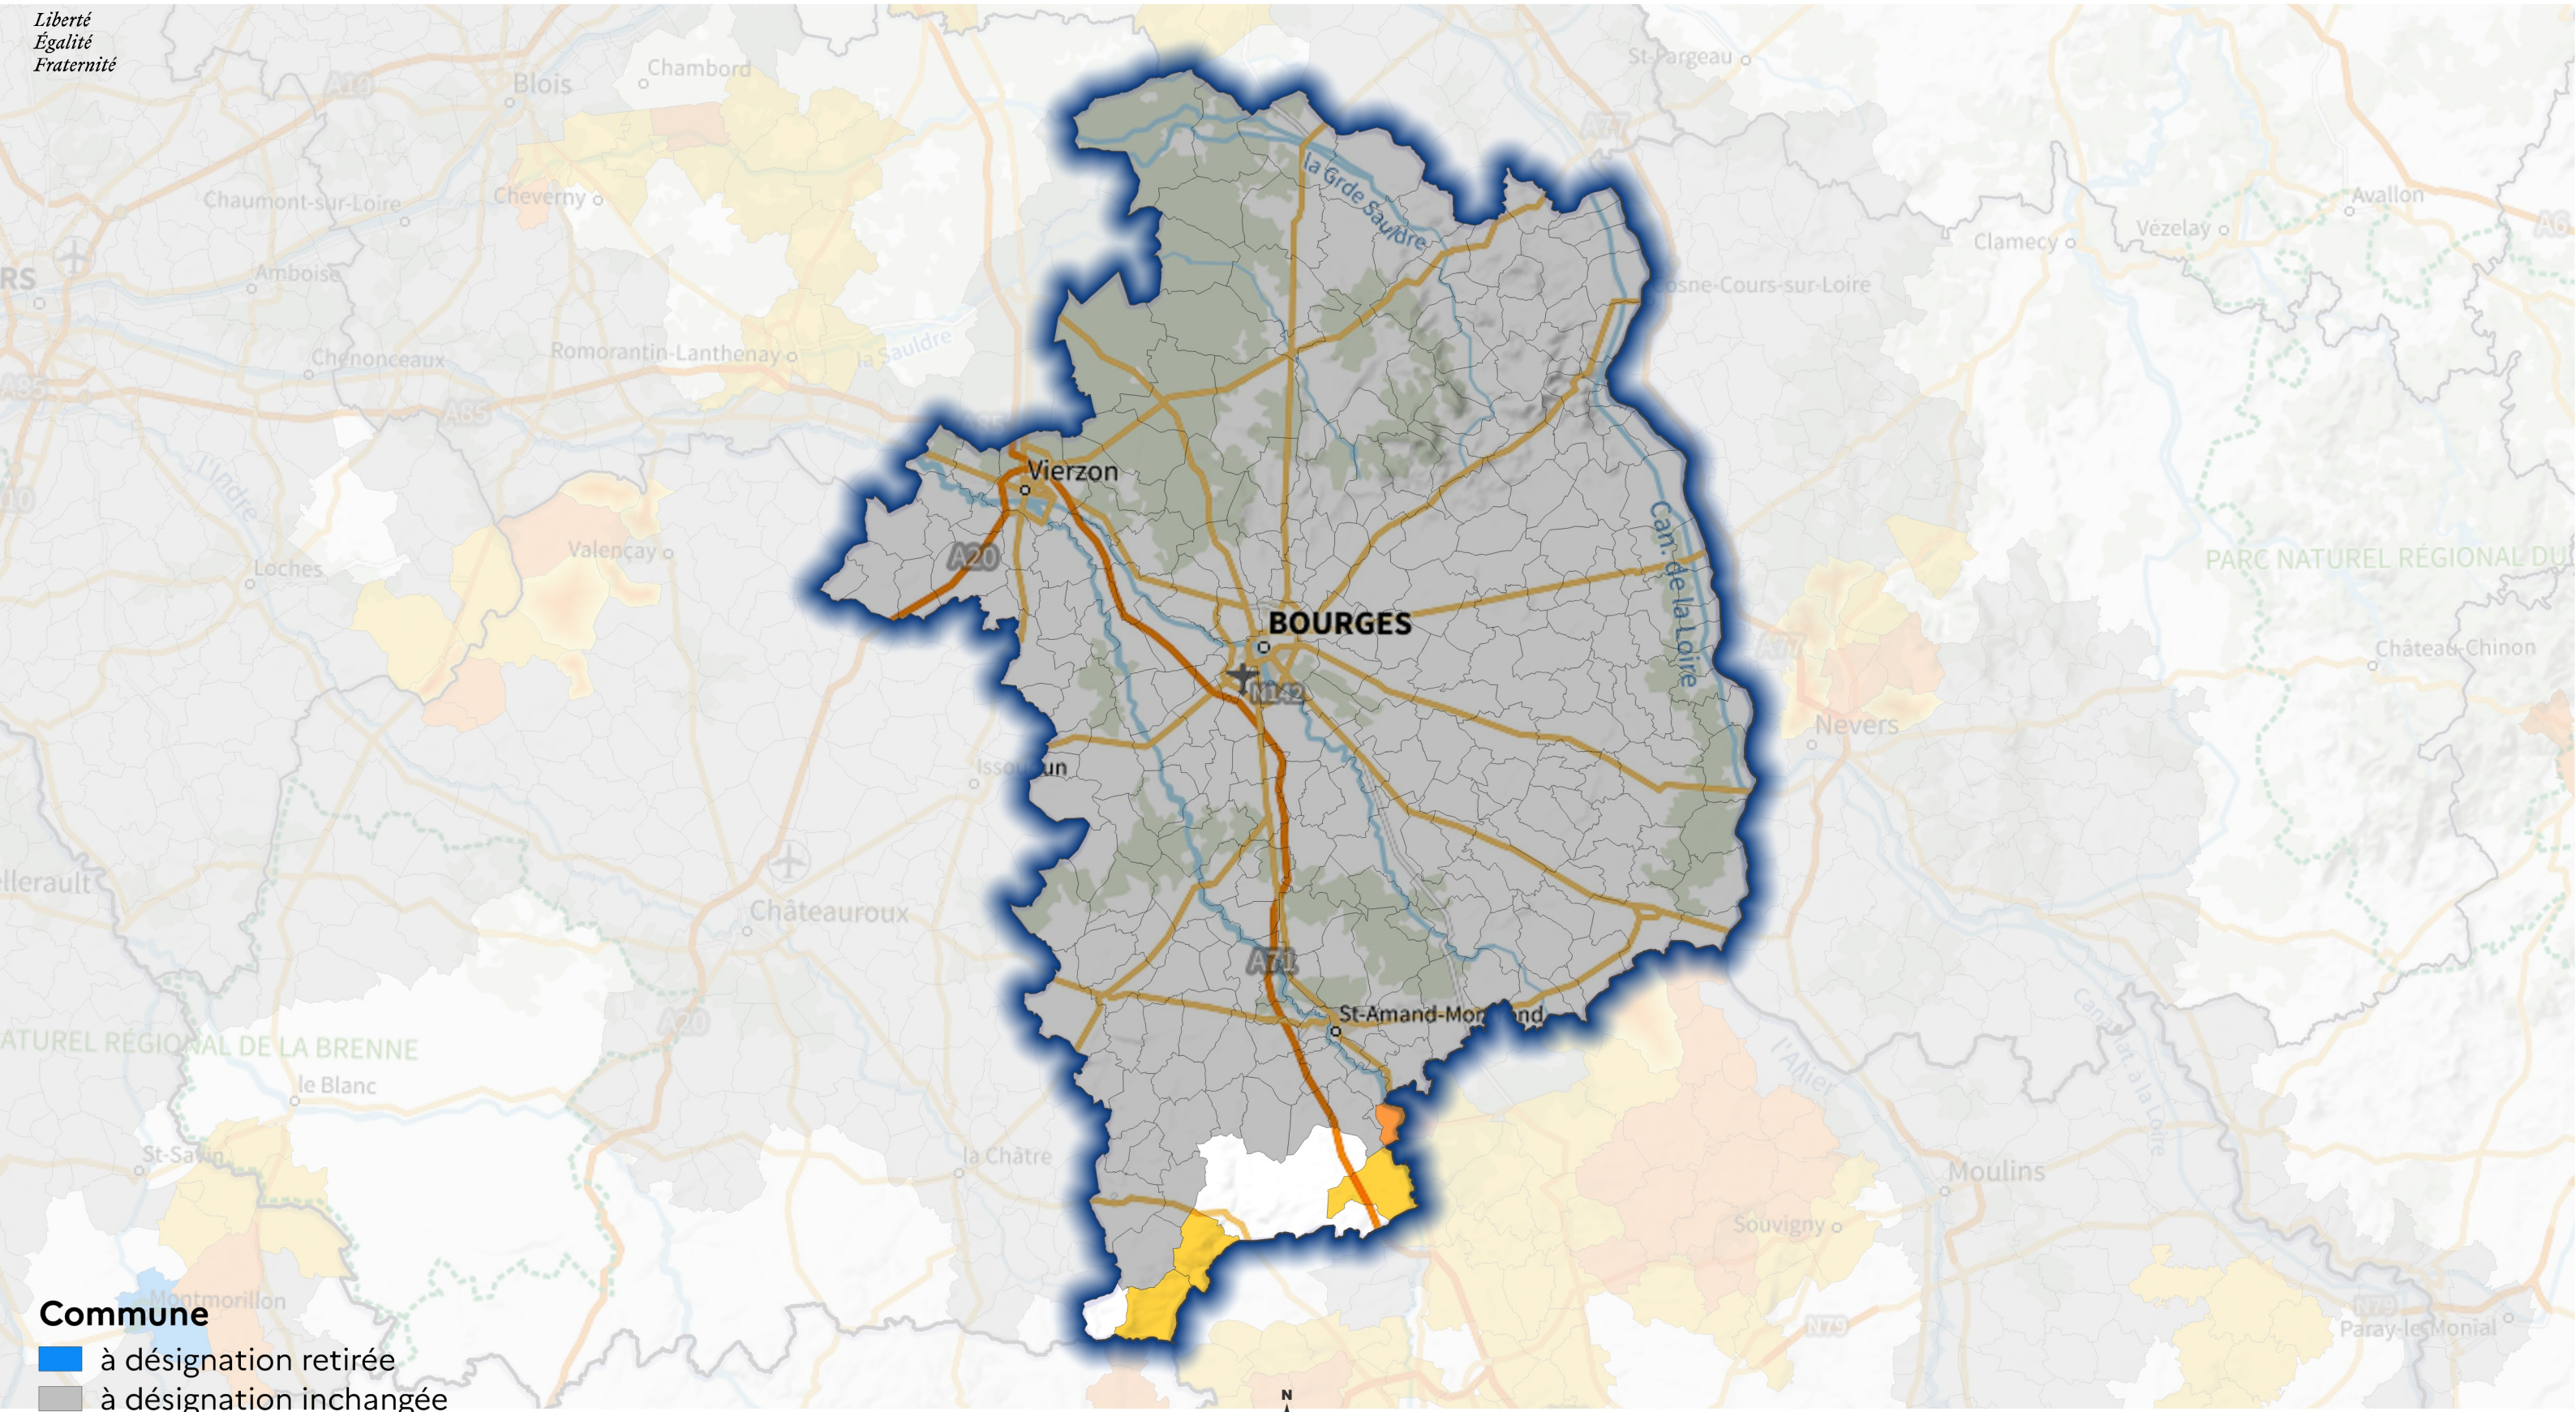

Liberté
Égalité
Fraternité

1. **Commune**
2. à désignation retirée
   - à désignation inchangée
   - nouvellement désignée partielle
   - nouvellement désignée totale
   - passant de désignation partielle à totale

0 10 20 30 km

Sources : IGN BD Topo 2021, Plan IGN V2
Réalisation : SEBRiNaL\DDBLB, novembre 2021