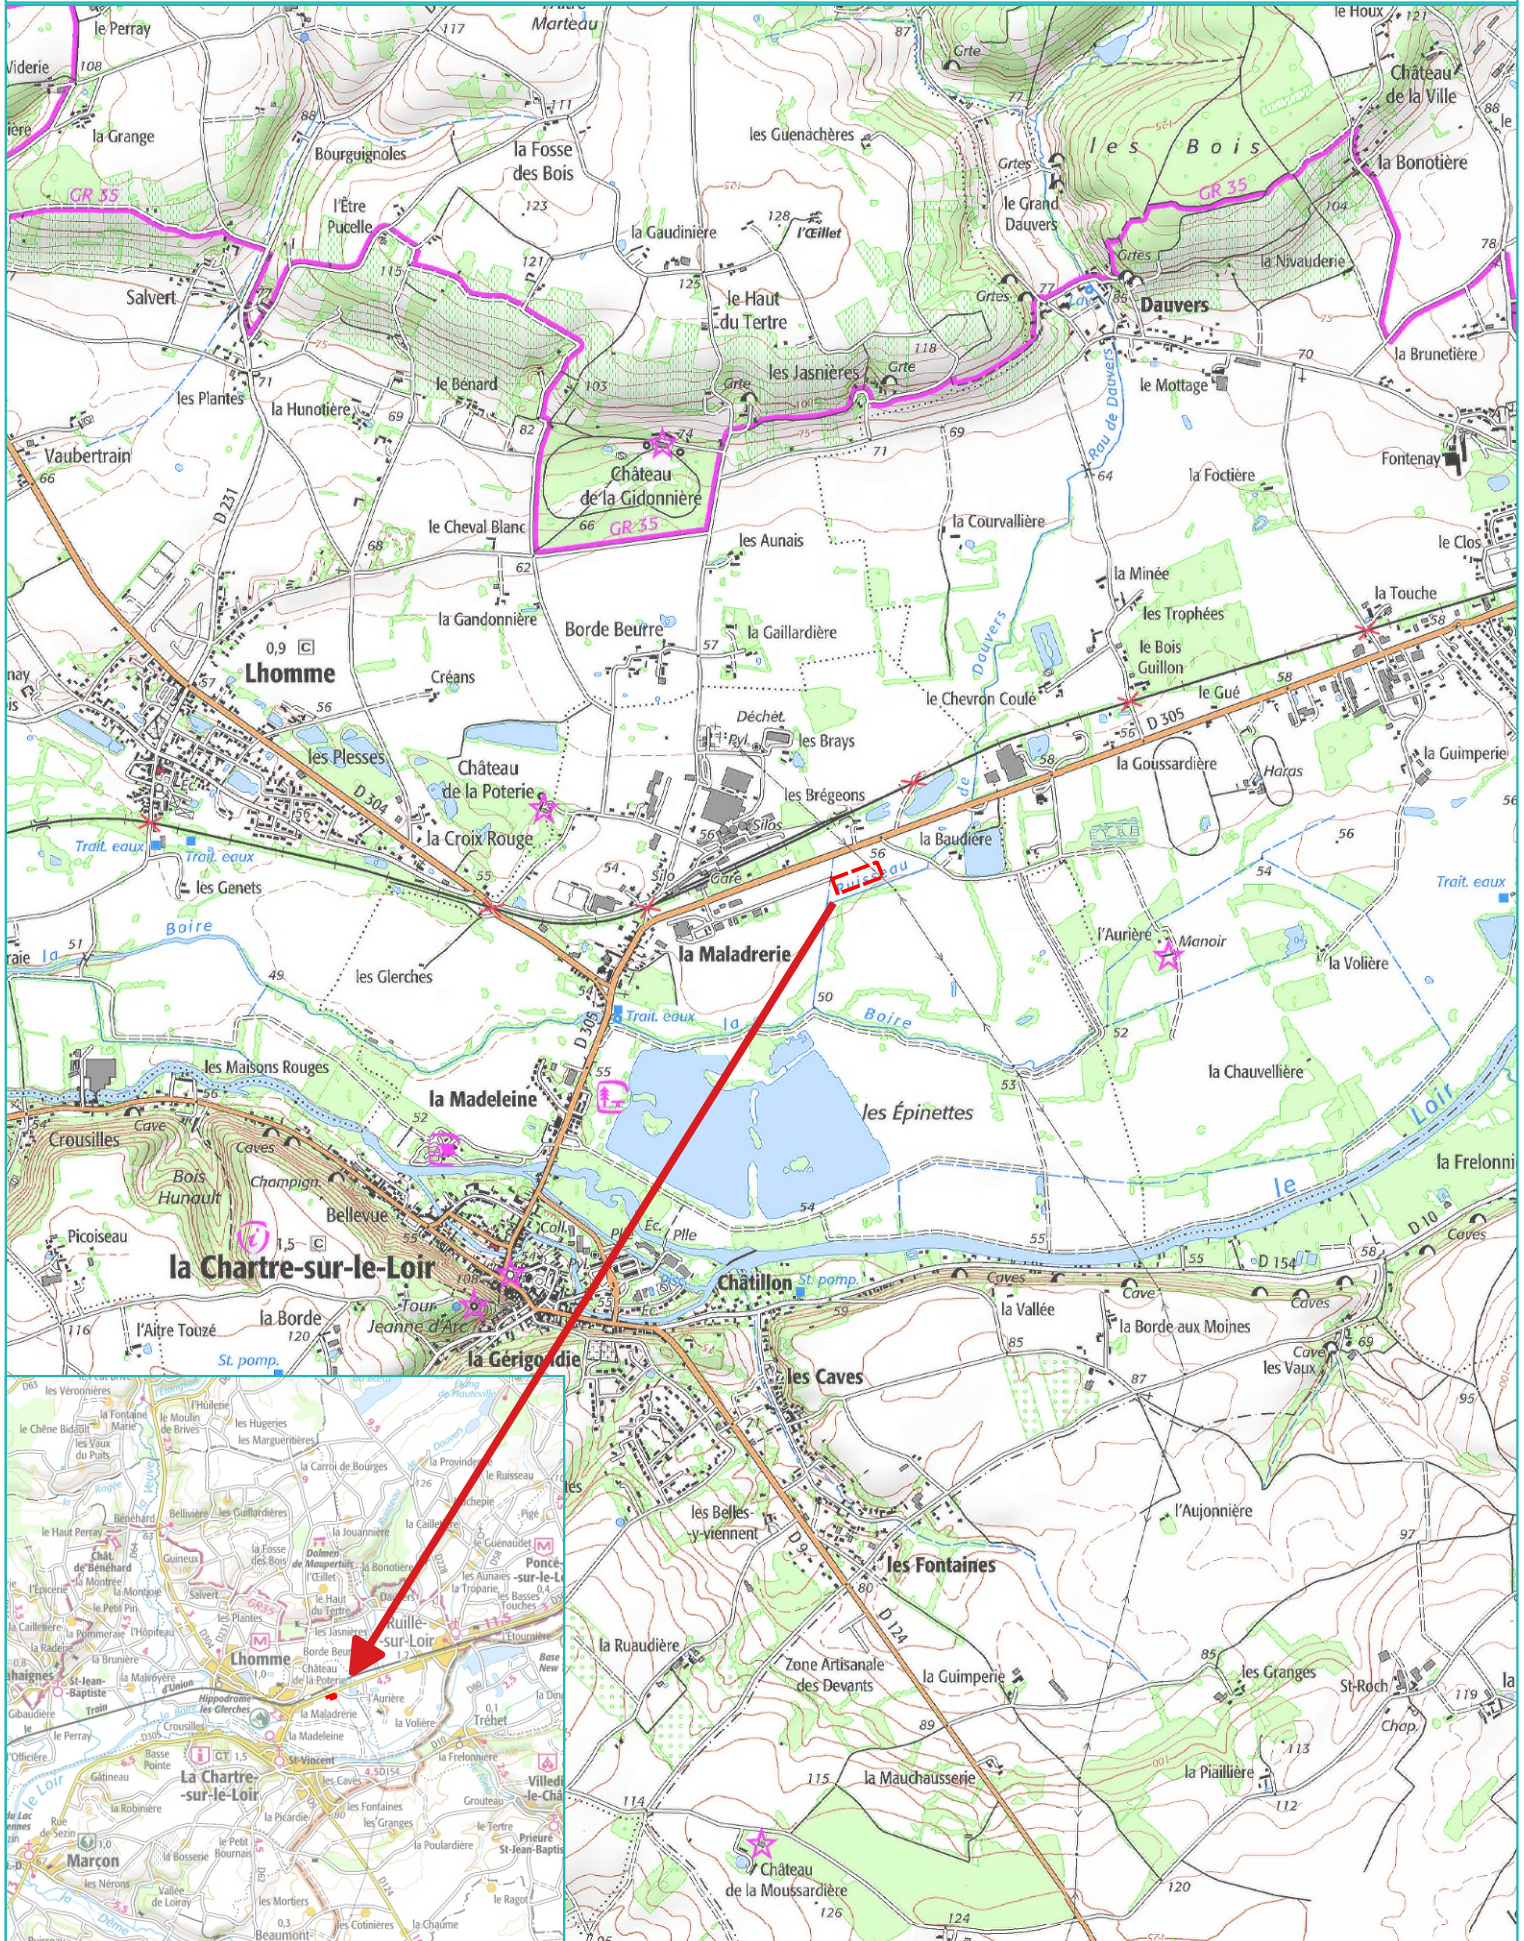

ANNEXES OBLIGATOIRES CERFA 14734-03

Communauté de Communes Loir Lucé Bercé

Parking ZAE Val du Loir de La Chartre sur le Loir (72)

 Secteur d'étude

 Angle de vue

Extrait photographique du secteur d'étude :

Photographie n°1

Photographie n°2

Photographie n°3

Photographie n°4

Photographie n°5

Photographie n°6

Toutes ces photographies ont été prises le 14 Décembre 2020.